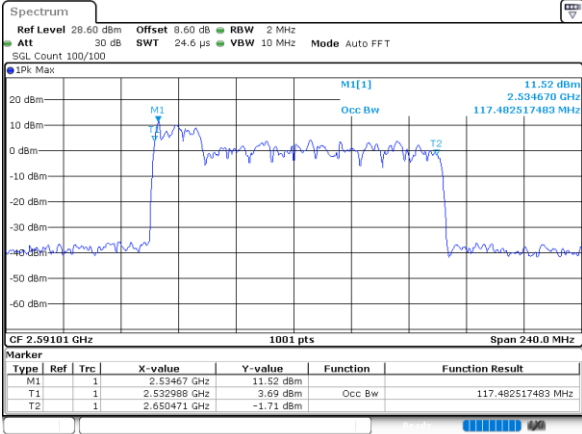

20M+90M

QPSK

16QAM

64QAM

256QAM

FCC N41C

20M+100M

QPSK