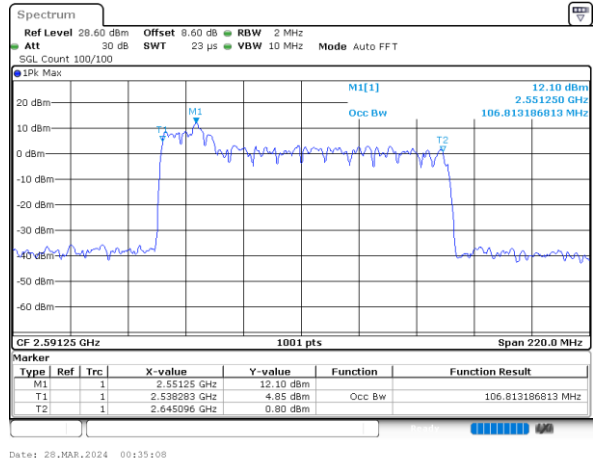

20M+90M

QPSK

16QAM

64QAM

256QAM

FCC N41C

20M+100M

QPSK