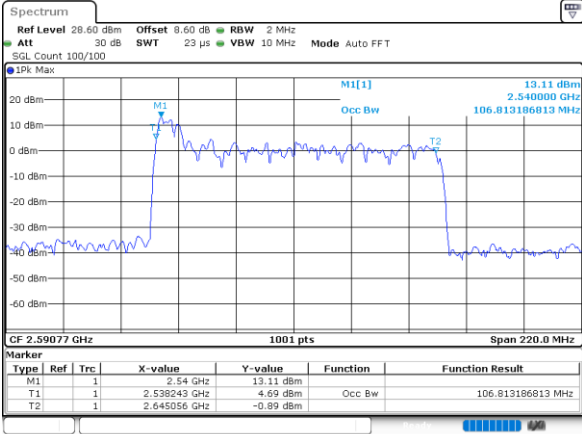

FCC N41C

10M+100M

QPSK

Date: 28.MAR.2024 00:23:11