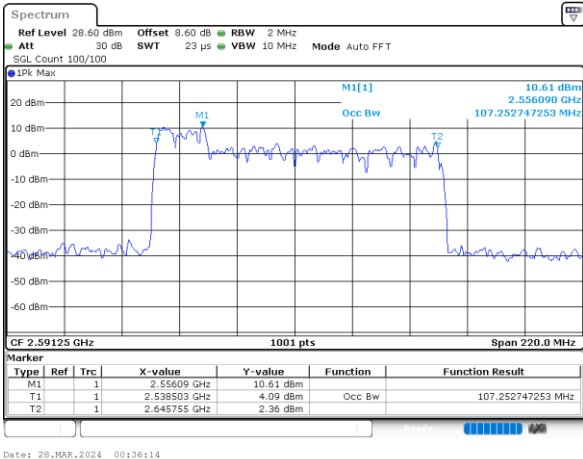

20M+90M

QPSK

16QAM

64QAM

256QAM

FCC N41C

20M+100M

QPSK