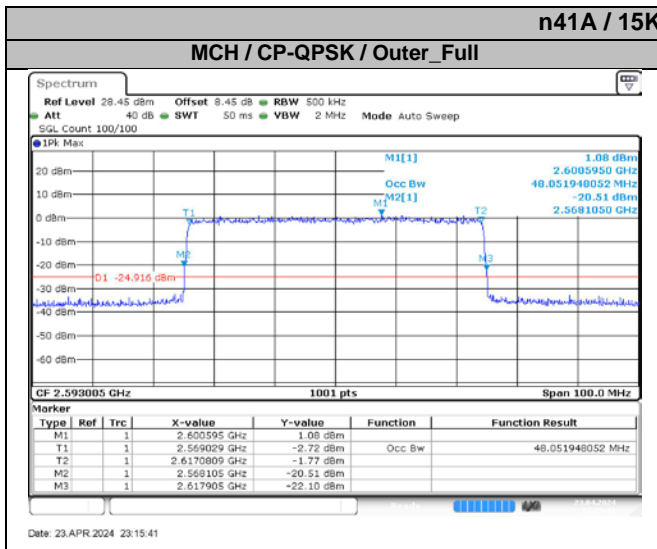

4.2. Test Plots for Ant2

n41A / 30KHz / 10MHz