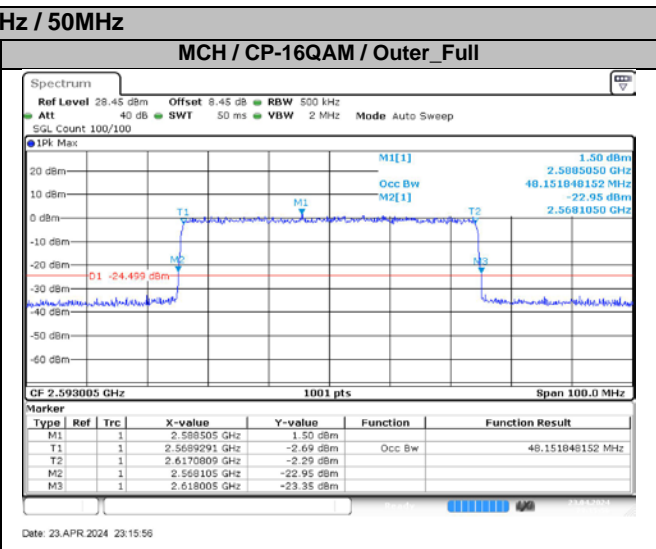

4.2. Test Plots for Ant2

n41A / 30KHz / 10MHz