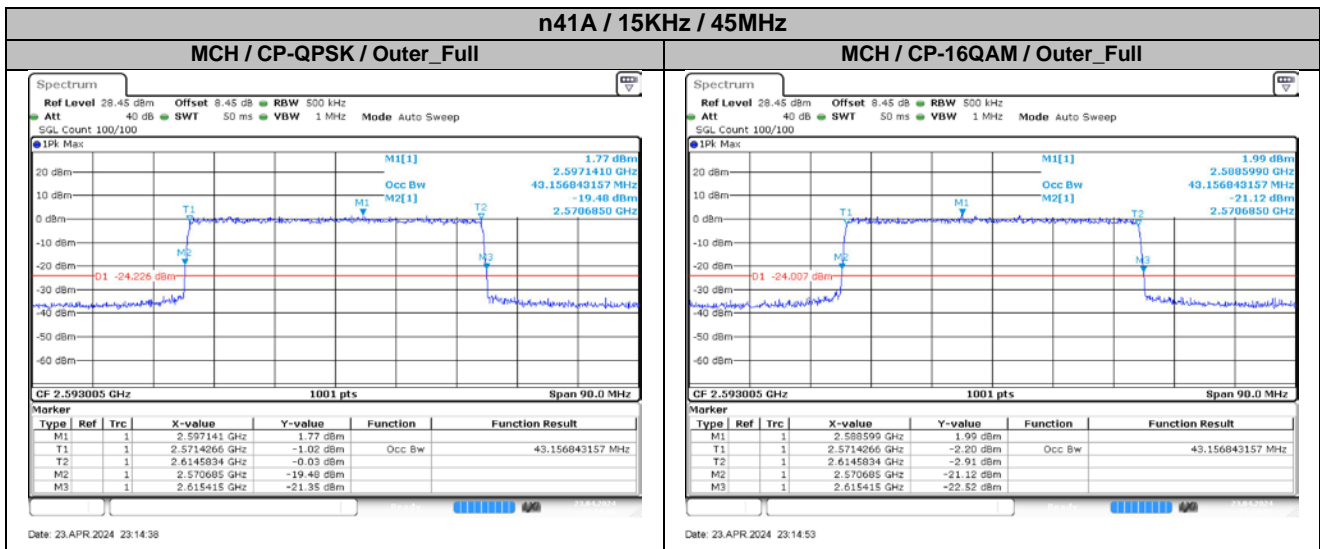

4.2. Test Plots for Ant2

n41A / 30KHz / 10MHz