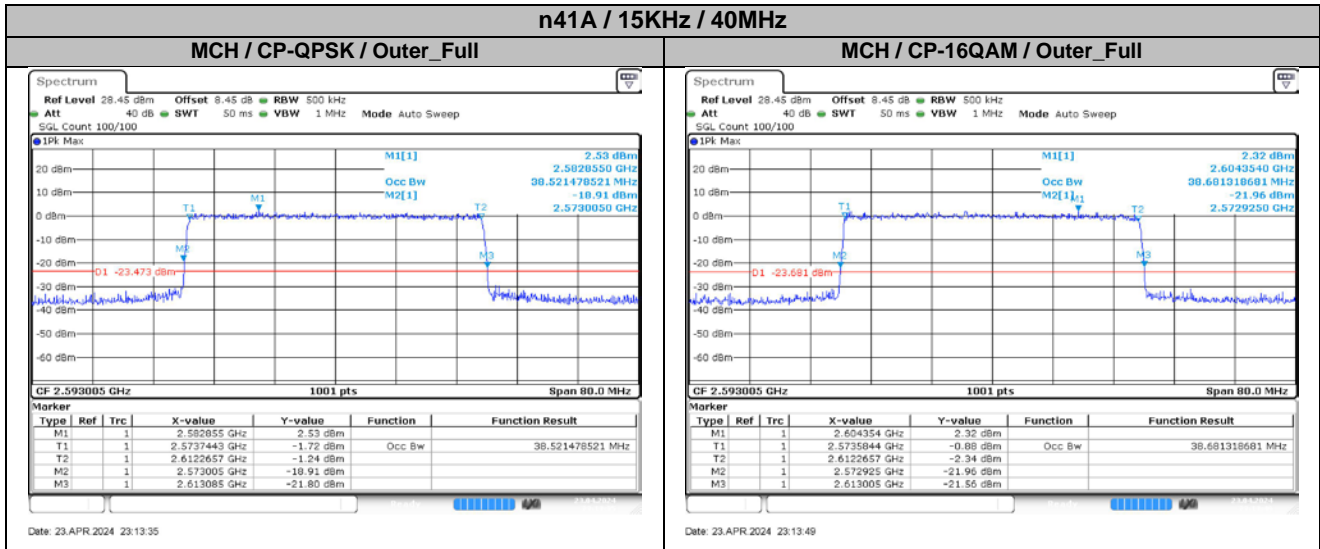

4.2. Test Plots for Ant2

n41A / 30KHz / 10MHz