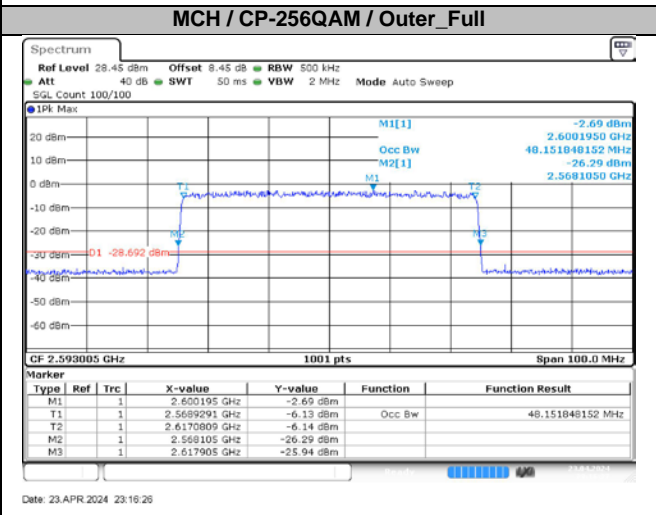

4.2. Test Plots for Ant2

n41A / 30KHz / 10MHz