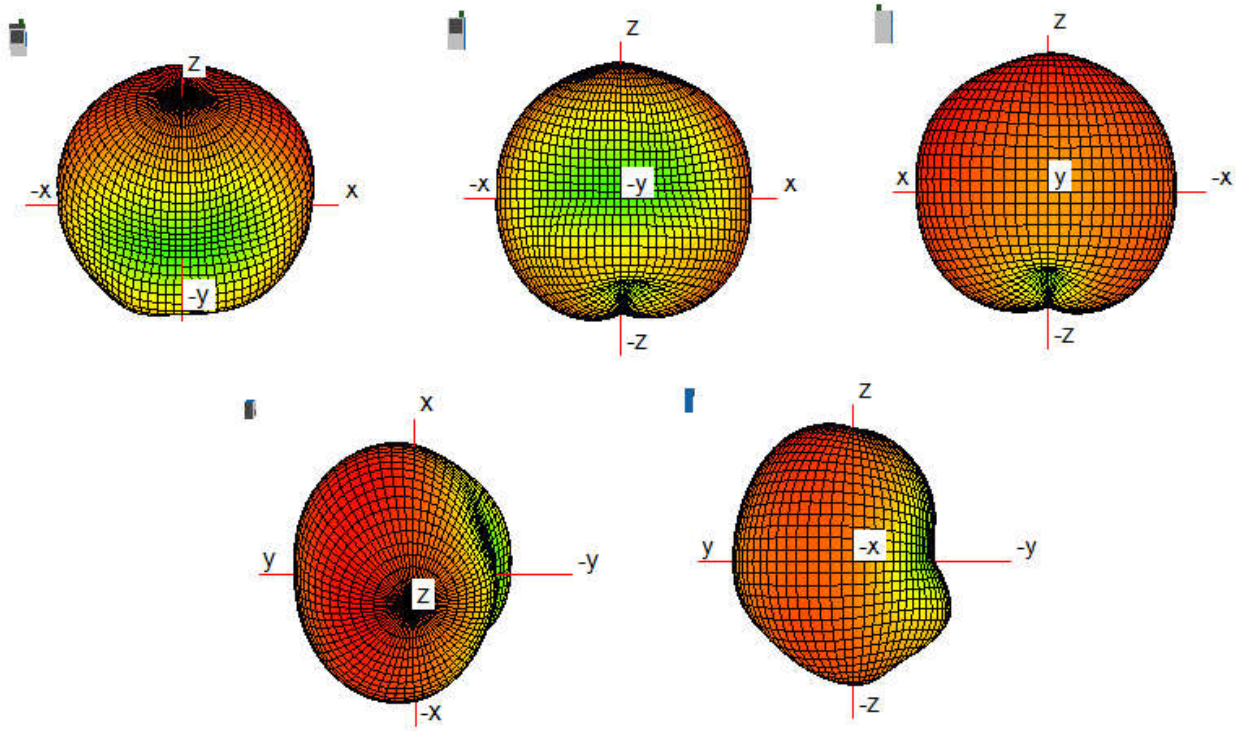

ANT4-WIFI 6E CH1

6000MHz

6500MHz

6800MHz

7000MHz

ANT3- WiFi 2.4G CH1

2420MHz

2450MHz