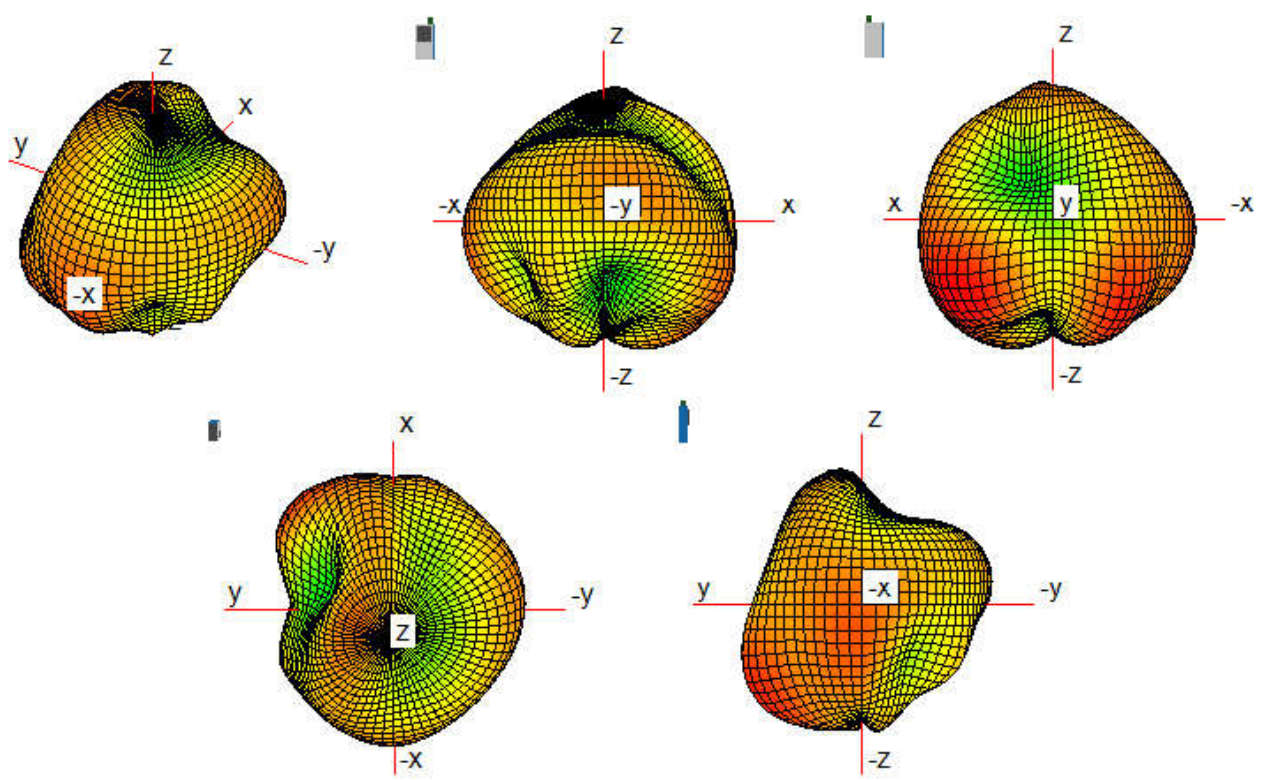

6000MHz

6500MHz

6800MHz