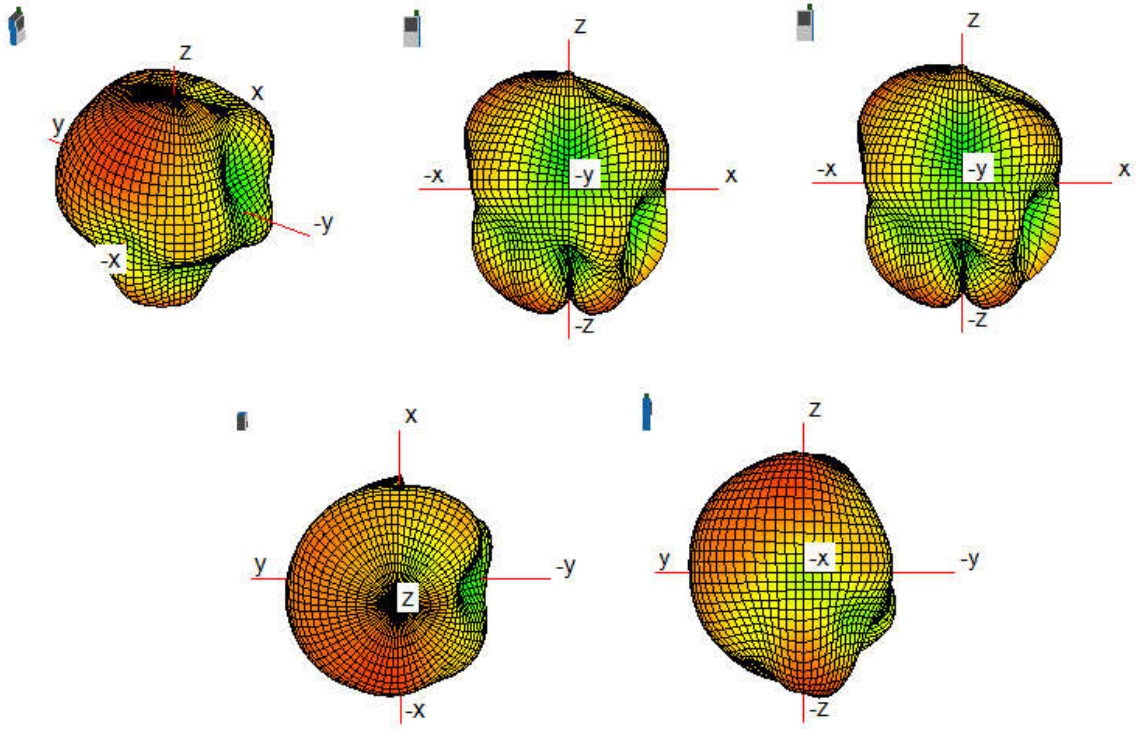

ANT5- WiFi 5G CH0

5280MHz

5500MHz

5780MHz

**ANT5- WiFi 6E CH0**

**6000MHz**

**6500MHz**

6800MHz