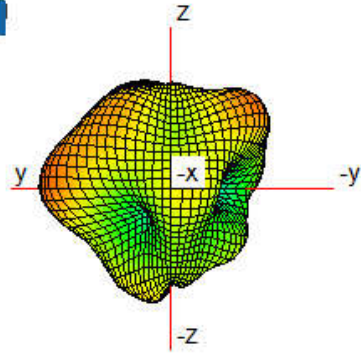

ANT5- WiFi 5G CH0

5280MHz

5500MHz

5780MHz

**ANT5- WiFi 6E CH0**

**6000MHz**

**6500MHz**

6800MHz