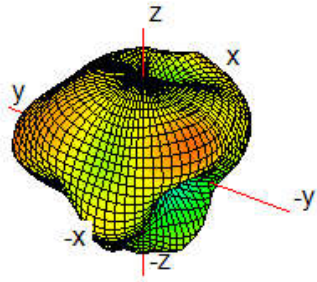

ANT5- WiFi 5G CH0

5280MHz

5500MHz

5780MHz

**ANT5- WiFi 6E CH0**

**6000MHz**

**6500MHz**

6800MHz