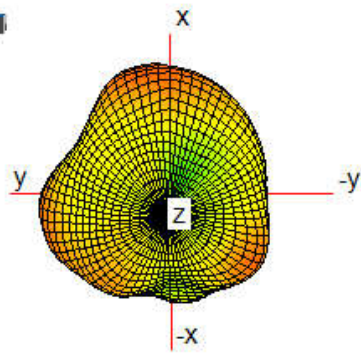

ANT5- WiFi 5G CH0

5280MHz

5500MHz

5780MHz

**ANT5- WiFi 6E CH0**

**6000MHz**

**6500MHz**

6800MHz