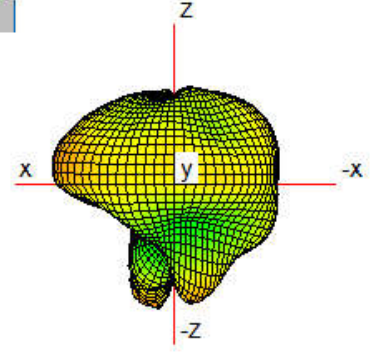

ANT5- WiFi 5G CH0

5280MHz

5500MHz

5780MHz

**ANT5- WiFi 6E CH0**

**6000MHz**

**6500MHz**

6800MHz