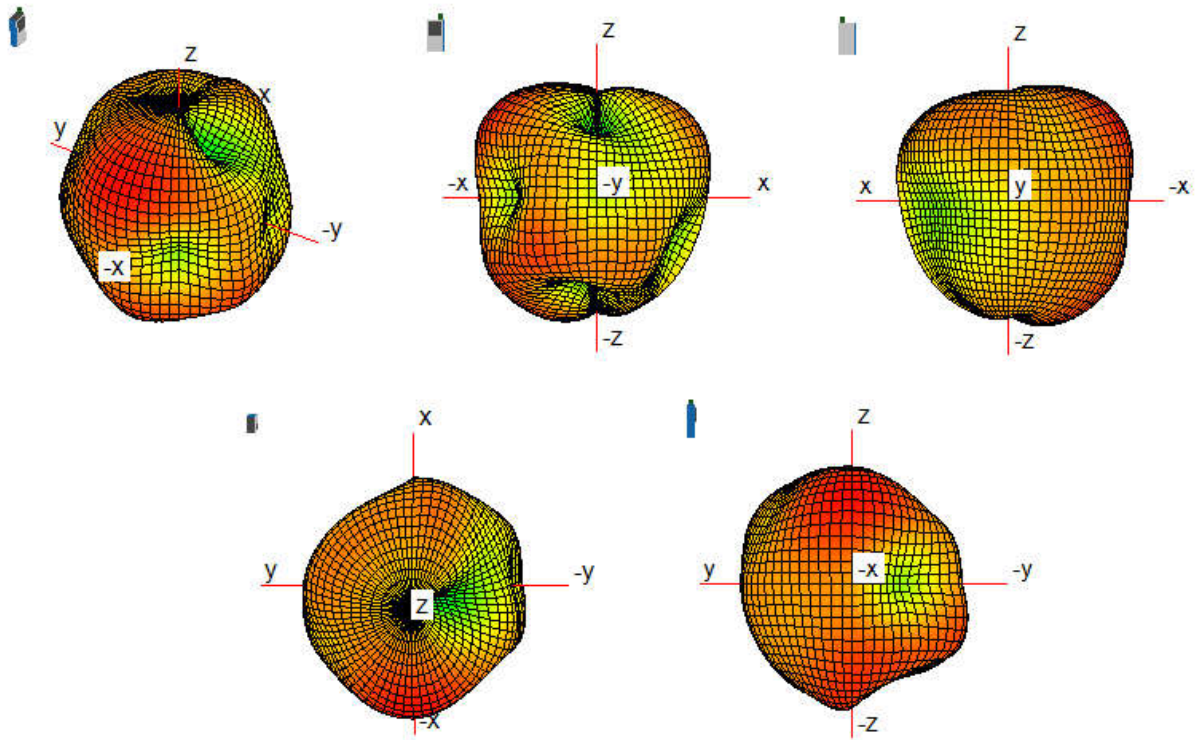

5280MHz

5500MHz

5780MHz