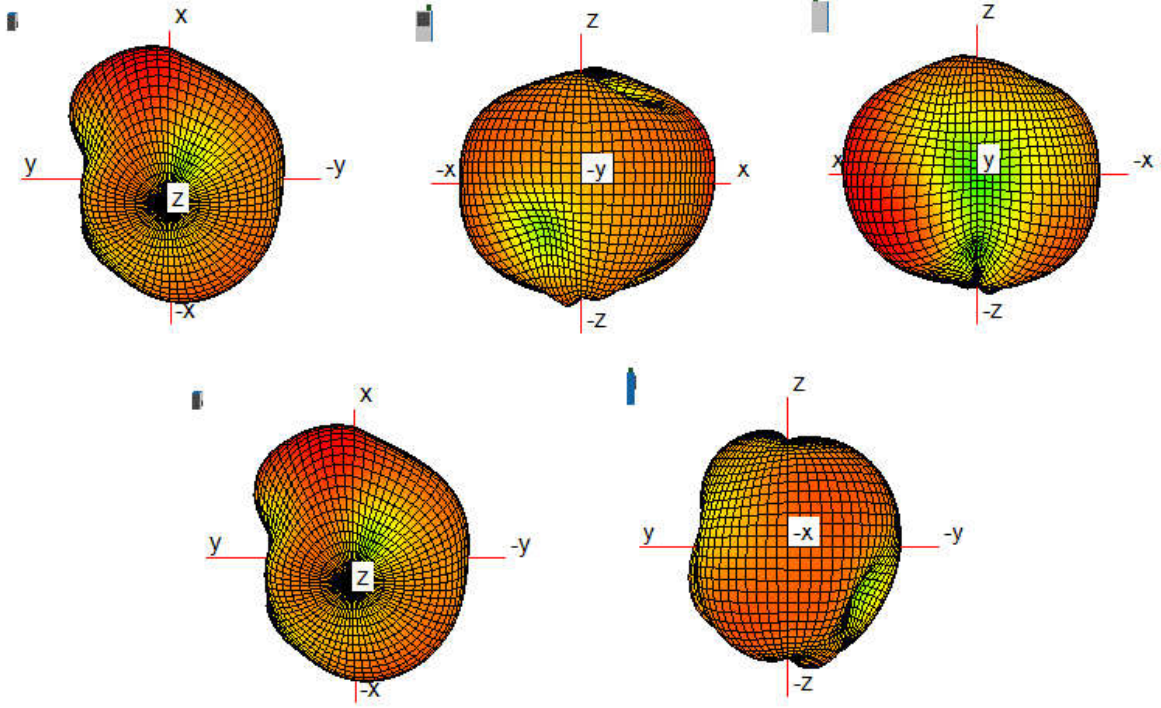

-7.3 dBi

ANT6- WiFi 2.4G CH0

2420MHz

2450MHz

**ANT4-WIFI 5G CH1**

**5280MHz**

**5500MHz**

5780MHz