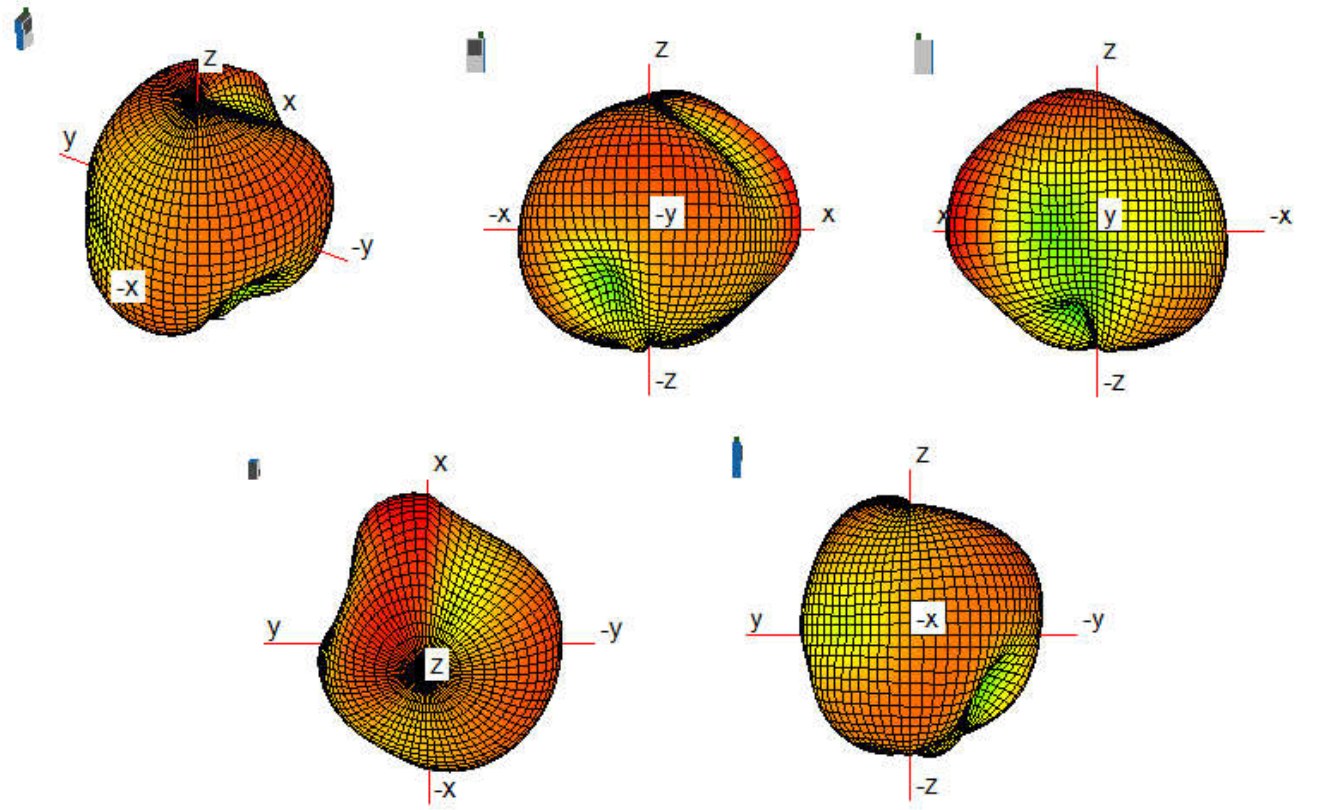

-7.3 dBi

ANT6- WiFi 2.4G CH0

2420MHz

2450MHz

**ANT4-WIFI 5G CH1**

**5280MHz**

**5500MHz**

5780MHz