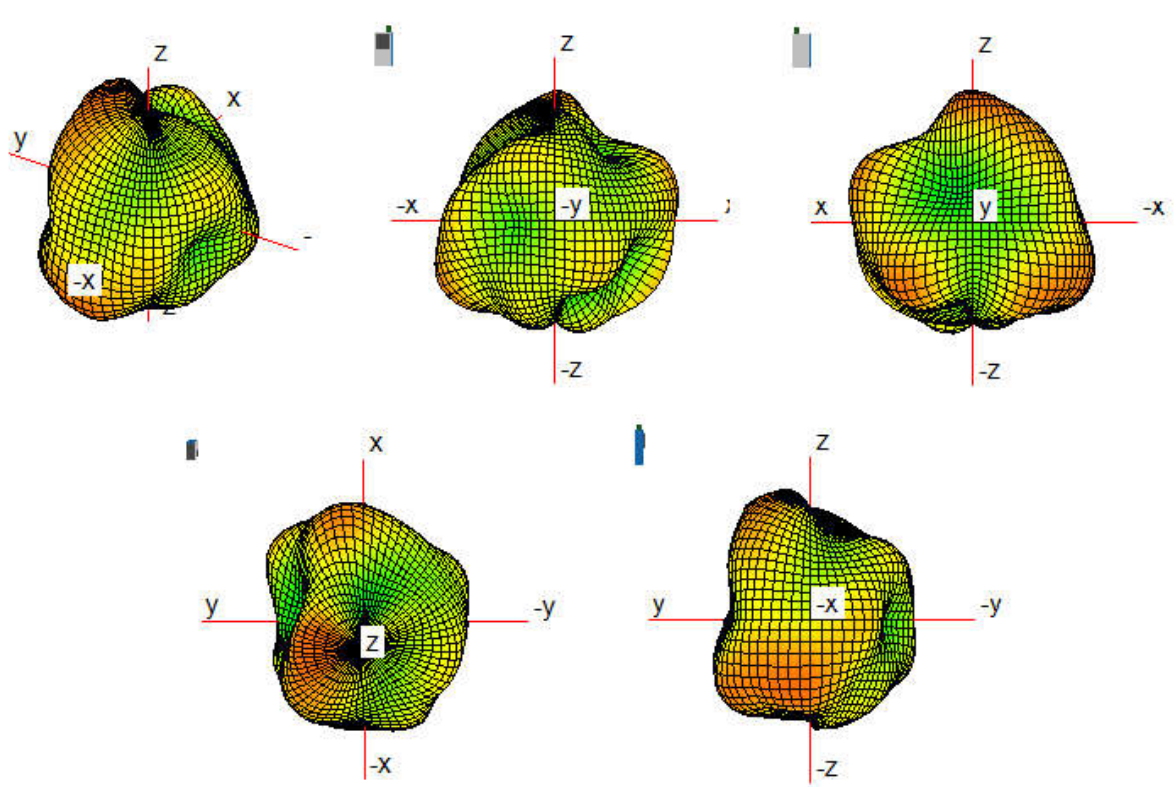

ANT4-WIFI 6E CH1

6000MHz

6500MHz

6800MHz

7000MHz

ANT3- WiFi 2.4G CH1

2420MHz

2450MHz