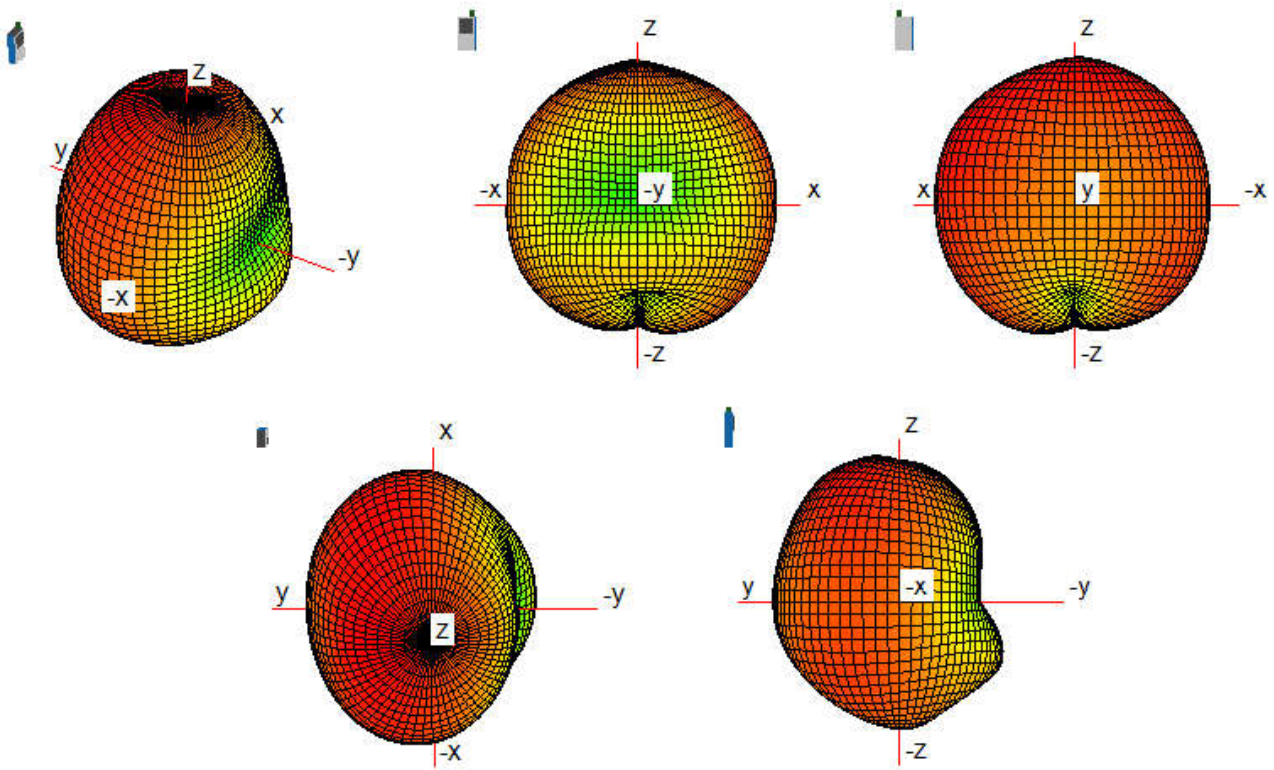

ANT4-WIFI 6E CH1

6000MHz

6500MHz

6800MHz

7000MHz

ANT3- WiFi 2.4G CH1

2420MHz

2450MHz