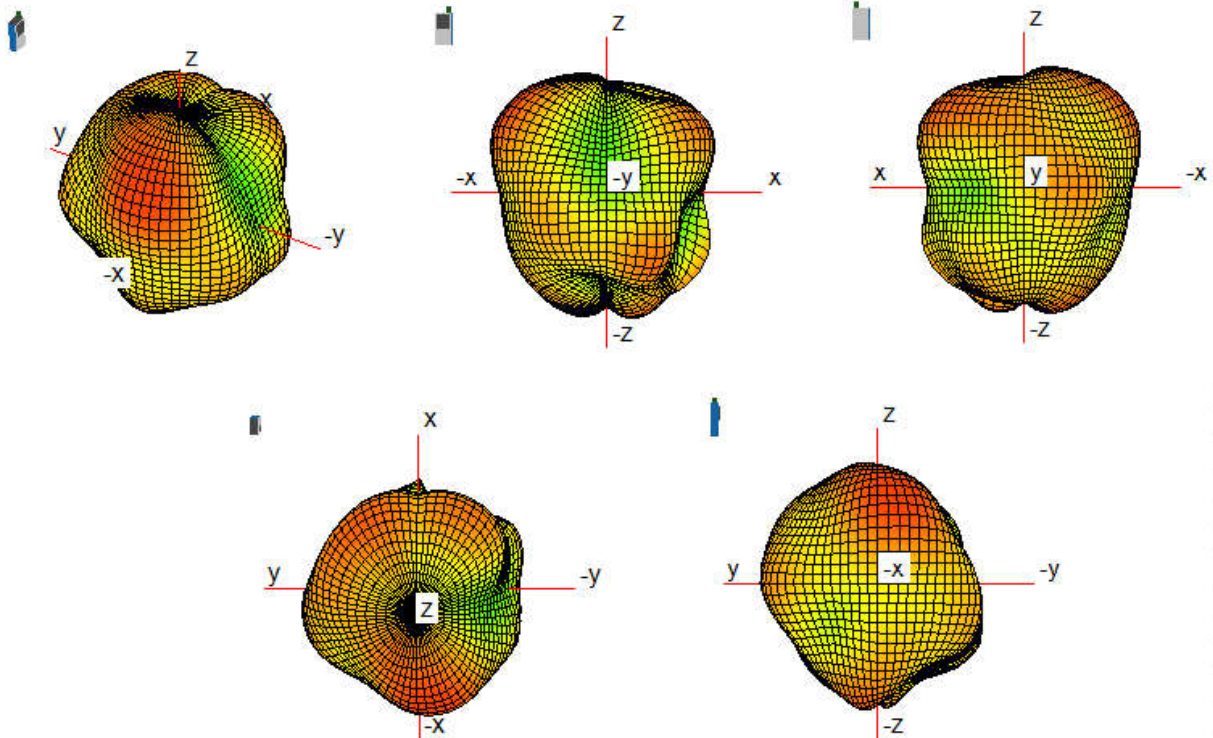

5280MHz

5500MHz

5780MHz