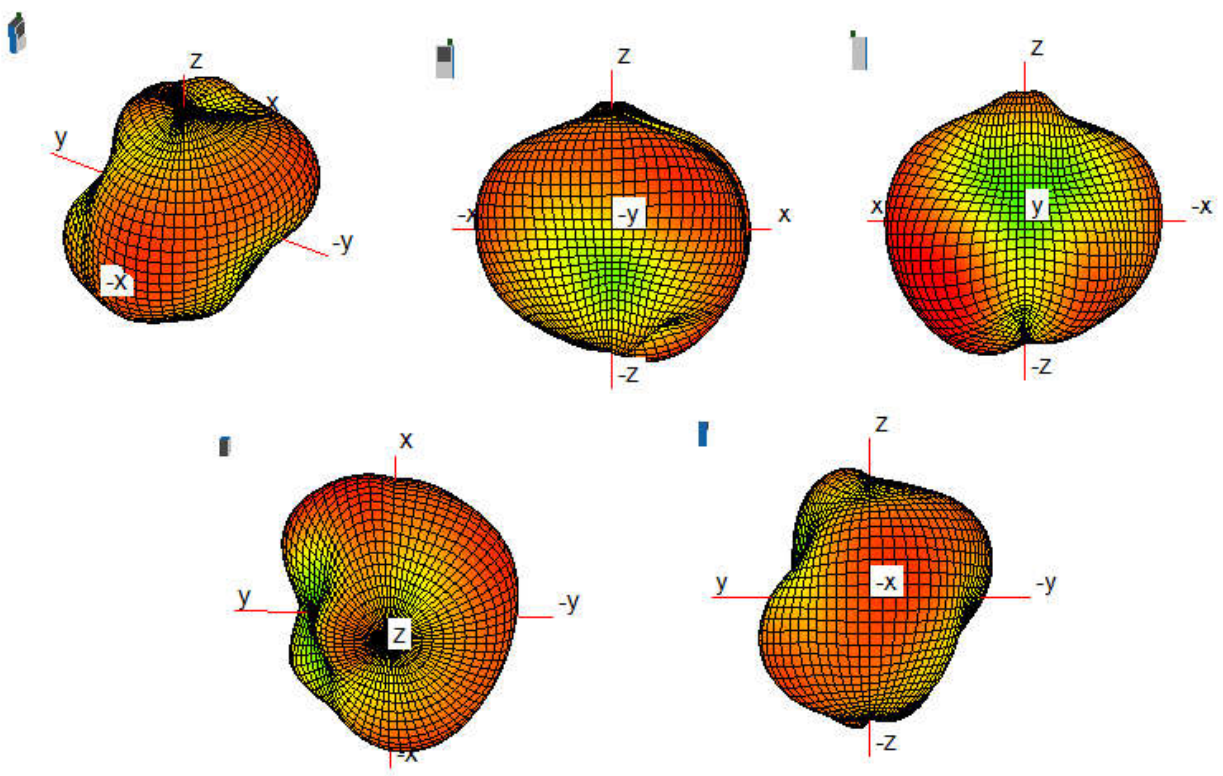

-7.3 dBi

ANT6- WiFi 2.4G CH0

2420MHz

2450MHz

**ANT4-WIFI 5G CH1**

**5280MHz**

**5500MHz**

5780MHz