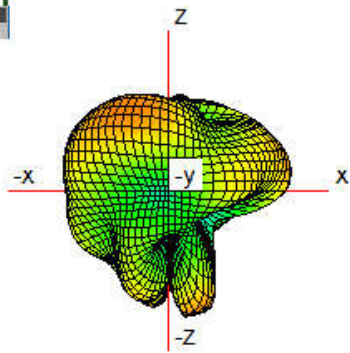

ANT5- WiFi 5G CH0

5280MHz

5500MHz

5780MHz

**ANT5- WiFi 6E CH0**

**6000MHz**

**6500MHz**

6800MHz