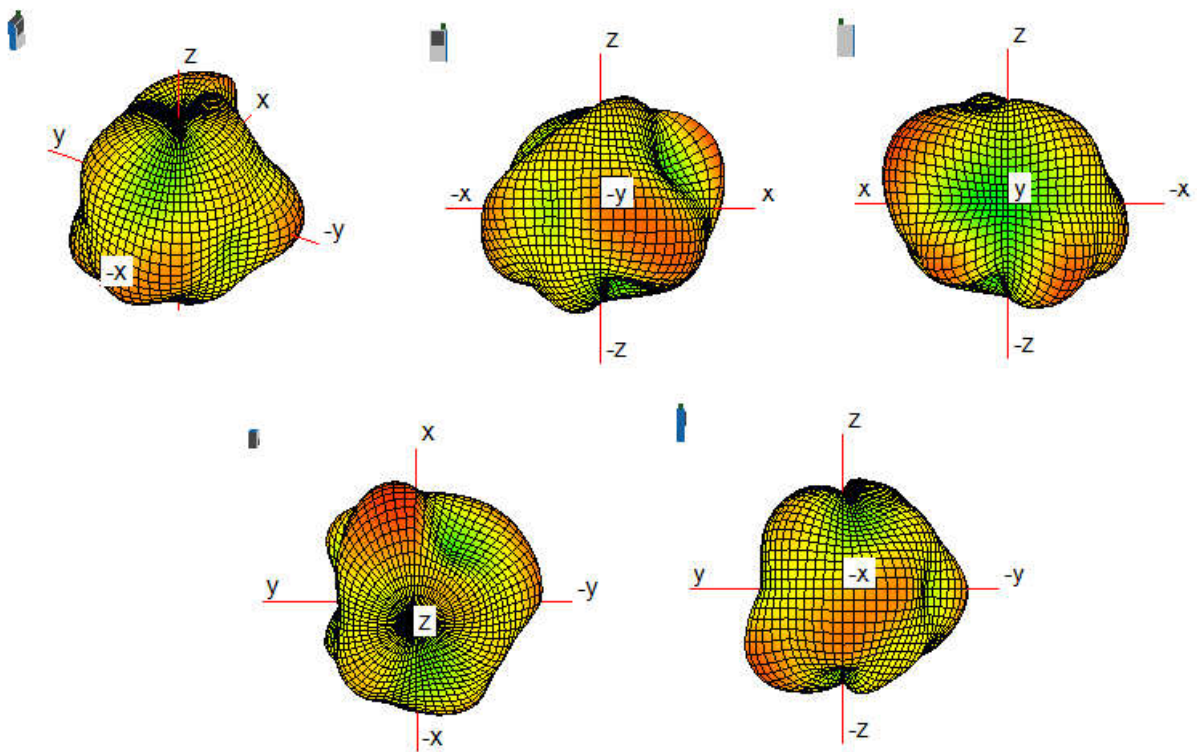

6000MHz

6500MHz

6800MHz