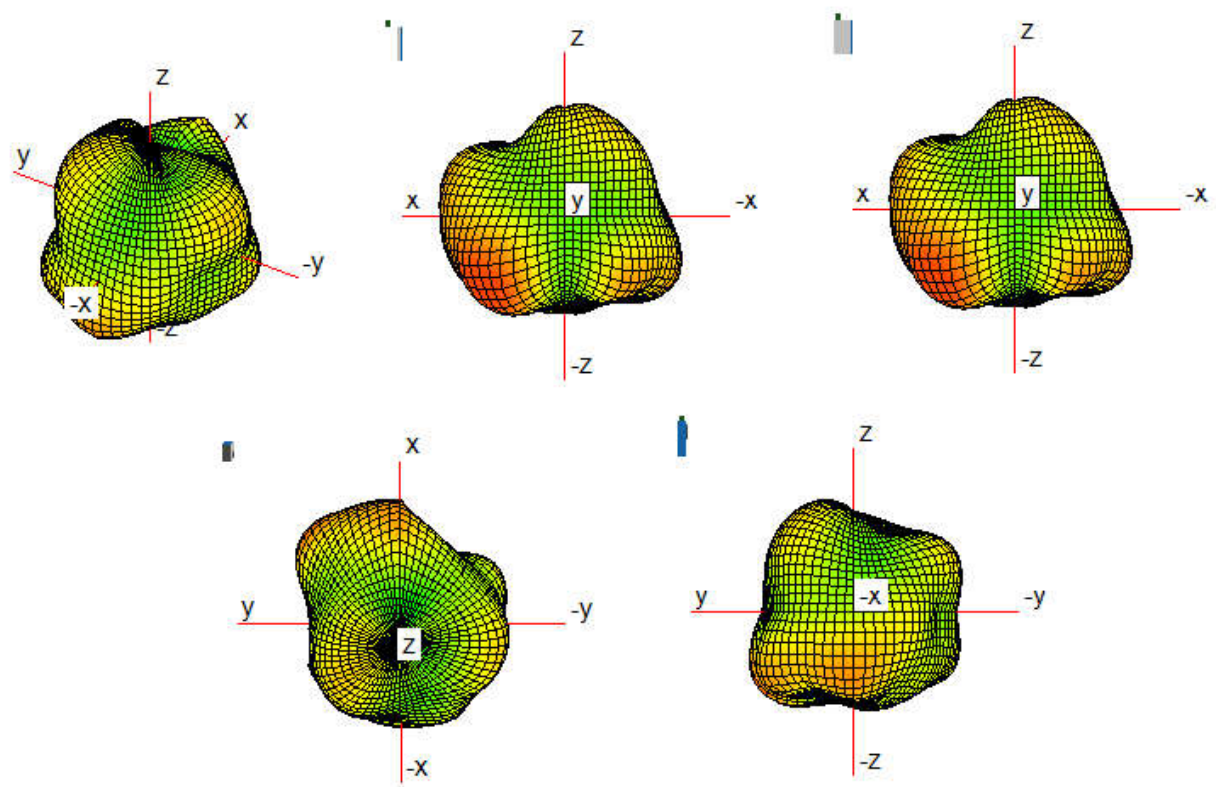

ANT4-WIFI 6E CH1

6000MHz

6500MHz

6800MHz

7000MHz

ANT3- WiFi 2.4G CH1

2420MHz

2450MHz