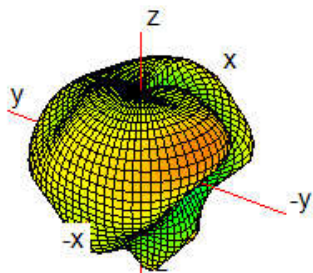

ANT5- WiFi 5G CH0

5280MHz

5500MHz

5780MHz

**ANT5- WiFi 6E CH0**

**6000MHz**

**6500MHz**

6800MHz