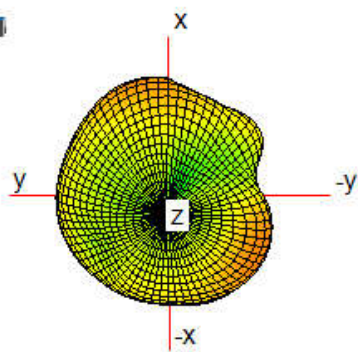

ANT5- WiFi 5G CH0

5280MHz

5500MHz

5780MHz

**ANT5- WiFi 6E CH0**

**6000MHz**

**6500MHz**

6800MHz