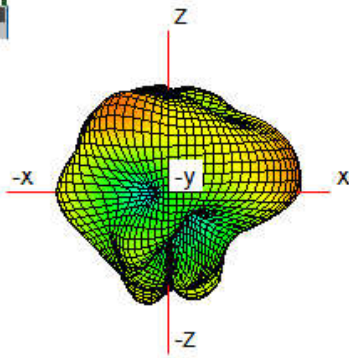

ANT5- WiFi 5G CH0

5280MHz

5500MHz

5780MHz

**ANT5- WiFi 6E CH0**

**6000MHz**

**6500MHz**

6800MHz