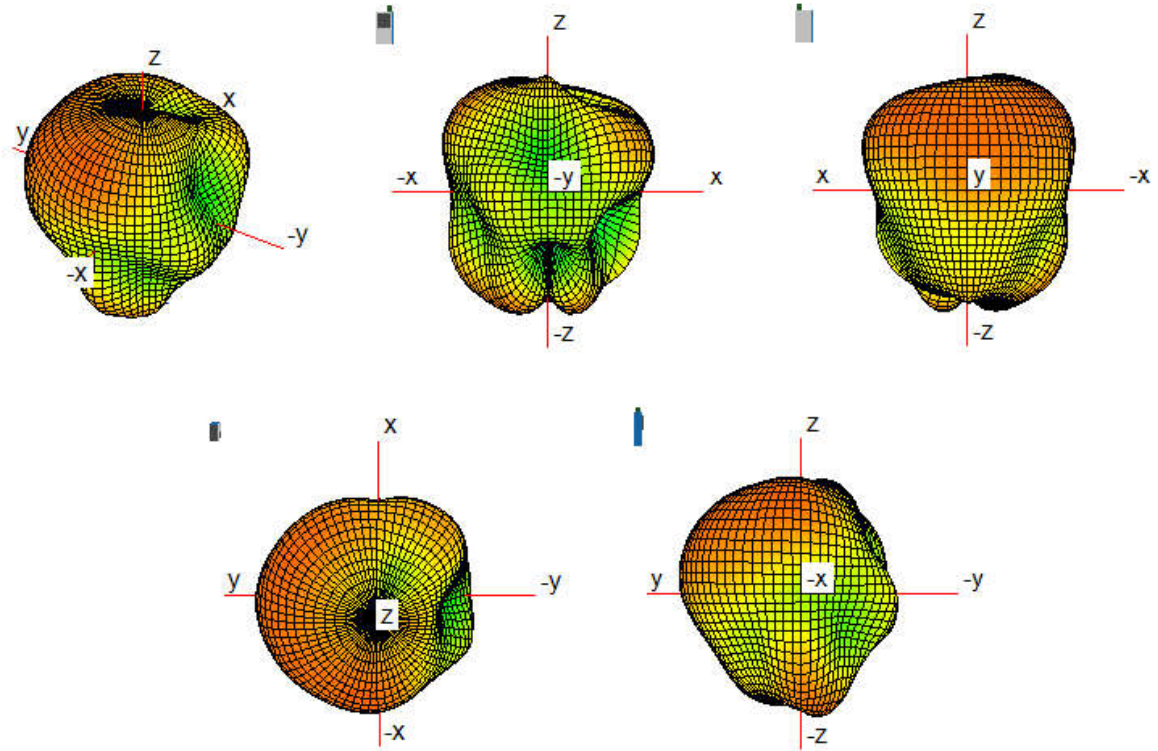

ANT5- WiFi 5G CH0

5280MHz

5500MHz

5780MHz

**ANT5- WiFi 6E CH0**

**6000MHz**

**6500MHz**

6800MHz