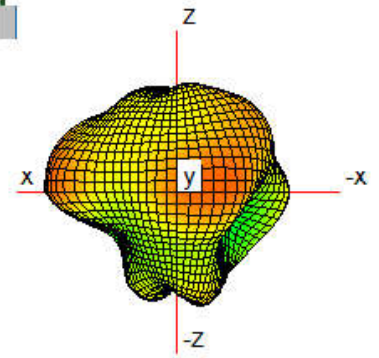

ANT5- WiFi 5G CH0

5280MHz

5500MHz

5780MHz

**ANT5- WiFi 6E CH0**

**6000MHz**

**6500MHz**

6800MHz