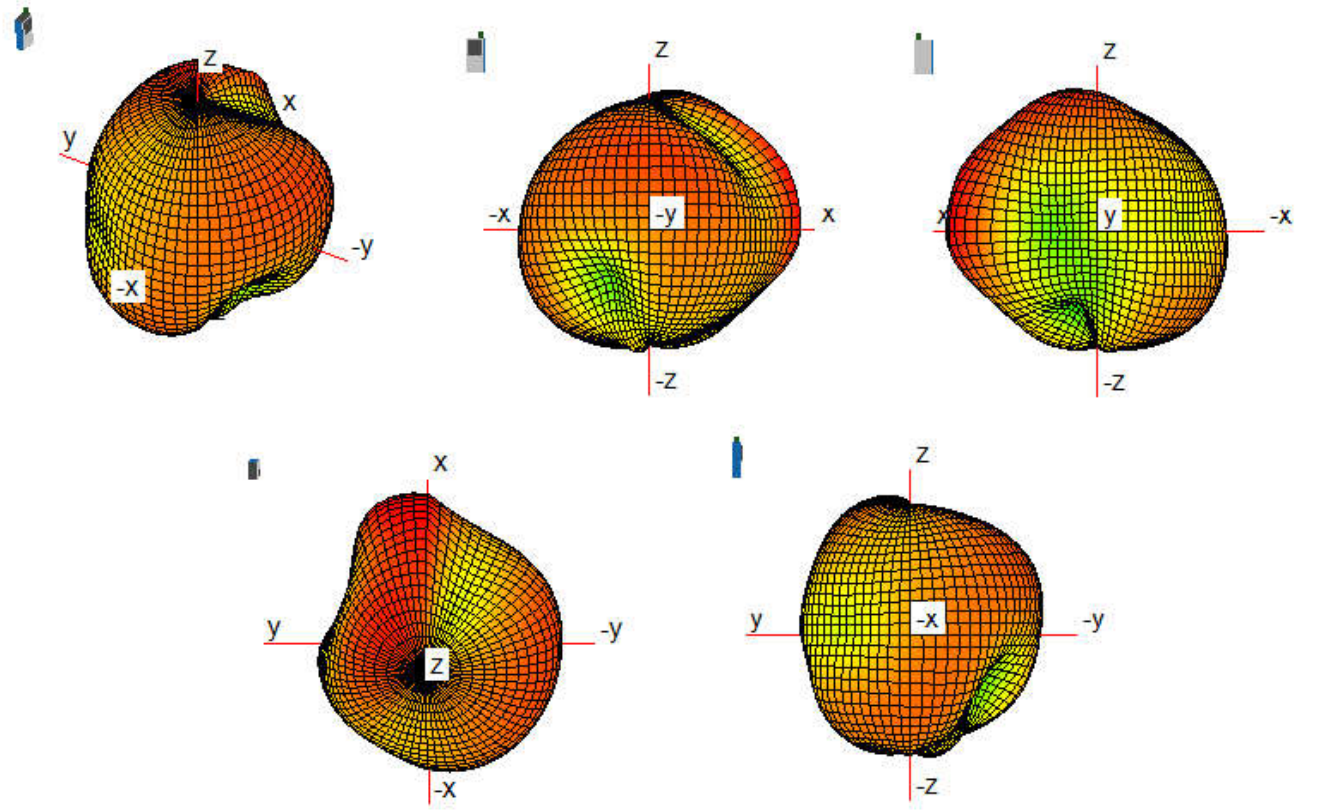

ANT6- WiFi 2.4G CH0

2420MHz

2450MHz

ANT4-WIFI 5G CH1

5280MHz

5500MHz

5780MHz

ANT4-WIFI 6E CH1