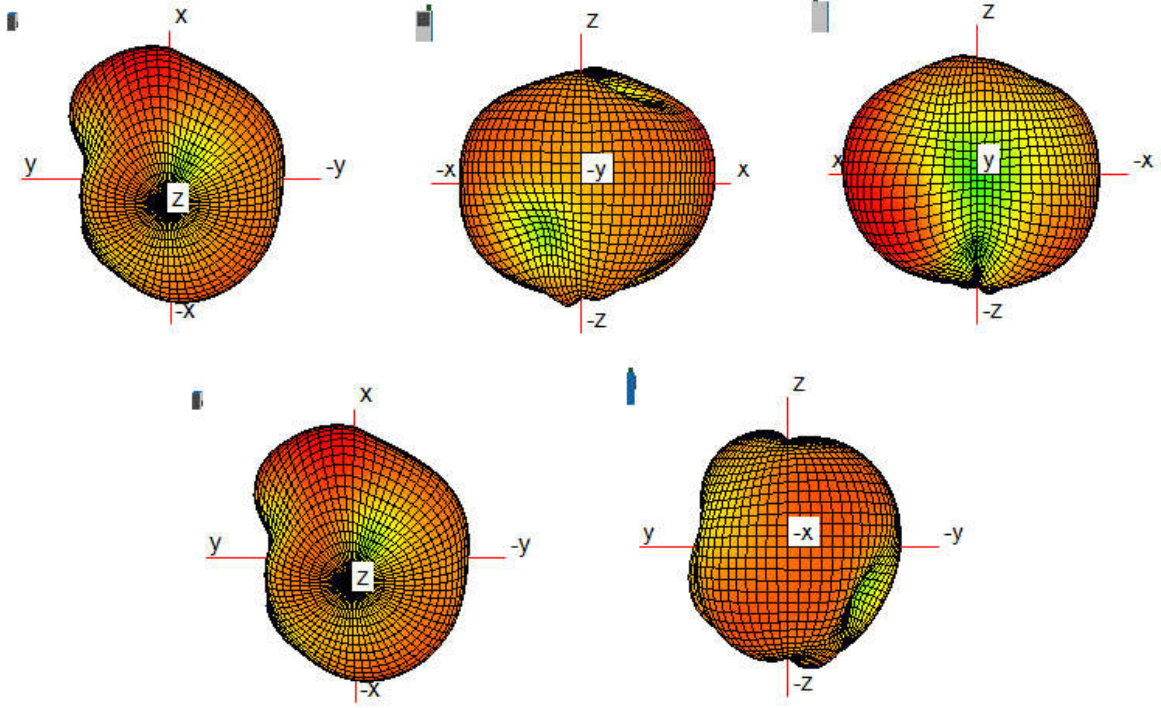

ANT6- WiFi 2.4G CH0

2420MHz

2450MHz

ANT4-WIFI 5G CH1

5280MHz

5500MHz

5780MHz

ANT4-WIFI 6E CH1