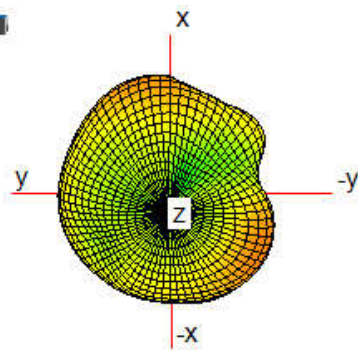

5280MHz

5500MHz

5780MHz

ANT5- WiFi 6E CH0

6000MHz

6500MHz

6800MHz

7000MHz