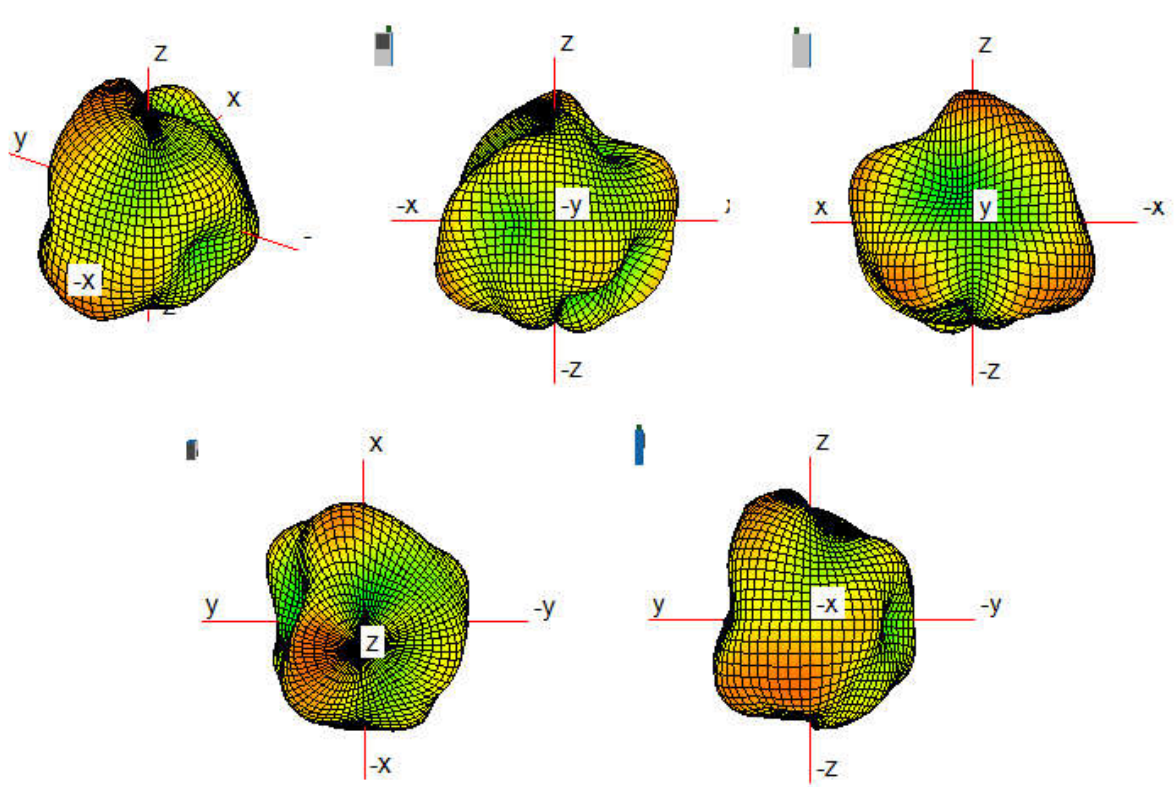

7000MHz

ANT3- WiFi 2.4G CH1