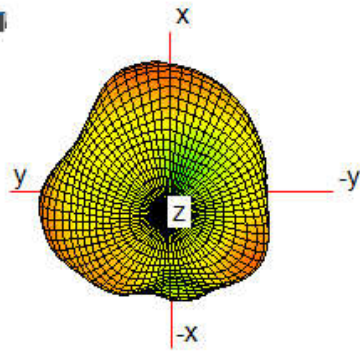

5280MHz

5500MHz

5780MHz

ANT5- WiFi 6E CH0

6000MHz

6500MHz

6800MHz

7000MHz