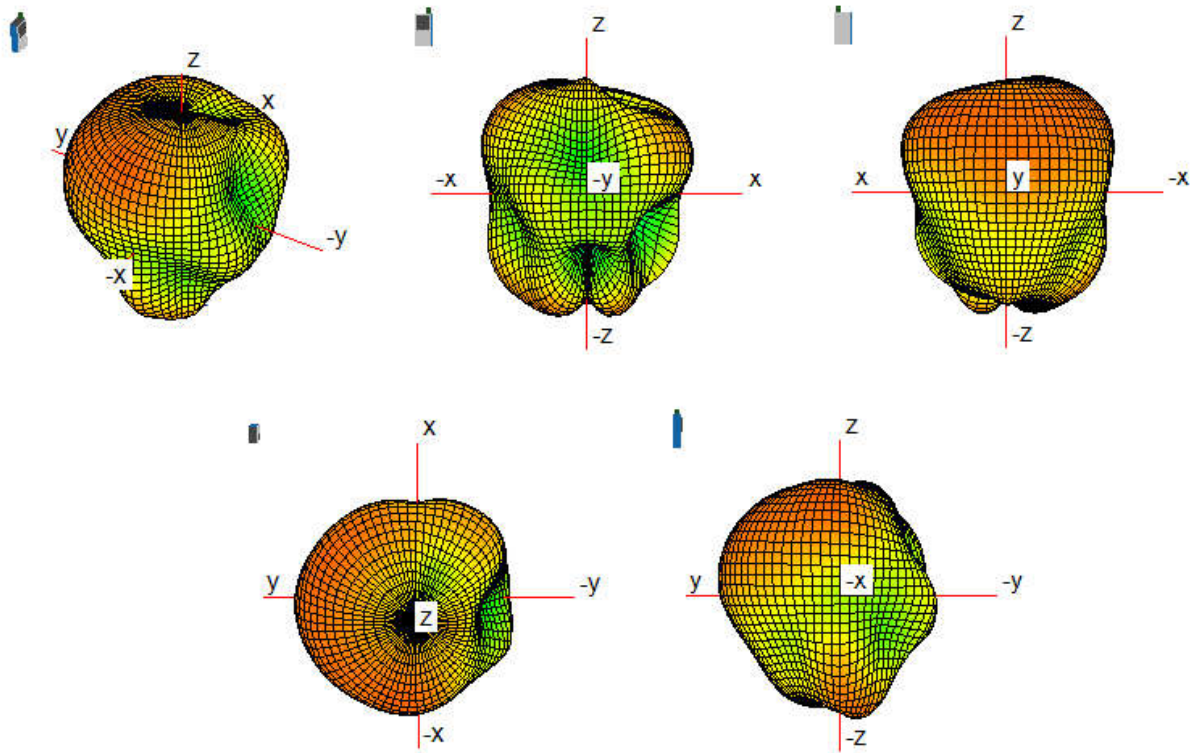

5280MHz

5500MHz

5780MHz

ANT5- WiFi 6E CH0

6000MHz

6500MHz

6800MHz

7000MHz