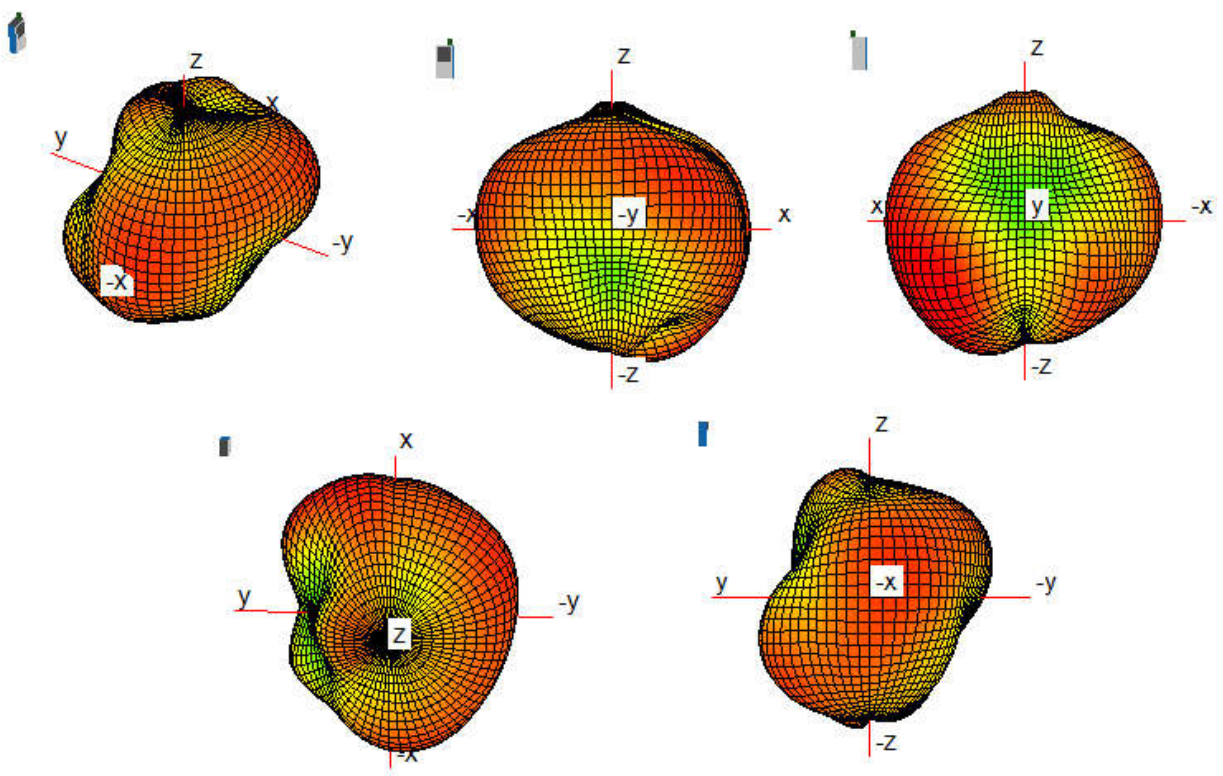

ANT6- WiFi 2.4G CH0

2420MHz

2450MHz

ANT4-WIFI 5G CH1

5280MHz

5500MHz

5780MHz

ANT4-WIFI 6E CH1