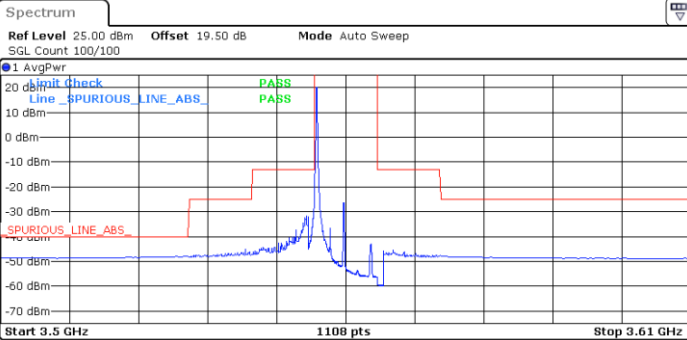

Date: 26.FEB.2024 14:41:47

LTE Band 48 / 20MHz

64QAM

Highest Channel / 1RB0

Highest Channel / 1RBmax

Date: 26.FEB.2024 15:04:21

Date: 26.FEB.2024 15:03:36

Highest Channel / FullRB

N/A

Date: 26.FEB.2024 14:59:53

Conducted Band Edge

LTE Band 48 / 5MHz

QPSK

Lowest Channel / 1RB0

Lowest Channel / 1RBmax

Range Low	Range Up	RBW	Frequency	Power Abs	ΔLimit
3.500 GHz	3.530 GHz	1.000 MHz	3.52807 GHz	-47.89 dBm	-7.89 dB
3.530 GHz	3.540 GHz	1.000 MHz	3.53906 GHz	-45.14 dBm	-20.14 dB
3.540 GHz	3.549 GHz	1.000 MHz	3.54869 GHz	-31.82 dBm	-18.82 dB
3.549 GHz	3.550 GHz	50.000 kHz	3.55000 GHz	-22.59 dBm	-9.59 dB
3.550 GHz	3.560 GHz	100.000 kHz	3.55039 GHz	20.20 dBm	-9.80 dB
3.560 GHz	3.561 GHz	50.000 kHz	3.56024 GHz	-59.37 dBm	-46.37 dB
3.561 GHz	3.570 GHz	1.000 MHz	3.56247 GHz	-45.36 dBm	-32.36 dB
3.570 GHz	3.610 GHz	1.000 MHz	3.57059 GHz	-47.93 dBm	-22.93 dB

Range Low	Range Up	RBW	Frequency	Power Abs	ΔLimit
3.500 GHz	3.530 GHz	1.000 MHz	3.50312 GHz	-47.78 dBm	-7.78 dB
3.530 GHz	3.540 GHz	1.000 MHz	3.53837 GHz	-46.95 dBm	-21.95 dB
3.540 GHz	3.549 GHz	1.000 MHz	3.54584 GHz	-40.57 dBm	-27.57 dB
3.549 GHz	3.550 GHz	50.000 kHz	3.54999 GHz	-56.37 dBm	-43.37 dB
3.550 GHz	3.560 GHz	100.000 kHz	3.55465 GHz	20.10 dBm	-9.90 dB
3.560 GHz	3.561 GHz	50.000 kHz	3.56005 GHz	-57.46 dBm	-44.46 dB
3.561 GHz	3.570 GHz	1.000 MHz	3.56113 GHz	-41.69 dBm	-28.69 dB
3.570 GHz	3.610 GHz	1.000 MHz	3.57099 GHz	-47.70 dBm	-22.70 dB