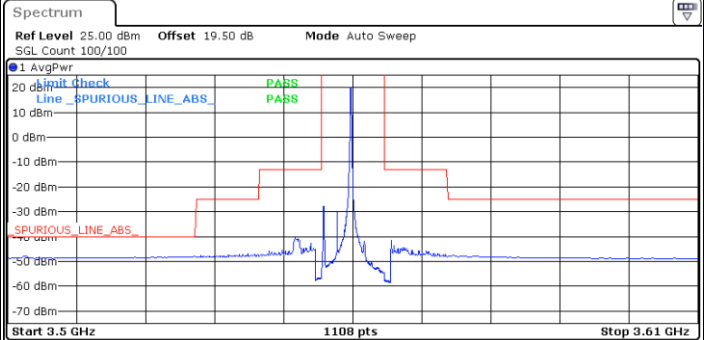

Date: 26.FEB.2024 14:41:47

LTE Band 48 / 20MHz

64QAM

Highest Channel / 1RB0

Highest Channel / 1RBmax

Date: 26.FEB.2024 15:04:21

Date: 26.FEB.2024 15:03:36

Highest Channel / FullRB

N/A

Date: 26.FEB.2024 14:59:53

Conducted Band Edge

LTE Band 48 / 5MHz

QPSK

Lowest Channel / 1RB0

Lowest Channel / 1RBmax

Range Low	Range Up	RBW	Frequency	Power Abs	ΔLimit
3.500 GHz	3.530 GHz	1.000 MHz	3.52807 GHz	-47.89 dBm	-7.89 dB
3.530 GHz	3.540 GHz	1.000 MHz	3.53906 GHz	-45.14 dBm	-20.14 dB
3.540 GHz	3.549 GHz	1.000 MHz	3.54869 GHz	-31.82 dBm	-18.82 dB
3.549 GHz	3.550 GHz	50.000 kHz	3.55000 GHz	-22.59 dBm	-9.59 dB
3.550 GHz	3.560 GHz	100.000 kHz	3.55039 GHz	20.20 dBm	-9.80 dB
3.560 GHz	3.561 GHz	50.000 kHz	3.56024 GHz	-59.37 dBm	-46.37 dB
3.561 GHz	3.570 GHz	1.000 MHz	3.56247 GHz	-45.36 dBm	-32.36 dB
3.570 GHz	3.610 GHz	1.000 MHz	3.57059 GHz	-47.93 dBm	-22.93 dB

Range Low	Range Up	RBW	Frequency	Power Abs	ΔLimit
3.500 GHz	3.530 GHz	1.000 MHz	3.50312 GHz	-47.78 dBm	-7.78 dB
3.530 GHz	3.540 GHz	1.000 MHz	3.53837 GHz	-46.95 dBm	-21.95 dB
3.540 GHz	3.549 GHz	1.000 MHz	3.54584 GHz	-40.57 dBm	-27.57 dB
3.549 GHz	3.550 GHz	50.000 kHz	3.54999 GHz	-56.37 dBm	-43.37 dB
3.550 GHz	3.560 GHz	100.000 kHz	3.55465 GHz	20.10 dBm	-9.90 dB
3.560 GHz	3.561 GHz	50.000 kHz	3.56005 GHz	-57.46 dBm	-44.46 dB
3.561 GHz	3.570 GHz	1.000 MHz	3.56113 GHz	-41.69 dBm	-28.69 dB
3.570 GHz	3.610 GHz	1.000 MHz	3.57099 GHz	-47.70 dBm	-22.70 dB