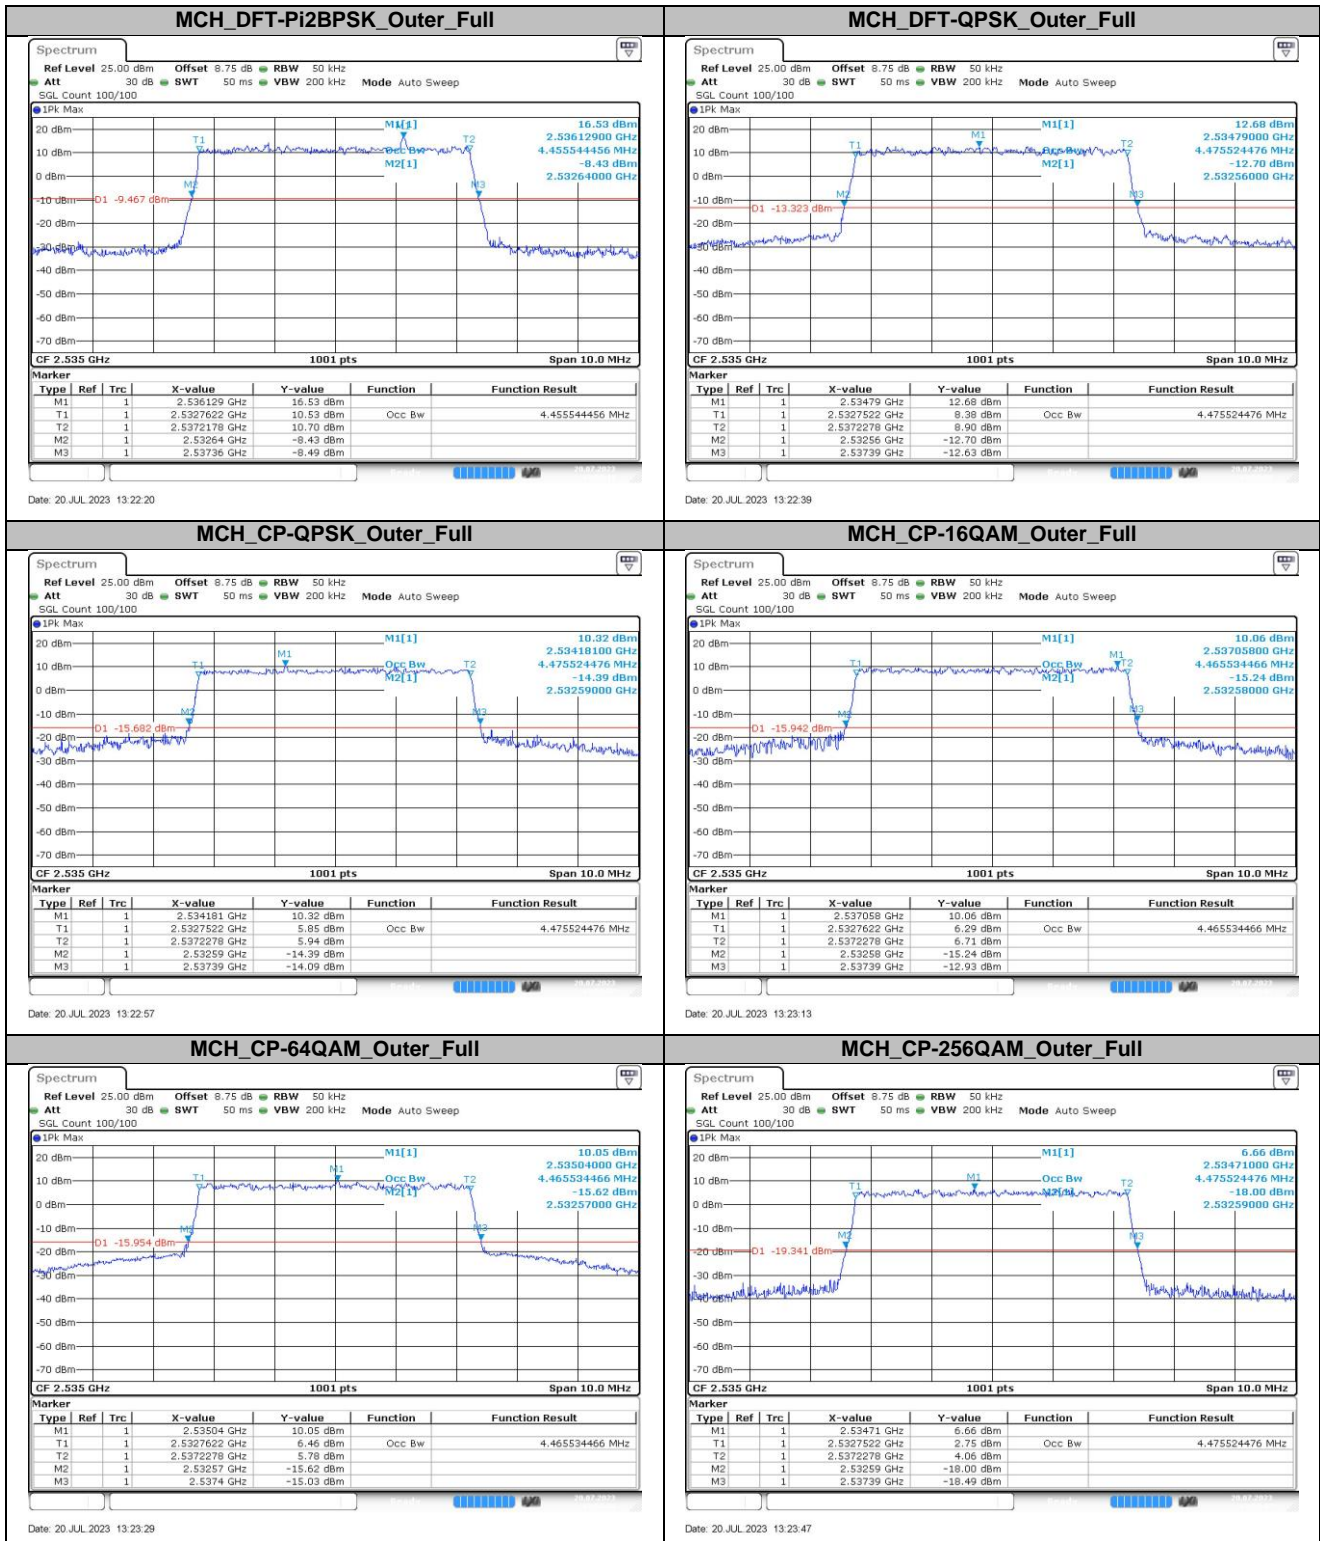

4.2. Test Plots

4.2.1. Bandwidth:5MHz