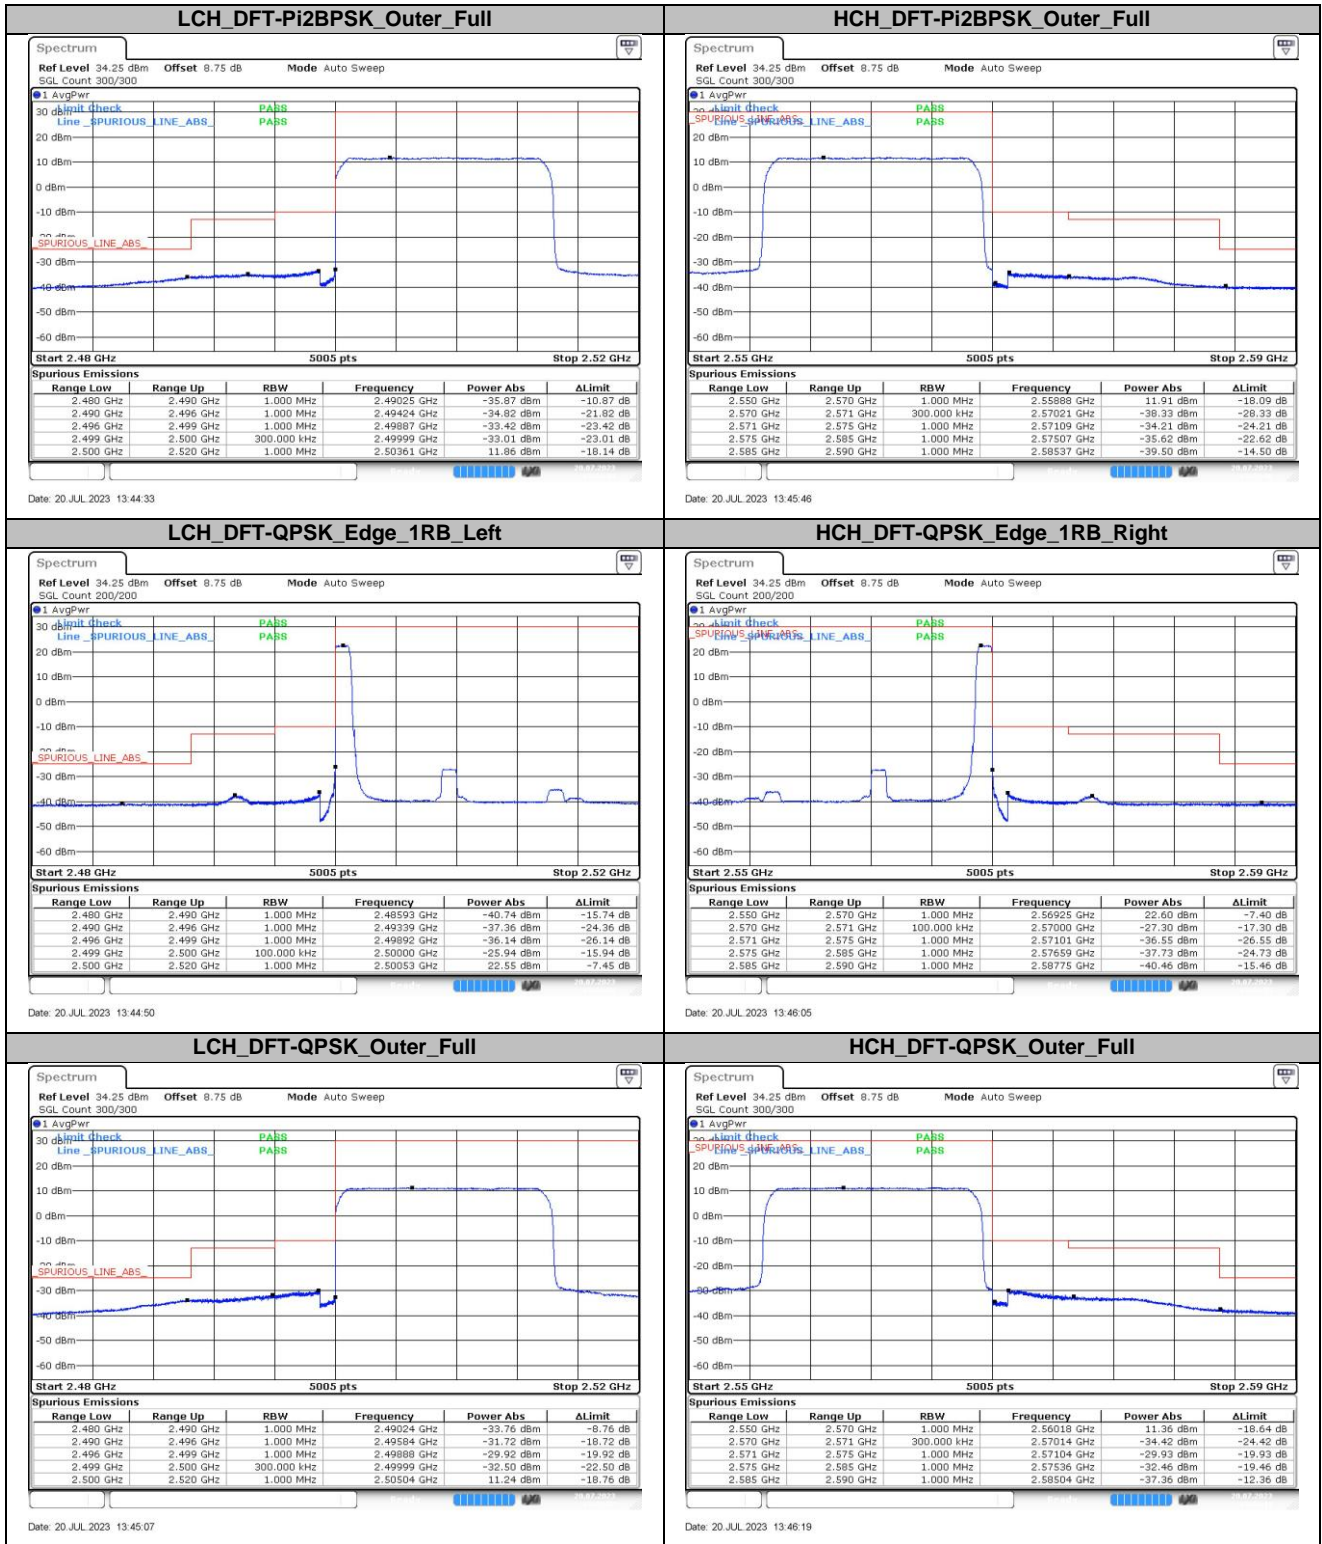

### 2.2. Test Plots

#### 3.1. Test Plots

#### 5.1. Test Plots

##### 5.1.1. Bandwidth:5MHz

5.1.2. Bandwidth:10MHz

5.1.3. Bandwidth:15MHz

5.1.4. Bandwidth:20MHz

5.1.5. Bandwidth:25MHz