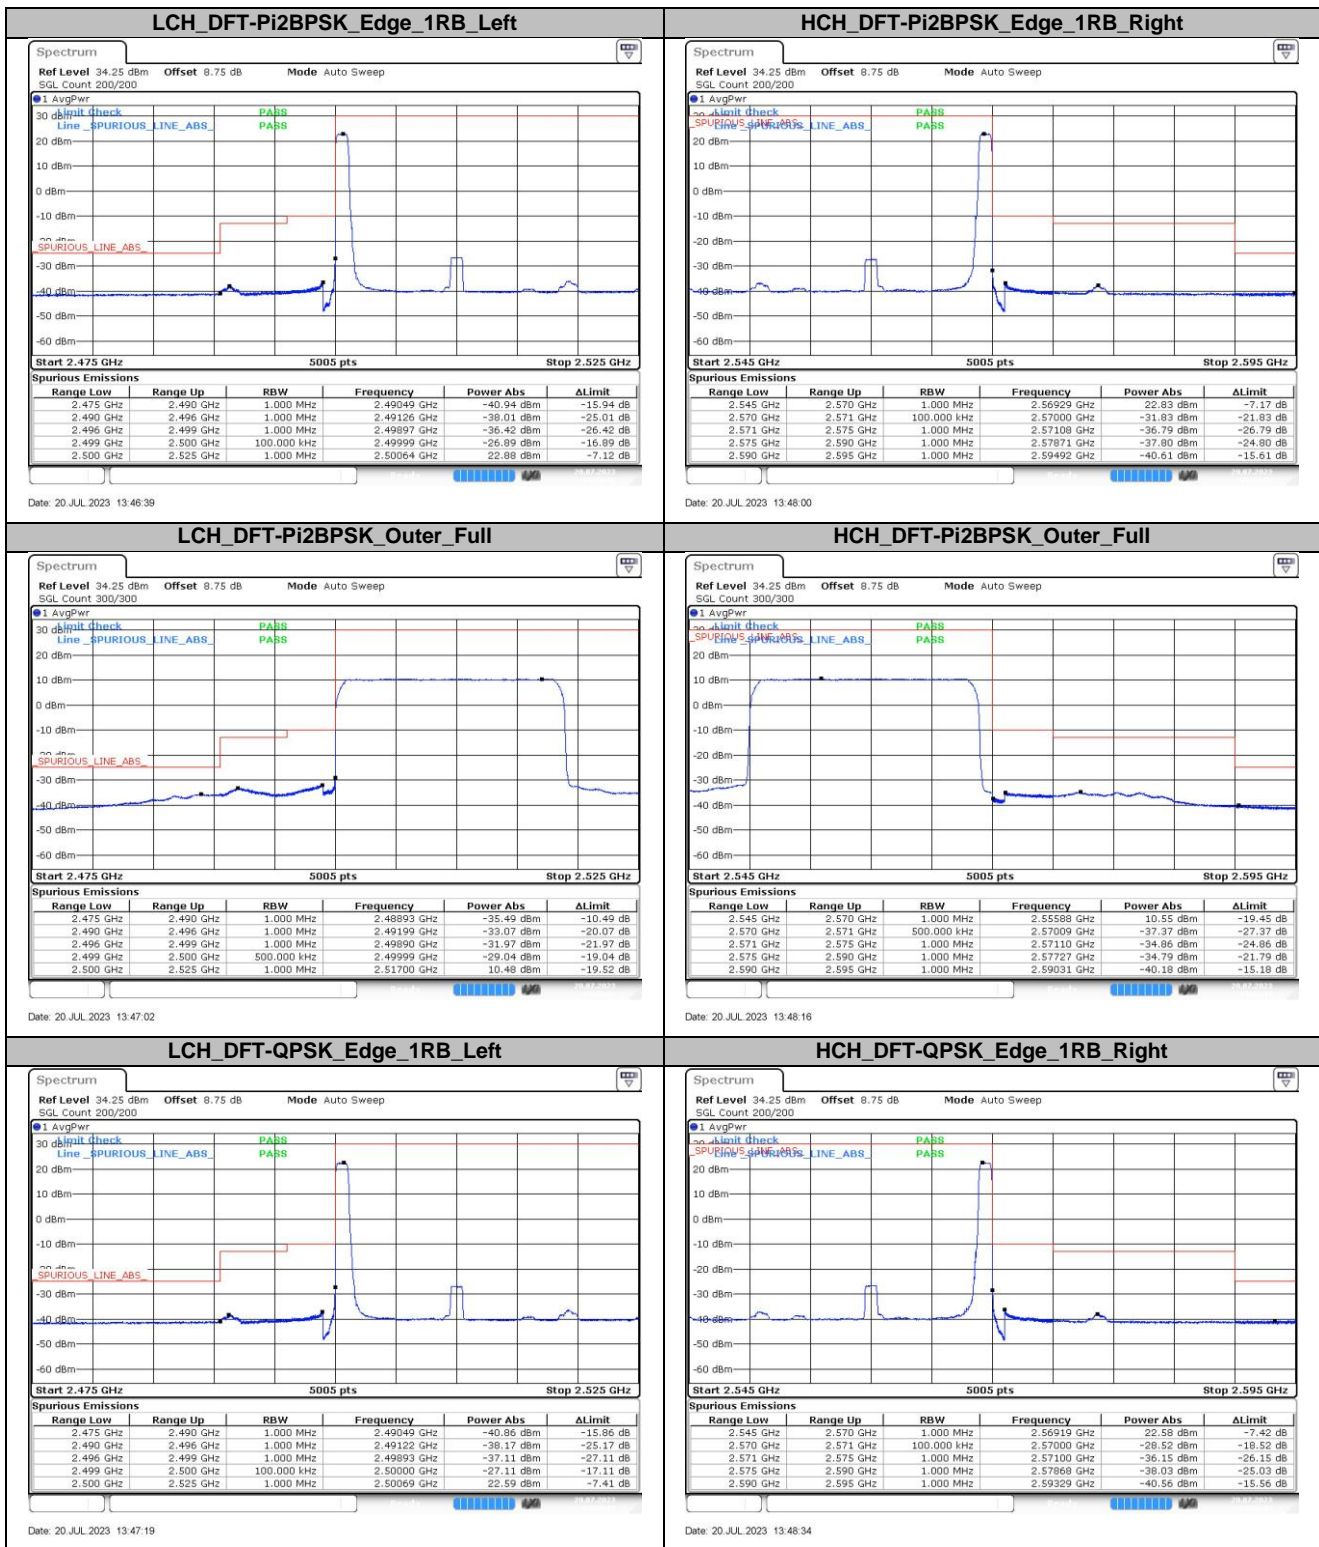

### 2.2. Test Plots

#### 3.1. Test Plots

#### 5.1. Test Plots

##### 5.1.1. Bandwidth:5MHz

5.1.2. Bandwidth:10MHz

5.1.3. Bandwidth:15MHz

5.1.4. Bandwidth:20MHz

5.1.5. Bandwidth:25MHz