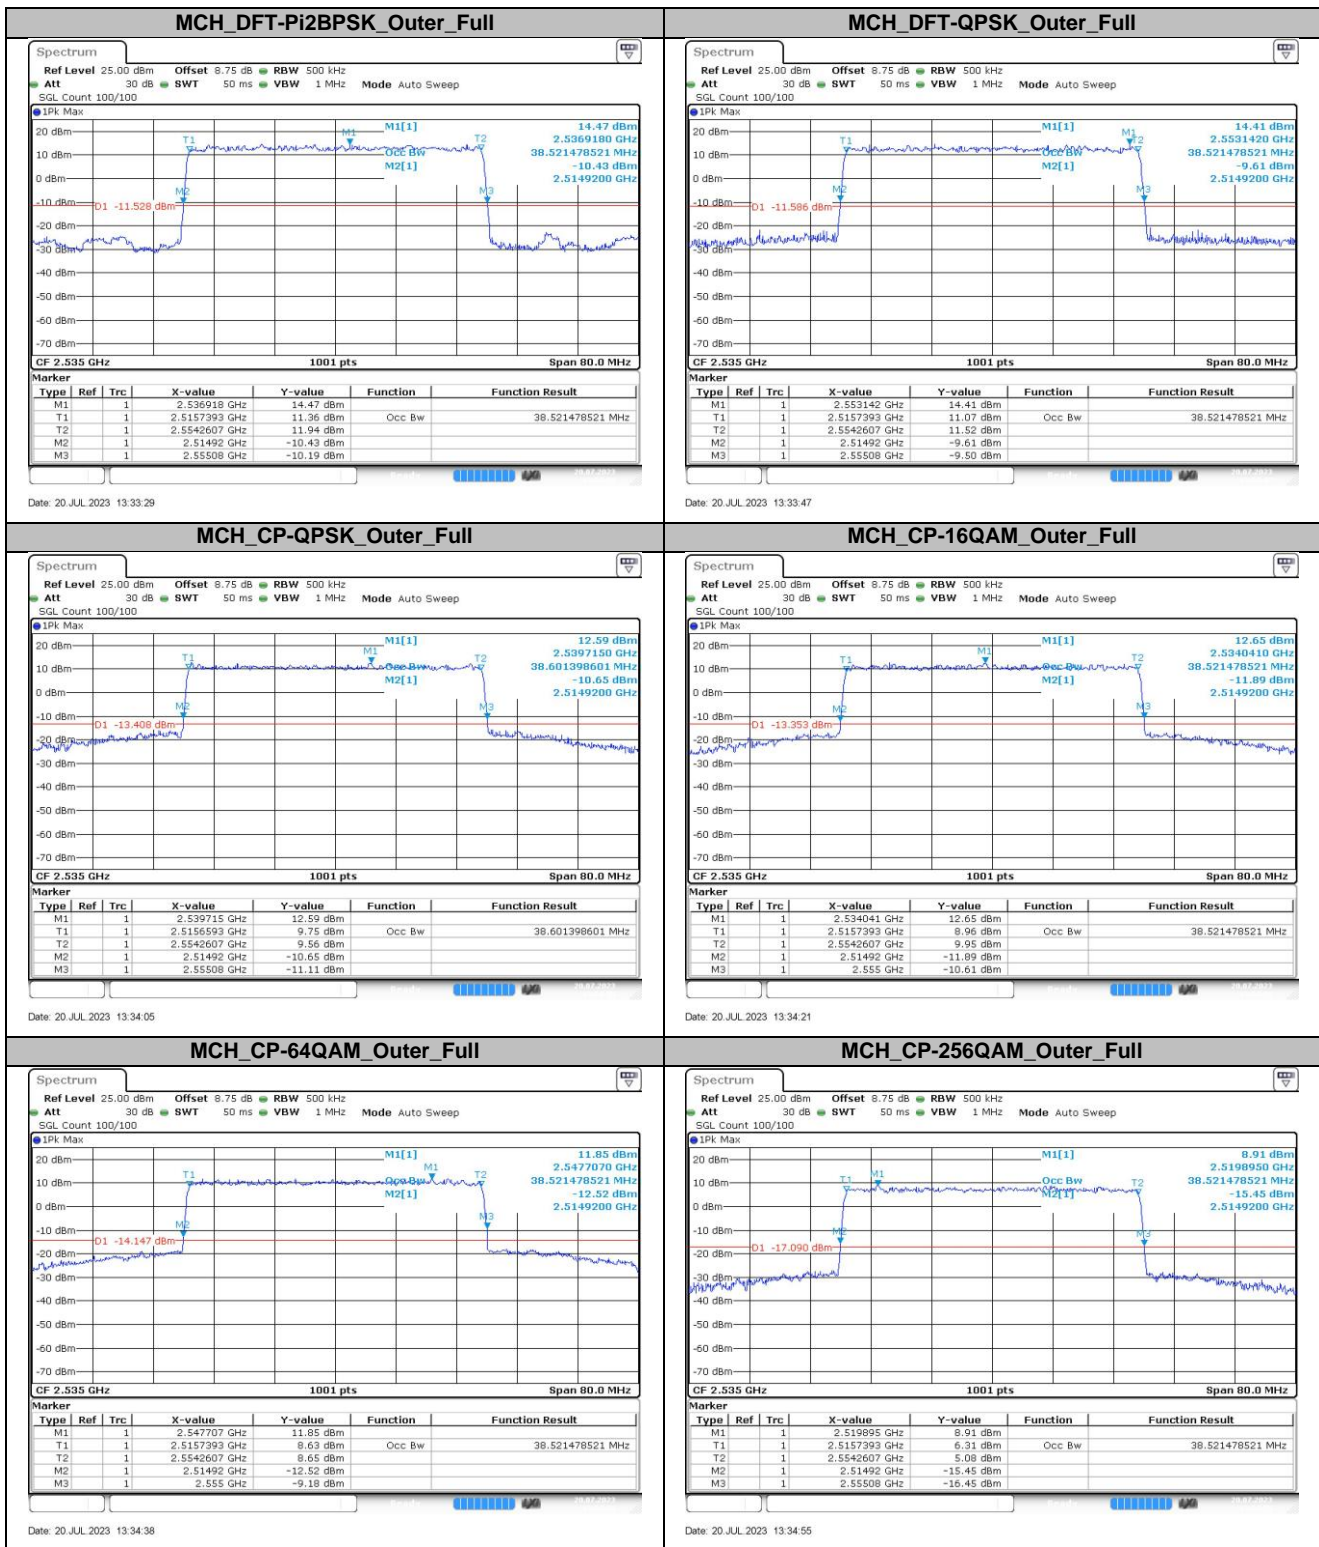

### 2.2. Test Plots

4.2. Test Plots

4.2.1. Bandwidth:5MHz

4.2.2. Bandwidth:10MHz

4.2.3. Bandwidth:15MHz

4.2.4. Bandwidth:20MHz

4.2.5. Bandwidth:25MHz

4.2.6. Bandwidth:30MHz

4.2.7. Bandwidth:40MHz

4.2.8. Bandwidth:50MHz

#### 5.1. Test Plots