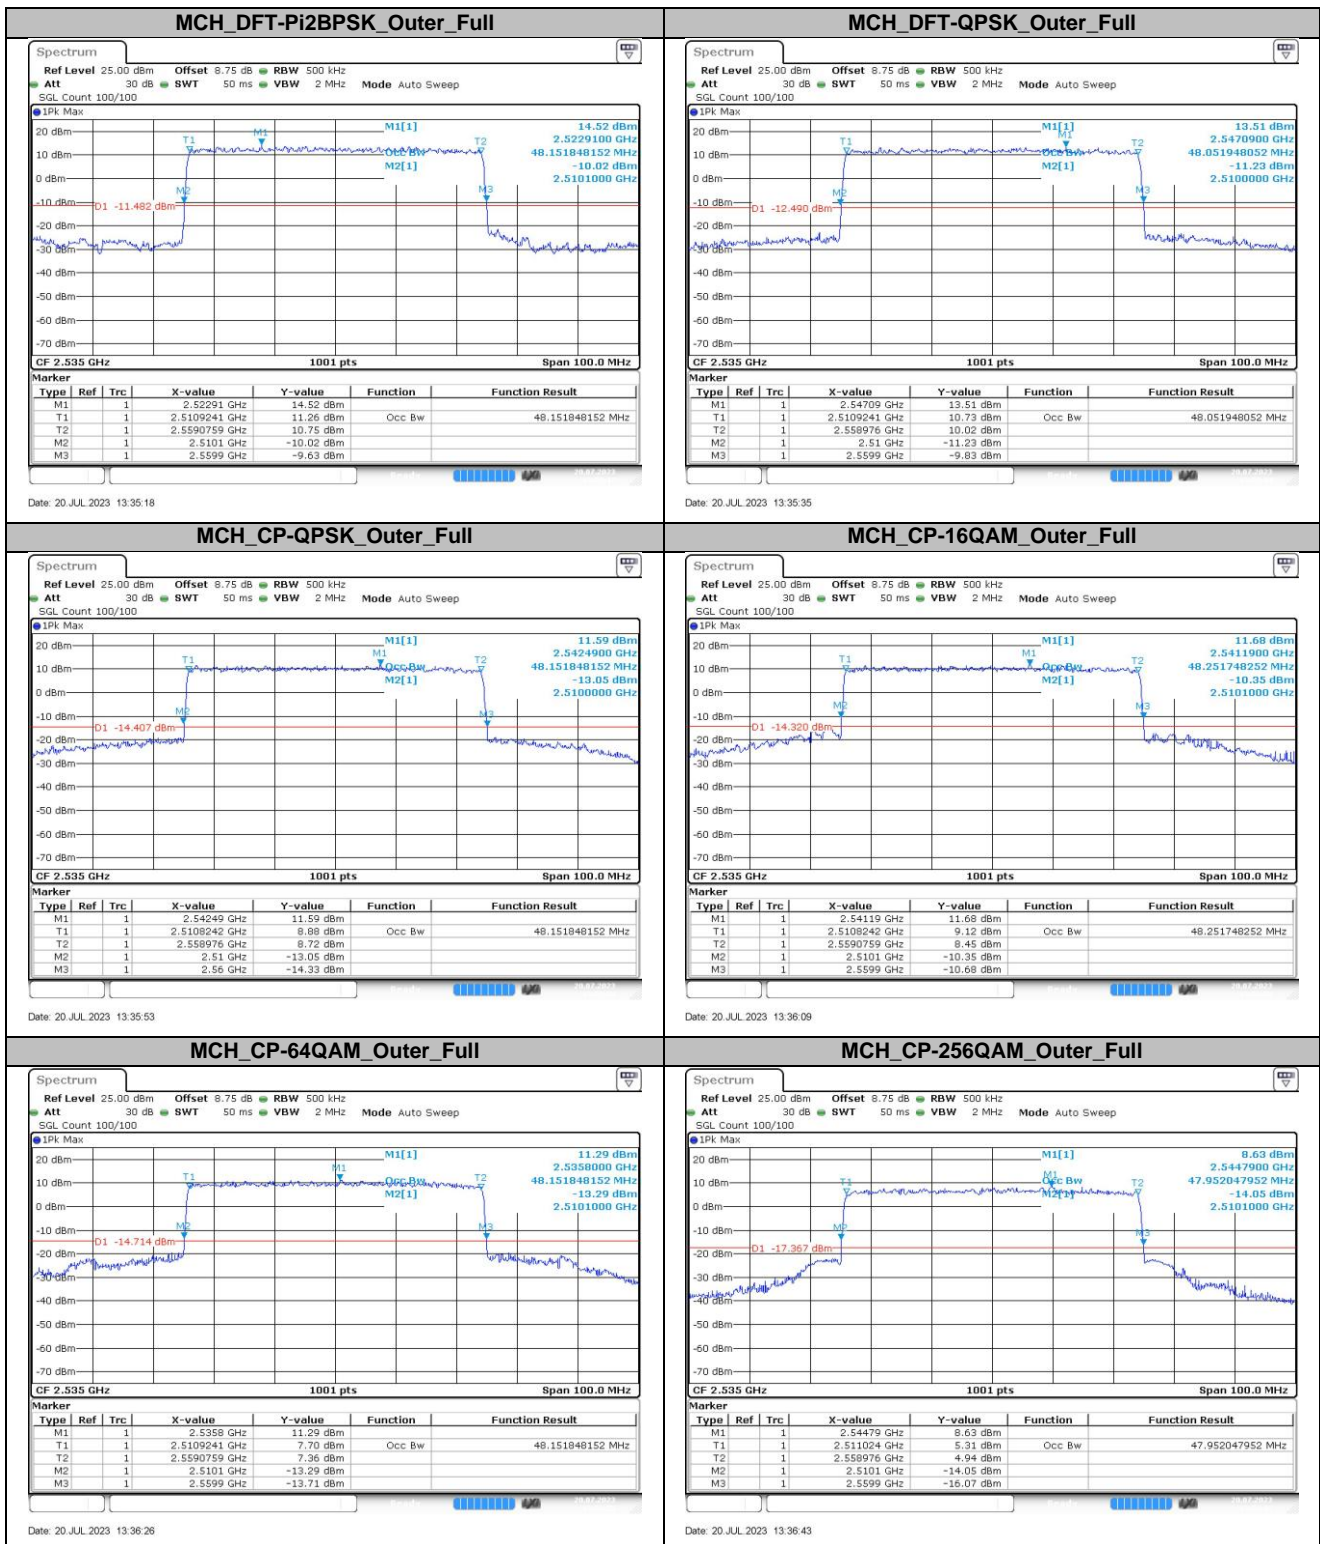

### 2.2. Test Plots

4.2. Test Plots

4.2.1. Bandwidth:5MHz

4.2.2. Bandwidth:10MHz

4.2.3. Bandwidth:15MHz

4.2.4. Bandwidth:20MHz

4.2.5. Bandwidth:25MHz

4.2.6. Bandwidth:30MHz

4.2.7. Bandwidth:40MHz

4.2.8. Bandwidth:50MHz

#### 5.1. Test Plots