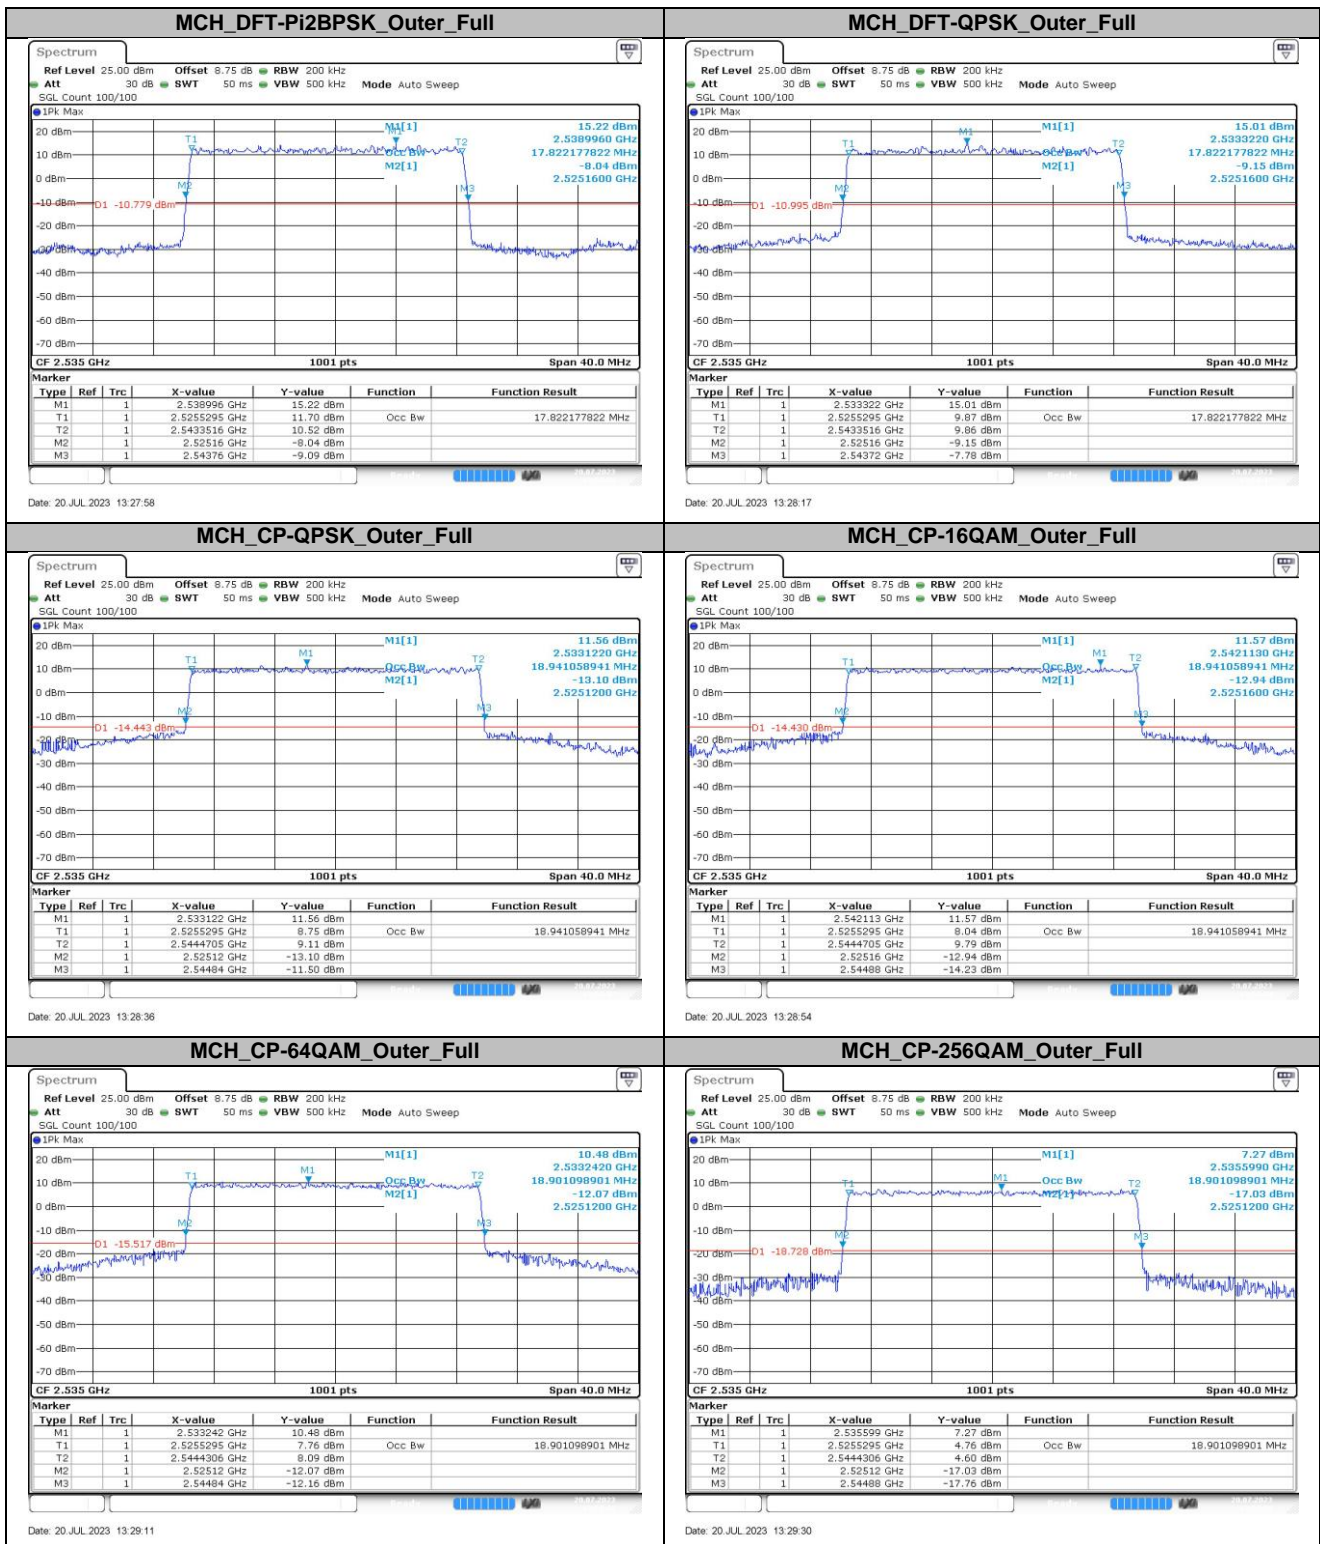

### 2.2. Test Plots

4.2. Test Plots

4.2.1. Bandwidth:5MHz

4.2.2. Bandwidth:10MHz

4.2.3. Bandwidth:15MHz

4.2.4. Bandwidth:20MHz

4.2.5. Bandwidth:25MHz

4.2.6. Bandwidth:30MHz

4.2.7. Bandwidth:40MHz

4.2.8. Bandwidth:50MHz

#### 5.1. Test Plots