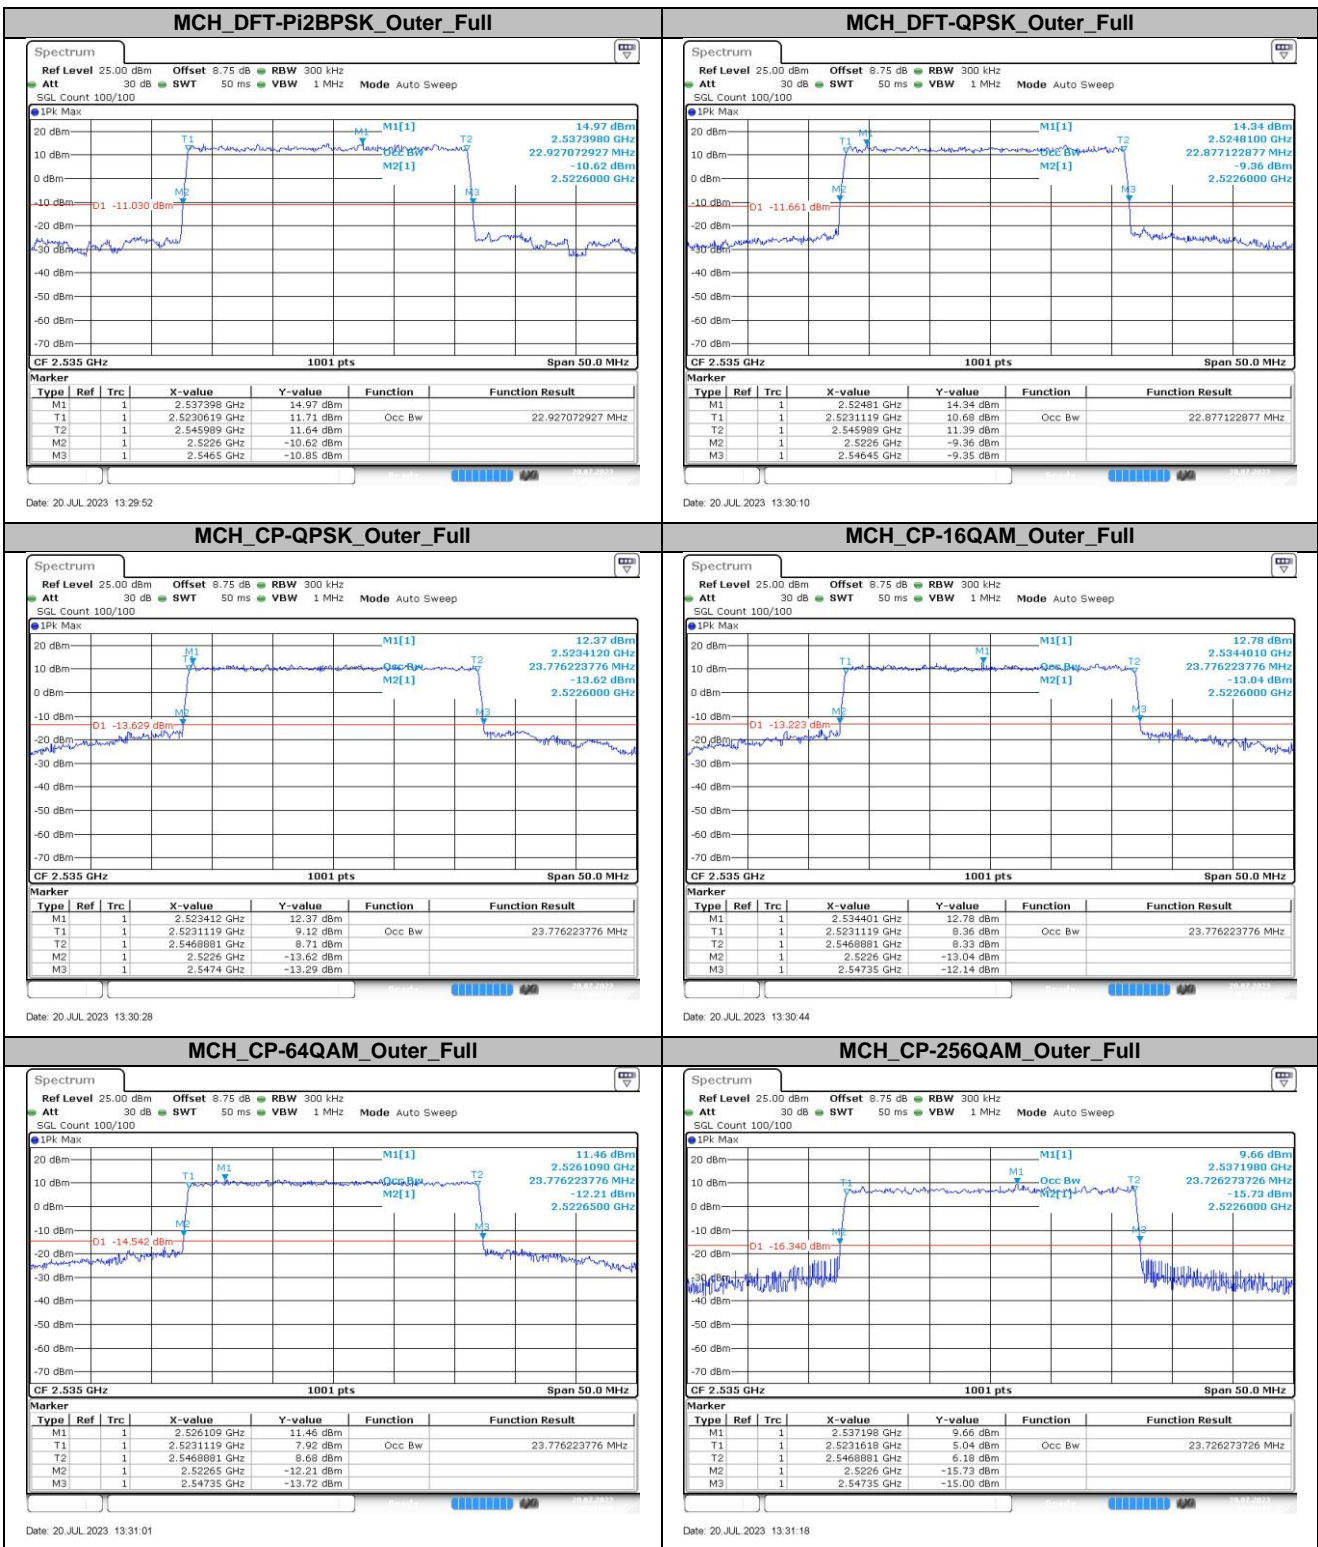

### 2.2. Test Plots

4.2. Test Plots

4.2.1. Bandwidth:5MHz

4.2.2. Bandwidth:10MHz

4.2.3. Bandwidth:15MHz

4.2.4. Bandwidth:20MHz

4.2.5. Bandwidth:25MHz

4.2.6. Bandwidth:30MHz

4.2.7. Bandwidth:40MHz

4.2.8. Bandwidth:50MHz

### 5. Conducted Band Edges