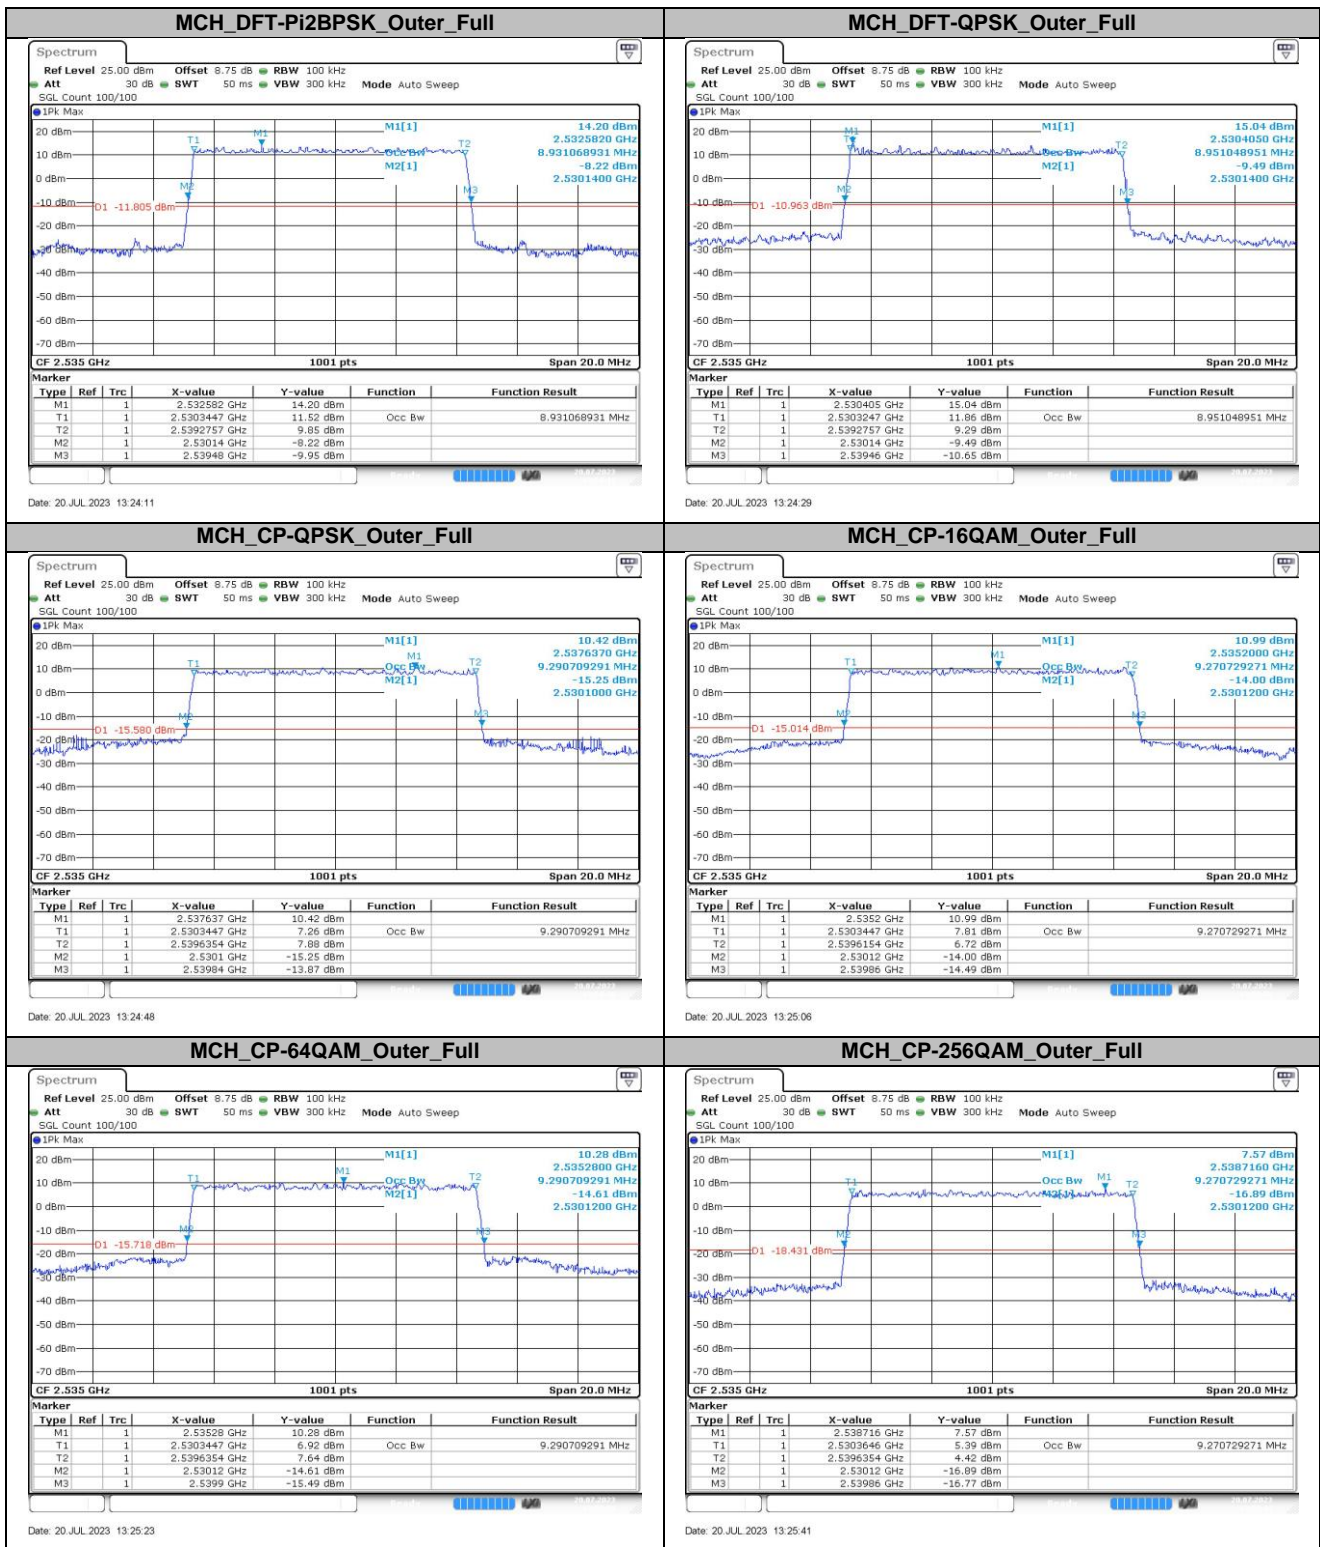

### 2.2. Test Plots

#### 3.1. Test Plots

## 4. 99% Occupied Bandwidth & 26dB Emission Bandwidth

4.2. Test Plots

4.2.1. Bandwidth:5MHz

4.2.2. Bandwidth:10MHz

4.2.3. Bandwidth:15MHz

4.2.4. Bandwidth:20MHz

4.2.5. Bandwidth:25MHz

4.2.6. Bandwidth:30MHz

4.2.7. Bandwidth:40MHz