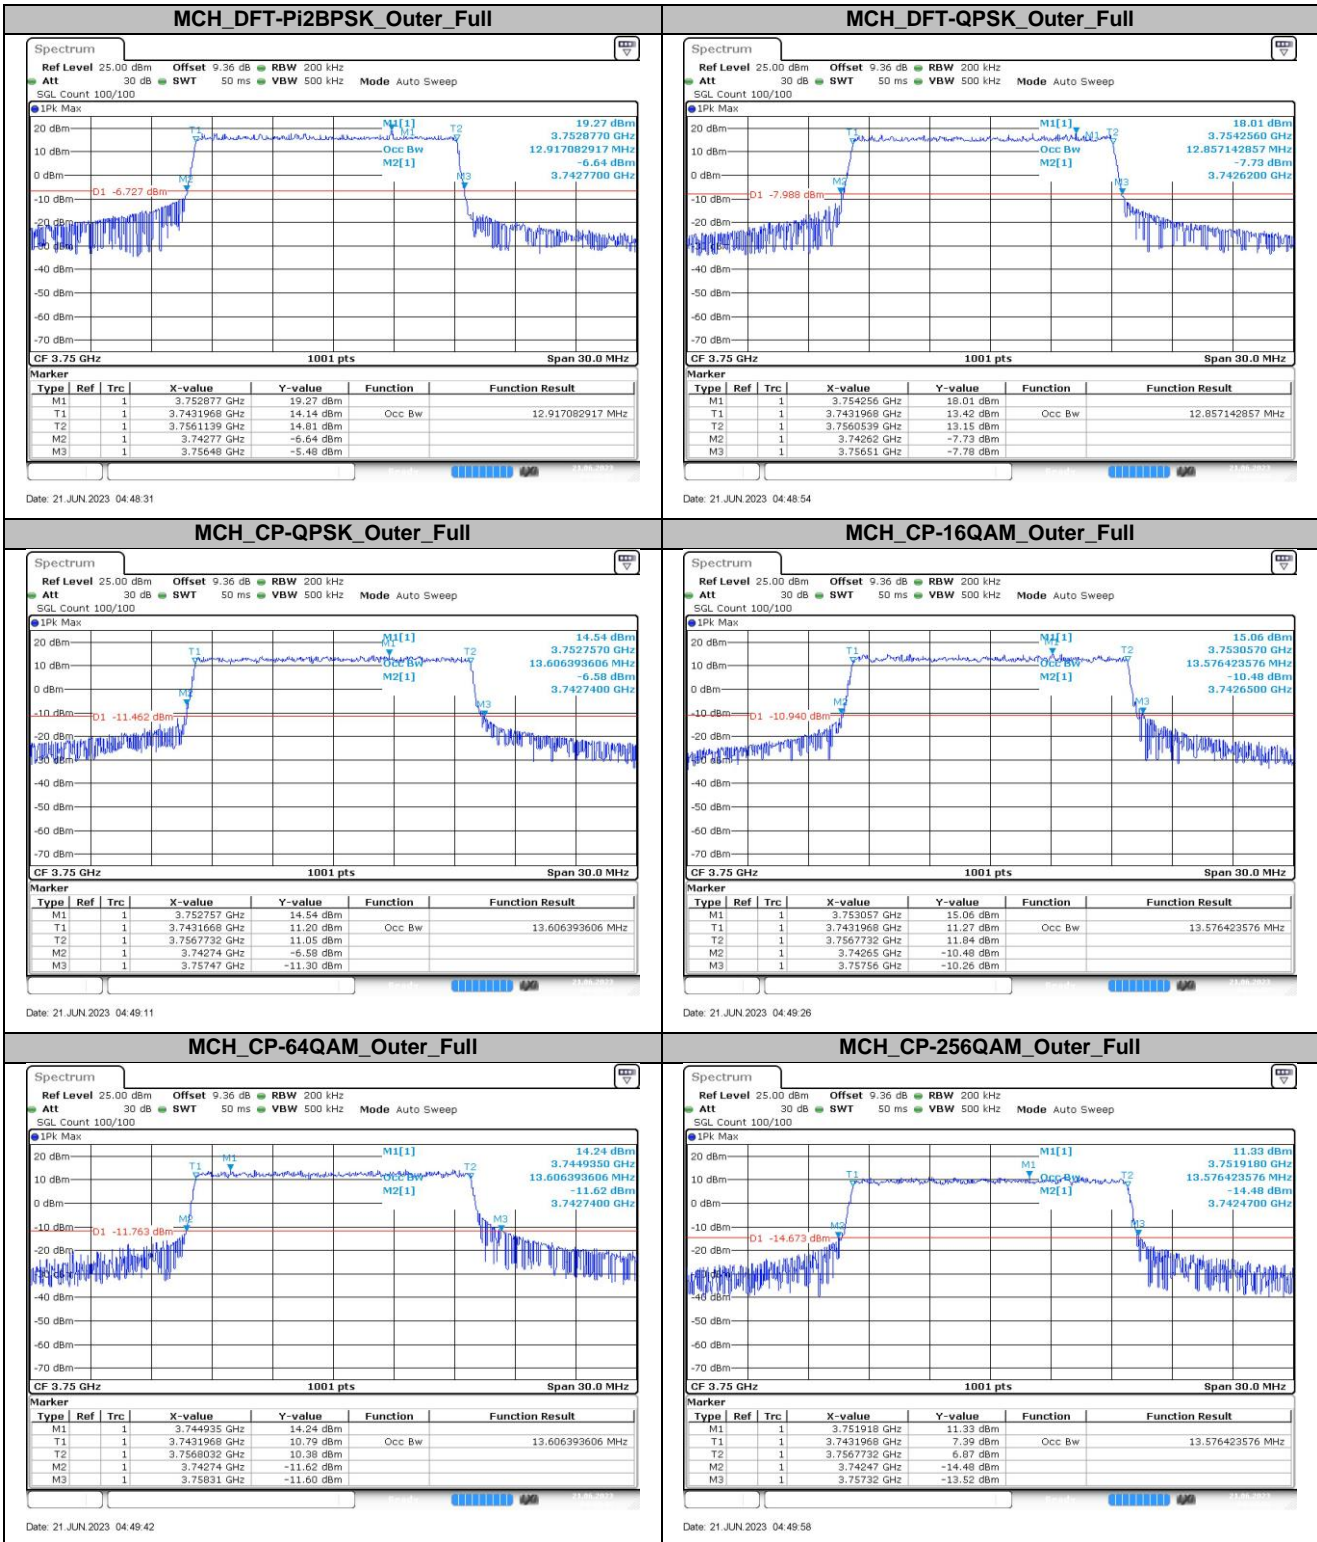

2. Peak-to-Average Ratio

2.1. Test Results

SCS	Bandwidth	Channel	RB Config	Result (dB)		Limit (dB)	Verdict
				DFT-Pi2BPSK	DFT-QPSK		
30KHz	100MHz	MCH	Outer_Full	6.61	6.03	13.00	Pass

2.2. Test Plots

2.2.1. Bandwidth:100MHz

4.2. Test Plots

4.2.1. Bandwidth:10MHz

4.2.2. Bandwidth:15MHz

4.2.3. Bandwidth:20MHz

4.2.4. Bandwidth:30MHz

4.2.5. Bandwidth:40MHz

4.2.6. Bandwidth:50MHz

4.2.7. Bandwidth:60MHz