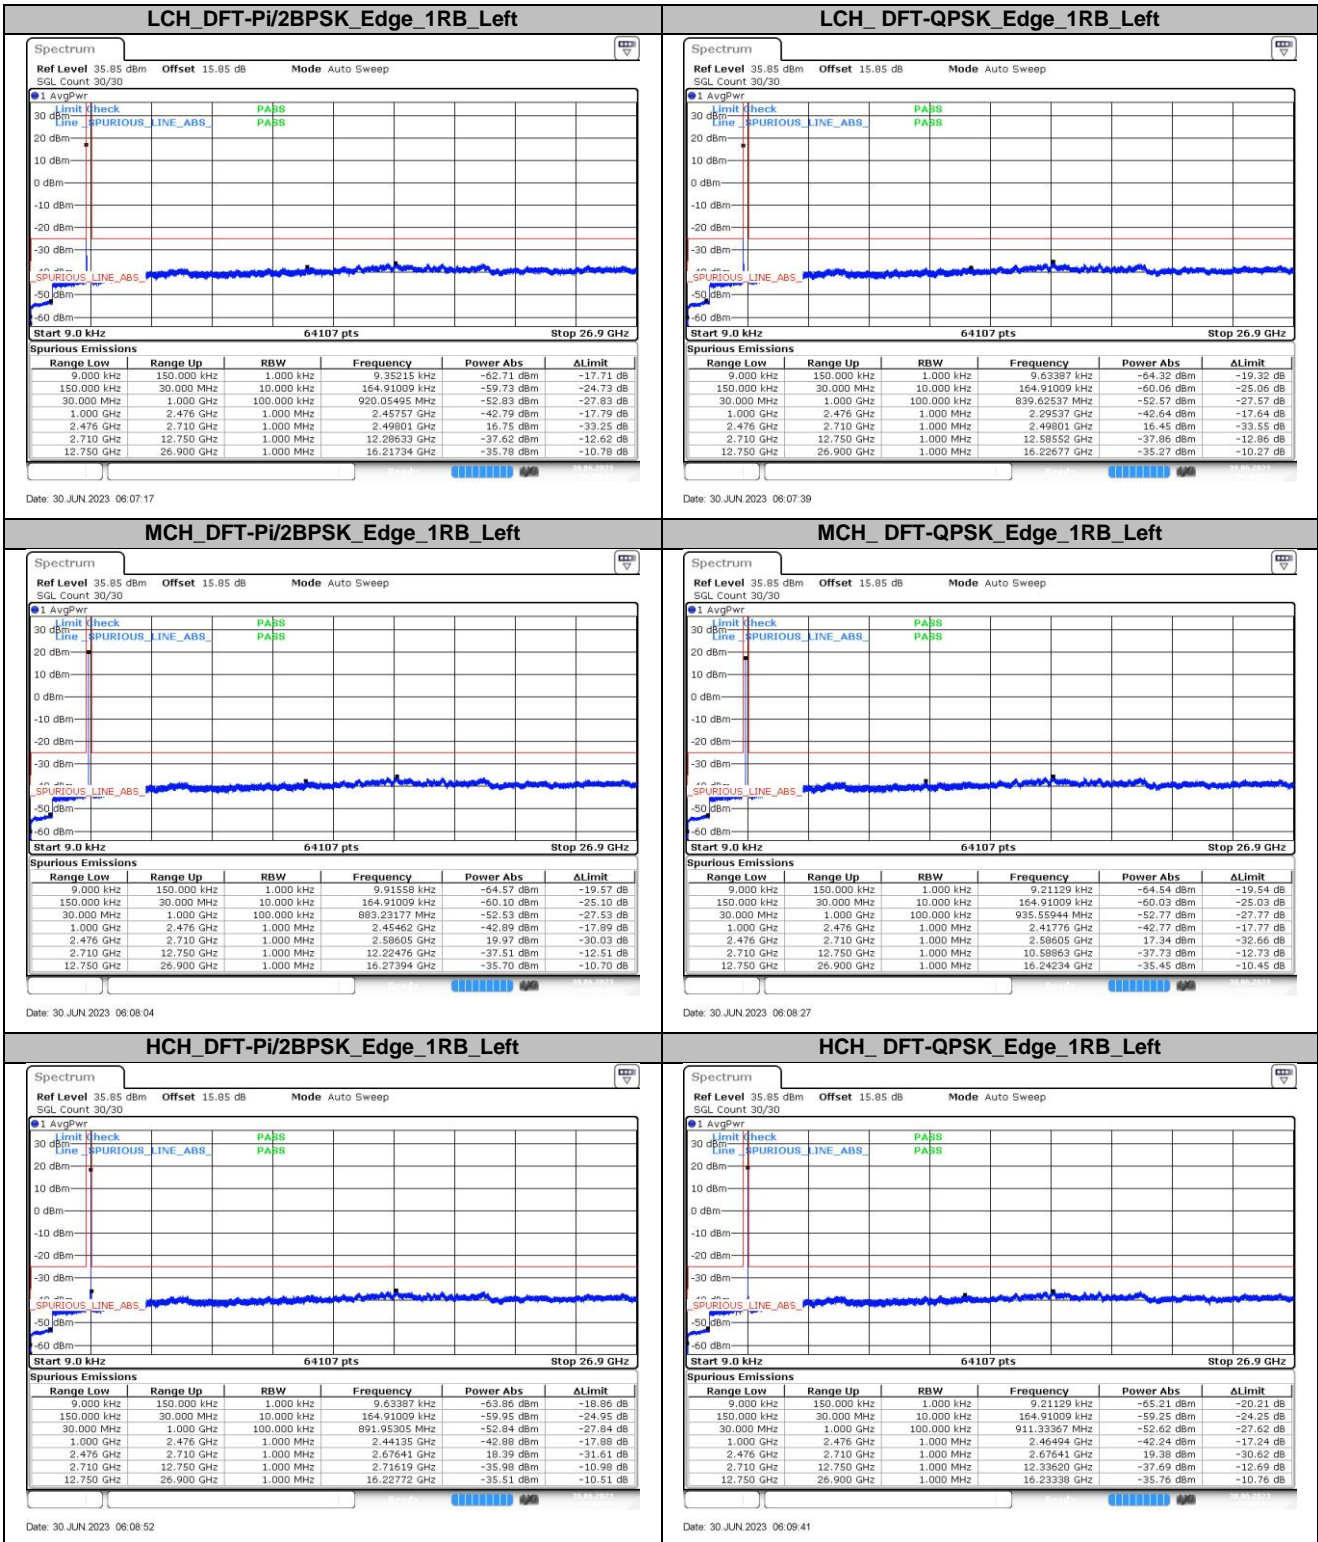

5.1.8. Bandwidth:70MHz

5.1.9. Bandwidth:80MHz

5.1.10. Bandwidth:90MHz

5.1.11. Bandwidth:100MHz

6. Conducted Spurious Emission

6.1. Test Plots

6.1.1. Bandwidth:10MHz

6.1.2. Bandwidth:15MHz

6.1.3. Bandwidth:20MHz

6.1.4. Bandwidth:30MHz

6.1.5. Bandwidth:40MHz

6.1.6. Bandwidth:50MHz

6.1.7. Bandwidth:60MHz

6.1.8. Bandwidth:70MHz

6.1.9. Bandwidth:80MHz