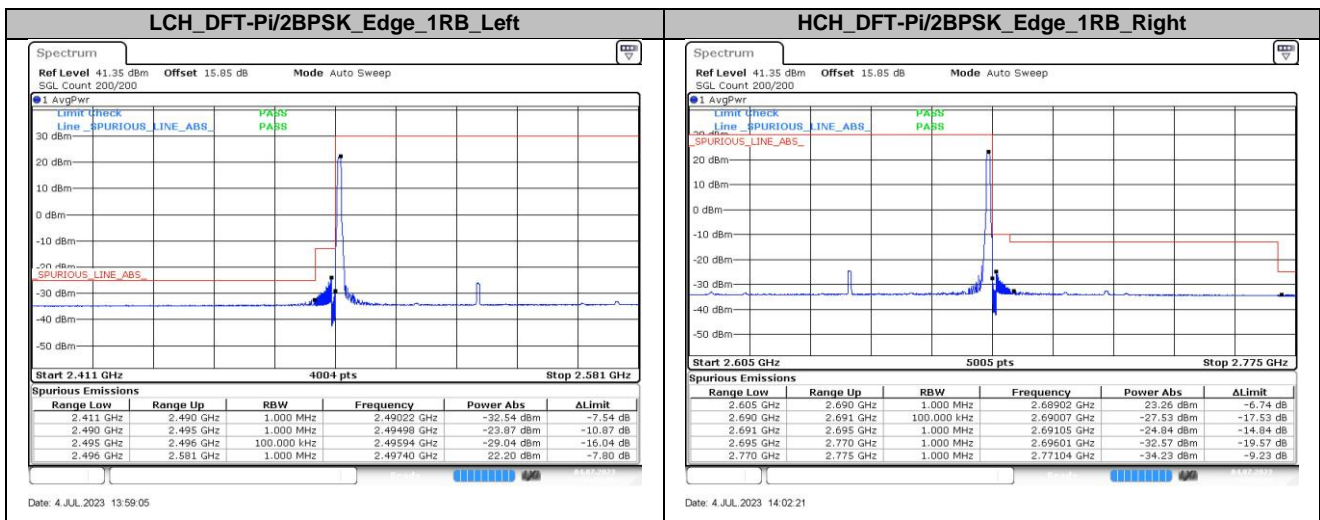

5.1.8. Bandwidth:70MHz

5.1.9. Bandwidth:80MHz

5.1.10. Bandwidth:90MHz

5.1.11. Bandwidth:100MHz

6. Conducted Spurious Emission

6.1. Test Plots

6.1.1. Bandwidth:10MHz

6.1.2. Bandwidth:15MHz

6.1.3. Bandwidth:20MHz

6.1.4. Bandwidth:30MHz

6.1.5. Bandwidth:40MHz

6.1.6. Bandwidth:50MHz

6.1.7. Bandwidth:60MHz

6.1.8. Bandwidth:70MHz

6.1.9. Bandwidth:80MHz