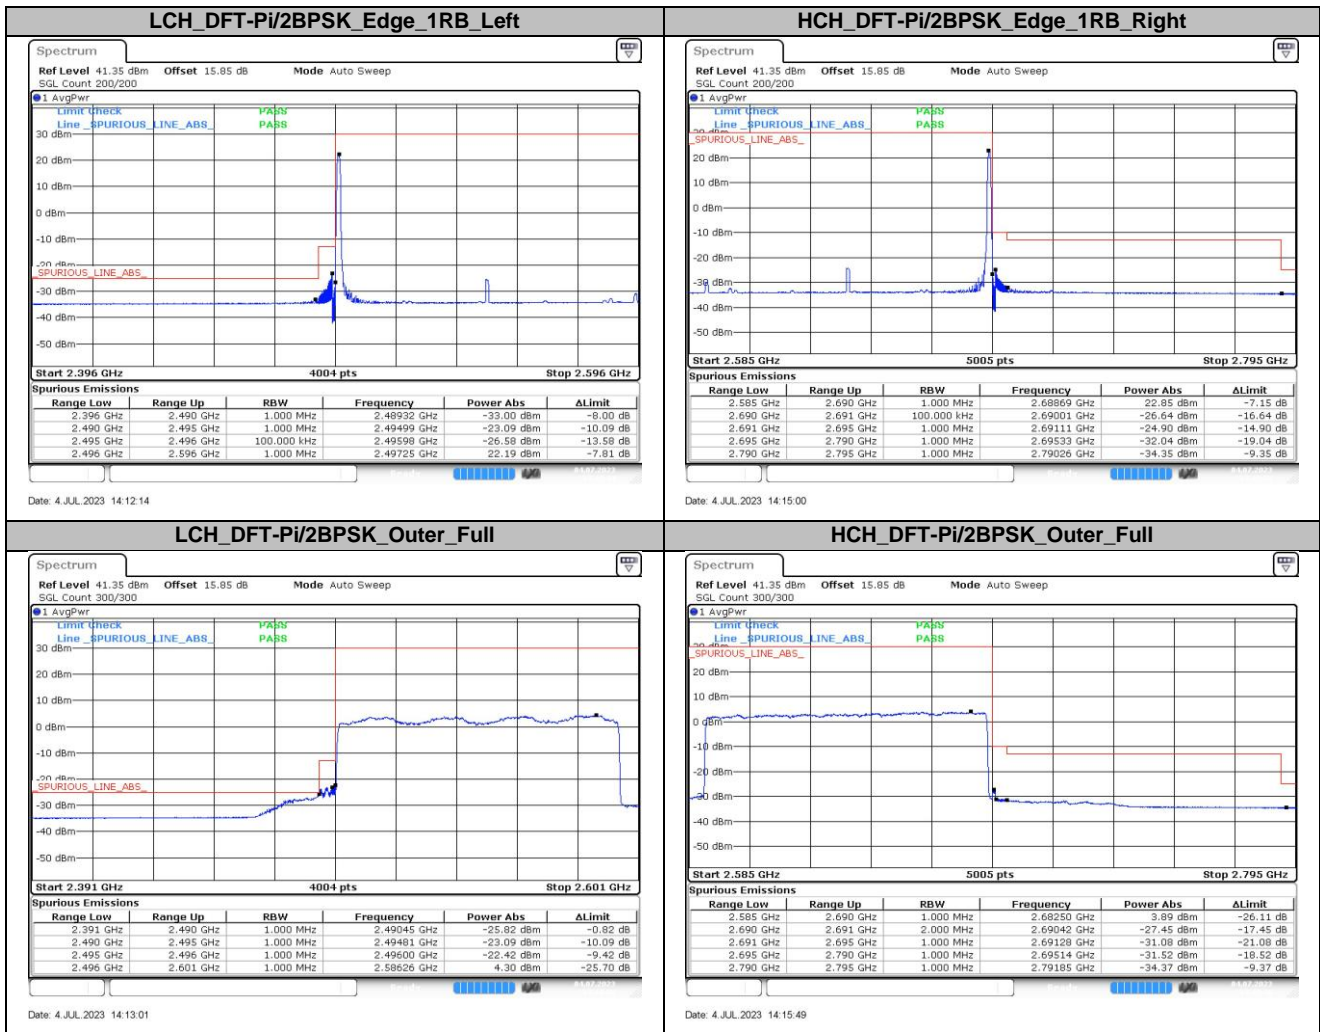

5.1.8. Bandwidth:70MHz

5.1.9. Bandwidth:80MHz

5.1.10. Bandwidth:90MHz

5.1.11. Bandwidth:100MHz

6. Conducted Spurious Emission

6.1. Test Plots

6.1.1. Bandwidth:10MHz

6.1.2. Bandwidth:15MHz

6.1.3. Bandwidth:20MHz

6.1.4. Bandwidth:30MHz

6.1.5. Bandwidth:40MHz

6.1.6. Bandwidth:50MHz

6.1.7. Bandwidth:60MHz

6.1.8. Bandwidth:70MHz

6.1.9. Bandwidth:80MHz