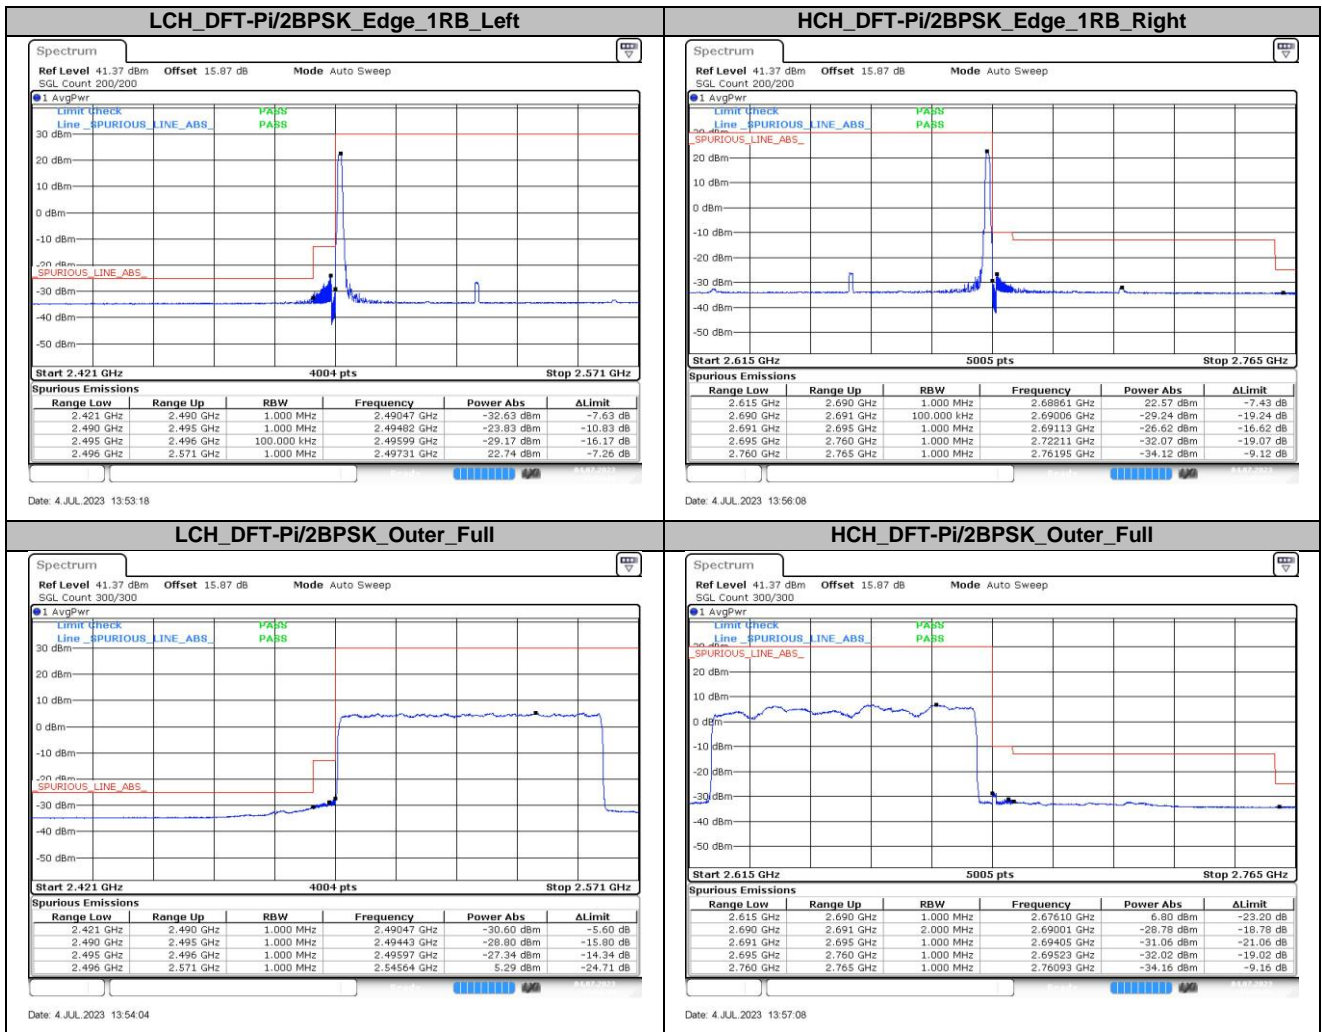

5.1.8. Bandwidth:70MHz

5.1.9. Bandwidth:80MHz

5.1.10. Bandwidth:90MHz

5.1.11. Bandwidth:100MHz

6. Conducted Spurious Emission

6.1. Test Plots

6.1.1. Bandwidth:10MHz

6.1.2. Bandwidth:15MHz

6.1.3. Bandwidth:20MHz

6.1.4. Bandwidth:30MHz

6.1.5. Bandwidth:40MHz

6.1.6. Bandwidth:50MHz

6.1.7. Bandwidth:60MHz

6.1.8. Bandwidth:70MHz

6.1.9. Bandwidth:80MHz