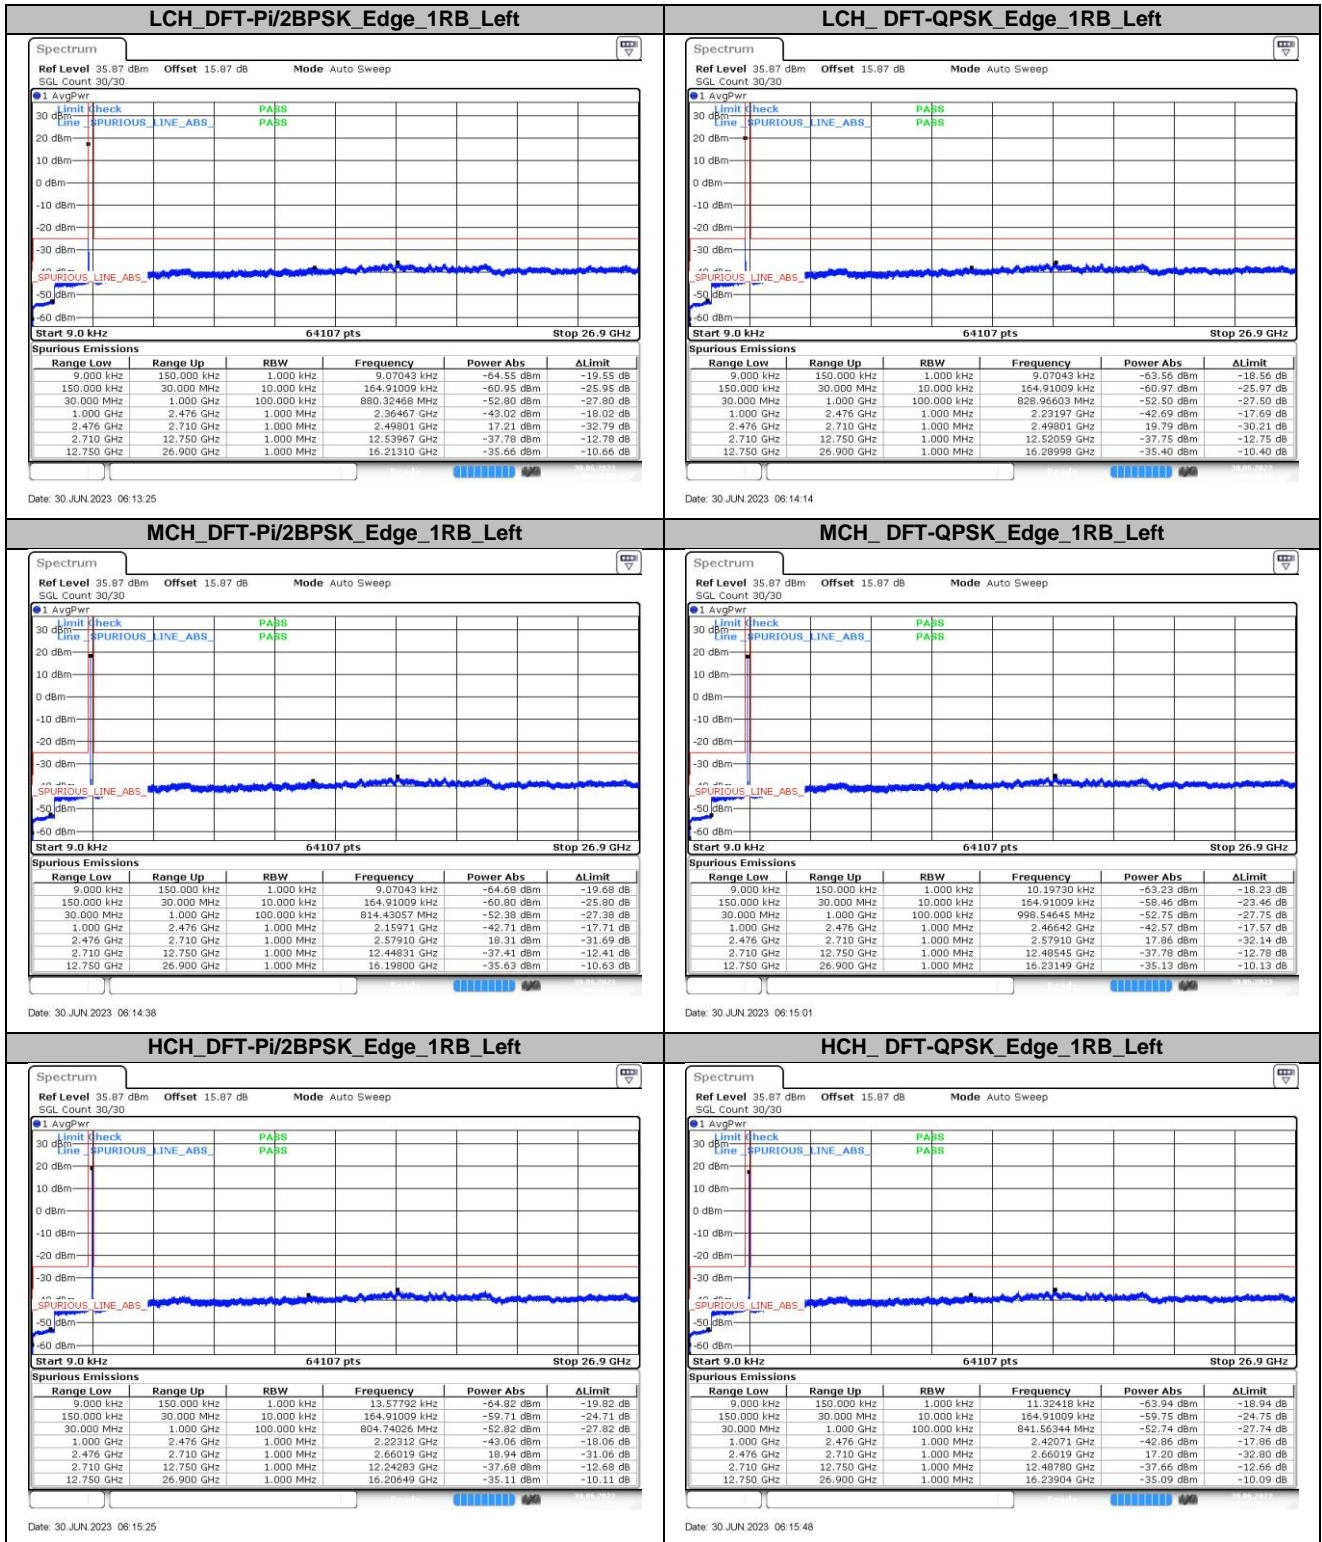

5.1.8. Bandwidth:70MHz

5.1.9. Bandwidth:80MHz

5.1.10. Bandwidth:90MHz

5.1.11. Bandwidth:100MHz

6. Conducted Spurious Emission

6.1. Test Plots

6.1.1. Bandwidth:10MHz

6.1.2. Bandwidth:15MHz

6.1.3. Bandwidth:20MHz

6.1.4. Bandwidth:30MHz

6.1.5. Bandwidth:40MHz

6.1.6. Bandwidth:50MHz

6.1.7. Bandwidth:60MHz

6.1.8. Bandwidth:70MHz

6.1.9. Bandwidth:80MHz