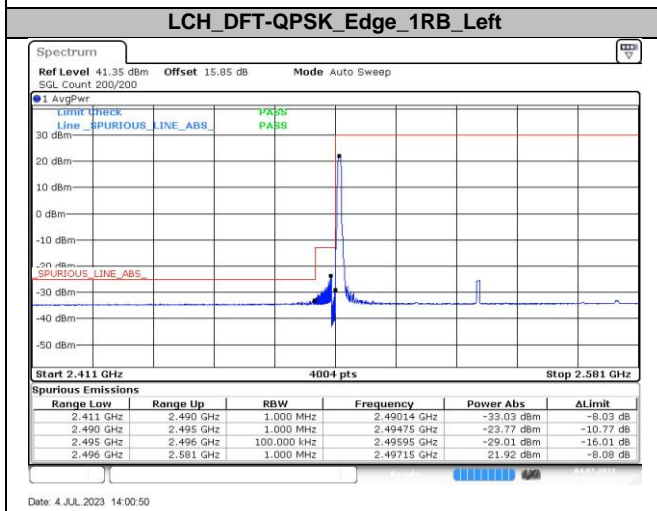

5.1.8. Bandwidth:70MHz

5.1.9. Bandwidth:80MHz

5.1.10. Bandwidth:90MHz

5.1.11. Bandwidth:100MHz

6. Conducted Spurious Emission

6.1. Test Plots

6.1.1. Bandwidth:10MHz

6.1.2. Bandwidth:15MHz

6.1.3. Bandwidth:20MHz

6.1.4. Bandwidth:30MHz

6.1.5. Bandwidth:40MHz

6.1.6. Bandwidth:50MHz

6.1.7. Bandwidth:60MHz

6.1.8. Bandwidth:70MHz

6.1.9. Bandwidth:80MHz