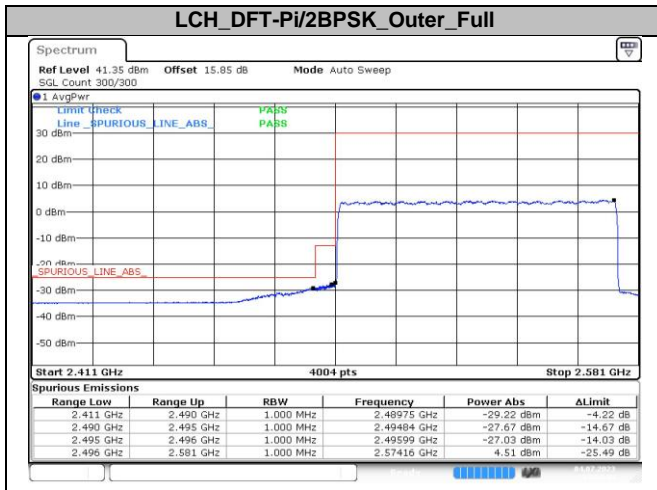

5.1.8. Bandwidth:70MHz

5.1.9. Bandwidth:80MHz

5.1.10. Bandwidth:90MHz

5.1.11. Bandwidth:100MHz

6. Conducted Spurious Emission

6.1. Test Plots

6.1.1. Bandwidth:10MHz

6.1.2. Bandwidth:15MHz

6.1.3. Bandwidth:20MHz

6.1.4. Bandwidth:30MHz

6.1.5. Bandwidth:40MHz

6.1.6. Bandwidth:50MHz

6.1.7. Bandwidth:60MHz

6.1.8. Bandwidth:70MHz

6.1.9. Bandwidth:80MHz