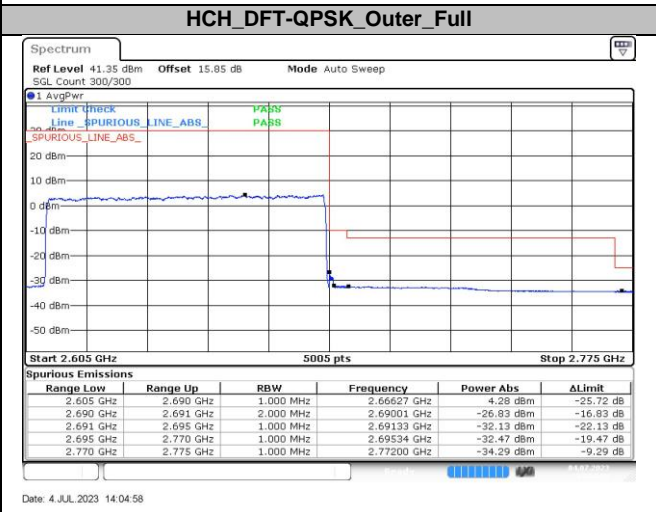

5.1.8. Bandwidth:70MHz

5.1.9. Bandwidth:80MHz

5.1.10. Bandwidth:90MHz

5.1.11. Bandwidth:100MHz

6. Conducted Spurious Emission

6.1. Test Plots

6.1.1. Bandwidth:10MHz

6.1.2. Bandwidth:15MHz

6.1.3. Bandwidth:20MHz

6.1.4. Bandwidth:30MHz

6.1.5. Bandwidth:40MHz

6.1.6. Bandwidth:50MHz

6.1.7. Bandwidth:60MHz

6.1.8. Bandwidth:70MHz

6.1.9. Bandwidth:80MHz