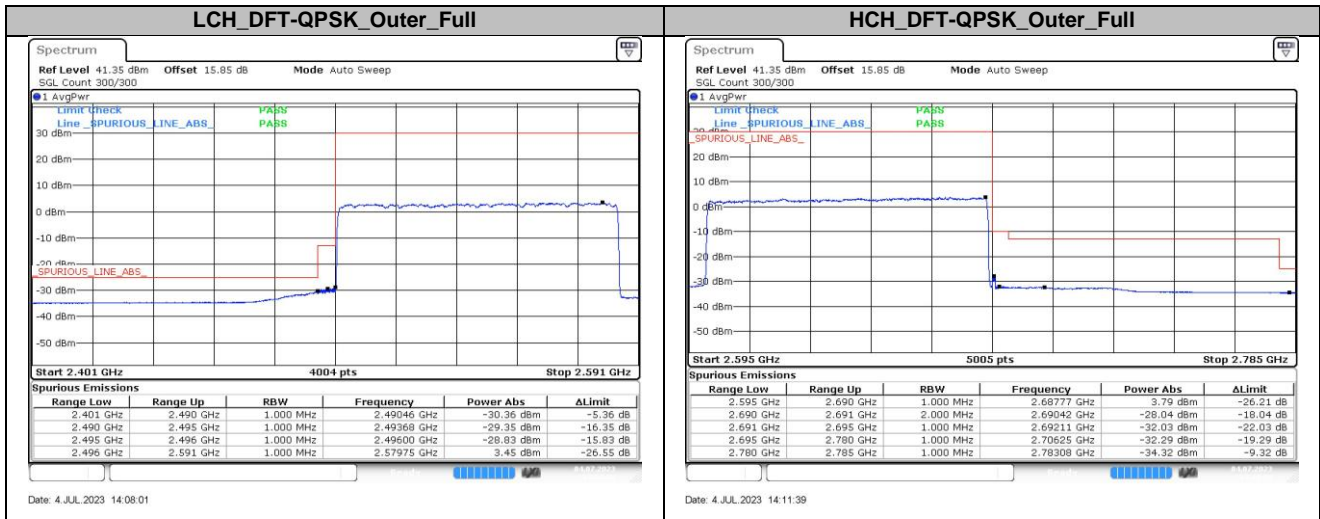

5.1.8. Bandwidth:70MHz

5.1.9. Bandwidth:80MHz

5.1.10. Bandwidth:90MHz

5.1.11. Bandwidth:100MHz

6. Conducted Spurious Emission

6.1. Test Plots

6.1.1. Bandwidth:10MHz

6.1.2. Bandwidth:15MHz

6.1.3. Bandwidth:20MHz

6.1.4. Bandwidth:30MHz

6.1.5. Bandwidth:40MHz

6.1.6. Bandwidth:50MHz

6.1.7. Bandwidth:60MHz

6.1.8. Bandwidth:70MHz

6.1.9. Bandwidth:80MHz