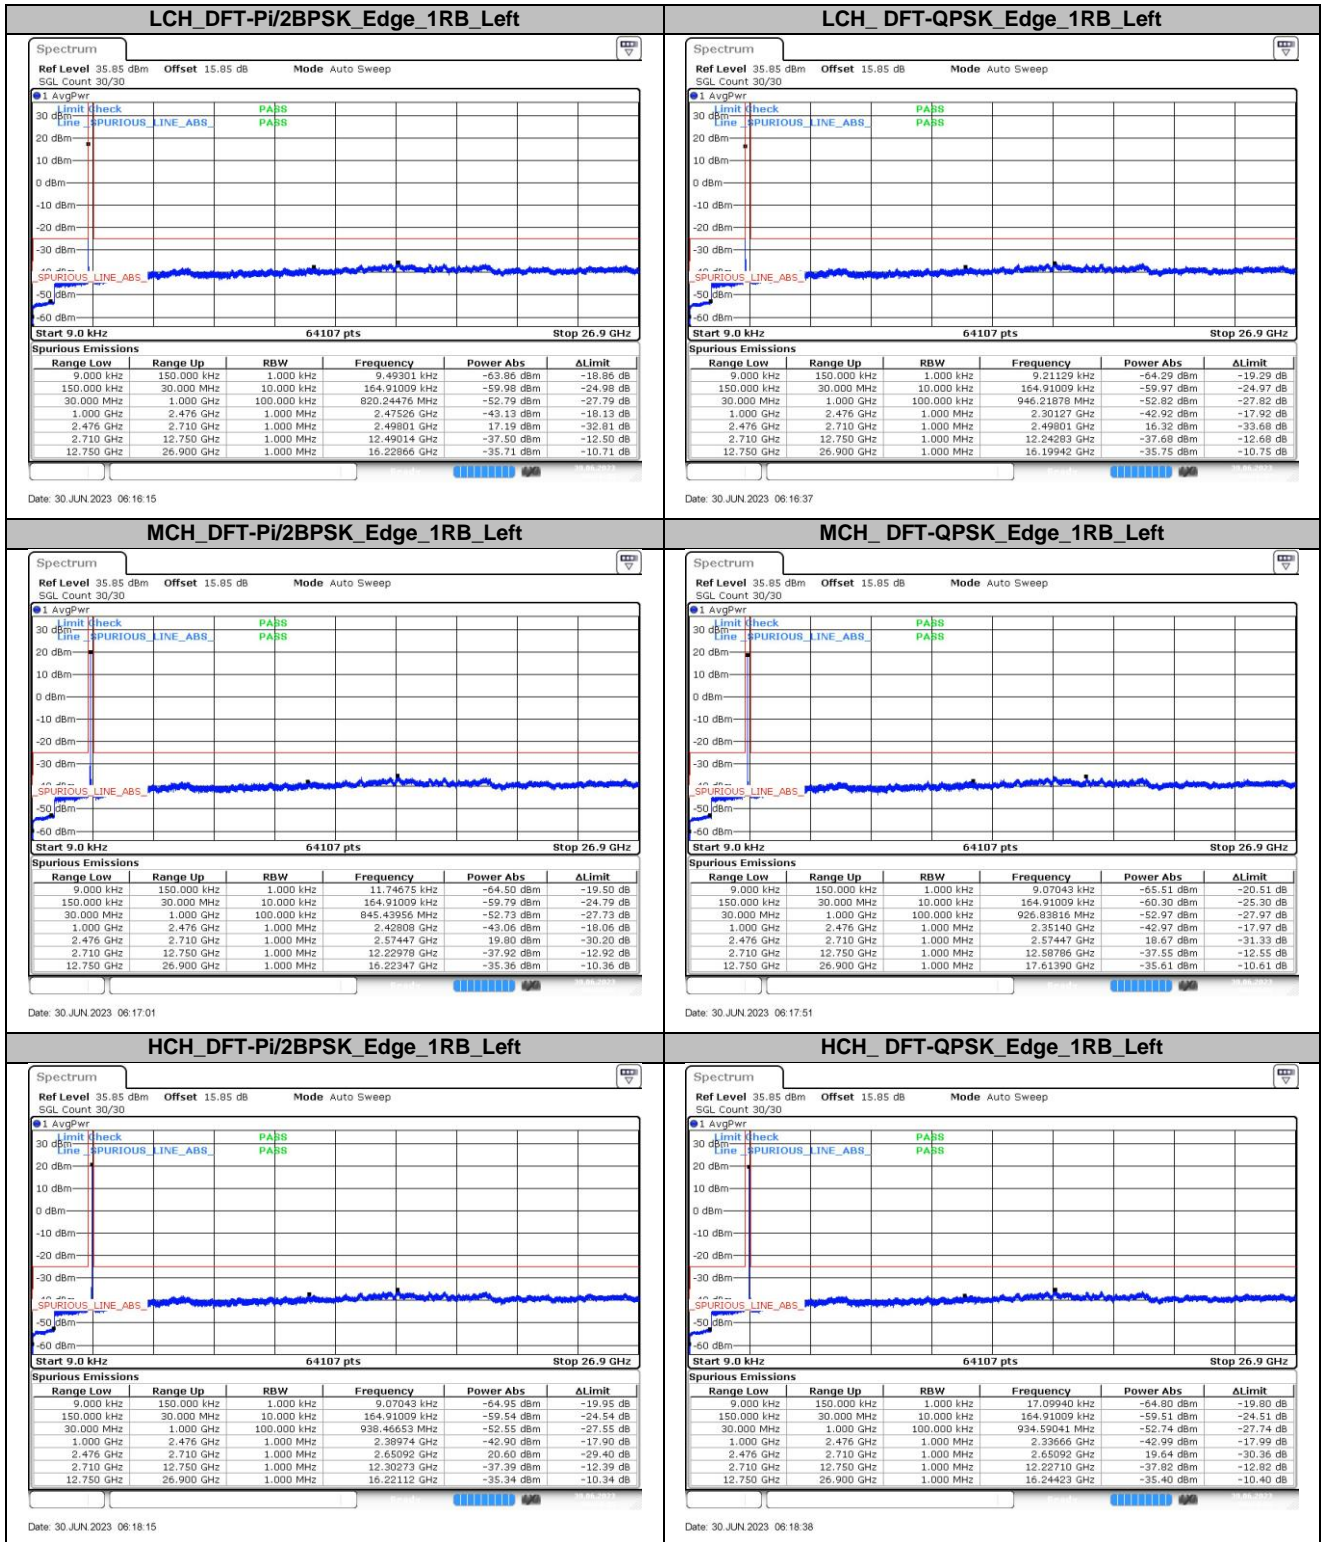

5.1.8. Bandwidth:70MHz

5.1.9. Bandwidth:80MHz

5.1.10. Bandwidth:90MHz

5.1.11. Bandwidth:100MHz

6. Conducted Spurious Emission

6.1. Test Plots

6.1.1. Bandwidth:10MHz

6.1.2. Bandwidth:15MHz

6.1.3. Bandwidth:20MHz

6.1.4. Bandwidth:30MHz

6.1.5. Bandwidth:40MHz

6.1.6. Bandwidth:50MHz

6.1.7. Bandwidth:60MHz

6.1.8. Bandwidth:70MHz

6.1.9. Bandwidth:80MHz