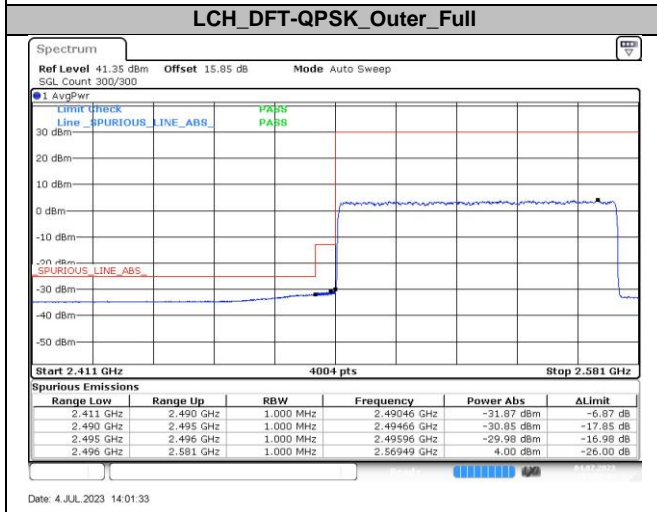

5.1.8. Bandwidth:70MHz

5.1.9. Bandwidth:80MHz

5.1.10. Bandwidth:90MHz

5.1.11. Bandwidth:100MHz

6. Conducted Spurious Emission

6.1. Test Plots

6.1.1. Bandwidth:10MHz

6.1.2. Bandwidth:15MHz

6.1.3. Bandwidth:20MHz

6.1.4. Bandwidth:30MHz

6.1.5. Bandwidth:40MHz

6.1.6. Bandwidth:50MHz

6.1.7. Bandwidth:60MHz

6.1.8. Bandwidth:70MHz

6.1.9. Bandwidth:80MHz