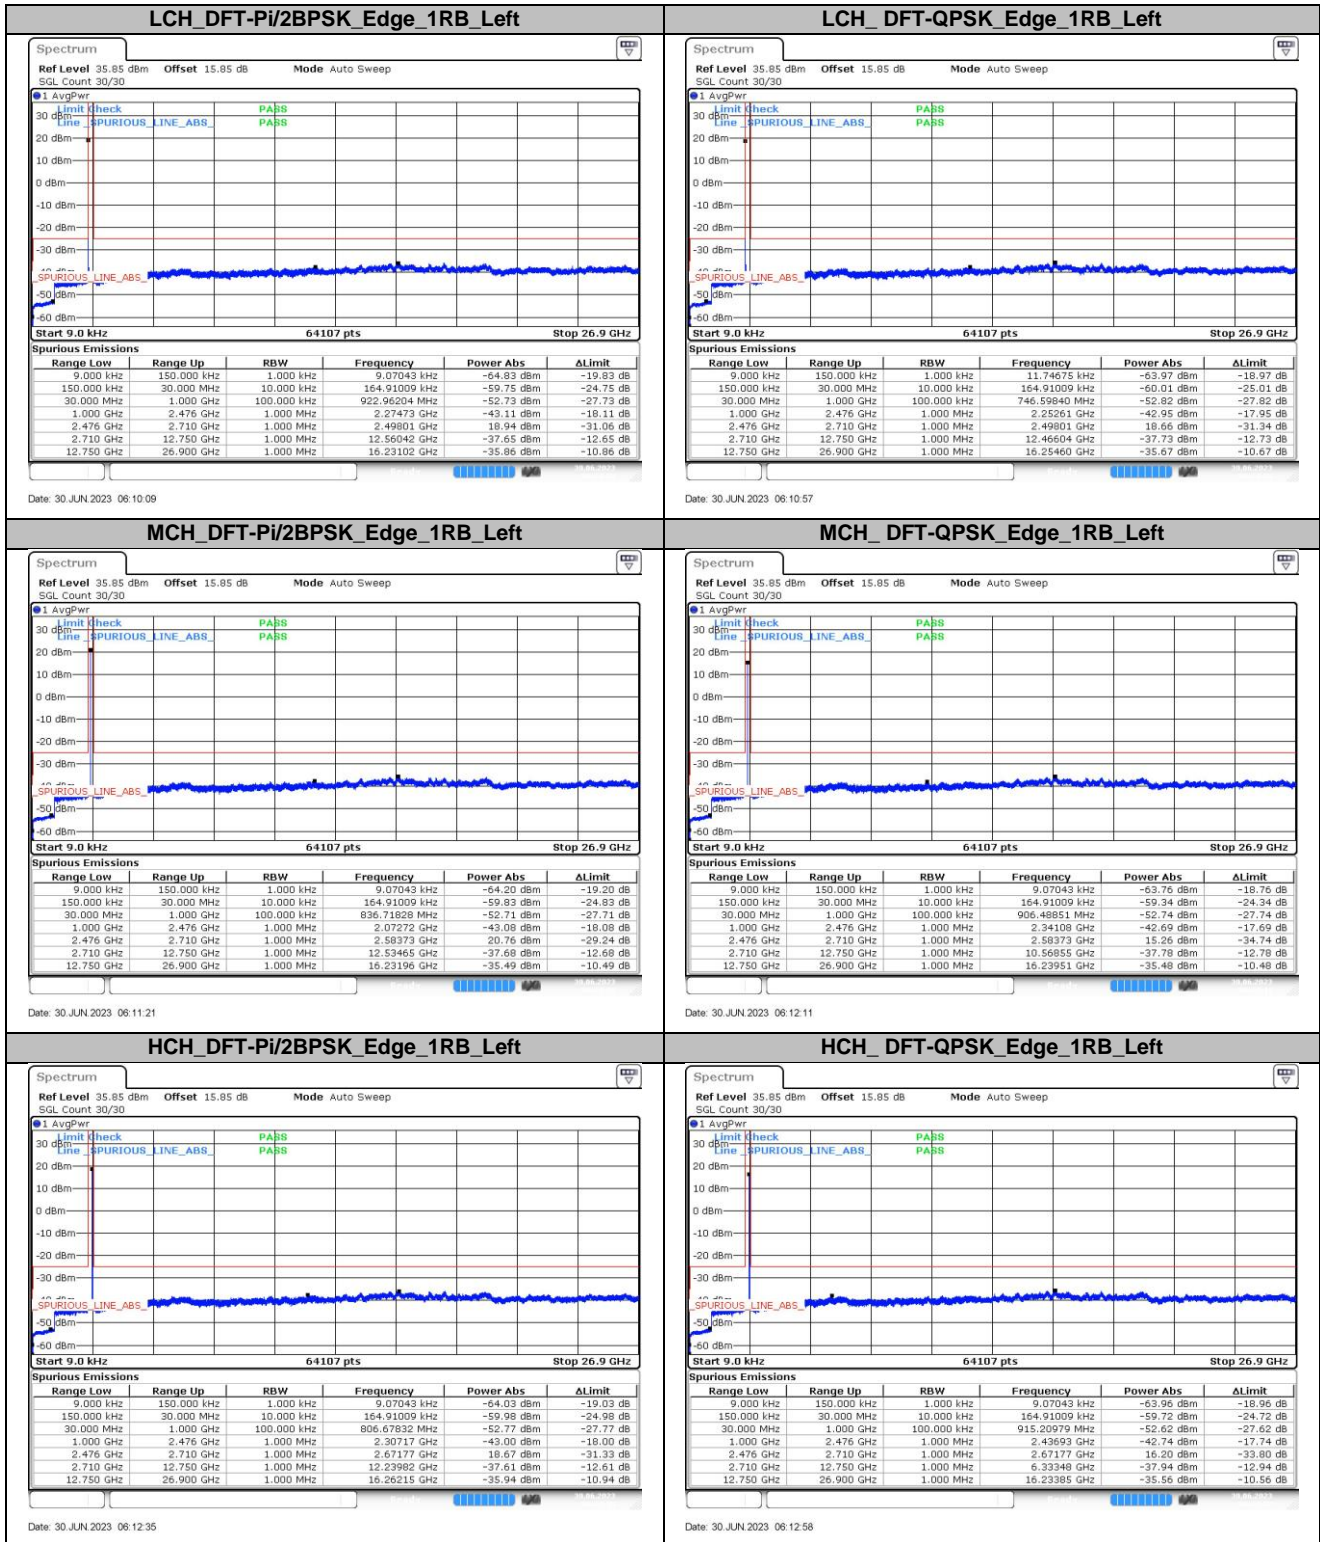

5.1.8. Bandwidth:70MHz

5.1.9. Bandwidth:80MHz

5.1.10. Bandwidth:90MHz

5.1.11. Bandwidth:100MHz

6. Conducted Spurious Emission

6.1. Test Plots

6.1.1. Bandwidth:10MHz

6.1.2. Bandwidth:15MHz

6.1.3. Bandwidth:20MHz

6.1.4. Bandwidth:30MHz

6.1.5. Bandwidth:40MHz

6.1.6. Bandwidth:50MHz

6.1.7. Bandwidth:60MHz

6.1.8. Bandwidth:70MHz

6.1.9. Bandwidth:80MHz