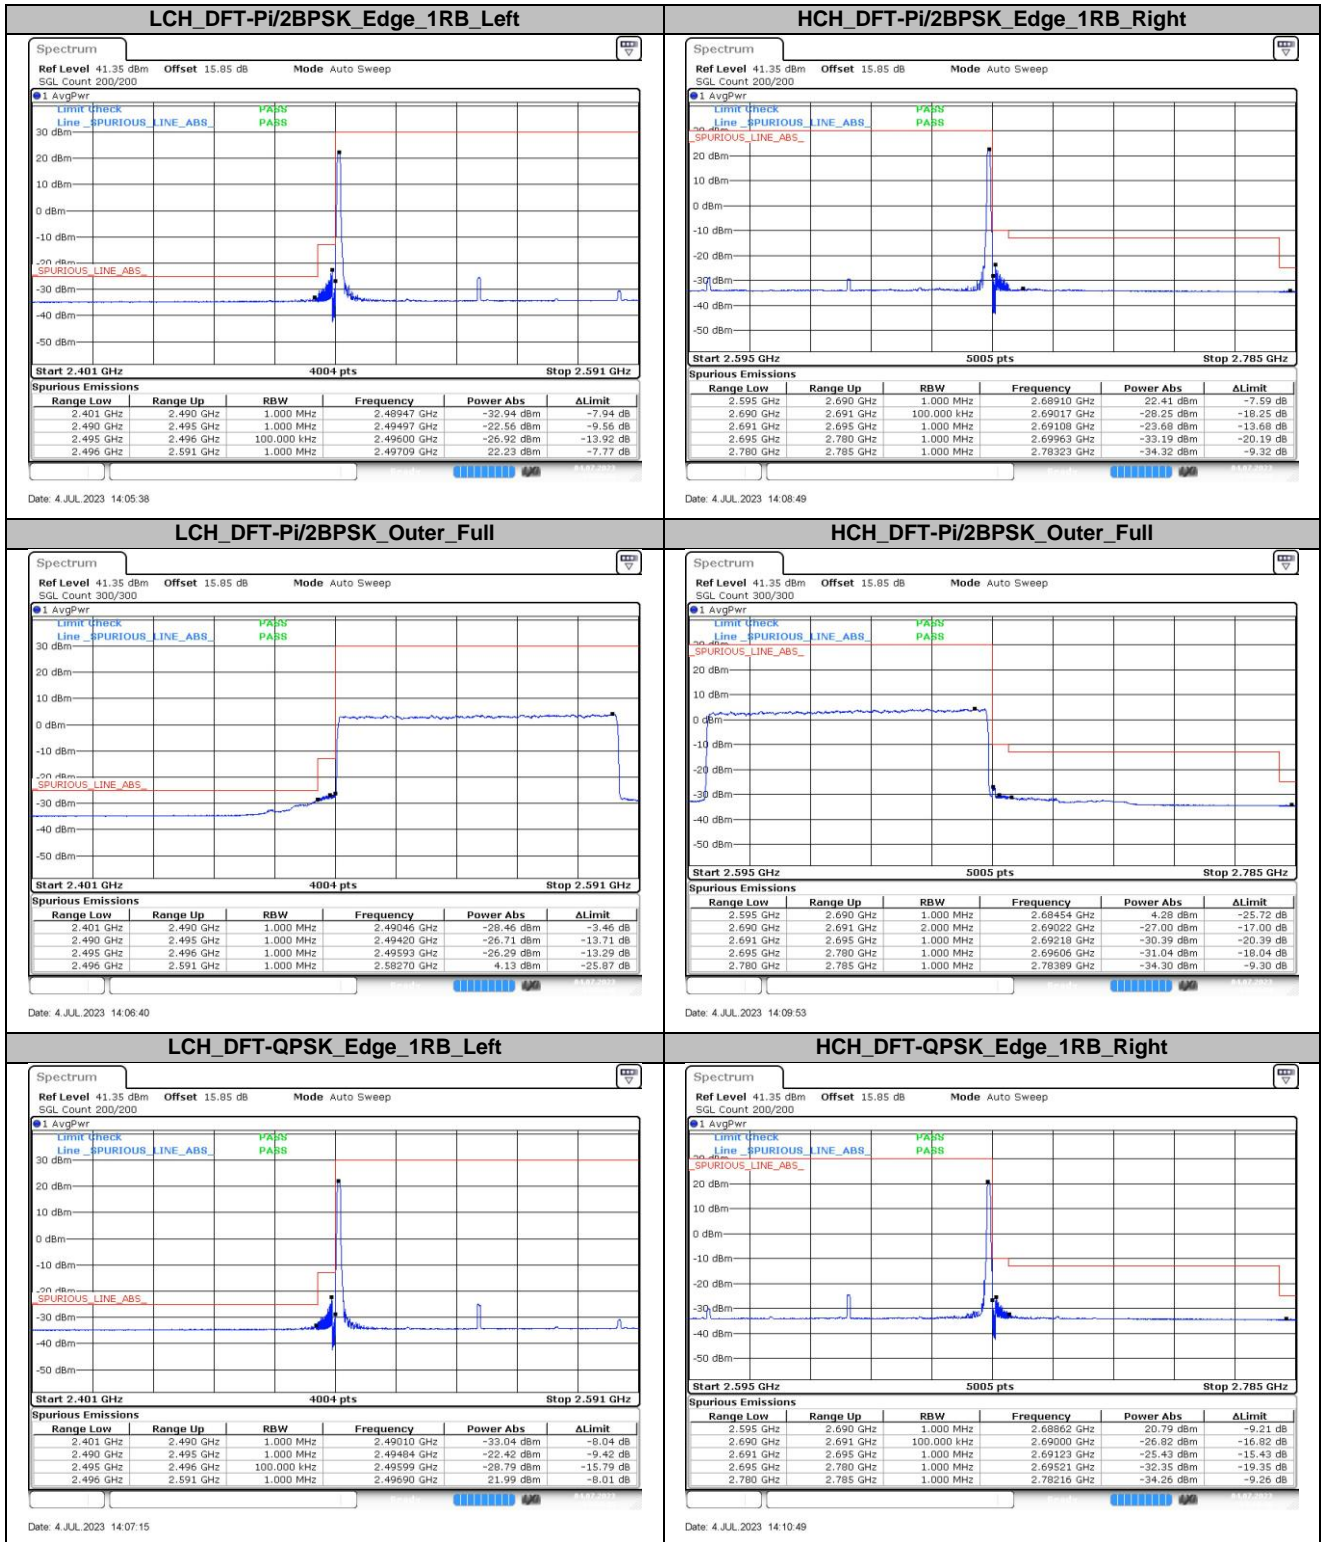

5.1.8. Bandwidth:70MHz

5.1.9. Bandwidth:80MHz

5.1.10. Bandwidth:90MHz

5.1.11. Bandwidth:100MHz

6. Conducted Spurious Emission

6.1. Test Plots

6.1.1. Bandwidth:10MHz

6.1.2. Bandwidth:15MHz

6.1.3. Bandwidth:20MHz

6.1.4. Bandwidth:30MHz

6.1.5. Bandwidth:40MHz

6.1.6. Bandwidth:50MHz

6.1.7. Bandwidth:60MHz

6.1.8. Bandwidth:70MHz

6.1.9. Bandwidth:80MHz