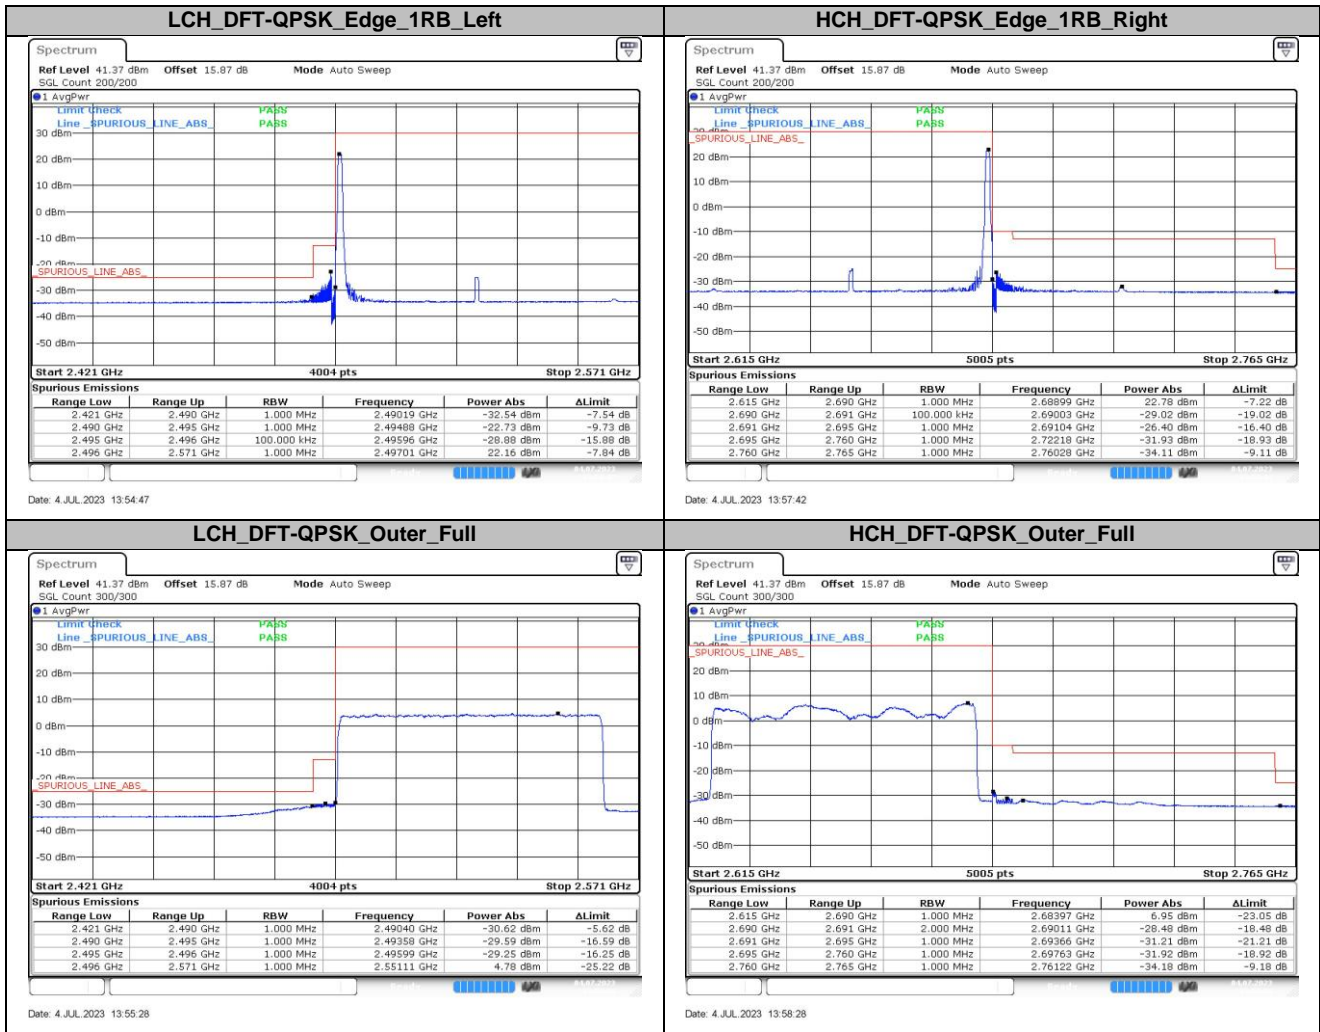

5.1.8. Bandwidth:70MHz

5.1.9. Bandwidth:80MHz

5.1.10. Bandwidth:90MHz

5.1.11. Bandwidth:100MHz

6. Conducted Spurious Emission

6.1. Test Plots

6.1.1. Bandwidth:10MHz

6.1.2. Bandwidth:15MHz

6.1.3. Bandwidth:20MHz

6.1.4. Bandwidth:30MHz

6.1.5. Bandwidth:40MHz

6.1.6. Bandwidth:50MHz

6.1.7. Bandwidth:60MHz

6.1.8. Bandwidth:70MHz

6.1.9. Bandwidth:80MHz