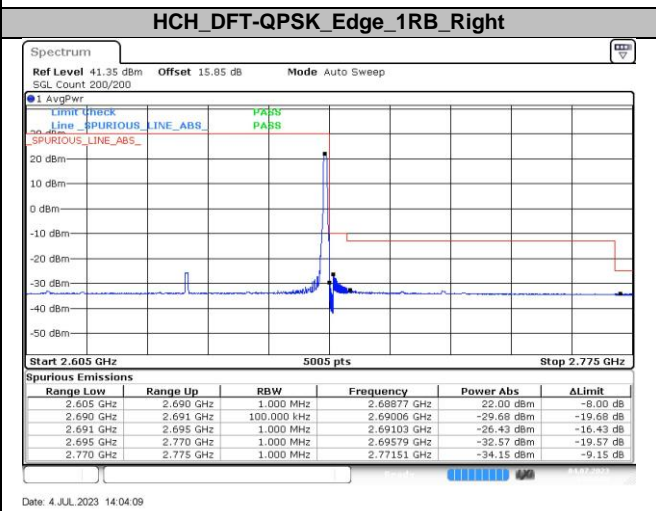

5.1.8. Bandwidth:70MHz

5.1.9. Bandwidth:80MHz

5.1.10. Bandwidth:90MHz

5.1.11. Bandwidth:100MHz

6. Conducted Spurious Emission

6.1. Test Plots

6.1.1. Bandwidth:10MHz

6.1.2. Bandwidth:15MHz

6.1.3. Bandwidth:20MHz

6.1.4. Bandwidth:30MHz

6.1.5. Bandwidth:40MHz

6.1.6. Bandwidth:50MHz

6.1.7. Bandwidth:60MHz

6.1.8. Bandwidth:70MHz

6.1.9. Bandwidth:80MHz