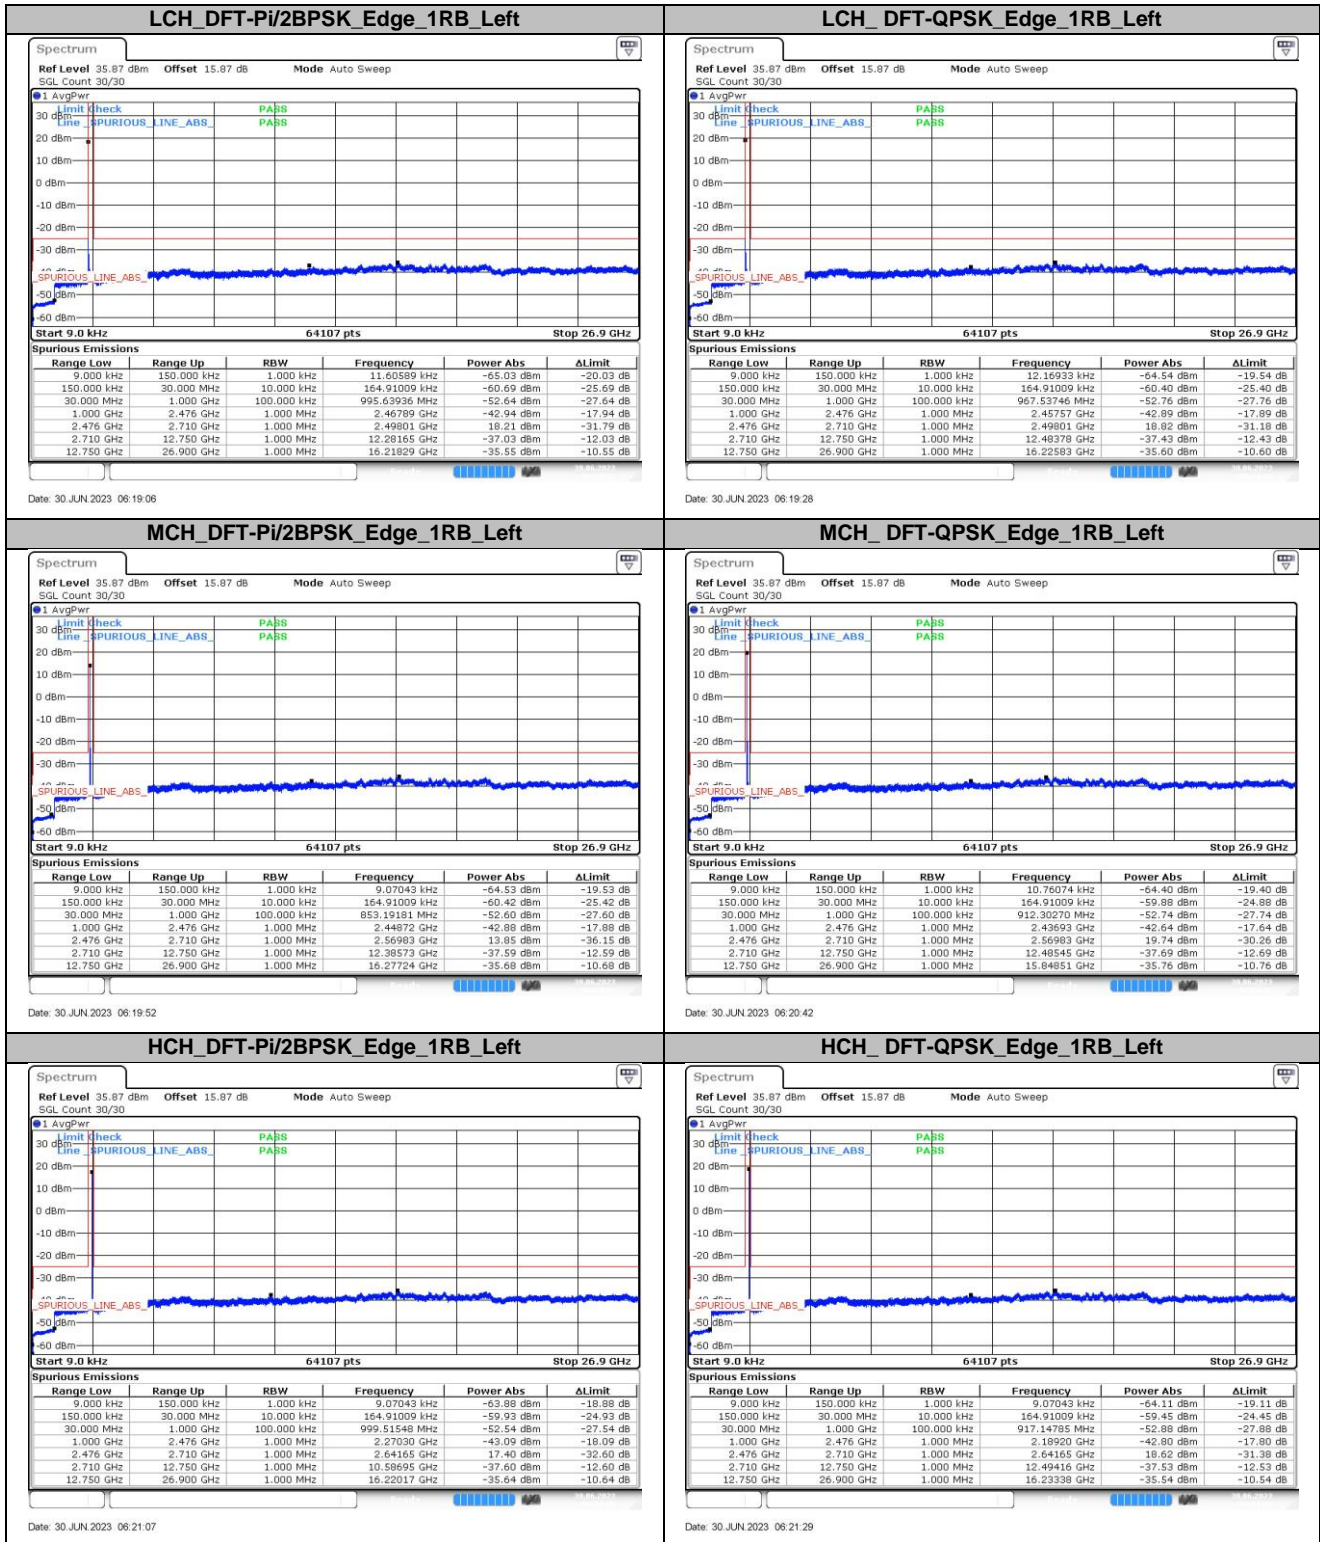

5.1.8. Bandwidth:70MHz

5.1.9. Bandwidth:80MHz

5.1.10. Bandwidth:90MHz

5.1.11. Bandwidth:100MHz

6. Conducted Spurious Emission

6.1. Test Plots

6.1.1. Bandwidth:10MHz

6.1.2. Bandwidth:15MHz

6.1.3. Bandwidth:20MHz

6.1.4. Bandwidth:30MHz

6.1.5. Bandwidth:40MHz

6.1.6. Bandwidth:50MHz

6.1.7. Bandwidth:60MHz

6.1.8. Bandwidth:70MHz

6.1.9. Bandwidth:80MHz