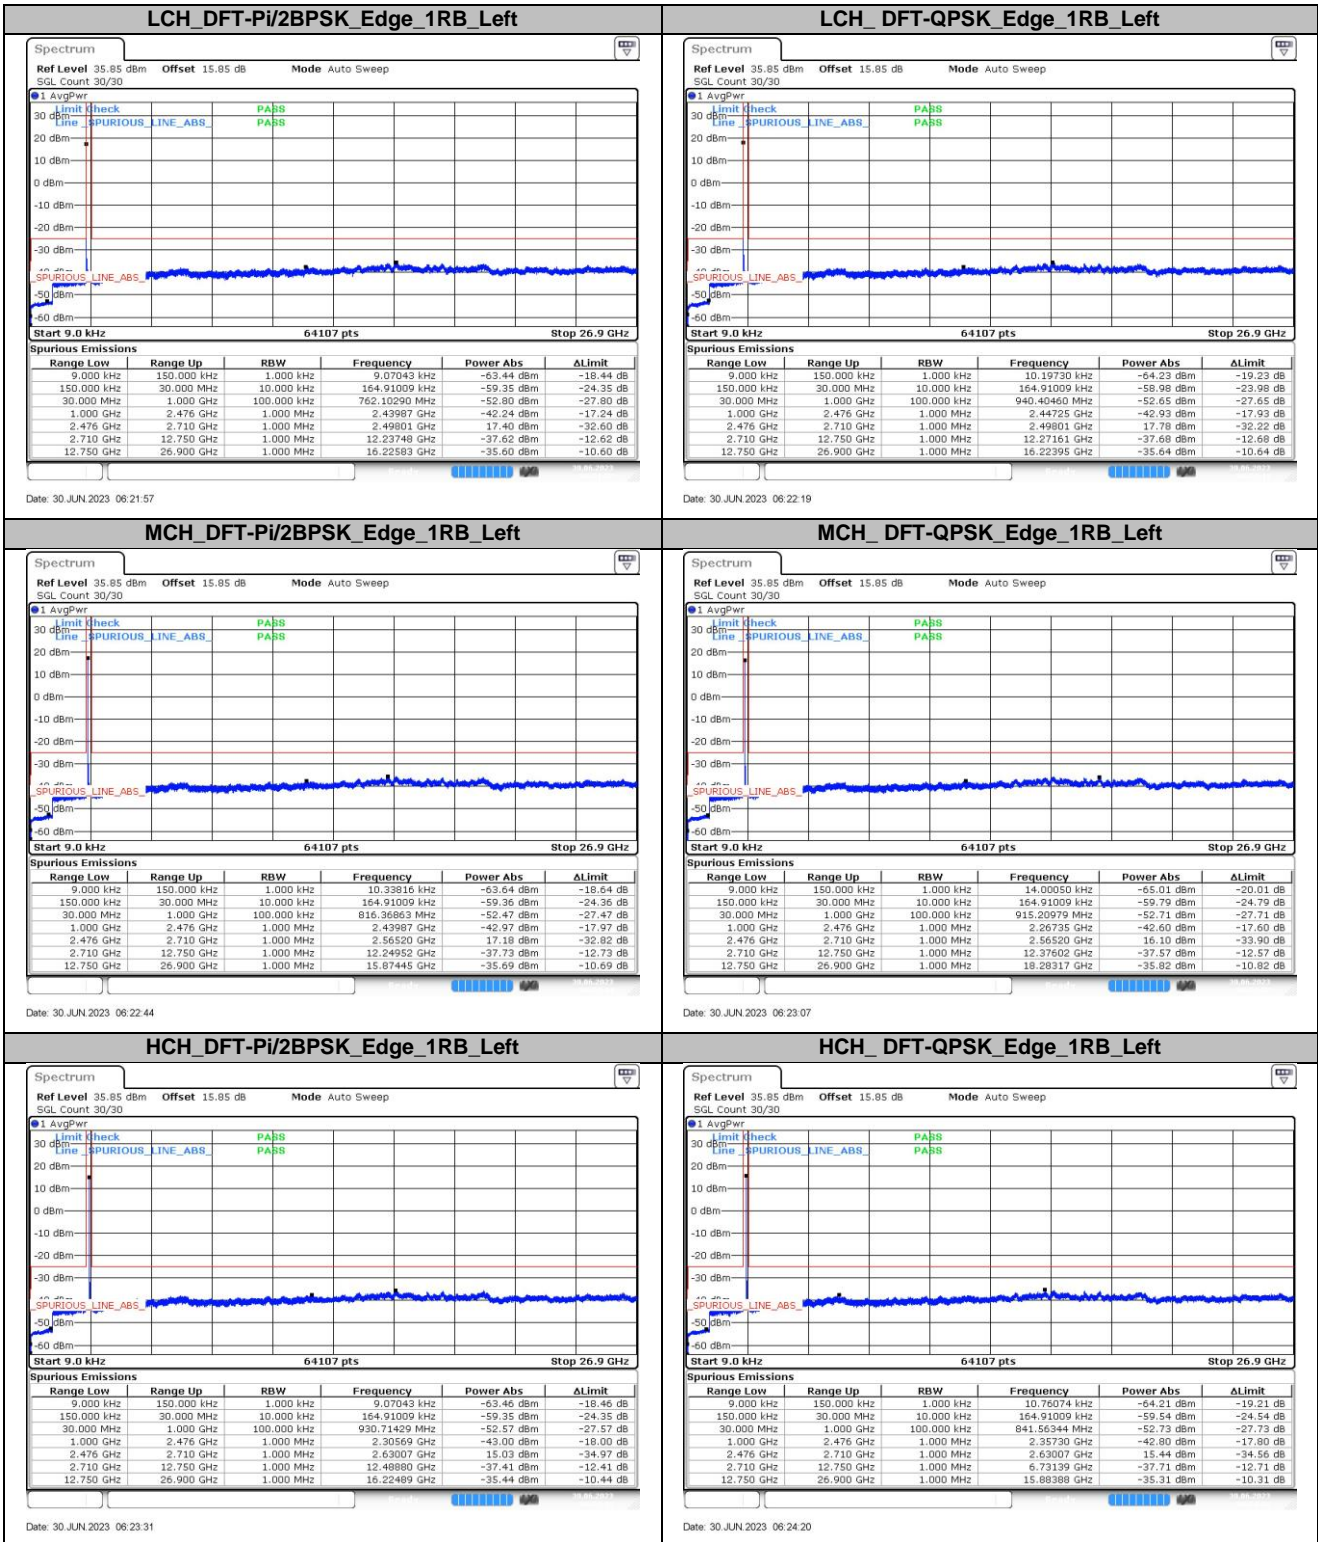

5.1.8. Bandwidth:70MHz

5.1.9. Bandwidth:80MHz

5.1.10. Bandwidth:90MHz

5.1.11. Bandwidth:100MHz

6. Conducted Spurious Emission

6.1. Test Plots

6.1.1. Bandwidth:10MHz

6.1.2. Bandwidth:15MHz

6.1.3. Bandwidth:20MHz

6.1.4. Bandwidth:30MHz

6.1.5. Bandwidth:40MHz

6.1.6. Bandwidth:50MHz

6.1.7. Bandwidth:60MHz

6.1.8. Bandwidth:70MHz

6.1.9. Bandwidth:80MHz