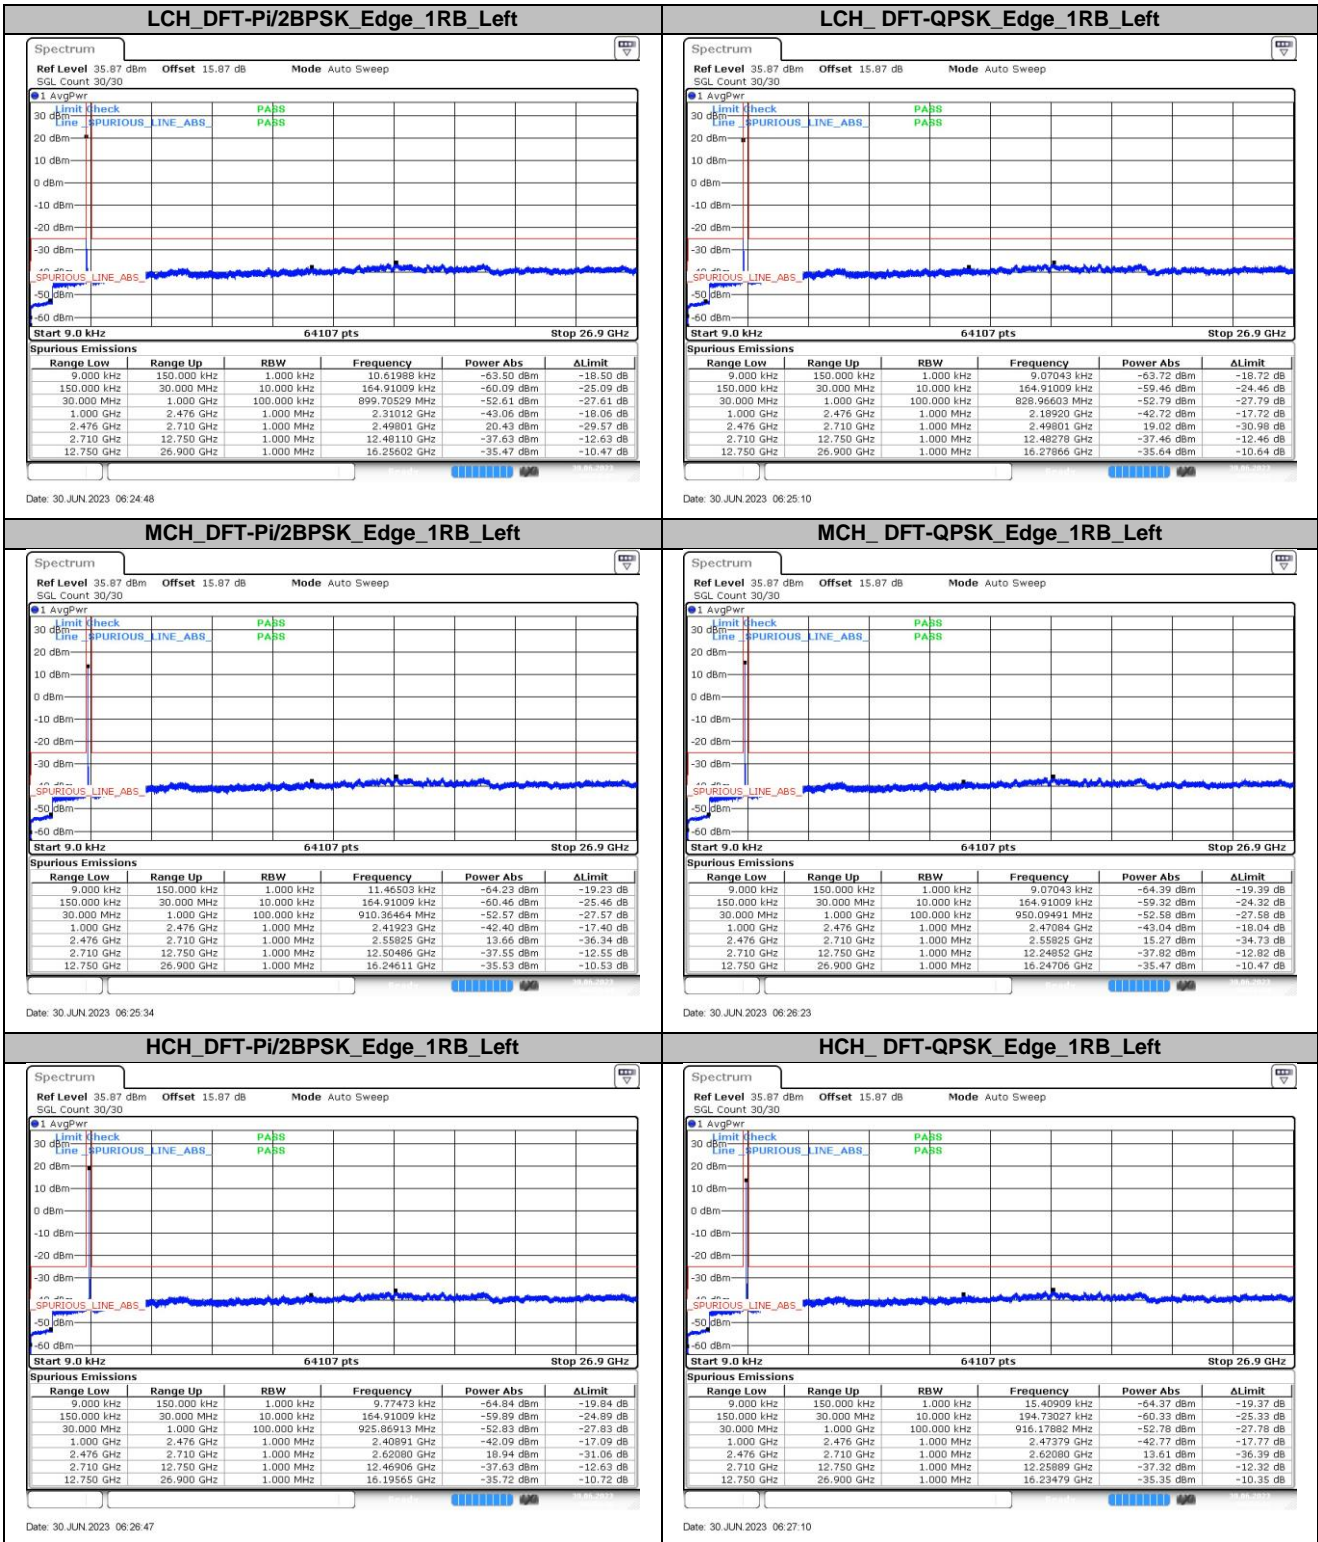

5.1.8. Bandwidth:70MHz

5.1.9. Bandwidth:80MHz

5.1.10. Bandwidth:90MHz

5.1.11. Bandwidth:100MHz

6. Conducted Spurious Emission

6.1. Test Plots

6.1.1. Bandwidth:10MHz

6.1.2. Bandwidth:15MHz

6.1.3. Bandwidth:20MHz

6.1.4. Bandwidth:30MHz

6.1.5. Bandwidth:40MHz

6.1.6. Bandwidth:50MHz

6.1.7. Bandwidth:60MHz

6.1.8. Bandwidth:70MHz

6.1.9. Bandwidth:80MHz