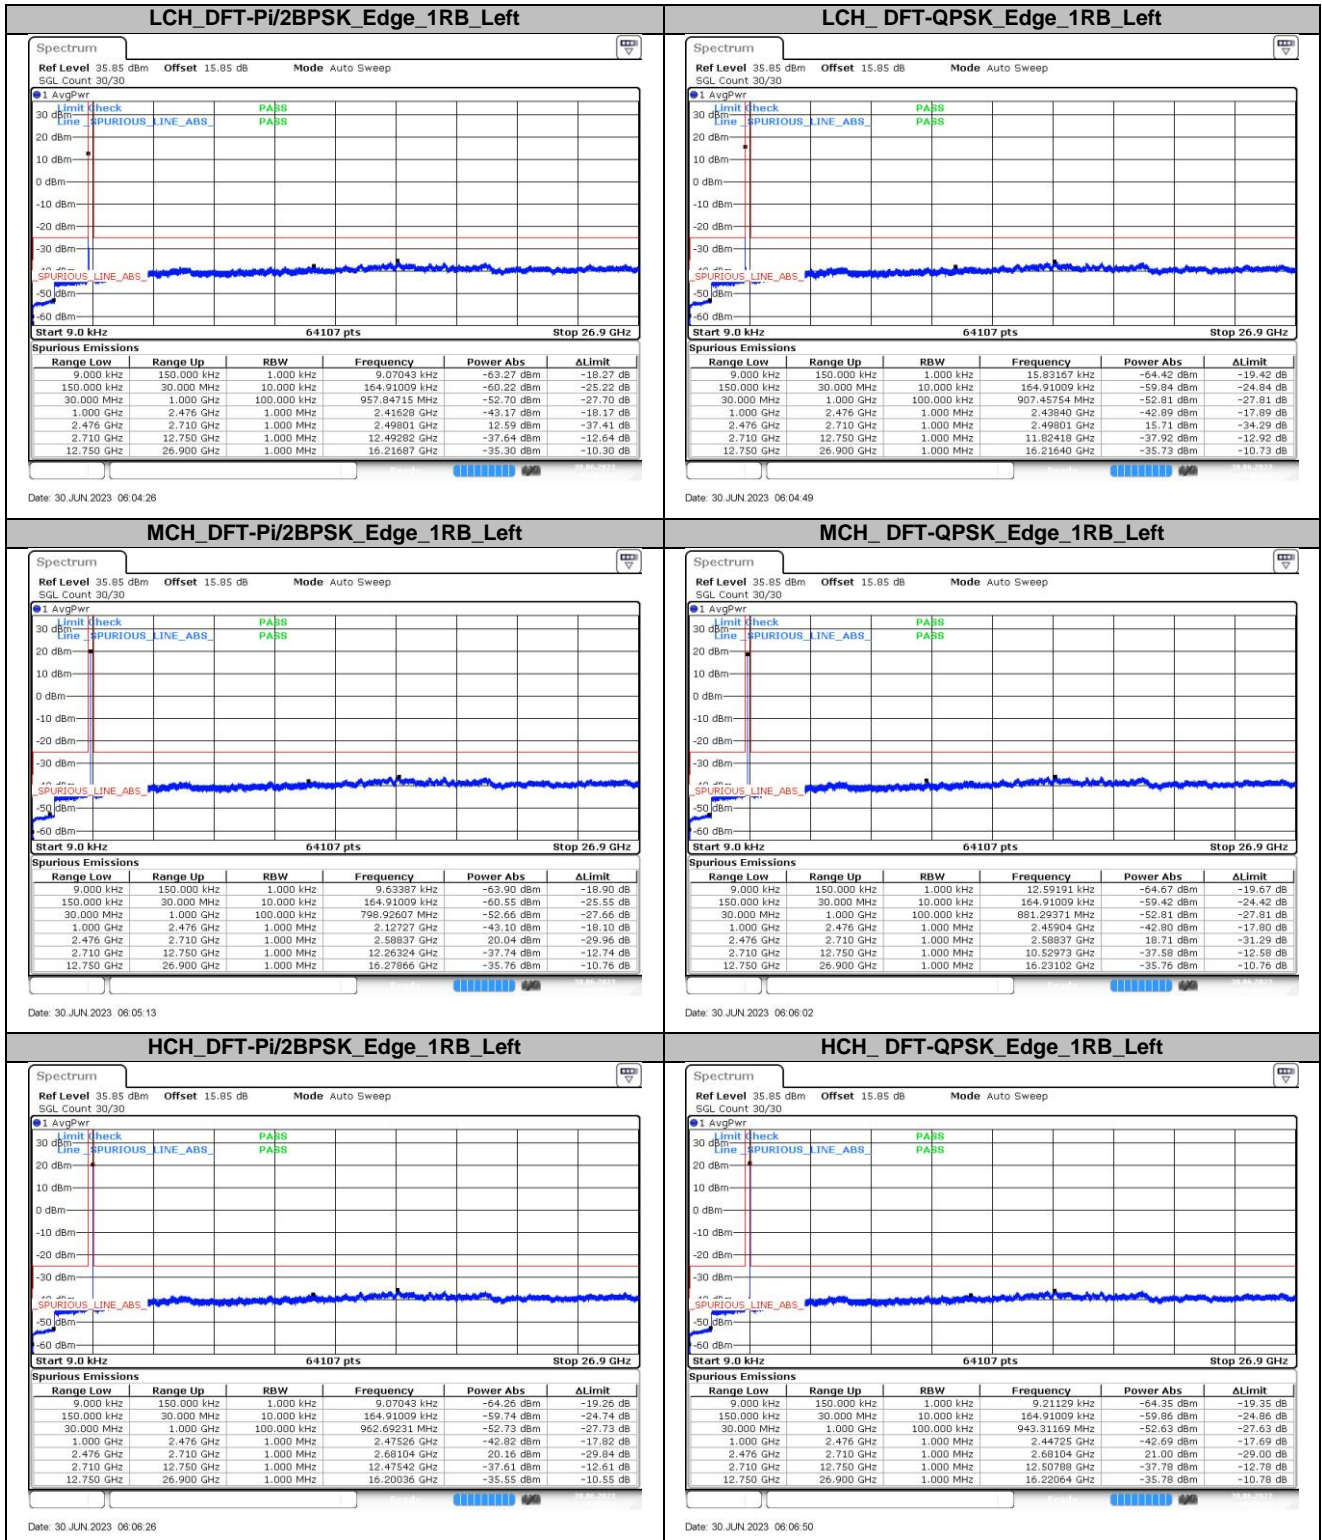

5.1.8. Bandwidth:70MHz

5.1.9. Bandwidth:80MHz

5.1.10. Bandwidth:90MHz

5.1.11. Bandwidth:100MHz

6. Conducted Spurious Emission

6.1. Test Plots

6.1.1. Bandwidth:10MHz

6.1.2. Bandwidth:15MHz

6.1.3. Bandwidth:20MHz

6.1.4. Bandwidth:30MHz

6.1.5. Bandwidth:40MHz

6.1.6. Bandwidth:50MHz

6.1.7. Bandwidth:60MHz

6.1.8. Bandwidth:70MHz

6.1.9. Bandwidth:80MHz