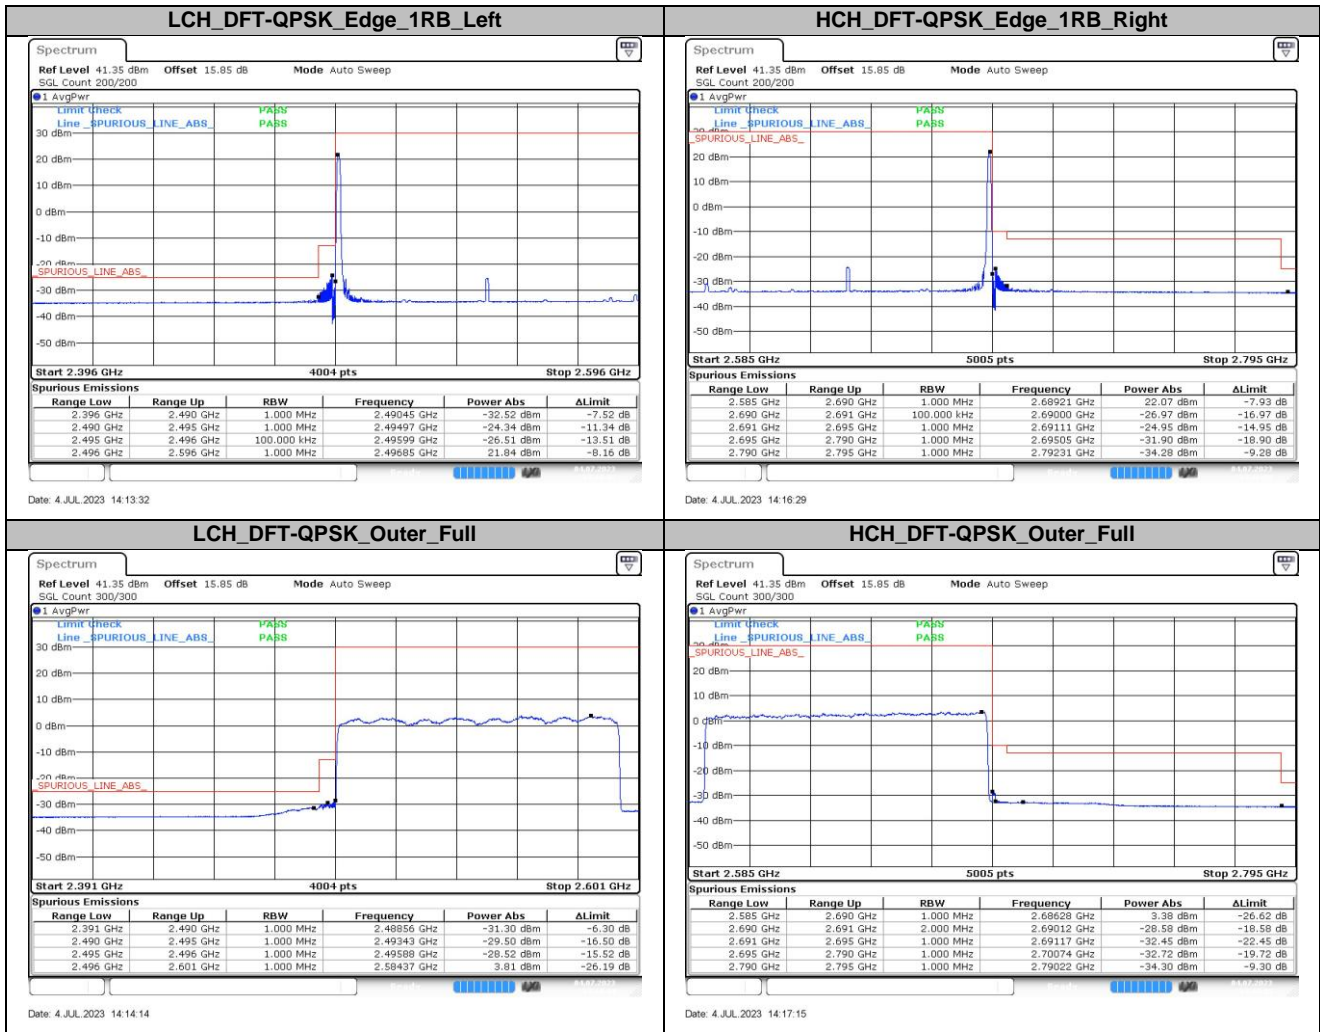

5.1.8. Bandwidth:70MHz

5.1.9. Bandwidth:80MHz

5.1.10. Bandwidth:90MHz

5.1.11. Bandwidth:100MHz

6. Conducted Spurious Emission

6.1. Test Plots

6.1.1. Bandwidth:10MHz

6.1.2. Bandwidth:15MHz

6.1.3. Bandwidth:20MHz

6.1.4. Bandwidth:30MHz

6.1.5. Bandwidth:40MHz

6.1.6. Bandwidth:50MHz

6.1.7. Bandwidth:60MHz

6.1.8. Bandwidth:70MHz

6.1.9. Bandwidth:80MHz