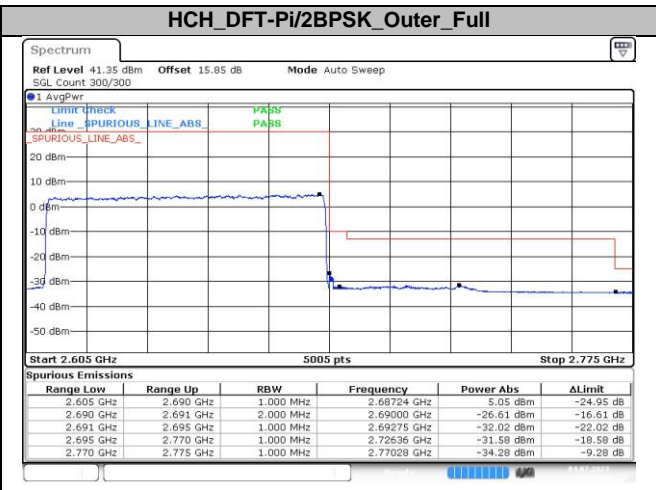

5.1.8. Bandwidth:70MHz

5.1.9. Bandwidth:80MHz

5.1.10. Bandwidth:90MHz

5.1.11. Bandwidth:100MHz

6. Conducted Spurious Emission

6.1. Test Plots

6.1.1. Bandwidth:10MHz

6.1.2. Bandwidth:15MHz

6.1.3. Bandwidth:20MHz

6.1.4. Bandwidth:30MHz

6.1.5. Bandwidth:40MHz

6.1.6. Bandwidth:50MHz

6.1.7. Bandwidth:60MHz

6.1.8. Bandwidth:70MHz

6.1.9. Bandwidth:80MHz