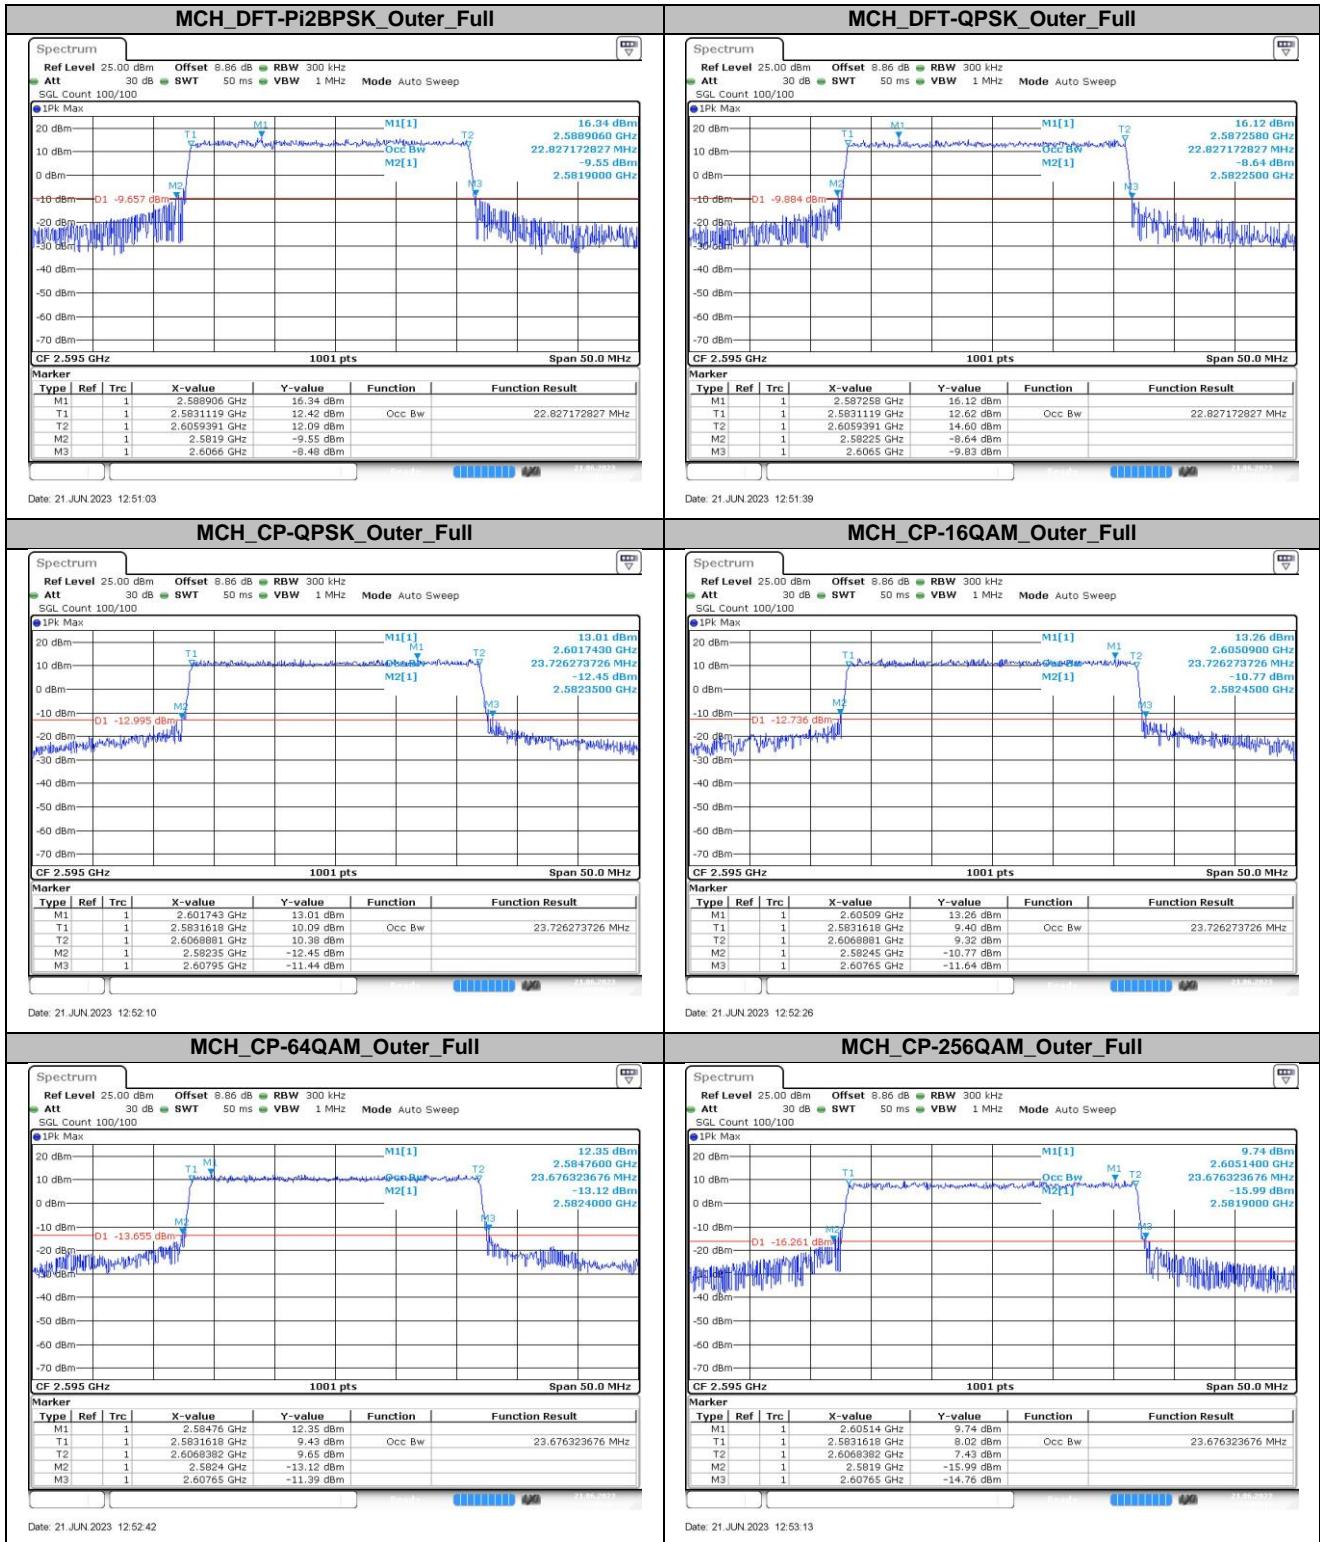

4.2. Test Plots

4.2.1. Bandwidth:5MHz

4.2.2. Bandwidth:10MHz

4.2.3. Bandwidth:15MHz

4.2.4. Bandwidth:20MHz

4.2.5. Bandwidth:25MHz

4.2.6. Bandwidth:30MHz

4.2.7. Bandwidth:40MHz

5. Conducted Band Edges

5.1. Test Plots

5.1.1. Bandwidth:5MHz

5.1.2. Bandwidth:10MHz

5.1.3. Bandwidth:15MHz

5.1.4. Bandwidth:20MHz

5.1.5. Bandwidth:25MHz

5.1.6. Bandwidth:30MHz