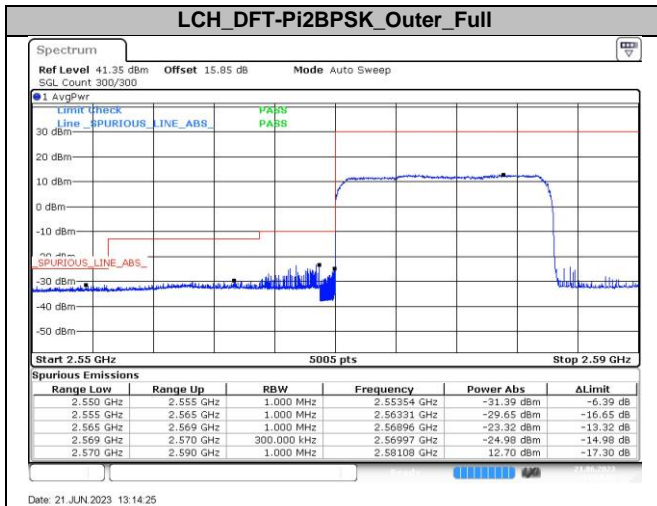

5. Conducted Band Edges

5.1. Test Plots

5.1.1. Bandwidth:5MHz

5.1.2. Bandwidth:10MHz

5.1.3. Bandwidth:15MHz

5.1.4. Bandwidth:20MHz

5.1.5. Bandwidth:25MHz

5.1.6. Bandwidth:30MHz