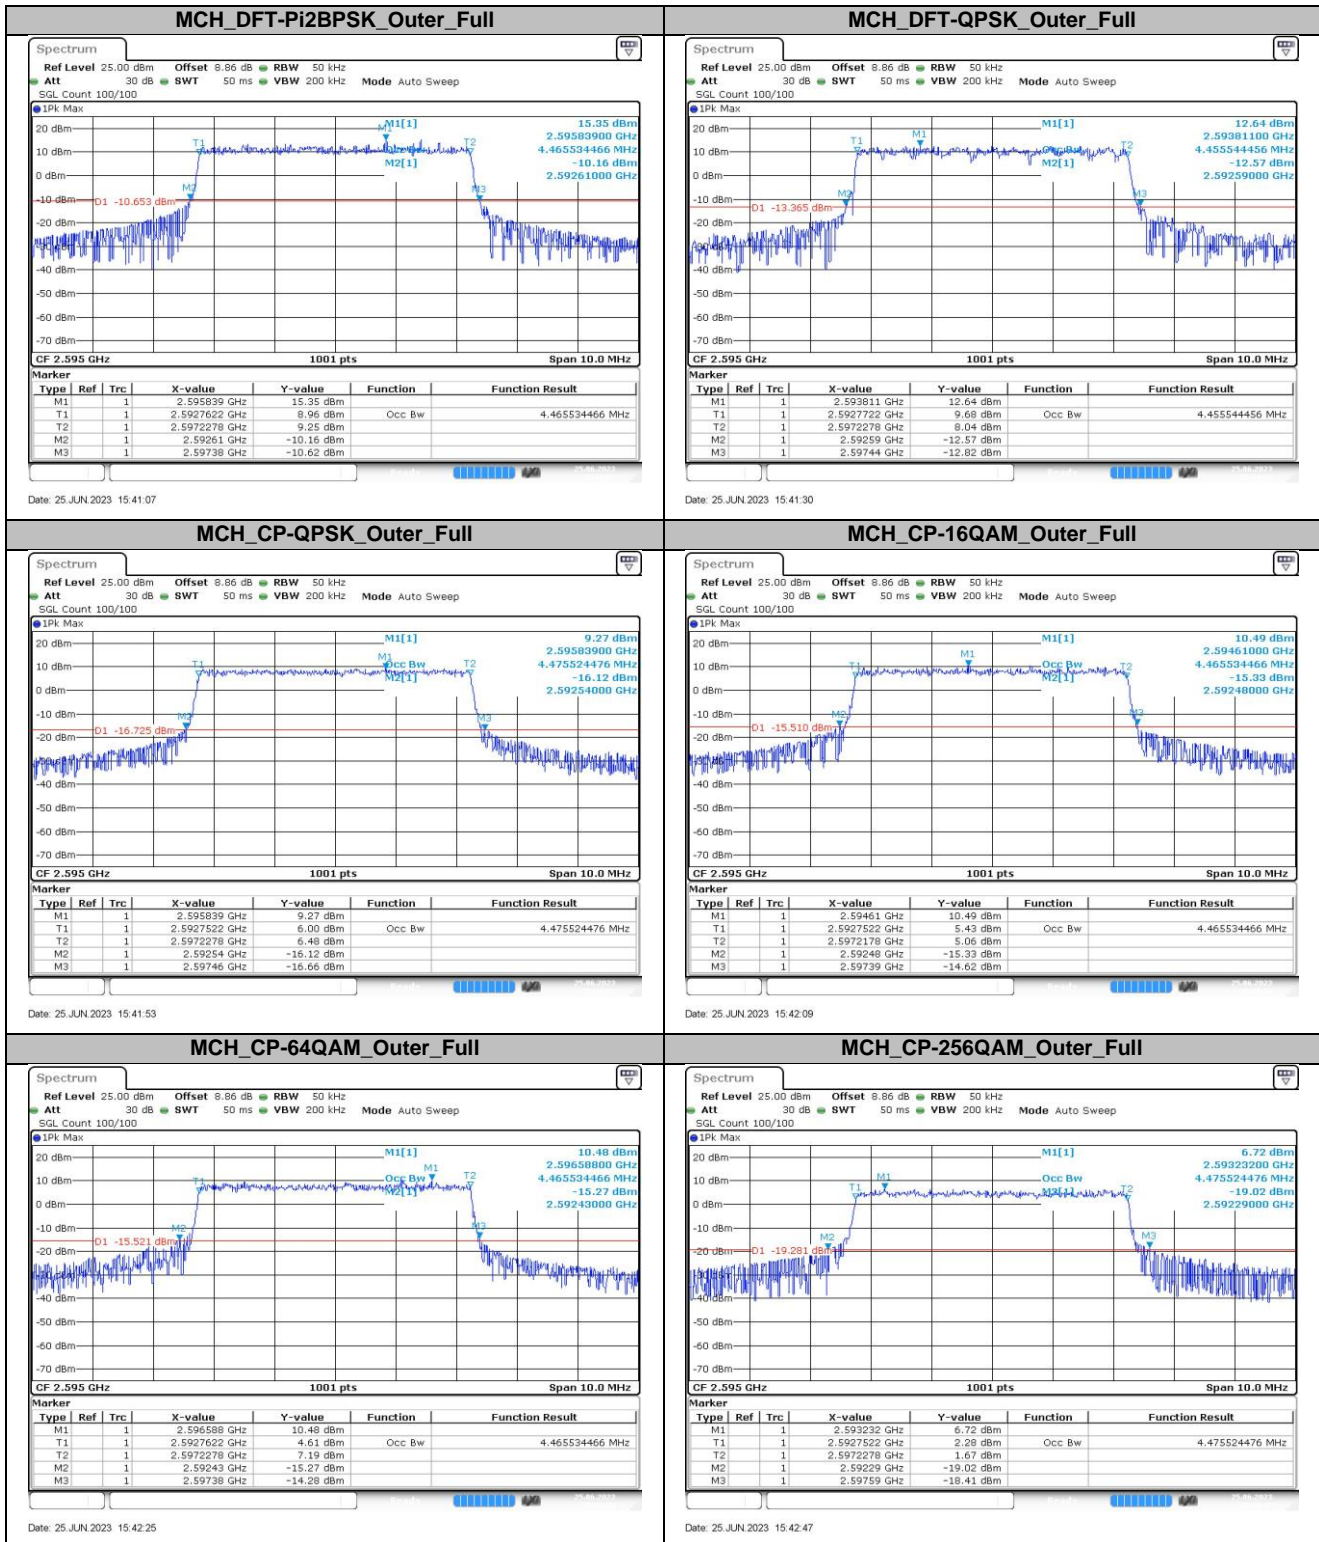

4.2. Test Plots

4.2.1. Bandwidth:5MHz

4.2.2. Bandwidth:10MHz

4.2.3. Bandwidth:15MHz

4.2.4. Bandwidth:20MHz

4.2.5. Bandwidth:25MHz

4.2.6. Bandwidth:30MHz

4.2.7. Bandwidth:40MHz

5. Conducted Band Edges

5.1. Test Plots

5.1.1. Bandwidth:5MHz

5.1.2. Bandwidth:10MHz

5.1.3. Bandwidth:15MHz

5.1.4. Bandwidth:20MHz

5.1.5. Bandwidth:25MHz

5.1.6. Bandwidth:30MHz