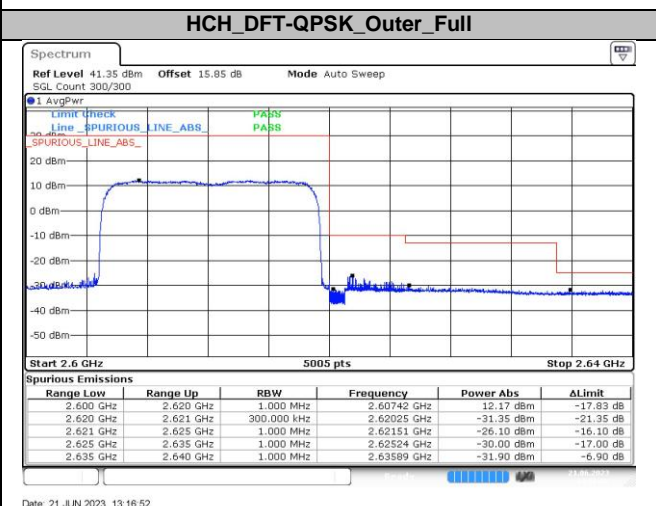

5. Conducted Band Edges

5.1. Test Plots

5.1.1. Bandwidth:5MHz

5.1.2. Bandwidth:10MHz

5.1.3. Bandwidth:15MHz

5.1.4. Bandwidth:20MHz

5.1.5. Bandwidth:25MHz

5.1.6. Bandwidth:30MHz