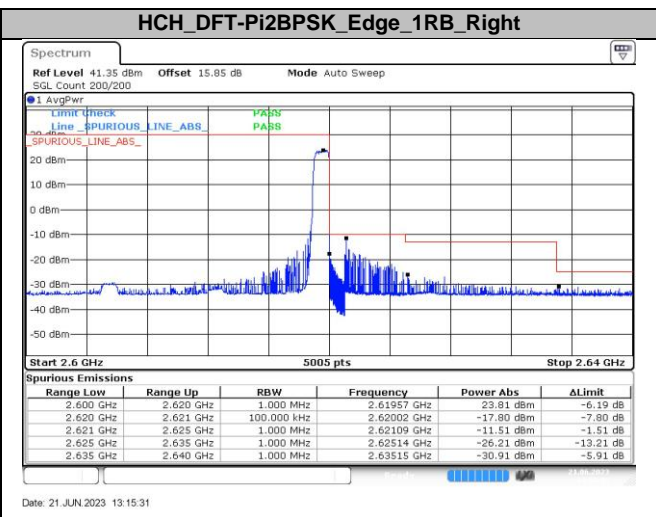

5. Conducted Band Edges

5.1. Test Plots

5.1.1. Bandwidth:5MHz

5.1.2. Bandwidth:10MHz

5.1.3. Bandwidth:15MHz

5.1.4. Bandwidth:20MHz

5.1.5. Bandwidth:25MHz

5.1.6. Bandwidth:30MHz