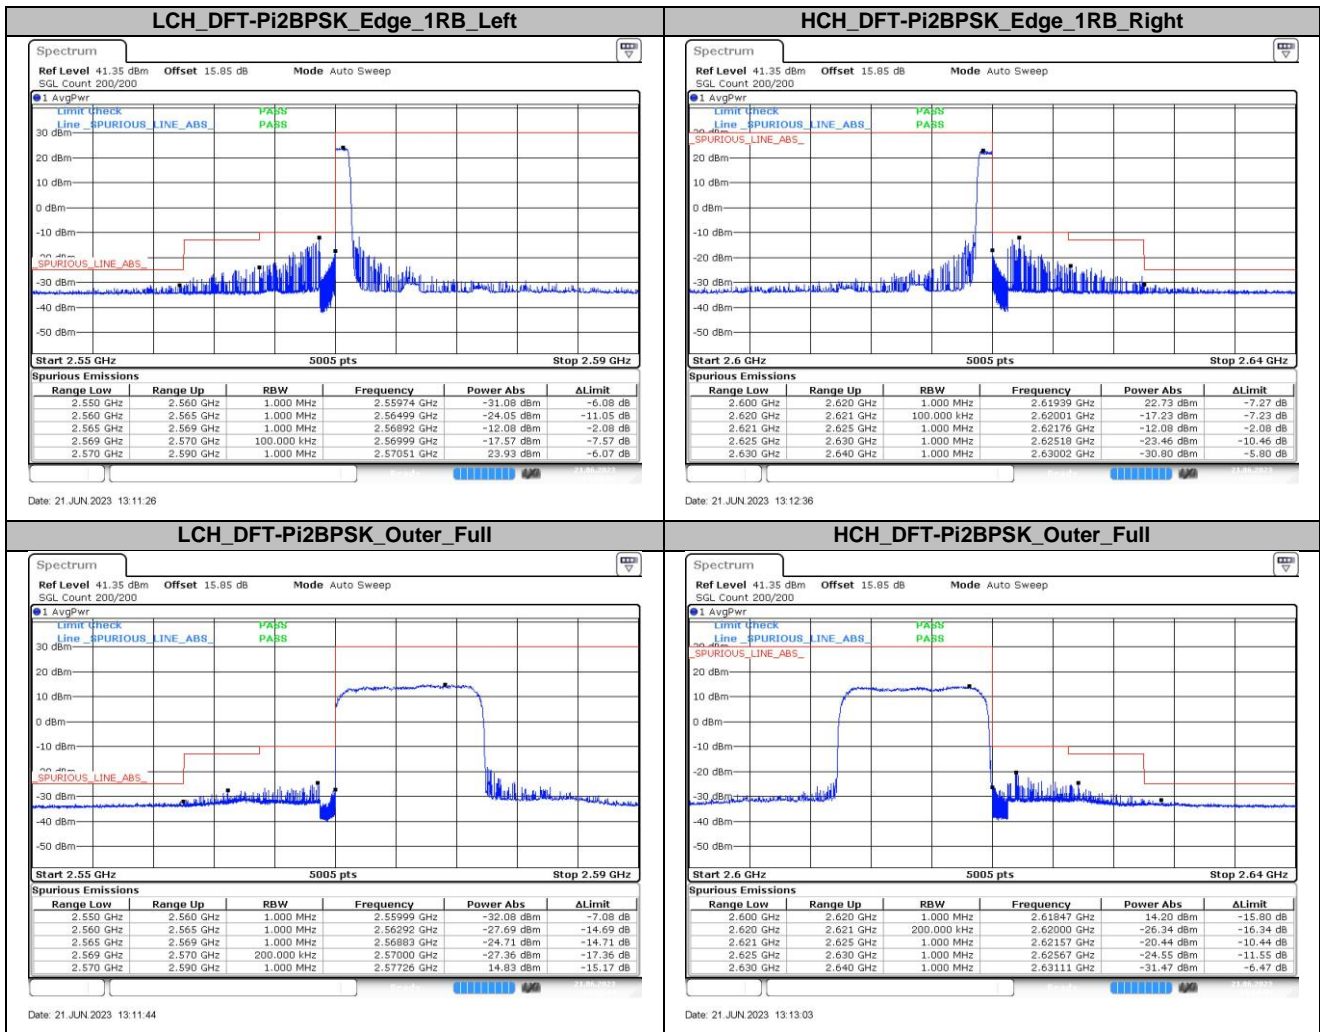

4.2. Test Plots

4.2.1. Bandwidth:5MHz

4.2.2. Bandwidth:10MHz

4.2.3. Bandwidth:15MHz

4.2.4. Bandwidth:20MHz

4.2.5. Bandwidth:25MHz

4.2.6. Bandwidth:30MHz

4.2.7. Bandwidth:40MHz

5. Conducted Band Edges

5.1. Test Plots

5.1.1. Bandwidth:5MHz

5.1.2. Bandwidth:10MHz

5.1.3. Bandwidth:15MHz

5.1.4. Bandwidth:20MHz

5.1.5. Bandwidth:25MHz

5.1.6. Bandwidth:30MHz