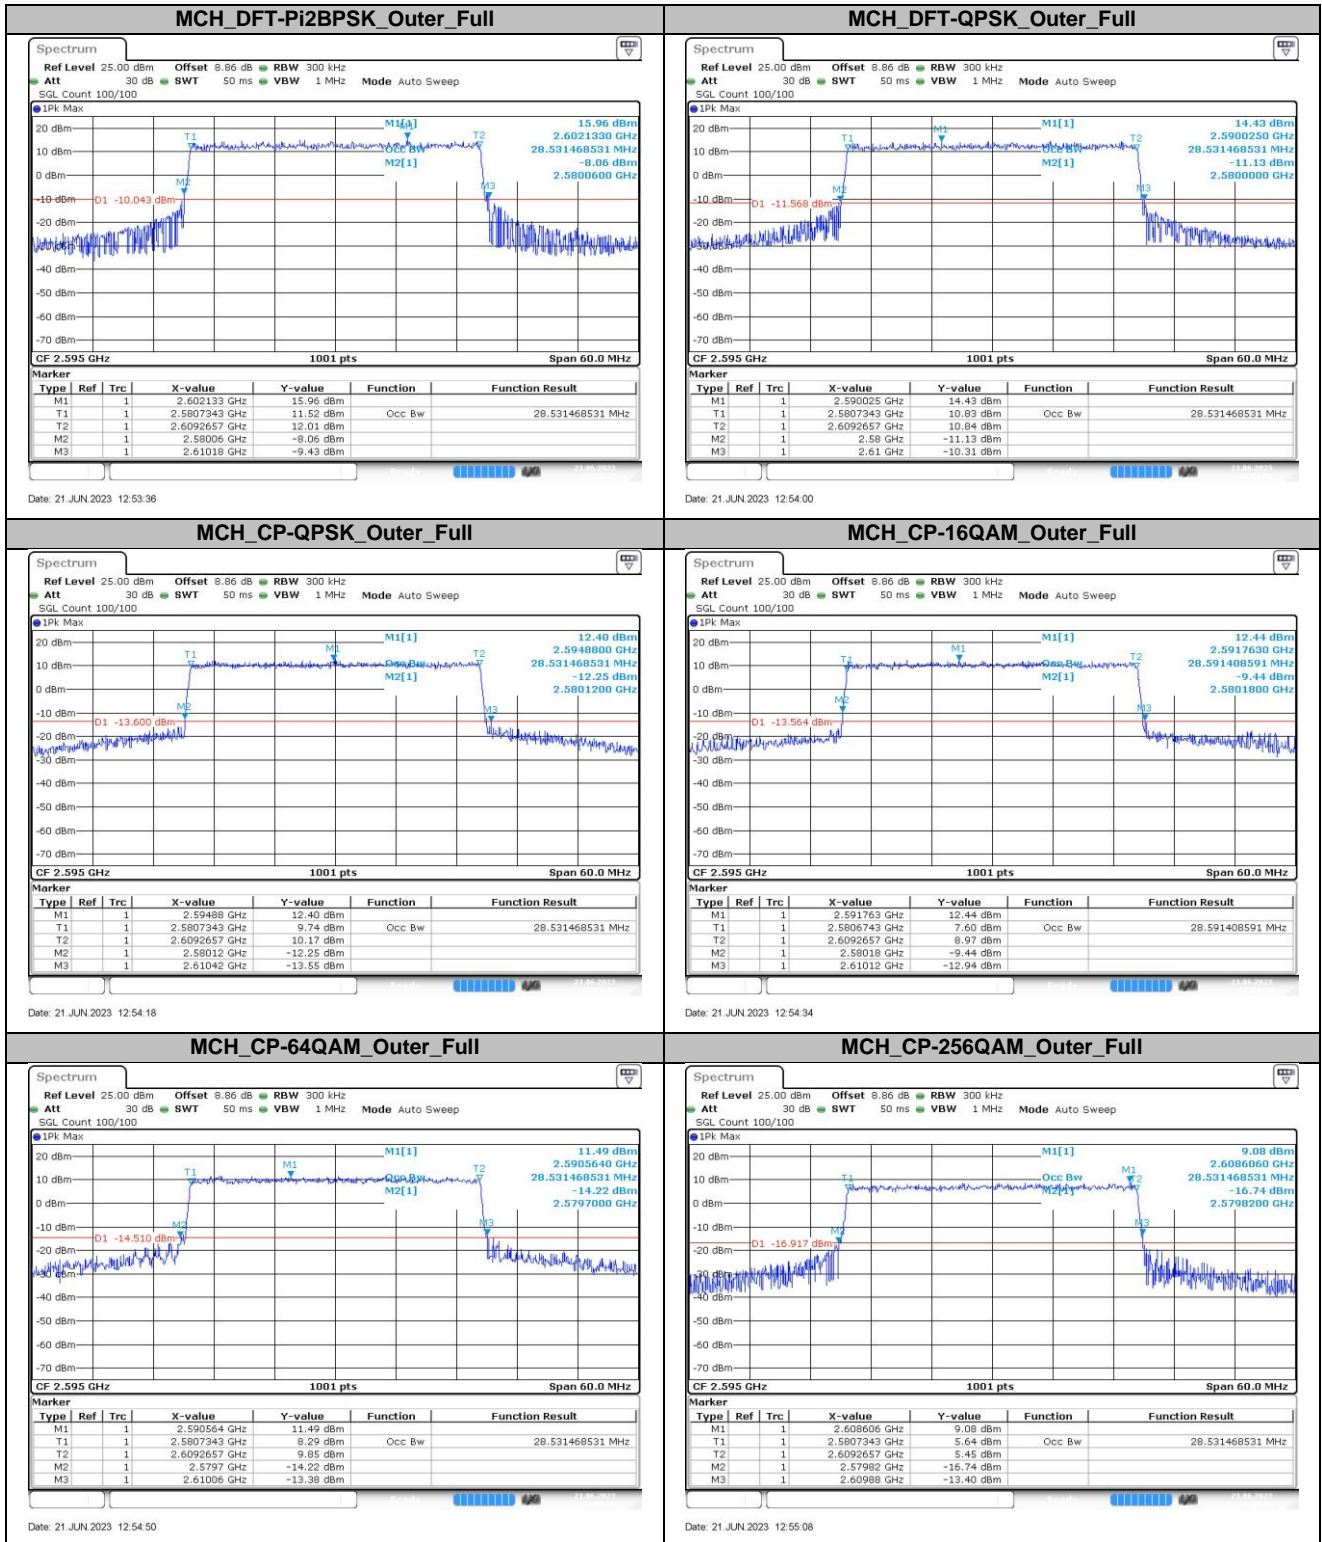

4.2. Test Plots

4.2.1. Bandwidth:5MHz

4.2.2. Bandwidth:10MHz

4.2.3. Bandwidth:15MHz

4.2.4. Bandwidth:20MHz

4.2.5. Bandwidth:25MHz

4.2.6. Bandwidth:30MHz

4.2.7. Bandwidth:40MHz

5. Conducted Band Edges

5.1. Test Plots

5.1.1. Bandwidth:5MHz

5.1.2. Bandwidth:10MHz

5.1.3. Bandwidth:15MHz

5.1.4. Bandwidth:20MHz

5.1.5. Bandwidth:25MHz

5.1.6. Bandwidth:30MHz