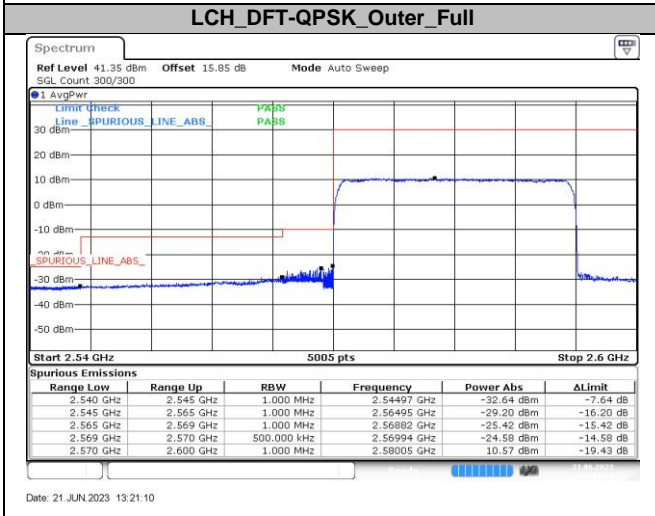

5. Conducted Band Edges

5.1. Test Plots

5.1.1. Bandwidth:5MHz

5.1.2. Bandwidth:10MHz

5.1.3. Bandwidth:15MHz

5.1.4. Bandwidth:20MHz

5.1.5. Bandwidth:25MHz

5.1.6. Bandwidth:30MHz