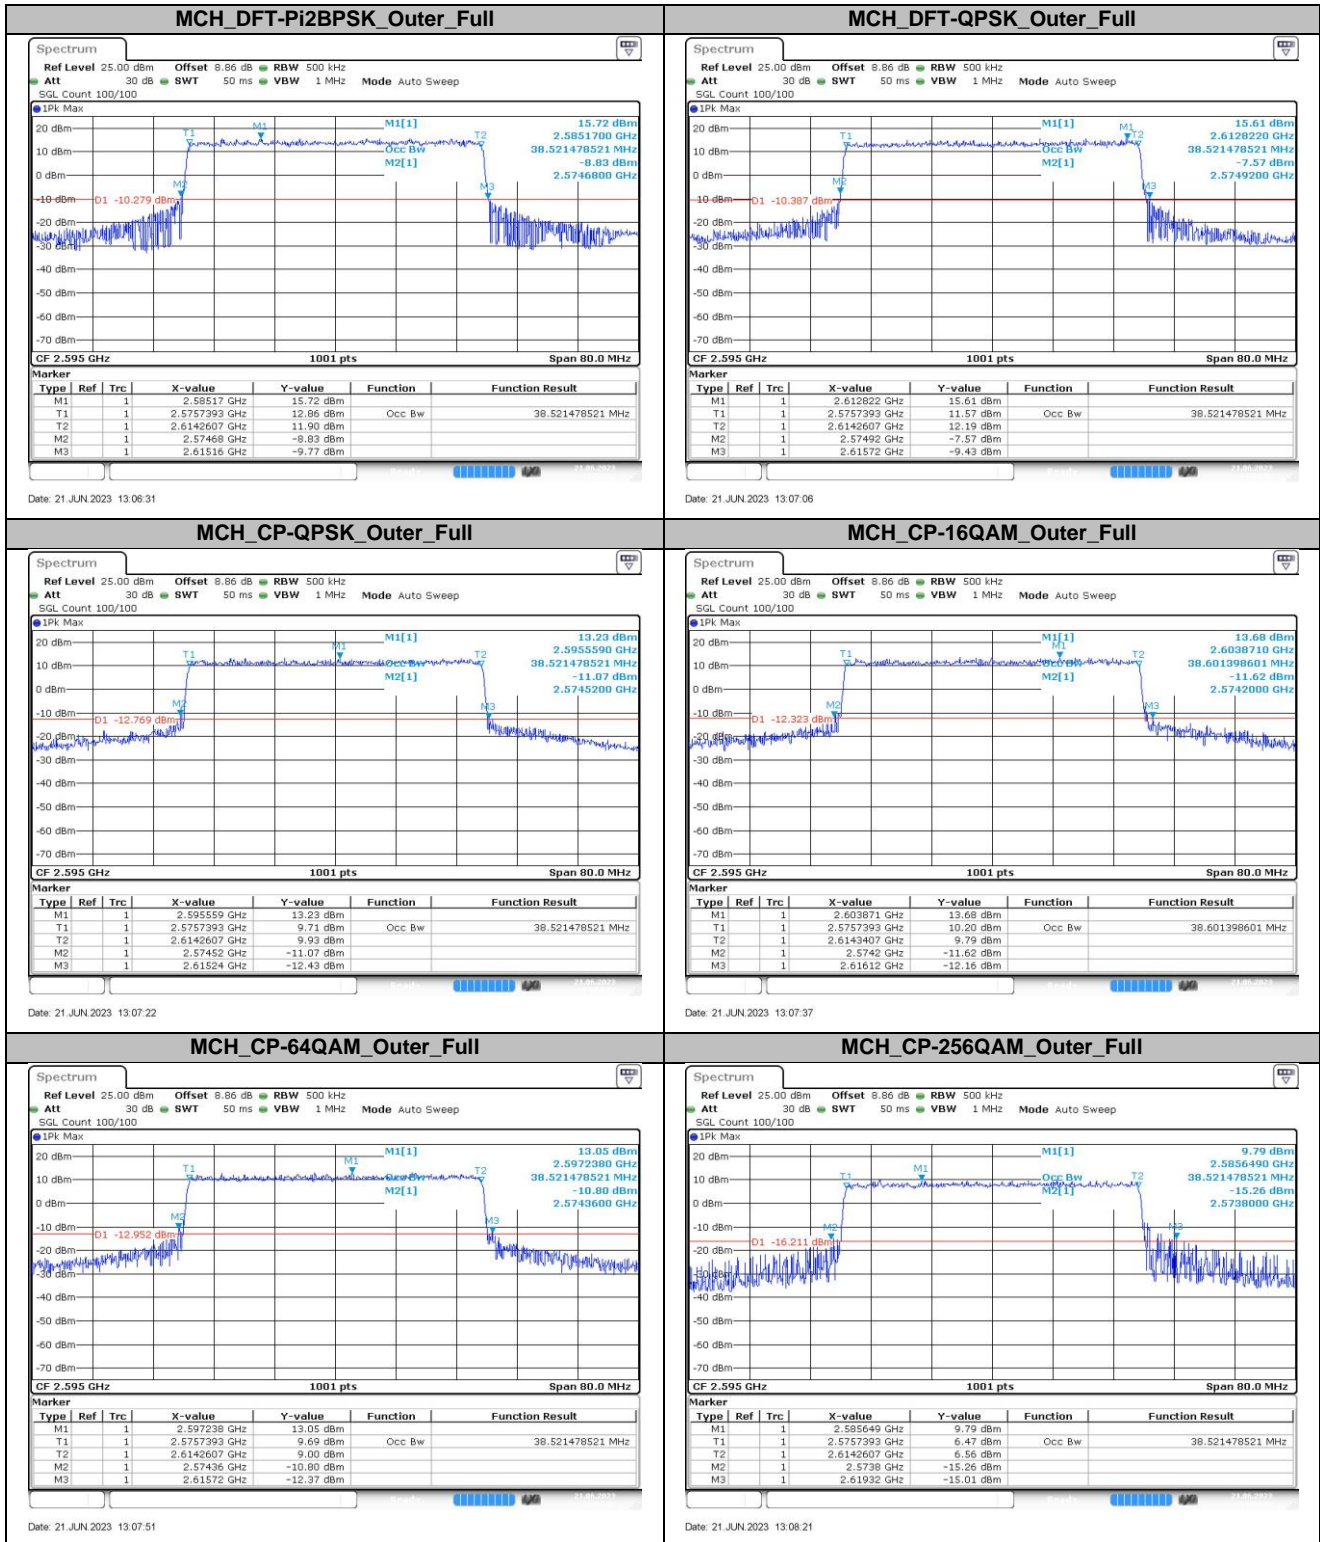

4.2. Test Plots

4.2.1. Bandwidth:5MHz

4.2.2. Bandwidth:10MHz

4.2.3. Bandwidth:15MHz

4.2.4. Bandwidth:20MHz

4.2.5. Bandwidth:25MHz

4.2.6. Bandwidth:30MHz

4.2.7. Bandwidth:40MHz

5. Conducted Band Edges

5.1. Test Plots

5.1.1. Bandwidth:5MHz

5.1.2. Bandwidth:10MHz

5.1.3. Bandwidth:15MHz

5.1.4. Bandwidth:20MHz

5.1.5. Bandwidth:25MHz

5.1.6. Bandwidth:30MHz