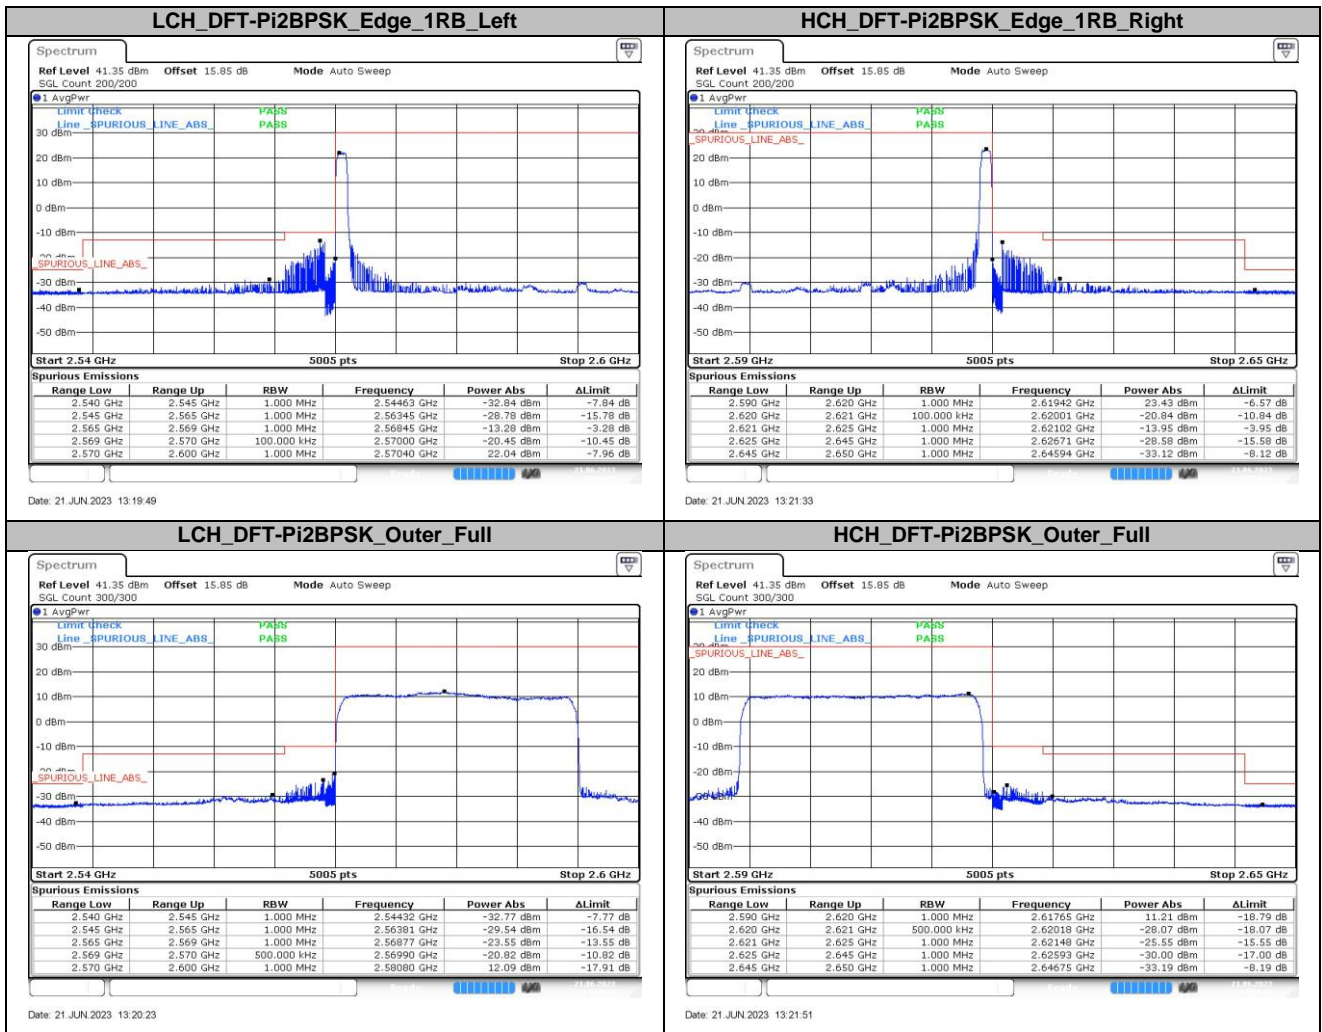

4.2. Test Plots

4.2.1. Bandwidth:5MHz

4.2.2. Bandwidth:10MHz

4.2.3. Bandwidth:15MHz

4.2.4. Bandwidth:20MHz

4.2.5. Bandwidth:25MHz

4.2.6. Bandwidth:30MHz

4.2.7. Bandwidth:40MHz

5. Conducted Band Edges

5.1. Test Plots

5.1.1. Bandwidth:5MHz

5.1.2. Bandwidth:10MHz

5.1.3. Bandwidth:15MHz

5.1.4. Bandwidth:20MHz

5.1.5. Bandwidth:25MHz

5.1.6. Bandwidth:30MHz