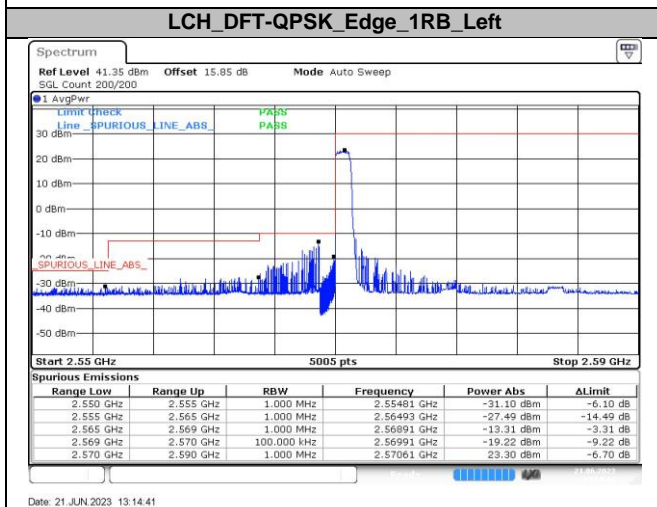

5. Conducted Band Edges

5.1. Test Plots

5.1.1. Bandwidth:5MHz

5.1.2. Bandwidth:10MHz

5.1.3. Bandwidth:15MHz

5.1.4. Bandwidth:20MHz

5.1.5. Bandwidth:25MHz

5.1.6. Bandwidth:30MHz