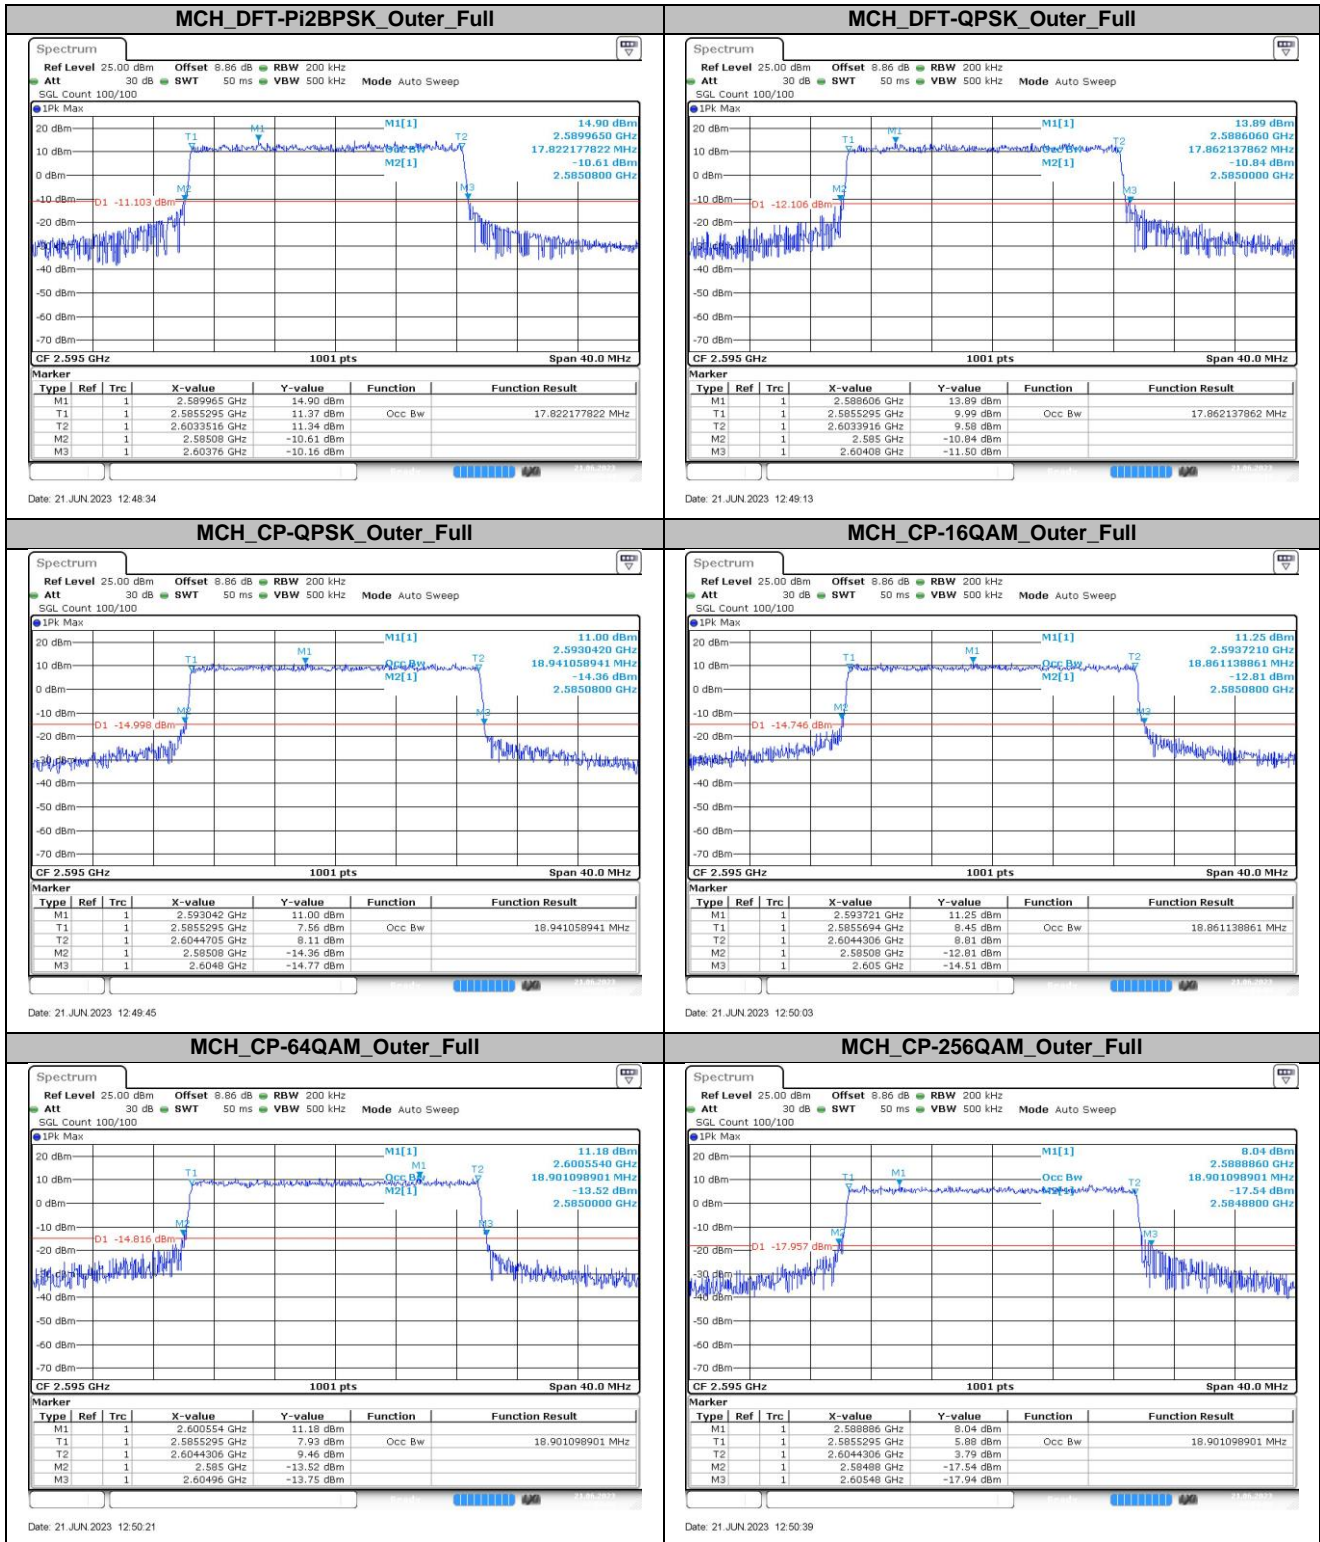

4.2. Test Plots

4.2.1. Bandwidth:5MHz

4.2.2. Bandwidth:10MHz

4.2.3. Bandwidth:15MHz

4.2.4. Bandwidth:20MHz

4.2.5. Bandwidth:25MHz

4.2.6. Bandwidth:30MHz

4.2.7. Bandwidth:40MHz

5. Conducted Band Edges

5.1. Test Plots

5.1.1. Bandwidth:5MHz

5.1.2. Bandwidth:10MHz

5.1.3. Bandwidth:15MHz

5.1.4. Bandwidth:20MHz

5.1.5. Bandwidth:25MHz

5.1.6. Bandwidth:30MHz