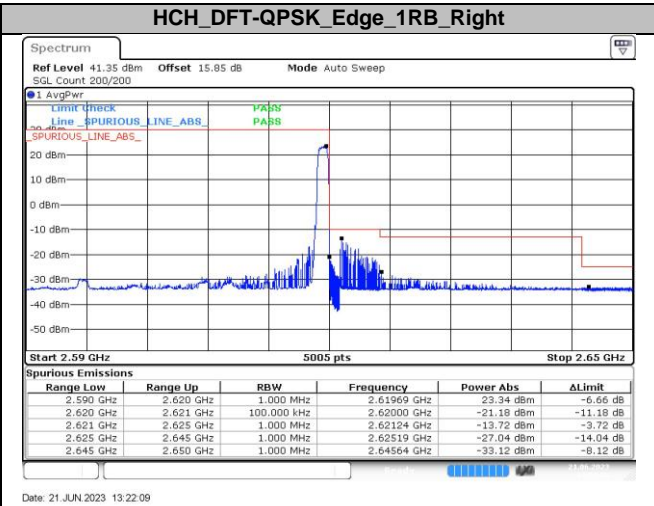

5. Conducted Band Edges

5.1. Test Plots

5.1.1. Bandwidth:5MHz

5.1.2. Bandwidth:10MHz

5.1.3. Bandwidth:15MHz

5.1.4. Bandwidth:20MHz

5.1.5. Bandwidth:25MHz

5.1.6. Bandwidth:30MHz