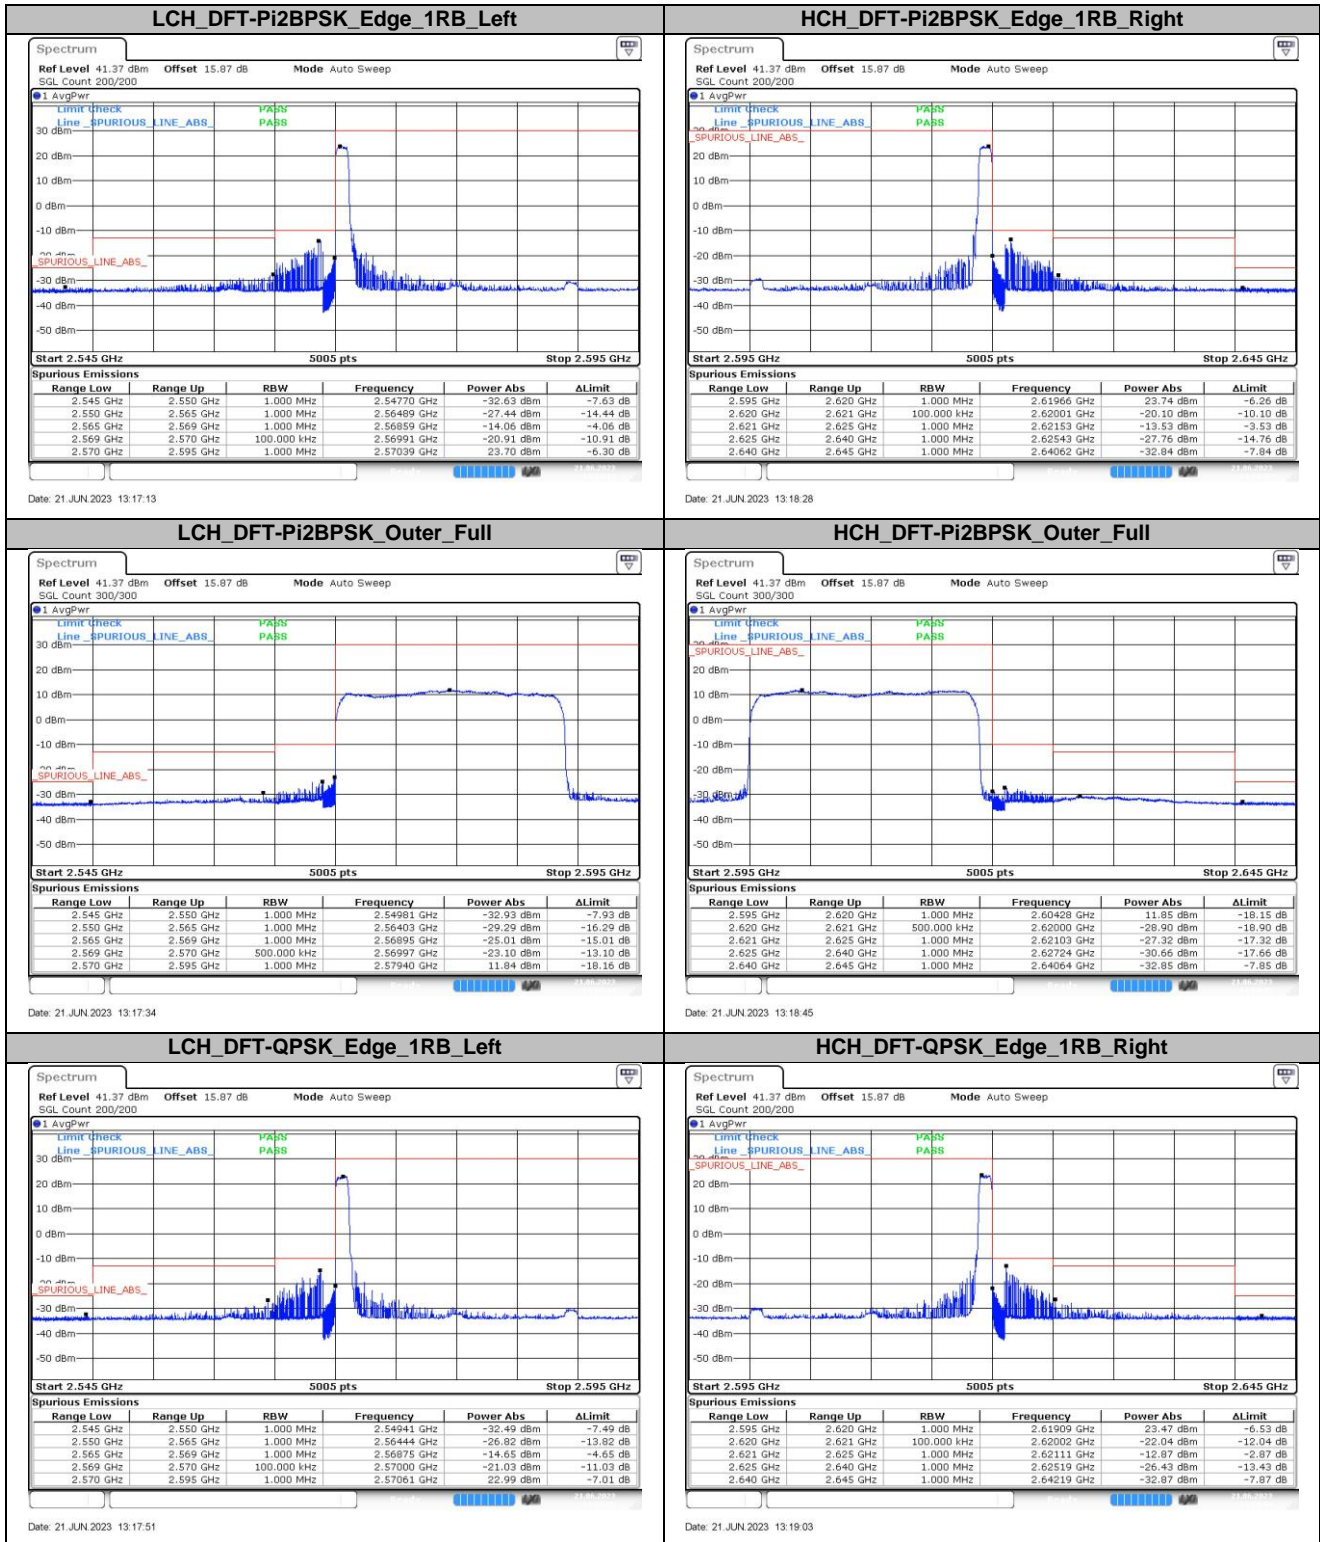

4.2. Test Plots

4.2.1. Bandwidth:5MHz

4.2.2. Bandwidth:10MHz

4.2.3. Bandwidth:15MHz

4.2.4. Bandwidth:20MHz

4.2.5. Bandwidth:25MHz

4.2.6. Bandwidth:30MHz

4.2.7. Bandwidth:40MHz

5. Conducted Band Edges

5.1. Test Plots

5.1.1. Bandwidth:5MHz

5.1.2. Bandwidth:10MHz

5.1.3. Bandwidth:15MHz

5.1.4. Bandwidth:20MHz

5.1.5. Bandwidth:25MHz

5.1.6. Bandwidth:30MHz