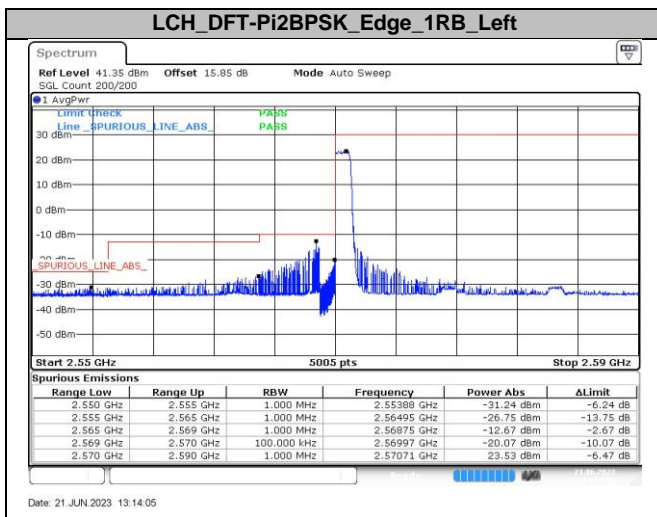

5. Conducted Band Edges

5.1. Test Plots

5.1.1. Bandwidth:5MHz

5.1.2. Bandwidth:10MHz

5.1.3. Bandwidth:15MHz

5.1.4. Bandwidth:20MHz

5.1.5. Bandwidth:25MHz

5.1.6. Bandwidth:30MHz