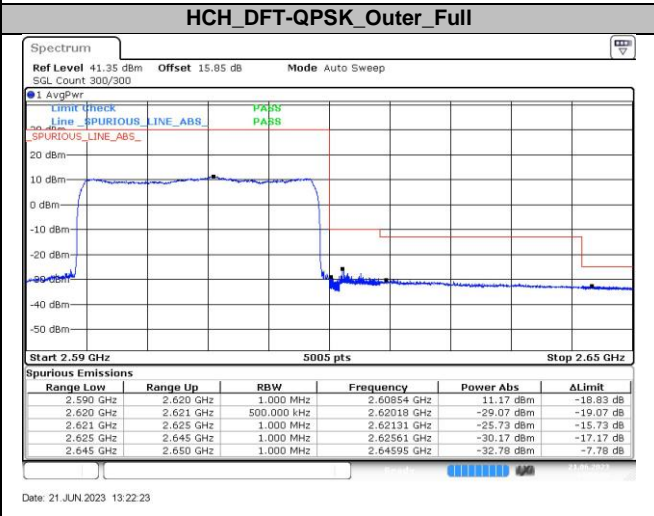

5. Conducted Band Edges

5.1. Test Plots

5.1.1. Bandwidth:5MHz

5.1.2. Bandwidth:10MHz

5.1.3. Bandwidth:15MHz

5.1.4. Bandwidth:20MHz

5.1.5. Bandwidth:25MHz

5.1.6. Bandwidth:30MHz