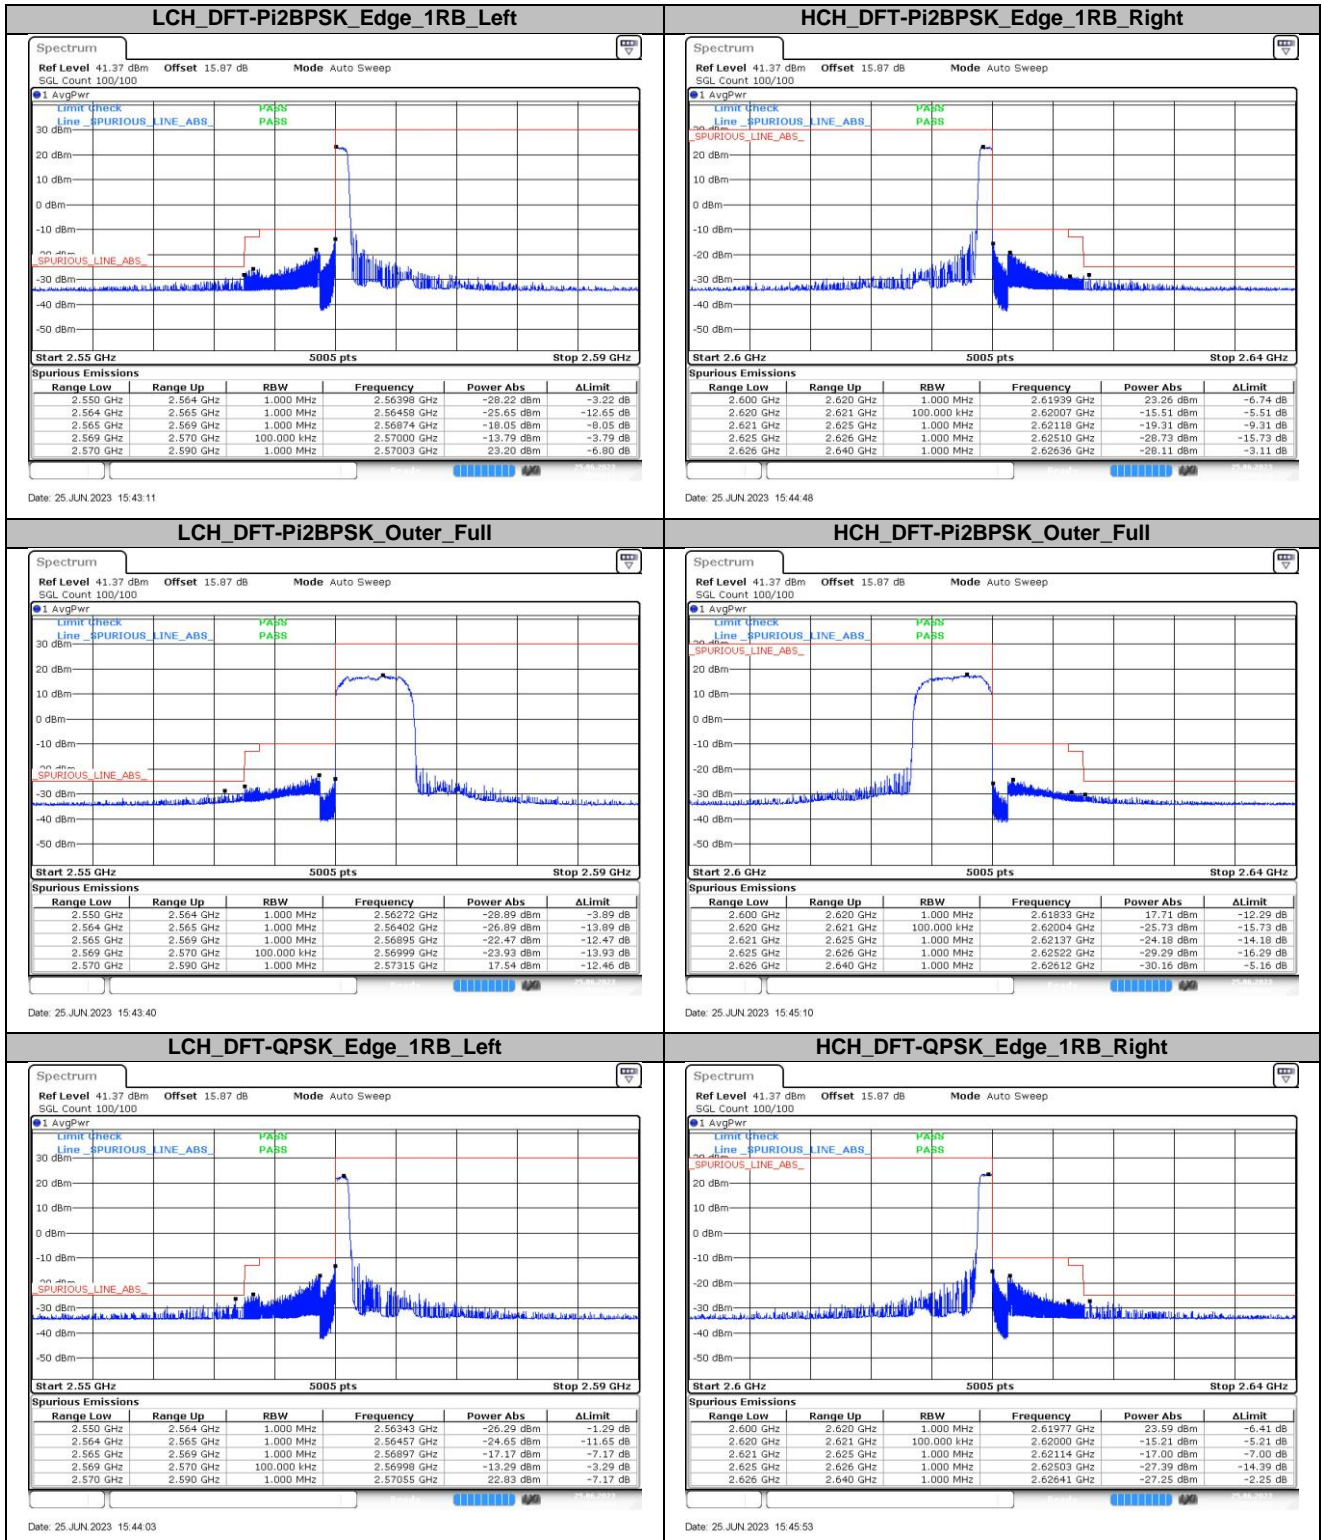

4.2. Test Plots

4.2.1. Bandwidth:5MHz

4.2.2. Bandwidth:10MHz

4.2.3. Bandwidth:15MHz

4.2.4. Bandwidth:20MHz

4.2.5. Bandwidth:25MHz

4.2.6. Bandwidth:30MHz

4.2.7. Bandwidth:40MHz

5. Conducted Band Edges

5.1. Test Plots

5.1.1. Bandwidth:5MHz

5.1.2. Bandwidth:10MHz

5.1.3. Bandwidth:15MHz

5.1.4. Bandwidth:20MHz

5.1.5. Bandwidth:25MHz

5.1.6. Bandwidth:30MHz