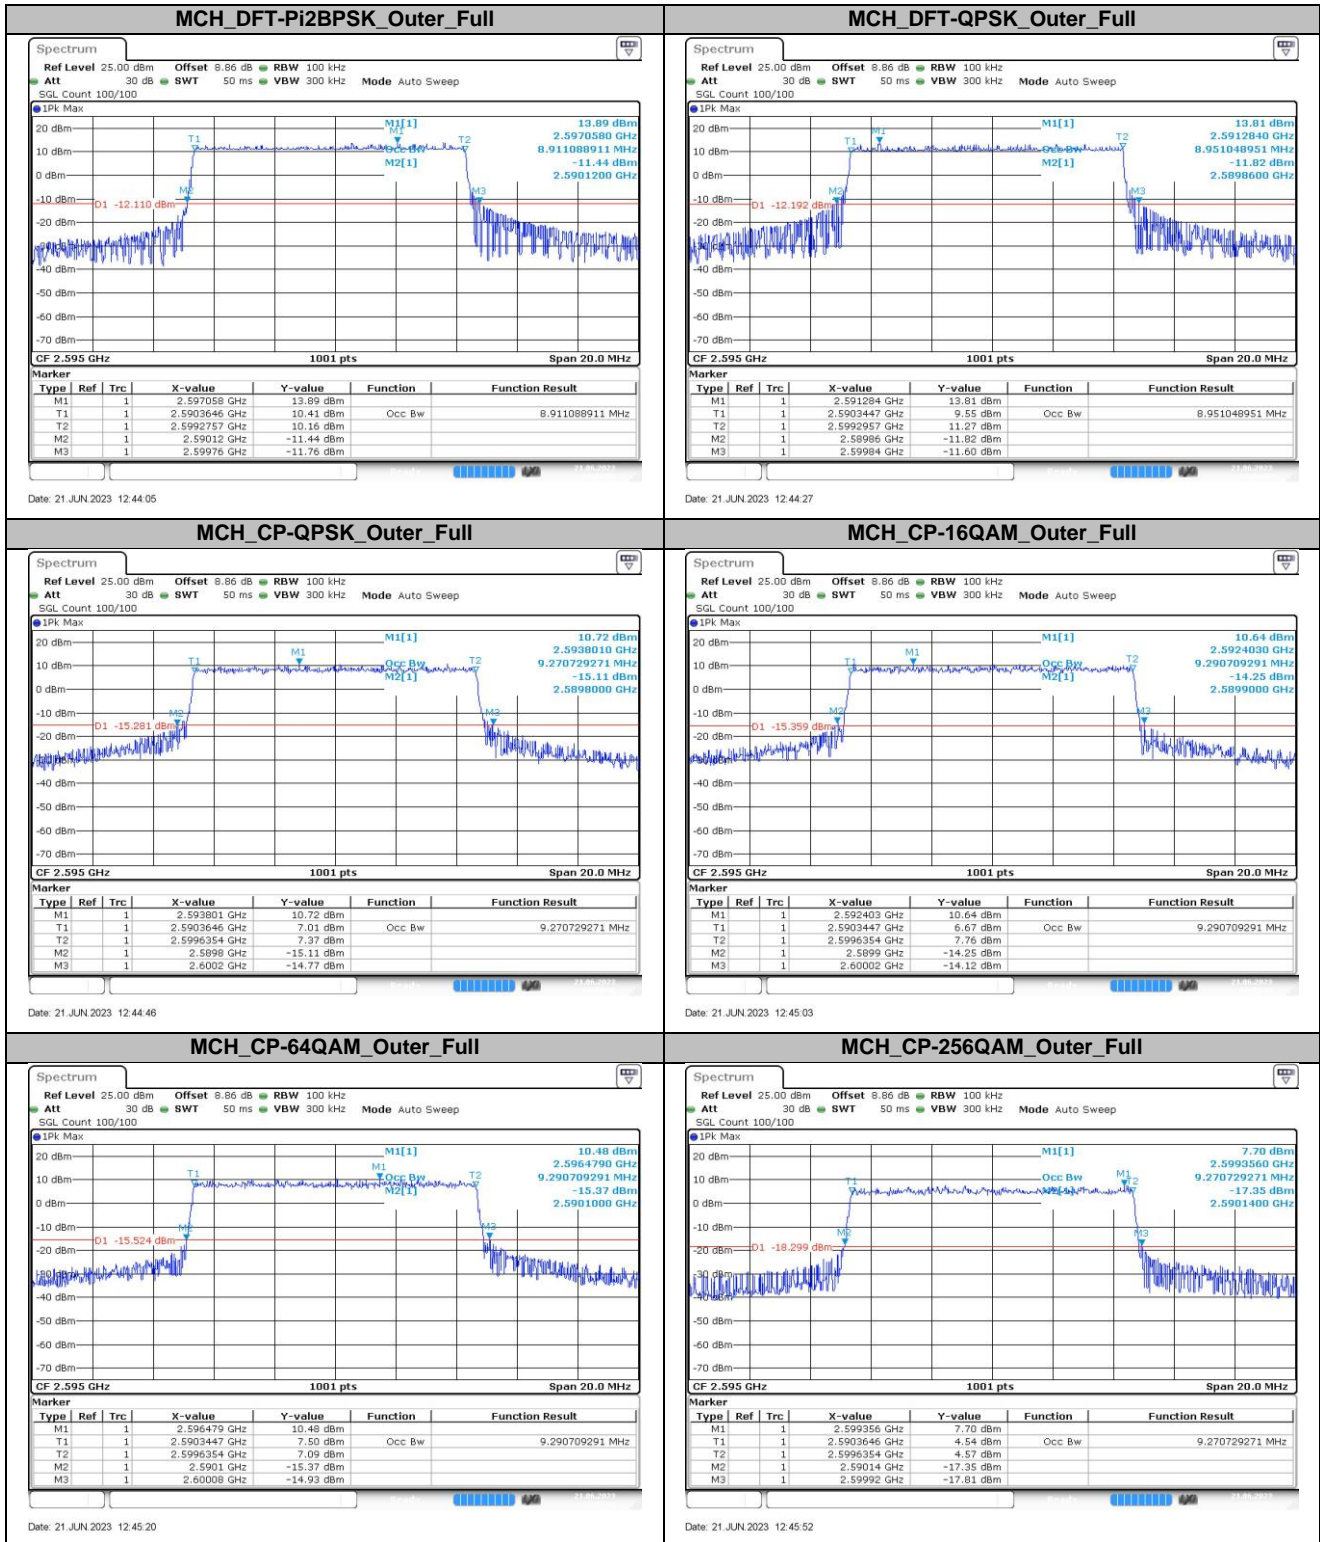

4.2. Test Plots

4.2.1. Bandwidth:5MHz

4.2.2. Bandwidth:10MHz

4.2.3. Bandwidth:15MHz

4.2.4. Bandwidth:20MHz

4.2.5. Bandwidth:25MHz

4.2.6. Bandwidth:30MHz

4.2.7. Bandwidth:40MHz

5. Conducted Band Edges

5.1. Test Plots

5.1.1. Bandwidth:5MHz

5.1.2. Bandwidth:10MHz

5.1.3. Bandwidth:15MHz

5.1.4. Bandwidth:20MHz

5.1.5. Bandwidth:25MHz

5.1.6. Bandwidth:30MHz