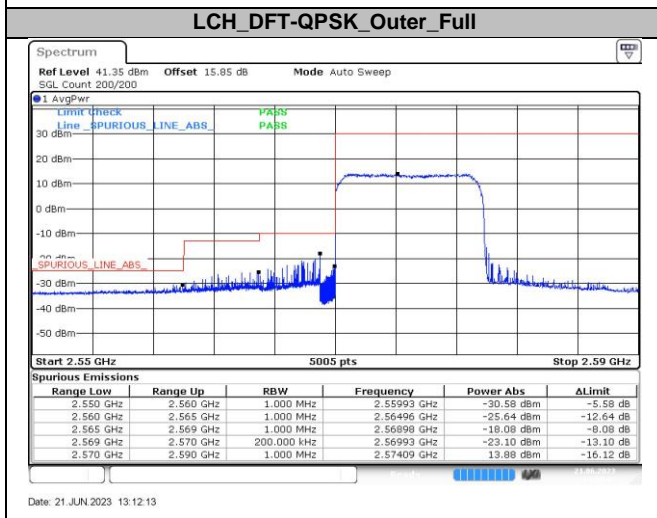

5. Conducted Band Edges

5.1. Test Plots

5.1.1. Bandwidth:5MHz

5.1.2. Bandwidth:10MHz

5.1.3. Bandwidth:15MHz

5.1.4. Bandwidth:20MHz

5.1.5. Bandwidth:25MHz

5.1.6. Bandwidth:30MHz