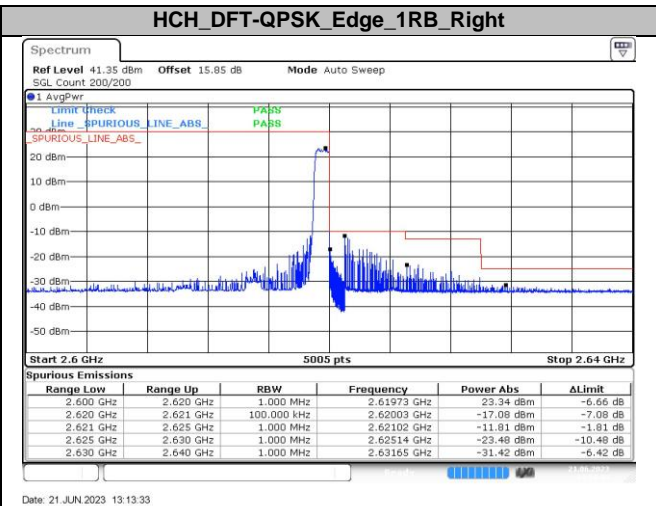

4.2. Test Plots

4.2.1. Bandwidth:5MHz

4.2.2. Bandwidth:10MHz

4.2.3. Bandwidth:15MHz

4.2.4. Bandwidth:20MHz

4.2.5. Bandwidth:25MHz

4.2.6. Bandwidth:30MHz

4.2.7. Bandwidth:40MHz

5. Conducted Band Edges

5.1. Test Plots

5.1.1. Bandwidth:5MHz

5.1.2. Bandwidth:10MHz

5.1.3. Bandwidth:15MHz

5.1.4. Bandwidth:20MHz

5.1.5. Bandwidth:25MHz

5.1.6. Bandwidth:30MHz