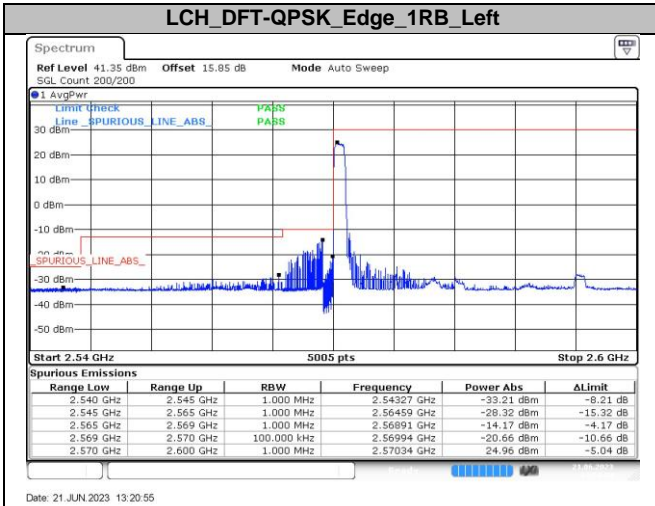

5. Conducted Band Edges

5.1. Test Plots

5.1.1. Bandwidth:5MHz

5.1.2. Bandwidth:10MHz

5.1.3. Bandwidth:15MHz

5.1.4. Bandwidth:20MHz

5.1.5. Bandwidth:25MHz

5.1.6. Bandwidth:30MHz