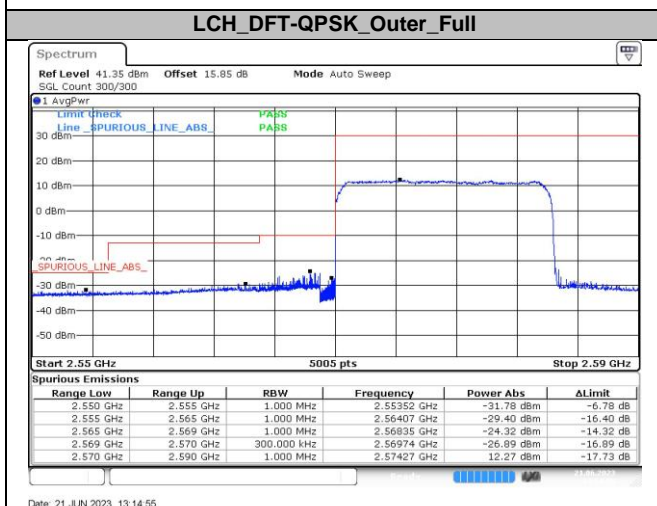

5. Conducted Band Edges

5.1. Test Plots

5.1.1. Bandwidth:5MHz

5.1.2. Bandwidth:10MHz

5.1.3. Bandwidth:15MHz

5.1.4. Bandwidth:20MHz

5.1.5. Bandwidth:25MHz

5.1.6. Bandwidth:30MHz