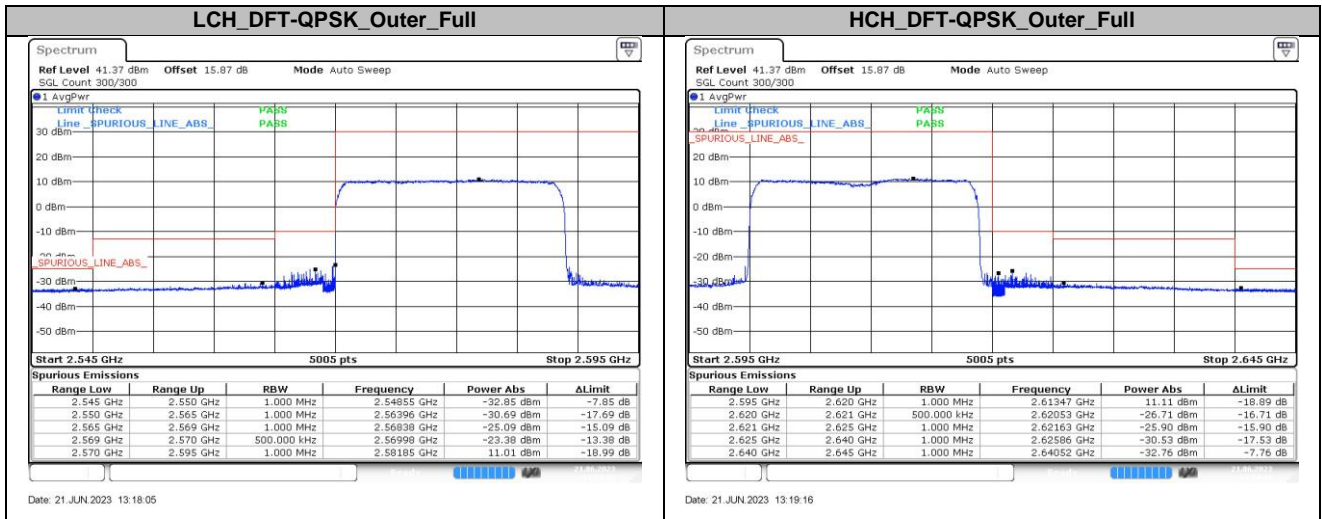

5. Conducted Band Edges

5.1. Test Plots

5.1.1. Bandwidth:5MHz

5.1.2. Bandwidth:10MHz

5.1.3. Bandwidth:15MHz

5.1.4. Bandwidth:20MHz

5.1.5. Bandwidth:25MHz

5.1.6. Bandwidth:30MHz