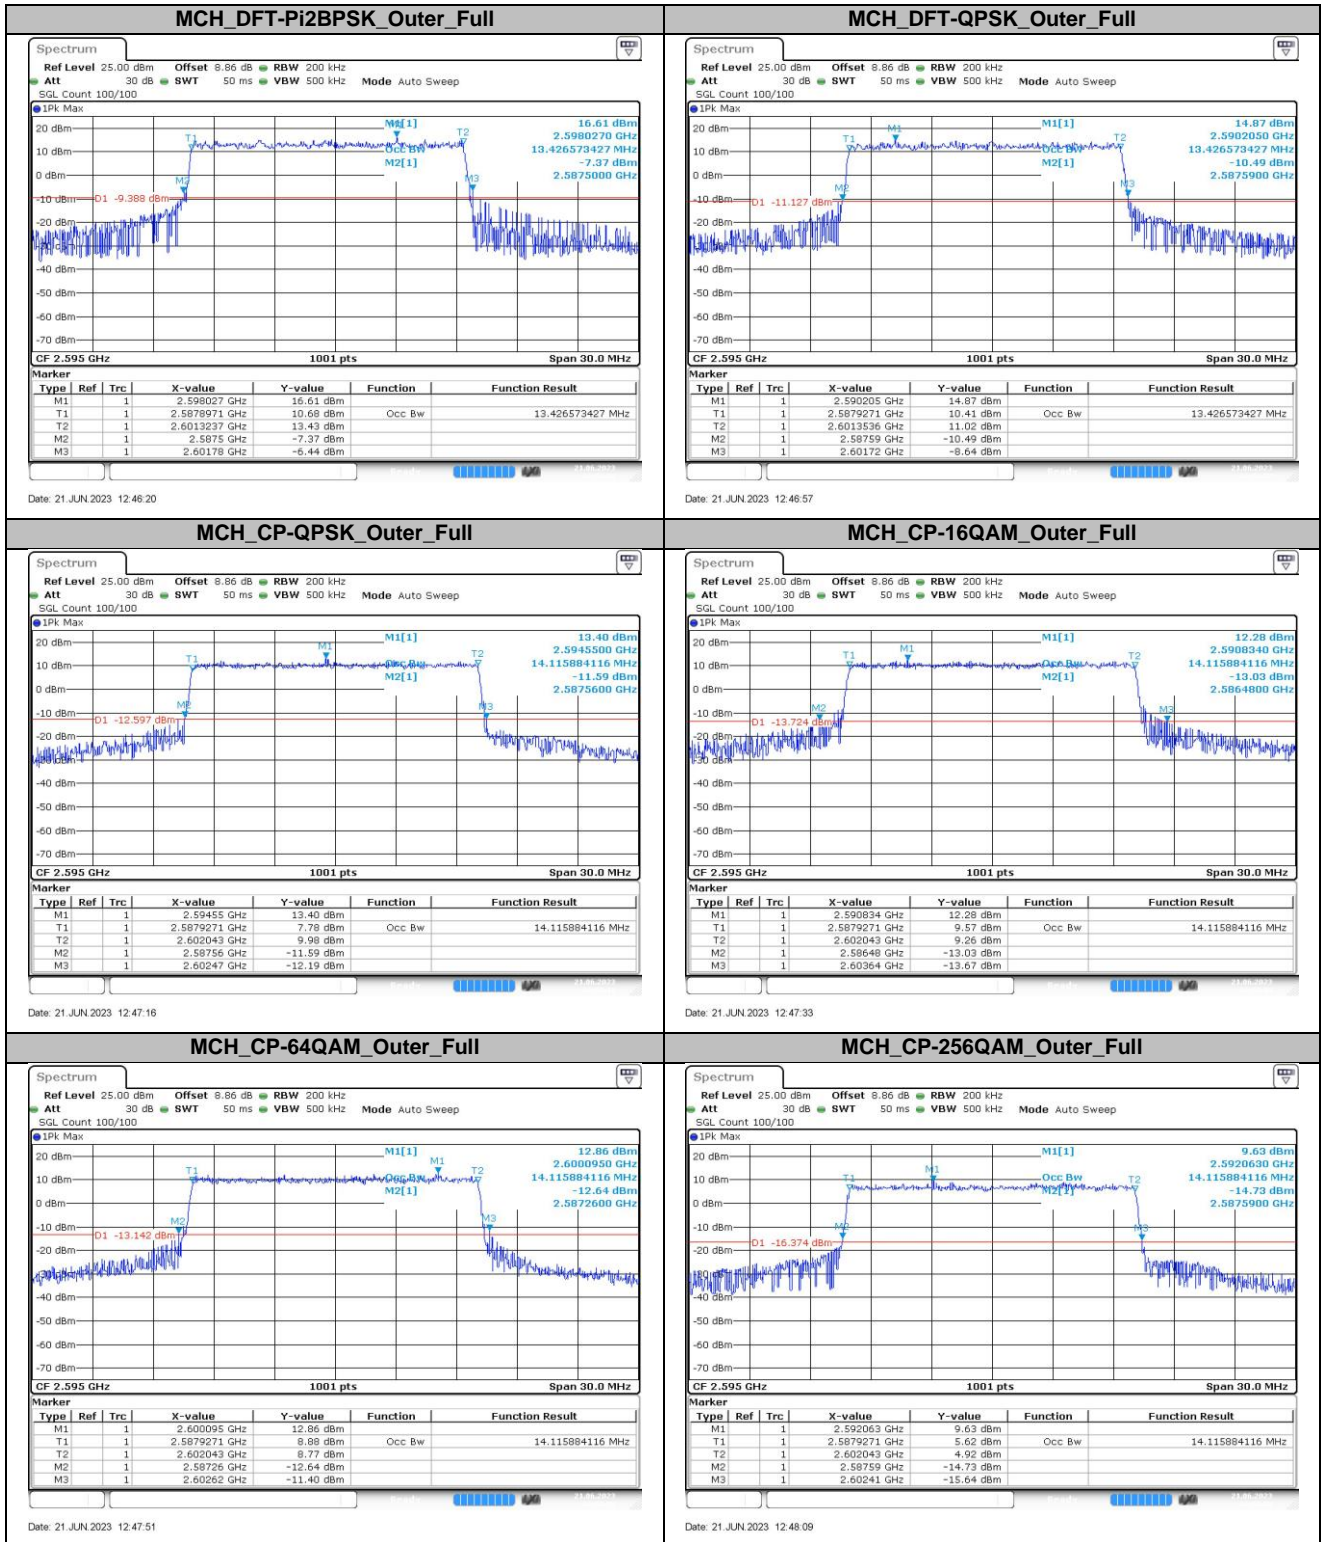

4.2. Test Plots

4.2.1. Bandwidth:5MHz

4.2.2. Bandwidth:10MHz

4.2.3. Bandwidth:15MHz

4.2.4. Bandwidth:20MHz

4.2.5. Bandwidth:25MHz

4.2.6. Bandwidth:30MHz

4.2.7. Bandwidth:40MHz

5. Conducted Band Edges

5.1. Test Plots

5.1.1. Bandwidth:5MHz

5.1.2. Bandwidth:10MHz

5.1.3. Bandwidth:15MHz

5.1.4. Bandwidth:20MHz

5.1.5. Bandwidth:25MHz

5.1.6. Bandwidth:30MHz