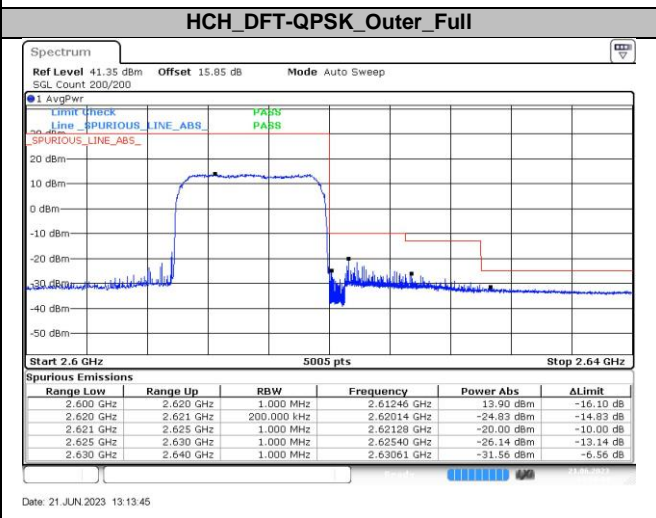

5. Conducted Band Edges

5.1. Test Plots

5.1.1. Bandwidth:5MHz

5.1.2. Bandwidth:10MHz

5.1.3. Bandwidth:15MHz

5.1.4. Bandwidth:20MHz

5.1.5. Bandwidth:25MHz

5.1.6. Bandwidth:30MHz