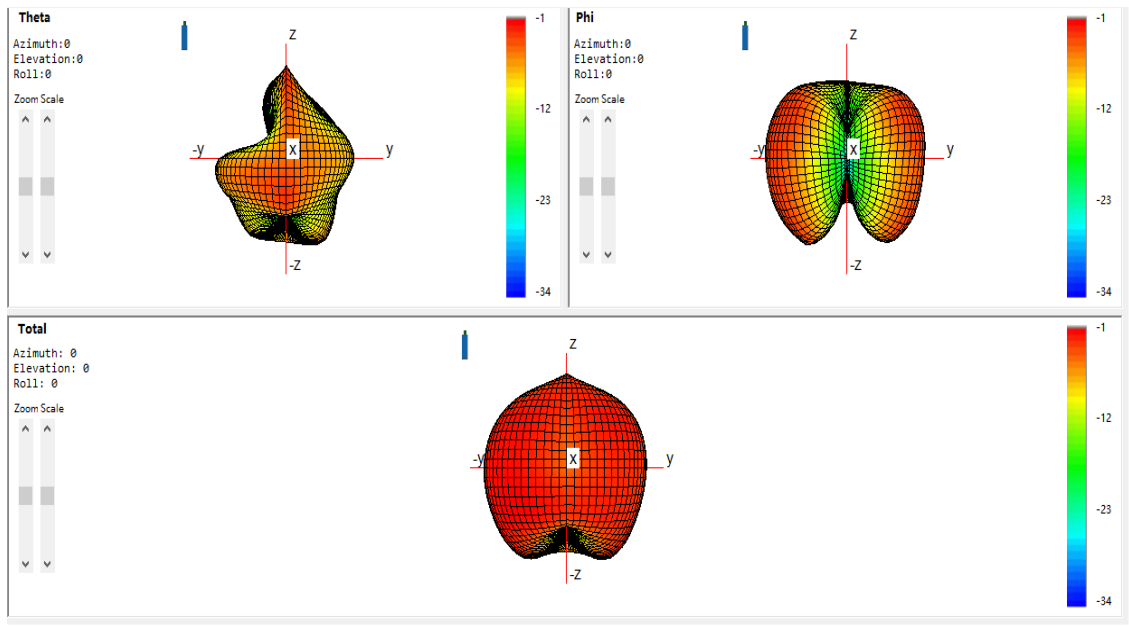

ANT5-WIFI 2.4G

2400~2483.5MHz