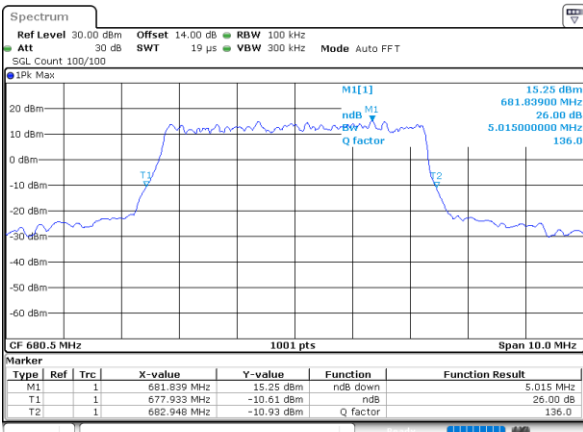

Mode	LTE Band 71 : 26dB BW(MHz)											
BW	1.4MHz		3MHz		5MHz		10MHz		15MHz		20MHz	
Mod.	QPSK	16QAM	QPSK	16QAM	QPSK	16QAM	QPSK	16QAM	QPSK	16QAM	QPSK	16QAM
Lowest CH	-	-	-	-	5.01	5.03	9.81	9.61	14.18	14.21	19.22	18.98
Middle CH	-	-	-	-	5.02	5.02	9.81	9.97	14.60	14.12	19.14	18.86
Highest CH	-	-	-	-	4.99	5.00	9.89	9.95	14.60	14.57	19.10	19.30
Mode	LTE Band 71 : 26dB BW(MHz)											
BW	1.4MHz		3MHz		5MHz		10MHz		15MHz		20MHz	
Mod.	64QAM		64QAM		64QAM		64QAM		64QAM		64QAM	
Lowest CH	-	-	-	-	4.92	-	9.83	-	14.21	-	19.14	-
Middle CH	-	-	-	-	5.00	-	10.03	-	14.66	-	19.06	-
Highest CH	-	-	-	-	5.00	-	10.09	-	14.39	-	19.14	-

LTE Band 71

Lowest Channel / 5MHz / QPSK

Date: 4,DEC,2022 15:30:02

Lowest Channel / 5MHz / 16QAM

Date: 4,DEC,2022 15:30:28

Middle Channel / 5MHz / QPSK

Date: 4,DEC,2022 15:37:50

Middle Channel / 5MHz / 16QAM

Date: 4,DEC,2022 15:38:15

Highest Channel / 5MHz / QPSK

Date: 4,DEC,2022 15:41:23

Highest Channel / 5MHz / 16QAM

Date: 4,DEC,2022 15:41:48

LTE Band 71

Lowest Channel / 10MHz / QPSK

Date: 4,DEC,2022 15:58:17