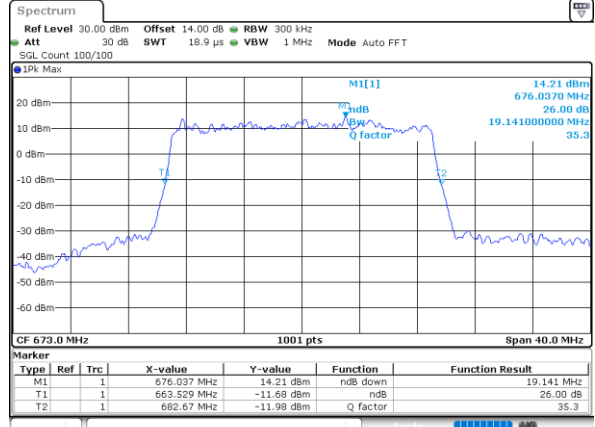

Date: 4.DEC.2022 16:22:13

LTE Band 71

Lowest Channel / 15MHz / 64QAM

Date: 4,DEC,2022 16:45:10

Lowest Channel / 20MHz / 64QAM

Date: 5,DEC,2022 08:55:36

Middle Channel / 15MHz / 64QAM

Date: 5,DEC,2022 08:31:08

Middle Channel / 20MHz / 64QAM

Date: 5,DEC,2022 08:59:21

Highest Channel / 15MHz / 64QAM

Date: 5,DEC,2022 08:32:45

Highest Channel / 20MHz / 64QAM

Date: 5,DEC,2022 09:00:57

**Occupied Bandwidth**

Mode	LTE Band 71 : 99%OBW(MHz)											
BW	1.4MHz		3MHz		5MHz		10MHz		15MHz		20MHz	
Mod.	QPSK	16QAM	QPSK	16QAM	QPSK	16QAM	QPSK	16QAM	QPSK	16QAM	QPSK	16QAM
Lowest CH	-	-	-	-	4.48	4.54	9.05	9.01	13.43	13.40	17.86	17.86
Middle CH	-	-	-	-	4.48	4.49	9.01	9.03	13.46	13.43	17.86	17.82
Highest CH	-	-	-	-	4.50	4.49	9.03	9.07	13.46	13.46	17.86	17.86
Mode	LTE Band 71 : 99%OBW(MHz)											
BW	1.4MHz		3MHz		5MHz		10MHz		15MHz		20MHz	
Mod.	64QAM		64QAM		64QAM		64QAM		64QAM		64QAM	
Lowest CH	-	-	-	-	4.51	-	9.03	-	13.49	-	17.86	-
Middle CH	-	-	-	-	4.50	-	9.03	-	13.46	-	17.82	-
Highest CH	-	-	-	-	4.49	-	8.99	-	13.40	-	17.82	-