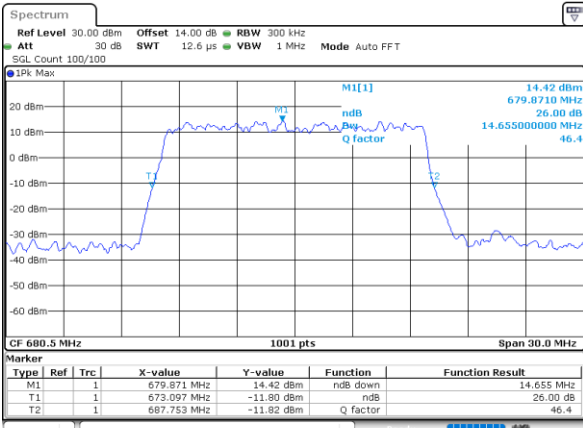

Date: 4.DEC.2022 16:22:13

LTE Band 71

Lowest Channel / 15MHz / 64QAM

Date: 4,DEC,2022 16:45:10

Lowest Channel / 20MHz / 64QAM

Date: 5,DEC,2022 08:55:36

Middle Channel / 15MHz / 64QAM

Date: 5,DEC,2022 08:31:08

Middle Channel / 20MHz / 64QAM

Date: 5,DEC,2022 08:59:21

Highest Channel / 15MHz / 64QAM

Date: 5,DEC,2022 08:32:45

Highest Channel / 20MHz / 64QAM

Date: 5,DEC,2022 09:00:57

**Occupied Bandwidth**

Mode	LTE Band 71 : 99%OBW(MHz)											
BW	1.4MHz		3MHz		5MHz		10MHz		15MHz		20MHz	
Mod.	QPSK	16QAM	QPSK	16QAM	QPSK	16QAM	QPSK	16QAM	QPSK	16QAM	QPSK	16QAM
Lowest CH	-	-	-	-	4.48	4.54	9.05	9.01	13.43	13.40	17.86	17.86
Middle CH	-	-	-	-	4.48	4.49	9.01	9.03	13.46	13.43	17.86	17.82
Highest CH	-	-	-	-	4.50	4.49	9.03	9.07	13.46	13.46	17.86	17.86
Mode	LTE Band 71 : 99%OBW(MHz)											
BW	1.4MHz		3MHz		5MHz		10MHz		15MHz		20MHz	
Mod.	64QAM		64QAM		64QAM		64QAM		64QAM		64QAM	
Lowest CH	-	-	-	-	4.51	-	9.03	-	13.49	-	17.86	-
Middle CH	-	-	-	-	4.50	-	9.03	-	13.46	-	17.82	-
Highest CH	-	-	-	-	4.49	-	8.99	-	13.40	-	17.82	-