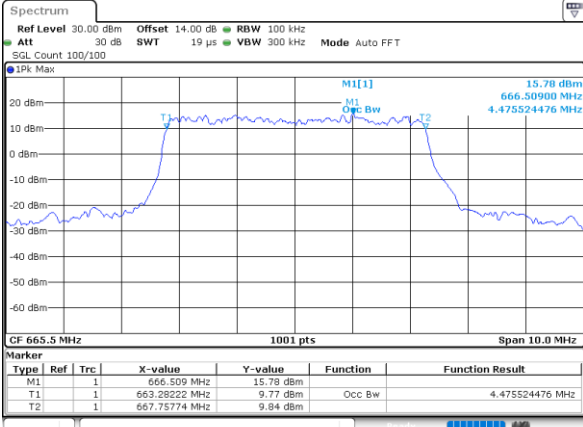

Middle Channel / 20MHz / 64QAM

Date: 5,DEC,2022 08:59:21

Highest Channel / 15MHz / 64QAM

Date: 5,DEC,2022 08:32:45

Highest Channel / 20MHz / 64QAM

Date: 5,DEC,2022 09:00:57

**Occupied Bandwidth**

Mode	LTE Band 71 : 99%OBW(MHz)											
BW	1.4MHz		3MHz		5MHz		10MHz		15MHz		20MHz	
Mod.	QPSK	16QAM	QPSK	16QAM	QPSK	16QAM	QPSK	16QAM	QPSK	16QAM	QPSK	16QAM
Lowest CH	-	-	-	-	4.48	4.54	9.05	9.01	13.43	13.40	17.86	17.86
Middle CH	-	-	-	-	4.48	4.49	9.01	9.03	13.46	13.43	17.86	17.82
Highest CH	-	-	-	-	4.50	4.49	9.03	9.07	13.46	13.46	17.86	17.86
Mode	LTE Band 71 : 99%OBW(MHz)											
BW	1.4MHz		3MHz		5MHz		10MHz		15MHz		20MHz	
Mod.	64QAM		64QAM		64QAM		64QAM		64QAM		64QAM	
Lowest CH	-	-	-	-	4.51	-	9.03	-	13.49	-	17.86	-
Middle CH	-	-	-	-	4.50	-	9.03	-	13.46	-	17.82	-
Highest CH	-	-	-	-	4.49	-	8.99	-	13.40	-	17.82	-

LTE Band 71

Lowest Channel / 5MHz / QPSK

Date: 4.DEC.2022 15:29:12

Lowest Channel / 5MHz / 16QAM

Date: 4.DEC.2022 15:29:37

Middle Channel / 5MHz / QPSK

Date: 4.DEC.2022 15:37:02

Middle Channel / 5MHz / 16QAM