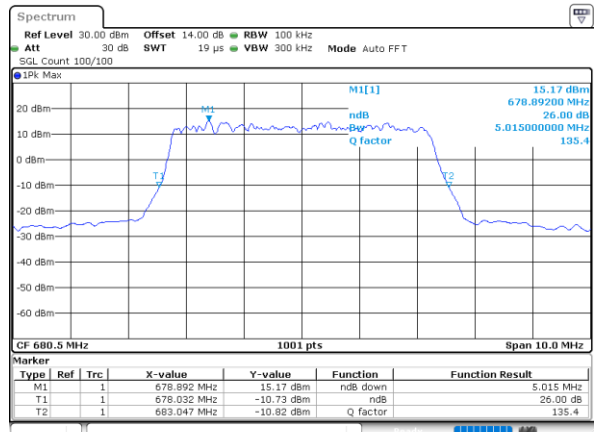

Mode	LTE Band 71 : 26dB BW(MHz)											
BW	1.4MHz		3MHz		5MHz		10MHz		15MHz		20MHz	
Mod.	QPSK	16QAM	QPSK	16QAM	QPSK	16QAM	QPSK	16QAM	QPSK	16QAM	QPSK	16QAM
Lowest CH	-	-	-	-	5.01	5.03	9.81	9.61	14.18	14.21	19.22	18.98
Middle CH	-	-	-	-	5.02	5.02	9.81	9.97	14.60	14.12	19.14	18.86
Highest CH	-	-	-	-	4.99	5.00	9.89	9.95	14.60	14.57	19.10	19.30
Mode	LTE Band 71 : 26dB BW(MHz)											
BW	1.4MHz		3MHz		5MHz		10MHz		15MHz		20MHz	
Mod.	64QAM		64QAM		64QAM		64QAM		64QAM		64QAM	
Lowest CH	-	-	-	-	4.92	-	9.83	-	14.21	-	19.14	-
Middle CH	-	-	-	-	5.00	-	10.03	-	14.66	-	19.06	-
Highest CH	-	-	-	-	5.00	-	10.09	-	14.39	-	19.14	-

LTE Band 71

Lowest Channel / 5MHz / QPSK

Date: 4,DEC,2022 15:30:02

Lowest Channel / 5MHz / 16QAM

Date: 4,DEC,2022 15:30:28

Middle Channel / 5MHz / QPSK

Date: 4,DEC,2022 15:37:50

Middle Channel / 5MHz / 16QAM

Date: 4,DEC,2022 15:38:15

Highest Channel / 5MHz / QPSK

Date: 4,DEC,2022 15:41:23

Highest Channel / 5MHz / 16QAM

Date: 4,DEC,2022 15:41:48

LTE Band 71

Lowest Channel / 10MHz / QPSK

Date: 4,DEC,2022 15:58:17