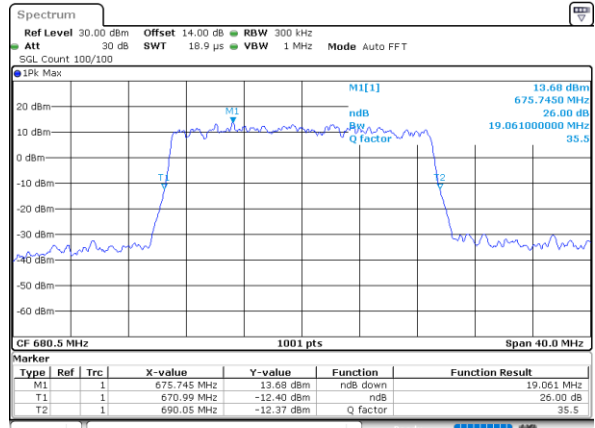

Date: 4.DEC.2022 16:22:13

LTE Band 71

Lowest Channel / 15MHz / 64QAM

Date: 4,DEC,2022 16:45:10

Lowest Channel / 20MHz / 64QAM

Date: 5,DEC,2022 08:55:36

Middle Channel / 15MHz / 64QAM

Date: 5,DEC,2022 08:31:08

Middle Channel / 20MHz / 64QAM

Date: 5,DEC,2022 08:59:21

Highest Channel / 15MHz / 64QAM

Date: 5,DEC,2022 08:32:45

Highest Channel / 20MHz / 64QAM

Date: 5,DEC,2022 09:00:57

**Occupied Bandwidth**

Mode	LTE Band 71 : 99%OBW(MHz)											
BW	1.4MHz		3MHz		5MHz		10MHz		15MHz		20MHz	
Mod.	QPSK	16QAM	QPSK	16QAM	QPSK	16QAM	QPSK	16QAM	QPSK	16QAM	QPSK	16QAM
Lowest CH	-	-	-	-	4.48	4.54	9.05	9.01	13.43	13.40	17.86	17.86
Middle CH	-	-	-	-	4.48	4.49	9.01	9.03	13.46	13.43	17.86	17.82
Highest CH	-	-	-	-	4.50	4.49	9.03	9.07	13.46	13.46	17.86	17.86
Mode	LTE Band 71 : 99%OBW(MHz)											
BW	1.4MHz		3MHz		5MHz		10MHz		15MHz		20MHz	
Mod.	64QAM		64QAM		64QAM		64QAM		64QAM		64QAM	
Lowest CH	-	-	-	-	4.51	-	9.03	-	13.49	-	17.86	-
Middle CH	-	-	-	-	4.50	-	9.03	-	13.46	-	17.82	-
Highest CH	-	-	-	-	4.49	-	8.99	-	13.40	-	17.82	-