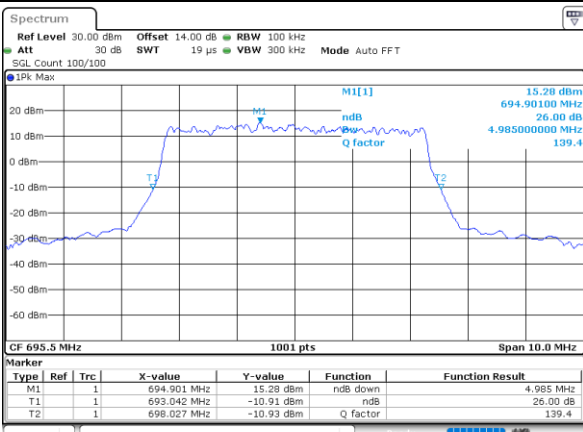

Mode	LTE Band 71 : 26dB BW(MHz)											
BW	1.4MHz		3MHz		5MHz		10MHz		15MHz		20MHz	
Mod.	QPSK	16QAM	QPSK	16QAM	QPSK	16QAM	QPSK	16QAM	QPSK	16QAM	QPSK	16QAM
Lowest CH	-	-	-	-	5.01	5.03	9.81	9.61	14.18	14.21	19.22	18.98
Middle CH	-	-	-	-	5.02	5.02	9.81	9.97	14.60	14.12	19.14	18.86
Highest CH	-	-	-	-	4.99	5.00	9.89	9.95	14.60	14.57	19.10	19.30
Mode	LTE Band 71 : 26dB BW(MHz)											
BW	1.4MHz		3MHz		5MHz		10MHz		15MHz		20MHz	
Mod.	64QAM		64QAM		64QAM		64QAM		64QAM		64QAM	
Lowest CH	-	-	-	-	4.92	-	9.83	-	14.21	-	19.14	-
Middle CH	-	-	-	-	5.00	-	10.03	-	14.66	-	19.06	-
Highest CH	-	-	-	-	5.00	-	10.09	-	14.39	-	19.14	-

LTE Band 71

Lowest Channel / 5MHz / QPSK

Date: 4,DEC,2022 15:30:02

Lowest Channel / 5MHz / 16QAM

Date: 4,DEC,2022 15:30:28

Middle Channel / 5MHz / QPSK

Date: 4,DEC,2022 15:37:50

Middle Channel / 5MHz / 16QAM

Date: 4,DEC,2022 15:38:15

Highest Channel / 5MHz / QPSK

Date: 4,DEC,2022 15:41:23

Highest Channel / 5MHz / 16QAM

Date: 4,DEC,2022 15:41:48

LTE Band 71

Lowest Channel / 10MHz / QPSK

Date: 4,DEC,2022 15:58:17