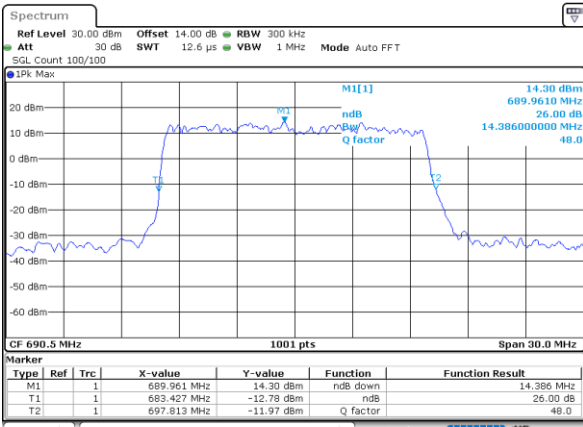

Date: 4.DEC.2022 16:22:13

LTE Band 71

Lowest Channel / 15MHz / 64QAM

Date: 4,DEC,2022 16:45:10

Lowest Channel / 20MHz / 64QAM

Date: 5,DEC,2022 08:55:36

Middle Channel / 15MHz / 64QAM

Date: 5,DEC,2022 08:31:08

Middle Channel / 20MHz / 64QAM

Date: 5,DEC,2022 08:59:21

Highest Channel / 15MHz / 64QAM

Date: 5,DEC,2022 08:32:45

Highest Channel / 20MHz / 64QAM

Date: 5,DEC,2022 09:00:57

**Occupied Bandwidth**

Mode	LTE Band 71 : 99%OBW(MHz)											
BW	1.4MHz		3MHz		5MHz		10MHz		15MHz		20MHz	
Mod.	QPSK	16QAM	QPSK	16QAM	QPSK	16QAM	QPSK	16QAM	QPSK	16QAM	QPSK	16QAM
Lowest CH	-	-	-	-	4.48	4.54	9.05	9.01	13.43	13.40	17.86	17.86
Middle CH	-	-	-	-	4.48	4.49	9.01	9.03	13.46	13.43	17.86	17.82
Highest CH	-	-	-	-	4.50	4.49	9.03	9.07	13.46	13.46	17.86	17.86
Mode	LTE Band 71 : 99%OBW(MHz)											
BW	1.4MHz		3MHz		5MHz		10MHz		15MHz		20MHz	
Mod.	64QAM		64QAM		64QAM		64QAM		64QAM		64QAM	
Lowest CH	-	-	-	-	4.51	-	9.03	-	13.49	-	17.86	-
Middle CH	-	-	-	-	4.50	-	9.03	-	13.46	-	17.82	-
Highest CH	-	-	-	-	4.49	-	8.99	-	13.40	-	17.82	-