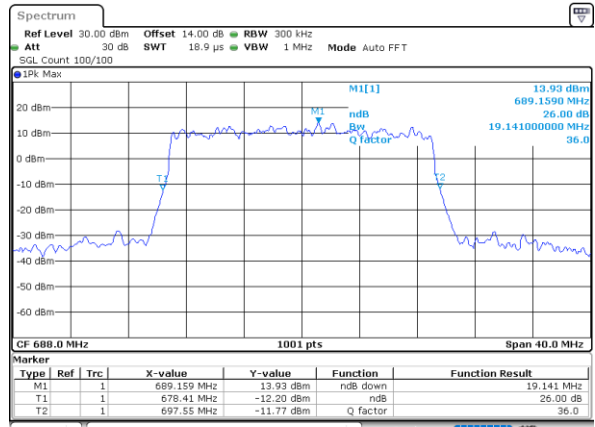

Middle Channel / 20MHz / 64QAM

Date: 5,DEC,2022 08:59:21

Highest Channel / 15MHz / 64QAM

Date: 5,DEC,2022 08:32:45

Highest Channel / 20MHz / 64QAM

Date: 5,DEC,2022 09:00:57

**Occupied Bandwidth**

Mode	LTE Band 71 : 99%OBW(MHz)											
BW	1.4MHz		3MHz		5MHz		10MHz		15MHz		20MHz	
Mod.	QPSK	16QAM	QPSK	16QAM	QPSK	16QAM	QPSK	16QAM	QPSK	16QAM	QPSK	16QAM
Lowest CH	-	-	-	-	4.48	4.54	9.05	9.01	13.43	13.40	17.86	17.86
Middle CH	-	-	-	-	4.48	4.49	9.01	9.03	13.46	13.43	17.86	17.82
Highest CH	-	-	-	-	4.50	4.49	9.03	9.07	13.46	13.46	17.86	17.86
Mode	LTE Band 71 : 99%OBW(MHz)											
BW	1.4MHz		3MHz		5MHz		10MHz		15MHz		20MHz	
Mod.	64QAM		64QAM		64QAM		64QAM		64QAM		64QAM	
Lowest CH	-	-	-	-	4.51	-	9.03	-	13.49	-	17.86	-
Middle CH	-	-	-	-	4.50	-	9.03	-	13.46	-	17.82	-
Highest CH	-	-	-	-	4.49	-	8.99	-	13.40	-	17.82	-

LTE Band 71

Lowest Channel / 5MHz / QPSK

Date: 4.DEC.2022 15:29:12

Lowest Channel / 5MHz / 16QAM

Date: 4.DEC.2022 15:29:37

Middle Channel / 5MHz / QPSK

Date: 4.DEC.2022 15:37:02

Middle Channel / 5MHz / 16QAM