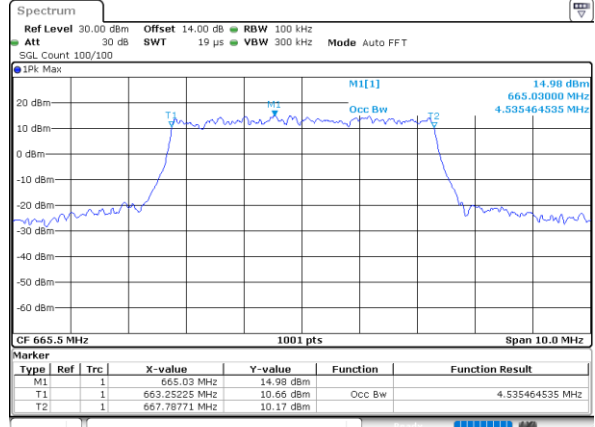

Middle Channel / 20MHz / 64QAM

Date: 5,DEC,2022 08:59:21

Highest Channel / 15MHz / 64QAM

Date: 5,DEC,2022 08:32:45

Highest Channel / 20MHz / 64QAM

Date: 5,DEC,2022 09:00:57

**Occupied Bandwidth**

Mode	LTE Band 71 : 99%OBW(MHz)											
BW	1.4MHz		3MHz		5MHz		10MHz		15MHz		20MHz	
Mod.	QPSK	16QAM	QPSK	16QAM	QPSK	16QAM	QPSK	16QAM	QPSK	16QAM	QPSK	16QAM
Lowest CH	-	-	-	-	4.48	4.54	9.05	9.01	13.43	13.40	17.86	17.86
Middle CH	-	-	-	-	4.48	4.49	9.01	9.03	13.46	13.43	17.86	17.82
Highest CH	-	-	-	-	4.50	4.49	9.03	9.07	13.46	13.46	17.86	17.86
Mode	LTE Band 71 : 99%OBW(MHz)											
BW	1.4MHz		3MHz		5MHz		10MHz		15MHz		20MHz	
Mod.	64QAM		64QAM		64QAM		64QAM		64QAM		64QAM	
Lowest CH	-	-	-	-	4.51	-	9.03	-	13.49	-	17.86	-
Middle CH	-	-	-	-	4.50	-	9.03	-	13.46	-	17.82	-
Highest CH	-	-	-	-	4.49	-	8.99	-	13.40	-	17.82	-

LTE Band 71

Lowest Channel / 5MHz / QPSK

Date: 4.DEC.2022 15:29:12

Lowest Channel / 5MHz / 16QAM

Date: 4.DEC.2022 15:29:37

Middle Channel / 5MHz / QPSK

Date: 4.DEC.2022 15:37:02

Middle Channel / 5MHz / 16QAM