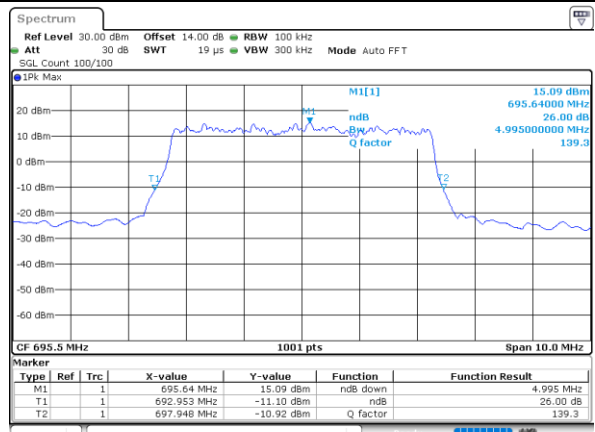

Mode	LTE Band 71 : 26dB BW(MHz)											
BW	1.4MHz		3MHz		5MHz		10MHz		15MHz		20MHz	
Mod.	QPSK	16QAM	QPSK	16QAM	QPSK	16QAM	QPSK	16QAM	QPSK	16QAM	QPSK	16QAM
Lowest CH	-	-	-	-	5.01	5.03	9.81	9.61	14.18	14.21	19.22	18.98
Middle CH	-	-	-	-	5.02	5.02	9.81	9.97	14.60	14.12	19.14	18.86
Highest CH	-	-	-	-	4.99	5.00	9.89	9.95	14.60	14.57	19.10	19.30
Mode	LTE Band 71 : 26dB BW(MHz)											
BW	1.4MHz		3MHz		5MHz		10MHz		15MHz		20MHz	
Mod.	64QAM		64QAM		64QAM		64QAM		64QAM		64QAM	
Lowest CH	-	-	-	-	4.92	-	9.83	-	14.21	-	19.14	-
Middle CH	-	-	-	-	5.00	-	10.03	-	14.66	-	19.06	-
Highest CH	-	-	-	-	5.00	-	10.09	-	14.39	-	19.14	-

LTE Band 71

Lowest Channel / 5MHz / QPSK

Date: 4,DEC,2022 15:30:02

Lowest Channel / 5MHz / 16QAM

Date: 4,DEC,2022 15:30:28

Middle Channel / 5MHz / QPSK

Date: 4,DEC,2022 15:37:50

Middle Channel / 5MHz / 16QAM

Date: 4,DEC,2022 15:38:15

Highest Channel / 5MHz / QPSK

Date: 4,DEC,2022 15:41:23

Highest Channel / 5MHz / 16QAM

Date: 4,DEC,2022 15:41:48

LTE Band 71

Lowest Channel / 10MHz / QPSK

Date: 4,DEC,2022 15:58:17