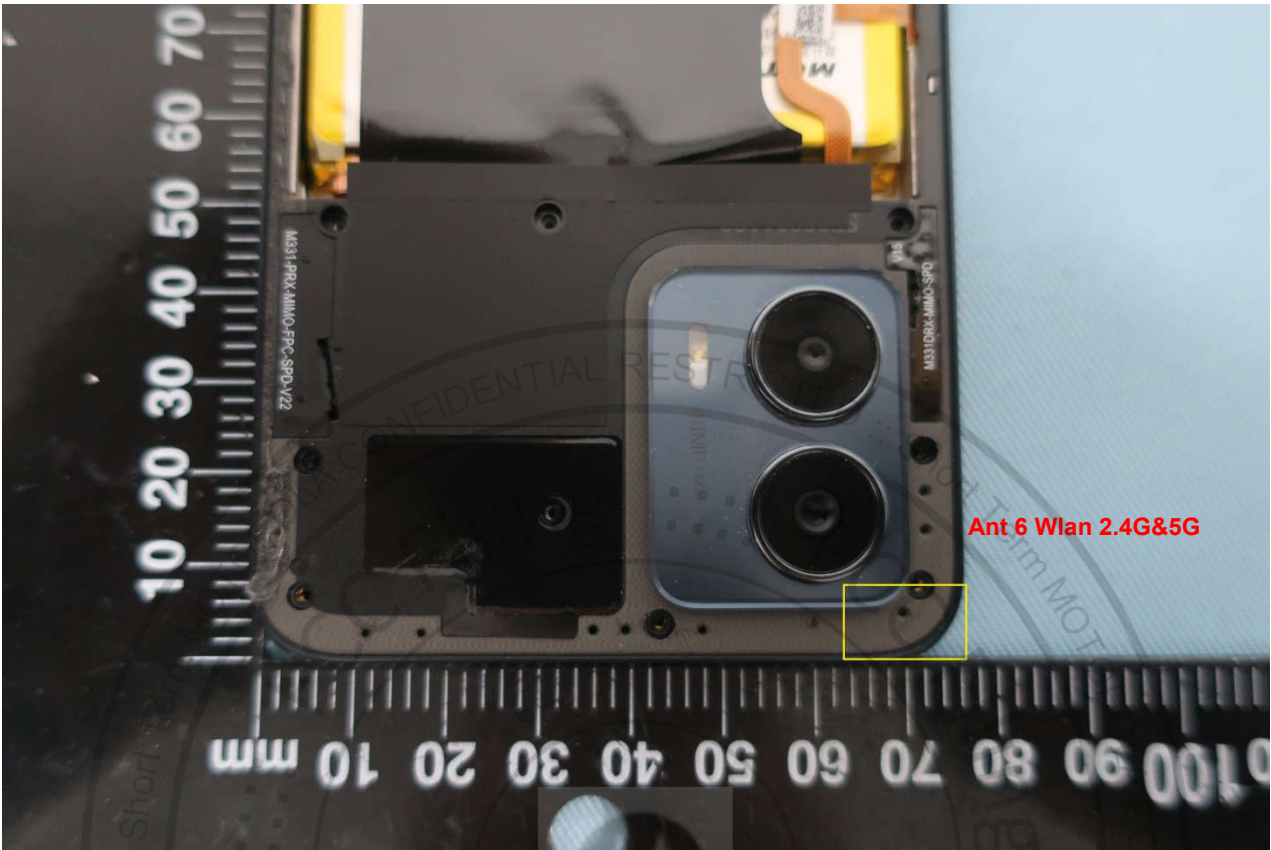

Test Photos

Ant 6 Wlan 2.4G&5G