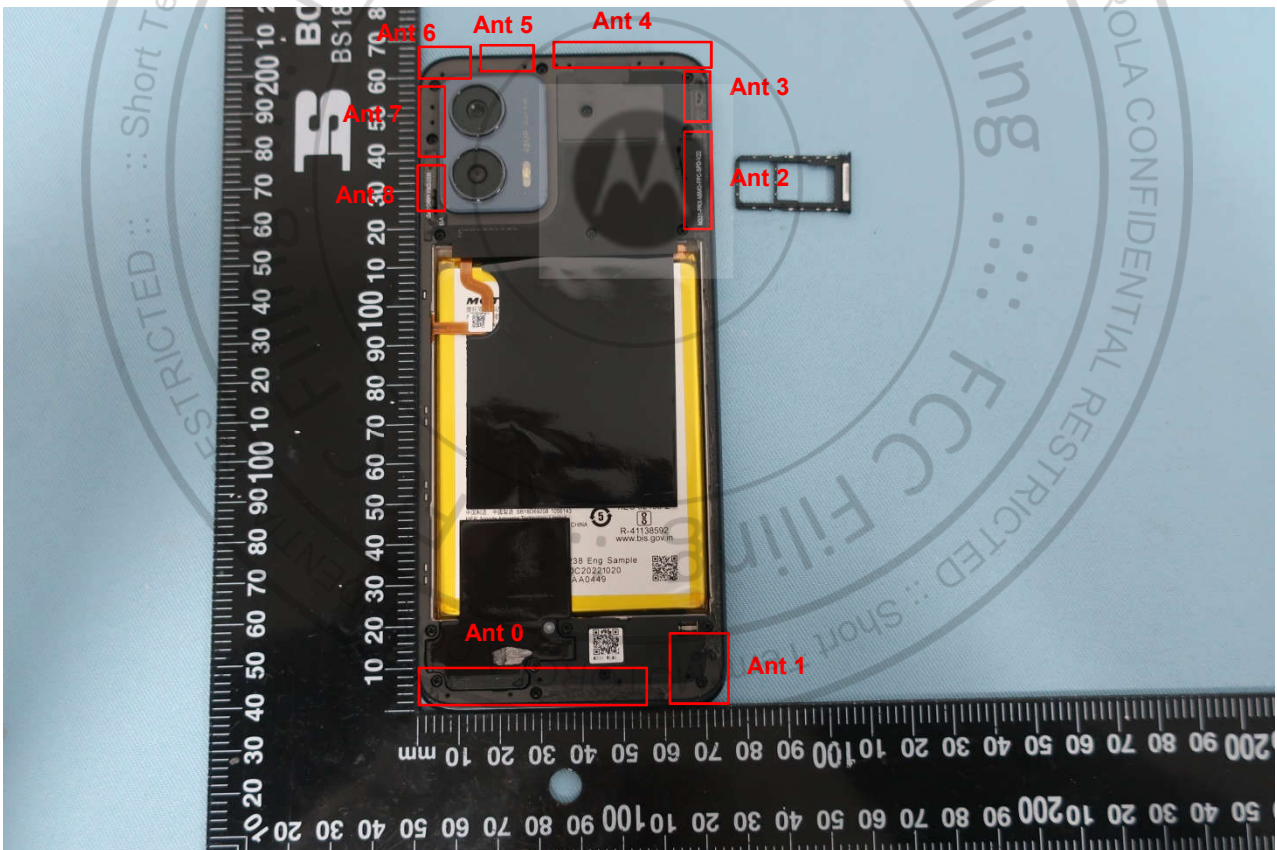

Test Photos

Ant 6 Wlan 2.4G&5G