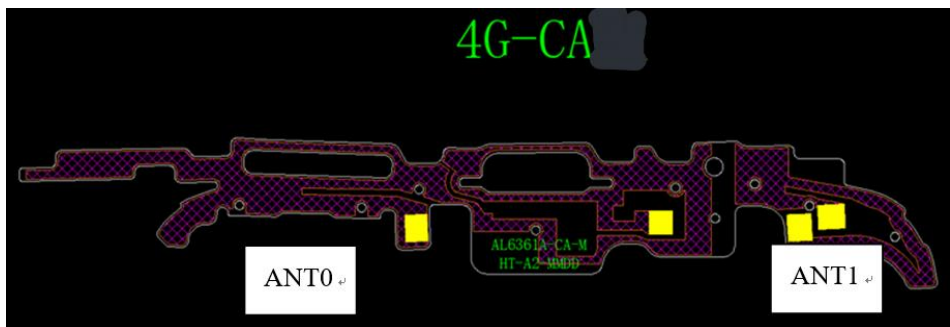

# Test Photos

|  |
|--|
| <p><b>ANT0 (MXD8544B)</b><br/>         LMB TRX<br/>         GSM TRX: 850/900/1800/1900<br/>         WCDMA TRX: B1/2/5/8<br/>         LTE TRX: B1/2/3/5/8/20/28</p> |
| <p><b>ANT1</b><br/>         HB TRX<br/>         LTE TRX: B7/38/40/41</p>   |
| <p><b>ANT2</b><br/>         HB DRX<br/>         LTE DRX: B7/38/40/41</p>   |
| <p><b>ANT3</b><br/>         LMB DRX<br/>         GSM DRX: 850/900/1800/1900<br/>         WCDMA DRX: B1/2/5/8<br/>         LTE DRX: B1/2/3/5/8/20/28</p>            |
| <p><b>ANT4</b><br/>         GPS_L1 RX<br/>         2.4Ghz WIFI TRX<br/>         5G WIFI TRX</p>  |
| <p><b>ANT5</b><br/>         NFC</p>  |

ANT0/1 (Main)

ANT2/3 (DIV)

ANT4 (WBG)

NFC 2D: