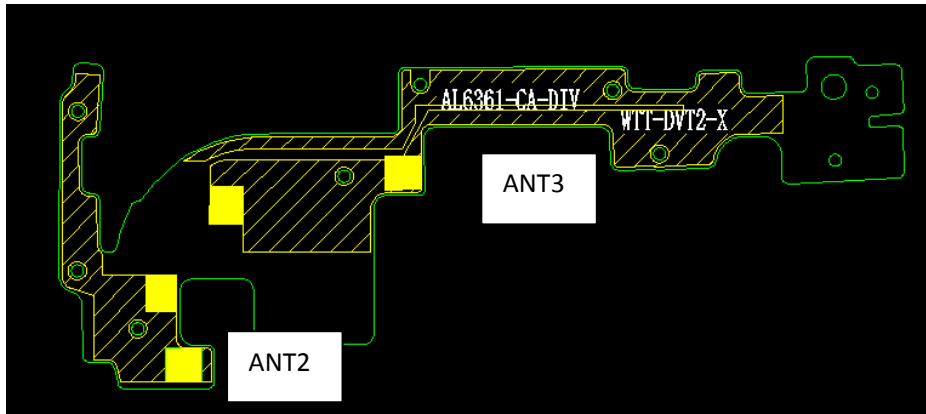

# Test Photos

|  |
|--|
| <p><b>ANT0 (MXD8544B)</b><br/>         LMB TRX<br/>         GSM TRX: 850/900/1800/1900<br/>         WCDMA TRX: B1/2/5/8<br/>         LTE TRX: B1/2/3/5/8/20/28</p> |
| <p><b>ANT1</b><br/>         HB TRX<br/>         LTE TRX: B7/38/40/41</p>   |
| <p><b>ANT2</b><br/>         HB DRX<br/>         LTE DRX: B7/38/40/41</p>   |
| <p><b>ANT3</b><br/>         LMB DRX<br/>         GSM DRX: 850/900/1800/1900<br/>         WCDMA DRX: B1/2/5/8<br/>         LTE DRX: B1/2/3/5/8/20/28</p>            |
| <p><b>ANT4</b><br/>         GPS_L1 RX<br/>         2.4Ghz WIFI TRX<br/>         5G WIFI TRX</p>  |
| <p><b>ANT5</b><br/>         NFC</p>  |

ANT0/1 (Main)

ANT2/3 (DIV)

ANT4 (WBG)

NFC 2D: