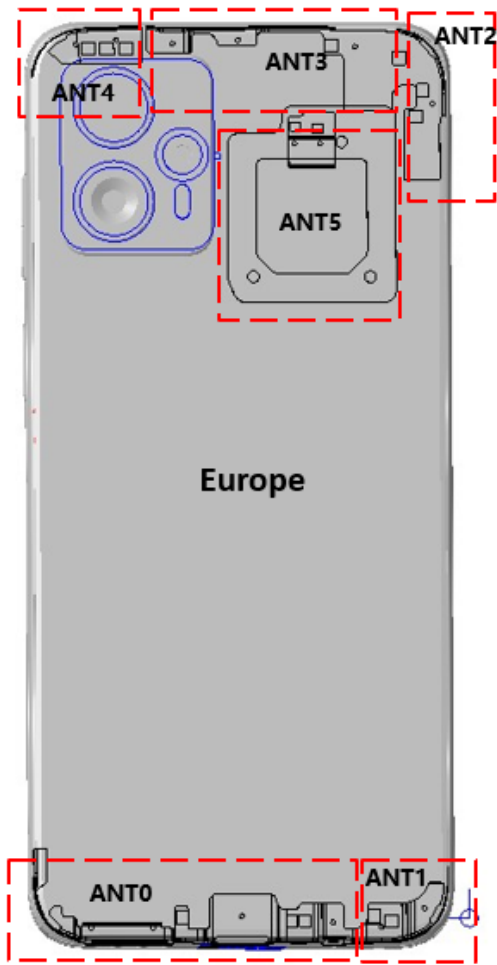

# Test Photos

|  |
|--|
| <p><b>ANT0 (MXD8544B)</b><br/>         LMB TRX<br/>         GSM TRX: 850/900/1800/1900<br/>         WCDMA TRX: B1/2/5/8<br/>         LTE TRX: B1/2/3/5/8/20/28</p> |
| <p><b>ANT1</b><br/>         HB TRX<br/>         LTE TRX: B7/38/40/41</p>   |
| <p><b>ANT2</b><br/>         HB DRX<br/>         LTE DRX: B7/38/40/41</p>   |
| <p><b>ANT3</b><br/>         LMB DRX<br/>         GSM DRX: 850/900/1800/1900<br/>         WCDMA DRX: B1/2/5/8<br/>         LTE DRX: B1/2/3/5/8/20/28</p>            |
| <p><b>ANT4</b><br/>         GPS_L1 RX<br/>         2.4Ghz WIFI TRX<br/>         5G WIFI TRX</p>  |
| <p><b>ANT5</b><br/>         NFC</p>  |

ANT0/1 (Main)

ANT2/3 (DIV)

ANT4 (WBG)

NFC 2D: