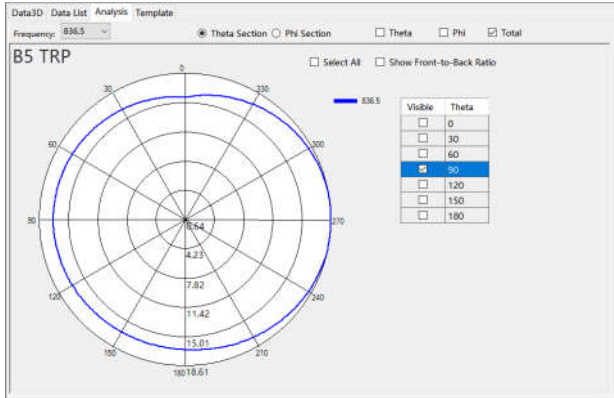

LTE B1	-2
LTE B2	-1.5
LTE B3	-0.6
LTE B4	-0.6
LTE B5	-2.6
LTE B7	0.5
LTE B8	-3.8
LTE B13	-4.2
LTE B26	-2.6
LTE B28	-3
LTE B38	0.5
LTE B40	-0.8
LTE B66	-0.6

## Directional Pattern

Main\_ANT