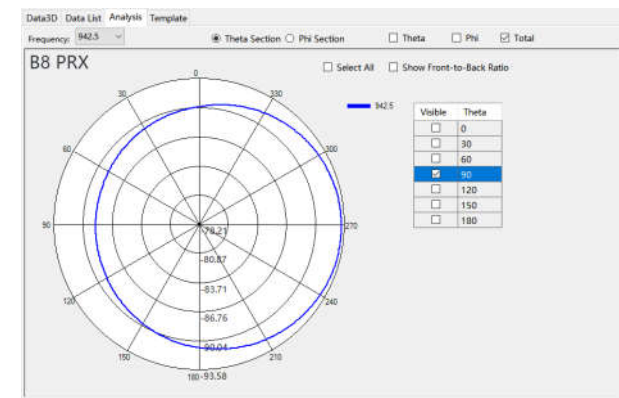

LTE B1	-2
LTE B2	-1.5
LTE B3	-0.6
LTE B4	-0.6
LTE B5	-2.6
LTE B7	0.5
LTE B8	-3.8
LTE B13	-4.2
LTE B26	-2.6
LTE B28	-3
LTE B38	0.5
LTE B40	-0.8
LTE B66	-0.6

## Directional Pattern

Main\_ANT