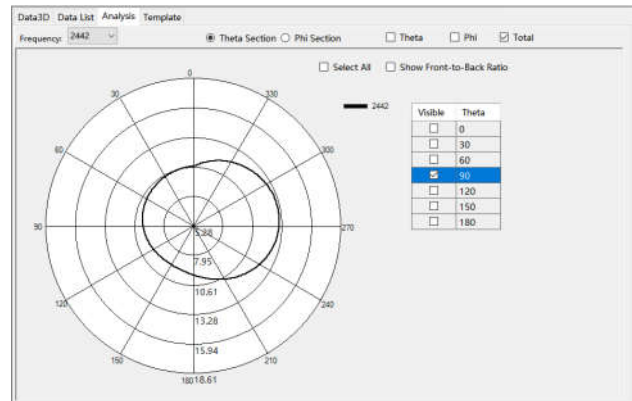

2.4G-WIFI_ANT