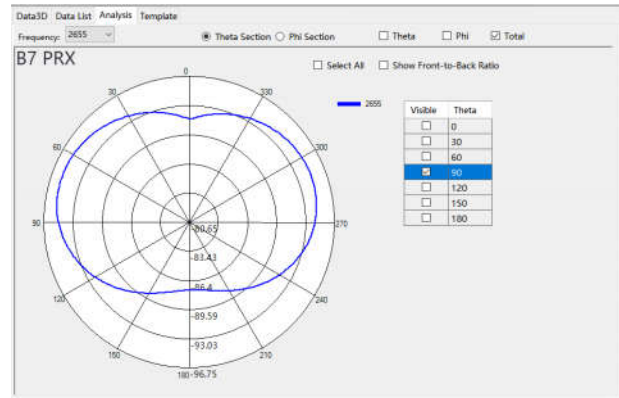

LTE B1	-2
LTE B2	-1.5
LTE B3	-0.6
LTE B4	-0.6
LTE B5	-2.6
LTE B7	0.5
LTE B8	-3.8
LTE B13	-4.2
LTE B26	-2.6
LTE B28	-3
LTE B38	0.5
LTE B40	-0.8
LTE B66	-0.6

## Directional Pattern

Main\_ANT