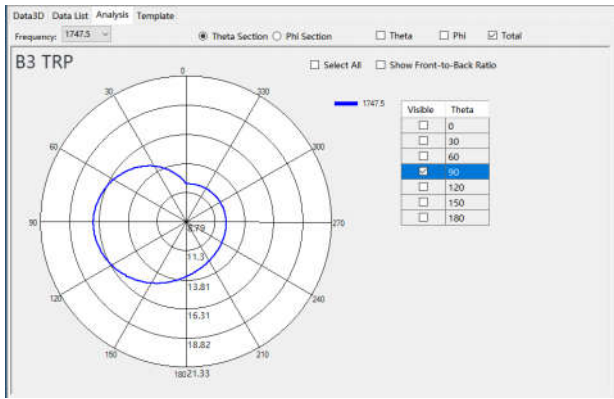

LTE B1	-2
LTE B2	-1.5
LTE B3	-0.6
LTE B4	-0.6
LTE B5	-2.6
LTE B7	0.5
LTE B8	-3.8
LTE B13	-4.2
LTE B26	-2.6
LTE B28	-3
LTE B38	0.5
LTE B40	-0.8
LTE B66	-0.6

## Directional Pattern

Main\_ANT