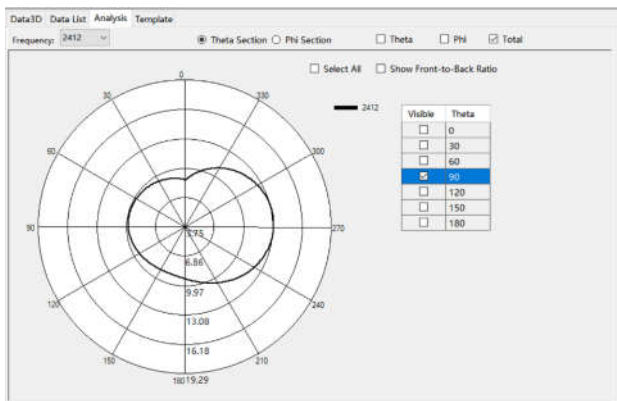

2.4G-WIFI_ANT