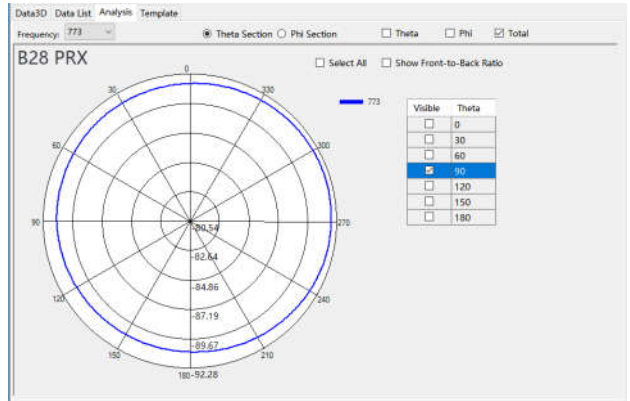

LTE B1	-2
LTE B2	-1.5
LTE B3	-0.6
LTE B4	-0.6
LTE B5	-2.6
LTE B7	0.5
LTE B8	-3.8
LTE B13	-4.2
LTE B26	-2.6
LTE B28	-3
LTE B38	0.5
LTE B40	-0.8
LTE B66	-0.6

## Directional Pattern

Main\_ANT