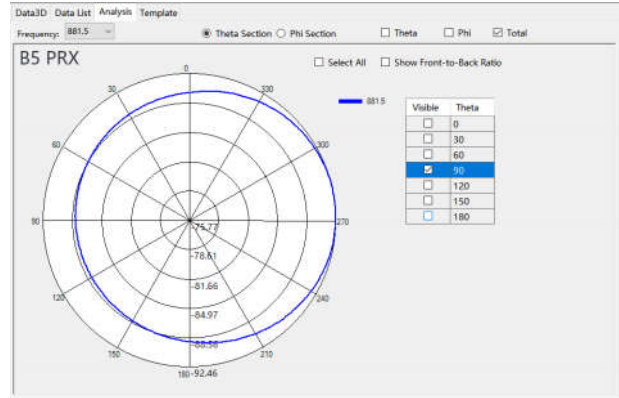

LTE B1	-2
LTE B2	-1.5
LTE B3	-0.6
LTE B4	-0.6
LTE B5	-2.6
LTE B7	0.5
LTE B8	-3.8
LTE B13	-4.2
LTE B26	-2.6
LTE B28	-3
LTE B38	0.5
LTE B40	-0.8
LTE B66	-0.6

## Directional Pattern

Main\_ANT