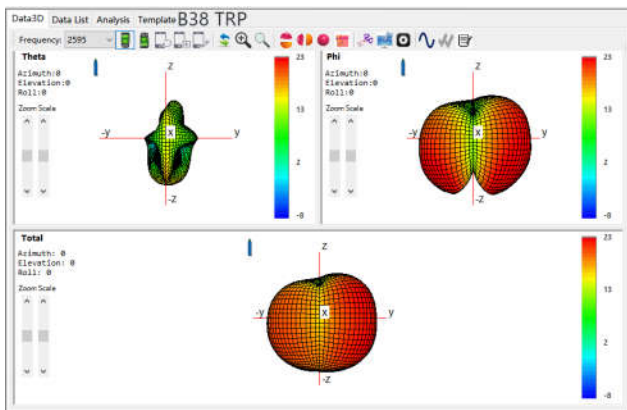

## Directional Pattern

Main\_ANT

## 2.4G-WIFI\_ANT