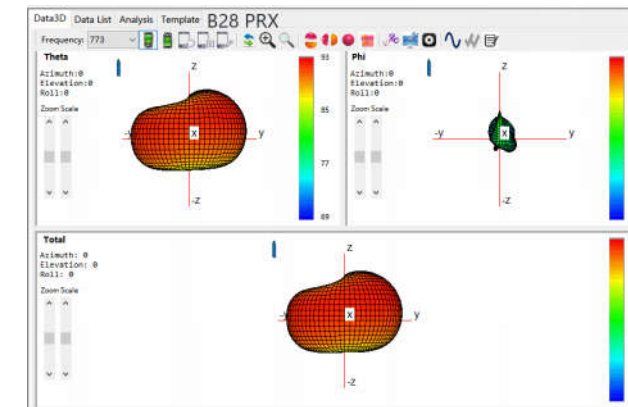

LTE B1	-2
LTE B2	-1.5
LTE B3	-0.6
LTE B4	-0.6
LTE B5	-2.6
LTE B7	0.5
LTE B8	-3.8
LTE B13	-4.2
LTE B26	-2.6
LTE B28	-3
LTE B38	0.5
LTE B40	-0.8
LTE B66	-0.6

## Directional Pattern

Main\_ANT