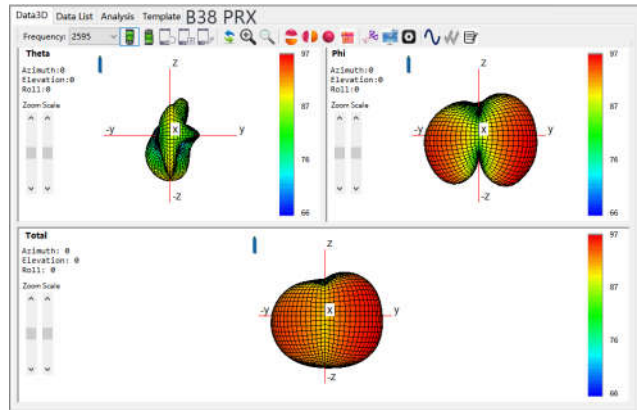

## Directional Pattern

Main\_ANT

## 2.4G-WIFI\_ANT