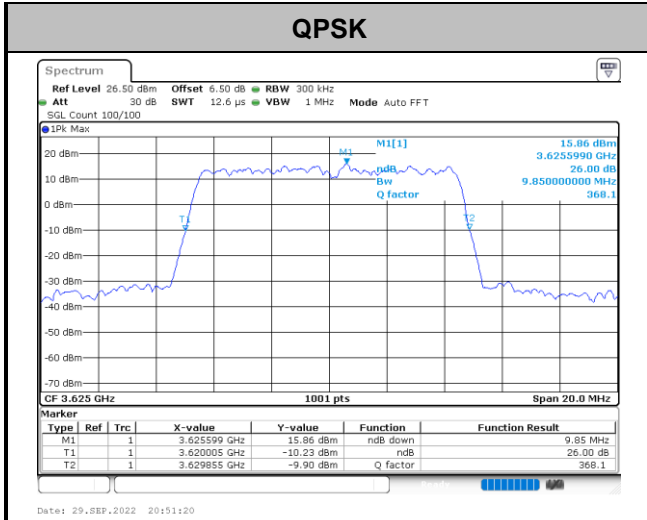

LTE Band 48 / 20MHz

64QAM

Middle Channel / 1RB0

Middle Channel / 1RBmax

Date: 29.SEP.2022 19:29:50

Date: 29.SEP.2022 19:30:27

Middle Channel / Full RB

Date: 29.SEP.2022 19:33:31

LTE Band 48 / 20MHz

64QAM

Highest Channel / 1RB0

Highest Channel / 1RBmax

Date: 29\_SEP.2022 19:35:23

Date: 29\_SEP.2022 19:36:00

Highest Channel / Full RB

Date: 29\_SEP.2022 19:39:05

**26dB Bandwidth**

Mode	LTE Band 48 : 26dB BW(MHz)	
<b>BW</b>	<b>5MHz</b>	
<b>Mod.</b>	<b>QPSK</b>	<b>16QAM</b>
<b>Middle CH</b>	4.92	4.79
<b>BW</b>	<b>10MHz</b>	
<b>Mod.</b>	<b>QPSK</b>	<b>16QAM</b>
<b>Middle CH</b>	9.85	9.81
<b>BW</b>	<b>15MHz</b>	
<b>Mod.</b>	<b>QPSK</b>	<b>16QAM</b>
<b>Middle CH</b>	14.42	14.39
<b>BW</b>	<b>20MHz</b>	
<b>Mod.</b>	<b>QPSK</b>	<b>16QAM</b>
<b>Middle CH</b>	20.14	20.10

## Occupied Bandwidth

Mode	LTE Band 48 : 99%OBW(MHz)	
BW	5MHZ	
Mod.	QPAK	16QAM
Middle CH	4.49	4.50
BW	10MHZ	
Mod.	QPAK	16QAM
Middle CH	9.11	8.99
BW	15MHZ	
Mod.	QPAK	16QAM
Middle CH	13.43	13.40
BW	20MHZ	
Mod.	QPAK	16QAM
Middle CH	18.34	18.50