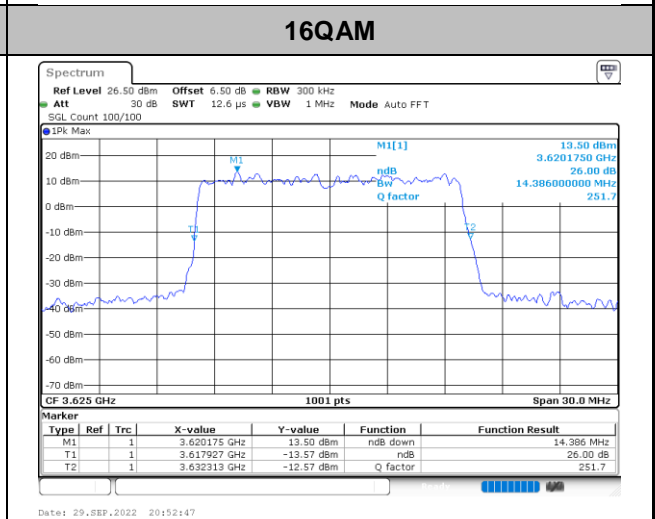

LTE Band 48 / 20MHz

64QAM

Highest Channel / 1RB0

Highest Channel / 1RBmax

Date: 29\_SEP.2022 19:35:23

Date: 29\_SEP.2022 19:36:00

Highest Channel / Full RB

Date: 29\_SEP.2022 19:39:05

**26dB Bandwidth**

Mode	LTE Band 48 : 26dB BW(MHz)	
<b>BW</b>	<b>5MHz</b>	
<b>Mod.</b>	<b>QPSK</b>	<b>16QAM</b>
<b>Middle CH</b>	4.92	4.79
<b>BW</b>	<b>10MHz</b>	
<b>Mod.</b>	<b>QPSK</b>	<b>16QAM</b>
<b>Middle CH</b>	9.85	9.81
<b>BW</b>	<b>15MHz</b>	
<b>Mod.</b>	<b>QPSK</b>	<b>16QAM</b>
<b>Middle CH</b>	14.42	14.39
<b>BW</b>	<b>20MHz</b>	
<b>Mod.</b>	<b>QPSK</b>	<b>16QAM</b>
<b>Middle CH</b>	20.14	20.10

## Occupied Bandwidth

Mode	LTE Band 48 : 99%OBW(MHz)	
BW	5MHZ	
Mod.	QPAK	16QAM
Middle CH	4.49	4.50
BW	10MHZ	
Mod.	QPAK	16QAM
Middle CH	9.11	8.99
BW	15MHZ	
Mod.	QPAK	16QAM
Middle CH	13.43	13.40
BW	20MHZ	
Mod.	QPAK	16QAM
Middle CH	18.34	18.50