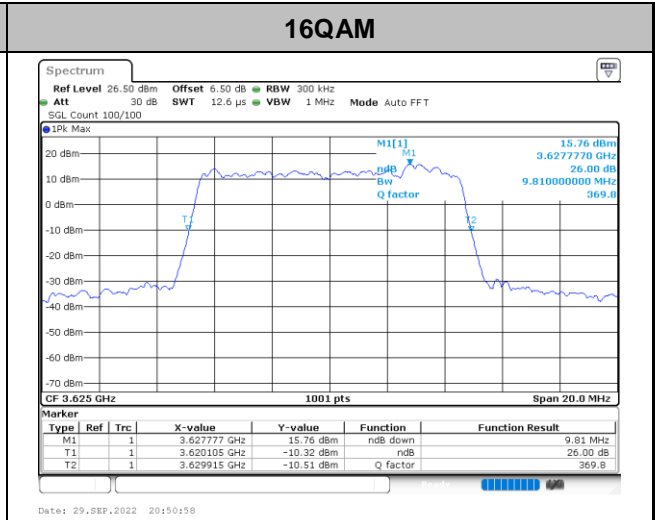

LTE Band 48 / 20MHz

64QAM

Middle Channel / 1RB0

Middle Channel / 1RBmax

Date: 29.SEP.2022 19:29:50

Date: 29.SEP.2022 19:30:27

Middle Channel / Full RB

Date: 29.SEP.2022 19:33:31

LTE Band 48 / 20MHz

64QAM

Highest Channel / 1RB0

Highest Channel / 1RBmax

Date: 29\_SEP.2022 19:35:23

Date: 29\_SEP.2022 19:36:00

Highest Channel / Full RB

Date: 29\_SEP.2022 19:39:05

**26dB Bandwidth**

Mode	LTE Band 48 : 26dB BW(MHz)	
<b>BW</b>	<b>5MHz</b>	
<b>Mod.</b>	<b>QPSK</b>	<b>16QAM</b>
<b>Middle CH</b>	4.92	4.79
<b>BW</b>	<b>10MHz</b>	
<b>Mod.</b>	<b>QPSK</b>	<b>16QAM</b>
<b>Middle CH</b>	9.85	9.81
<b>BW</b>	<b>15MHz</b>	
<b>Mod.</b>	<b>QPSK</b>	<b>16QAM</b>
<b>Middle CH</b>	14.42	14.39
<b>BW</b>	<b>20MHz</b>	
<b>Mod.</b>	<b>QPSK</b>	<b>16QAM</b>
<b>Middle CH</b>	20.14	20.10

## Occupied Bandwidth

Mode	LTE Band 48 : 99%OBW(MHz)	
BW	5MHZ	
Mod.	QPAK	16QAM
Middle CH	4.49	4.50
BW	10MHZ	
Mod.	QPAK	16QAM
Middle CH	9.11	8.99
BW	15MHZ	
Mod.	QPAK	16QAM
Middle CH	13.43	13.40
BW	20MHZ	
Mod.	QPAK	16QAM
Middle CH	18.34	18.50