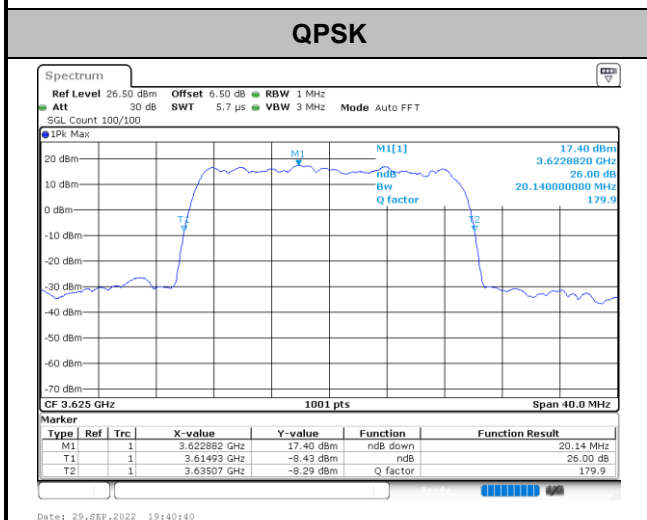

LTE Band 48 / 20MHz

64QAM

Highest Channel / 1RB0

Highest Channel / 1RBmax

Date: 29\_SEP.2022 19:35:23

Date: 29\_SEP.2022 19:36:00

Highest Channel / Full RB

Date: 29\_SEP.2022 19:39:05

**26dB Bandwidth**

Mode	LTE Band 48 : 26dB BW(MHz)	
<b>BW</b>	<b>5MHz</b>	
<b>Mod.</b>	<b>QPSK</b>	<b>16QAM</b>
<b>Middle CH</b>	4.92	4.79
<b>BW</b>	<b>10MHz</b>	
<b>Mod.</b>	<b>QPSK</b>	<b>16QAM</b>
<b>Middle CH</b>	9.85	9.81
<b>BW</b>	<b>15MHz</b>	
<b>Mod.</b>	<b>QPSK</b>	<b>16QAM</b>
<b>Middle CH</b>	14.42	14.39
<b>BW</b>	<b>20MHz</b>	
<b>Mod.</b>	<b>QPSK</b>	<b>16QAM</b>
<b>Middle CH</b>	20.14	20.10

## Occupied Bandwidth

Mode	LTE Band 48 : 99%OBW(MHz)	
BW	5MHZ	
Mod.	QPAK	16QAM
Middle CH	4.49	4.50
BW	10MHZ	
Mod.	QPAK	16QAM
Middle CH	9.11	8.99
BW	15MHZ	
Mod.	QPAK	16QAM
Middle CH	13.43	13.40
BW	20MHZ	
Mod.	QPAK	16QAM
Middle CH	18.34	18.50