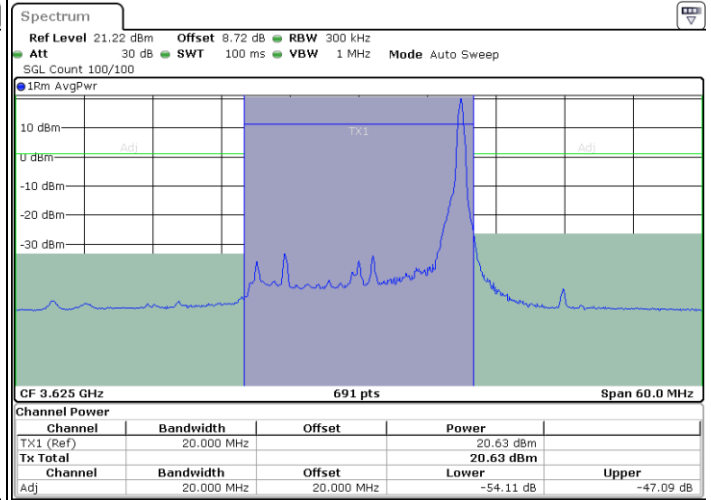

LTE Band 48 / 20MHz

64QAM

Middle Channel / 1RB0

Middle Channel / 1RBmax

Date: 29.SEP.2022 19:29:50

Date: 29.SEP.2022 19:30:27

Middle Channel / Full RB

Date: 29.SEP.2022 19:33:31

LTE Band 48 / 20MHz

64QAM

Highest Channel / 1RB0

Highest Channel / 1RBmax

Date: 29\_SEP.2022 19:35:23

Date: 29\_SEP.2022 19:36:00

Highest Channel / Full RB

Date: 29\_SEP.2022 19:39:05

**26dB Bandwidth**

Mode	LTE Band 48 : 26dB BW(MHz)	
<b>BW</b>	<b>5MHz</b>	
<b>Mod.</b>	<b>QPSK</b>	<b>16QAM</b>
<b>Middle CH</b>	4.92	4.79
<b>BW</b>	<b>10MHz</b>	
<b>Mod.</b>	<b>QPSK</b>	<b>16QAM</b>
<b>Middle CH</b>	9.85	9.81
<b>BW</b>	<b>15MHz</b>	
<b>Mod.</b>	<b>QPSK</b>	<b>16QAM</b>
<b>Middle CH</b>	14.42	14.39
<b>BW</b>	<b>20MHz</b>	
<b>Mod.</b>	<b>QPSK</b>	<b>16QAM</b>
<b>Middle CH</b>	20.14	20.10