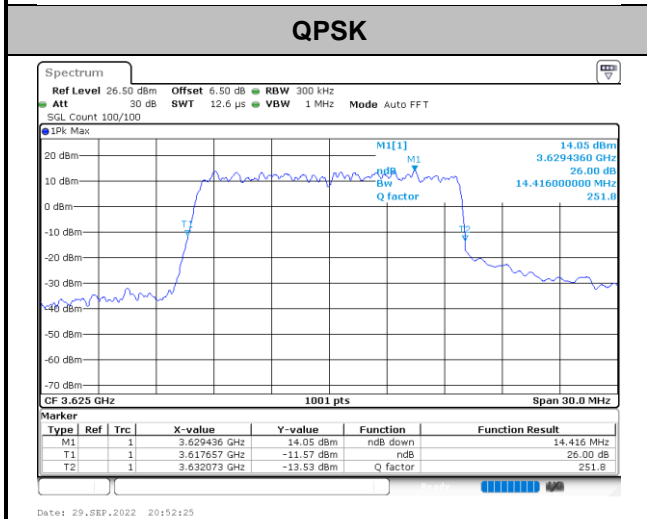

LTE Band 48 / 20MHz

64QAM

Middle Channel / 1RB0

Middle Channel / 1RBmax

Date: 29.SEP.2022 19:29:50

Date: 29.SEP.2022 19:30:27

Middle Channel / Full RB

Date: 29.SEP.2022 19:33:31

LTE Band 48 / 20MHz

64QAM

Highest Channel / 1RB0

Highest Channel / 1RBmax

Date: 29\_SEP.2022 19:35:23

Date: 29\_SEP.2022 19:36:00

Highest Channel / Full RB

Date: 29\_SEP.2022 19:39:05

**26dB Bandwidth**

Mode	LTE Band 48 : 26dB BW(MHz)	
<b>BW</b>	<b>5MHz</b>	
<b>Mod.</b>	<b>QPSK</b>	<b>16QAM</b>
<b>Middle CH</b>	4.92	4.79
<b>BW</b>	<b>10MHz</b>	
<b>Mod.</b>	<b>QPSK</b>	<b>16QAM</b>
<b>Middle CH</b>	9.85	9.81
<b>BW</b>	<b>15MHz</b>	
<b>Mod.</b>	<b>QPSK</b>	<b>16QAM</b>
<b>Middle CH</b>	14.42	14.39
<b>BW</b>	<b>20MHz</b>	
<b>Mod.</b>	<b>QPSK</b>	<b>16QAM</b>
<b>Middle CH</b>	20.14	20.10

## Occupied Bandwidth

Mode	LTE Band 48 : 99%OBW(MHz)	
BW	5MHZ	
Mod.	QPAK	16QAM
Middle CH	4.49	4.50
BW	10MHZ	
Mod.	QPAK	16QAM
Middle CH	9.11	8.99
BW	15MHZ	
Mod.	QPAK	16QAM
Middle CH	13.43	13.40
BW	20MHZ	
Mod.	QPAK	16QAM
Middle CH	18.34	18.50