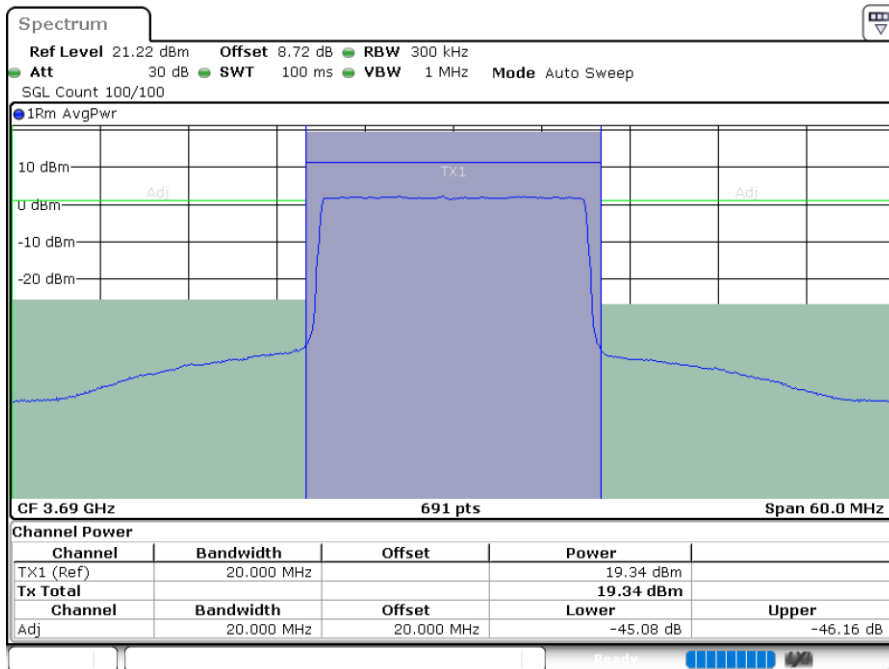

LTE Band 48 / 20MHz

64QAM

Highest Channel / 1RB0

Highest Channel / 1RBmax

Date: 29\_SEP.2022 19:35:23

Date: 29\_SEP.2022 19:36:00

Highest Channel / Full RB

Date: 29\_SEP.2022 19:39:05

**26dB Bandwidth**

Mode	LTE Band 48 : 26dB BW(MHz)	
<b>BW</b>	<b>5MHz</b>	
<b>Mod.</b>	<b>QPSK</b>	<b>16QAM</b>
<b>Middle CH</b>	4.92	4.79
<b>BW</b>	<b>10MHz</b>	
<b>Mod.</b>	<b>QPSK</b>	<b>16QAM</b>
<b>Middle CH</b>	9.85	9.81
<b>BW</b>	<b>15MHz</b>	
<b>Mod.</b>	<b>QPSK</b>	<b>16QAM</b>
<b>Middle CH</b>	14.42	14.39
<b>BW</b>	<b>20MHz</b>	
<b>Mod.</b>	<b>QPSK</b>	<b>16QAM</b>
<b>Middle CH</b>	20.14	20.10