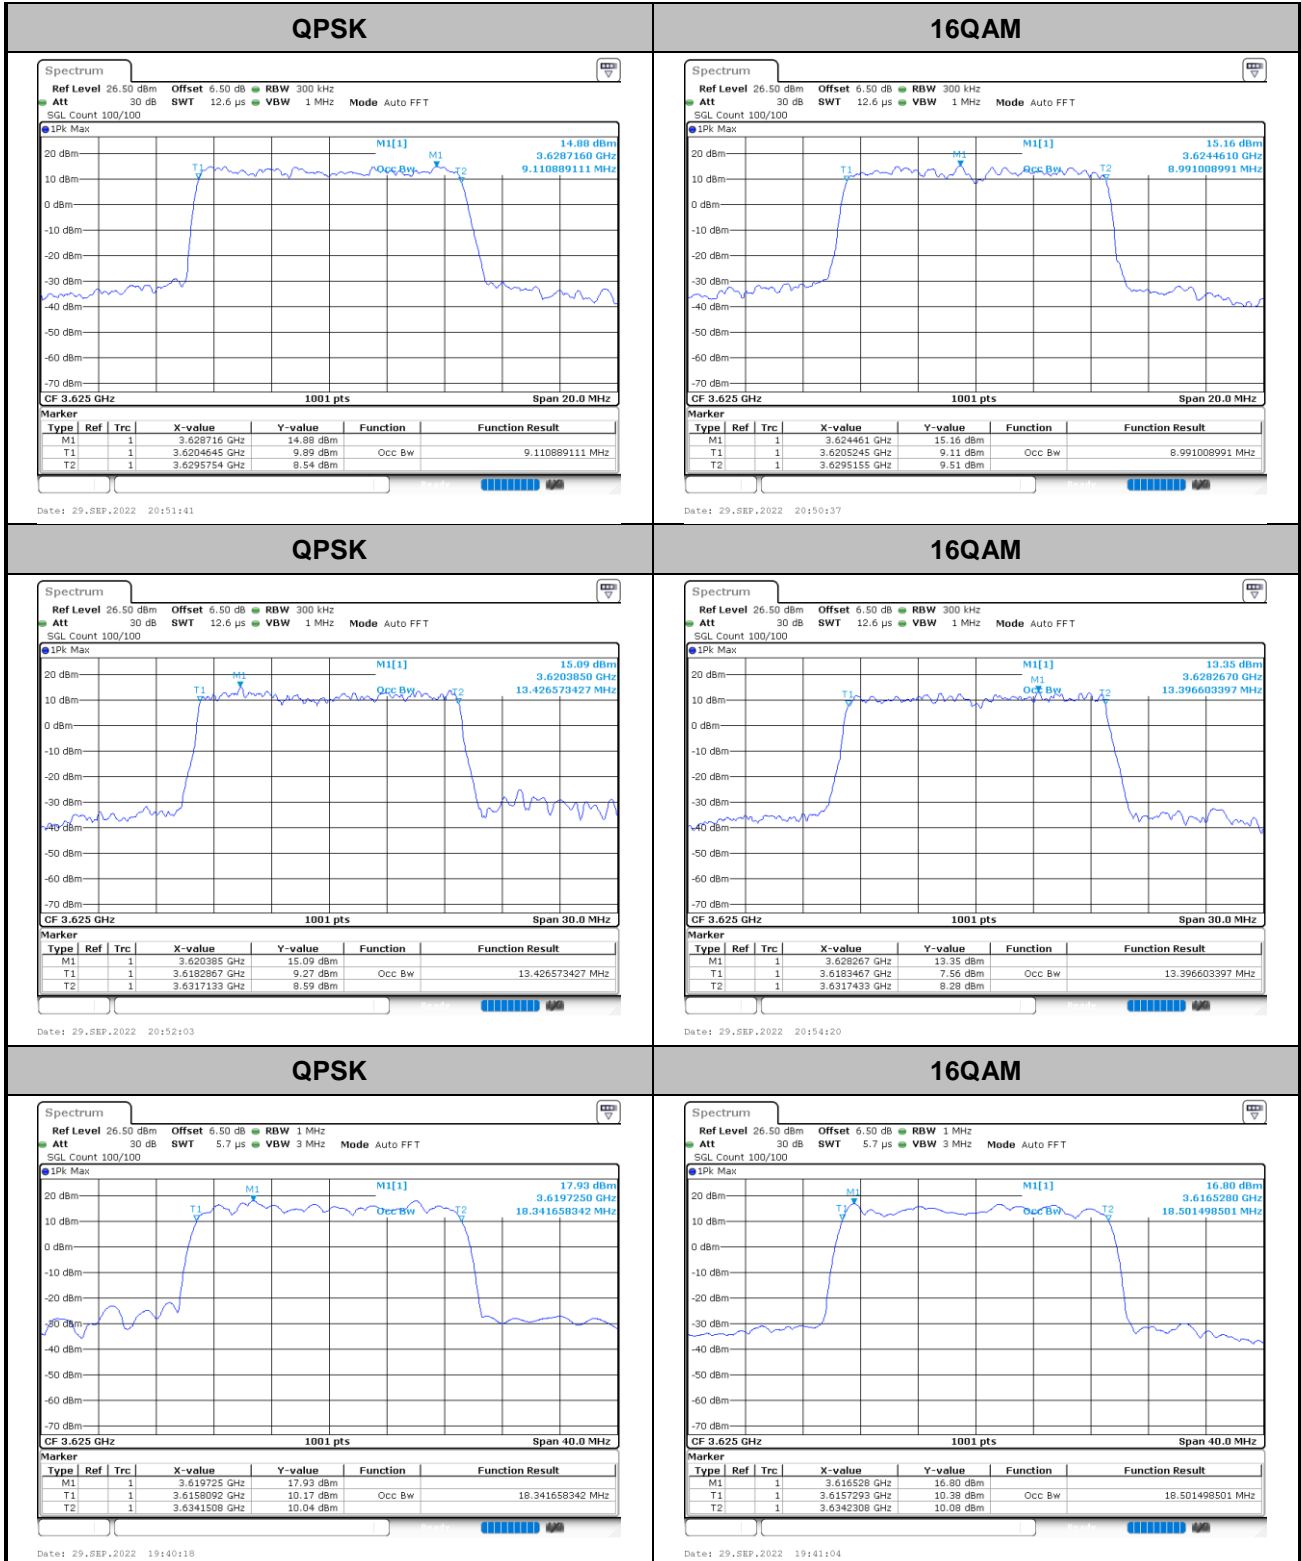

LTE Band 48 / 20MHz

64QAM

Highest Channel / 1RB0

Highest Channel / 1RBmax

Date: 29\_SEP.2022 19:35:23

Date: 29\_SEP.2022 19:36:00

Highest Channel / Full RB

Date: 29\_SEP.2022 19:39:05

**26dB Bandwidth**

Mode	LTE Band 48 : 26dB BW(MHz)	
<b>BW</b>	<b>5MHz</b>	
<b>Mod.</b>	<b>QPSK</b>	<b>16QAM</b>
<b>Middle CH</b>	4.92	4.79
<b>BW</b>	<b>10MHz</b>	
<b>Mod.</b>	<b>QPSK</b>	<b>16QAM</b>
<b>Middle CH</b>	9.85	9.81
<b>BW</b>	<b>15MHz</b>	
<b>Mod.</b>	<b>QPSK</b>	<b>16QAM</b>
<b>Middle CH</b>	14.42	14.39
<b>BW</b>	<b>20MHz</b>	
<b>Mod.</b>	<b>QPSK</b>	<b>16QAM</b>
<b>Middle CH</b>	20.14	20.10

## Occupied Bandwidth

Mode	LTE Band 48 : 99%OBW(MHz)	
BW	5MHZ	
Mod.	QPAK	16QAM
Middle CH	4.49	4.50
BW	10MHZ	
Mod.	QPAK	16QAM
Middle CH	9.11	8.99
BW	15MHZ	
Mod.	QPAK	16QAM
Middle CH	13.43	13.40
BW	20MHZ	
Mod.	QPAK	16QAM
Middle CH	18.34	18.50