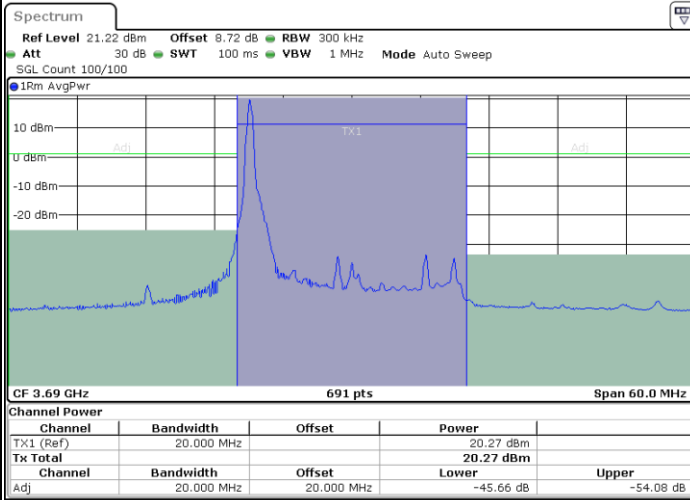

LTE Band 48 / 20MHz

64QAM

Middle Channel / 1RB0

Middle Channel / 1RBmax

Date: 29.SEP.2022 19:29:50

Date: 29.SEP.2022 19:30:27

Middle Channel / Full RB

Date: 29.SEP.2022 19:33:31

LTE Band 48 / 20MHz

64QAM

Highest Channel / 1RB0

Highest Channel / 1RBmax

Date: 29\_SEP.2022 19:35:23

Date: 29\_SEP.2022 19:36:00

Highest Channel / Full RB

Date: 29\_SEP.2022 19:39:05

**26dB Bandwidth**

Mode	LTE Band 48 : 26dB BW(MHz)	
<b>BW</b>	<b>5MHz</b>	
<b>Mod.</b>	<b>QPSK</b>	<b>16QAM</b>
<b>Middle CH</b>	4.92	4.79
<b>BW</b>	<b>10MHz</b>	
<b>Mod.</b>	<b>QPSK</b>	<b>16QAM</b>
<b>Middle CH</b>	9.85	9.81
<b>BW</b>	<b>15MHz</b>	
<b>Mod.</b>	<b>QPSK</b>	<b>16QAM</b>
<b>Middle CH</b>	14.42	14.39
<b>BW</b>	<b>20MHz</b>	
<b>Mod.</b>	<b>QPSK</b>	<b>16QAM</b>
<b>Middle CH</b>	20.14	20.10