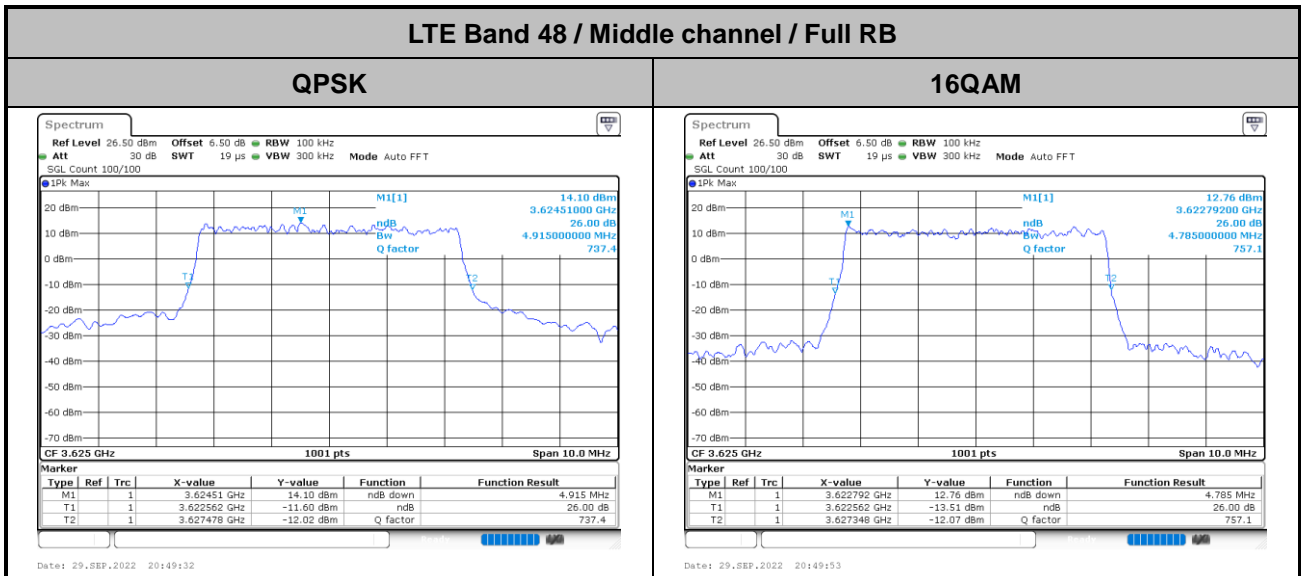

LTE Band 48 / 20MHz

64QAM

Highest Channel / 1RB0

Highest Channel / 1RBmax

Date: 29\_SEP.2022 19:35:23

Date: 29\_SEP.2022 19:36:00

Highest Channel / Full RB

Date: 29\_SEP.2022 19:39:05

**26dB Bandwidth**

Mode	LTE Band 48 : 26dB BW(MHz)	
<b>BW</b>	<b>5MHz</b>	
<b>Mod.</b>	<b>QPSK</b>	<b>16QAM</b>
<b>Middle CH</b>	4.92	4.79
<b>BW</b>	<b>10MHz</b>	
<b>Mod.</b>	<b>QPSK</b>	<b>16QAM</b>
<b>Middle CH</b>	9.85	9.81
<b>BW</b>	<b>15MHz</b>	
<b>Mod.</b>	<b>QPSK</b>	<b>16QAM</b>
<b>Middle CH</b>	14.42	14.39
<b>BW</b>	<b>20MHz</b>	
<b>Mod.</b>	<b>QPSK</b>	<b>16QAM</b>
<b>Middle CH</b>	20.14	20.10