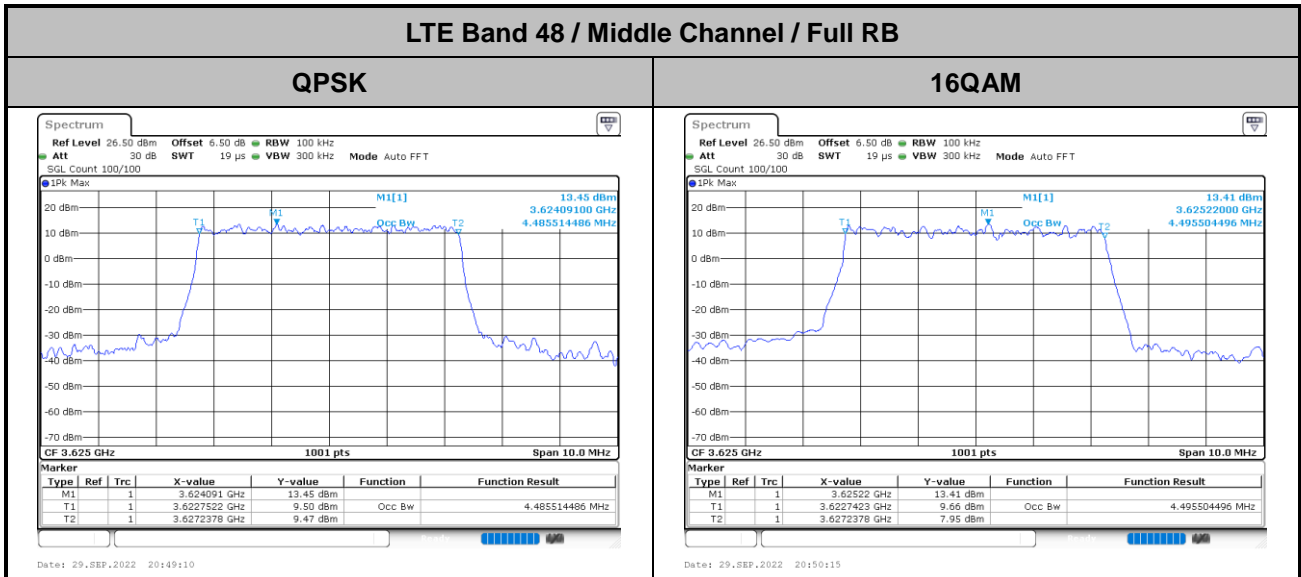

**26dB Bandwidth**

Mode	LTE Band 48 : 26dB BW(MHz)	
<b>BW</b>	<b>5MHz</b>	
<b>Mod.</b>	<b>QPSK</b>	<b>16QAM</b>
<b>Middle CH</b>	4.92	4.79
<b>BW</b>	<b>10MHz</b>	
<b>Mod.</b>	<b>QPSK</b>	<b>16QAM</b>
<b>Middle CH</b>	9.85	9.81
<b>BW</b>	<b>15MHz</b>	
<b>Mod.</b>	<b>QPSK</b>	<b>16QAM</b>
<b>Middle CH</b>	14.42	14.39
<b>BW</b>	<b>20MHz</b>	
<b>Mod.</b>	<b>QPSK</b>	<b>16QAM</b>
<b>Middle CH</b>	20.14	20.10

## Occupied Bandwidth

Mode	LTE Band 48 : 99%OBW(MHz)	
BW	5MHZ	
Mod.	QPAK	16QAM
Middle CH	4.49	4.50
BW	10MHZ	
Mod.	QPAK	16QAM
Middle CH	9.11	8.99
BW	15MHZ	
Mod.	QPAK	16QAM
Middle CH	13.43	13.40
BW	20MHZ	
Mod.	QPAK	16QAM
Middle CH	18.34	18.50