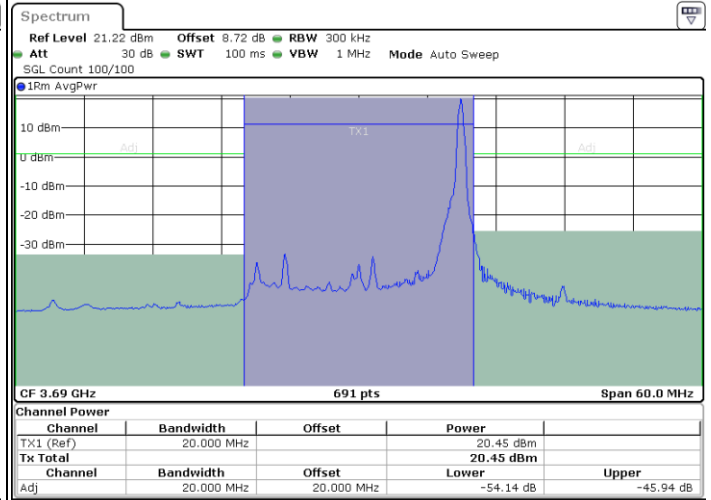

LTE Band 48 / 20MHz

64QAM

Highest Channel / 1RB0

Highest Channel / 1RBmax

Date: 29\_SEP.2022 19:35:23

Date: 29\_SEP.2022 19:36:00

Highest Channel / Full RB

Date: 29\_SEP.2022 19:39:05

**26dB Bandwidth**

Mode	LTE Band 48 : 26dB BW(MHz)	
<b>BW</b>	<b>5MHz</b>	
<b>Mod.</b>	<b>QPSK</b>	<b>16QAM</b>
<b>Middle CH</b>	4.92	4.79
<b>BW</b>	<b>10MHz</b>	
<b>Mod.</b>	<b>QPSK</b>	<b>16QAM</b>
<b>Middle CH</b>	9.85	9.81
<b>BW</b>	<b>15MHz</b>	
<b>Mod.</b>	<b>QPSK</b>	<b>16QAM</b>
<b>Middle CH</b>	14.42	14.39
<b>BW</b>	<b>20MHz</b>	
<b>Mod.</b>	<b>QPSK</b>	<b>16QAM</b>
<b>Middle CH</b>	20.14	20.10

## Occupied Bandwidth

Mode	LTE Band 48 : 99%OBW(MHz)	
BW	5MHZ	
Mod.	QPAK	16QAM
Middle CH	4.49	4.50
BW	10MHZ	
Mod.	QPAK	16QAM
Middle CH	9.11	8.99
BW	15MHZ	
Mod.	QPAK	16QAM
Middle CH	13.43	13.40
BW	20MHZ	
Mod.	QPAK	16QAM
Middle CH	18.34	18.50