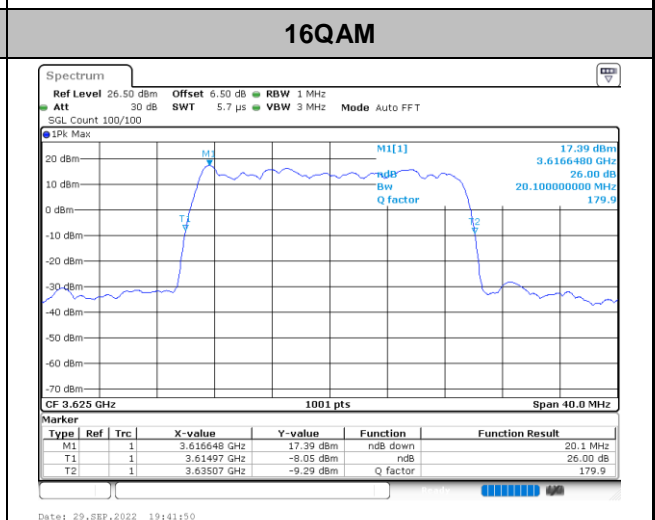

LTE Band 48 / 20MHz

64QAM

Middle Channel / 1RB0

Middle Channel / 1RBmax

Date: 29.SEP.2022 19:29:50

Date: 29.SEP.2022 19:30:27

Middle Channel / Full RB

Date: 29.SEP.2022 19:33:31

LTE Band 48 / 20MHz

64QAM

Highest Channel / 1RB0

Highest Channel / 1RBmax

Date: 29\_SEP.2022 19:35:23

Date: 29\_SEP.2022 19:36:00

Highest Channel / Full RB

Date: 29\_SEP.2022 19:39:05

**26dB Bandwidth**

Mode	LTE Band 48 : 26dB BW(MHz)	
<b>BW</b>	<b>5MHz</b>	
<b>Mod.</b>	<b>QPSK</b>	<b>16QAM</b>
<b>Middle CH</b>	4.92	4.79
<b>BW</b>	<b>10MHz</b>	
<b>Mod.</b>	<b>QPSK</b>	<b>16QAM</b>
<b>Middle CH</b>	9.85	9.81
<b>BW</b>	<b>15MHz</b>	
<b>Mod.</b>	<b>QPSK</b>	<b>16QAM</b>
<b>Middle CH</b>	14.42	14.39
<b>BW</b>	<b>20MHz</b>	
<b>Mod.</b>	<b>QPSK</b>	<b>16QAM</b>
<b>Middle CH</b>	20.14	20.10

## Occupied Bandwidth

Mode	LTE Band 48 : 99%OBW(MHz)	
BW	5MHZ	
Mod.	QPAK	16QAM
Middle CH	4.49	4.50
BW	10MHZ	
Mod.	QPAK	16QAM
Middle CH	9.11	8.99
BW	15MHZ	
Mod.	QPAK	16QAM
Middle CH	13.43	13.40
BW	20MHZ	
Mod.	QPAK	16QAM
Middle CH	18.34	18.50