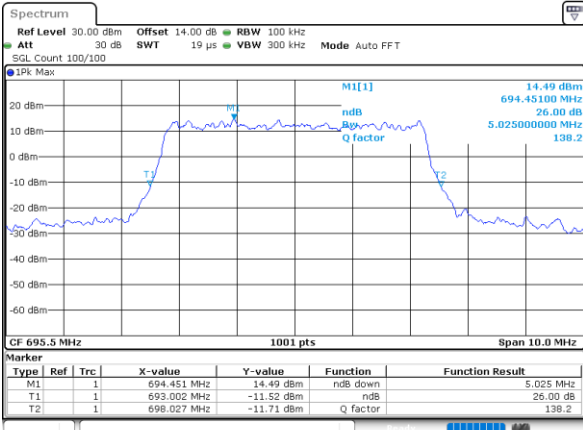

Mode	LTE Band 71 : 26dB BW(MHz)											
BW	1.4MHz		3MHz		5MHz		10MHz		15MHz		20MHz	
Mod.	QPSK	16QAM	QPSK	16QAM	QPSK	16QAM	QPSK	16QAM	QPSK	16QAM	QPSK	16QAM
Lowest CH	-	-	-	-	4.89	4.90	9.75	9.97	14.45	14.48	18.94	18.94
Middle CH	-	-	-	-	4.93	5.16	10.13	10.07	14.63	14.54	18.94	19.14
Highest CH	-	-	-	-	5.03	4.94	10.19	9.83	14.45	14.45	19.10	19.02
Mode	LTE Band 71 : 26dB BW(MHz)											
BW	1.4MHz		3MHz		5MHz		10MHz		15MHz		20MHz	
Mod.	64QAM		64QAM		64QAM		64QAM		64QAM		64QAM	
Lowest CH	-	-	-	-	5.09	-	9.79	-	14.60	-	18.94	-
Middle CH	-	-	-	-	5.08	-	9.59	-	14.33	-	18.94	-
Highest CH	-	-	-	-	4.93	-	10.07	-	14.45	-	19.46	-

LTE Band 71

Lowest Channel / 5MHz / QPSK

Date: 8,NOV,2022 08:51:10

Lowest Channel / 5MHz / 16QAM

Date: 8,NOV,2022 08:51:34

Middle Channel / 5MHz / QPSK

Date: 8,NOV,2022 08:59:28

Middle Channel / 5MHz / 16QAM

Date: 8,NOV,2022 08:59:51

Highest Channel / 5MHz / QPSK

Date: 8,NOV,2022 09:03:14

Highest Channel / 5MHz / 16QAM

Date: 8,NOV,2022 09:03:38

LTE Band 71

Lowest Channel / 10MHz / QPSK

Date: 8,NOV,2022 09:20:54