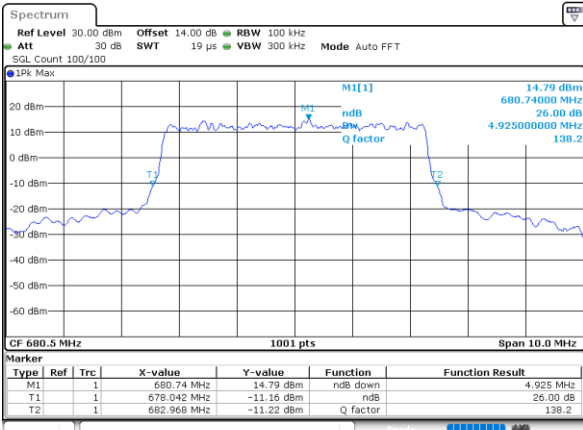

Mode	LTE Band 71 : 26dB BW(MHz)											
BW	1.4MHz		3MHz		5MHz		10MHz		15MHz		20MHz	
Mod.	QPSK	16QAM	QPSK	16QAM	QPSK	16QAM	QPSK	16QAM	QPSK	16QAM	QPSK	16QAM
Lowest CH	-	-	-	-	4.89	4.90	9.75	9.97	14.45	14.48	18.94	18.94
Middle CH	-	-	-	-	4.93	5.16	10.13	10.07	14.63	14.54	18.94	19.14
Highest CH	-	-	-	-	5.03	4.94	10.19	9.83	14.45	14.45	19.10	19.02
Mode	LTE Band 71 : 26dB BW(MHz)											
BW	1.4MHz		3MHz		5MHz		10MHz		15MHz		20MHz	
Mod.	64QAM		64QAM		64QAM		64QAM		64QAM		64QAM	
Lowest CH	-	-	-	-	5.09	-	9.79	-	14.60	-	18.94	-
Middle CH	-	-	-	-	5.08	-	9.59	-	14.33	-	18.94	-
Highest CH	-	-	-	-	4.93	-	10.07	-	14.45	-	19.46	-

LTE Band 71

Lowest Channel / 5MHz / QPSK

Date: 8,NOV,2022 08:51:10

Lowest Channel / 5MHz / 16QAM

Date: 8,NOV,2022 08:51:34

Middle Channel / 5MHz / QPSK

Date: 8,NOV,2022 08:59:28

Middle Channel / 5MHz / 16QAM

Date: 8,NOV,2022 08:59:51

Highest Channel / 5MHz / QPSK

Date: 8,NOV,2022 09:03:14

Highest Channel / 5MHz / 16QAM

Date: 8,NOV,2022 09:03:38

LTE Band 71

Lowest Channel / 10MHz / QPSK

Date: 8,NOV,2022 09:20:54