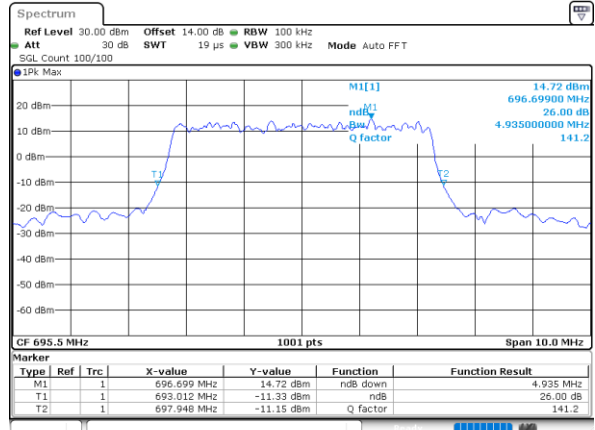

Mode	LTE Band 71 : 26dB BW(MHz)											
BW	1.4MHz		3MHz		5MHz		10MHz		15MHz		20MHz	
Mod.	QPSK	16QAM	QPSK	16QAM	QPSK	16QAM	QPSK	16QAM	QPSK	16QAM	QPSK	16QAM
Lowest CH	-	-	-	-	4.89	4.90	9.75	9.97	14.45	14.48	18.94	18.94
Middle CH	-	-	-	-	4.93	5.16	10.13	10.07	14.63	14.54	18.94	19.14
Highest CH	-	-	-	-	5.03	4.94	10.19	9.83	14.45	14.45	19.10	19.02
Mode	LTE Band 71 : 26dB BW(MHz)											
BW	1.4MHz		3MHz		5MHz		10MHz		15MHz		20MHz	
Mod.	64QAM		64QAM		64QAM		64QAM		64QAM		64QAM	
Lowest CH	-	-	-	-	5.09	-	9.79	-	14.60	-	18.94	-
Middle CH	-	-	-	-	5.08	-	9.59	-	14.33	-	18.94	-
Highest CH	-	-	-	-	4.93	-	10.07	-	14.45	-	19.46	-

LTE Band 71

Lowest Channel / 5MHz / QPSK

Date: 8,NOV,2022 08:51:10

Lowest Channel / 5MHz / 16QAM

Date: 8,NOV,2022 08:51:34

Middle Channel / 5MHz / QPSK

Date: 8,NOV,2022 08:59:28

Middle Channel / 5MHz / 16QAM

Date: 8,NOV,2022 08:59:51

Highest Channel / 5MHz / QPSK

Date: 8,NOV,2022 09:03:14

Highest Channel / 5MHz / 16QAM

Date: 8,NOV,2022 09:03:38

LTE Band 71

Lowest Channel / 10MHz / QPSK

Date: 8,NOV,2022 09:20:54