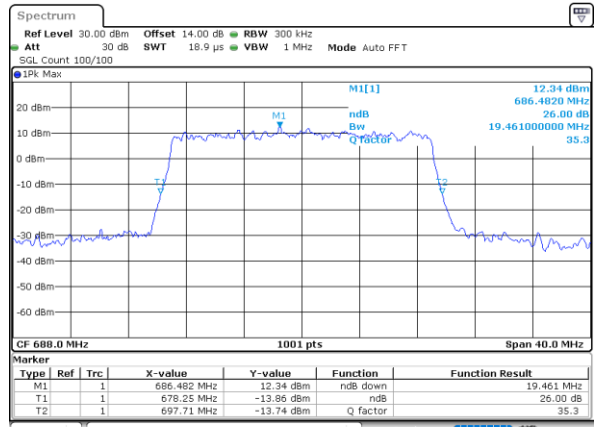

Middle Channel / 20MHz / 64QAM

Date: 8,NOV,2022 10:34:03

Highest Channel / 15MHz / 64QAM

Date: 8,NOV,2022 10:52:08

Highest Channel / 20MHz / 64QAM

Date: 8,NOV,2022 10:35:37

Occupied Bandwidth

Mode	LTE Band 71 : 99%OBW(MHz)											
BW	1.4MHz		3MHz		5MHz		10MHz		15MHz		20MHz	
Mod.	QPSK	16QAM	QPSK	16QAM	QPSK	16QAM	QPSK	16QAM	QPSK	16QAM	QPSK	16QAM
Lowest CH	-	-	-	-	4.55	4.49	8.99	9.07	13.43	13.43	17.86	17.86
Middle CH	-	-	-	-	4.51	4.49	8.99	9.03	13.46	13.40	17.90	17.90
Highest CH	-	-	-	-	4.53	4.51	8.99	9.03	13.49	13.43	17.86	17.82
Mode	LTE Band 71 : 99%OBW(MHz)											
BW	1.4MHz		3MHz		5MHz		10MHz		15MHz		20MHz	
Mod.	64QAM		64QAM		64QAM		64QAM		64QAM		64QAM	
Lowest CH	-	-	-	-	4.50	-	9.01	-	13.49	-	17.82	-
Middle CH	-	-	-	-	4.48	-	9.07	-	13.46	-	17.78	-
Highest CH	-	-	-	-	4.50	-	9.03	-	13.40	-	17.86	-