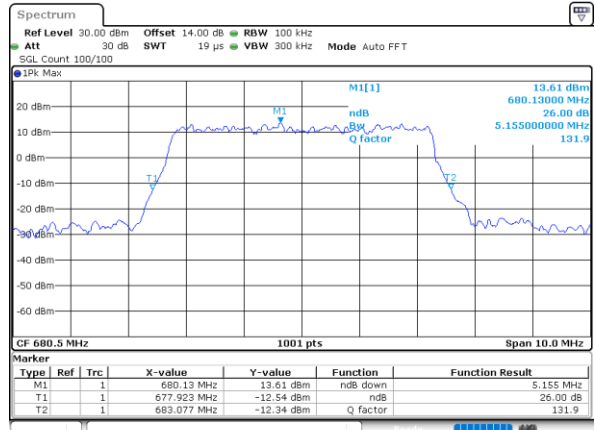

Mode	LTE Band 71 : 26dB BW(MHz)											
BW	1.4MHz		3MHz		5MHz		10MHz		15MHz		20MHz	
Mod.	QPSK	16QAM	QPSK	16QAM	QPSK	16QAM	QPSK	16QAM	QPSK	16QAM	QPSK	16QAM
Lowest CH	-	-	-	-	4.89	4.90	9.75	9.97	14.45	14.48	18.94	18.94
Middle CH	-	-	-	-	4.93	5.16	10.13	10.07	14.63	14.54	18.94	19.14
Highest CH	-	-	-	-	5.03	4.94	10.19	9.83	14.45	14.45	19.10	19.02
Mode	LTE Band 71 : 26dB BW(MHz)											
BW	1.4MHz		3MHz		5MHz		10MHz		15MHz		20MHz	
Mod.	64QAM		64QAM		64QAM		64QAM		64QAM		64QAM	
Lowest CH	-	-	-	-	5.09	-	9.79	-	14.60	-	18.94	-
Middle CH	-	-	-	-	5.08	-	9.59	-	14.33	-	18.94	-
Highest CH	-	-	-	-	4.93	-	10.07	-	14.45	-	19.46	-

LTE Band 71

Lowest Channel / 5MHz / QPSK

Date: 8,NOV,2022 08:51:10

Lowest Channel / 5MHz / 16QAM

Date: 8,NOV,2022 08:51:34

Middle Channel / 5MHz / QPSK

Date: 8,NOV,2022 08:59:28

Middle Channel / 5MHz / 16QAM

Date: 8,NOV,2022 08:59:51

Highest Channel / 5MHz / QPSK

Date: 8,NOV,2022 09:03:14

Highest Channel / 5MHz / 16QAM

Date: 8,NOV,2022 09:03:38

LTE Band 71

Lowest Channel / 10MHz / QPSK

Date: 8,NOV,2022 09:20:54