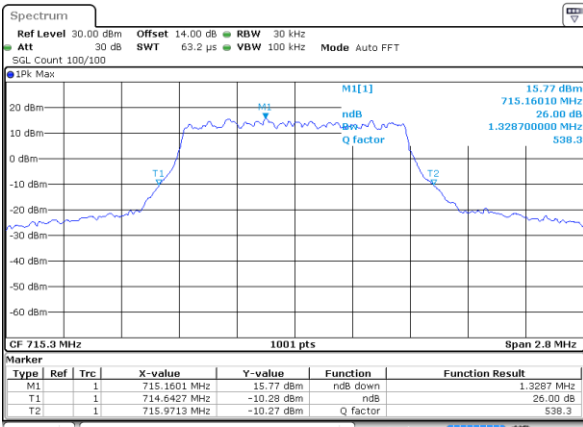

Mode	LTE Band 12 : 26dB BW(MHz)											
BW	1.4MHz		3MHz		5MHz		10MHz		15MHz		20MHz	
Mod.	QPSK	16QAM	QPSK	16QAM	QPSK	16QAM	QPSK	16QAM	QPSK	16QAM	QPSK	16QAM
Lowest CH	1.33	1.30	3.05	3.09	5.09	4.97	10.01	10.03	-	-	-	-
Middle CH	1.33	1.31	3.05	3.09	4.99	5.05	9.75	9.97	-	-	-	-
Highest CH	1.33	1.37	3.06	3.06	4.87	5.08	9.65	10.13	-	-	-	-
Mode	LTE Band 12 : 26dB BW(MHz)											
BW	1.4MHz		3MHz		5MHz		10MHz		15MHz		20MHz	
Mod.	64QAM		64QAM		64QAM		64QAM		64QAM		64QAM	
Lowest CH	1.30	-	3.01	-	5.12	-	9.85	-	-	-	-	-
Middle CH	1.29	-	3.09	-	5.01	-	9.83	-	-	-	-	-
Highest CH	1.33	-	3.09	-	5.11	-	10.07	-	-	-	-	-

LTE Band 12

Lowest Channel / 1.4MHz / QPSK

Date: 29 OCT 2022 09:52:16

Lowest Channel / 1.4MHz / 16QAM

Date: 29 OCT 2022 09:51:52

Middle Channel / 1.4MHz / QPSK

Date: 29 OCT 2022 10:00:42

Middle Channel / 1.4MHz / 16QAM

Date: 29 OCT 2022 10:01:06

Highest Channel / 1.4MHz / QPSK

Date: 29 OCT 2022 10:05:05

Highest Channel / 1.4MHz / 16QAM

Date: 29 OCT 2022 10:04:41

LTE Band 12

Lowest Channel / 3MHz / QPSK

Date: 28.OCT.2022 17:39:45