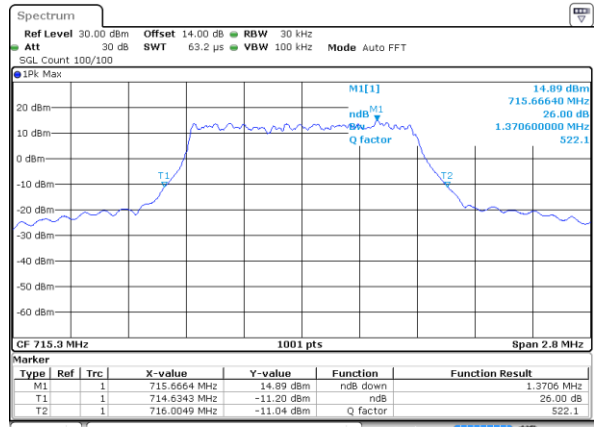

Mode	LTE Band 12 : 26dB BW(MHz)											
BW	1.4MHz		3MHz		5MHz		10MHz		15MHz		20MHz	
Mod.	QPSK	16QAM	QPSK	16QAM	QPSK	16QAM	QPSK	16QAM	QPSK	16QAM	QPSK	16QAM
Lowest CH	1.33	1.30	3.05	3.09	5.09	4.97	10.01	10.03	-	-	-	-
Middle CH	1.33	1.31	3.05	3.09	4.99	5.05	9.75	9.97	-	-	-	-
Highest CH	1.33	1.37	3.06	3.06	4.87	5.08	9.65	10.13	-	-	-	-
Mode	LTE Band 12 : 26dB BW(MHz)											
BW	1.4MHz		3MHz		5MHz		10MHz		15MHz		20MHz	
Mod.	64QAM		64QAM		64QAM		64QAM		64QAM		64QAM	
Lowest CH	1.30	-	3.01	-	5.12	-	9.85	-	-	-	-	-
Middle CH	1.29	-	3.09	-	5.01	-	9.83	-	-	-	-	-
Highest CH	1.33	-	3.09	-	5.11	-	10.07	-	-	-	-	-

LTE Band 12

Lowest Channel / 1.4MHz / QPSK

Date: 29 OCT 2022 09:52:16

Lowest Channel / 1.4MHz / 16QAM

Date: 29 OCT 2022 09:51:52

Middle Channel / 1.4MHz / QPSK

Date: 29 OCT 2022 10:00:42

Middle Channel / 1.4MHz / 16QAM

Date: 29 OCT 2022 10:01:06

Highest Channel / 1.4MHz / QPSK

Date: 29 OCT 2022 10:05:05

Highest Channel / 1.4MHz / 16QAM

Date: 29 OCT 2022 10:04:41

LTE Band 12

Lowest Channel / 3MHz / QPSK

Date: 28.OCT.2022 17:39:45