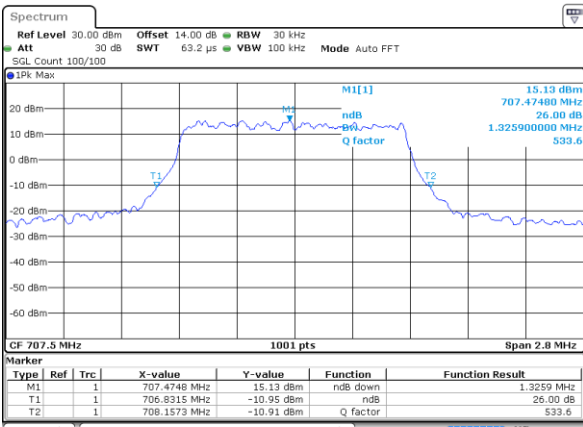

Mode	LTE Band 12 : 26dB BW(MHz)											
BW	1.4MHz		3MHz		5MHz		10MHz		15MHz		20MHz	
Mod.	QPSK	16QAM	QPSK	16QAM	QPSK	16QAM	QPSK	16QAM	QPSK	16QAM	QPSK	16QAM
Lowest CH	1.33	1.30	3.05	3.09	5.09	4.97	10.01	10.03	-	-	-	-
Middle CH	1.33	1.31	3.05	3.09	4.99	5.05	9.75	9.97	-	-	-	-
Highest CH	1.33	1.37	3.06	3.06	4.87	5.08	9.65	10.13	-	-	-	-
Mode	LTE Band 12 : 26dB BW(MHz)											
BW	1.4MHz		3MHz		5MHz		10MHz		15MHz		20MHz	
Mod.	64QAM		64QAM		64QAM		64QAM		64QAM		64QAM	
Lowest CH	1.30	-	3.01	-	5.12	-	9.85	-	-	-	-	-
Middle CH	1.29	-	3.09	-	5.01	-	9.83	-	-	-	-	-
Highest CH	1.33	-	3.09	-	5.11	-	10.07	-	-	-	-	-

LTE Band 12

Lowest Channel / 1.4MHz / QPSK

Date: 29 OCT 2022 09:52:16

Lowest Channel / 1.4MHz / 16QAM

Date: 29 OCT 2022 09:51:52

Middle Channel / 1.4MHz / QPSK

Date: 29 OCT 2022 10:00:42

Middle Channel / 1.4MHz / 16QAM

Date: 29 OCT 2022 10:01:06

Highest Channel / 1.4MHz / QPSK

Date: 29 OCT 2022 10:05:05

Highest Channel / 1.4MHz / 16QAM

Date: 29 OCT 2022 10:04:41

LTE Band 12

Lowest Channel / 3MHz / QPSK

Date: 28.OCT.2022 17:39:45