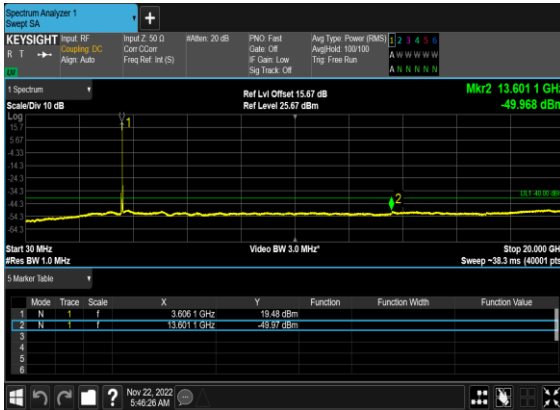

N48(40M)_DFT-s-OFDM_BPSK_Outer_Full_Low_CH

N48(40M)_DFT-s-OFDM_BPSK_Outer_Full_Low_CH

N48(40M)_DFT-s-OFDM_QPSK_Outer_Full_Low_CH

N48(40M)_DFT-s-OFDM_QPSK_Outer_Full_Low_CH

N48(40M)_DFT-s-OFDM_BPSK_Edge_1RB_Left_Mid_CH