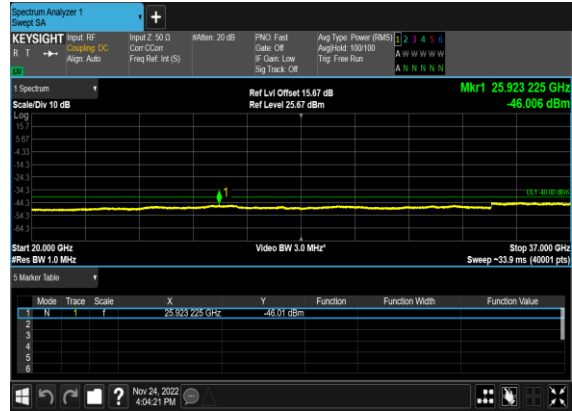

N48(10M)_DFT-s-OFDM_QPSK_Outer_Full_High_CH

N48(20M)_DFT-s-OFDM_BPSK_Edge_1RB_Left_Low_CH

N48(20M)_DFT-s-OFDM_BPSK_Edge_1RB_Left_Low_CH

N48(20M)_DFT-s-OFDM_QPSK_Edge_1RB_Left_Low_CH

N48(20M)_DFT-s-OFDM_QPSK_Edge_1RB_Left_Low_CH