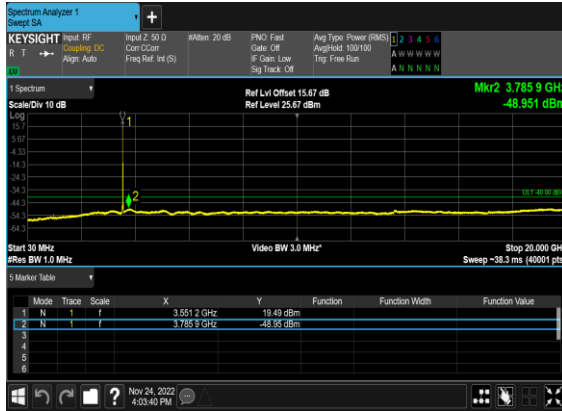

N48(10M)_DFT-s-OFDM_QPSK_Outer_Full_High_CH

N48(20M)_DFT-s-OFDM_BPSK_Edge_1RB_Left_Low_CH

N48(20M)_DFT-s-OFDM_BPSK_Edge_1RB_Left_Low_CH

N48(20M)_DFT-s-OFDM_QPSK_Edge_1RB_Left_Low_CH

N48(20M)_DFT-s-OFDM_QPSK_Edge_1RB_Left_Low_CH