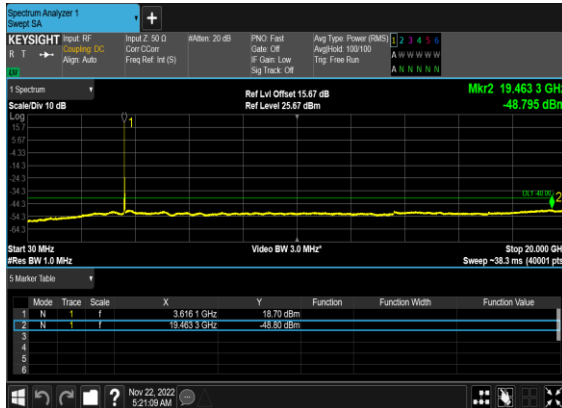

N48(20M)_DFT-s-OFDM_BPSK_Outer_Full_Low_CH

N48(20M)_DFT-s-OFDM_QPSK_Outer_Full_Low_CH

N48(20M)_DFT-s-OFDM_QPSK_Outer_Full_Low_CH

N48(20M)_DFT-s-OFDM_BPSK_Edge_1RB_Left_Mid_CH

N48(20M)_DFT-s-OFDM_BPSK_Edge_1RB_Left_Mid_CH