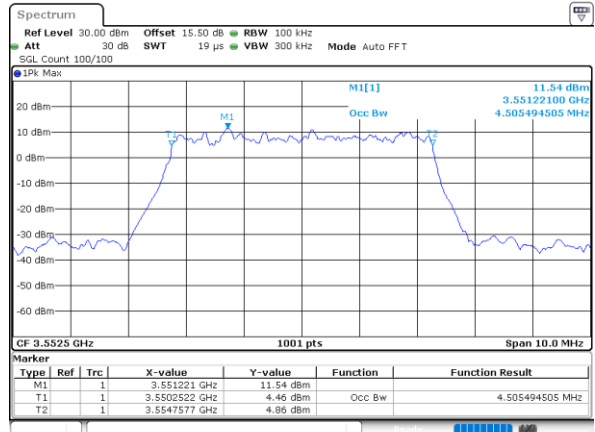

### Occupied Bandwidth

Mode	LTE Band 48 : 99%OBW(MHz)							
BW	5MHz		10MHz		15MHz		20MHz	
Mod.	QPSK	16QAM	QPSK	16QAM	QPSK	16QAM	QPSK	16QAM
Lowest CH	4.51	4.51	9.03	9.07	13.49	13.43	17.90	17.86
Middle CH	4.48	4.49	8.99	9.01	13.46	13.43	17.90	17.90
Highest CH	4.53	4.52	9.07	9.05	13.46	13.52	17.86	17.86
Mode	LTE Band 48 : 99%OBW(MHz)							
BW	5MHz		10MHz		15MHz		20MHz	
Mod.	64QAM		64QAM		64QAM		64QAM	
Lowest CH	4.48	-	9.09	-	13.40	-	17.78	-
Middle CH	4.48	-	9.09	-	13.43	-	17.78	-
Highest CH	4.51	-	9.05	-	13.40	-	17.90	-

LTE Band 48

Lowest Channel / 5MHz / QPSK

Date: 12.NOV.2022 15:27:55

Lowest Channel / 5MHz / 16QAM

Date: 12.NOV.2022 15:28:19

Middle Channel / 5MHz / QPSK

Date: 12.NOV.2022 15:29:31

Middle Channel / 5MHz / 16QAM