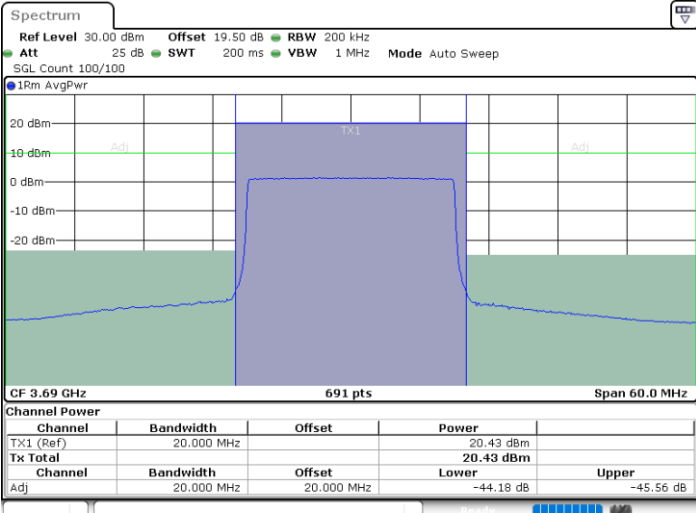

LTE Band 48 / 20MHz

64QAM

Highest Channel / 1RB0

Highest Channel / 1RBmax

Date: 23.NOV.2022 13:50:49

Date: 23.NOV.2022 13:56:47

Highest Channel / FullIRB

N/A

Date: 23.NOV.2022 13:44:52

**26dB Bandwidth**

Mode	LTE Band 48 : 26dB BW(MHz)							
BW	5MHz		10MHz		15MHz		20MHz	
Mod.	QPSK	16QAM	QPSK	16QAM	QPSK	16QAM	QPSK	16QAM
Lowest CH	4.84	5.00	9.79	9.71	14.27	14.39	19.02	18.82
Middle CH	5.10	4.96	9.79	9.65	14.12	14.21	18.66	18.94
Highest CH	4.86	4.71	9.83	9.85	14.15	14.84	19.26	19.22

Mode	LTE Band 48 : 26dB BW(MHz)							
BW	5MHz		10MHz		15MHz		20MHz	
Mod.	64QAM		64QAM		64QAM		64QAM	
Lowest CH	4.81	-	9.77	-	14.36	-	19.26	-
Middle CH	4.93	-	9.99	-	14.54	-	18.62	-
Highest CH	5.14	-	9.91	-	14.36	-	18.70	-