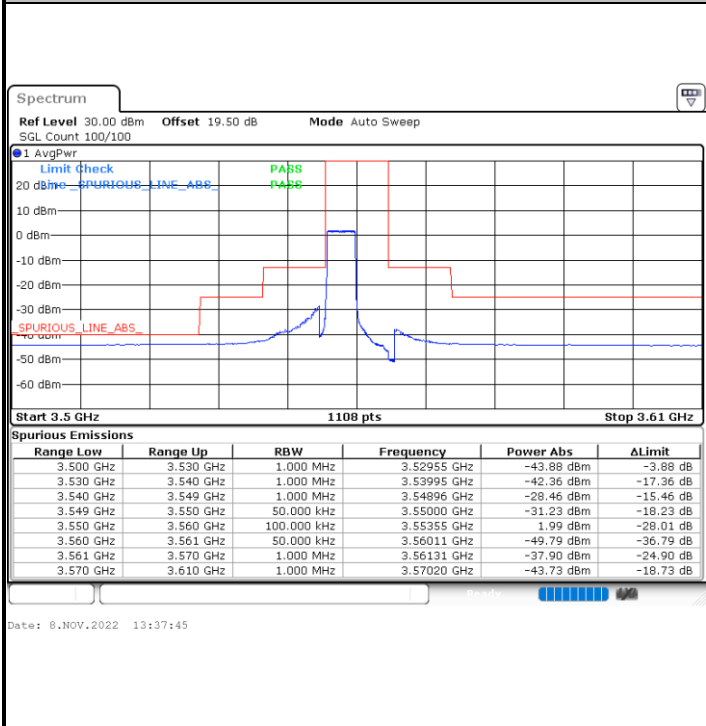

Lowest Channel / FullRB