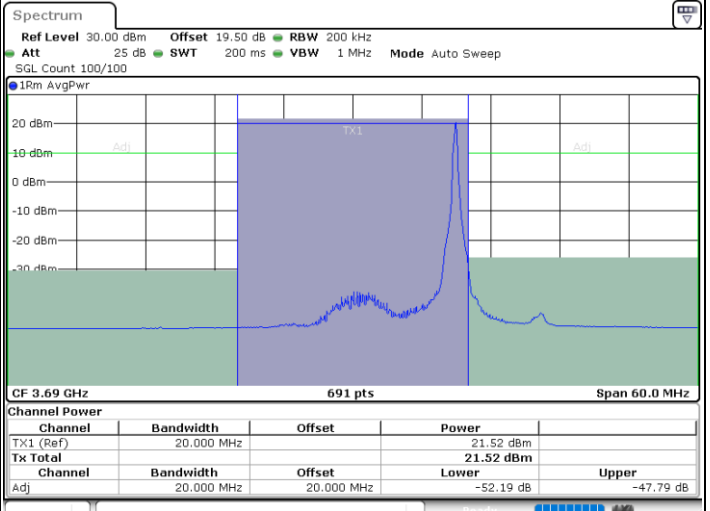

LTE Band 48 / 20MHz

64QAM

Highest Channel / 1RB0

Highest Channel / 1RBmax

Date: 23.NOV.2022 13:50:49

Date: 23.NOV.2022 13:56:47

Highest Channel / FullIRB

N/A

Date: 23.NOV.2022 13:44:52

**26dB Bandwidth**

Mode	LTE Band 48 : 26dB BW(MHz)							
BW	5MHz		10MHz		15MHz		20MHz	
Mod.	QPSK	16QAM	QPSK	16QAM	QPSK	16QAM	QPSK	16QAM
Lowest CH	4.84	5.00	9.79	9.71	14.27	14.39	19.02	18.82
Middle CH	5.10	4.96	9.79	9.65	14.12	14.21	18.66	18.94
Highest CH	4.86	4.71	9.83	9.85	14.15	14.84	19.26	19.22