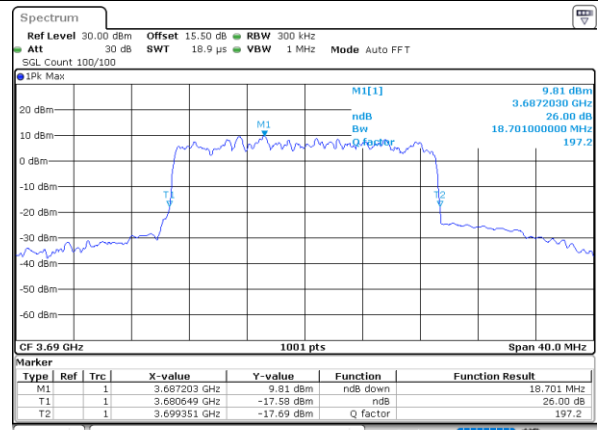

Middle Channel / 20MHz / 64QAM

Date: 12.NOV.2022 15:53:37

Highest Channel / 15MHz / 64QAM

Date: 12.NOV.2022 15:52:20

Highest Channel / 20MHz / 64QAM

Date: 12.NOV.2022 15:54:15

### Occupied Bandwidth

Mode	LTE Band 48 : 99%OBW(MHz)							
BW	5MHz		10MHz		15MHz		20MHz	
Mod.	QPSK	16QAM	QPSK	16QAM	QPSK	16QAM	QPSK	16QAM
Lowest CH	4.51	4.51	9.03	9.07	13.49	13.43	17.90	17.86
Middle CH	4.48	4.49	8.99	9.01	13.46	13.43	17.90	17.90
Highest CH	4.53	4.52	9.07	9.05	13.46	13.52	17.86	17.86
Mode	LTE Band 48 : 99%OBW(MHz)							
BW	5MHz		10MHz		15MHz		20MHz	
Mod.	64QAM		64QAM		64QAM		64QAM	
Lowest CH	4.48	-	9.09	-	13.40	-	17.78	-
Middle CH	4.48	-	9.09	-	13.43	-	17.78	-
Highest CH	4.51	-	9.05	-	13.40	-	17.90	-