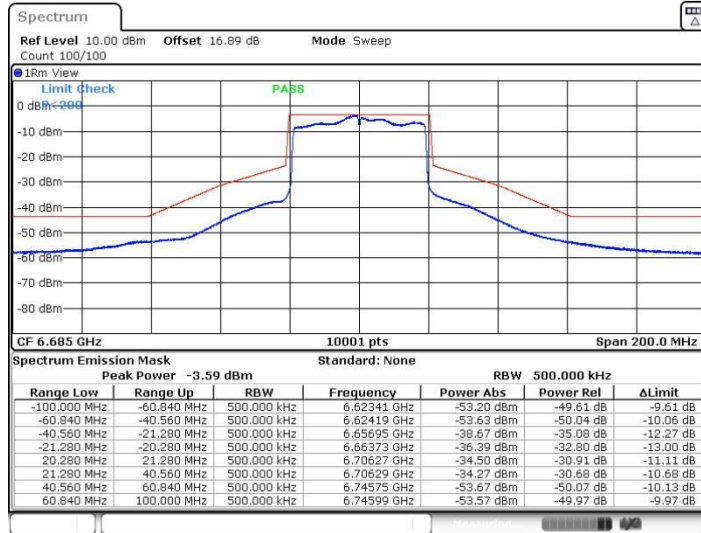

11AX40MIMO_Ant4_6685

Date: 12.NOV.2022 21:19:23