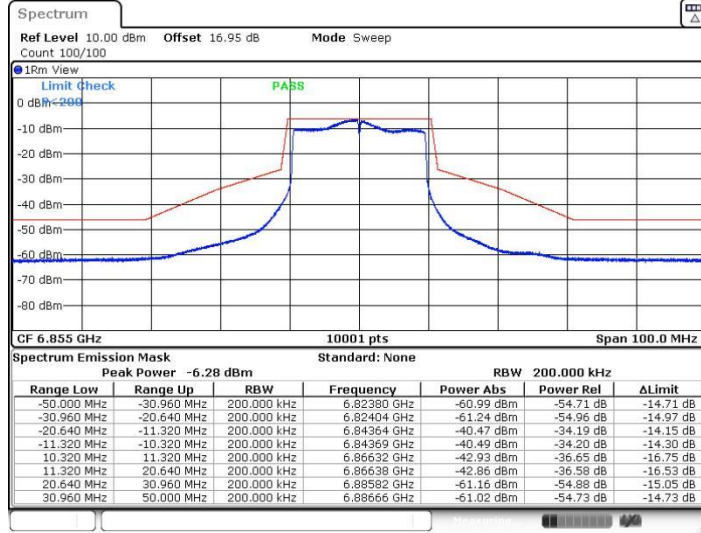

11AX20MIMO\_Ant5\_6695

Date: 12.NOV.2022 20:23:22

11AX20MIMO\_Ant4\_6695

Date: 12.NOV.2022 20:24:40

11AX20MIMO\_Ant5\_6855

Date: 12.NOV.2022 20:39:06

11AX20MIMO\_Ant4\_6855

Date: 12.NOV.2022 20:40:22