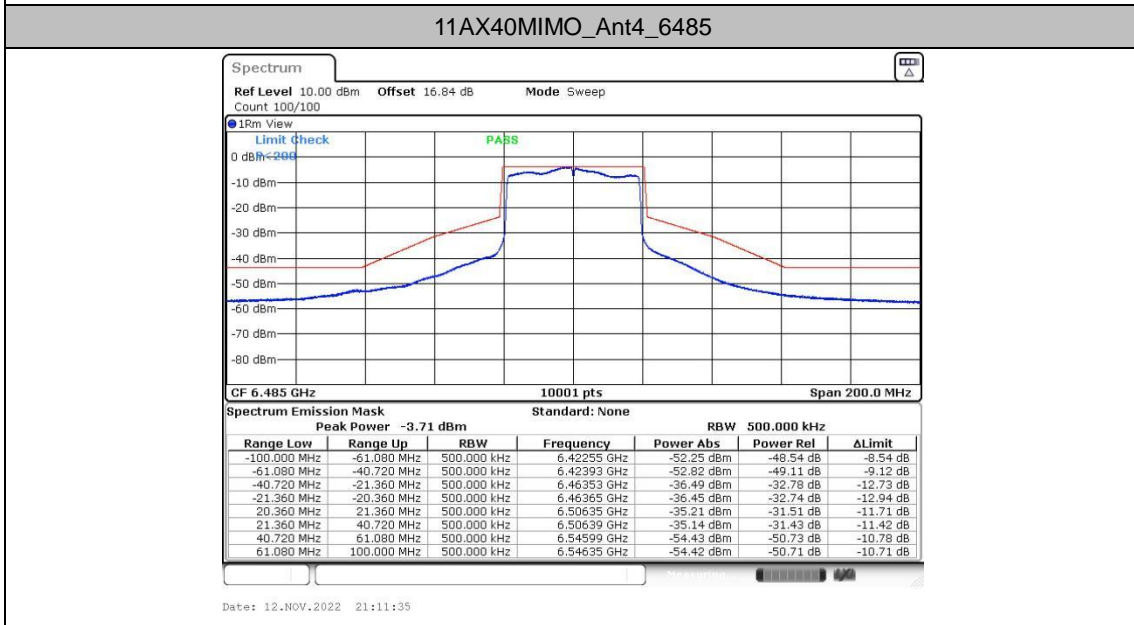

11AX40MIMO\_Ant5\_6405

Date: 12.NOV.2022 21:04:37

11AX40MIMO\_Ant4\_6405

Date: 12.NOV.2022 21:05:52

11AX40MIMO\_Ant5\_6445

Date: 12.NOV.2022 21:07:31

11AX40MIMO\_Ant4\_6445

Date: 12.NOV.2022 21:08:39