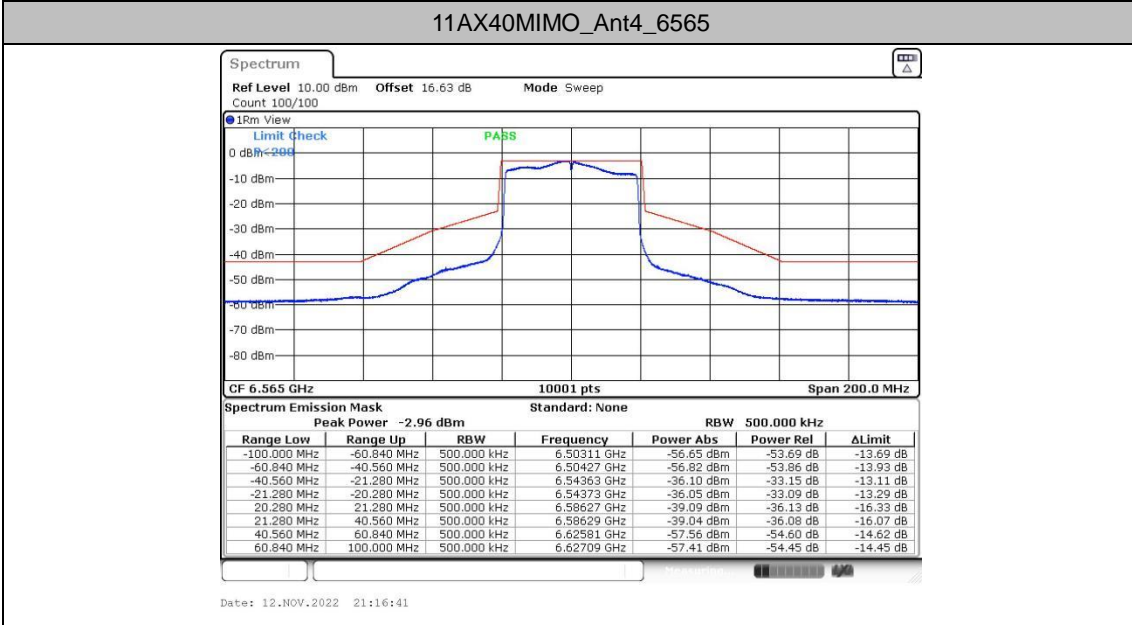

11AX40MIMO\_Ant5\_6405

Date: 12.NOV.2022 21:04:37

11AX40MIMO\_Ant4\_6405

Date: 12.NOV.2022 21:05:52

11AX40MIMO\_Ant5\_6445

Date: 12.NOV.2022 21:07:31

11AX40MIMO\_Ant4\_6445

Date: 12.NOV.2022 21:08:39