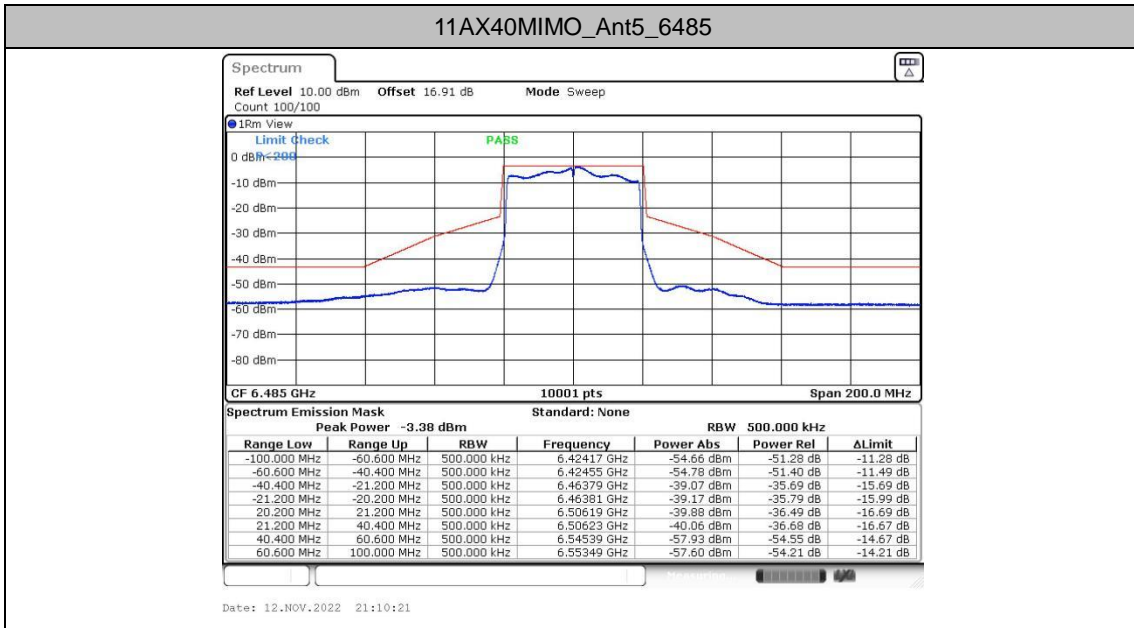

11AX40MIMO\_Ant5\_6405

Date: 12.NOV.2022 21:04:37

11AX40MIMO\_Ant4\_6405

Date: 12.NOV.2022 21:05:52

11AX40MIMO\_Ant5\_6445

Date: 12.NOV.2022 21:07:31

11AX40MIMO\_Ant4\_6445

Date: 12.NOV.2022 21:08:39