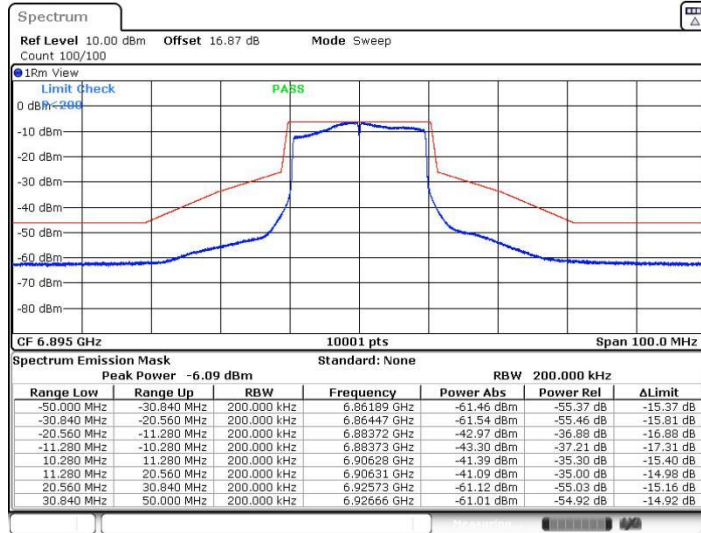

11AX20MIMO\_Ant5\_6875

Date: 12.NOV.2022 20:42:53

11AX20MIMO\_Ant4\_6875

Date: 12.NOV.2022 20:44:11

11AX20MIMO\_Ant5\_6895

Date: 12.NOV.2022 20:46:22

11AX20MIMO\_Ant4\_6895

Date: 12.NOV.2022 20:47:42