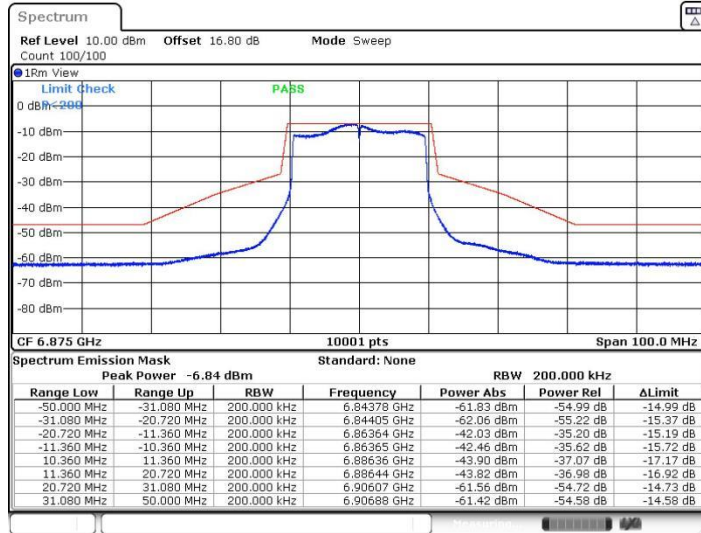

11AX20MIMO_Ant4_6875

Date: 12.NOV.2022 20:44:11