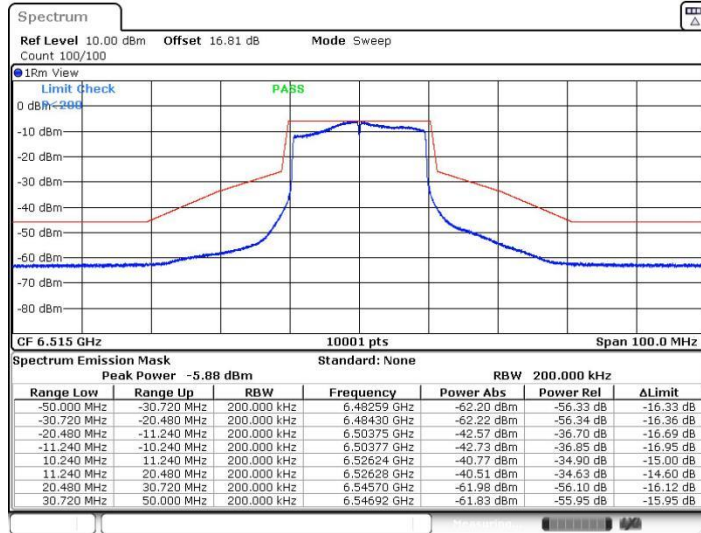

11AX20MIMO\_Ant5\_6435

Date: 12.NOV.2022 20:09:54

11AX20MIMO\_Ant4\_6435

Date: 12.NOV.2022 20:11:13

11AX20MIMO\_Ant5\_6515

Date: 12.NOV.2022 20:16:07

11AX20MIMO\_Ant4\_6515

Date: 12.NOV.2022 20:17:26