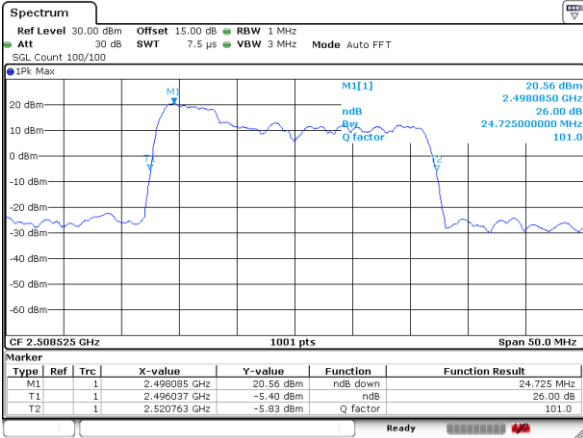

N/A

Date: 1.JUL.2022 04:37:49

LTE Band 41C

26dB Bandwidth

Mode	LTE Band 41C : 26dB BW(MHz)				
QPSK					
BW	5MHz+20MHz	10MHz+15MHz	10MHz+20MHz	15MHz+10MHz	15MHz+15MHz
Lowest CH	24.73	25.33	29.79	25.18	30.57
Middle CH	24.83	25.23	29.73	25.23	30.51
Highest CH	24.83	25.23	29.97	25.28	30.69
BW	15MHz+20MHz	20MHz+5MHz	20MHz+10MHz	20MHz+15MHz	20MHz+20MHz
Lowest CH	34.97	24.78	30.03	34.90	39.72
Middle CH	34.76	24.93	30.09	34.76	39.80
Highest CH	34.90	25.03	30.03	35.04	39.64

Mode	LTE Band 41C : 26dB BW(MHz)				
16QAM					
BW	5MHz+20MHz	10MHz+15MHz	10MHz+20MHz	15MHz+10MHz	15MHz+15MHz
Lowest CH	24.88	24.98	29.85	25.13	30.51
Middle CH	24.78	25.18	29.73	25.18	30.51
Highest CH	24.58	24.98	29.85	25.18	30.45
BW	15MHz+20MHz	20MHz+5MHz	20MHz+10MHz	20MHz+15MHz	20MHz+20MHz
Lowest CH	34.90	24.73	29.97	34.97	40.04
Middle CH	34.83	24.88	29.91	34.90	39.96
Highest CH	34.76	24.88	30.03	34.83	39.80

Mode	LTE Band 41C : 26dB BW(MHz)				
64QAM					
BW	5MHz+20MHz	10MHz+15MHz	10MHz+20MHz	15MHz+10MHz	15MHz+15MHz
Lowest CH	24.83	24.93	29.97	25.13	30.57
Middle CH	24.68	24.98	29.91	25.18	30.63
Highest CH	24.78	25.18	29.85	25.23	30.33
BW	15MHz+20MHz	20MHz+5MHz	20MHz+10MHz	20MHz+15MHz	20MHz+20MHz
Lowest CH	34.83	24.93	29.91	34.83	39.80
Middle CH	34.83	24.88	30.03	34.90	39.64
Highest CH	34.90	24.98	29.91	34.90	39.80

LTE Band 41C

QPSK

Lowest Channel / 5MHz+20MHz

Date: 28 JUN 2022 07:26:53

Lowest Channel / 10MHz+15MHz

Date: 28 JUN 2022 07:14:14

Middle Channel / 5MHz+20MHz

Date: 28 JUN 2022 07:29:59