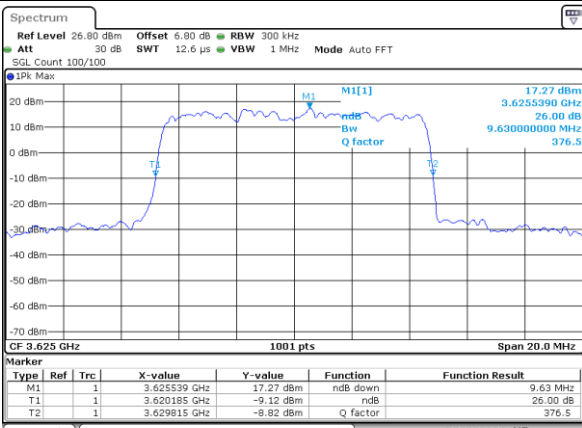

**26dB Bandwidth**

Mode	LTE Band 48 : 26dB BW(MHz)	
BW	5MHz	
Mod.	QPSK	16QAM
Middle CH	4.85	4.84
BW	10MHz	
Mod.	QPSK	16QAM
Middle CH	9.63	9.67
BW	15MHz	
Mod.	QPSK	16QAM
Middle CH	14.18	14.36
BW	20MHz	
Mod.	QPSK	16QAM
Middle CH	20.26	20.22

LTE Band 48 / 5MHz / Middle channel / Full RB

QPSK

Date: 9.MAY.2022 16:13:49

16QAM

Date: 9.MAY.2022 16:13:55

LTE Band 48 / 10MHz / Middle channel / Full RB

QPSK

Date: 9.MAY.2022 16:40:21