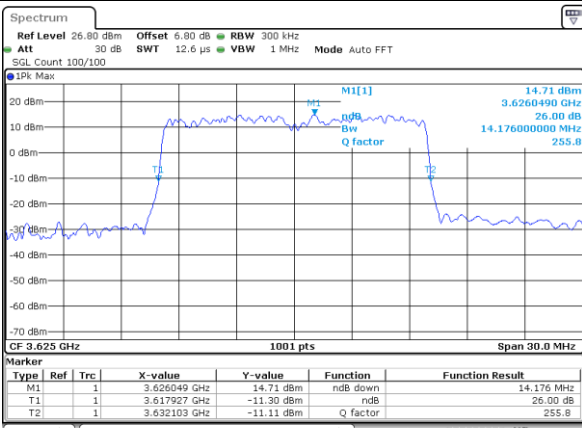

Date: 9.MAY.2022 16:44:14