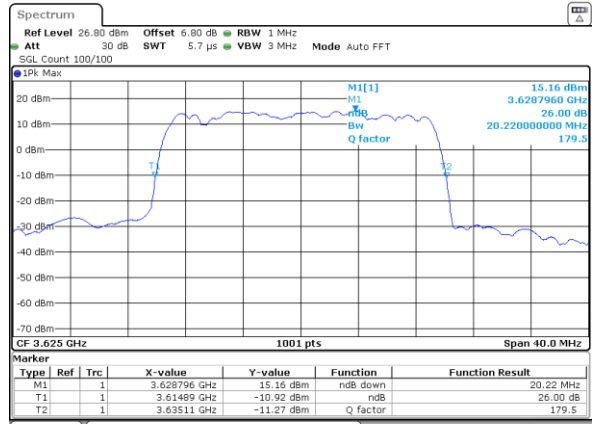

16QAM

Date: 26.APR.2022 13:34:41