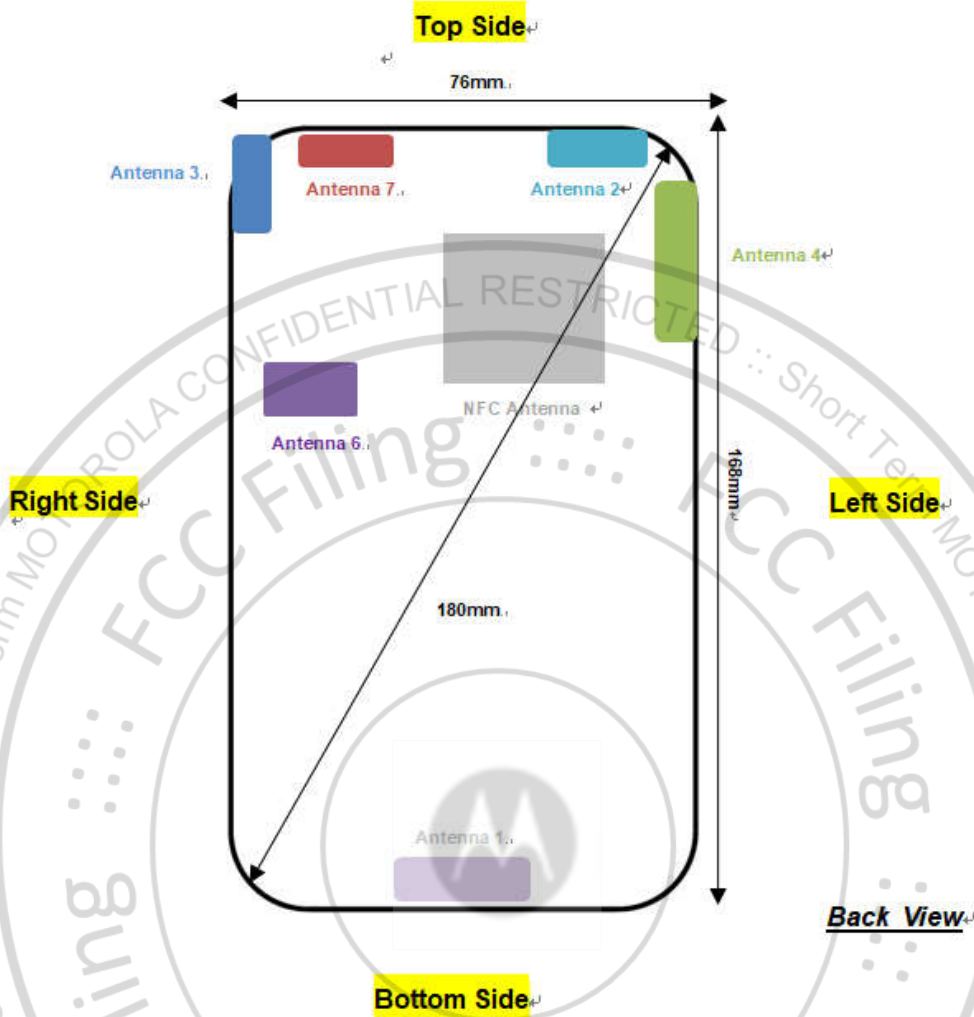

**Appendix D. PD Test Setup Photos**

**Back, Test Separation 2 mm**

**Back, Test Separation 10 mm**

**Back, Test Separation 8.59 mm**

### Antenna Location

Antenna	Support Band
Antenna 1	GSM: 850/1900<TX/RX> WCDMA: B2/B4/B5<TX/RX> LTE: B2/B4/B5/B7/B12/ B13/B17/B26/B66/B38/B41 <TX/RX> NR NSA: n5/n7/n66/n38 <TX/RX> NR SA: n7/n38 <TX/RX>
Antenna 2	WCDMA: B5 <TX/RX> LTE: B4/B5/B7/B12/B17/B26/B66 <TX/RX> NR NSA: n5/n7/n66/n38 <TX/RX> NR SA: n7/n38 <TX/RX>
Antenna 3	Bluetooth Chain 0<TX/RX> WIFI 2.4G Chain 0<TX/RX>
Antenna 4	LTE: B42 <TX/RX> NR NSA: n77/n78<TX/RX> NR SA: n77/n78<TX/RX>
Antenna 6	Bluetooth Chain 1<TX/RX> WIFI 2.4G Chain 1<TX/RX> WIFI 5G/6E Chain 1<TX/RX>
Antenna 7	WIFI 5G/6E Chain 0<TX/RX>
NFC Antenna	NFC<TX/RX>