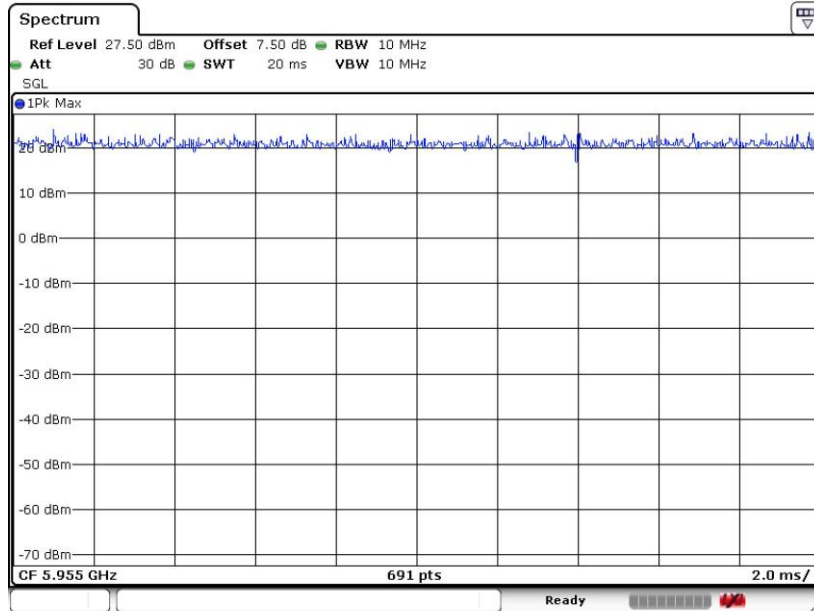

802.11ax HE20

802.11ax HE40

802.11ax HE80

802.11ax HE160