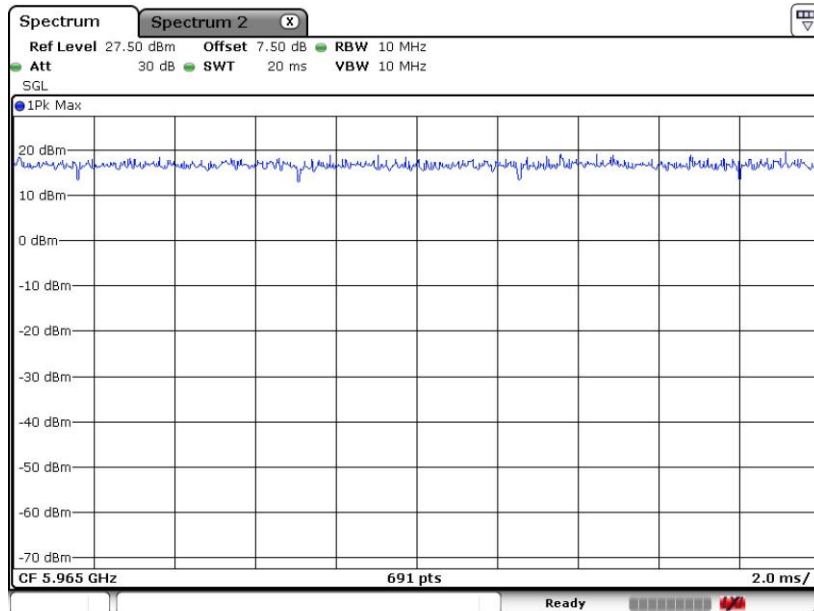

802.11ax HE20

802.11ax HE40

802.11ax HE80

802.11ax HE160