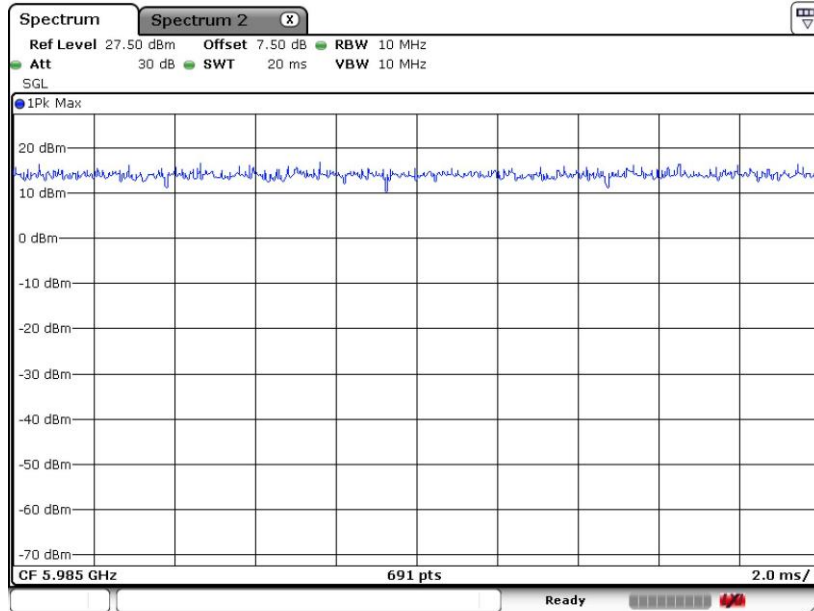

802.11ax HE20

802.11ax HE40

802.11ax HE80

802.11ax HE160