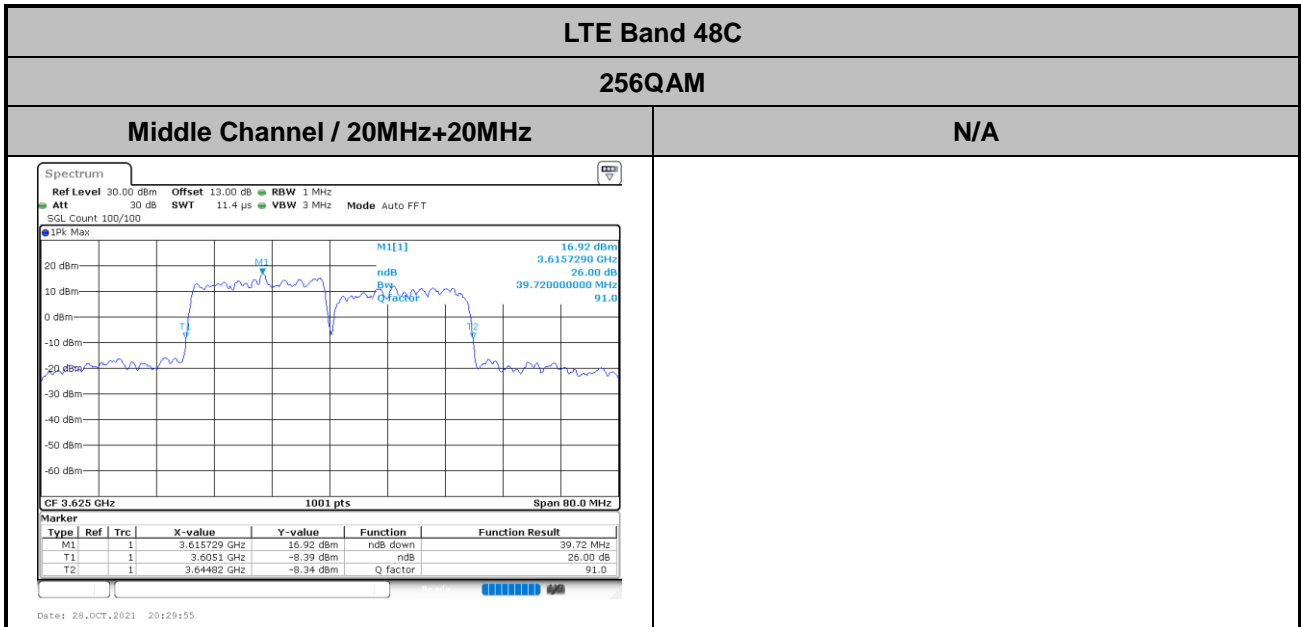

### Occupied Bandwidth

Mode	LTE Band 48C : 99%OBW(MHz)			
QPSK				
BW	5MHz+20MHz	10MHz+20MHz	15MHz+20MHz	20MHz+5MHz
Middle CH	22.78	27.75	32.73	23.43
BW	20MHz+10MHz	20MHz+15MHz	20MHz+20MHz	N/A
Middle CH	28.23	32.66	37.88	-