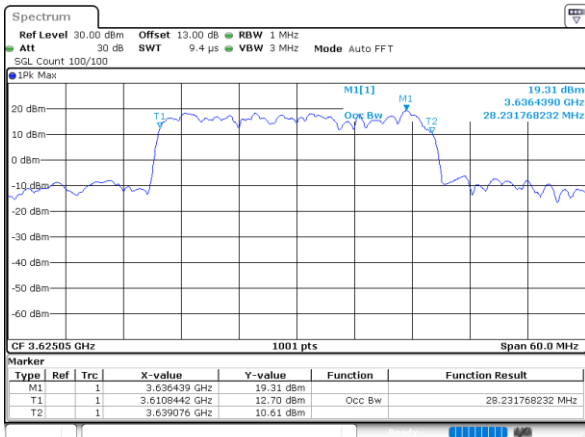

Mode	LTE Band 48C : 99%OBW(MHz)			
256QAM				
BW	5MHz+20MHz	10MHz+20MHz	15MHz+20MHz	20MHz+5MHz
Middle CH	22.73	27.99	33.01	23.38
BW	20MHz+10MHz	20MHz+15MHz	20MHz+20MHz	N/A
Middle CH	27.81	32.59	37.56	-

LTE Band 48C

QPSK

Middle Channel / 5MHz+20MHz

Date: 28.OCT.2021 19:30:17

Middle Channel / 10MHz+20MHz

Date: 28.OCT.2021 20:10:00

Middle Channel / 15MHz+20MHz

Date: 28.OCT.2021 20:18:51

Middle Channel / 20MHz+5MHz

Date: 28.OCT.2021 19:35:17

Middle Channel / 20MHz+10MHz

Date: 28.OCT.2021 20:14:03

Middle Channel / 20MHz+15MHz

Date: 28.OCT.2021 20:22:54

LTE Band 48C

QPSK