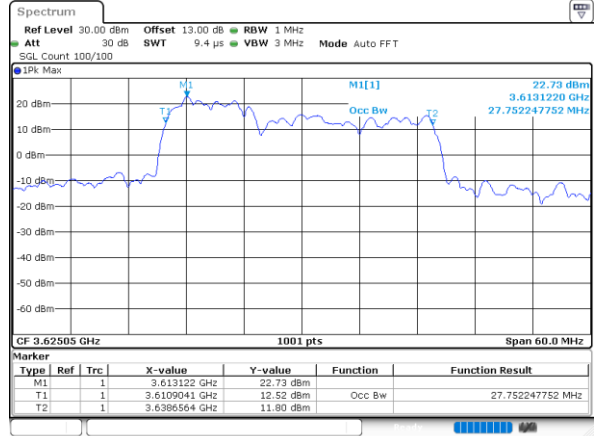

Mode	LTE Band 48C : 99%OBW(MHz)			
256QAM				
BW	5MHz+20MHz	10MHz+20MHz	15MHz+20MHz	20MHz+5MHz
Middle CH	22.73	27.99	33.01	23.38
BW	20MHz+10MHz	20MHz+15MHz	20MHz+20MHz	N/A
Middle CH	27.81	32.59	37.56	-

LTE Band 48C

QPSK

Middle Channel / 5MHz+20MHz

Date: 28.OCT.2021 19:30:17

Middle Channel / 10MHz+20MHz

Date: 28.OCT.2021 20:10:00

Middle Channel / 15MHz+20MHz

Date: 28.OCT.2021 20:18:51

Middle Channel / 20MHz+5MHz

Date: 28.OCT.2021 19:35:17

Middle Channel / 20MHz+10MHz

Date: 28.OCT.2021 20:14:03

Middle Channel / 20MHz+15MHz

Date: 28.OCT.2021 20:22:54

LTE Band 48C

QPSK