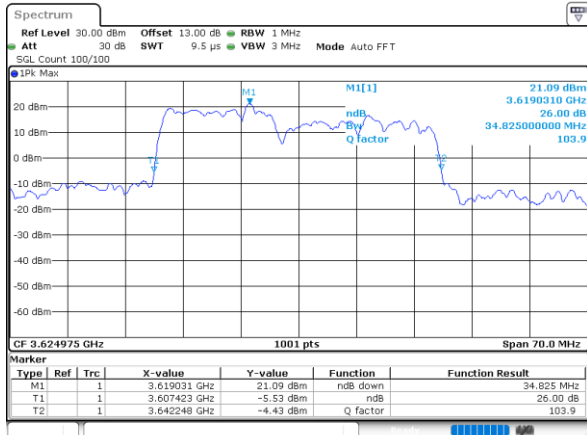

Mode	LTE Band 48C : 26dB BW(MHz)			
256QAM				
BW	5MHz+20MHz	10MHz+20MHz	15MHz+20MHz	20MHz+5MHz
Middle CH	23.48	29.97	35.25	24.98
BW	20MHz+10MHz	20MHz+15MHz	20MHz+20MHz	N/A
Middle CH	30.03	35.18	39.72	-

LTE Band 48C

QPSK

Middle Channel / 5MHz+20MHz

Date: 28.OCT.2021 19:33:32

Middle Channel / 10MHz+20MHz

Date: 28.OCT.2021 20:12:59

Middle Channel / 15MHz+20MHz

Date: 28.OCT.2021 20:21:50

Middle Channel / 20MHz+5MHz

Date: 28.OCT.2021 19:38:16

Middle Channel / 20MHz+10MHz

Date: 28.OCT.2021 20:17:02

Middle Channel / 20MHz+15MHz

Date: 28.OCT.2021 20:25:53

LTE Band 48C

QPSK