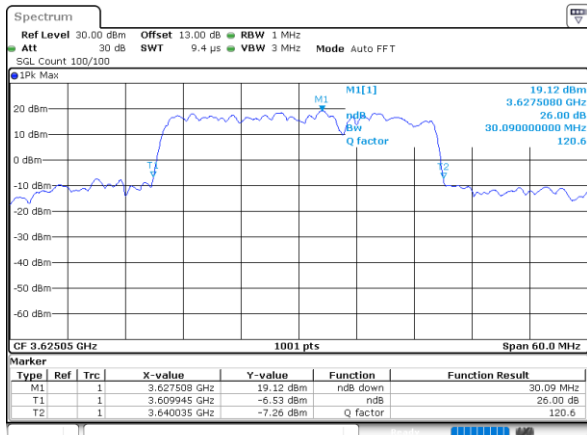

Mode	LTE Band 48C : 26dB BW(MHz)			
256QAM				
BW	5MHz+20MHz	10MHz+20MHz	15MHz+20MHz	20MHz+5MHz
Middle CH	23.48	29.97	35.25	24.98
BW	20MHz+10MHz	20MHz+15MHz	20MHz+20MHz	N/A
Middle CH	30.03	35.18	39.72	-

LTE Band 48C

QPSK

Middle Channel / 5MHz+20MHz

Date: 28.OCT.2021 19:33:32

Middle Channel / 10MHz+20MHz

Date: 28.OCT.2021 20:12:59

Middle Channel / 15MHz+20MHz

Date: 28.OCT.2021 20:21:50

Middle Channel / 20MHz+5MHz

Date: 28.OCT.2021 19:38:16

Middle Channel / 20MHz+10MHz

Date: 28.OCT.2021 20:17:02

Middle Channel / 20MHz+15MHz

Date: 28.OCT.2021 20:25:53

LTE Band 48C

QPSK