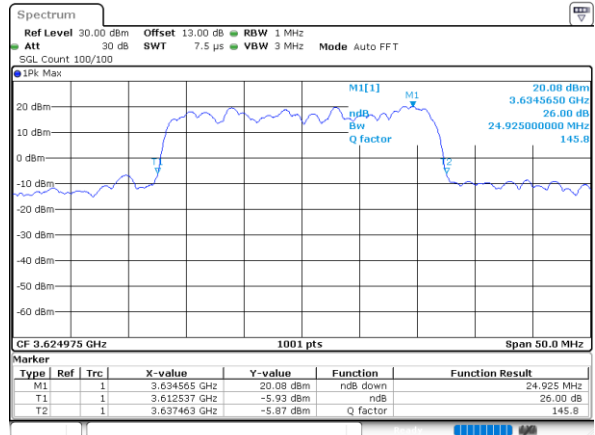

Mode	LTE Band 48C : 26dB BW(MHz)			
256QAM				
BW	5MHz+20MHz	10MHz+20MHz	15MHz+20MHz	20MHz+5MHz
Middle CH	23.48	29.97	35.25	24.98
BW	20MHz+10MHz	20MHz+15MHz	20MHz+20MHz	N/A
Middle CH	30.03	35.18	39.72	-

LTE Band 48C

QPSK

Middle Channel / 5MHz+20MHz

Date: 28.OCT.2021 19:33:32

Middle Channel / 10MHz+20MHz

Date: 28.OCT.2021 20:12:59

Middle Channel / 15MHz+20MHz

Date: 28.OCT.2021 20:21:50

Middle Channel / 20MHz+5MHz

Date: 28.OCT.2021 19:38:16

Middle Channel / 20MHz+10MHz

Date: 28.OCT.2021 20:17:02

Middle Channel / 20MHz+15MHz

Date: 28.OCT.2021 20:25:53

LTE Band 48C

QPSK