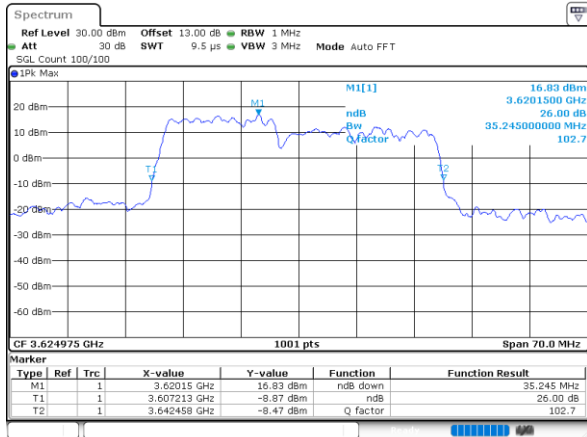

Date: 28\_OCT\_2021 20:16:02

Middle Channel / 20MHz+15MHz

Date: 28\_OCT\_2021 20:24:53

LTE Band 48C

64QAM

Middle Channel / 20MHz+20MHz

N/A

Date: 28\_OCT\_2021 20:28:56

LTE Band 48C

256QAM

Middle Channel / 5MHz+20MHz

Date: 28.OCT.2021 19:34:02

Middle Channel / 10MHz+20MHz

Date: 28.OCT.2021 20:13:29

Middle Channel / 15MHz+20MHz

Date: 28.OCT.2021 20:22:20

Middle Channel / 20MHz+5MHz

Date: 28.OCT.2021 19:38:46

Middle Channel / 20MHz+10MHz

Date: 28.OCT.2021 20:17:32

Middle Channel / 20MHz+15MHz

Date: 28.OCT.2021 20:26:23

### Occupied Bandwidth

Mode	LTE Band 48C : 99%OBW(MHz)			
QPSK				
BW	5MHz+20MHz	10MHz+20MHz	15MHz+20MHz	20MHz+5MHz
Middle CH	22.78	27.75	32.73	23.43
BW	20MHz+10MHz	20MHz+15MHz	20MHz+20MHz	N/A
Middle CH	28.23	32.66	37.88	-