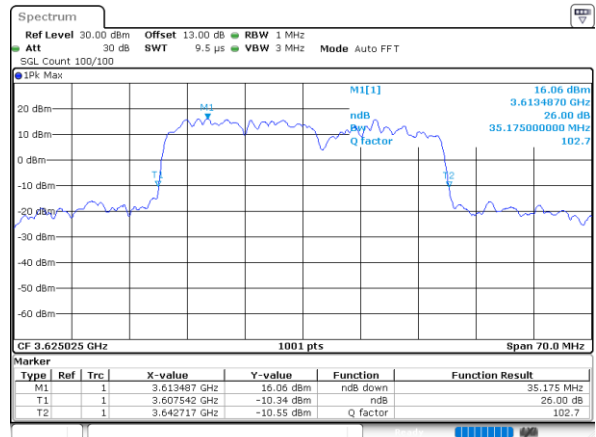

LTE Band 48C

256QAM

Middle Channel / 5MHz+20MHz

Date: 28.OCT.2021 19:34:02

Middle Channel / 10MHz+20MHz

Date: 28.OCT.2021 20:13:29

Middle Channel / 15MHz+20MHz

Date: 28.OCT.2021 20:22:20

Middle Channel / 20MHz+5MHz

Date: 28.OCT.2021 19:38:46

Middle Channel / 20MHz+10MHz

Date: 28.OCT.2021 20:17:32

Middle Channel / 20MHz+15MHz

Date: 28.OCT.2021 20:26:23

### Occupied Bandwidth

Mode	LTE Band 48C : 99%OBW(MHz)			
QPSK				
BW	5MHz+20MHz	10MHz+20MHz	15MHz+20MHz	20MHz+5MHz
Middle CH	22.78	27.75	32.73	23.43
BW	20MHz+10MHz	20MHz+15MHz	20MHz+20MHz	N/A
Middle CH	28.23	32.66	37.88	-

Mode	LTE Band 48C : 99%OBW(MHz)			
16QAM				
BW	5MHz+20MHz	10MHz+20MHz	15MHz+20MHz	20MHz+5MHz
Middle CH	22.73	28.11	32.80	23.53
BW	20MHz+10MHz	20MHz+15MHz	20MHz+20MHz	N/A
Middle CH	28.11	32.94	37.64	-