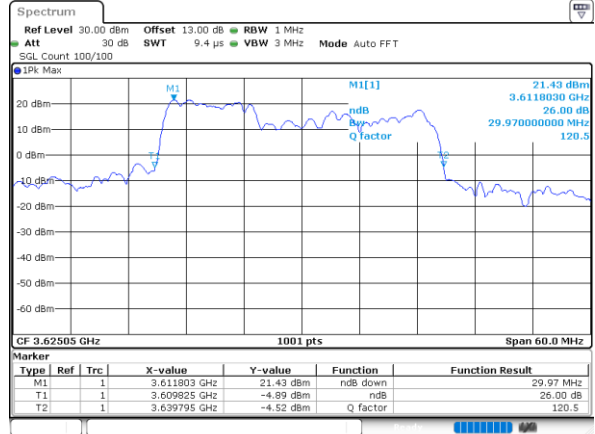

Mode	LTE Band 48C : 26dB BW(MHz)			
256QAM				
BW	5MHz+20MHz	10MHz+20MHz	15MHz+20MHz	20MHz+5MHz
Middle CH	23.48	29.97	35.25	24.98
BW	20MHz+10MHz	20MHz+15MHz	20MHz+20MHz	N/A
Middle CH	30.03	35.18	39.72	-

LTE Band 48C

QPSK

Middle Channel / 5MHz+20MHz

Date: 28.OCT.2021 19:33:32

Middle Channel / 10MHz+20MHz

Date: 28.OCT.2021 20:12:59

Middle Channel / 15MHz+20MHz

Date: 28.OCT.2021 20:21:50

Middle Channel / 20MHz+5MHz

Date: 28.OCT.2021 19:38:16

Middle Channel / 20MHz+10MHz

Date: 28.OCT.2021 20:17:02

Middle Channel / 20MHz+15MHz

Date: 28.OCT.2021 20:25:53

LTE Band 48C

QPSK