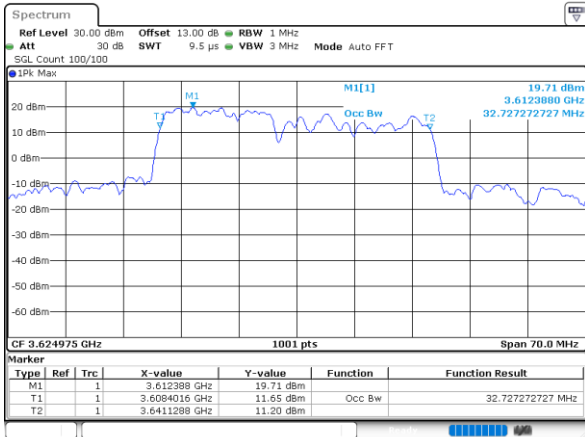

Mode	LTE Band 48C : 99%OBW(MHz)			
256QAM				
BW	5MHz+20MHz	10MHz+20MHz	15MHz+20MHz	20MHz+5MHz
Middle CH	22.73	27.99	33.01	23.38
BW	20MHz+10MHz	20MHz+15MHz	20MHz+20MHz	N/A
Middle CH	27.81	32.59	37.56	-

LTE Band 48C

QPSK

Middle Channel / 5MHz+20MHz

Date: 28.OCT.2021 19:30:17

Middle Channel / 10MHz+20MHz

Date: 28.OCT.2021 20:10:00

Middle Channel / 15MHz+20MHz

Date: 28.OCT.2021 20:18:51

Middle Channel / 20MHz+5MHz

Date: 28.OCT.2021 19:35:17

Middle Channel / 20MHz+10MHz

Date: 28.OCT.2021 20:14:03

Middle Channel / 20MHz+15MHz

Date: 28.OCT.2021 20:22:54

LTE Band 48C

QPSK