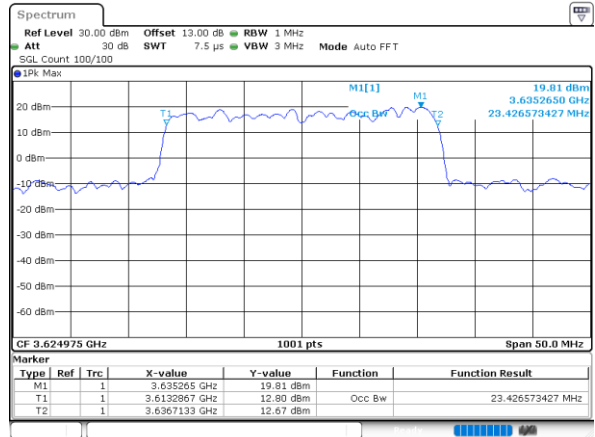

Mode	LTE Band 48C : 99%OBW(MHz)			
256QAM				
BW	5MHz+20MHz	10MHz+20MHz	15MHz+20MHz	20MHz+5MHz
Middle CH	22.73	27.99	33.01	23.38
BW	20MHz+10MHz	20MHz+15MHz	20MHz+20MHz	N/A
Middle CH	27.81	32.59	37.56	-

LTE Band 48C

QPSK

Middle Channel / 5MHz+20MHz

Date: 28.OCT.2021 19:30:17

Middle Channel / 10MHz+20MHz

Date: 28.OCT.2021 20:10:00

Middle Channel / 15MHz+20MHz

Date: 28.OCT.2021 20:18:51

Middle Channel / 20MHz+5MHz

Date: 28.OCT.2021 19:35:17

Middle Channel / 20MHz+10MHz

Date: 28.OCT.2021 20:14:03

Middle Channel / 20MHz+15MHz

Date: 28.OCT.2021 20:22:54

LTE Band 48C

QPSK