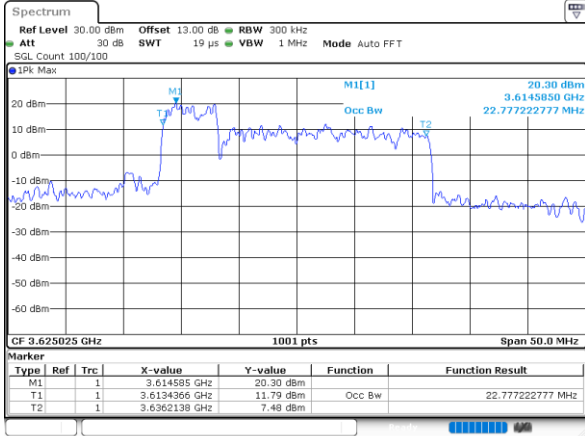

Mode	LTE Band 48C : 99%OBW(MHz)			
16QAM				
BW	5MHz+20MHz	10MHz+20MHz	15MHz+20MHz	20MHz+5MHz
Middle CH	22.73	28.11	32.80	23.53
BW	20MHz+10MHz	20MHz+15MHz	20MHz+20MHz	N/A
Middle CH	28.11	32.94	37.64	-

Mode	LTE Band 48C : 99%OBW(MHz)			
64QAM				
BW	5MHz+20MHz	10MHz+20MHz	15MHz+20MHz	20MHz+5MHz
Middle CH	22.73	27.93	32.87	23.33
BW	20MHz+10MHz	20MHz+15MHz	20MHz+20MHz	N/A
Middle CH	28.29	32.87	37.88	-

Mode	LTE Band 48C : 99%OBW(MHz)			
256QAM				
BW	5MHz+20MHz	10MHz+20MHz	15MHz+20MHz	20MHz+5MHz
Middle CH	22.73	27.99	33.01	23.38
BW	20MHz+10MHz	20MHz+15MHz	20MHz+20MHz	N/A
Middle CH	27.81	32.59	37.56	-

LTE Band 48C

QPSK

Middle Channel / 5MHz+20MHz

Date: 28.OCT.2021 19:30:17

Middle Channel / 10MHz+20MHz

Date: 28.OCT.2021 20:10:00

Middle Channel / 15MHz+20MHz

Date: 28.OCT.2021 20:18:51