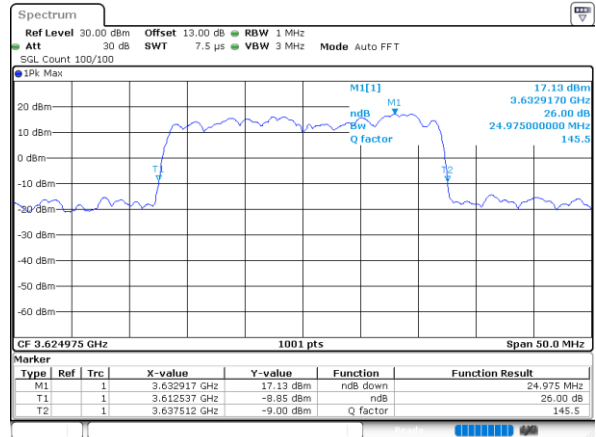

LTE Band 48C

256QAM

Middle Channel / 5MHz+20MHz

Date: 28.OCT.2021 19:34:02

Middle Channel / 10MHz+20MHz

Date: 28.OCT.2021 20:13:29

Middle Channel / 15MHz+20MHz

Date: 28.OCT.2021 20:22:20

Middle Channel / 20MHz+5MHz

Date: 28.OCT.2021 19:38:46

Middle Channel / 20MHz+10MHz

Date: 28.OCT.2021 20:17:32

Middle Channel / 20MHz+15MHz

Date: 28.OCT.2021 20:26:23

### Occupied Bandwidth

Mode	LTE Band 48C : 99%OBW(MHz)			
QPSK				
BW	5MHz+20MHz	10MHz+20MHz	15MHz+20MHz	20MHz+5MHz
Middle CH	22.78	27.75	32.73	23.43
BW	20MHz+10MHz	20MHz+15MHz	20MHz+20MHz	N/A
Middle CH	28.23	32.66	37.88	-