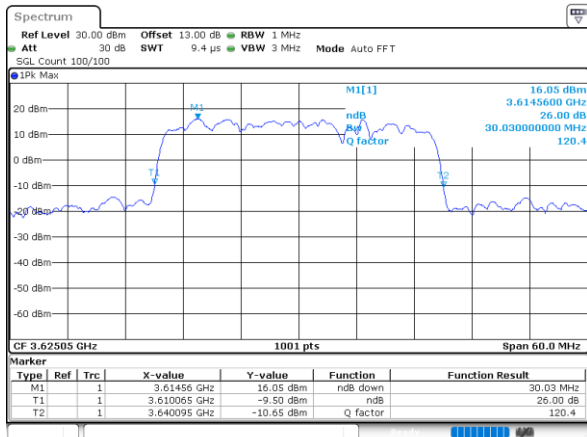

Date: 28\_OCT\_2021 20:16:02

Middle Channel / 20MHz+15MHz

Date: 28\_OCT\_2021 20:24:53

LTE Band 48C

64QAM

Middle Channel / 20MHz+20MHz

N/A

Date: 28\_OCT\_2021 20:28:56

LTE Band 48C

256QAM

Middle Channel / 5MHz+20MHz

Date: 28.OCT.2021 19:34:02

Middle Channel / 10MHz+20MHz

Date: 28.OCT.2021 20:13:29

Middle Channel / 15MHz+20MHz

Date: 28.OCT.2021 20:22:20

Middle Channel / 20MHz+5MHz

Date: 28.OCT.2021 19:38:46

Middle Channel / 20MHz+10MHz

Date: 28.OCT.2021 20:17:32

Middle Channel / 20MHz+15MHz

Date: 28.OCT.2021 20:26:23

### Occupied Bandwidth

Mode	LTE Band 48C : 99%OBW(MHz)			
QPSK				
BW	5MHz+20MHz	10MHz+20MHz	15MHz+20MHz	20MHz+5MHz
Middle CH	22.78	27.75	32.73	23.43
BW	20MHz+10MHz	20MHz+15MHz	20MHz+20MHz	N/A
Middle CH	28.23	32.66	37.88	-