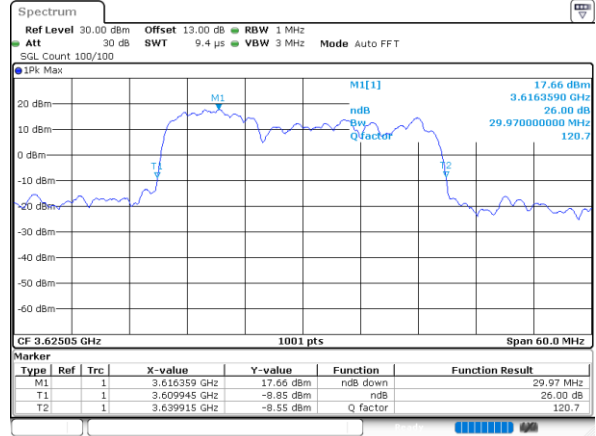

LTE Band 48C

256QAM

Middle Channel / 5MHz+20MHz

Date: 28.OCT.2021 19:34:02

Middle Channel / 10MHz+20MHz

Date: 28.OCT.2021 20:13:29

Middle Channel / 15MHz+20MHz

Date: 28.OCT.2021 20:22:20

Middle Channel / 20MHz+5MHz

Date: 28.OCT.2021 19:38:46

Middle Channel / 20MHz+10MHz

Date: 28.OCT.2021 20:17:32

Middle Channel / 20MHz+15MHz

Date: 28.OCT.2021 20:26:23

### Occupied Bandwidth

Mode	LTE Band 48C : 99%OBW(MHz)			
QPSK				
BW	5MHz+20MHz	10MHz+20MHz	15MHz+20MHz	20MHz+5MHz
Middle CH	22.78	27.75	32.73	23.43
BW	20MHz+10MHz	20MHz+15MHz	20MHz+20MHz	N/A
Middle CH	28.23	32.66	37.88	-