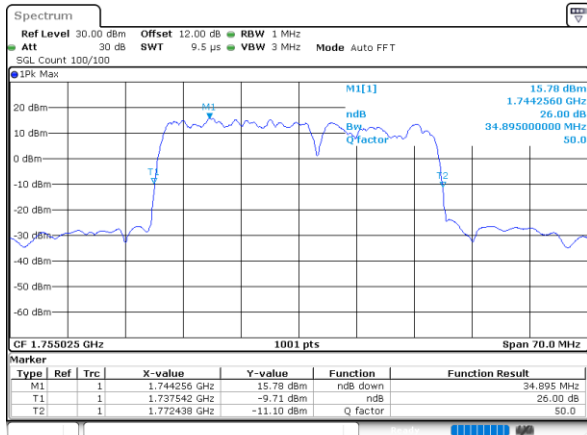

Middle Channel / 20MHz+5MHz

Date: 31.OCT.2021 07:50:31

Middle Channel / 20MHz+10MHz

Date: 31.OCT.2021 05:06:03

Middle Channel / 20MHz+15MHz

Date: 31.OCT.2021 06:50:22

Middle Channel / 20MHz+20MHz

Date: 31.OCT.2021 09:03:38

Occupied Bandwidth

Mode	LTE Band 66C : 99%OBW(MHz)				
QPSK					
BW	5MHz+20MHz	10MHz+15MHz	10MHz+20MHz	15MHz+10MHz	15MHz+15MHz
Middle CH	23.03	23.38	28.17	23.68	28.29
BW	15MHz+20MHz	20MHz+5MHz	20MHz+10MHz	20MHz+15MHz	20MHz+20MHz
Middle CH	32.59	23.33	28.05	32.73	37.88