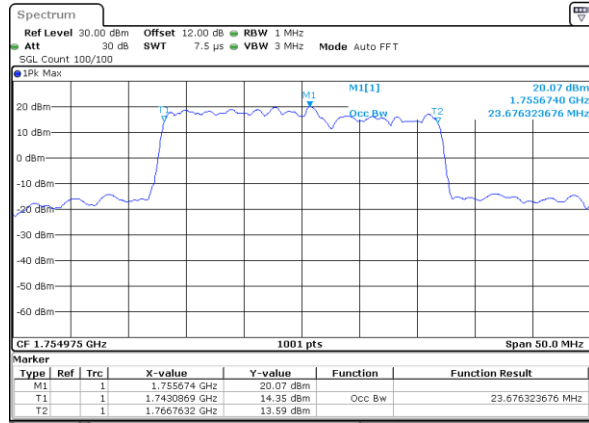

Mode	LTE Band 66C : 99%OBW(MHz)				
256QAM					
BW	5MHz+20MHz	10MHz+15MHz	10MHz+20MHz	15MHz+10MHz	15MHz+15MHz
Middle CH	23.03	23.73	27.93	23.38	28.35
BW	15MHz+20MHz	20MHz+5MHz	20MHz+10MHz	20MHz+15MHz	20MHz+20MHz
Middle CH	32.94	23.33	28.05	32.94	37.64

LTE Band 66C

QPSK

Middle Channel / 5MHz+20MHz

Date: 31.OCT.2021 08:27:08

Middle Channel / 10MHz+15MHz

Date: 31.OCT.2021 03:34:59

Middle Channel / 10MHz+20MHz

Date: 31.OCT.2021 04:32:55

Middle Channel / 15MHz+10MHz

Date: 31.OCT.2021 04:03:50

Middle Channel / 15MHz+15MHz

Date: 31.OCT.2021 05:34:51

Middle Channel / 15MHz+20MHz

Date: 31.OCT.2021 06:12:53

LTE Band 66C

QPSK