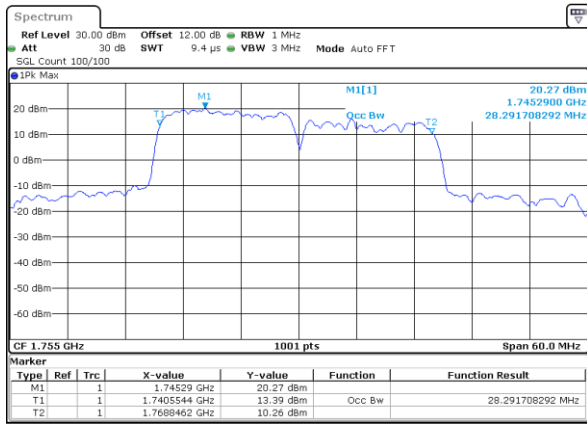

Mode	LTE Band 66C : 99%OBW(MHz)				
256QAM					
BW	5MHz+20MHz	10MHz+15MHz	10MHz+20MHz	15MHz+10MHz	15MHz+15MHz
Middle CH	23.03	23.73	27.93	23.38	28.35
BW	15MHz+20MHz	20MHz+5MHz	20MHz+10MHz	20MHz+15MHz	20MHz+20MHz
Middle CH	32.94	23.33	28.05	32.94	37.64

LTE Band 66C

QPSK

Middle Channel / 5MHz+20MHz

Date: 31.OCT.2021 08:27:08

Middle Channel / 10MHz+15MHz

Date: 31.OCT.2021 03:34:59

Middle Channel / 10MHz+20MHz

Date: 31.OCT.2021 04:32:55

Middle Channel / 15MHz+10MHz

Date: 31.OCT.2021 04:03:50

Middle Channel / 15MHz+15MHz

Date: 31.OCT.2021 05:34:51

Middle Channel / 15MHz+20MHz

Date: 31.OCT.2021 06:12:53

LTE Band 66C

QPSK