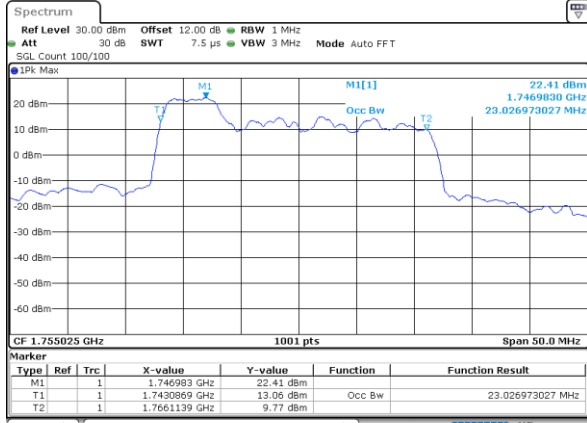

Mode	LTE Band 66C : 99%OBW(MHz)				
16QAM					
BW	5MHz+20MHz	10MHz+15MHz	10MHz+20MHz	15MHz+10MHz	15MHz+15MHz
Middle CH	23.18	23.43	28.05	23.43	28.41
BW	15MHz+20MHz	20MHz+5MHz	20MHz+10MHz	20MHz+15MHz	20MHz+20MHz
Middle CH	32.87	23.13	28.11	33.01	37.64

Mode	LTE Band 66C : 99%OBW(MHz)				
64QAM					
BW	5MHz+20MHz	10MHz+15MHz	10MHz+20MHz	15MHz+10MHz	15MHz+15MHz
Middle CH	22.98	23.43	27.81	23.33	28.71
BW	15MHz+20MHz	20MHz+5MHz	20MHz+10MHz	20MHz+15MHz	20MHz+20MHz
Middle CH	32.80	23.43	27.99	32.87	37.80

Mode	LTE Band 66C : 99%OBW(MHz)				
256QAM					
BW	5MHz+20MHz	10MHz+15MHz	10MHz+20MHz	15MHz+10MHz	15MHz+15MHz
Middle CH	23.03	23.73	27.93	23.38	28.35
BW	15MHz+20MHz	20MHz+5MHz	20MHz+10MHz	20MHz+15MHz	20MHz+20MHz
Middle CH	32.94	23.33	28.05	32.94	37.64

LTE Band 66C

QPSK

Middle Channel / 5MHz+20MHz

Date: 31.OCT.2021 08:27:08

Middle Channel / 10MHz+15MHz

Date: 31.OCT.2021 03:34:59

Middle Channel / 10MHz+20MHz

Date: 31.OCT.2021 04:32:55