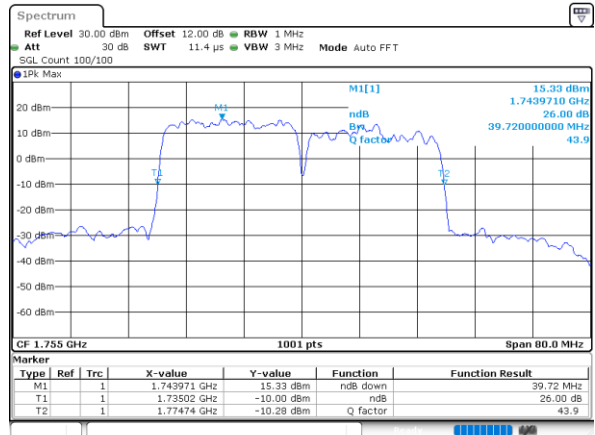

Middle Channel / 20MHz+5MHz

Date: 31.OCT.2021 07:50:31

Middle Channel / 20MHz+10MHz

Date: 31.OCT.2021 05:06:03

Middle Channel / 20MHz+15MHz

Date: 31.OCT.2021 06:50:22

Middle Channel / 20MHz+20MHz

Date: 31.OCT.2021 09:03:38

Occupied Bandwidth

Mode	LTE Band 66C : 99%OBW(MHz)				
QPSK					
BW	5MHz+20MHz	10MHz+15MHz	10MHz+20MHz	15MHz+10MHz	15MHz+15MHz
Middle CH	23.03	23.38	28.17	23.68	28.29
BW	15MHz+20MHz	20MHz+5MHz	20MHz+10MHz	20MHz+15MHz	20MHz+20MHz
Middle CH	32.59	23.33	28.05	32.73	37.88