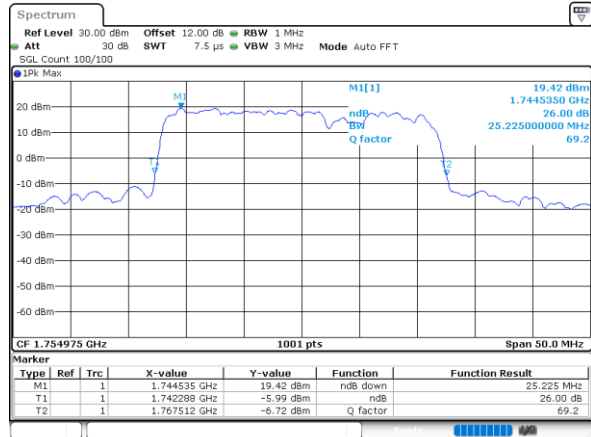

Mode	LTE Band 66C : 26dB BW(MHz)				
256QAM					
BW	5MHz+20MHz	10MHz+15MHz	10MHz+20MHz	15MHz+10MHz	15MHz+15MHz
Middle CH	24.78	25.08	29.91	25.18	30.69
BW	15MHz+20MHz	20MHz+5MHz	20MHz+10MHz	20MHz+15MHz	20MHz+20MHz
Middle CH	34.69	24.88	30.03	34.90	39.72

LTE Band 66C

QPSK

Middle Channel / 5MHz+20MHz

Date: 31.OCT.2021 08:29:46

Middle Channel / 10MHz+15MHz

Date: 31.OCT.2021 03:37:35

Middle Channel / 10MHz+20MHz

Date: 31.OCT.2021 04:35:32

Middle Channel / 15MHz+10MHz

Date: 31.OCT.2021 04:10:26

Middle Channel / 15MHz+15MHz

Date: 31.OCT.2021 05:37:28

Middle Channel / 15MHz+20MHz

Date: 31.OCT.2021 06:12:30

LTE Band 66C

QPSK