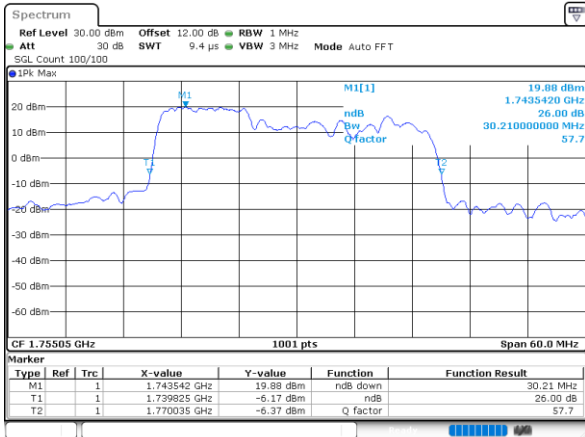

Mode	LTE Band 66C : 26dB BW(MHz)				
256QAM					
BW	5MHz+20MHz	10MHz+15MHz	10MHz+20MHz	15MHz+10MHz	15MHz+15MHz
Middle CH	24.78	25.08	29.91	25.18	30.69
BW	15MHz+20MHz	20MHz+5MHz	20MHz+10MHz	20MHz+15MHz	20MHz+20MHz
Middle CH	34.69	24.88	30.03	34.90	39.72

LTE Band 66C

QPSK

Middle Channel / 5MHz+20MHz

Date: 31.OCT.2021 08:29:46

Middle Channel / 10MHz+15MHz

Date: 31.OCT.2021 03:37:35

Middle Channel / 10MHz+20MHz

Date: 31.OCT.2021 04:35:32

Middle Channel / 15MHz+10MHz

Date: 31.OCT.2021 04:10:26

Middle Channel / 15MHz+15MHz

Date: 31.OCT.2021 05:37:28

Middle Channel / 15MHz+20MHz

Date: 31.OCT.2021 06:12:30

LTE Band 66C

QPSK