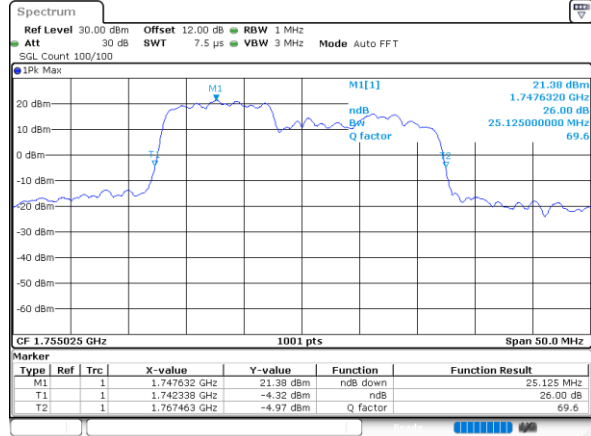

Mode	LTE Band 66C : 26dB BW(MHz)				
256QAM					
BW	5MHz+20MHz	10MHz+15MHz	10MHz+20MHz	15MHz+10MHz	15MHz+15MHz
Middle CH	24.78	25.08	29.91	25.18	30.69
BW	15MHz+20MHz	20MHz+5MHz	20MHz+10MHz	20MHz+15MHz	20MHz+20MHz
Middle CH	34.69	24.88	30.03	34.90	39.72

LTE Band 66C

QPSK

Middle Channel / 5MHz+20MHz

Date: 31.OCT.2021 08:29:46

Middle Channel / 10MHz+15MHz

Date: 31.OCT.2021 03:37:35

Middle Channel / 10MHz+20MHz

Date: 31.OCT.2021 04:35:32

Middle Channel / 15MHz+10MHz

Date: 31.OCT.2021 04:10:26

Middle Channel / 15MHz+15MHz

Date: 31.OCT.2021 05:37:28

Middle Channel / 15MHz+20MHz

Date: 31.OCT.2021 06:12:30

LTE Band 66C

QPSK