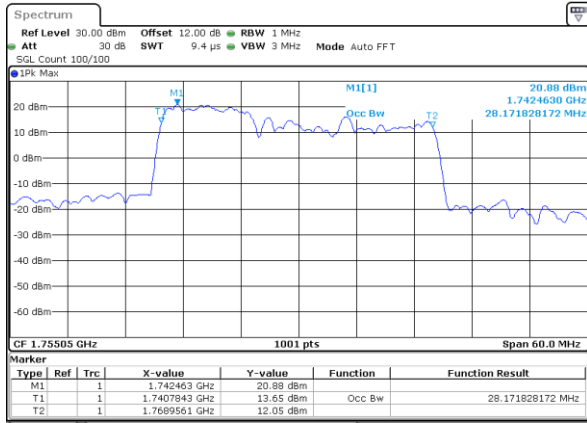

Mode	LTE Band 66C : 99%OBW(MHz)				
256QAM					
BW	5MHz+20MHz	10MHz+15MHz	10MHz+20MHz	15MHz+10MHz	15MHz+15MHz
Middle CH	23.03	23.73	27.93	23.38	28.35
BW	15MHz+20MHz	20MHz+5MHz	20MHz+10MHz	20MHz+15MHz	20MHz+20MHz
Middle CH	32.94	23.33	28.05	32.94	37.64

LTE Band 66C

QPSK

Middle Channel / 5MHz+20MHz

Date: 31.OCT.2021 08:27:08

Middle Channel / 10MHz+15MHz

Date: 31.OCT.2021 03:34:59

Middle Channel / 10MHz+20MHz

Date: 31.OCT.2021 04:32:55

Middle Channel / 15MHz+10MHz

Date: 31.OCT.2021 04:03:50

Middle Channel / 15MHz+15MHz

Date: 31.OCT.2021 05:34:51

Middle Channel / 15MHz+20MHz

Date: 31.OCT.2021 06:12:53

LTE Band 66C

QPSK