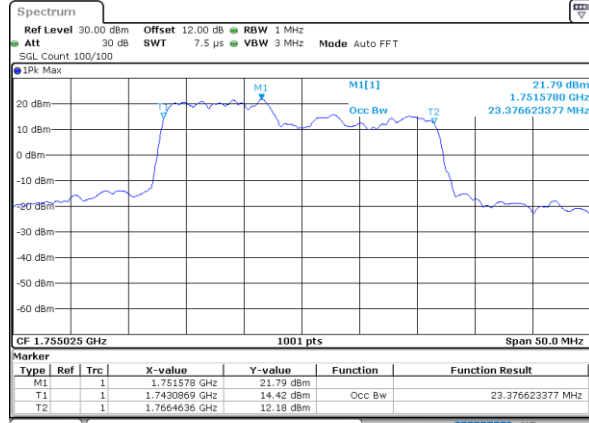

Mode	LTE Band 66C : 99%OBW(MHz)				
256QAM					
BW	5MHz+20MHz	10MHz+15MHz	10MHz+20MHz	15MHz+10MHz	15MHz+15MHz
Middle CH	23.03	23.73	27.93	23.38	28.35
BW	15MHz+20MHz	20MHz+5MHz	20MHz+10MHz	20MHz+15MHz	20MHz+20MHz
Middle CH	32.94	23.33	28.05	32.94	37.64

LTE Band 66C

QPSK

Middle Channel / 5MHz+20MHz

Date: 31.OCT.2021 08:27:08

Middle Channel / 10MHz+15MHz

Date: 31.OCT.2021 03:34:59

Middle Channel / 10MHz+20MHz

Date: 31.OCT.2021 04:32:55

Middle Channel / 15MHz+10MHz

Date: 31.OCT.2021 04:03:50

Middle Channel / 15MHz+15MHz

Date: 31.OCT.2021 05:34:51

Middle Channel / 15MHz+20MHz

Date: 31.OCT.2021 06:12:53

LTE Band 66C

QPSK