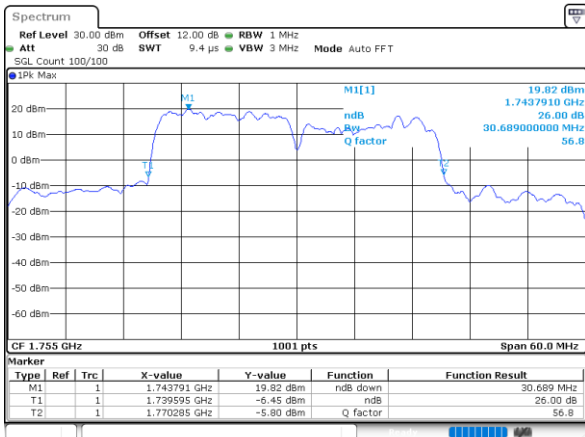

Mode	LTE Band 66C : 26dB BW(MHz)				
256QAM					
BW	5MHz+20MHz	10MHz+15MHz	10MHz+20MHz	15MHz+10MHz	15MHz+15MHz
Middle CH	24.78	25.08	29.91	25.18	30.69
BW	15MHz+20MHz	20MHz+5MHz	20MHz+10MHz	20MHz+15MHz	20MHz+20MHz
Middle CH	34.69	24.88	30.03	34.90	39.72

LTE Band 66C

QPSK

Middle Channel / 5MHz+20MHz

Date: 31.OCT.2021 08:29:46

Middle Channel / 10MHz+15MHz

Date: 31.OCT.2021 03:37:35

Middle Channel / 10MHz+20MHz

Date: 31.OCT.2021 04:35:32

Middle Channel / 15MHz+10MHz

Date: 31.OCT.2021 04:10:26

Middle Channel / 15MHz+15MHz

Date: 31.OCT.2021 05:37:28

Middle Channel / 15MHz+20MHz

Date: 31.OCT.2021 06:12:30

LTE Band 66C

QPSK