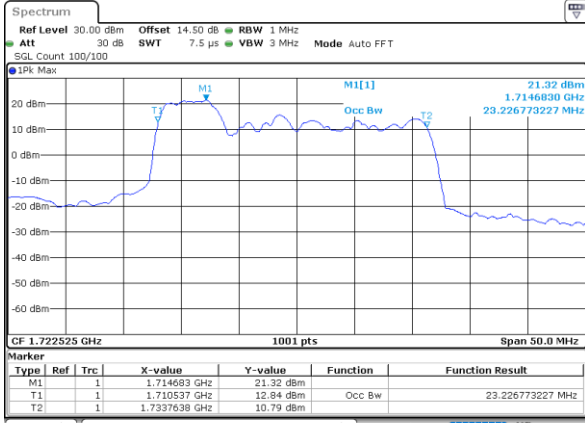

Highest Channel / 20MHz+15MHz

Date: 23, DEC, 2021 22:03:45

Highest Channel / 20MHz+20MHz

Date: 24, DEC, 2021 01:29:25

Occupied Bandwidth

Mode	LTE Band 66C : 99%OBW(MHz)				
QPSK					
BW	5MHz+20MHz	10MHz+15MHz	10MHz+20MHz	15MHz+10MHz	15MHz+15MHz
Lowest CH	23.23	23.28	28.23	23.33	28.71
Middle CH	23.33	23.73	27.99	23.38	28.71
Highest CH	23.33	23.28	27.69	23.43	28.47
BW	15MHz+20MHz	20MHz+5MHz	20MHz+10MHz	20MHz+15MHz	20MHz+20MHz
Lowest CH	32.52	23.18	27.93	33.01	37.24
Middle CH	32.73	23.38	27.99	32.94	37.80
Highest CH	32.59	23.23	27.81	33.08	37.80

Mode	LTE Band 66C : 99%OBW(MHz)				
16QAM					
BW	5MHz+20MHz	10MHz+15MHz	10MHz+20MHz	15MHz+10MHz	15MHz+15MHz
Lowest CH	23.38	23.23	27.93	23.48	28.59
Middle CH	23.43	23.53	28.05	23.48	28.77
Highest CH	22.93	23.53	28.11	23.38	28.71
BW	15MHz+20MHz	20MHz+5MHz	20MHz+10MHz	20MHz+15MHz	20MHz+20MHz
Lowest CH	32.59	23.13	28.11	32.73	37.56
Middle CH	32.87	23.28	28.11	32.87	37.64
Highest CH	32.80	23.13	27.87	32.66	37.88

Mode	LTE Band 66C : 99%OBW(MHz)				
64QAM					
BW	5MHz+20MHz	10MHz+15MHz	10MHz+20MHz	15MHz+10MHz	15MHz+15MHz
Lowest CH	23.18	23.53	28.29	23.43	28.59
Middle CH	23.33	23.58	27.87	23.53	28.71
Highest CH	22.98	23.23	27.63	23.53	28.65
BW	15MHz+20MHz	20MHz+5MHz	20MHz+10MHz	20MHz+15MHz	20MHz+20MHz
Lowest CH	32.87	23.38	27.93	32.87	37.32
Middle CH	32.80	23.13	28.05	33.01	37.48
Highest CH	32.80	23.23	28.11	32.66	37.48

LTE Band 66C

QPSK

Lowest Channel / 5MHz+20MHz

Date: 24, DEC, 2021 02:11:11

Lowest Channel / 10MHz+15MHz

Date: 22, DEC, 2021 22:51:48

Middle Channel / 5MHz+20MHz

Date: 24, DEC, 2021 03:35:09