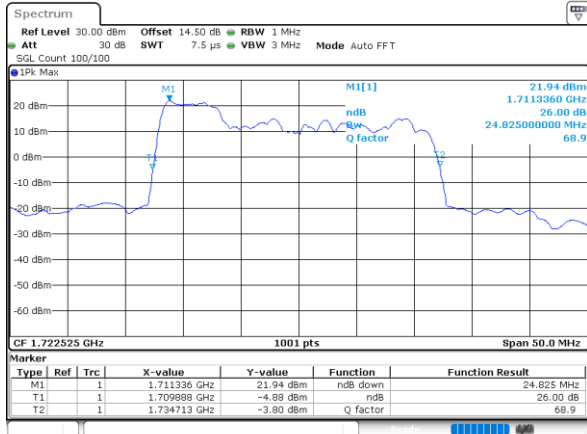

## 26dB Bandwidth

Mode	LTE Band 66C : 26dB BW(MHz)				
QPSK					
BW	5MHz+20MHz	10MHz+15MHz	10MHz+20MHz	15MHz+10MHz	15MHz+15MHz
Lowest CH	24.83	25.08	29.91	25.23	30.51
Middle CH	24.93	25.28	29.85	25.28	30.69
Highest CH	24.78	25.13	29.85	25.33	30.69
BW	15MHz+20MHz	20MHz+5MHz	20MHz+10MHz	20MHz+15MHz	20MHz+20MHz
Lowest CH	34.90	25.03	29.97	35.11	39.72
Middle CH	34.90	25.13	30.09	34.83	39.96
Highest CH	34.90	25.08	30.03	35.04	39.80

Mode	LTE Band 66C : 26dB BW(MHz)				
16QAM					
BW	5MHz+20MHz	10MHz+15MHz	10MHz+20MHz	15MHz+10MHz	15MHz+15MHz
Lowest CH	24.78	25.13	29.73	25.23	30.33
Middle CH	24.88	25.13	30.03	25.38	30.63
Highest CH	24.63	24.98	29.91	25.13	30.51
BW	15MHz+20MHz	20MHz+5MHz	20MHz+10MHz	20MHz+15MHz	20MHz+20MHz
Lowest CH	34.83	24.93	29.97	34.83	40.04
Middle CH	35.04	25.03	30.21	35.04	39.96
Highest CH	34.76	24.98	30.03	34.90	39.72

Mode	LTE Band 66C : 26dB BW(MHz)				
64QAM					
BW	5MHz+20MHz	10MHz+15MHz	10MHz+20MHz	15MHz+10MHz	15MHz+15MHz
Lowest CH	24.78	25.28	29.85	25.28	30.57
Middle CH	24.83	25.28	29.91	25.28	30.51
Highest CH	24.78	25.08	29.85	25.08	30.57
BW	15MHz+20MHz	20MHz+5MHz	20MHz+10MHz	20MHz+15MHz	20MHz+20MHz
Lowest CH	34.90	25.08	29.91	34.90	39.80
Middle CH	34.90	25.18	29.85	34.90	39.80
Highest CH	34.83	24.93	29.91	34.83	39.64

LTE Band 66C

QPSK

Lowest Channel / 5MHz+20MHz

Date: 24, DEC, 2021 02:13:41

Lowest Channel / 10MHz+15MHz

Date: 22, DEC, 2021 22:54:21

Middle Channel / 5MHz+20MHz

Date: 24, DEC, 2021 03:37:38