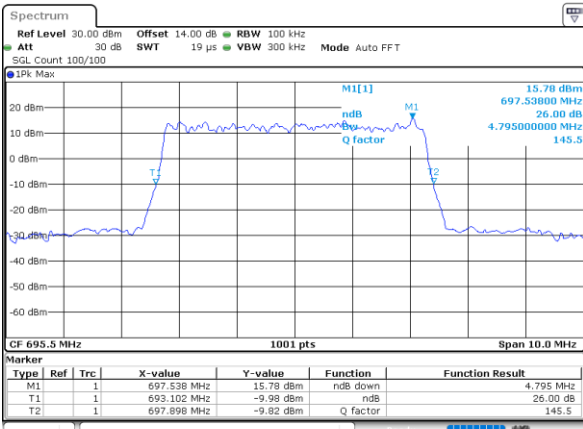

Mode	LTE Band 71 : 26dB BW(MHz)											
BW	1.4MHz		3MHz		5MHz		10MHz		15MHz		20MHz	
Mod.	QPSK	16QAM	QPSK	16QAM	QPSK	16QAM	QPSK	16QAM	QPSK	16QAM	QPSK	16QAM
Lowest CH	-	-	-	-	4.89	4.93	9.69	9.71	14.36	14.18	18.94	18.70
Middle CH	-	-	-	-	4.96	4.86	9.79	9.89	14.42	14.36	18.66	18.98
Highest CH	-	-	-	-	4.80	4.92	9.77	9.69	14.45	14.54	19.14	19.06
Mode	LTE Band 71 : 26dB BW(MHz)											
BW	1.4MHz		3MHz		5MHz		10MHz		15MHz		20MHz	
Mod.	64QAM		64QAM		64QAM		64QAM		64QAM		64QAM	
Lowest CH	-	-	-	-	4.82	-	9.65	-	14.24	-	19.06	-
Middle CH	-	-	-	-	4.91	-	9.79	-	14.45	-	18.86	-
Highest CH	-	-	-	-	4.89	-	9.69	-	14.30	-	19.10	-

LTE Band 71

Lowest Channel / 5MHz / QPSK

Date: 24. DEC. 2021 22:05:20

Lowest Channel / 5MHz / 16QAM

Date: 24. DEC. 2021 22:05:45

Middle Channel / 5MHz / QPSK

Date: 24. DEC. 2021 22:14:19

Middle Channel / 5MHz / 16QAM

Date: 24. DEC. 2021 22:14:43

Highest Channel / 5MHz / QPSK

Date: 24. DEC. 2021 22:18:21

Highest Channel / 5MHz / 16QAM

Date: 24. DEC. 2021 22:18:46

LTE Band 71

Lowest Channel / 10MHz / QPSK

Date: 24, DEC, 2021 22:37:59