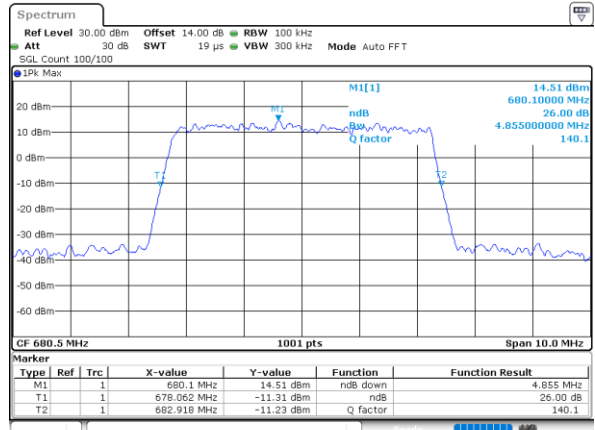

Mode	LTE Band 71 : 26dB BW(MHz)											
BW	1.4MHz		3MHz		5MHz		10MHz		15MHz		20MHz	
Mod.	QPSK	16QAM	QPSK	16QAM	QPSK	16QAM	QPSK	16QAM	QPSK	16QAM	QPSK	16QAM
Lowest CH	-	-	-	-	4.89	4.93	9.69	9.71	14.36	14.18	18.94	18.70
Middle CH	-	-	-	-	4.96	4.86	9.79	9.89	14.42	14.36	18.66	18.98
Highest CH	-	-	-	-	4.80	4.92	9.77	9.69	14.45	14.54	19.14	19.06
Mode	LTE Band 71 : 26dB BW(MHz)											
BW	1.4MHz		3MHz		5MHz		10MHz		15MHz		20MHz	
Mod.	64QAM		64QAM		64QAM		64QAM		64QAM		64QAM	
Lowest CH	-	-	-	-	4.82	-	9.65	-	14.24	-	19.06	-
Middle CH	-	-	-	-	4.91	-	9.79	-	14.45	-	18.86	-
Highest CH	-	-	-	-	4.89	-	9.69	-	14.30	-	19.10	-

LTE Band 71

Lowest Channel / 5MHz / QPSK

Date: 24. DEC. 2021 22:05:20

Lowest Channel / 5MHz / 16QAM

Date: 24. DEC. 2021 22:05:45

Middle Channel / 5MHz / QPSK

Date: 24. DEC. 2021 22:14:19

Middle Channel / 5MHz / 16QAM

Date: 24. DEC. 2021 22:14:43

Highest Channel / 5MHz / QPSK

Date: 24. DEC. 2021 22:18:21

Highest Channel / 5MHz / 16QAM

Date: 24. DEC. 2021 22:18:46

LTE Band 71

Lowest Channel / 10MHz / QPSK

Date: 24, DEC, 2021 22:37:59