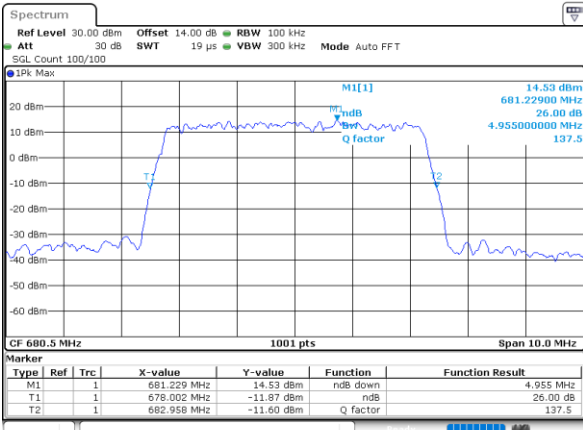

Mode	LTE Band 71 : 26dB BW(MHz)											
BW	1.4MHz		3MHz		5MHz		10MHz		15MHz		20MHz	
Mod.	QPSK	16QAM	QPSK	16QAM	QPSK	16QAM	QPSK	16QAM	QPSK	16QAM	QPSK	16QAM
Lowest CH	-	-	-	-	4.89	4.93	9.69	9.71	14.36	14.18	18.94	18.70
Middle CH	-	-	-	-	4.96	4.86	9.79	9.89	14.42	14.36	18.66	18.98
Highest CH	-	-	-	-	4.80	4.92	9.77	9.69	14.45	14.54	19.14	19.06
Mode	LTE Band 71 : 26dB BW(MHz)											
BW	1.4MHz		3MHz		5MHz		10MHz		15MHz		20MHz	
Mod.	64QAM		64QAM		64QAM		64QAM		64QAM		64QAM	
Lowest CH	-	-	-	-	4.82	-	9.65	-	14.24	-	19.06	-
Middle CH	-	-	-	-	4.91	-	9.79	-	14.45	-	18.86	-
Highest CH	-	-	-	-	4.89	-	9.69	-	14.30	-	19.10	-

LTE Band 71

Lowest Channel / 5MHz / QPSK

Date: 24. DEC. 2021 22:05:20

Lowest Channel / 5MHz / 16QAM

Date: 24. DEC. 2021 22:05:45

Middle Channel / 5MHz / QPSK

Date: 24. DEC. 2021 22:14:19

Middle Channel / 5MHz / 16QAM

Date: 24. DEC. 2021 22:14:43

Highest Channel / 5MHz / QPSK

Date: 24. DEC. 2021 22:18:21

Highest Channel / 5MHz / 16QAM

Date: 24. DEC. 2021 22:18:46

LTE Band 71

Lowest Channel / 10MHz / QPSK

Date: 24, DEC, 2021 22:37:59