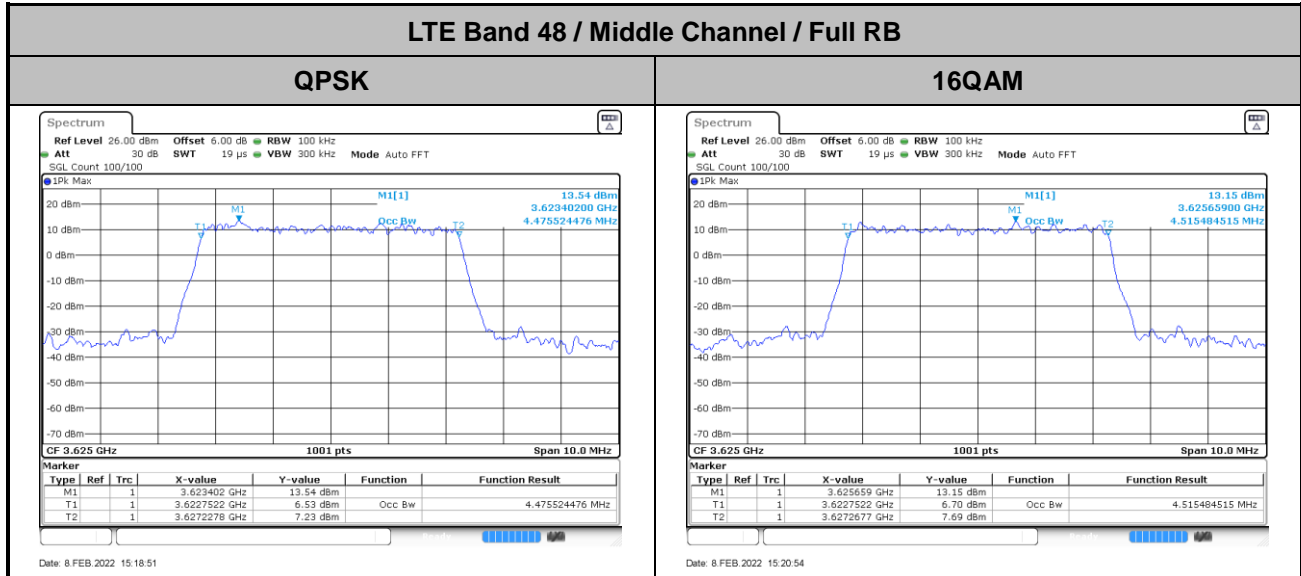

## 26dB Bandwidth

Mode	LTE Band 48 : 26dB BW(MHz)	
BW	20MHz	
Mod.	QPSK	16QAM
Middle CH	18.66	18.74

Mode	LTE Band 48 : 26dB BW(MHz)	
BW	5MHz	
Mod.	QPSK	16QAM
Middle CH	4.78	4.75

# Occupied Bandwidth

Mode	LTE Band 48 : 99%OBW(MHz)	
BW	20MHZ	
Mod.	QPAK	16QAM
Middle CH	17.86	17.90

Mode	LTE Band 48 : 99%OBW(MHz)	
BW	5MHZ	
Mod.	QPAK	16QAM
Middle CH	4.48	4.52

# Conducted Band Edge

LTE Band 48 / 5MHz

QPSK

Middle Channel / 1RB0

Middle Channel / 1RBmax

Date: 28.DEC.2021 19:11:38

Date: 28.DEC.2021 19:25:05

Middle Channel / FullIRB