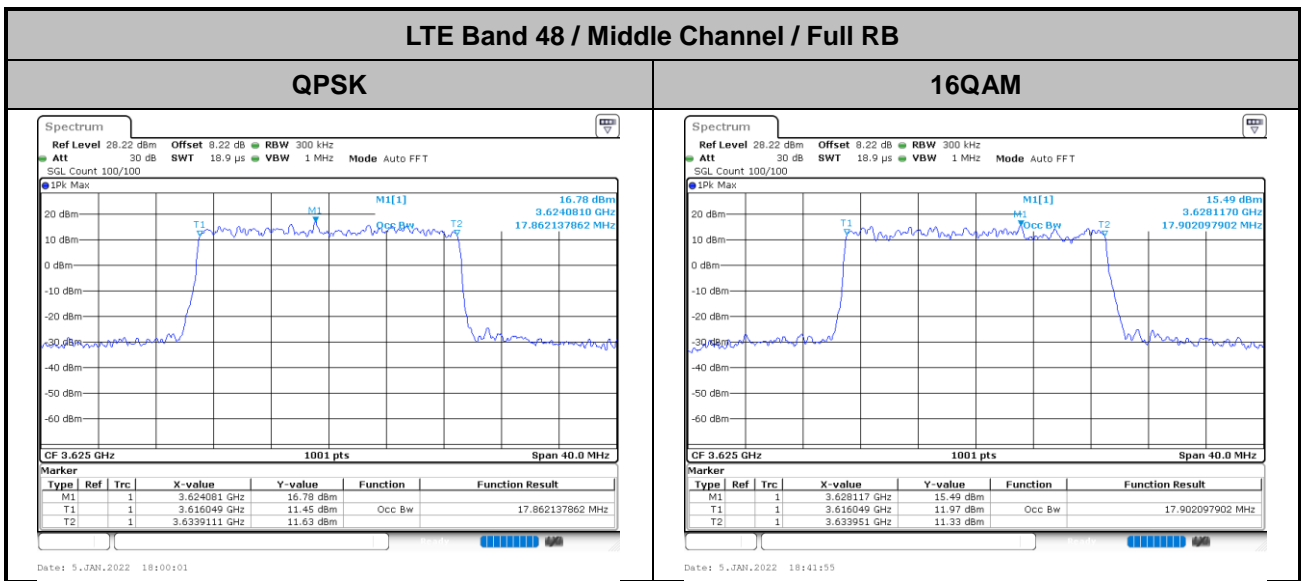

## 26dB Bandwidth

Mode	LTE Band 48 : 26dB BW(MHz)	
BW	20MHz	
Mod.	QPSK	16QAM
Middle CH	18.66	18.74

Mode	LTE Band 48 : 26dB BW(MHz)	
BW	5MHz	
Mod.	QPSK	16QAM
Middle CH	4.78	4.75

# Occupied Bandwidth

Mode	LTE Band 48 : 99%OBW(MHz)	
BW	20MHZ	
Mod.	QPAK	16QAM
Middle CH	17.86	17.90

Mode	LTE Band 48 : 99%OBW(MHz)	
BW	5MHZ	
Mod.	QPAK	16QAM
Middle CH	4.48	4.52

# Conducted Band Edge

LTE Band 48 / 5MHz

QPSK

Middle Channel / 1RB0

Middle Channel / 1RBmax

Date: 28.DEC.2021 19:11:38

Date: 28.DEC.2021 19:25:05

Middle Channel / FullIRB