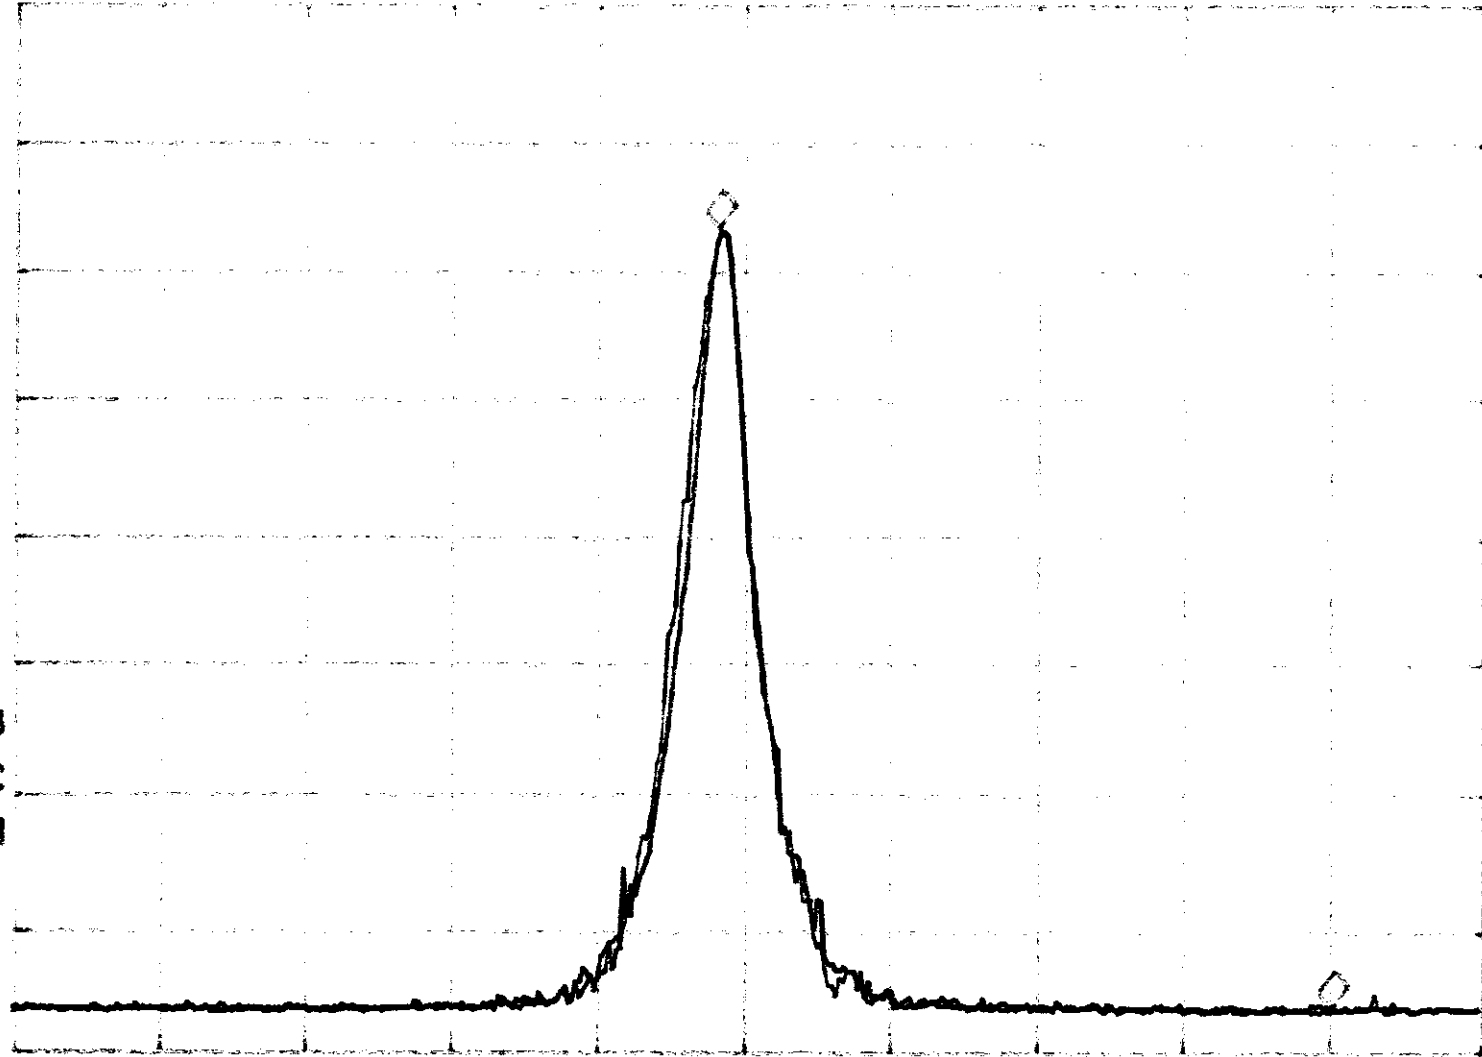

hp

REF 127.0 dBμV AT 30 dB

MKR 49.0 kHz
-59.65 dB

PEAK
LOG
10
dB/

VA VB
SC FC
CORR

START 49.8100 MHz

STOP 49.9400 MHz

#RES BW 1.0 kHz

#VBW 3 MHz

SWP 300 msec

10

REF 127.0 dBmV AT 30 dB

PKR -38.5 MHz
-59.77 dB

PEAK
LOC
10
dB

VA VB
SC FC
CORR

START 49.8100 MHz

STOP 49.5100 MHz

#RES BW 1.0 kHz

#VBW 3 kHz

SWP 300 msec