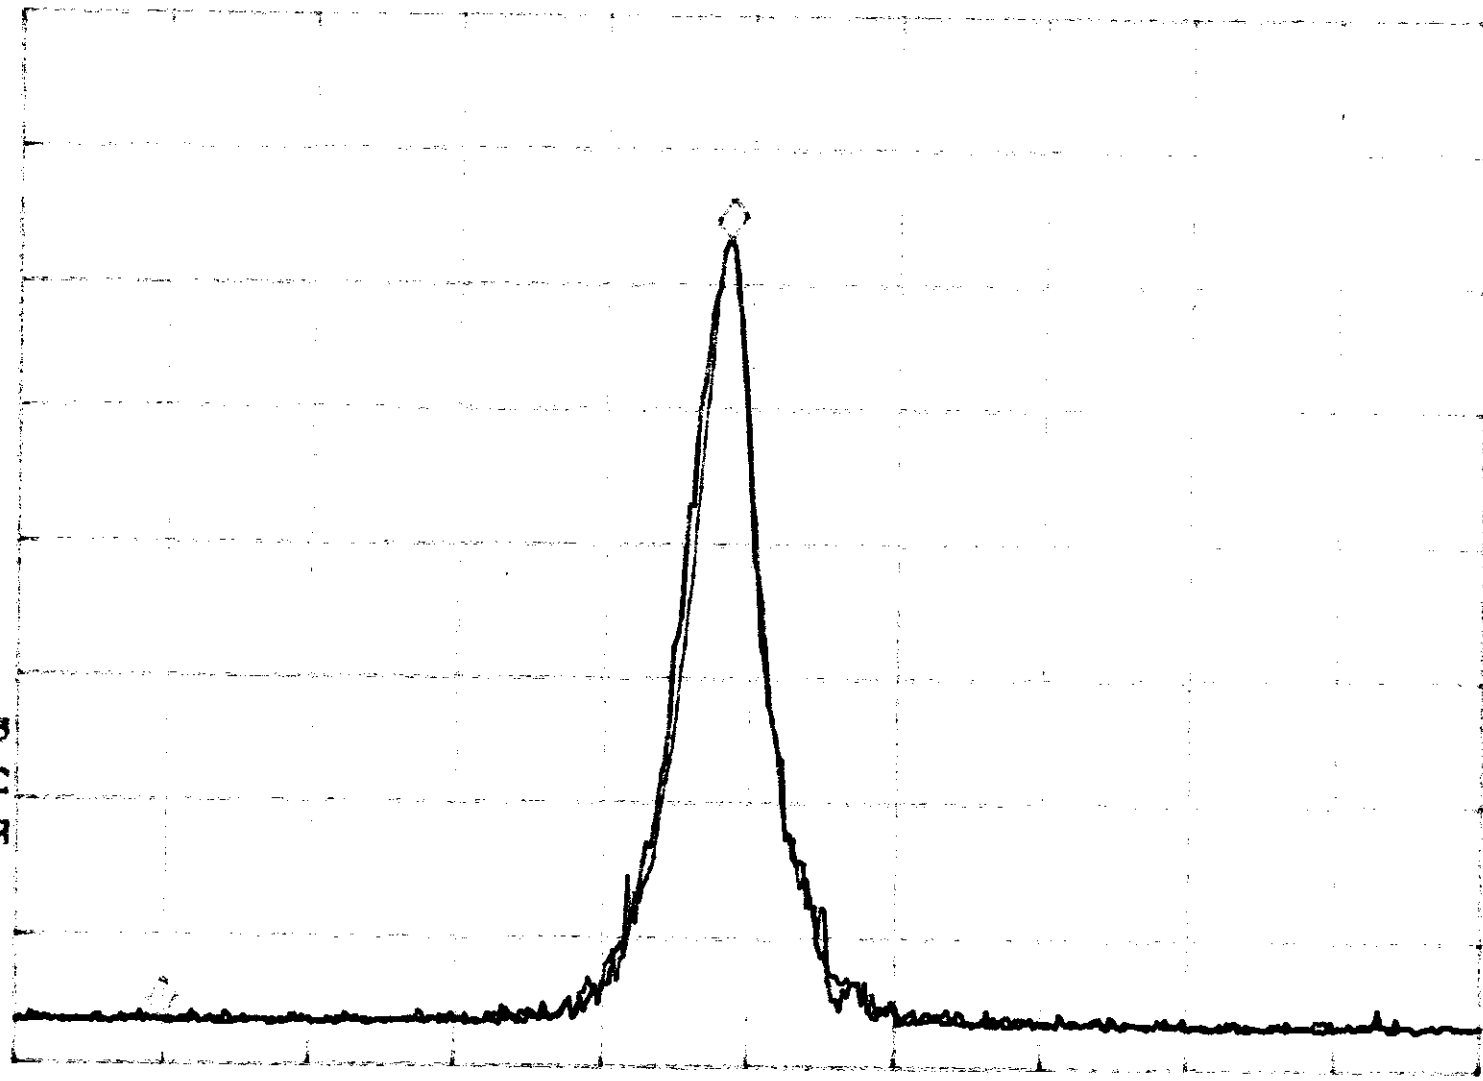

#VBW 3 MHz

SWP 300 msec

10

REF 127.0 dBmV AT 30 dB

PKR -38.5 MHz
-59.77 dB

PEAK
LOC
10
dB

VA VB
SC FC
CORR

START 49.8100 MHz

STOP 49.5100 MHz

#RES BW 1.0 kHz

#VBW 3 kHz

SWP 300 msec