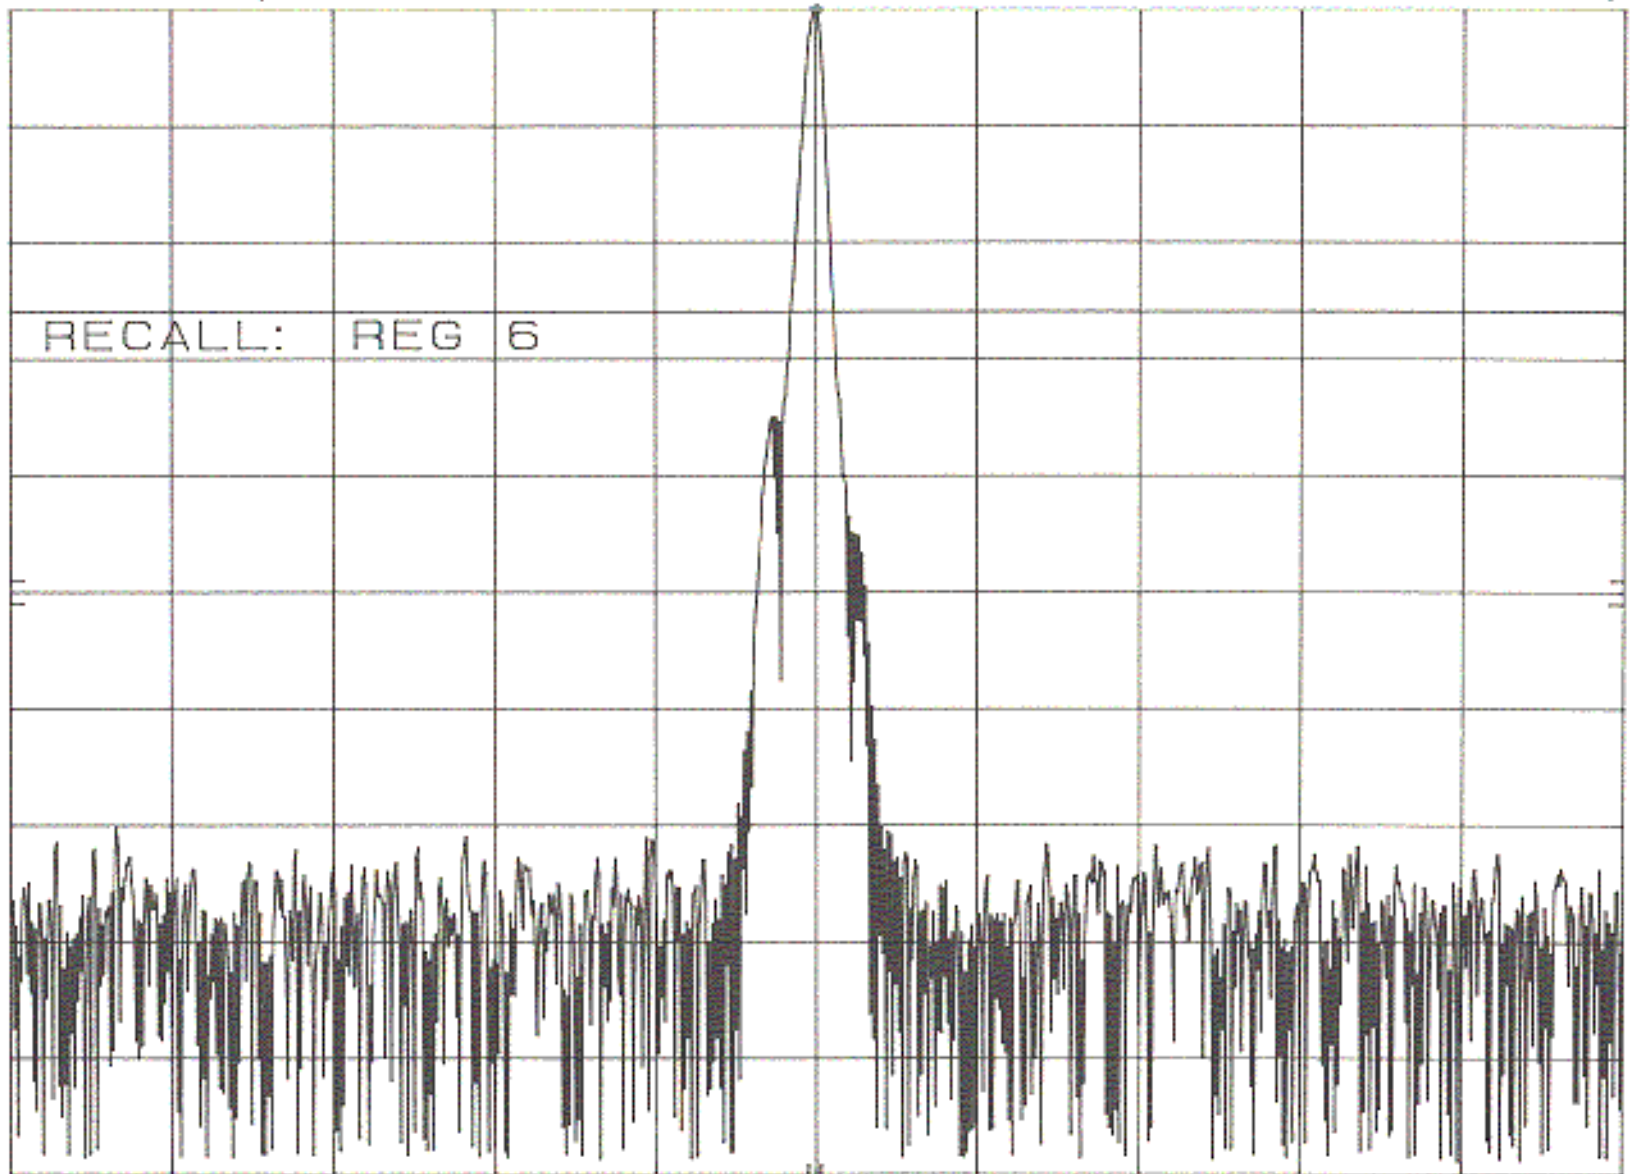

LOUD VOICE

MKR 49.85905 MHz
53.30 dB μ V

hp REF 53.3 dB μ V ATTEN 10 dB

10 dB/

OFFSET
-20.0
dB

DL
27.3
dB μ V

RECALL: REG 6

CENTER 49.85905 MHz

RES BW 300 Hz

VBW 100 kHz

SPAN 50.00 kHz

SWP 1.0 sec