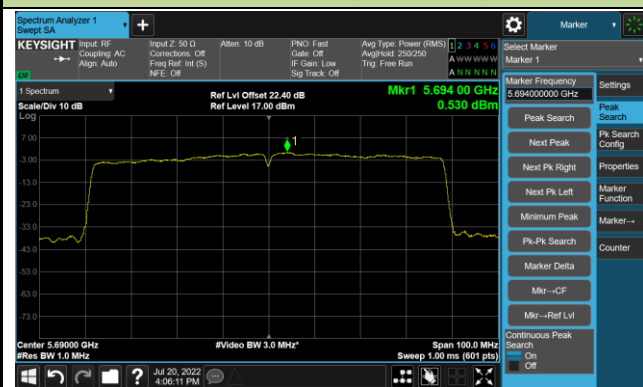

Channel 138 (5690MHz)