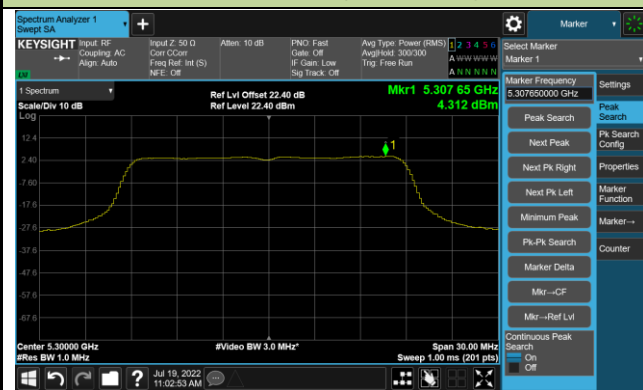

Channel 60 (5300MHz)