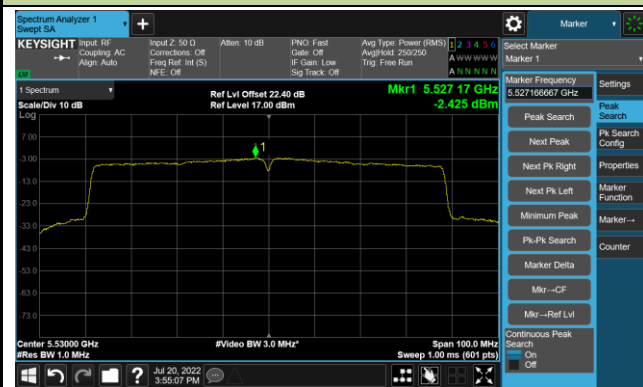

Channel 106 (5530MHz)