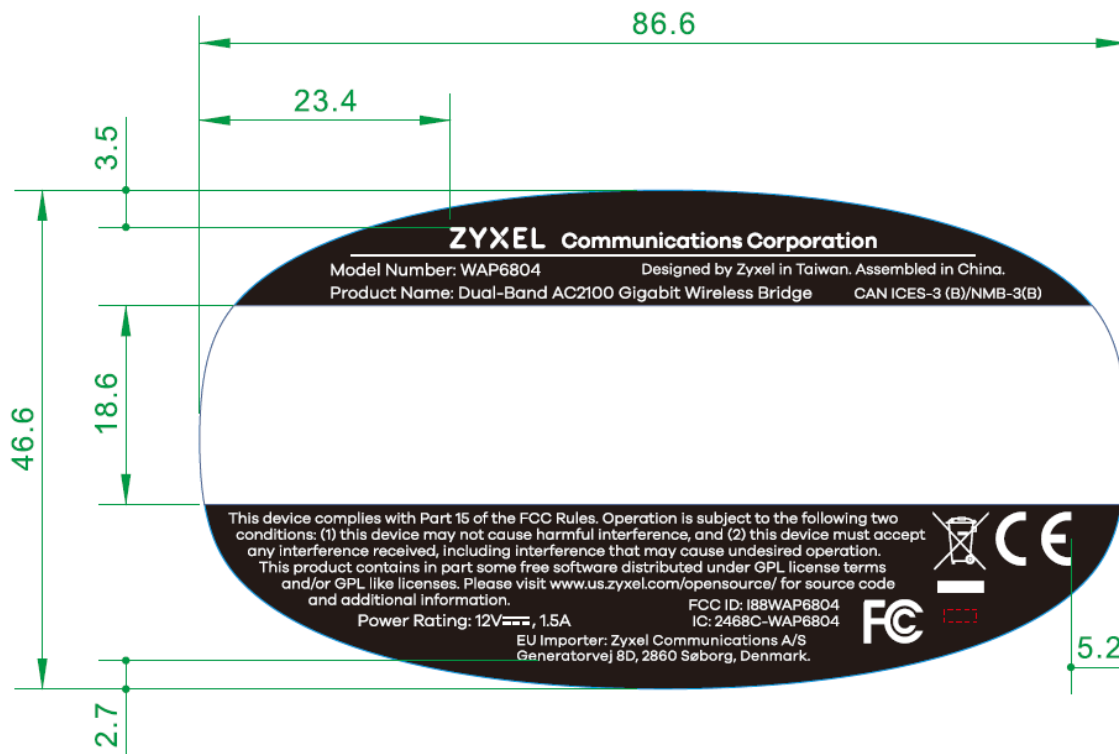

FCC ID : I88WAP6804

IC : 2468C-WAP6804

Label:

Unit: mm

Label Location: