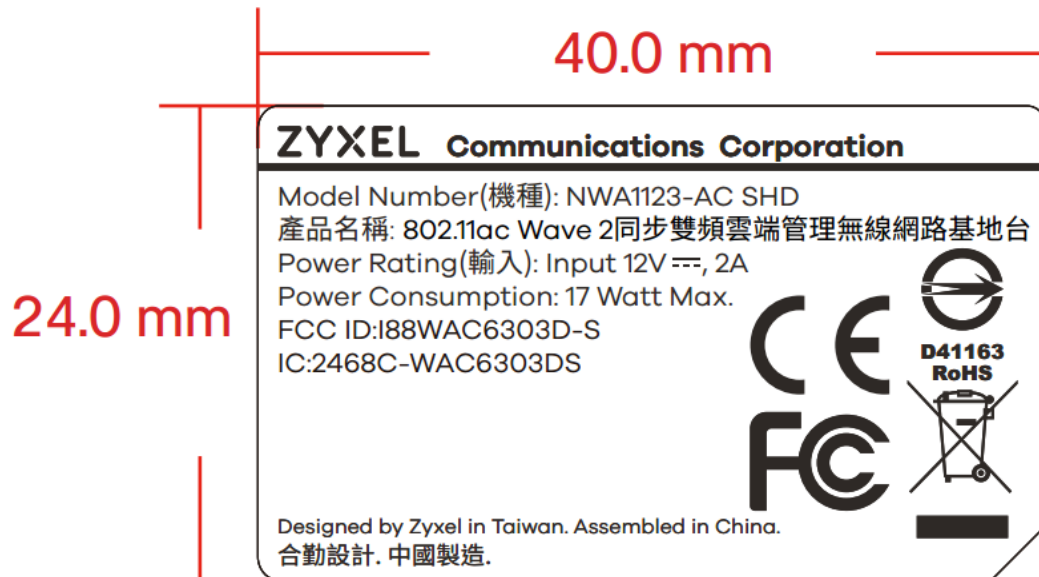

WAC6303D-S

廠商來料印刷內容：

廠商來料印刷內容：

Label location