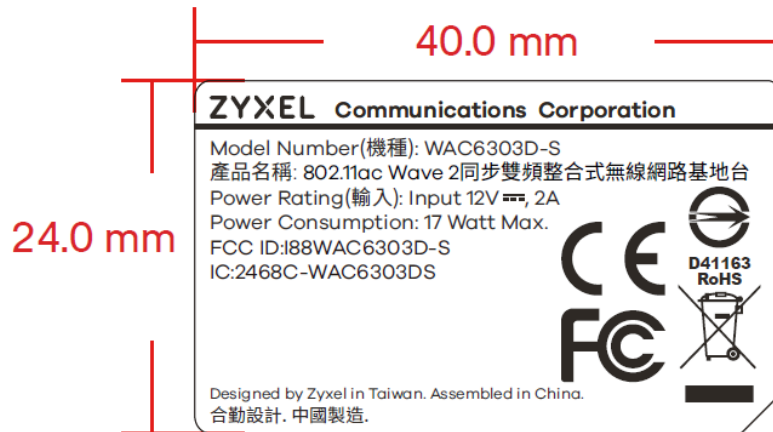

WAC6303D-S

廠商來料印刷內容：

廠商來料印刷內容：

Label location