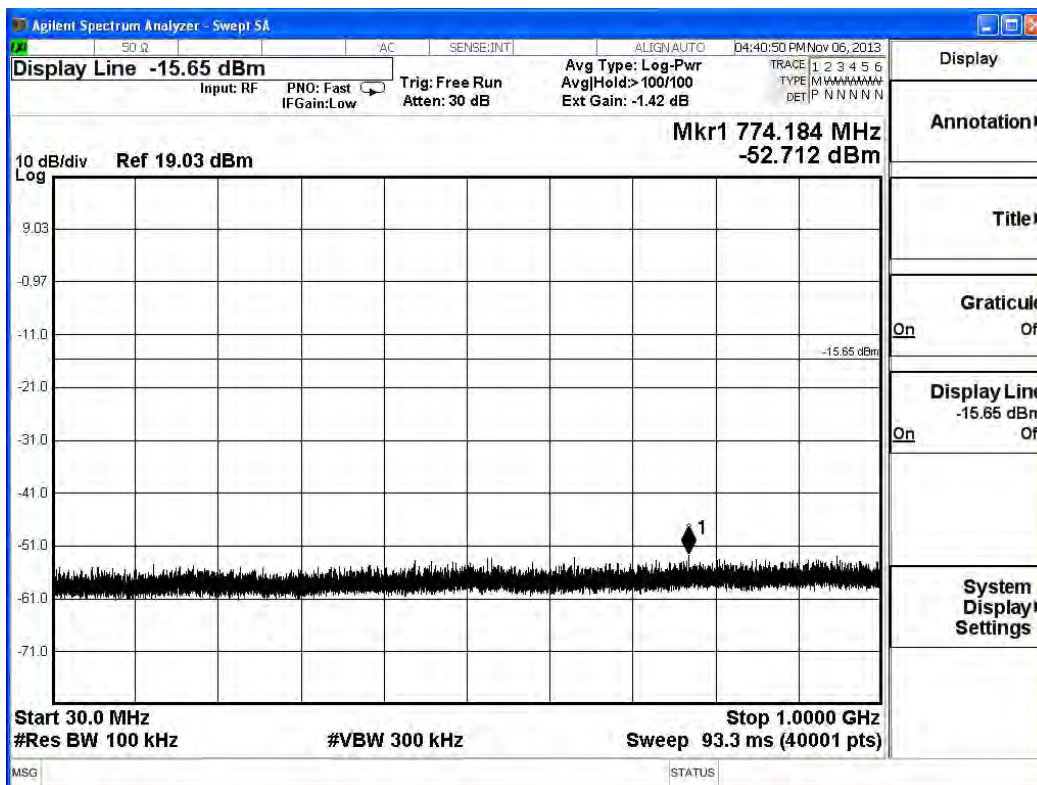

2462MHz (5GHz-9GHz)-802.11b

2462MHz (9GHz-13GHz) -802.11b

2462MHz (13GHz-17GHz)-802.11b

2462MHz (17GHz-21GHz) -802.11b

2462MHz (21GHz-25GHz)-802.11b

2412MHz (30MHz-1GHz) -802.11g

2412MHz (1GHz-5GHz)-802.11g