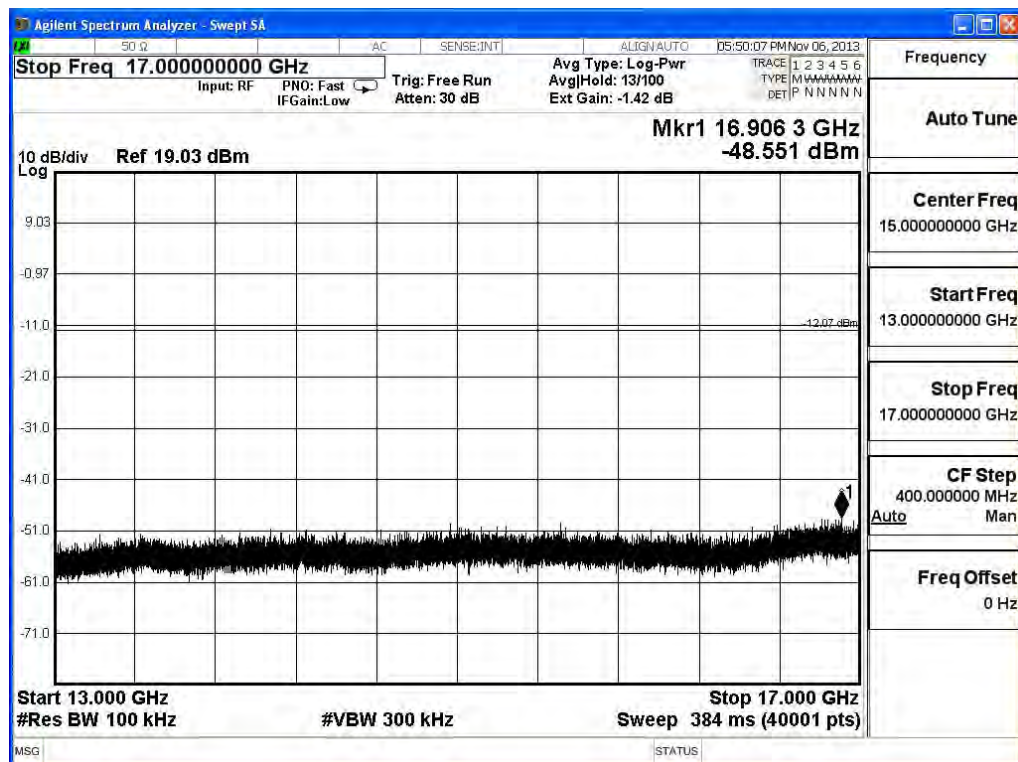

2437MHz (30MHz-1GHz) -802.11n(20MHz) (Ant 0)

2437MHz (1GHz-5GHz) -802.11n(20MHz) (Ant 0)

2437MHz (5GHz-9GHz) -802.11n(20MHz) (Ant 0)

2437MHz (9GHz-13GHz) -802.11n(20MHz) (Ant 0)

2437MHz (13GHz-17GHz) -802.11n(20MHz) (Ant 0)