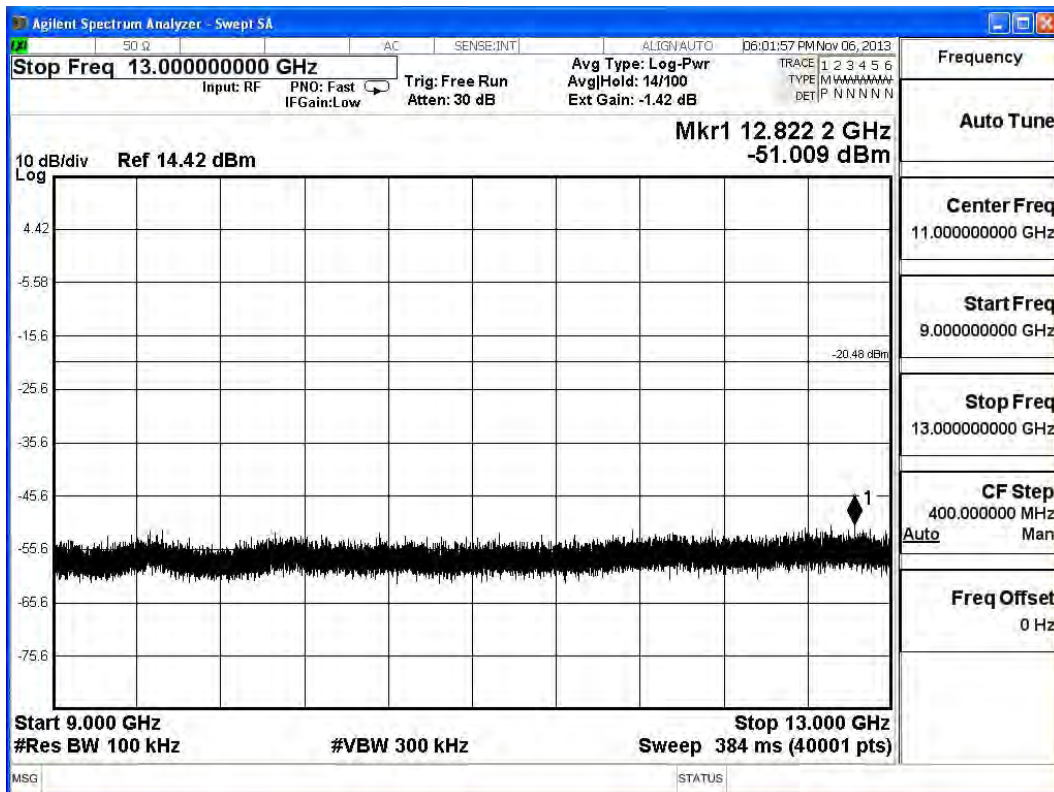

2462MHz (9GHz-13GHz) -802.11n(20MHz) (Ant 0)