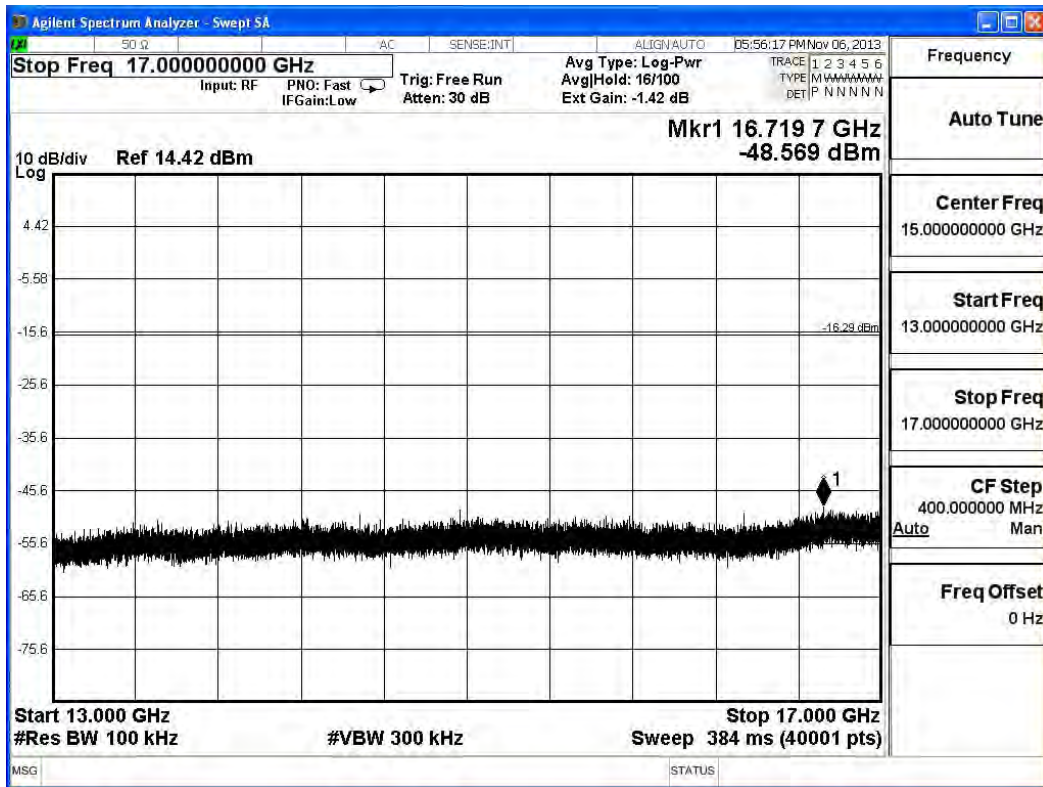

2462MHz (13GHz-17GHz)-802.11n(20MHz) (Ant 0)