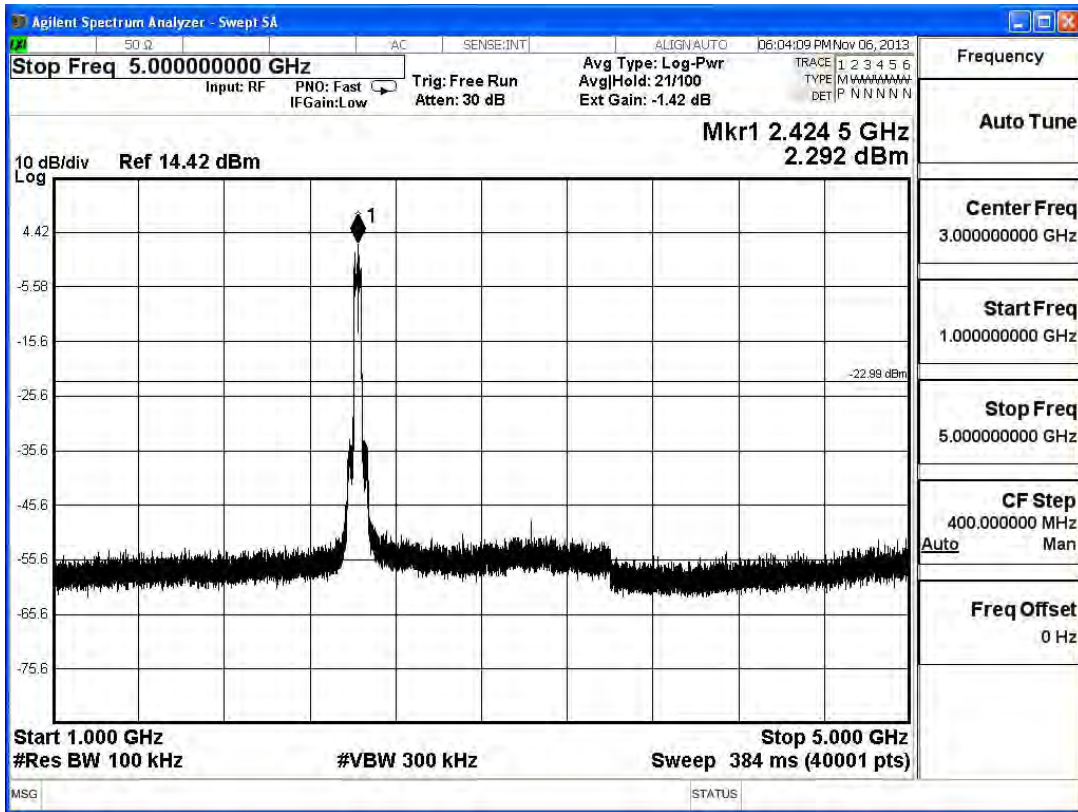

2422MHz (1GHz-5GHz) -802.11n(40MHz) (Ant 1)