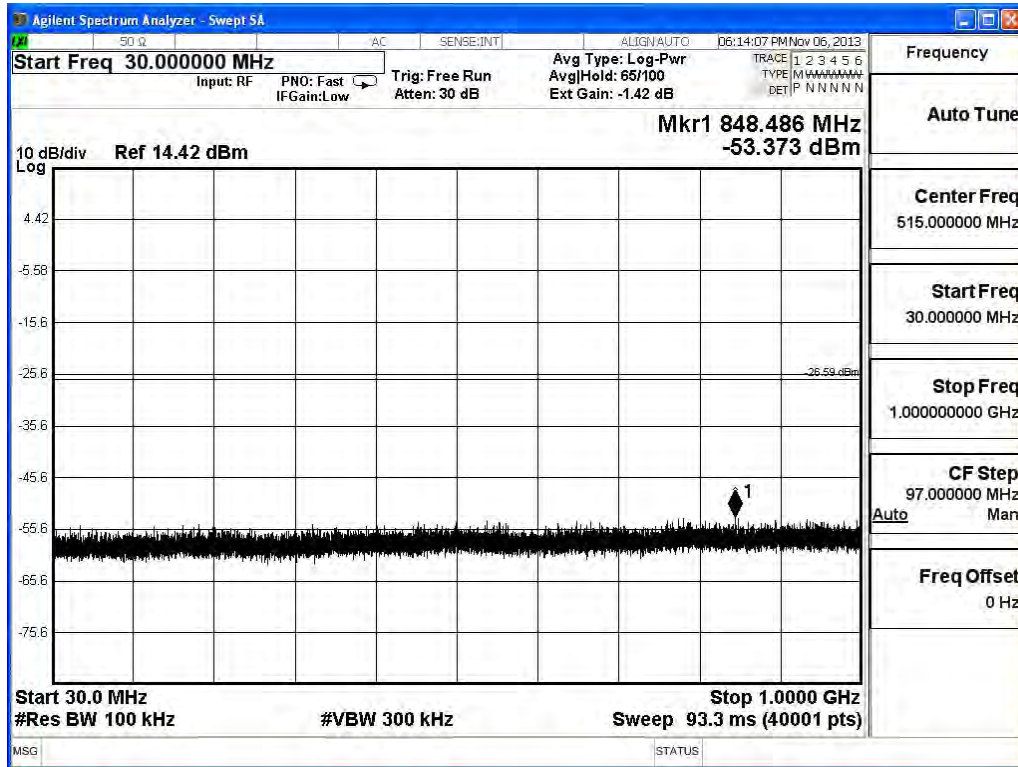

2437MHz (9GHz-13GHz) -802.11n(40MHz) (Ant 0)

2437MHz (13GHz-17GHz) -802.11n(40MHz) (Ant 0)

2437MHz (17GHz-21GHz) -802.11n(40MHz) (Ant 0)

2437MHz (21GHz-25GHz) -802.11n(40MHz) (Ant 0)

2452MHz (30MHz-1GHz)-802.11n(40MHz) (Ant 0)