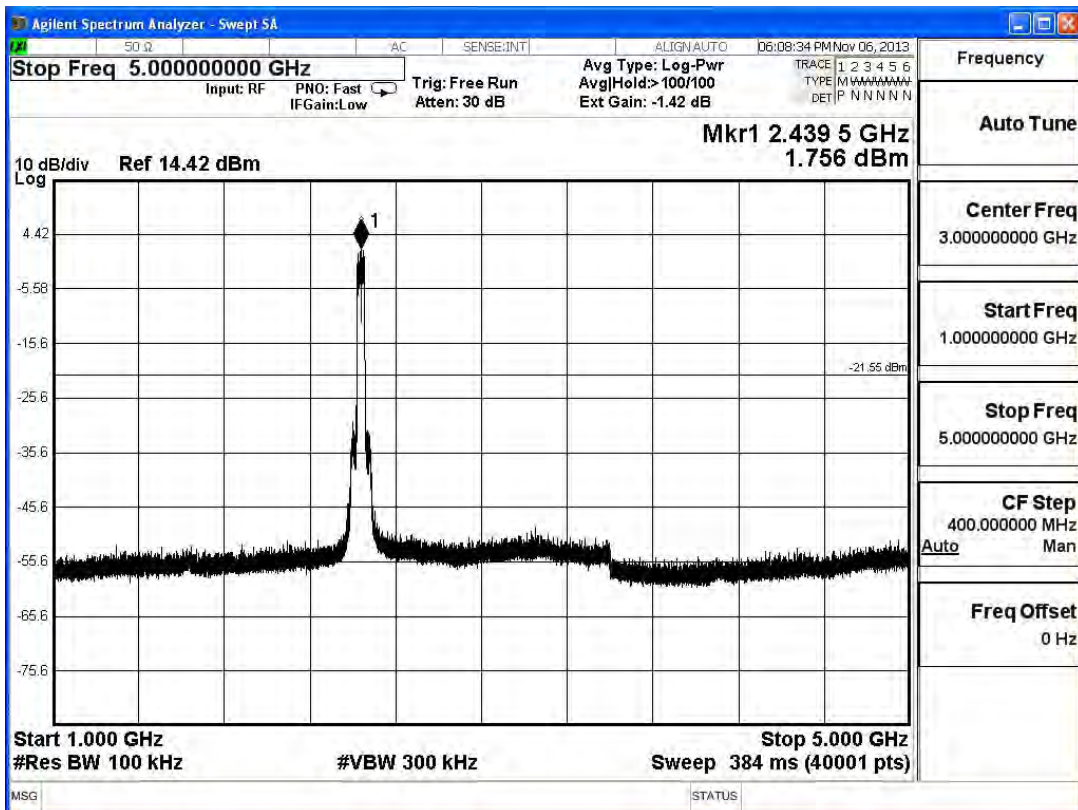

2422MHz (13GHz-17GHz) -802.11n(40MHz) (Ant 1)

2422MHz (17GHz-21GHz) -802.11n(40MHz) (Ant 1)

2422MHz (21GHz-25GHz) -802.11n(40MHz) (Ant 1)

2437MHz (30MHz-1GHz)-802.11n(40MHz) (Ant 1)

2437MHz (1GHz-5GHz) -802.11n(40MHz) (Ant 1)