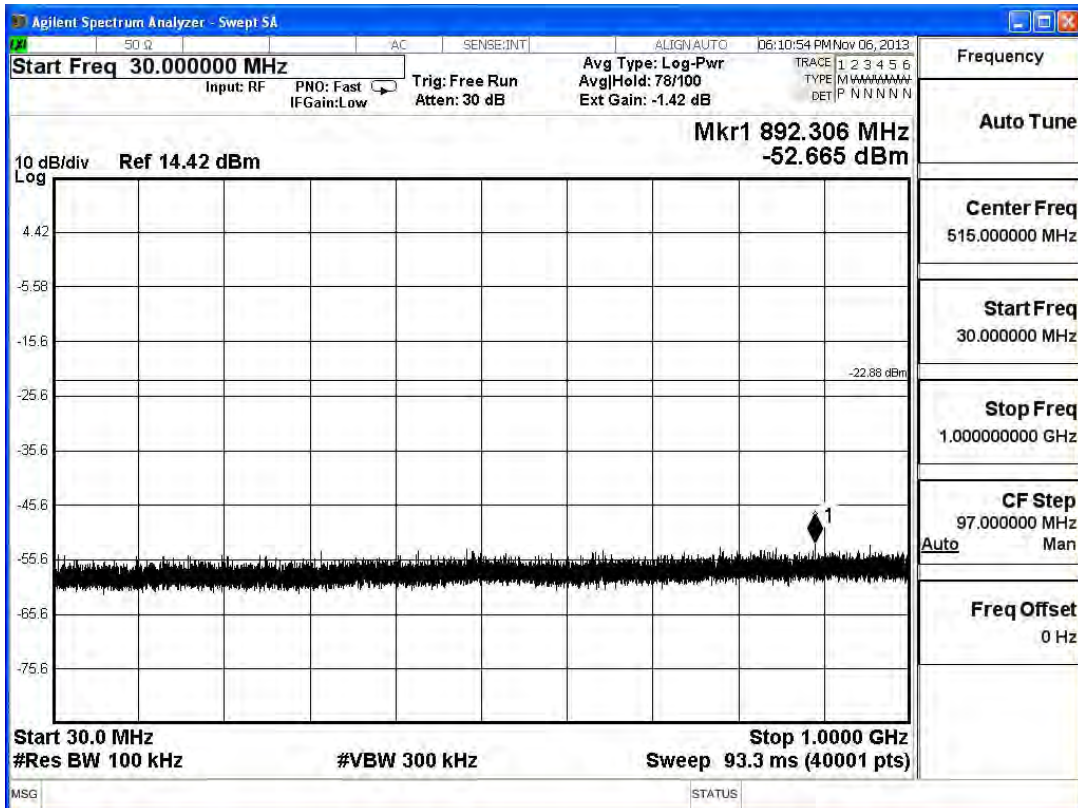

2437MHz (30MHz-1GHz) -802.11n(40MHz) (Ant 0)