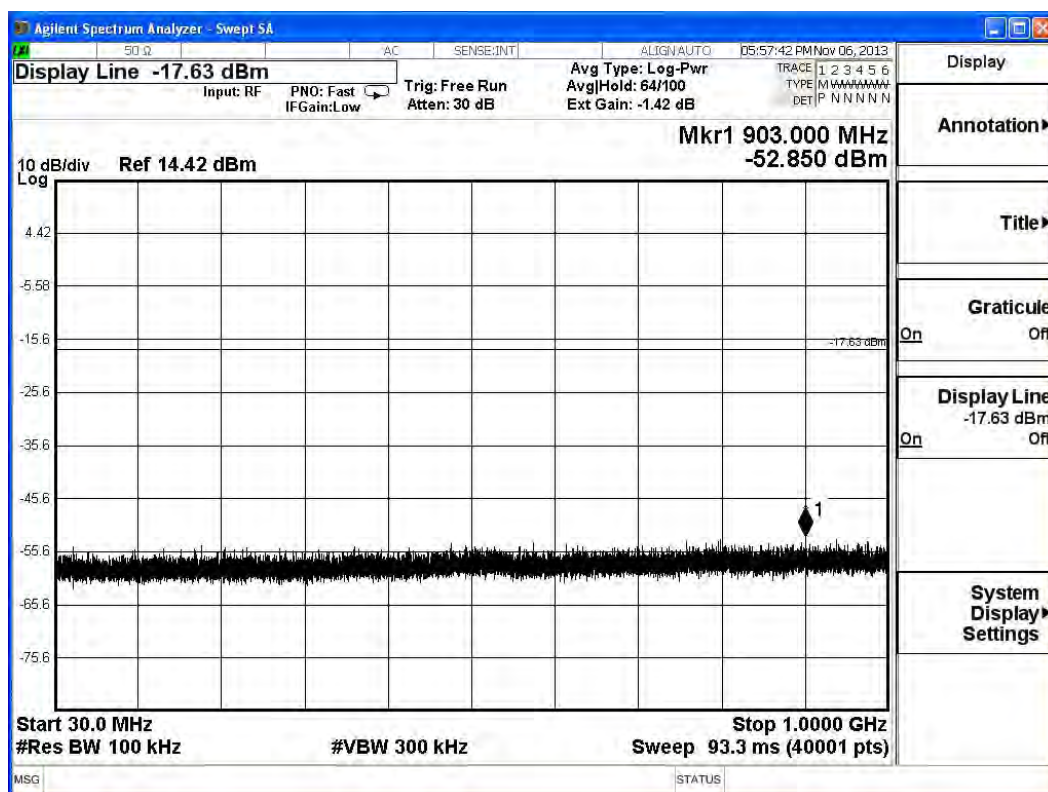

2462MHz (30MHz-1GHz)-802.11n(20MHz) (Ant 0)