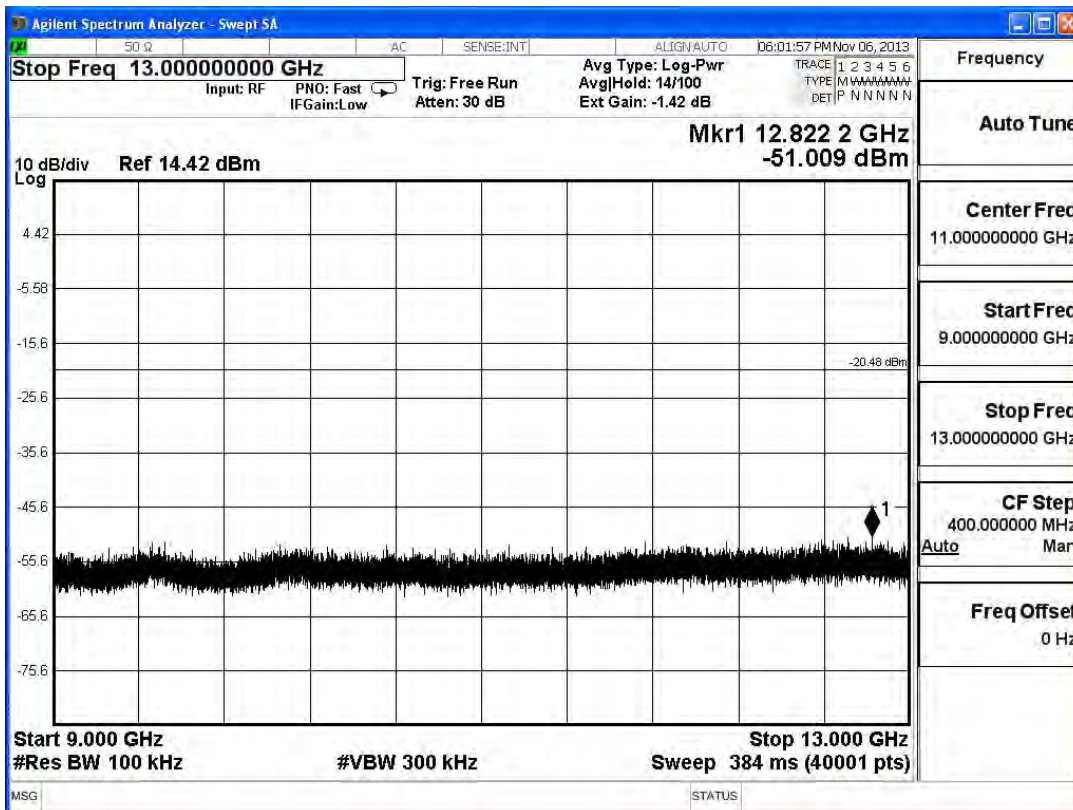

2422MHz (30MHz-1GHz)-802.11n(40MHz) (Ant 0)

2422MHz (1GHz-5GHz) -802.11n(40MHz) (Ant 0)

2422MHz (5GHz-9GHz)-802.11n(40MHz) (Ant 0)

2422MHz (9GHz-13GHz) -802.11n(40MHz) (Ant 0)

2422MHz (13GHz-17GHz)-802.11n(40MHz) (Ant 0)