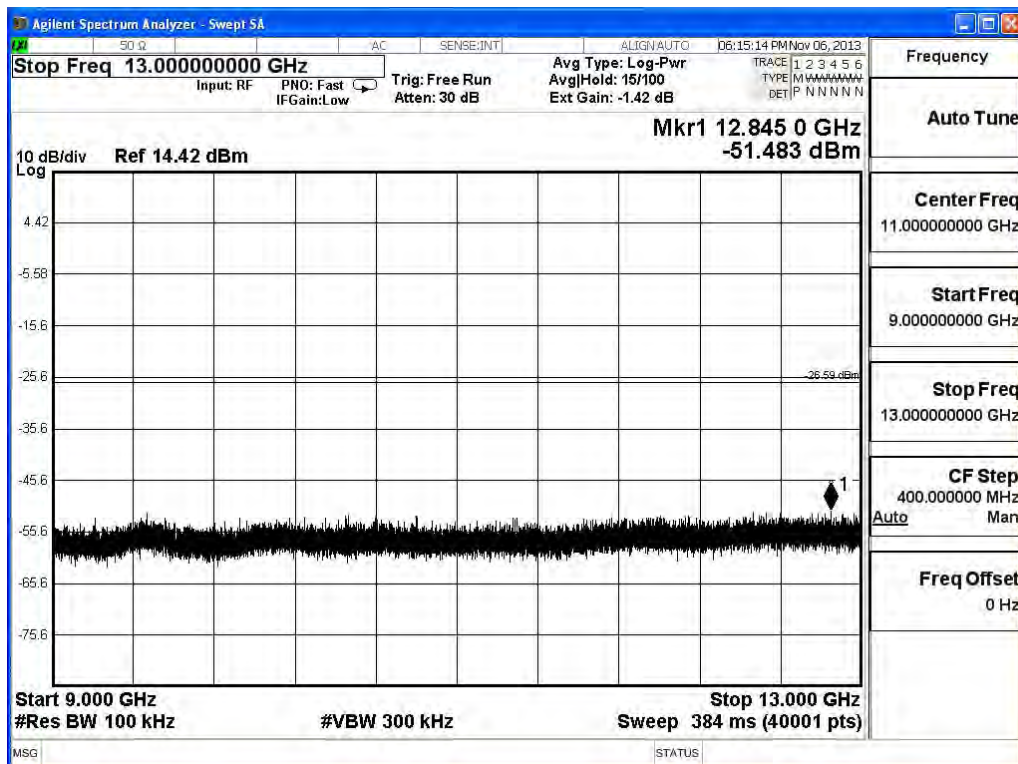

2452MHz (9GHz-13GHz) -802.11n(40MHz) (Ant 0)