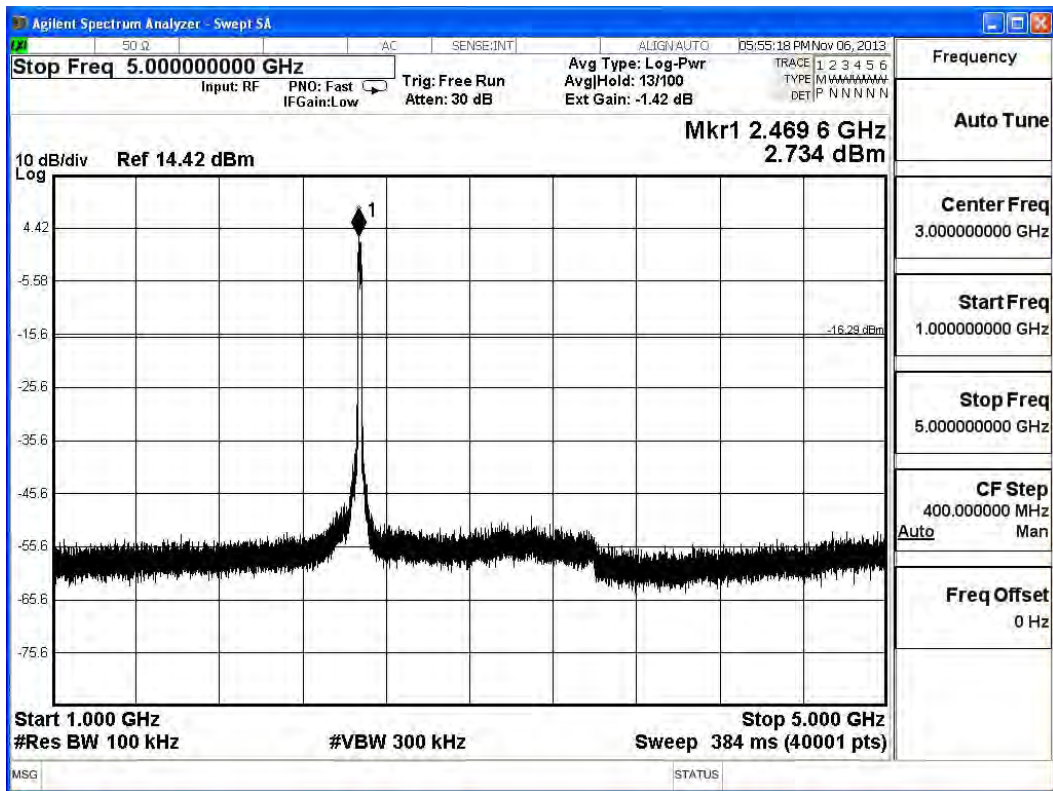

2437MHz (13GHz-17GHz)-802.11n(20MHz) (Ant 1)

2437MHz (17GHz-21GHz) -802.11n(20MHz) (Ant 1)

2437MHz (21GHz-25GHz)-802.11n(20MHz) (Ant 1)

2462MHz (30MHz-1GHz) -802.11n(20MHz) (Ant 1)

2462MHz (1GHz-5GHz) -802.11n(20MHz) (Ant 1)