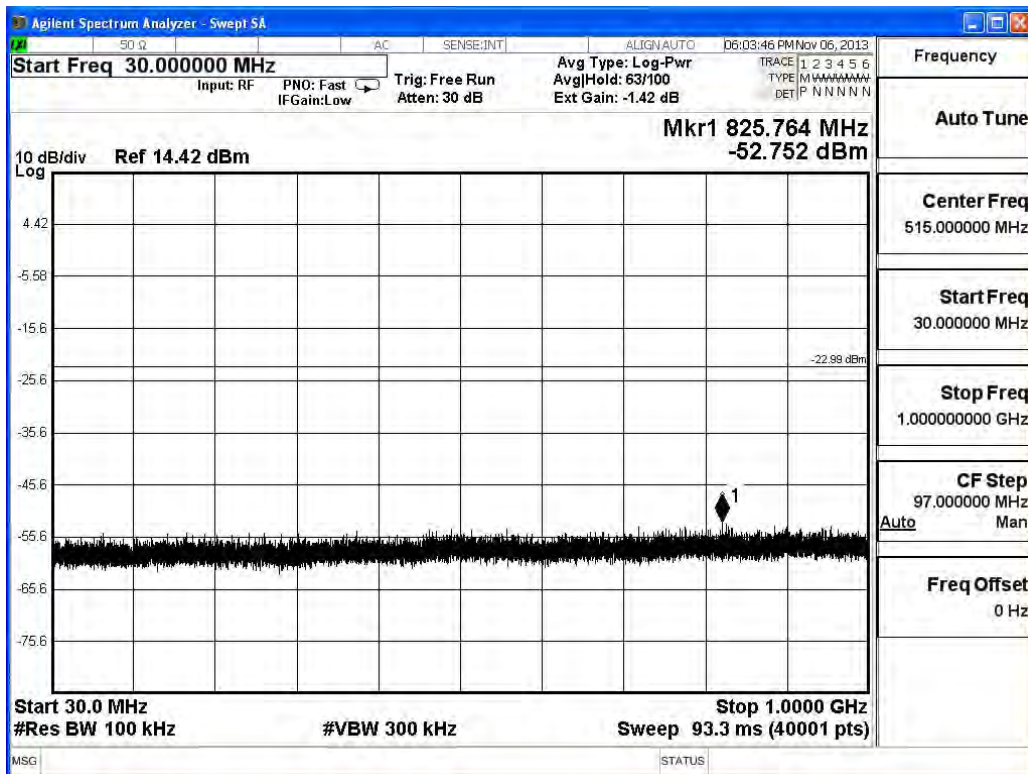

2422MHz (30MHz-1GHz) -802.11n(40MHz) (Ant 1)