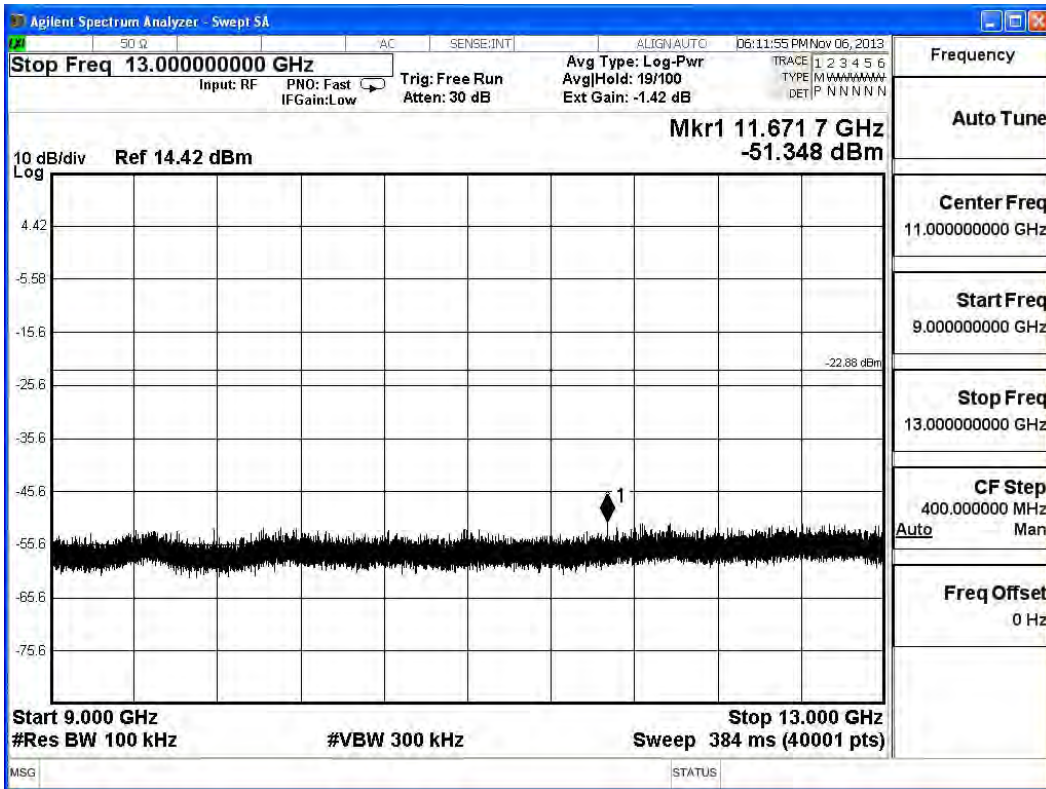

2437MHz (9GHz-13GHz) -802.11n(40MHz) (Ant 0)