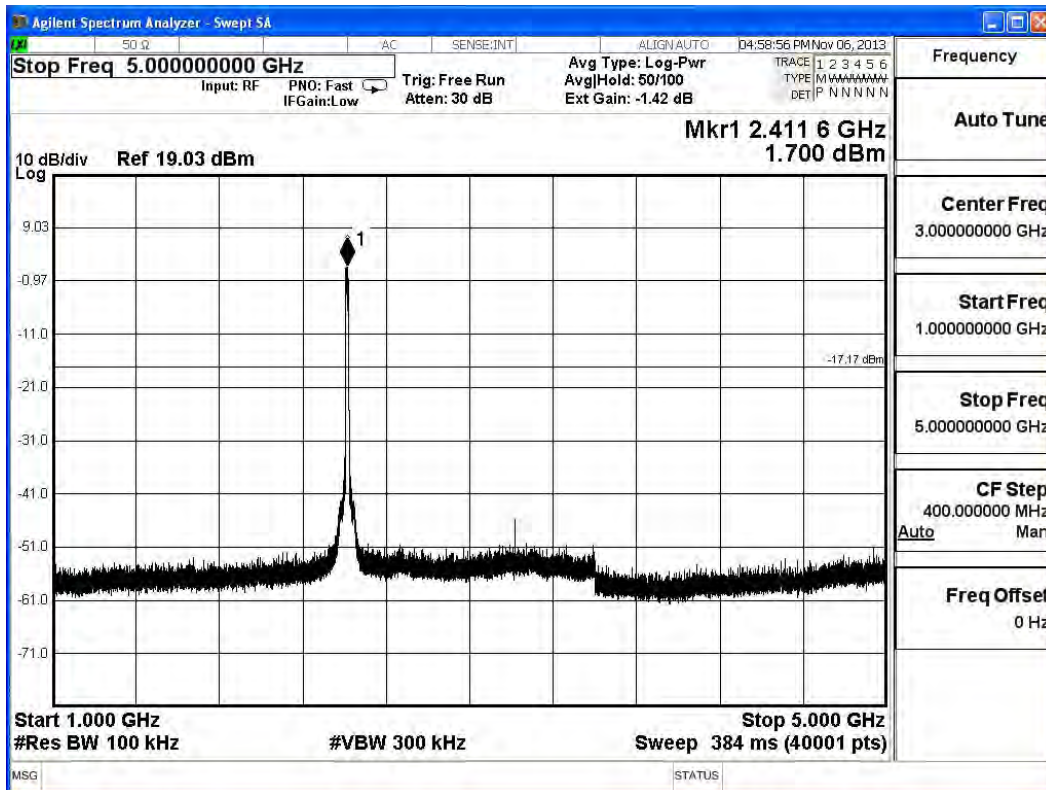

2462MHz (5GHz-9GHz) -802.11g

2462MHz (9GHz-13GHz)-802.11g

2462MHz (13GHz-17GHz) -802.11g

2462MHz (17GHz-21GHz)-802.11g

2462MHz (21GHz-25GHz) -802.11g

2412MHz (30MHz-1GHz)-802.11n(20MHz) (Ant 0)

2412MHz (1GHz-5GHz) -802.11n(20MHz) (Ant 0)