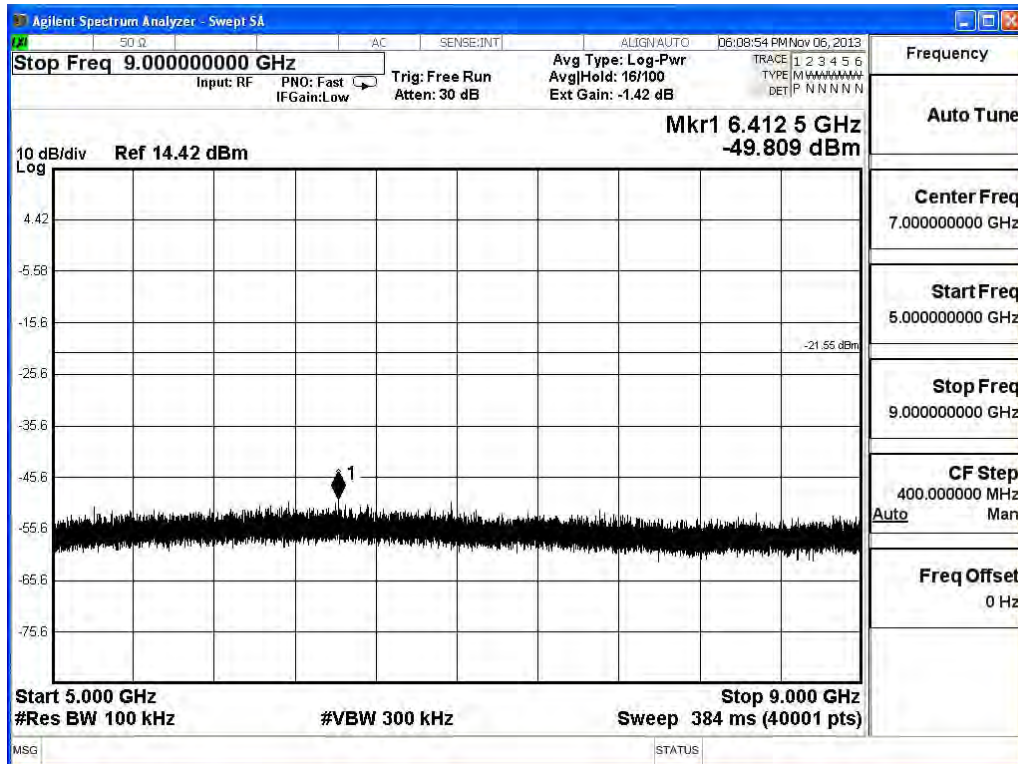

2437MHz (5GHz-9GHz)-802.11n(40MHz) (Ant 1)