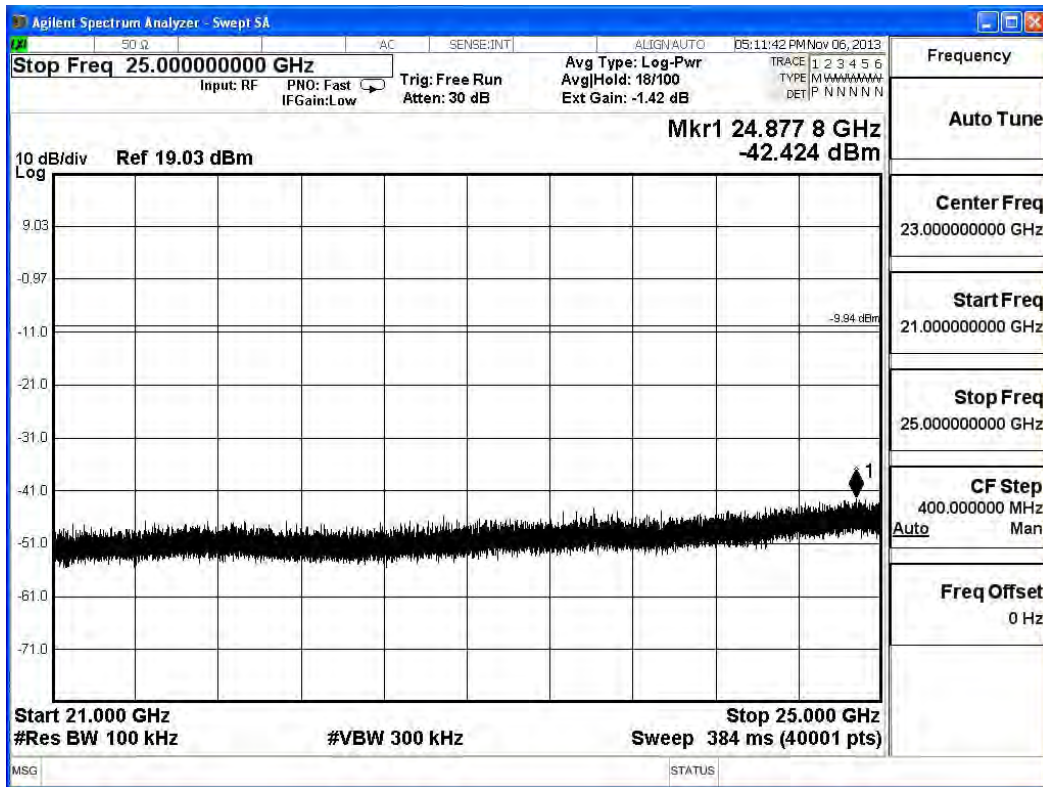

2437MHz (21GHz-25GHz)-802.11n(20MHz) (Ant 1)