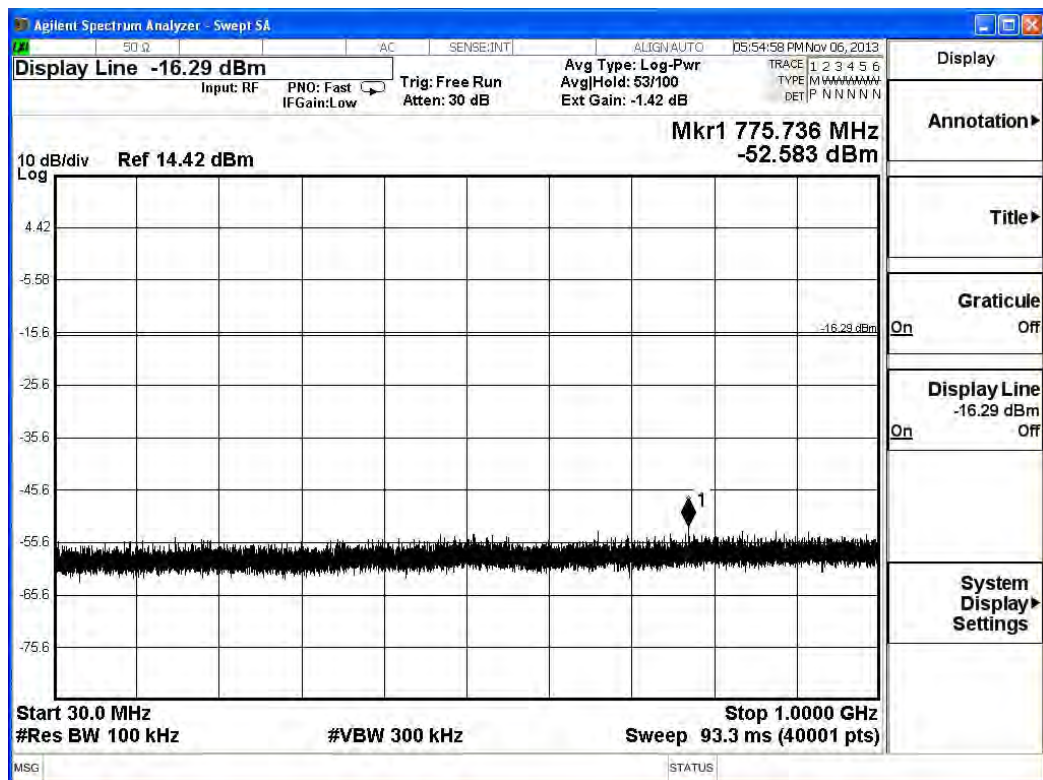

2437MHz (13GHz-17GHz)-802.11n(20MHz) (Ant 1)

2437MHz (17GHz-21GHz) -802.11n(20MHz) (Ant 1)

2437MHz (21GHz-25GHz)-802.11n(20MHz) (Ant 1)

2462MHz (30MHz-1GHz) -802.11n(20MHz) (Ant 1)

2462MHz (1GHz-5GHz) -802.11n(20MHz) (Ant 1)