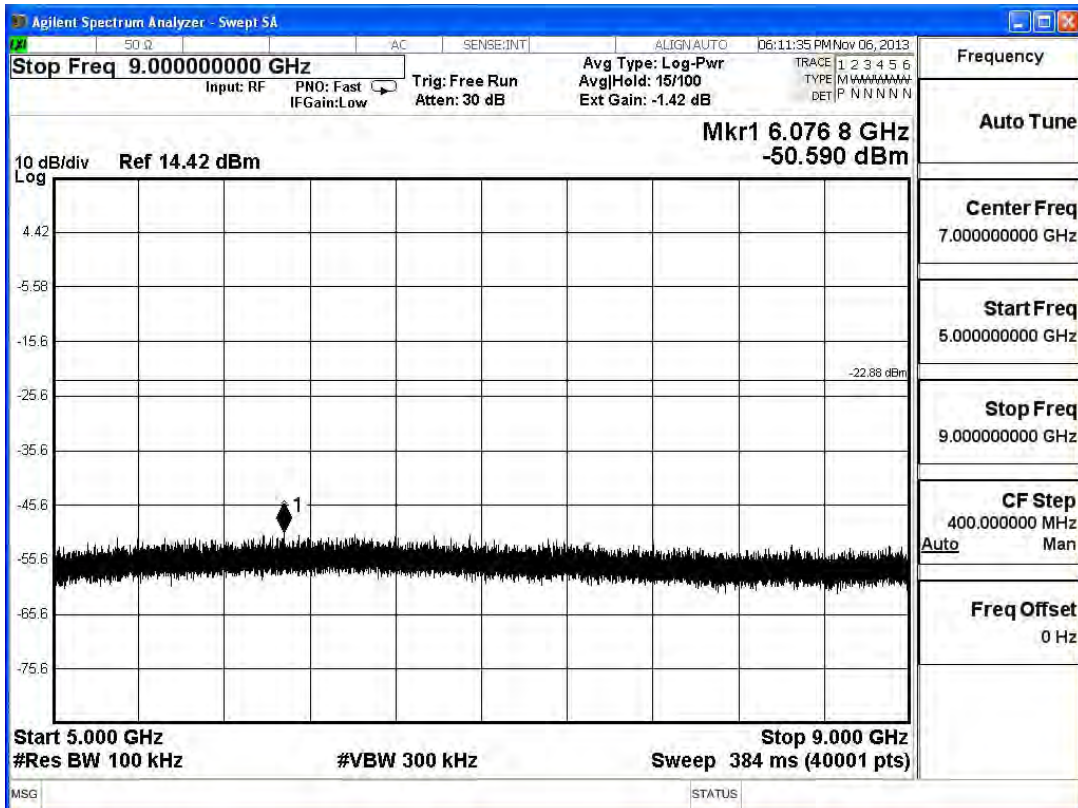

2422MHz (17GHz-21GHz) -802.11n(40MHz) (Ant 0)

2422MHz (21GHz-25GHz)-802.11n(40MHz) (Ant 0)

2437MHz (30MHz-1GHz) -802.11n(40MHz) (Ant 0)

2437MHz (1GHz-5GHz) -802.11n(40MHz) (Ant 0)

2437MHz (5GHz-9GHz) -802.11n(40MHz) (Ant 0)