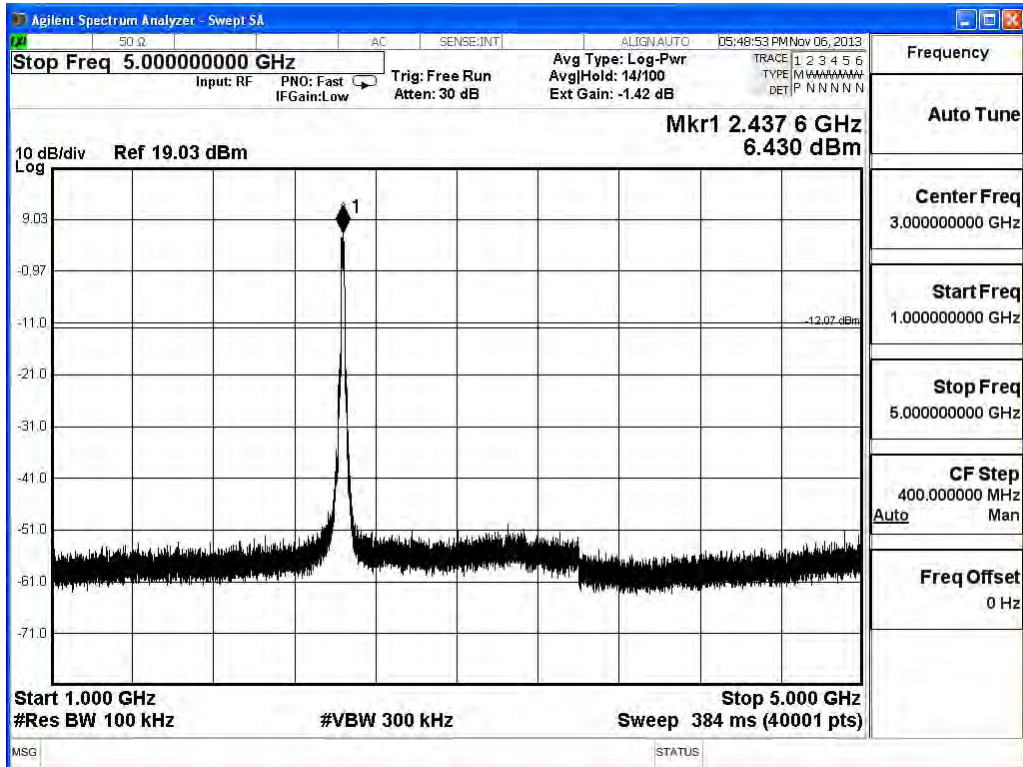

2437MHz (1GHz-5GHz) -802.11n(20MHz) (Ant 0)