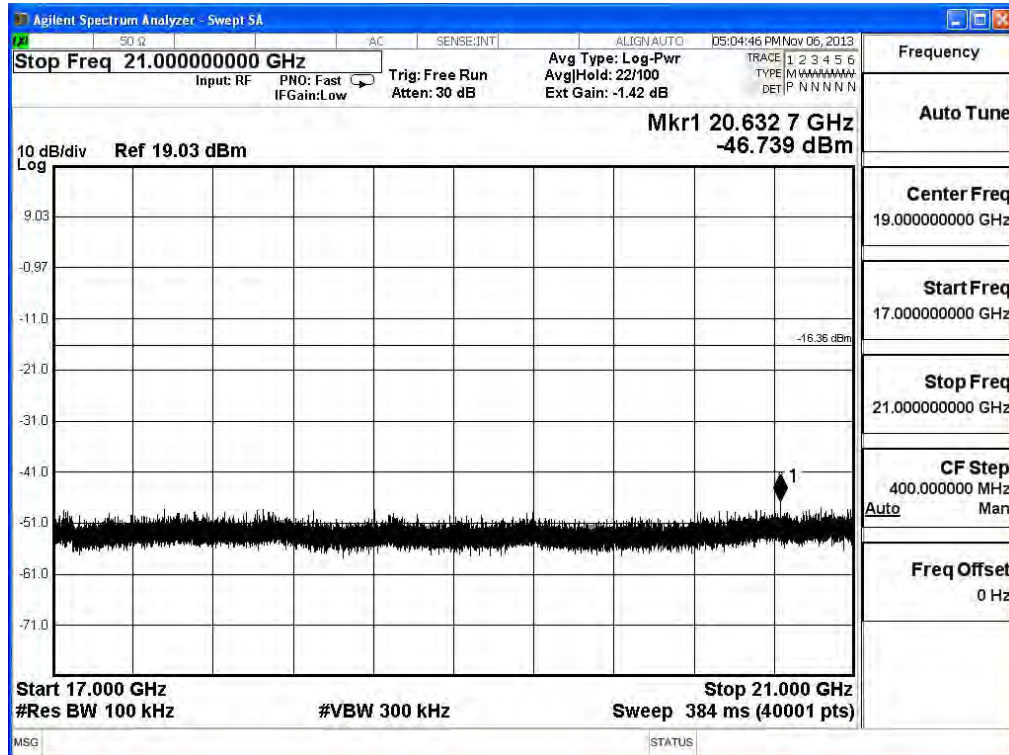

2412MHz (5GHz-9GHz)-802.11n(20MHz) (Ant 0)

2412MHz (9GHz-13GHz) -802.11n(20MHz) (Ant 0)

2412MHz (13GHz-17GHz)-802.11n(20MHz) (Ant 0)

2412MHz (17GHz-21GHz) -802.11n(20MHz) (Ant 0)

2412MHz (21GHz-25GHz)-802.11n(20MHz) (Ant 0)