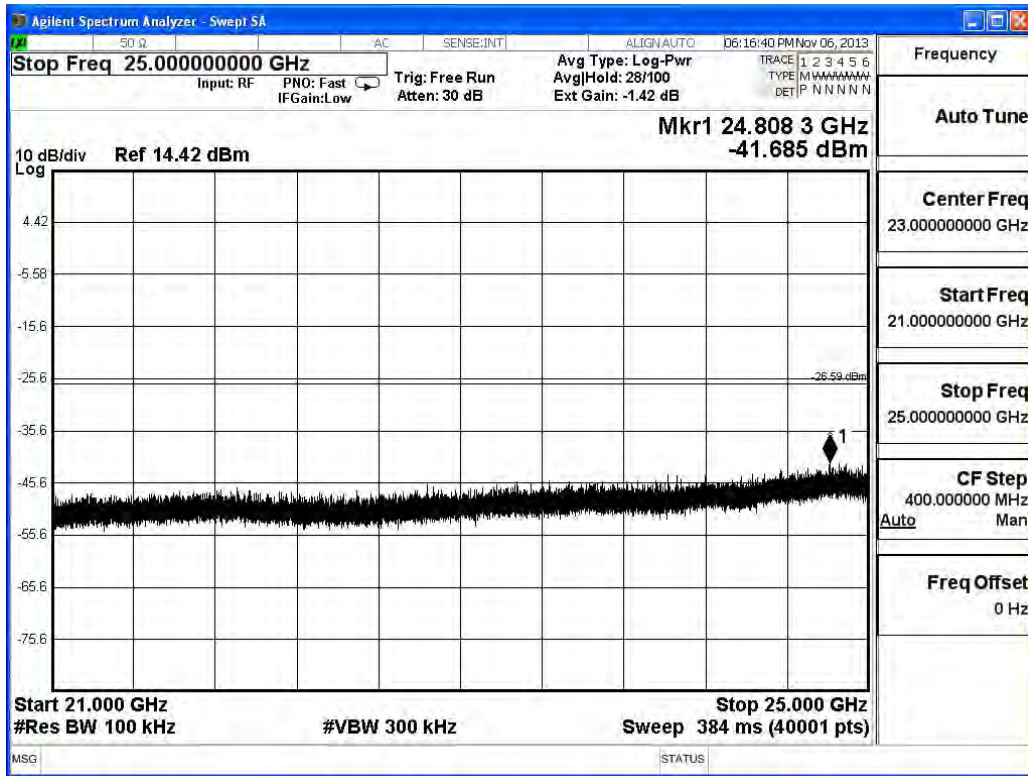

2452MHz (21GHz-25GHz)-802.11n(40MHz) (Ant 0)