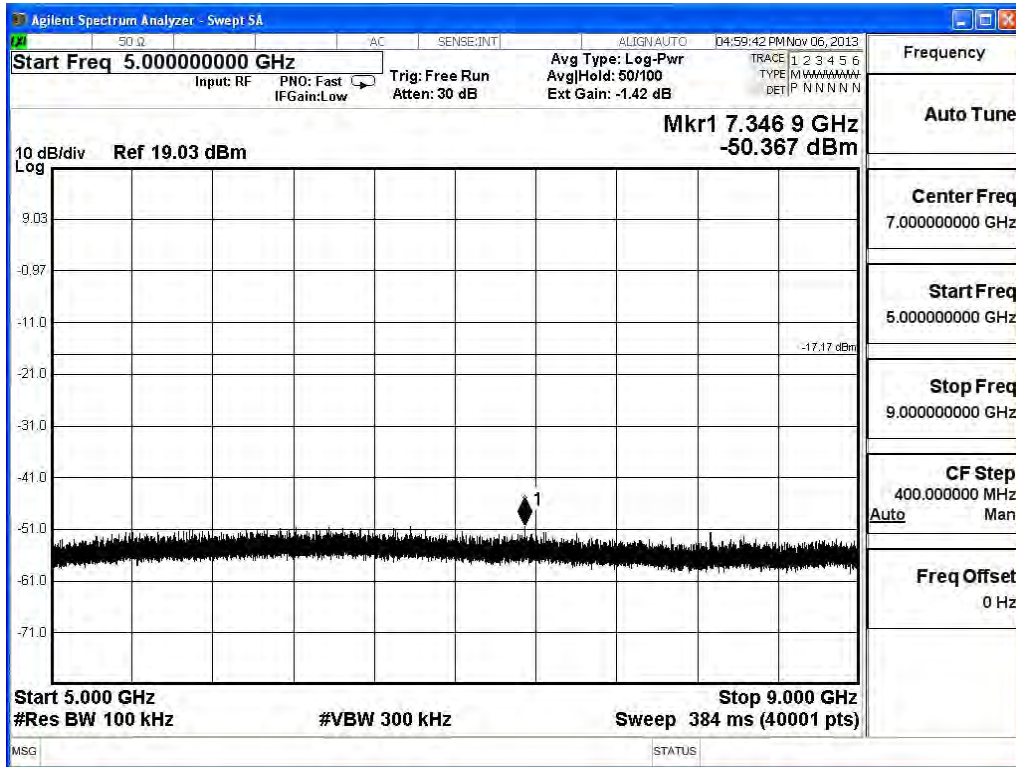

2412MHz (5GHz-9GHz)-802.11n(20MHz) (Ant 0)