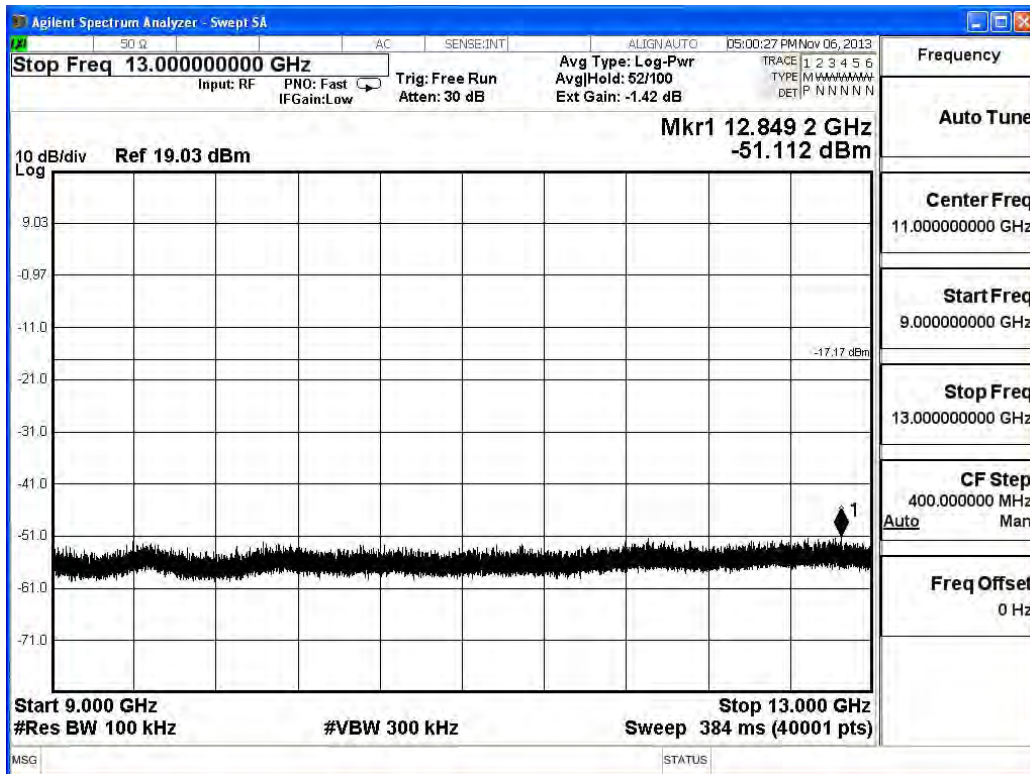

2412MHz (9GHz-13GHz) -802.11n(20MHz) (Ant 0)