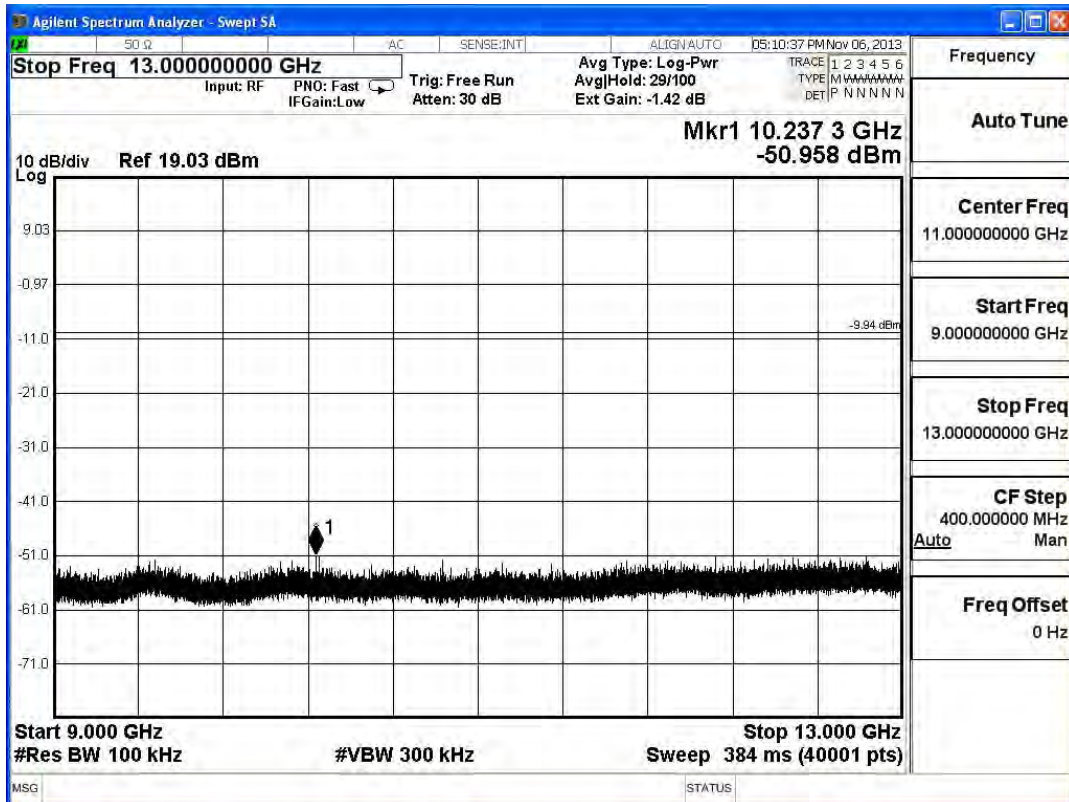

2412MHz (21GHz-25GHz) -802.11n(20MHz) (Ant 1)

2437MHz (30MHz-1GHz)-802.11n(20MHz) (Ant 1)

2437MHz (1GHz-5GHz) -802.11n(20MHz) (Ant 1)

2437MHz (5GHz-9GHz)-802.11n(20MHz) (Ant 1)

2437MHz (9GHz-13GHz) -802.11n(20MHz) (Ant 1)