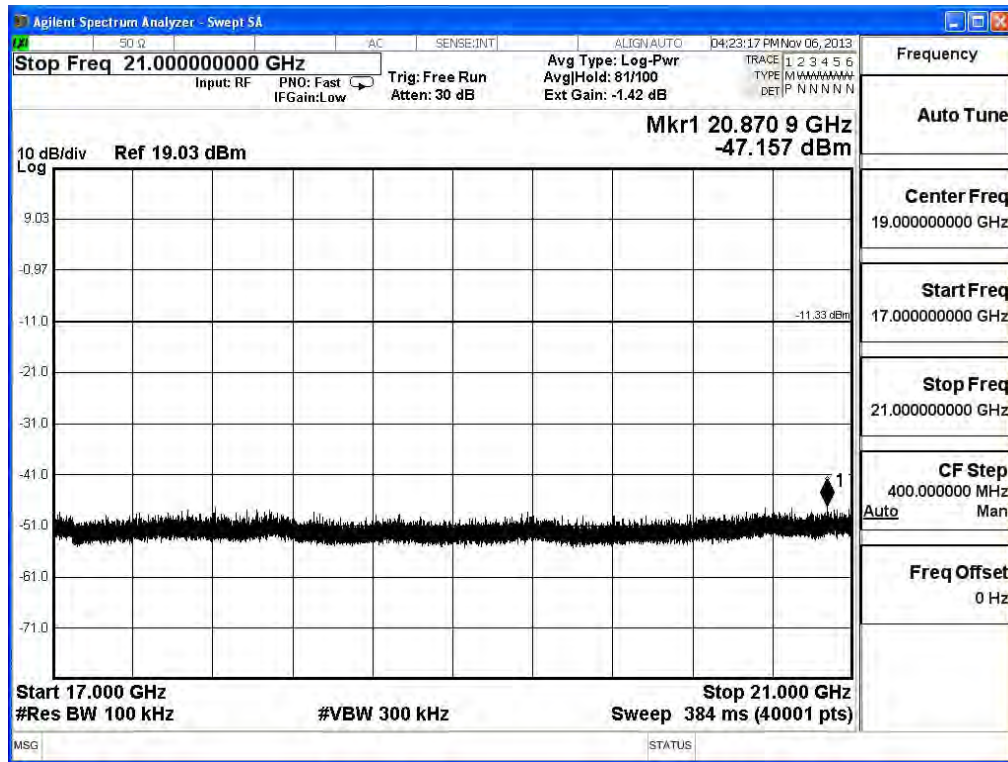

2437MHz (5GHz-9GHz) -802.11b

2437MHz (9GHz-13GHz)-802.11b

2437MHz (13GHz-17GHz) -802.11b

2437MHz (17GHz-21GHz)-802.11b

2437MHz (21GHz-25GHz) -802.11b

2462MHz (30MHz-1GHz)-802.11b

2462MHz (1GHz-5GHz) -802.11b