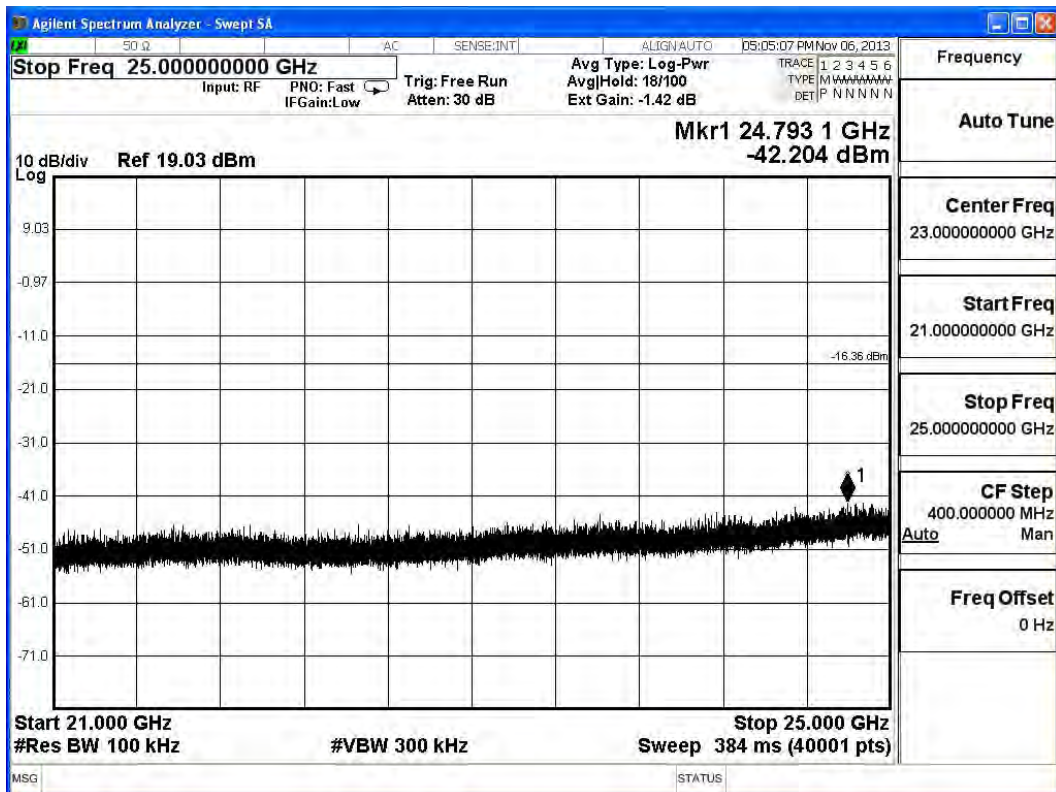

2412MHz (21GHz-25GHz) -802.11n(20MHz) (Ant 1)