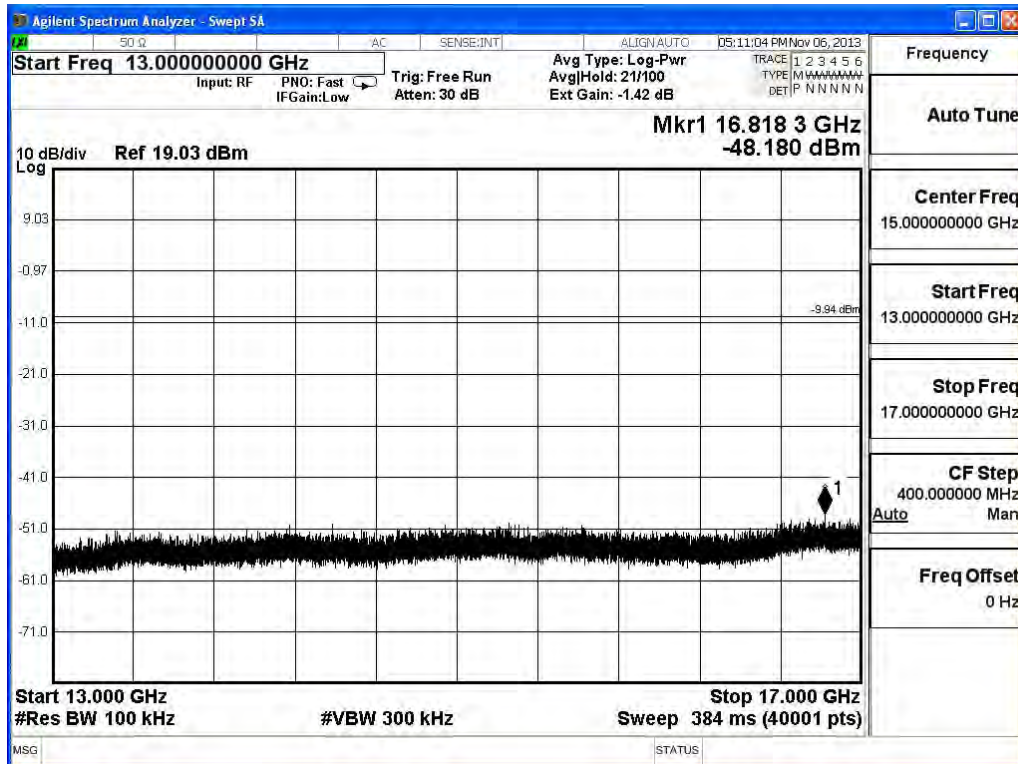

2437MHz (13GHz-17GHz)-802.11n(20MHz) (Ant 1)