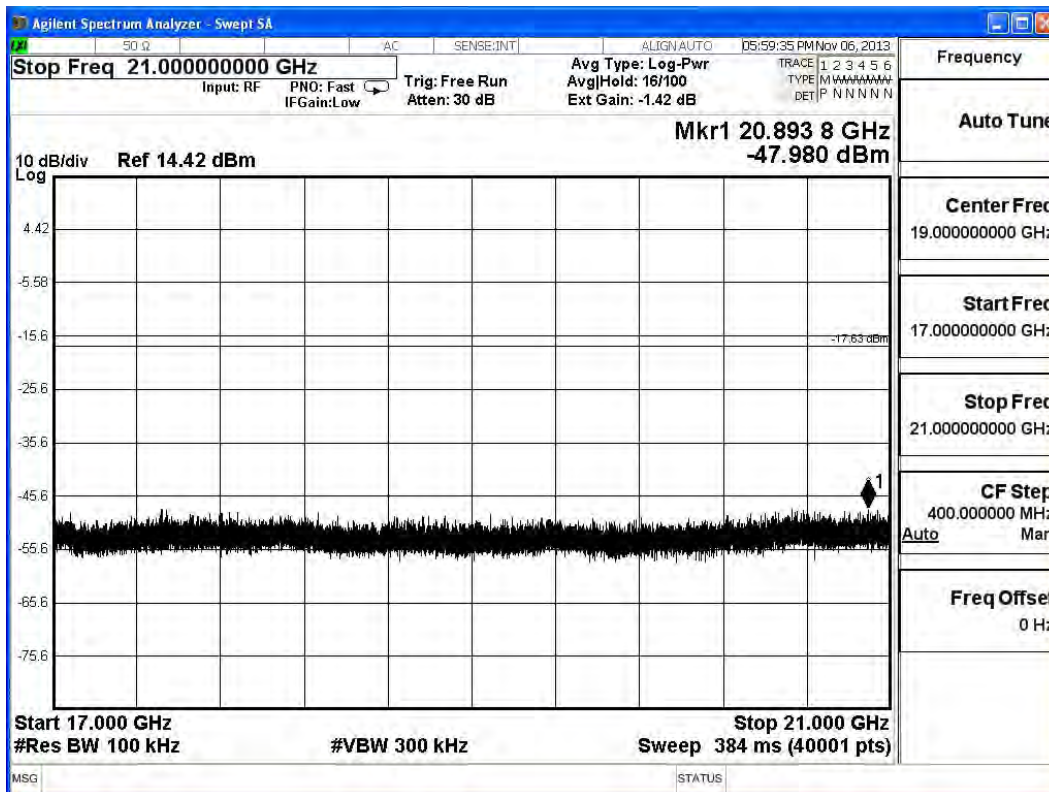

2462MHz (17GHz-21GHz) -802.11n(20MHz) (Ant 0)