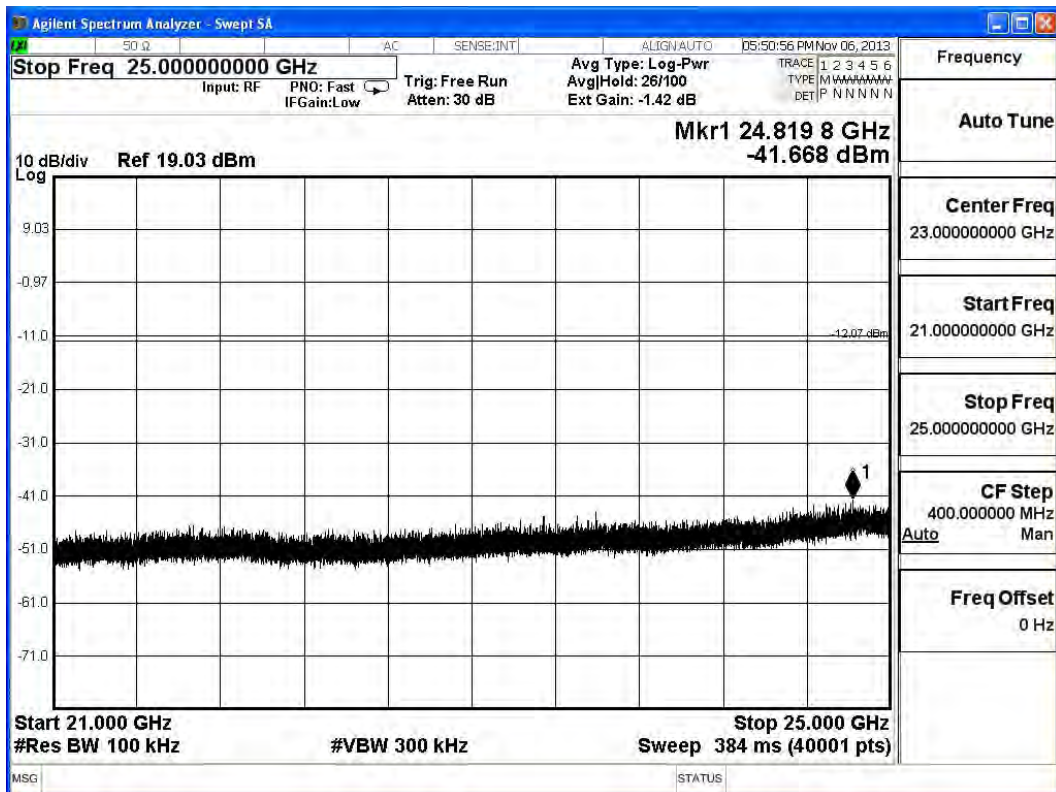

2437MHz (21GHz-25GHz) -802.11n(20MHz) (Ant 0)