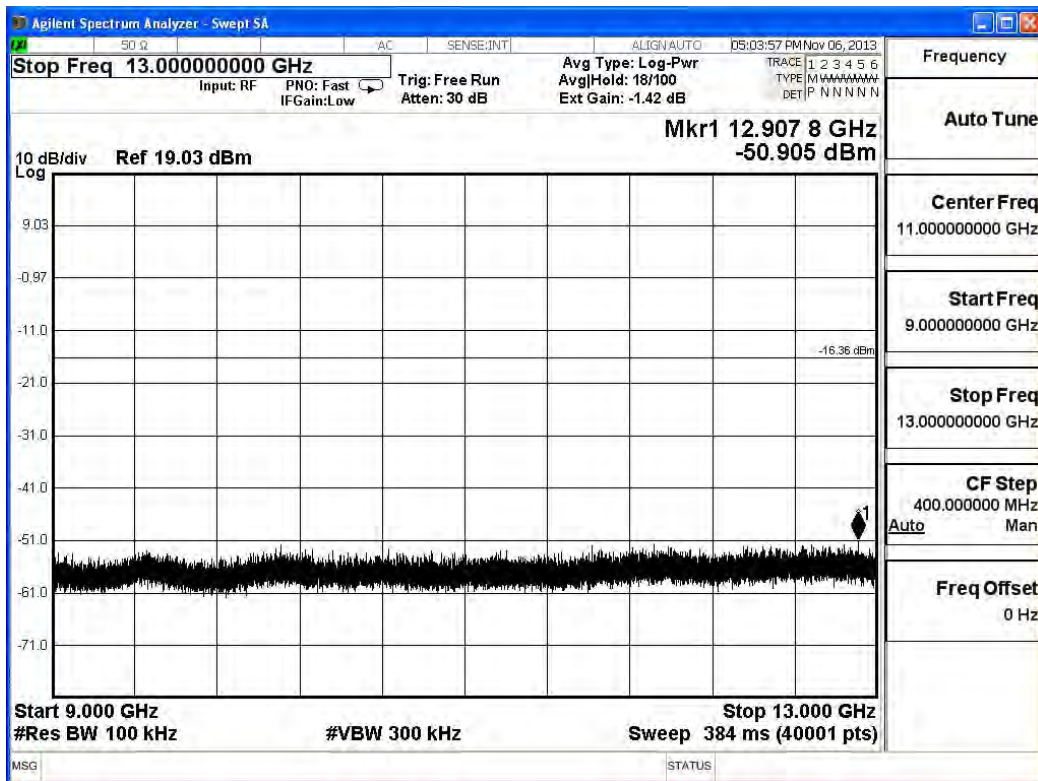

2412MHz (9GHz-13GHz) -802.11n(20MHz) (Ant 1)