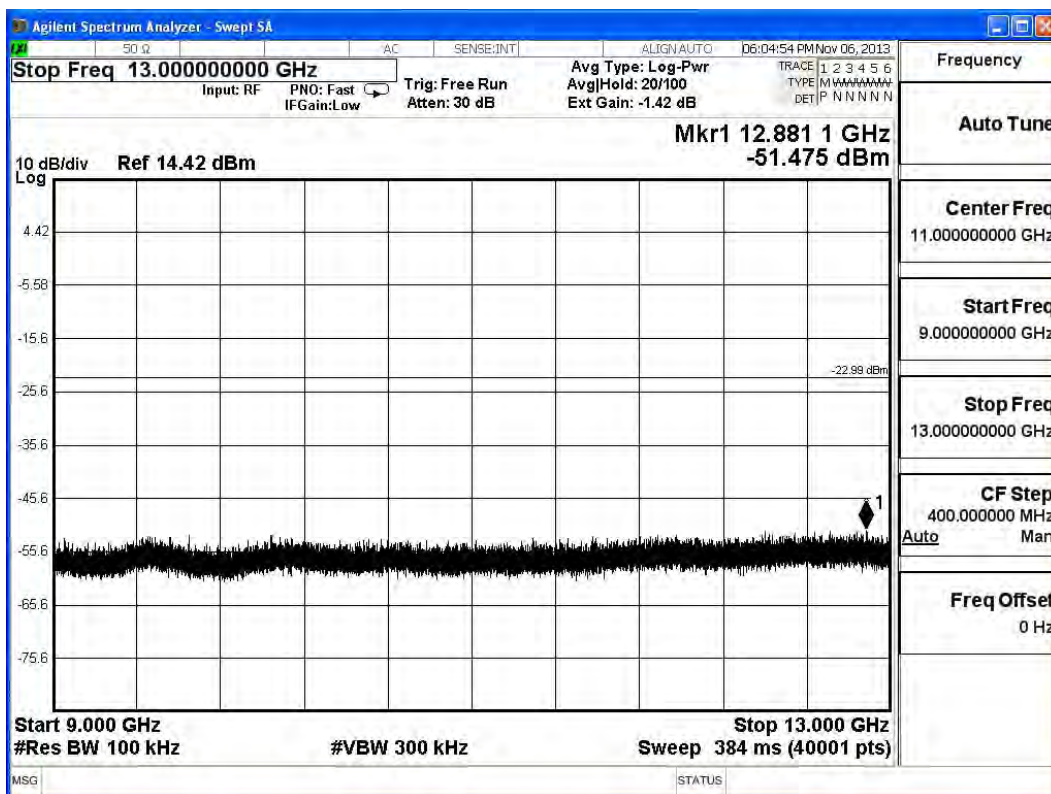

2452MHz (21GHz-25GHz)-802.11n(40MHz) (Ant 0)

2422MHz (30MHz-1GHz) -802.11n(40MHz) (Ant 1)

2422MHz (1GHz-5GHz) -802.11n(40MHz) (Ant 1)

2422MHz (5GHz-9GHz) -802.11n(40MHz) (Ant 1)

2422MHz (9GHz-13GHz) -802.11n(40MHz) (Ant 1)