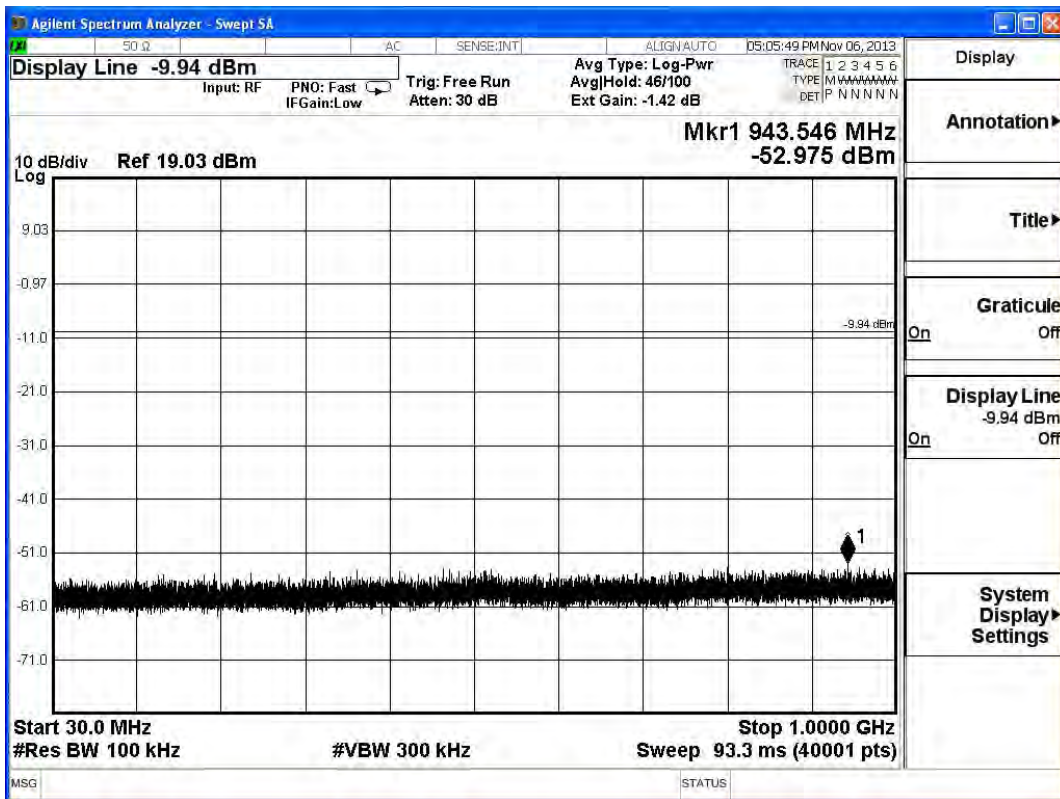

2437MHz (30MHz-1GHz)-802.11n(20MHz) (Ant 1)