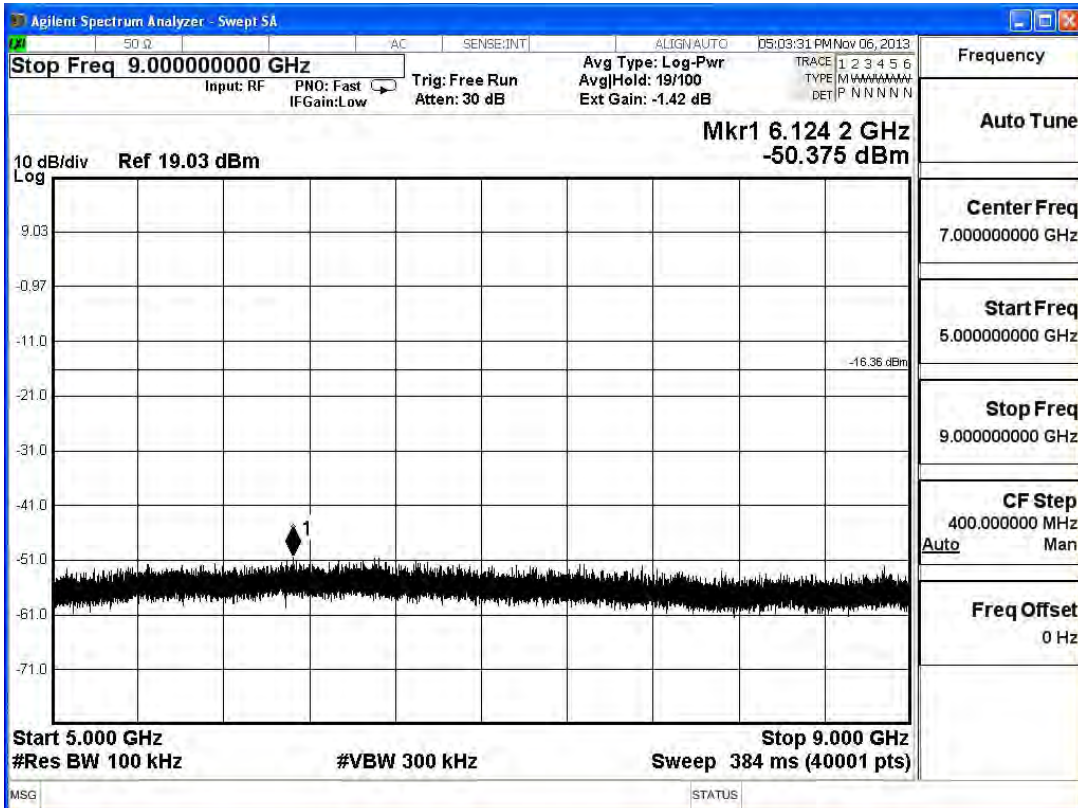

2412MHz (5GHz-9GHz) -802.11n(20MHz) (Ant 1)