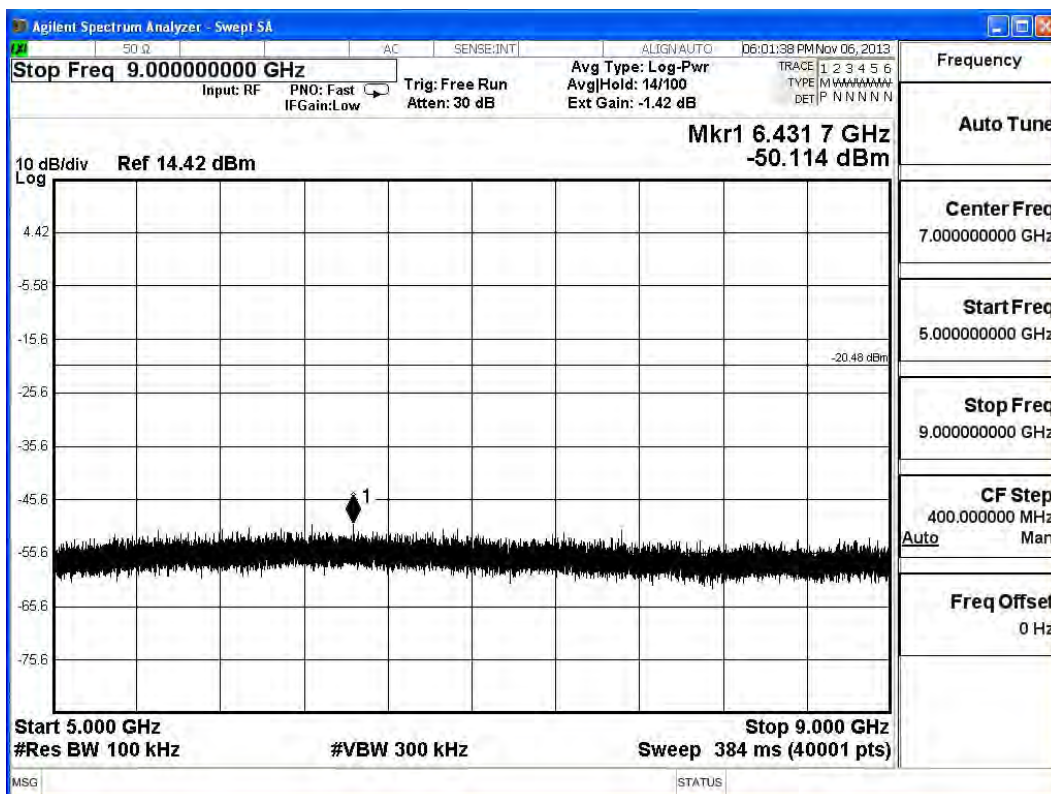

2422MHz (5GHz-9GHz)-802.11n(40MHz) (Ant 0)