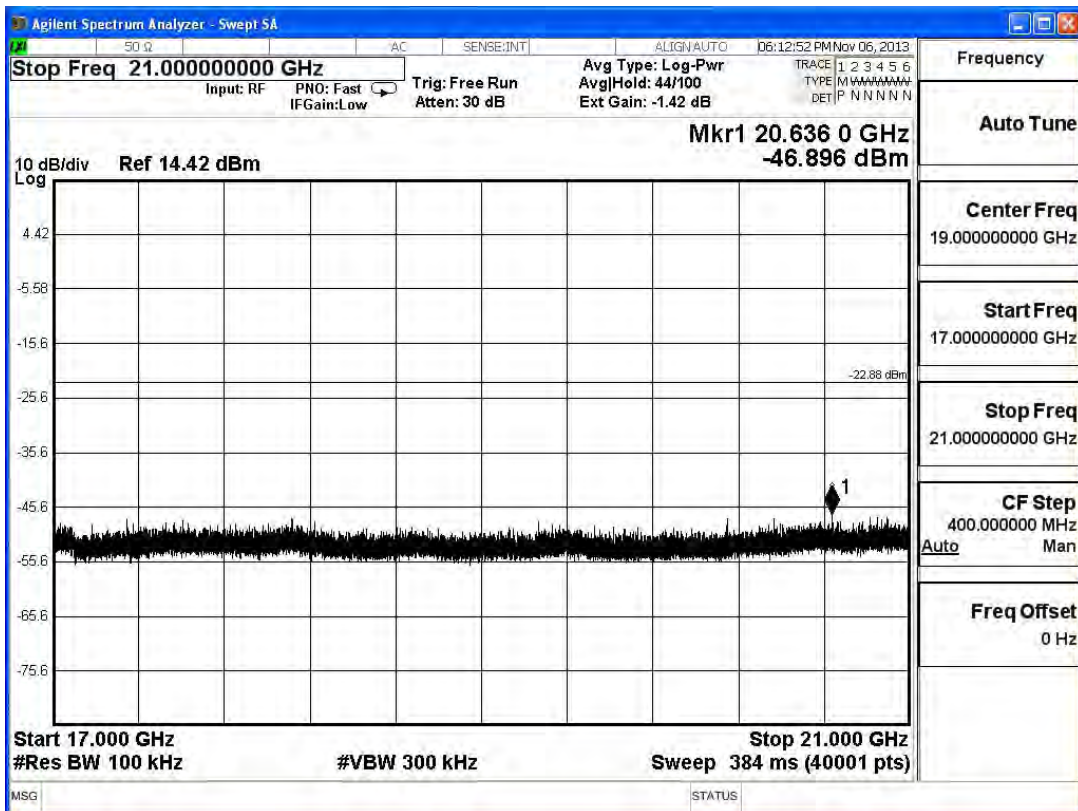

2437MHz (17GHz-21GHz) -802.11n(40MHz) (Ant 0)