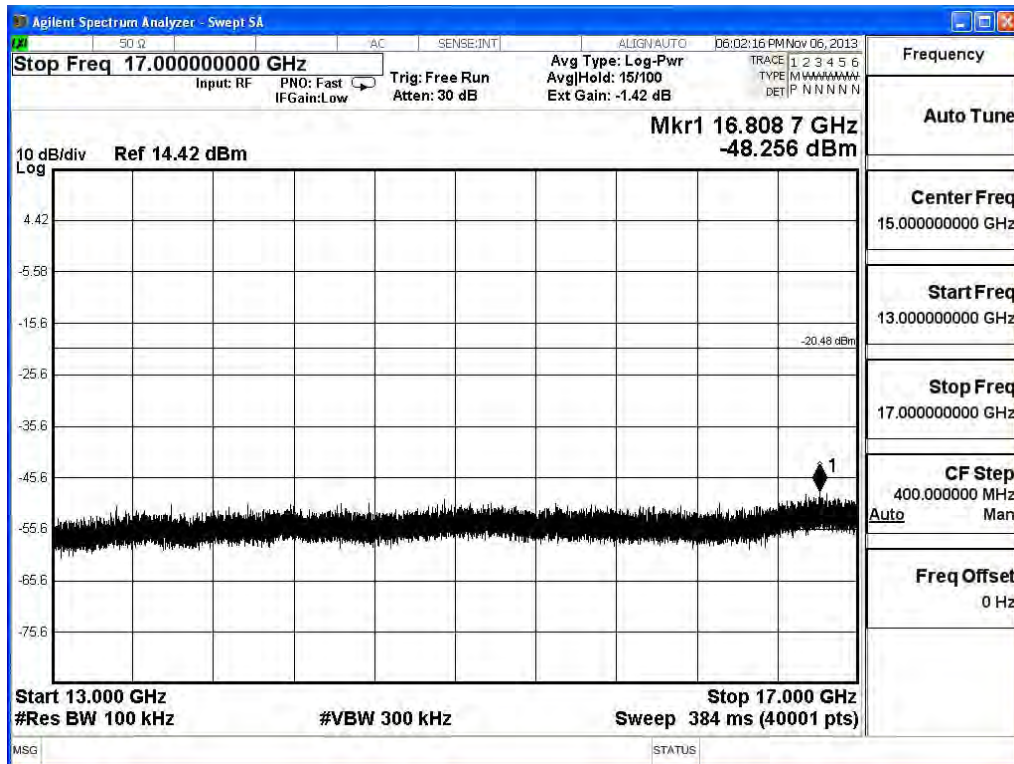

2422MHz (30MHz-1GHz)-802.11n(40MHz) (Ant 0)

2422MHz (1GHz-5GHz) -802.11n(40MHz) (Ant 0)

2422MHz (5GHz-9GHz)-802.11n(40MHz) (Ant 0)

2422MHz (9GHz-13GHz) -802.11n(40MHz) (Ant 0)

2422MHz (13GHz-17GHz)-802.11n(40MHz) (Ant 0)