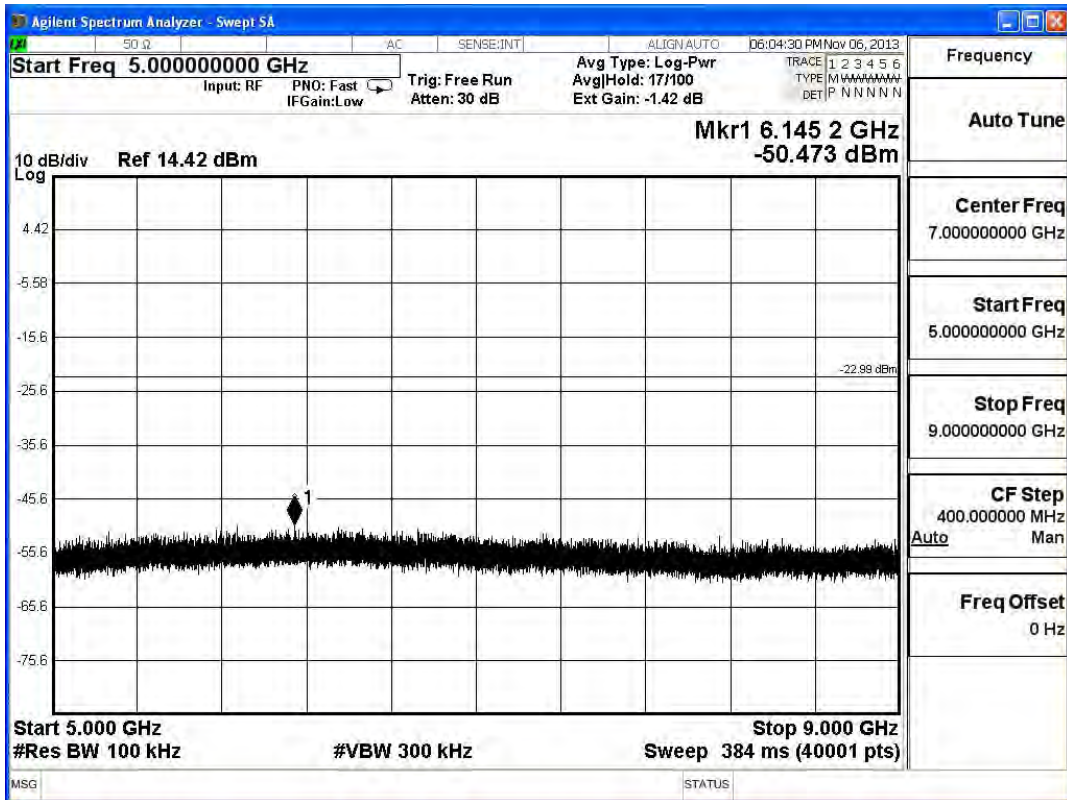

2452MHz (21GHz-25GHz)-802.11n(40MHz) (Ant 0)

2422MHz (30MHz-1GHz) -802.11n(40MHz) (Ant 1)

2422MHz (1GHz-5GHz) -802.11n(40MHz) (Ant 1)

2422MHz (5GHz-9GHz) -802.11n(40MHz) (Ant 1)

2422MHz (9GHz-13GHz) -802.11n(40MHz) (Ant 1)