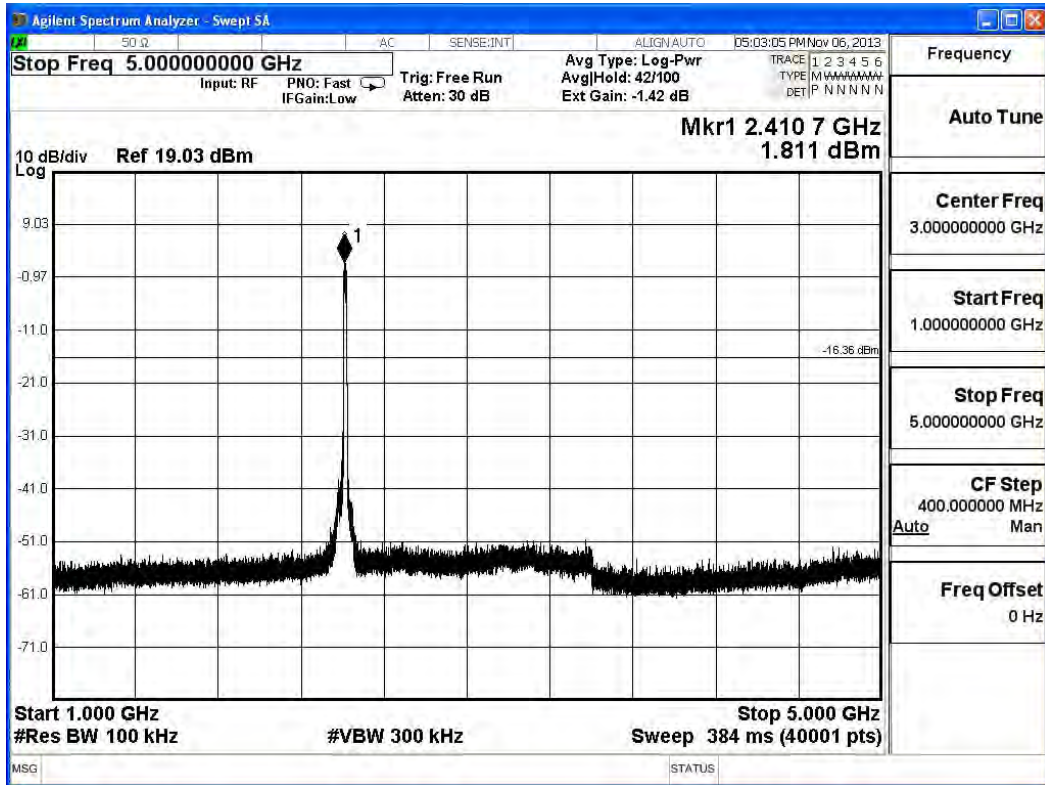

2412MHz (1GHz-5GHz) -802.11n(20MHz) (Ant 1)