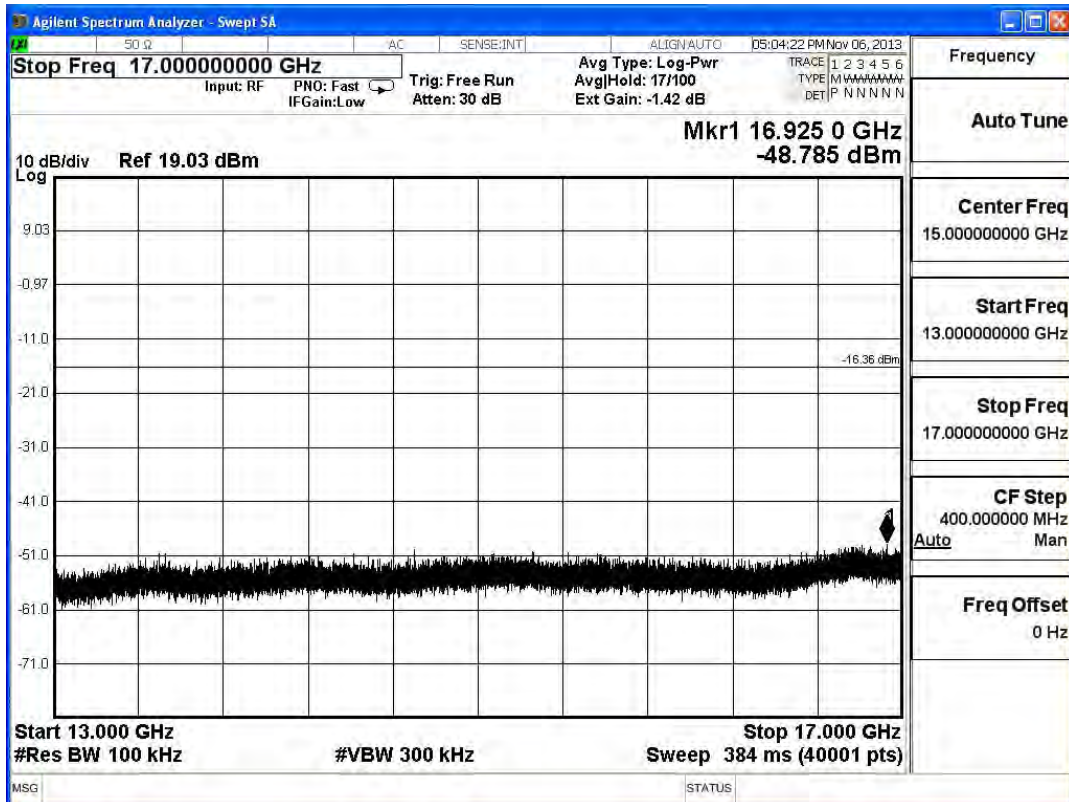

2412MHz (1GHz-5GHz) -802.11n(20MHz) (Ant 1)

2412MHz (5GHz-9GHz) -802.11n(20MHz) (Ant 1)

2412MHz (9GHz-13GHz) -802.11n(20MHz) (Ant 1)

2412MHz (13GHz-17GHz) -802.11n(20MHz) (Ant 1)

2412MHz (17GHz-21GHz) -802.11n(20MHz) (Ant 1)