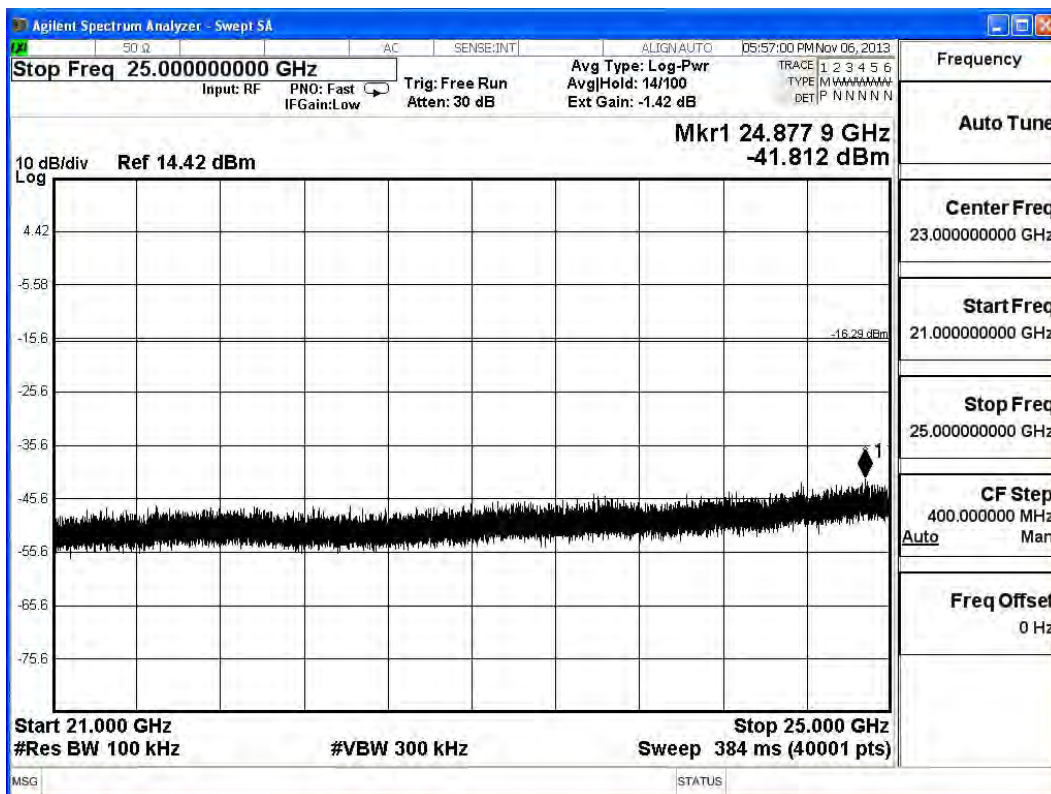

2462MHz (5GHz-9GHz) -802.11n(20MHz) (Ant 1)

2462MHz (9GHz-13GHz) -802.11n(20MHz) (Ant 1)

2462MHz (13GHz-17GHz) -802.11n(20MHz) (Ant 1)

2462MHz (17GHz-21GHz) -802.11n(20MHz) (Ant 1)

2462MHz (21GHz-25GHz) -802.11n(20MHz) (Ant 1)