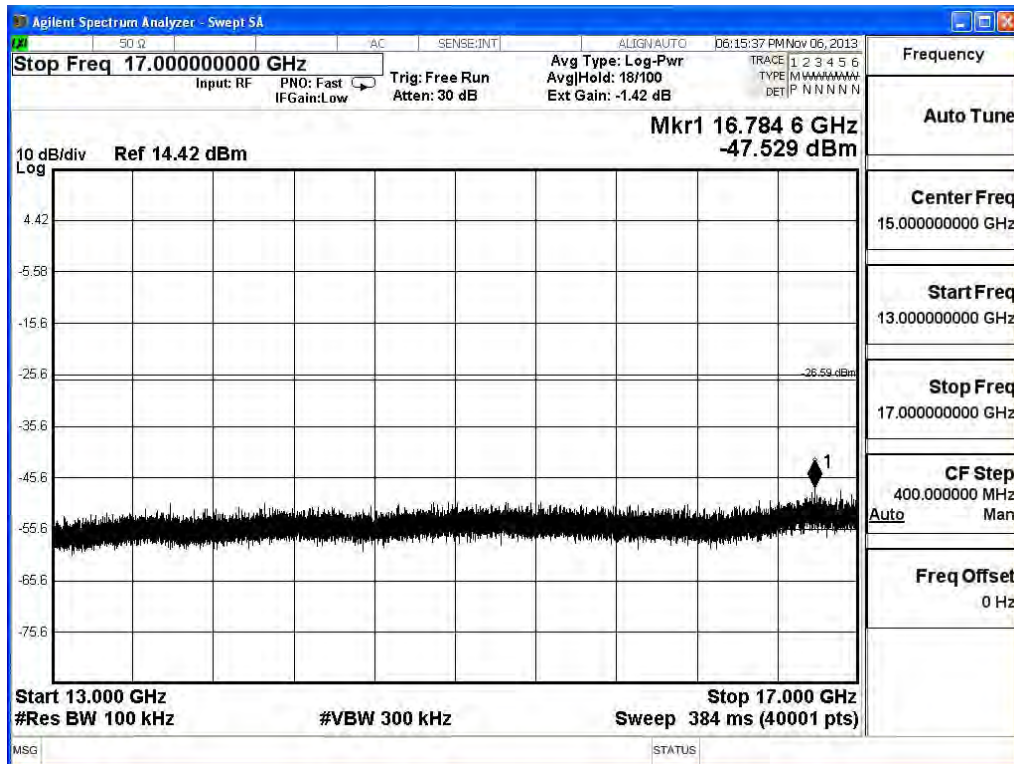

2452MHz (1GHz-5GHz) -802.11n(40MHz) (Ant 0)

2452MHz (5GHz-9GHz)-802.11n(40MHz) (Ant 0)

2452MHz (9GHz-13GHz) -802.11n(40MHz) (Ant 0)

2452MHz (13GHz-17GHz)-802.11n(40MHz) (Ant 0)

2452MHz (17GHz-21GHz) -802.11n(40MHz) (Ant 0)