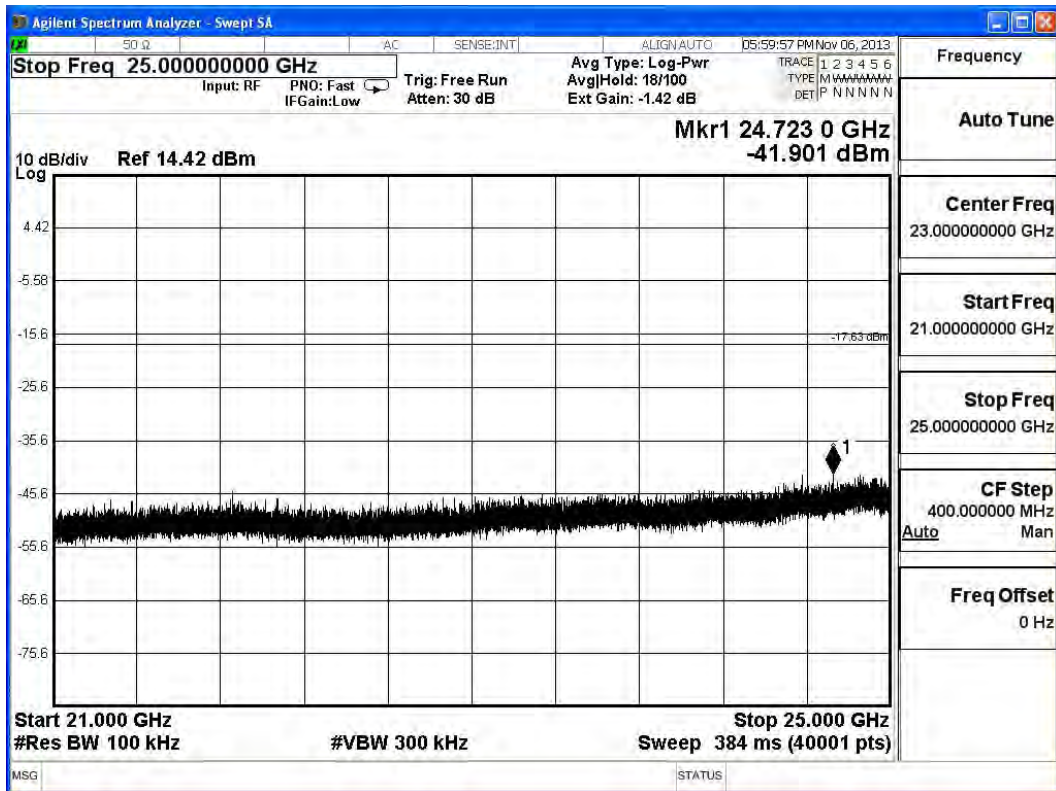

2462MHz (9GHz-13GHz) -802.11n(20MHz) (Ant 0)

2462MHz (13GHz-17GHz)-802.11n(20MHz) (Ant 0)

2462MHz (17GHz-21GHz) -802.11n(20MHz) (Ant 0)

2462MHz (21GHz-25GHz)-802.11n(20MHz) (Ant 0)

2412MHz (30MHz-1GHz) -802.11n(20MHz) (Ant 1)