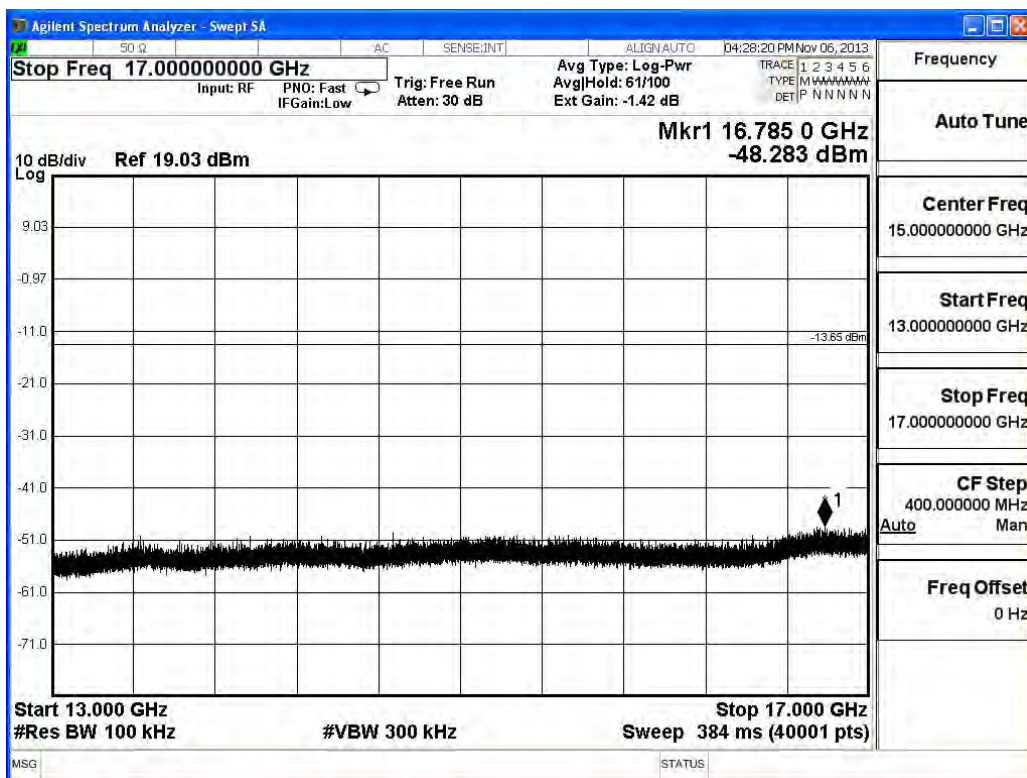

2462MHz (13GHz-17GHz)-802.11b