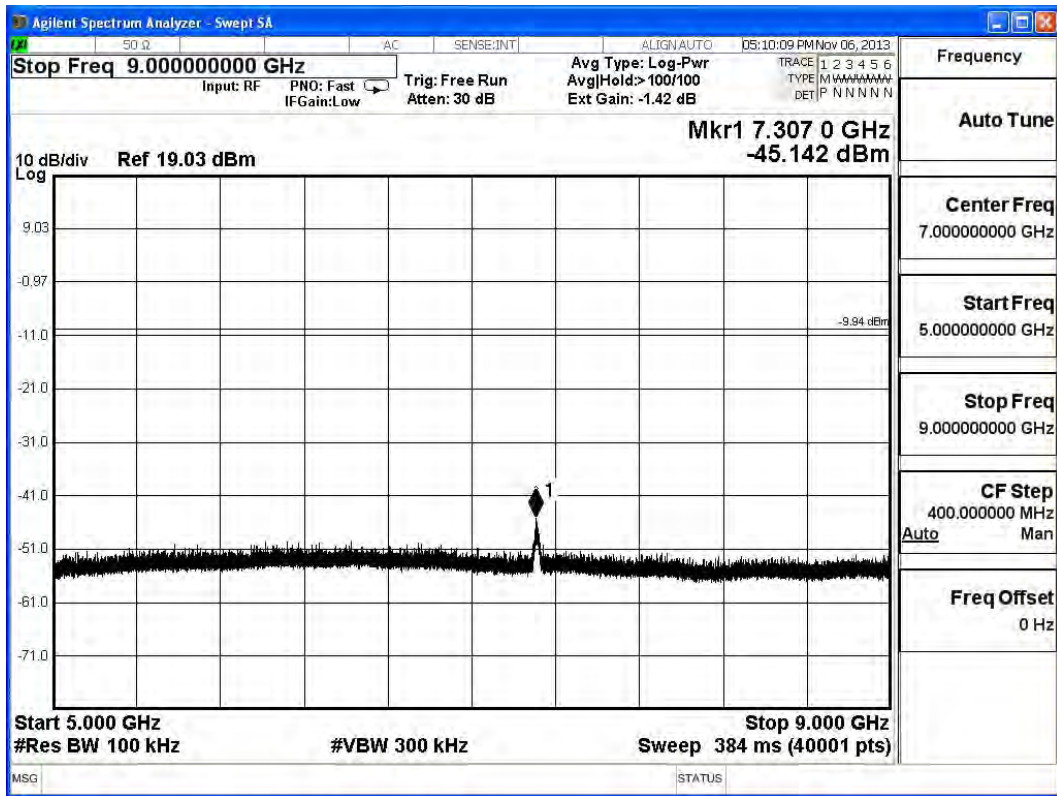

2412MHz (21GHz-25GHz) -802.11n(20MHz) (Ant 1)

2437MHz (30MHz-1GHz)-802.11n(20MHz) (Ant 1)

2437MHz (1GHz-5GHz) -802.11n(20MHz) (Ant 1)

2437MHz (5GHz-9GHz)-802.11n(20MHz) (Ant 1)

2437MHz (9GHz-13GHz) -802.11n(20MHz) (Ant 1)