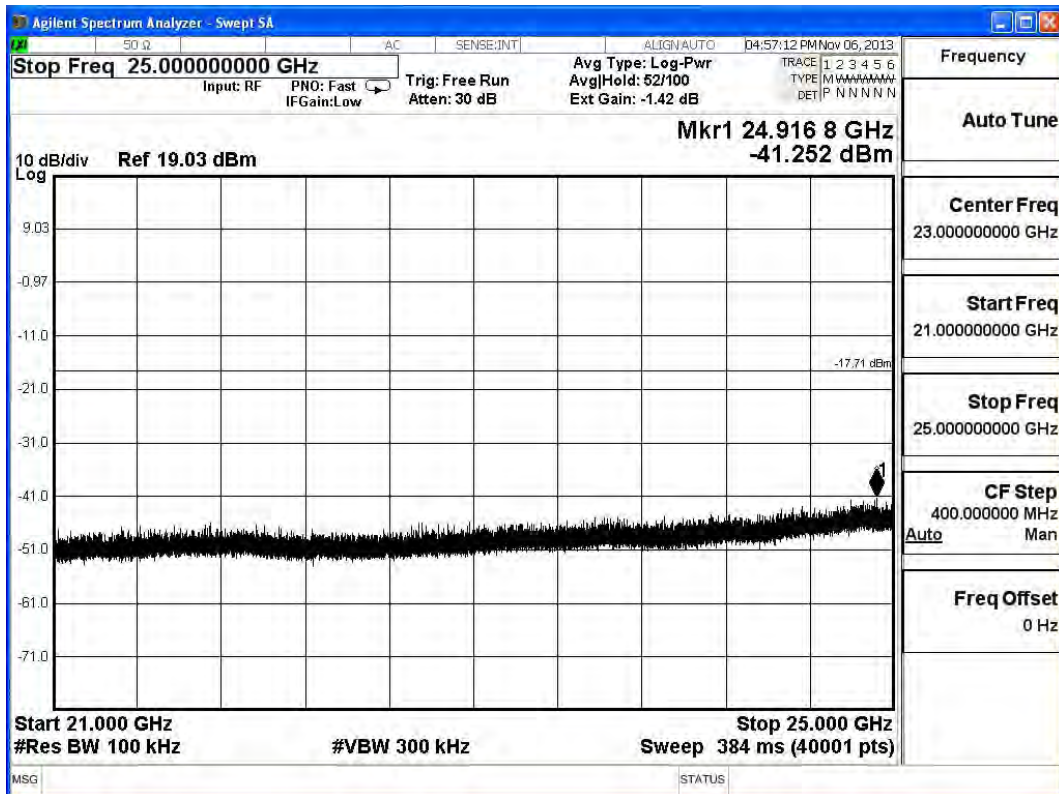

2462MHz (5GHz-9GHz) -802.11g

2462MHz (9GHz-13GHz)-802.11g

2462MHz (13GHz-17GHz) -802.11g

2462MHz (17GHz-21GHz)-802.11g

2462MHz (21GHz-25GHz) -802.11g

2412MHz (30MHz-1GHz)-802.11n(20MHz) (Ant 0)

2412MHz (1GHz-5GHz) -802.11n(20MHz) (Ant 0)