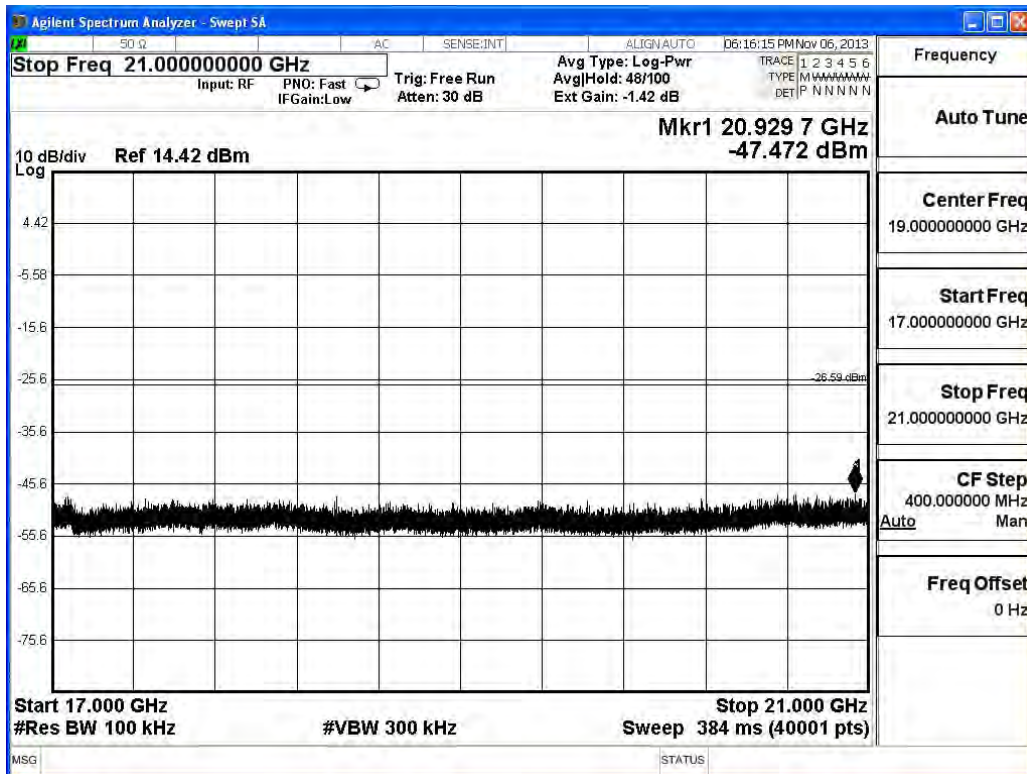

2452MHz (1GHz-5GHz) -802.11n(40MHz) (Ant 0)

2452MHz (5GHz-9GHz)-802.11n(40MHz) (Ant 0)

2452MHz (9GHz-13GHz) -802.11n(40MHz) (Ant 0)

2452MHz (13GHz-17GHz)-802.11n(40MHz) (Ant 0)

2452MHz (17GHz-21GHz) -802.11n(40MHz) (Ant 0)