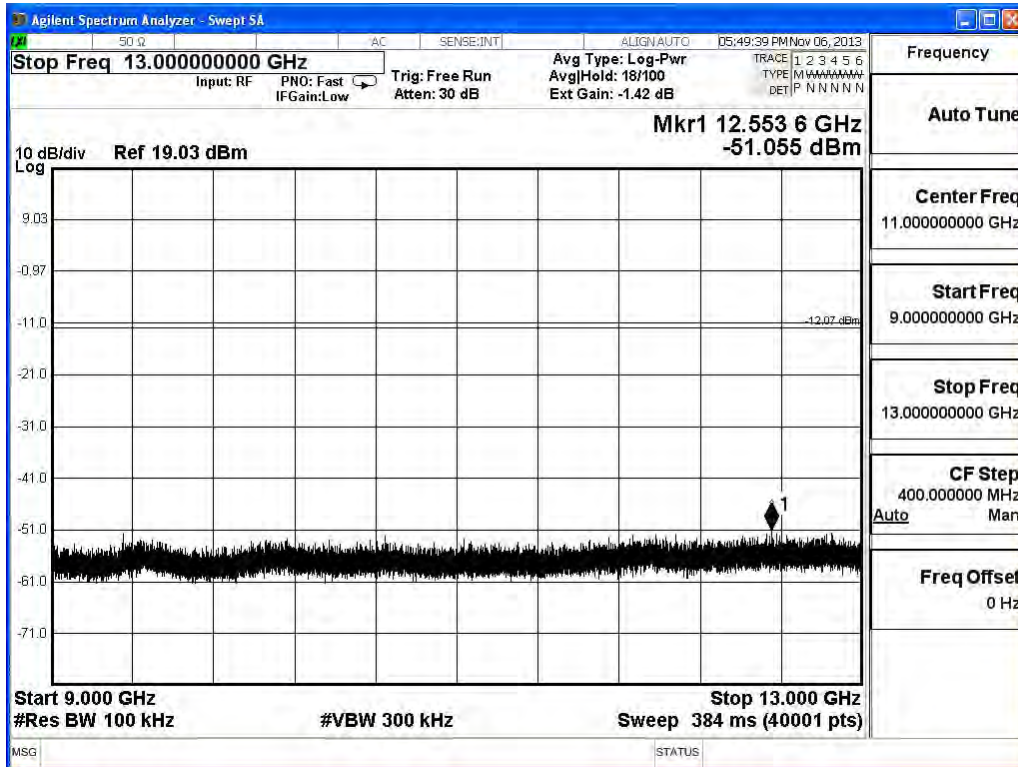

2437MHz (30MHz-1GHz) -802.11n(20MHz) (Ant 0)

2437MHz (1GHz-5GHz) -802.11n(20MHz) (Ant 0)

2437MHz (5GHz-9GHz) -802.11n(20MHz) (Ant 0)

2437MHz (9GHz-13GHz) -802.11n(20MHz) (Ant 0)

2437MHz (13GHz-17GHz) -802.11n(20MHz) (Ant 0)