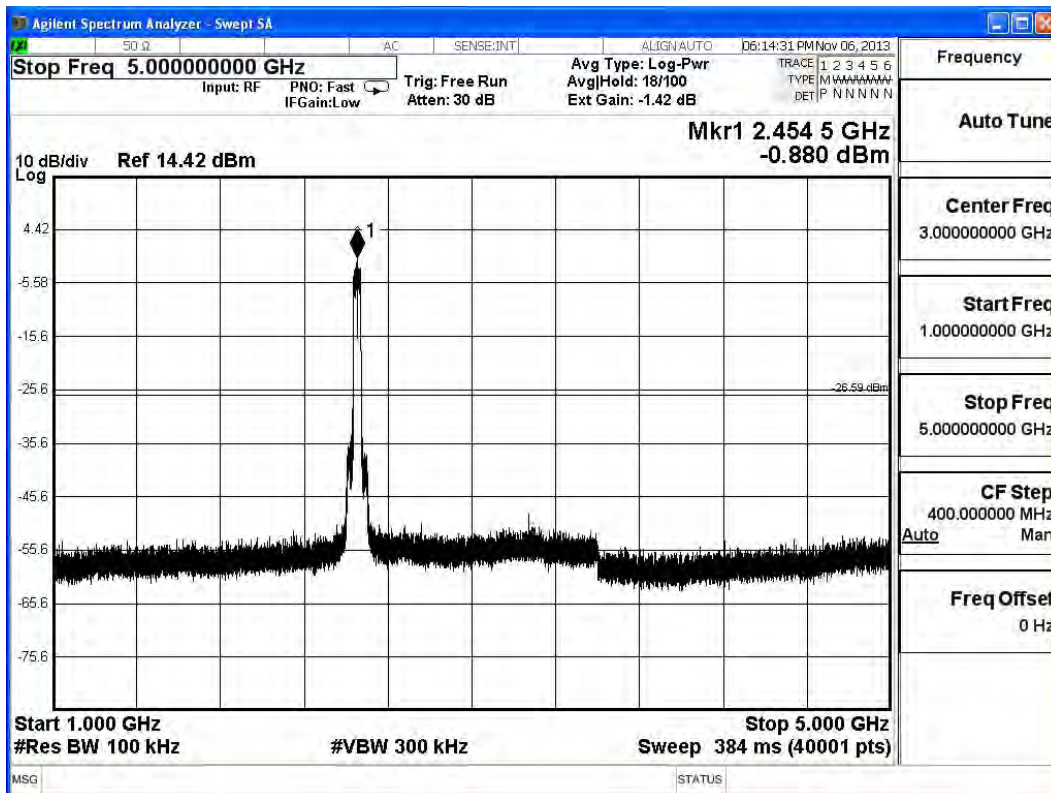

2452MHz (1GHz-5GHz) -802.11n(40MHz) (Ant 0)