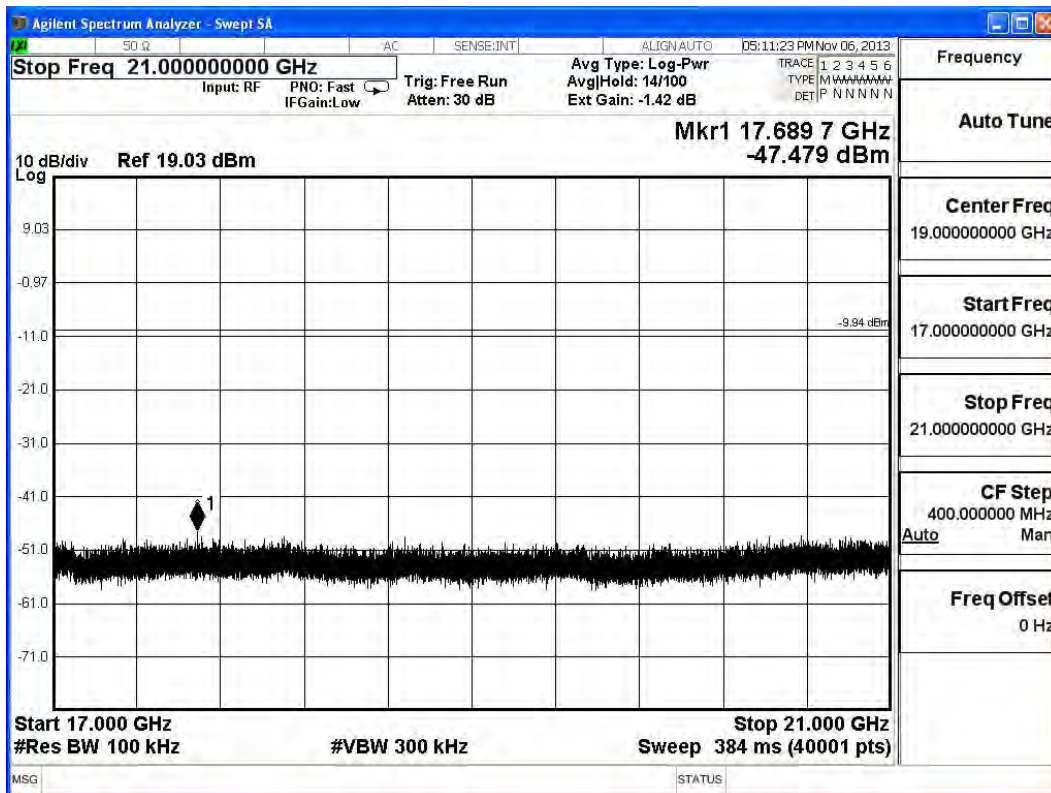

2437MHz (17GHz-21GHz) -802.11n(20MHz) (Ant 1)