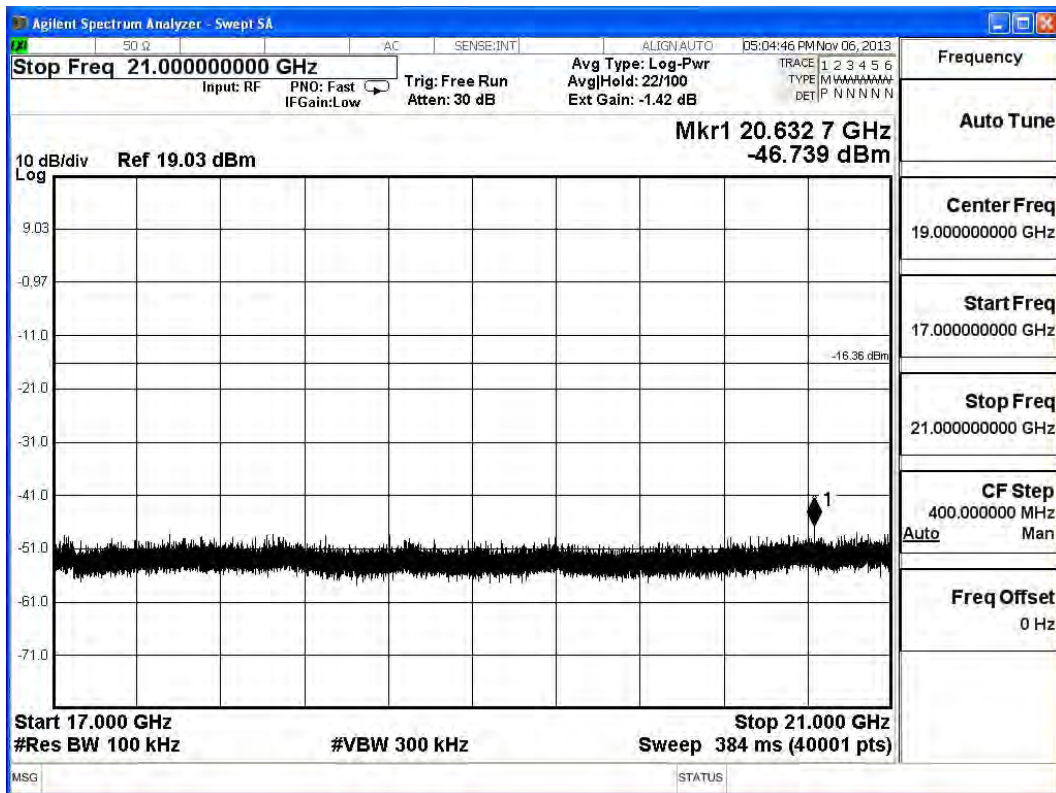

2412MHz (1GHz-5GHz) -802.11n(20MHz) (Ant 1)

2412MHz (5GHz-9GHz) -802.11n(20MHz) (Ant 1)

2412MHz (9GHz-13GHz) -802.11n(20MHz) (Ant 1)

2412MHz (13GHz-17GHz) -802.11n(20MHz) (Ant 1)

2412MHz (17GHz-21GHz) -802.11n(20MHz) (Ant 1)