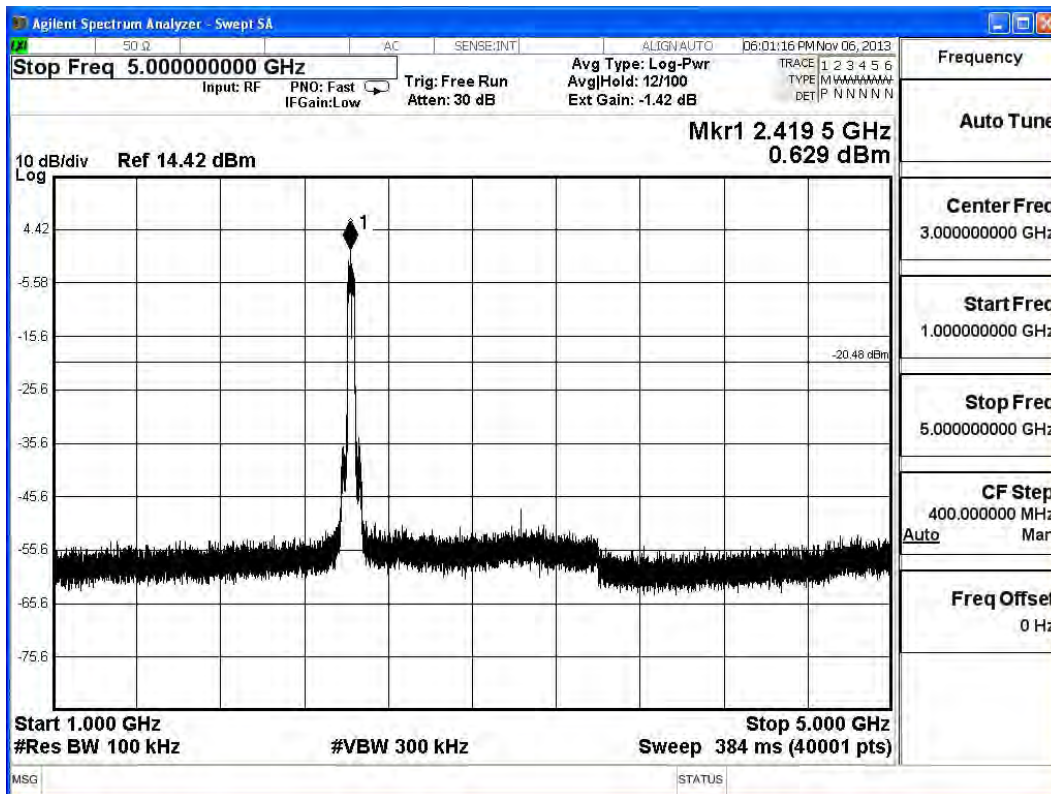

2422MHz (1GHz-5GHz) -802.11n(40MHz) (Ant 0)