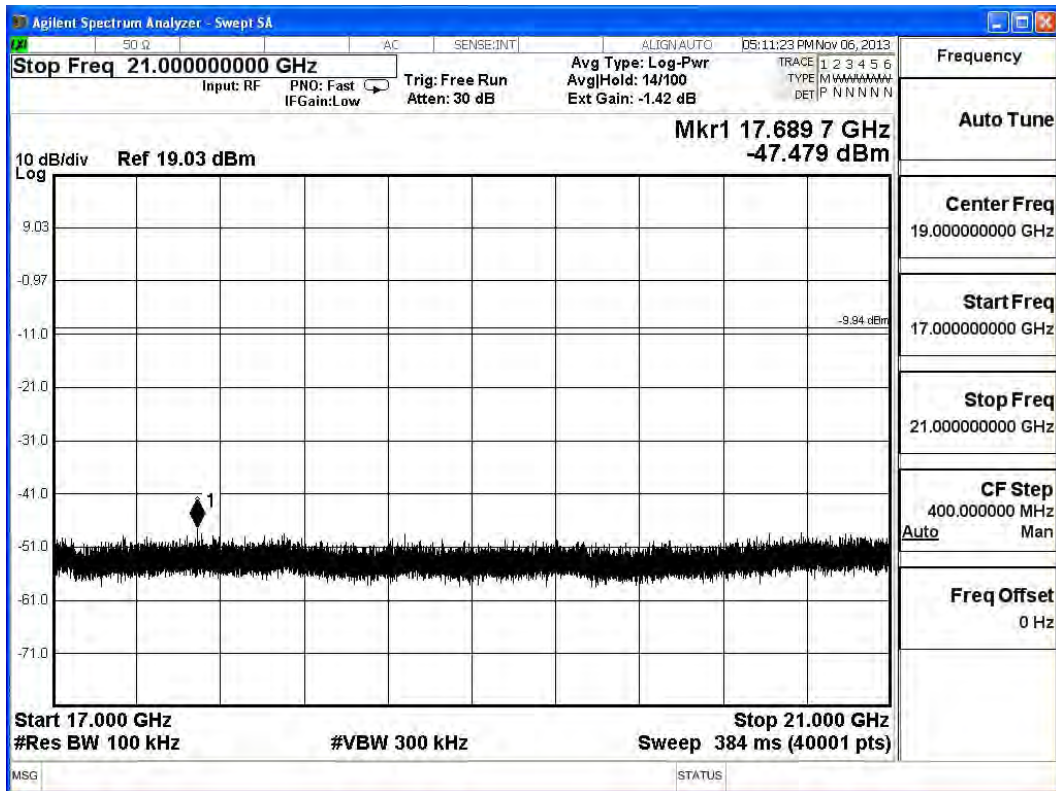

2437MHz (17GHz-21GHz) -802.11n(20MHz) (Ant 0)