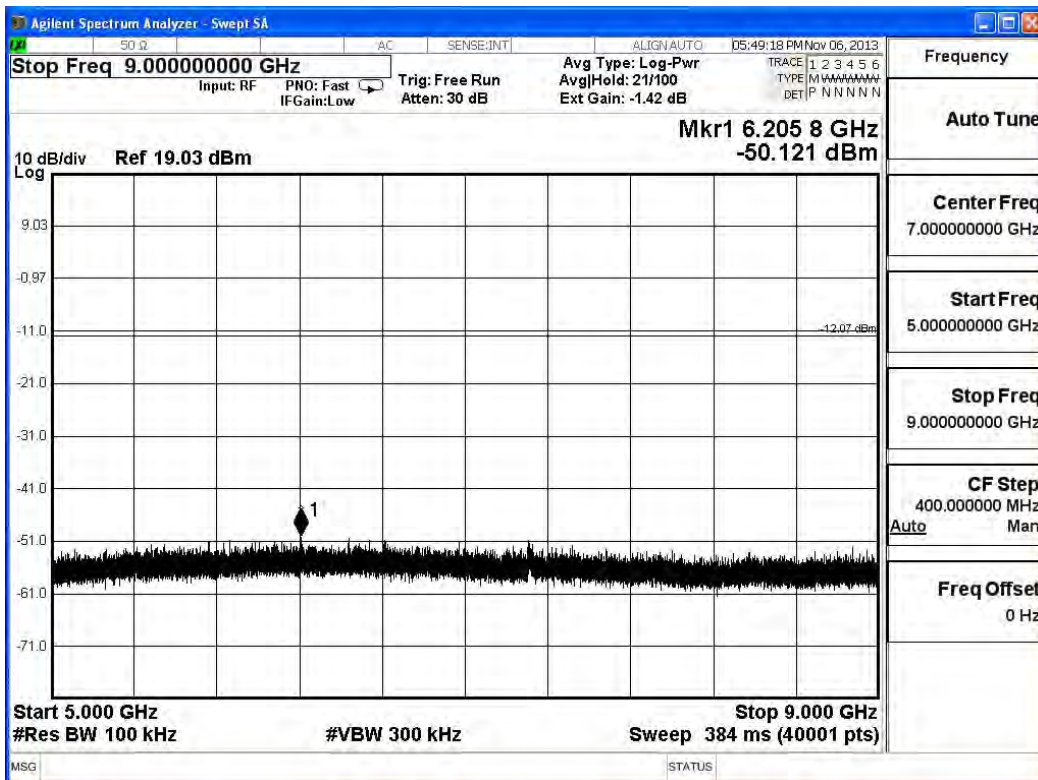

2437MHz (5GHz-9GHz) -802.11n(20MHz) (Ant 0)