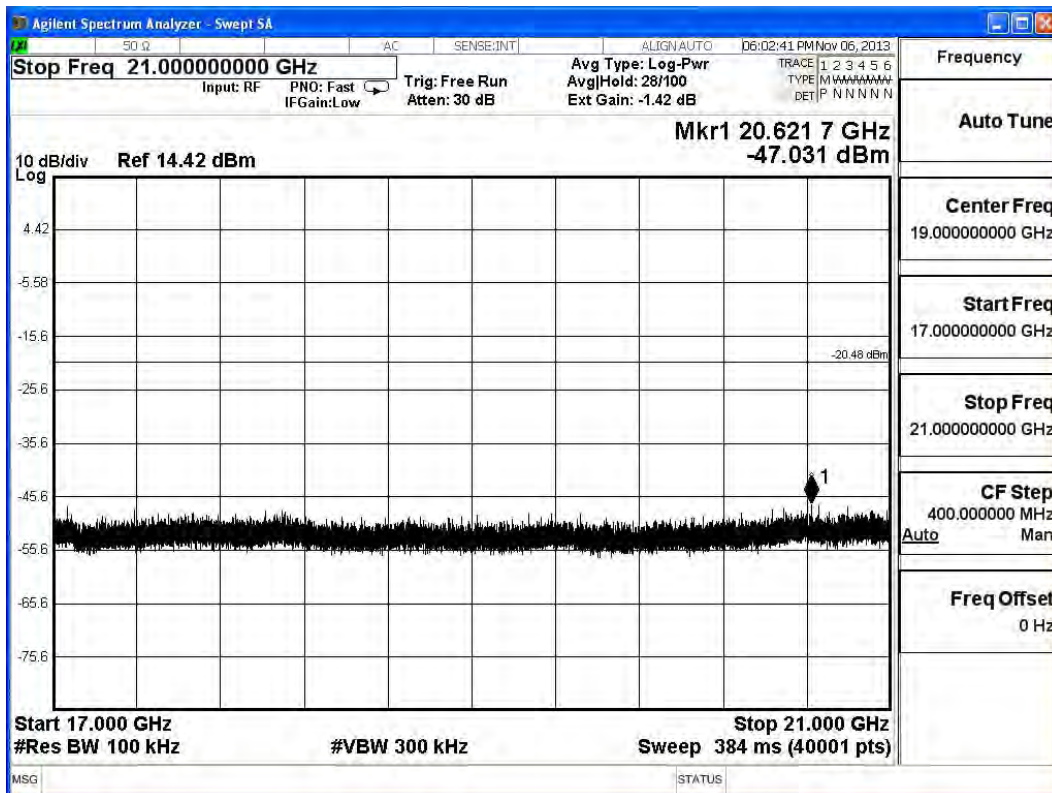

2422MHz (17GHz-21GHz) -802.11n(40MHz) (Ant 0)