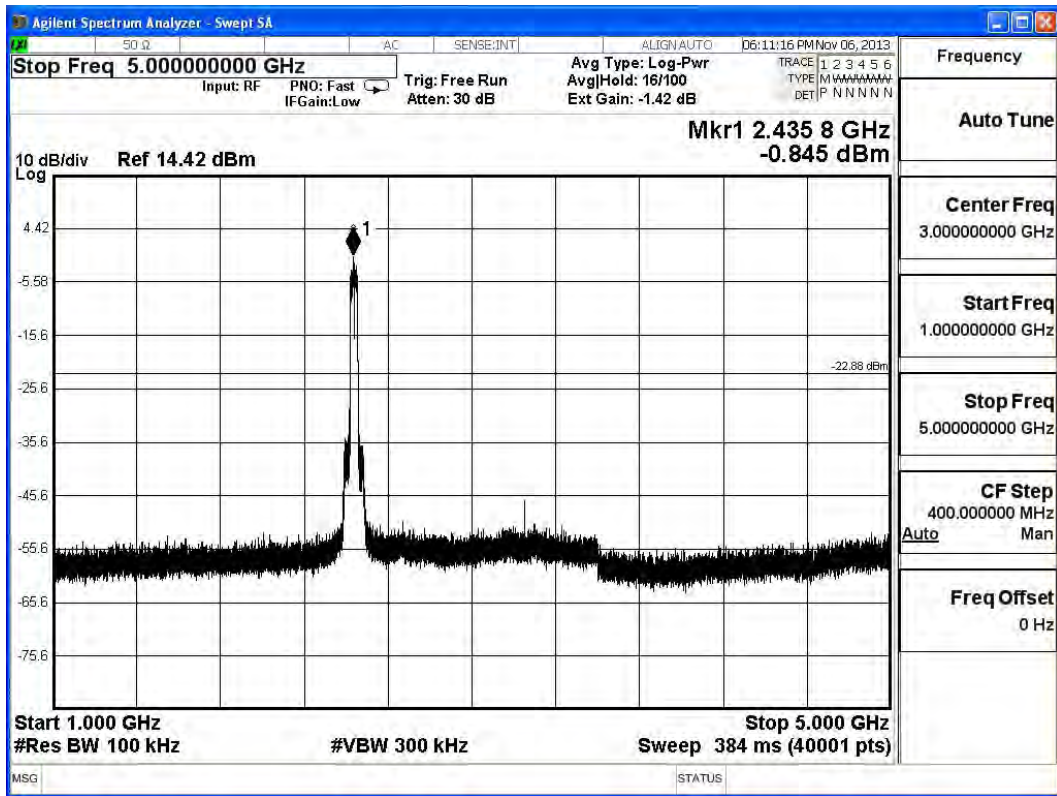

2422MHz (17GHz-21GHz) -802.11n(40MHz) (Ant 0)

2422MHz (21GHz-25GHz)-802.11n(40MHz) (Ant 0)

2437MHz (30MHz-1GHz) -802.11n(40MHz) (Ant 0)

2437MHz (1GHz-5GHz) -802.11n(40MHz) (Ant 0)

2437MHz (5GHz-9GHz) -802.11n(40MHz) (Ant 0)