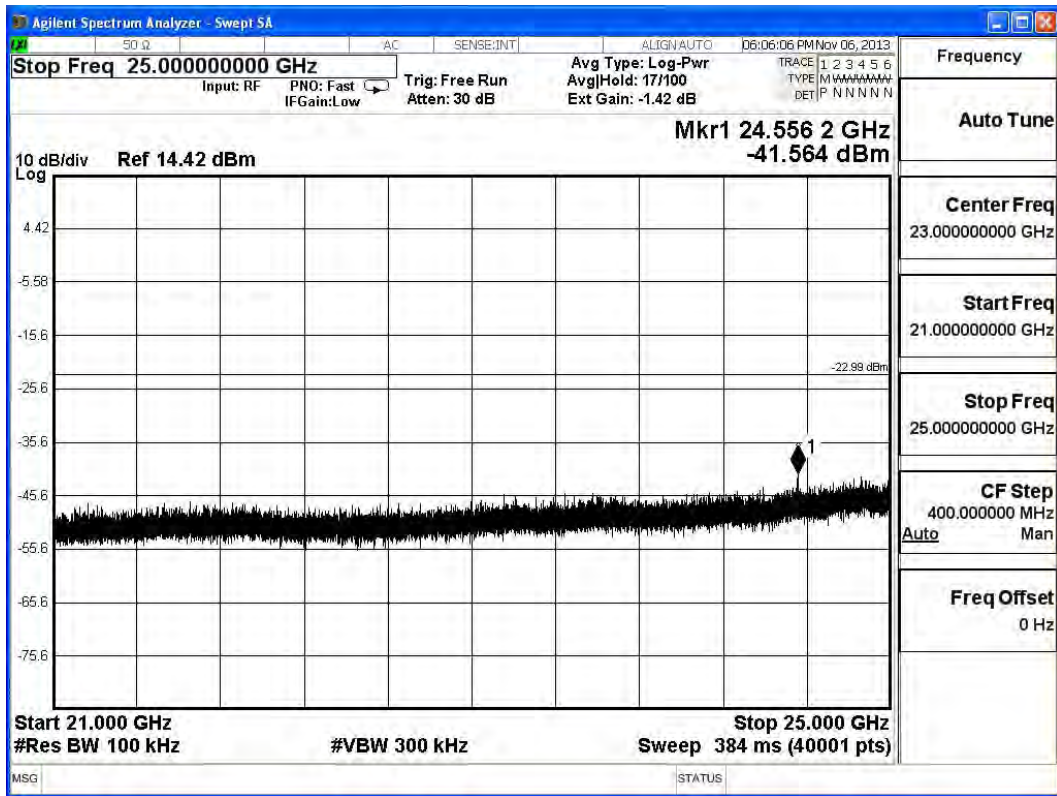

2422MHz (21GHz-25GHz)-802.11n(40MHz) (Ant 0)