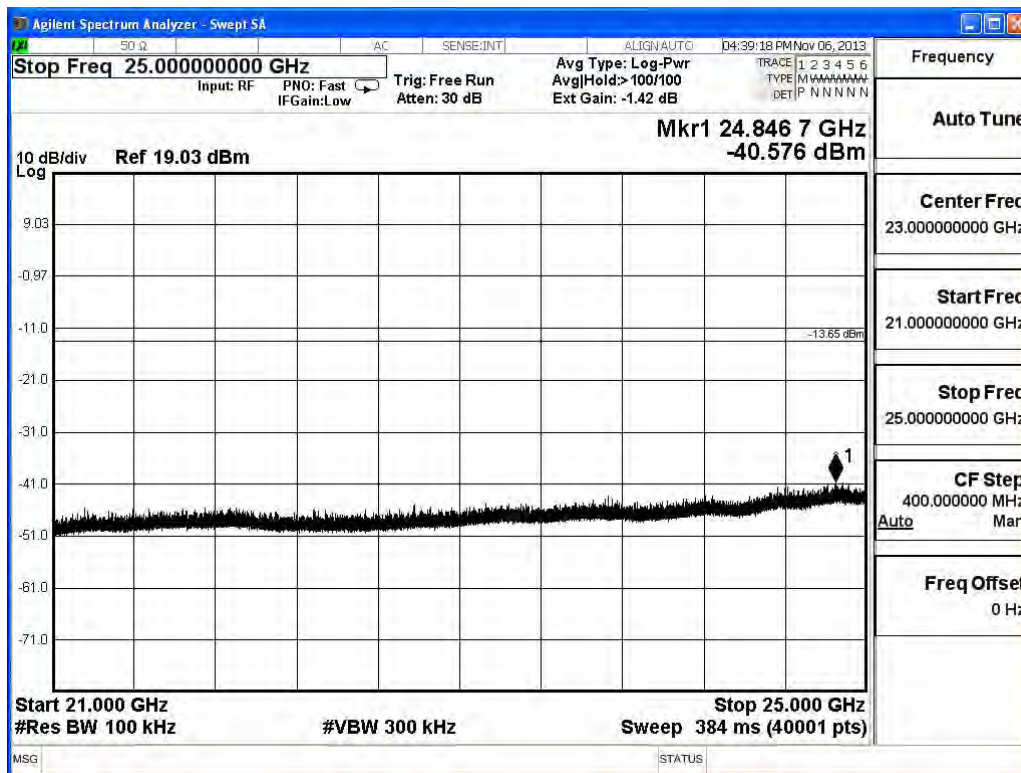

2462MHz (5GHz-9GHz)-802.11b

2462MHz (9GHz-13GHz) -802.11b

2462MHz (13GHz-17GHz)-802.11b

2462MHz (17GHz-21GHz) -802.11b

2462MHz (21GHz-25GHz)-802.11b

2412MHz (30MHz-1GHz) -802.11g

2412MHz (1GHz-5GHz)-802.11g