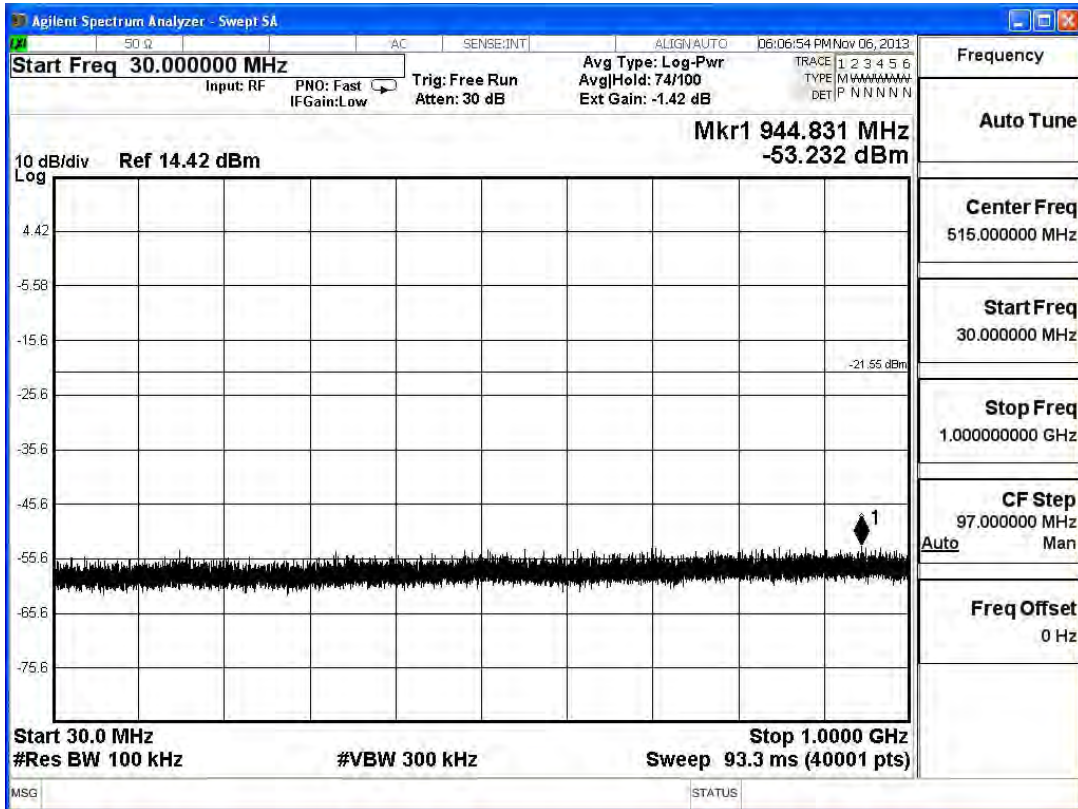

2422MHz (13GHz-17GHz) -802.11n(40MHz) (Ant 1)

2422MHz (17GHz-21GHz) -802.11n(40MHz) (Ant 1)

2422MHz (21GHz-25GHz) -802.11n(40MHz) (Ant 1)

2437MHz (30MHz-1GHz)-802.11n(40MHz) (Ant 1)

2437MHz (1GHz-5GHz) -802.11n(40MHz) (Ant 1)