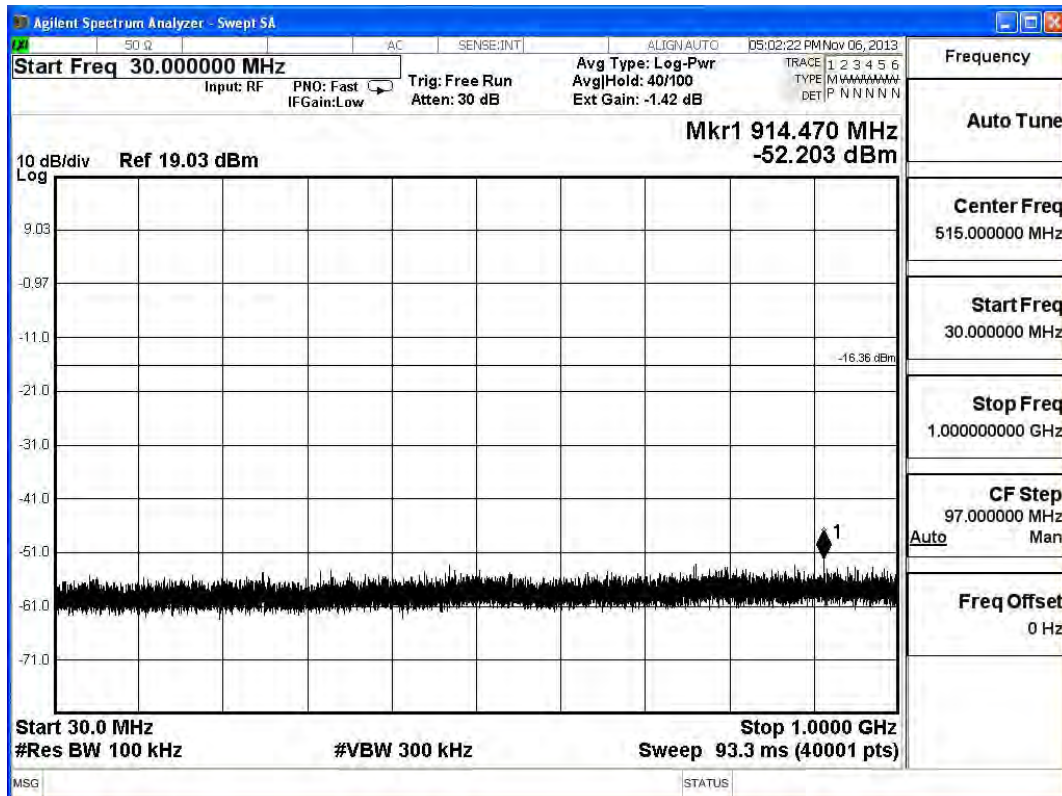

2462MHz (9GHz-13GHz) -802.11n(20MHz) (Ant 0)

2462MHz (13GHz-17GHz)-802.11n(20MHz) (Ant 0)

2462MHz (17GHz-21GHz) -802.11n(20MHz) (Ant 0)

2462MHz (21GHz-25GHz)-802.11n(20MHz) (Ant 0)

2412MHz (30MHz-1GHz) -802.11n(20MHz) (Ant 1)