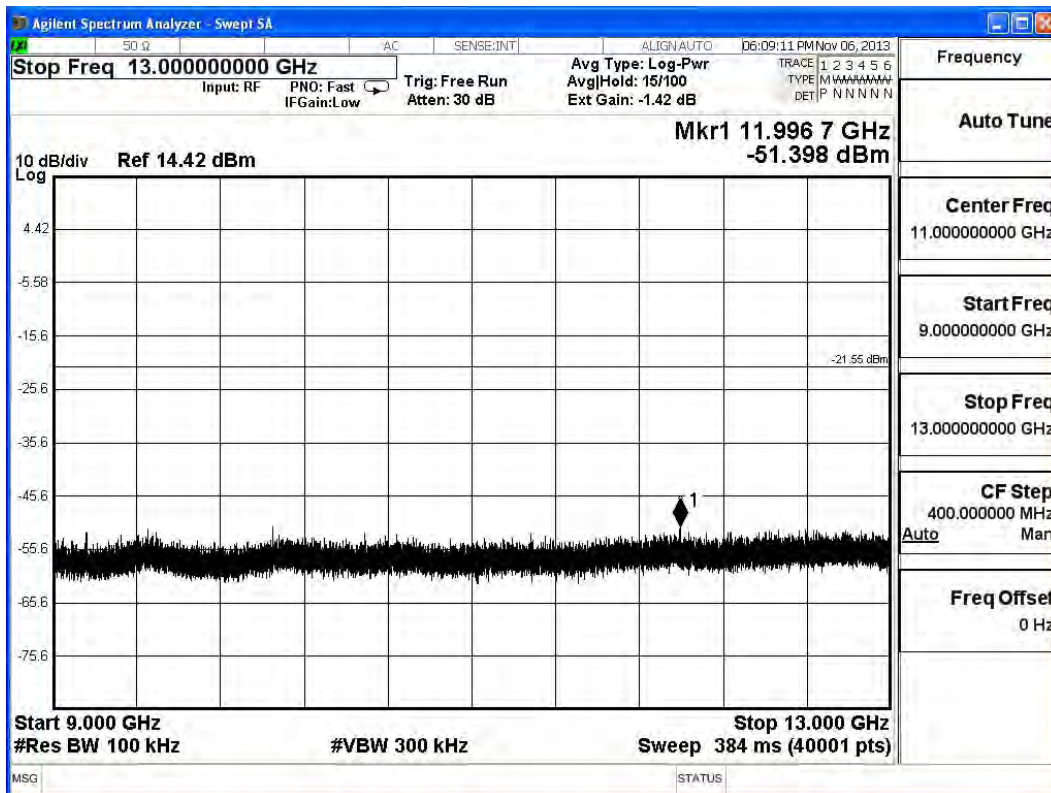

2437MHz (9GHz-13GHz) -802.11n(40MHz) (Ant 1)