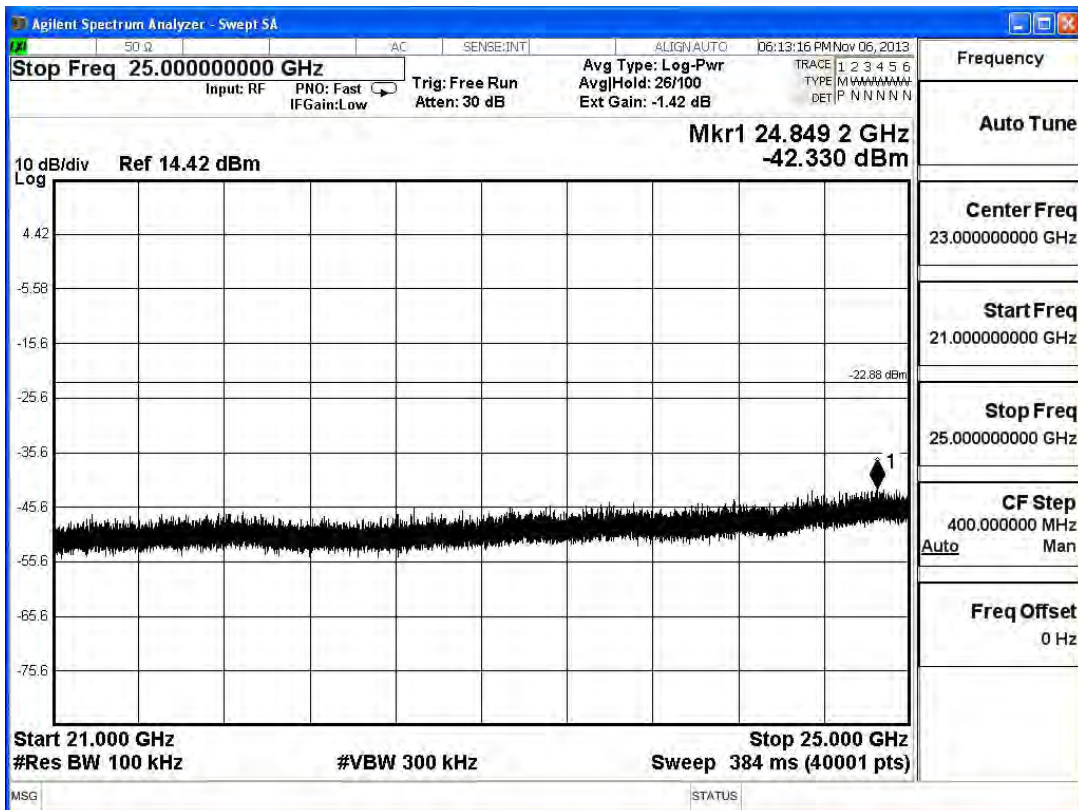

2437MHz (9GHz-13GHz) -802.11n(40MHz) (Ant 0)

2437MHz (13GHz-17GHz) -802.11n(40MHz) (Ant 0)

2437MHz (17GHz-21GHz) -802.11n(40MHz) (Ant 0)

2437MHz (21GHz-25GHz) -802.11n(40MHz) (Ant 0)

2452MHz (30MHz-1GHz)-802.11n(40MHz) (Ant 0)