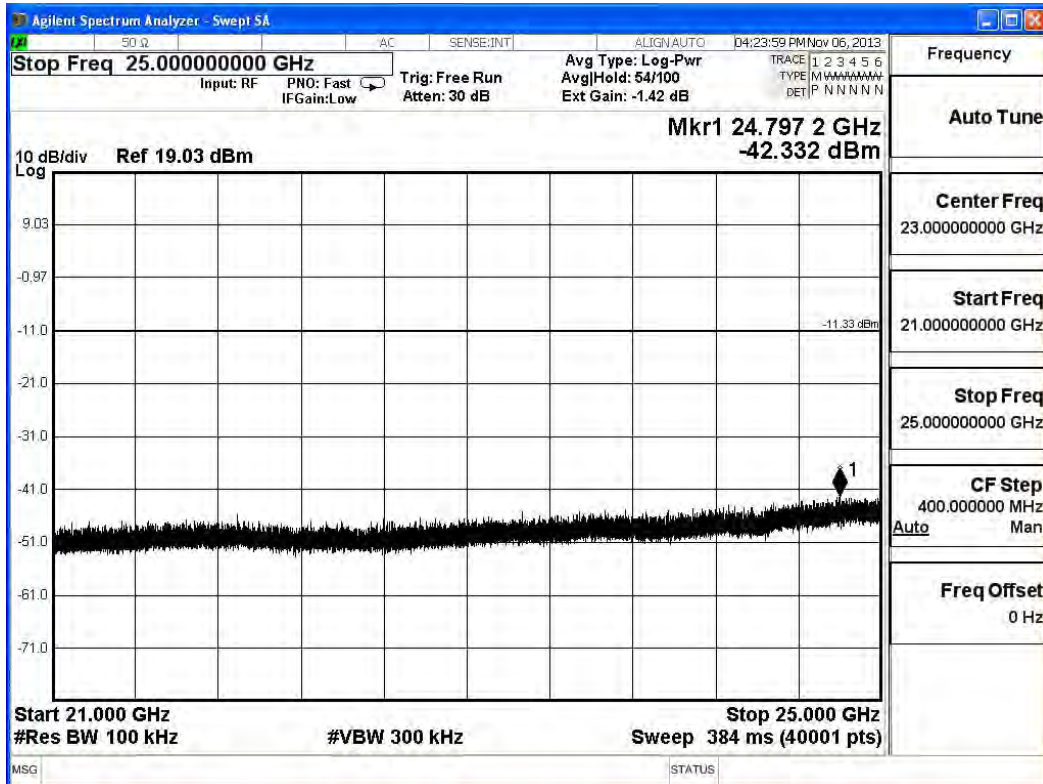

2437MHz (5GHz-9GHz) -802.11b

2437MHz (9GHz-13GHz)-802.11b

2437MHz (13GHz-17GHz) -802.11b

2437MHz (17GHz-21GHz)-802.11b

2437MHz (21GHz-25GHz) -802.11b

2462MHz (30MHz-1GHz)-802.11b

2462MHz (1GHz-5GHz) -802.11b