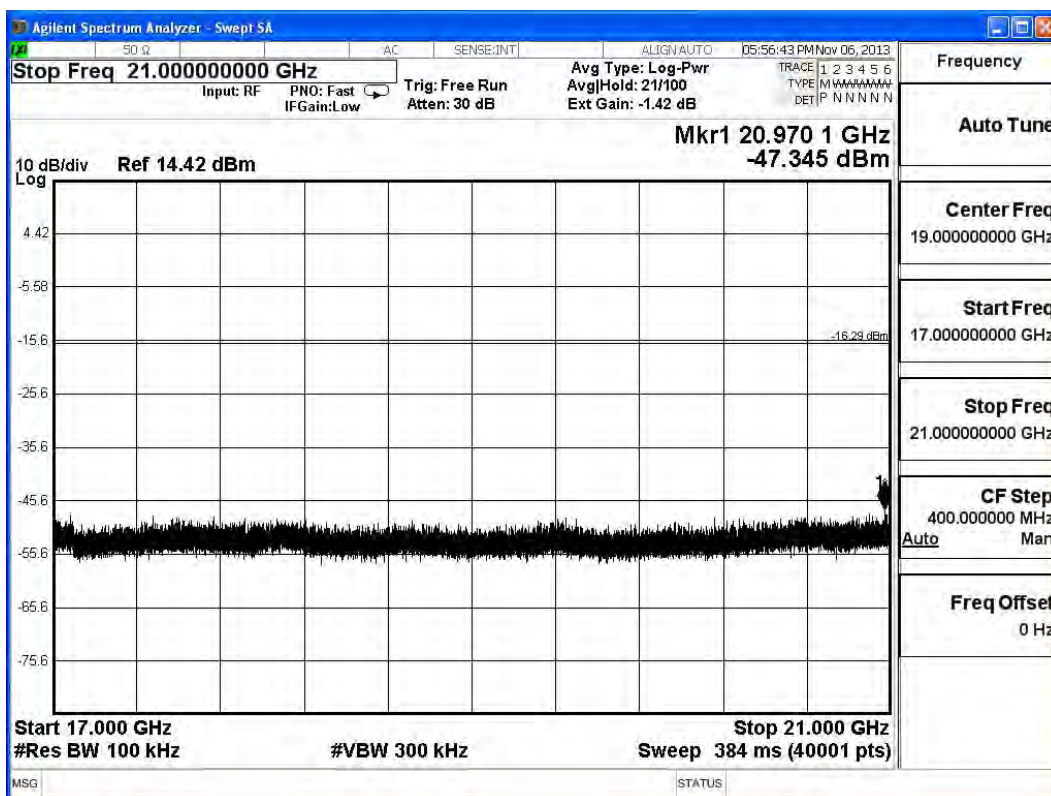

2462MHz (5GHz-9GHz) -802.11n(20MHz) (Ant 1)

2462MHz (9GHz-13GHz) -802.11n(20MHz) (Ant 1)

2462MHz (13GHz-17GHz) -802.11n(20MHz) (Ant 1)

2462MHz (17GHz-21GHz) -802.11n(20MHz) (Ant 1)

2462MHz (21GHz-25GHz) -802.11n(20MHz) (Ant 1)