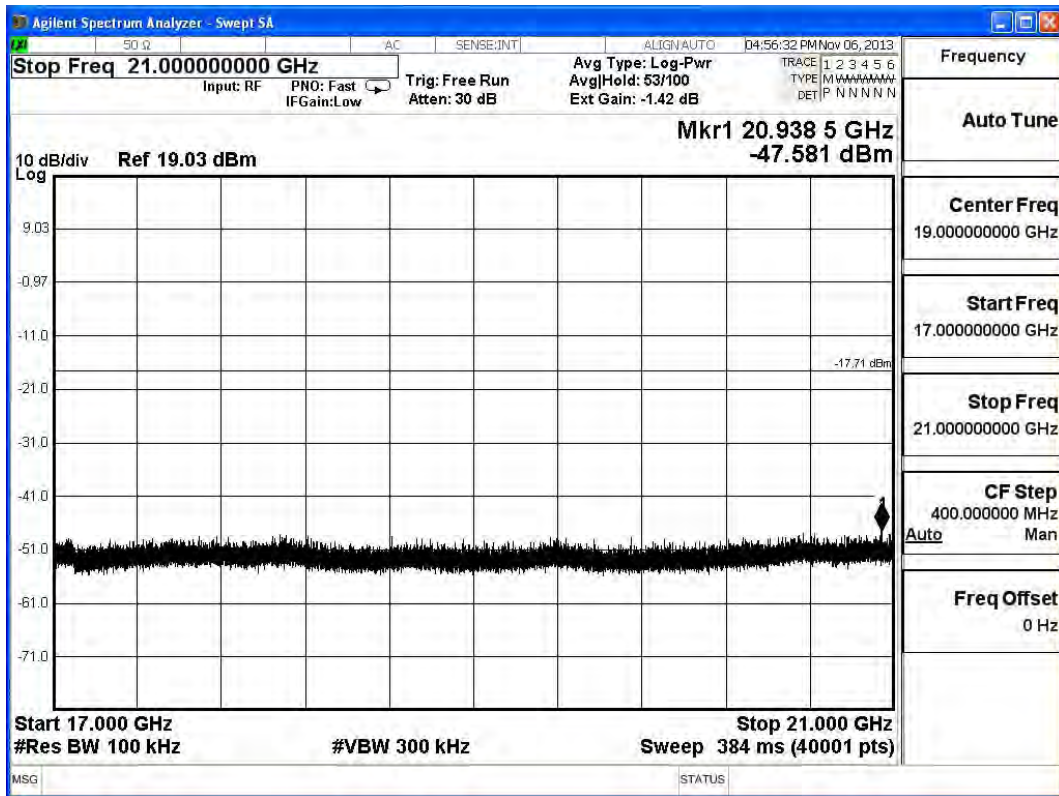

2462MHz (5GHz-9GHz) -802.11g

2462MHz (9GHz-13GHz)-802.11g

2462MHz (13GHz-17GHz) -802.11g

2462MHz (17GHz-21GHz)-802.11g

2462MHz (21GHz-25GHz) -802.11g

2412MHz (30MHz-1GHz)-802.11n(20MHz) (Ant 0)

2412MHz (1GHz-5GHz) -802.11n(20MHz) (Ant 0)