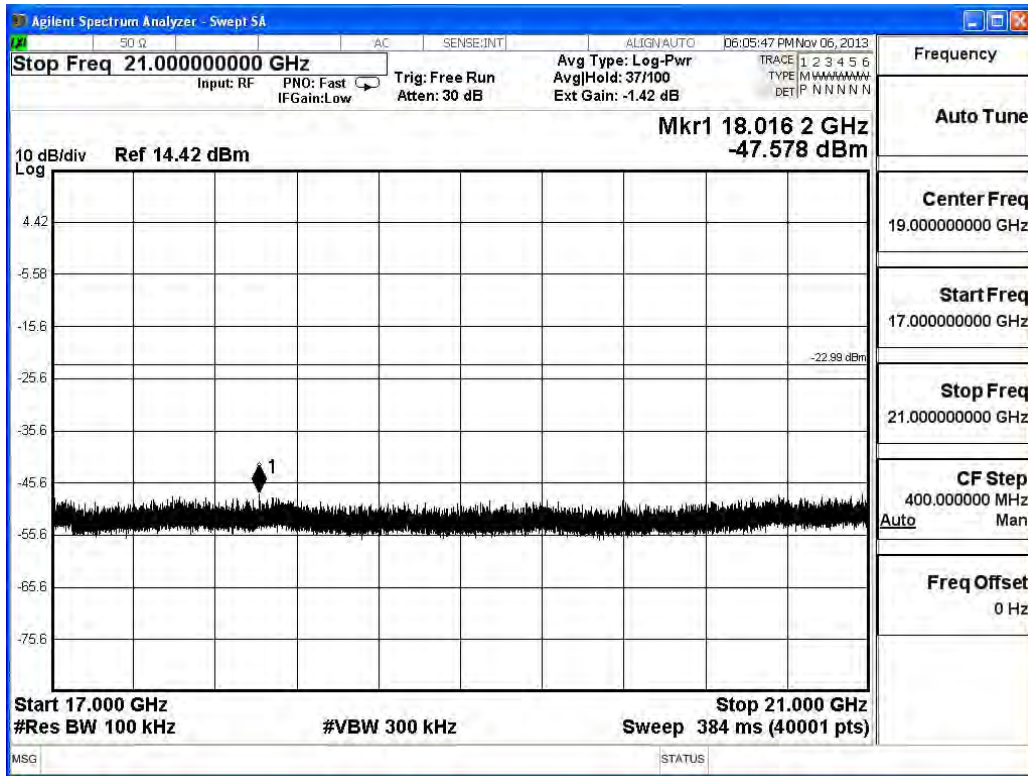

2422MHz (17GHz-21GHz) -802.11n(40MHz) (Ant 1)