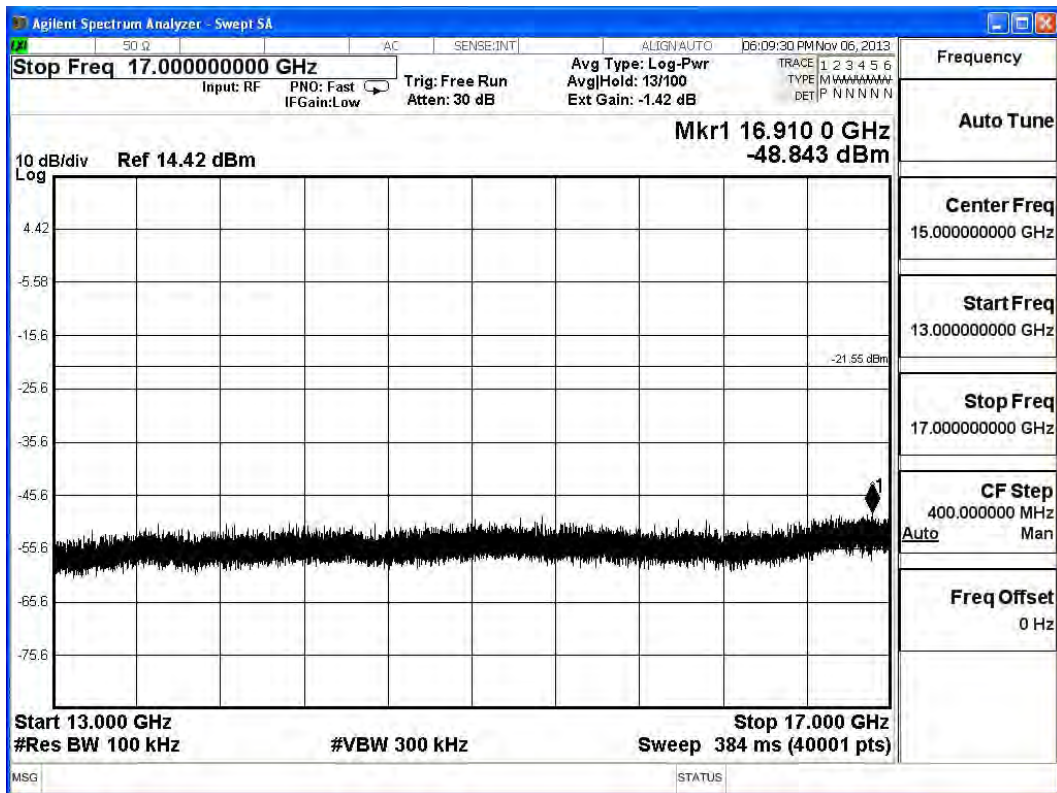

2437MHz (13GHz-17GHz)-802.11n(40MHz) (Ant 1)