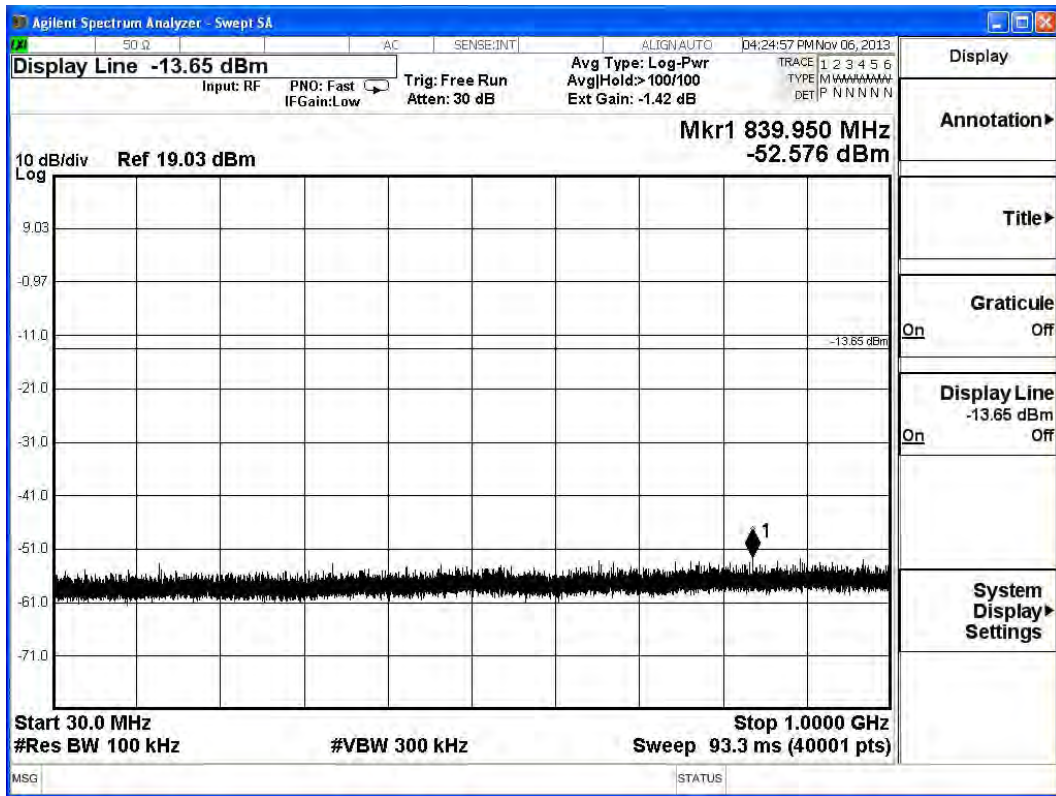

2437MHz (5GHz-9GHz) -802.11b

2437MHz (9GHz-13GHz)-802.11b

2437MHz (13GHz-17GHz) -802.11b

2437MHz (17GHz-21GHz)-802.11b

2437MHz (21GHz-25GHz) -802.11b

2462MHz (30MHz-1GHz)-802.11b

2462MHz (1GHz-5GHz) -802.11b