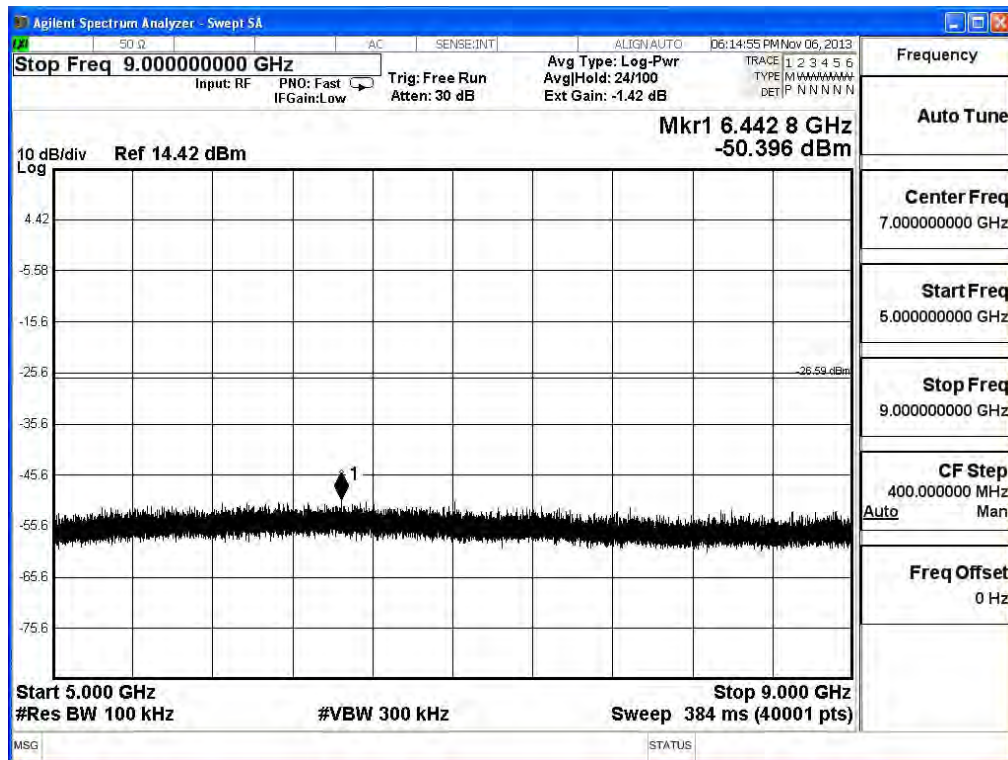

2452MHz (5GHz-9GHz)-802.11n(40MHz) (Ant 0)