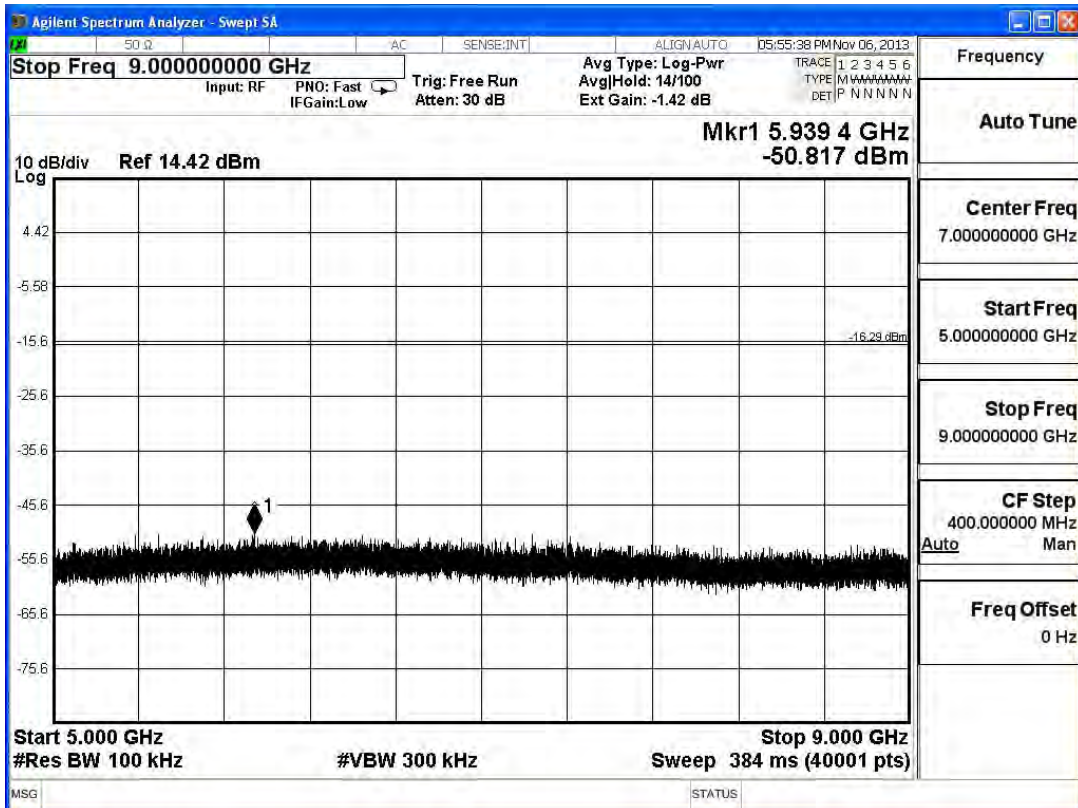

2462MHz (5GHz-9GHz) -802.11n(20MHz) (Ant 1)