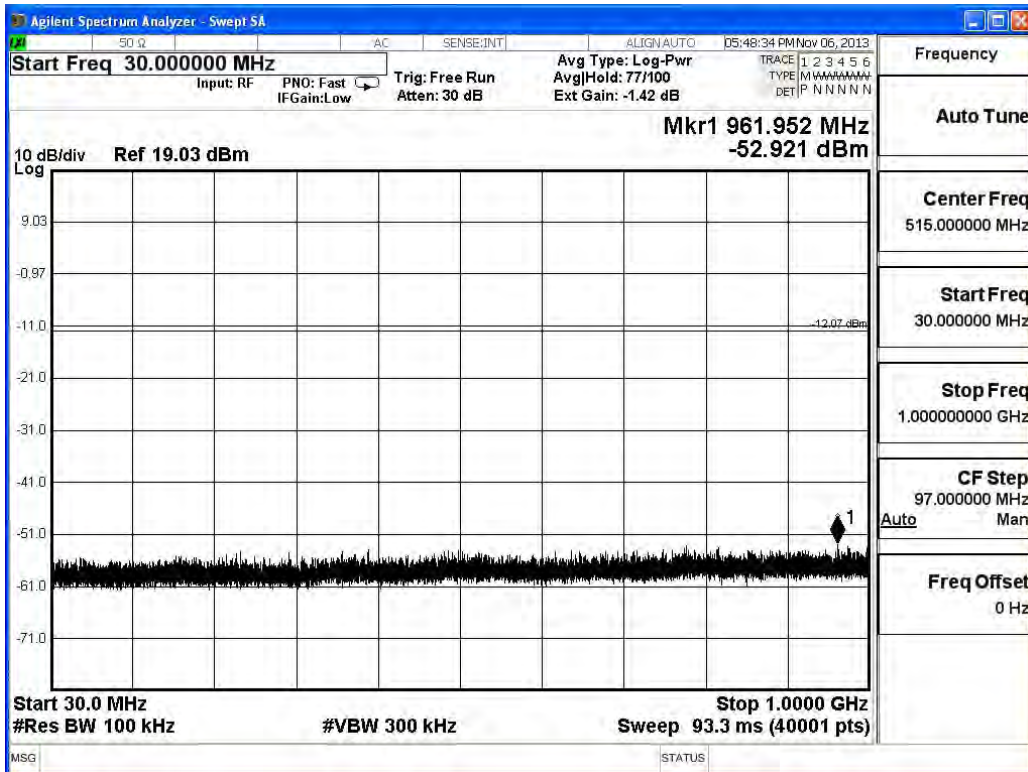

2437MHz (30MHz-1GHz) -802.11n(20MHz) (Ant 0)