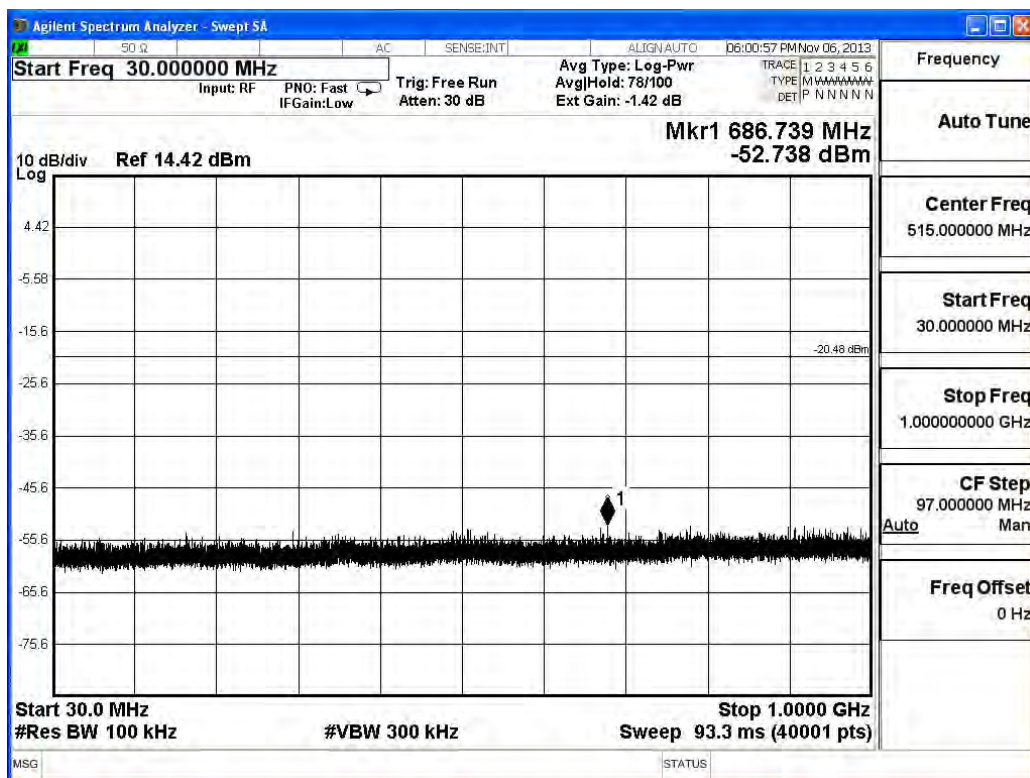

2422MHz (30MHz-1GHz)-802.11n(40MHz) (Ant 0)