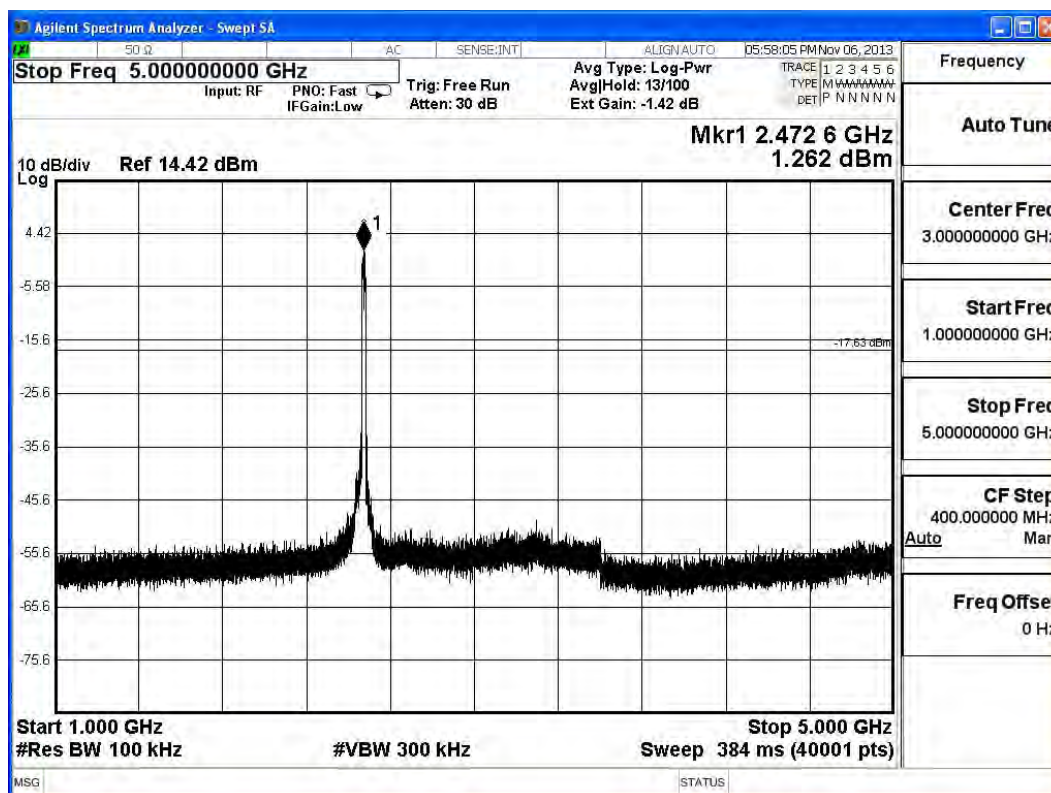

2437MHz (17GHz-21GHz) -802.11n(20MHz) (Ant 0)

2437MHz (21GHz-25GHz) -802.11n(20MHz) (Ant 0)

2462MHz (30MHz-1GHz)-802.11n(20MHz) (Ant 0)

2462MHz (1GHz-5GHz) -802.11n(20MHz) (Ant 0)

2462MHz (5GHz-9GHz)-802.11n(20MHz) (Ant 0)