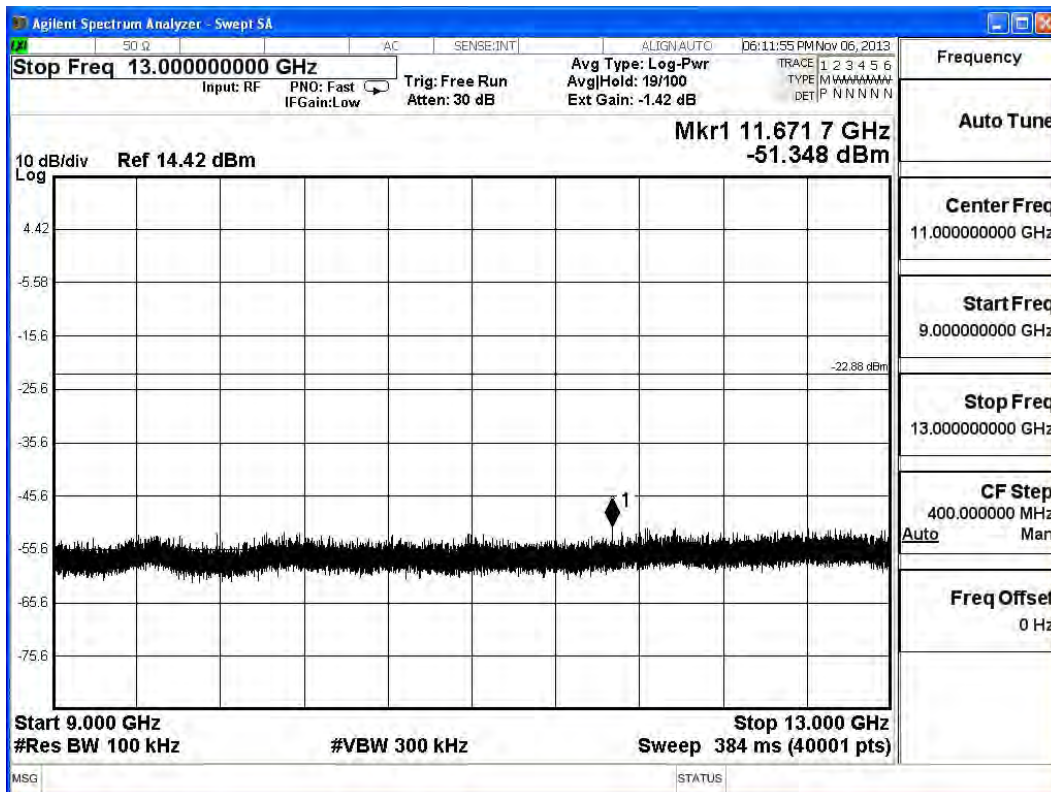

2437MHz (13GHz-17GHz) -802.11n(40MHz) (Ant 0)