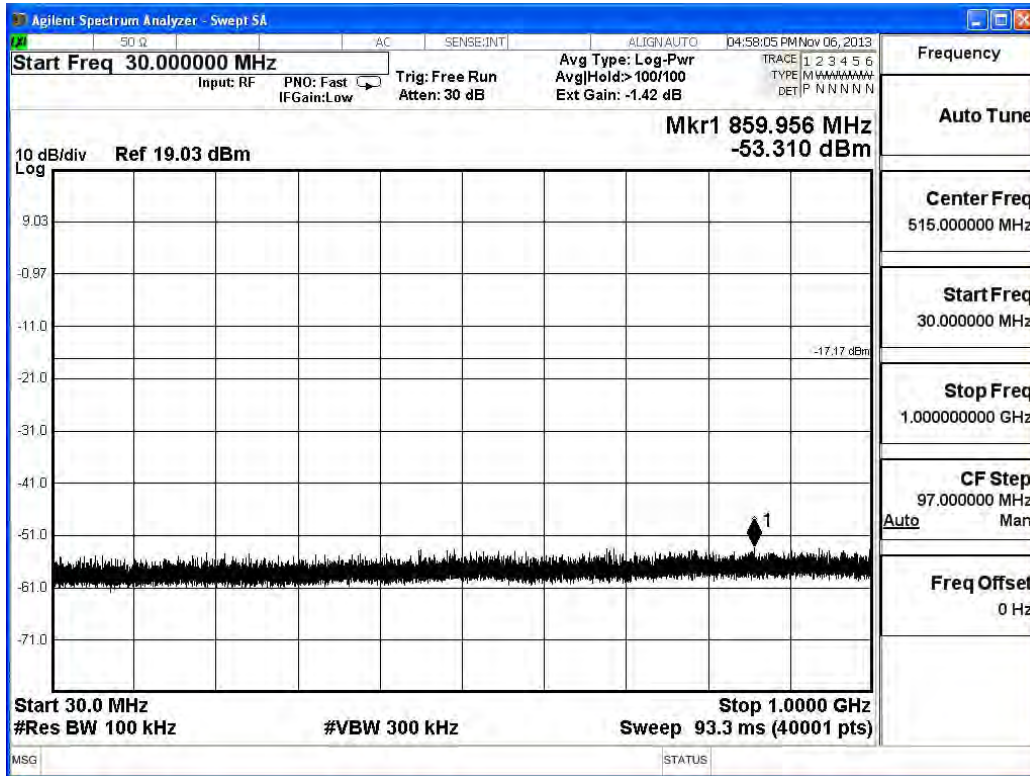

2462MHz (5GHz-9GHz) -802.11g

2462MHz (9GHz-13GHz)-802.11g

2462MHz (13GHz-17GHz) -802.11g

2462MHz (17GHz-21GHz)-802.11g

2462MHz (21GHz-25GHz) -802.11g

2412MHz (30MHz-1GHz)-802.11n(20MHz) (Ant 0)

2412MHz (1GHz-5GHz) -802.11n(20MHz) (Ant 0)