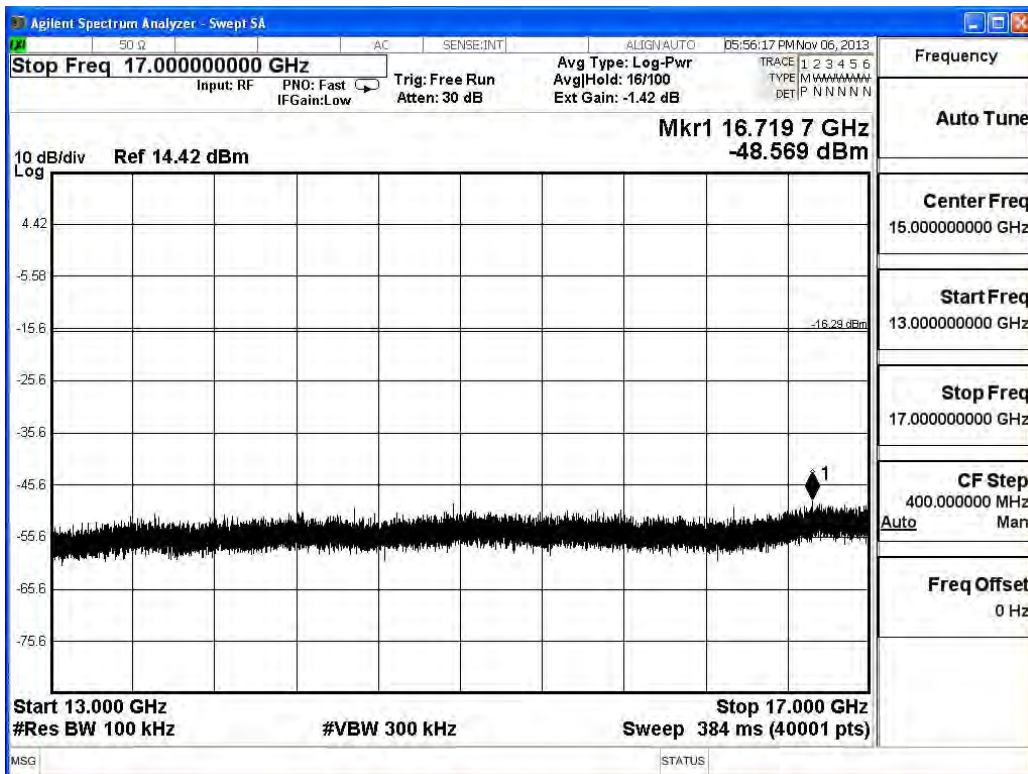

2462MHz (13GHz-17GHz) -802.11n(20MHz) (Ant 1)