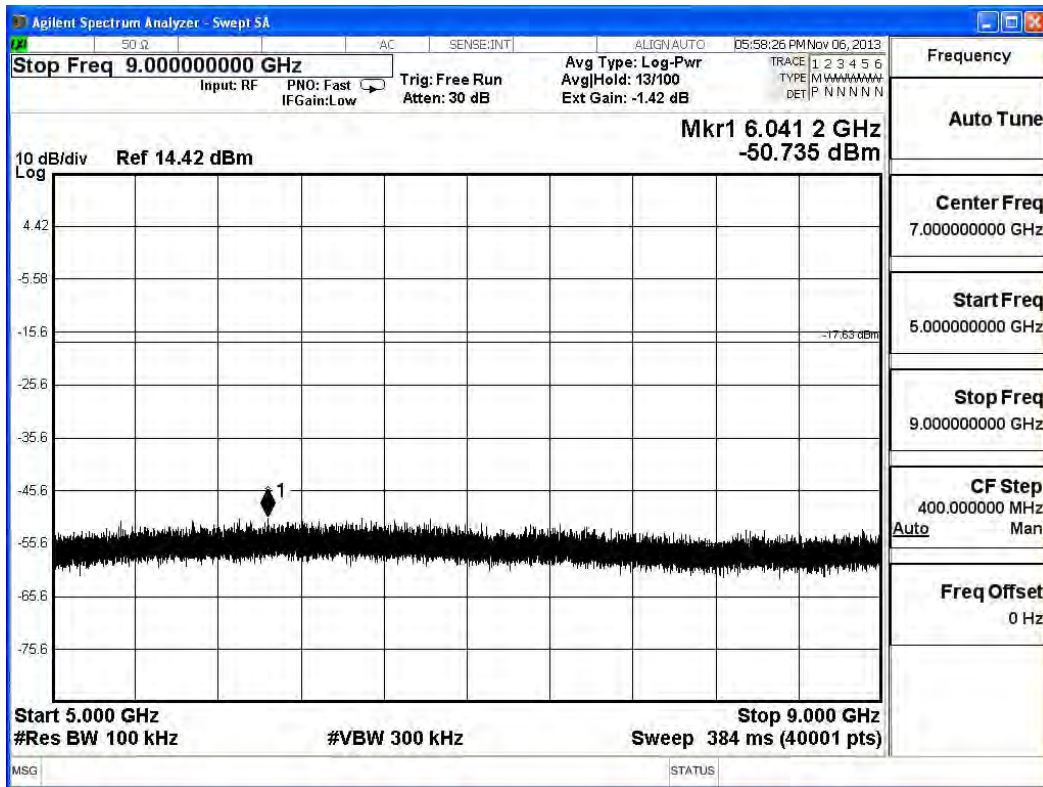

2437MHz (17GHz-21GHz) -802.11n(20MHz) (Ant 0)

2437MHz (21GHz-25GHz) -802.11n(20MHz) (Ant 0)

2462MHz (30MHz-1GHz)-802.11n(20MHz) (Ant 0)

2462MHz (1GHz-5GHz) -802.11n(20MHz) (Ant 0)

2462MHz (5GHz-9GHz)-802.11n(20MHz) (Ant 0)