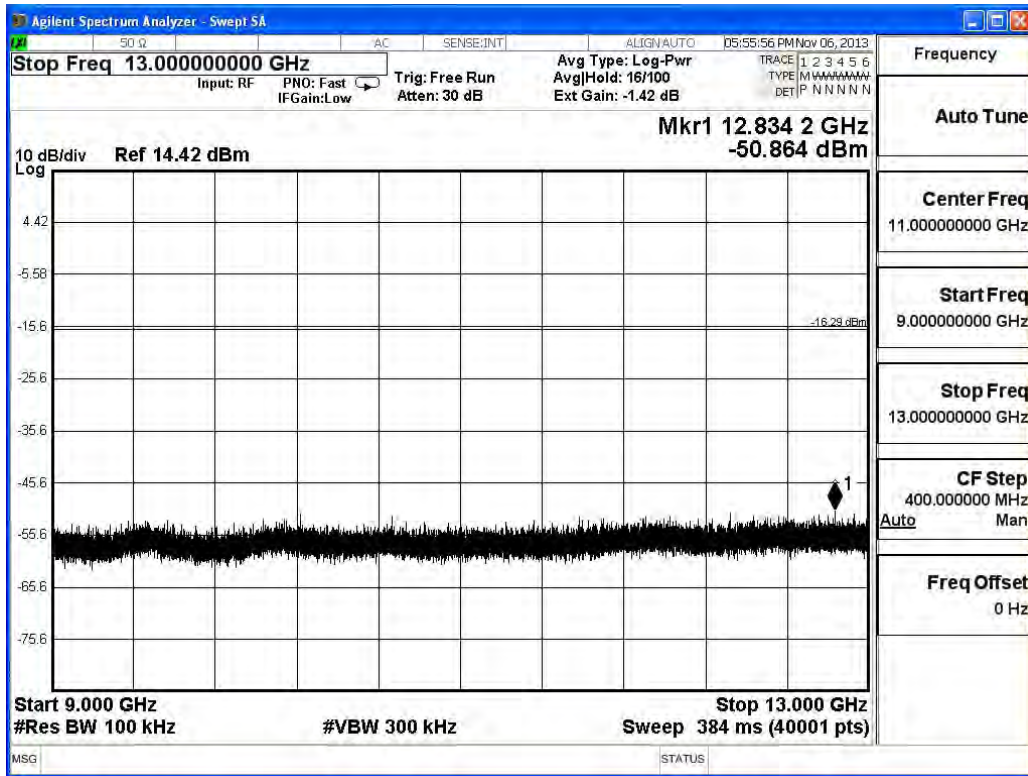

2462MHz (9GHz-13GHz) -802.11n(20MHz) (Ant 1)