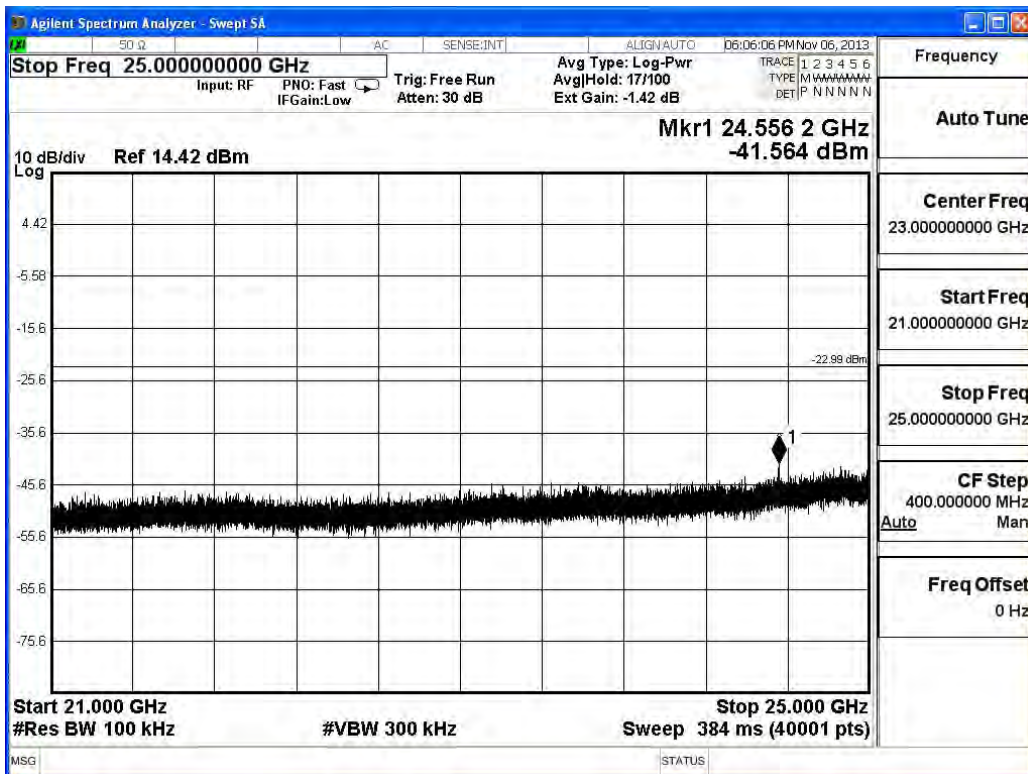

2422MHz (21GHz-25GHz) -802.11n(40MHz) (Ant 1)