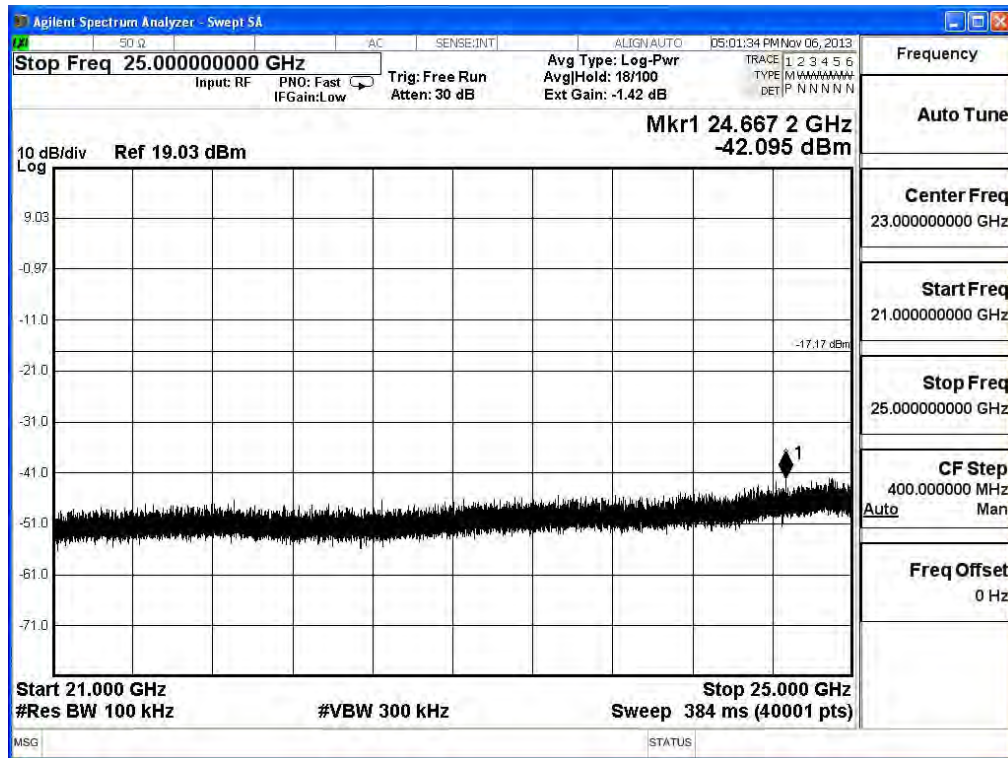

2412MHz (5GHz-9GHz)-802.11n(20MHz) (Ant 0)

2412MHz (9GHz-13GHz) -802.11n(20MHz) (Ant 0)

2412MHz (13GHz-17GHz)-802.11n(20MHz) (Ant 0)

2412MHz (17GHz-21GHz) -802.11n(20MHz) (Ant 0)

2412MHz (21GHz-25GHz)-802.11n(20MHz) (Ant 0)