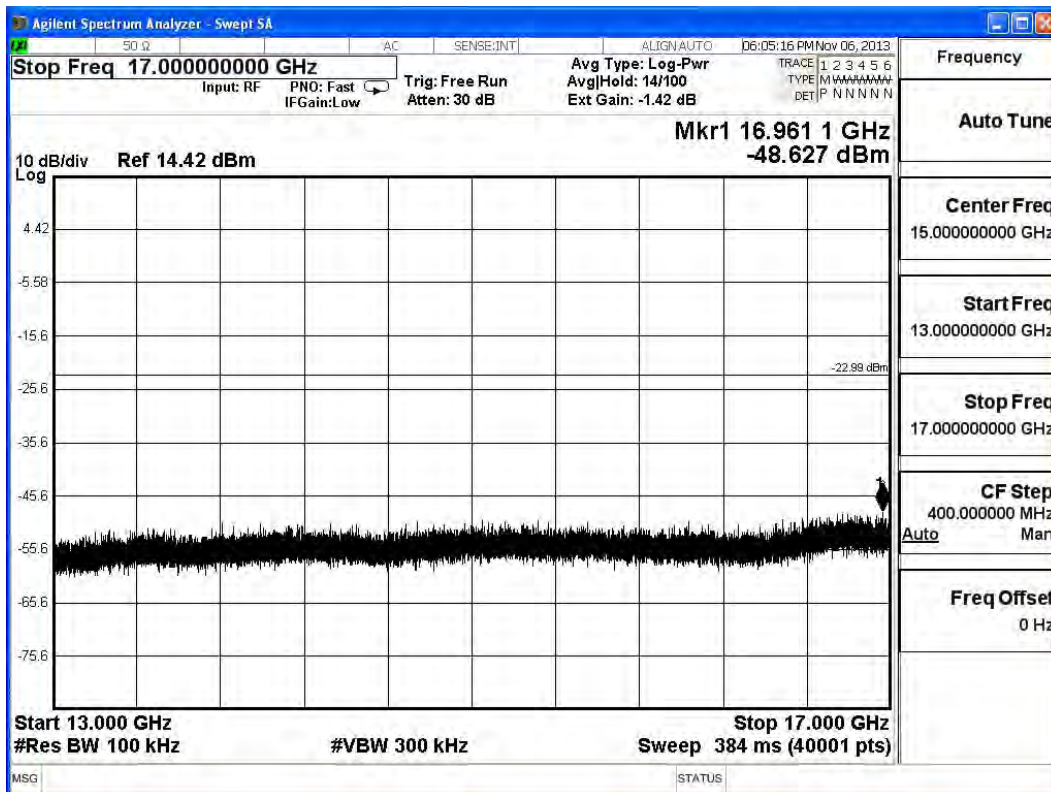

2422MHz (13GHz-17GHz) -802.11n(40MHz) (Ant 1)