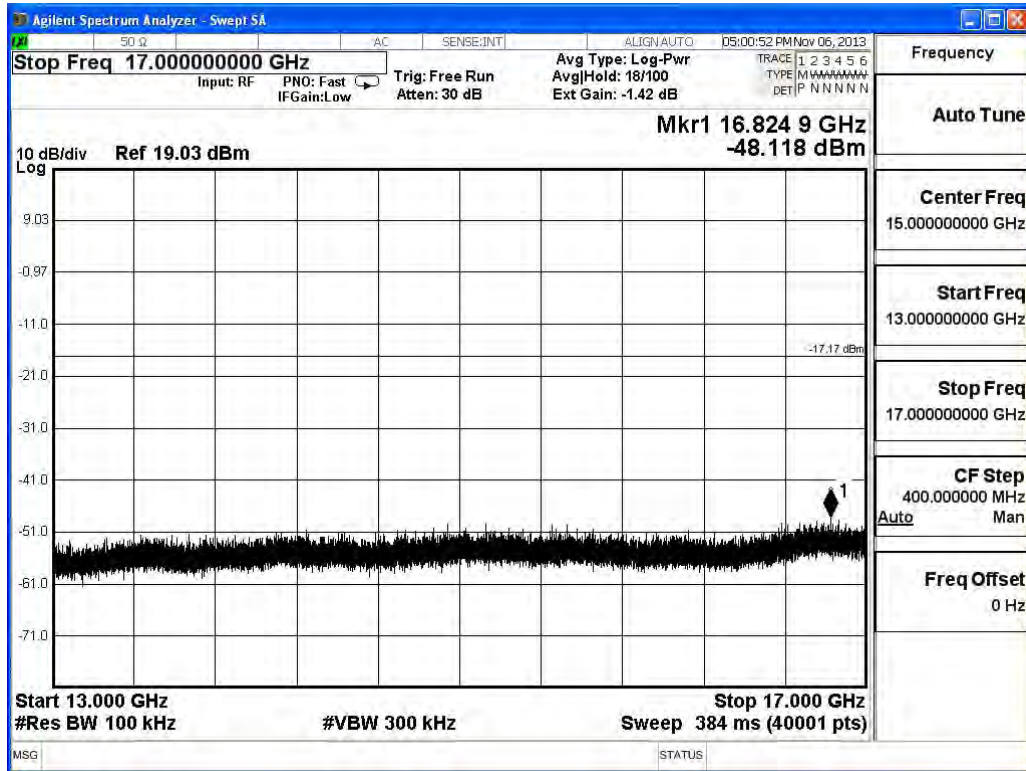

2412MHz (13GHz-17GHz)-802.11n(20MHz) (Ant 0)