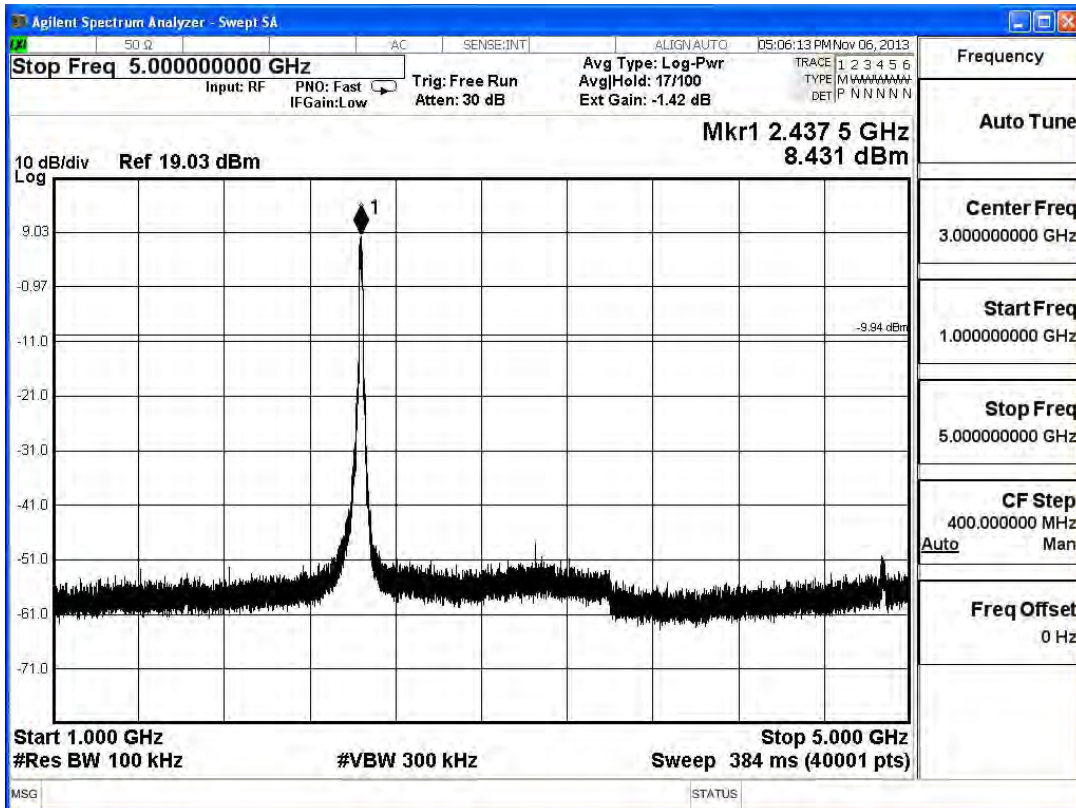

2437MHz (1GHz-5GHz) -802.11n(20MHz) (Ant 1)