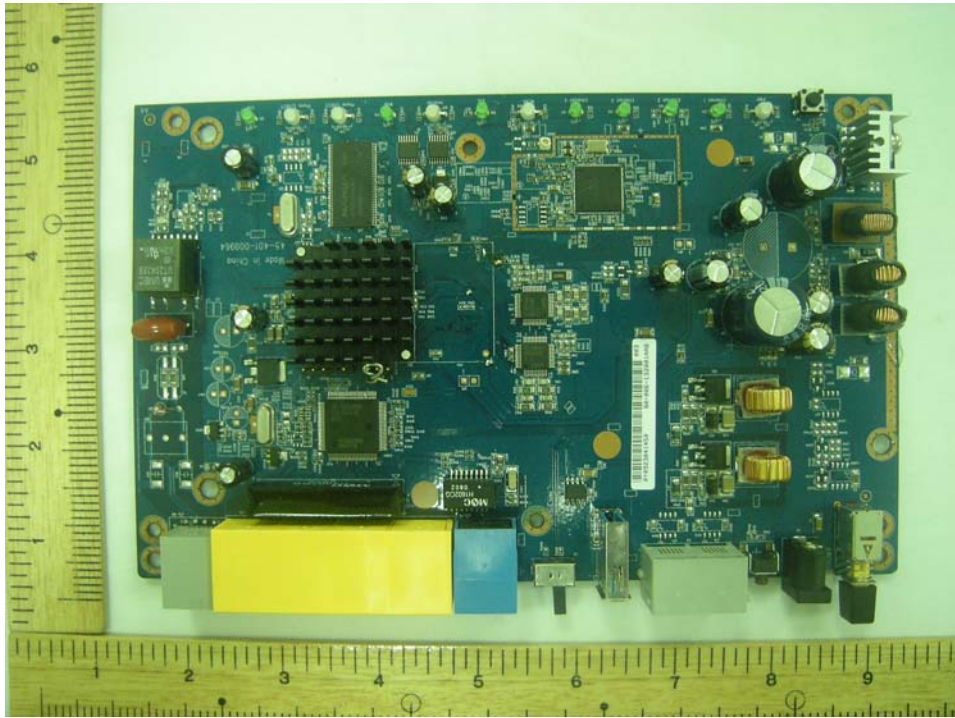

Dual WAN ADSL2+ VoIP IAD (Model name: P-2612HWU-F1)

Inside photo:

1)

2)

3)

4)

5)

6)