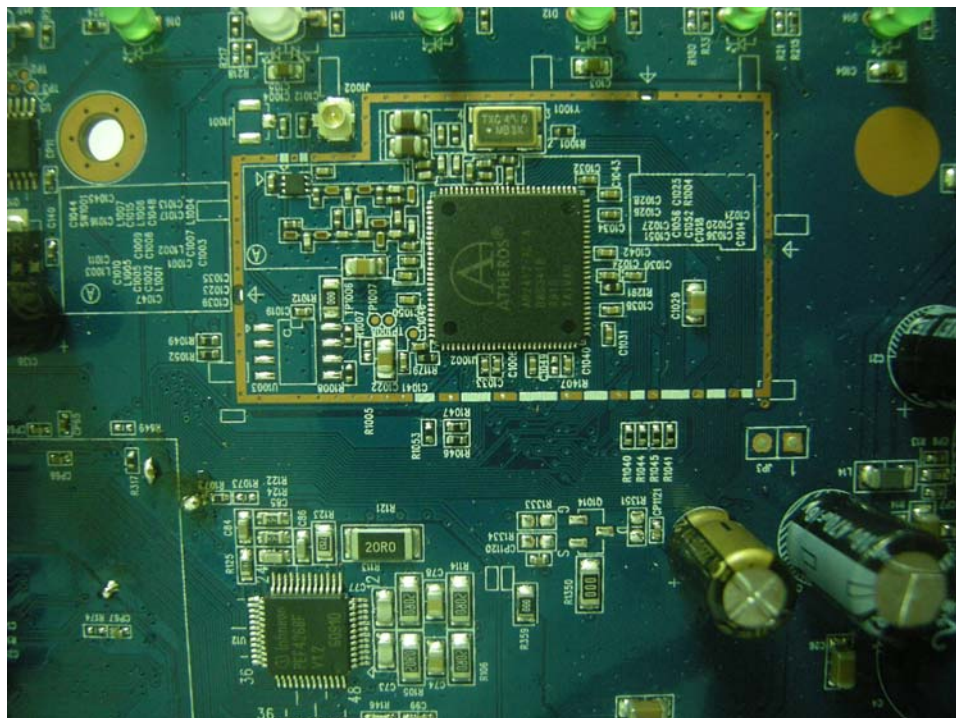

Dual WAN ADSL2+ VoIP IAD (Model name: P-2612HWU-F1)

Inside photo:

1)

2)

3)

4)

5)

6)