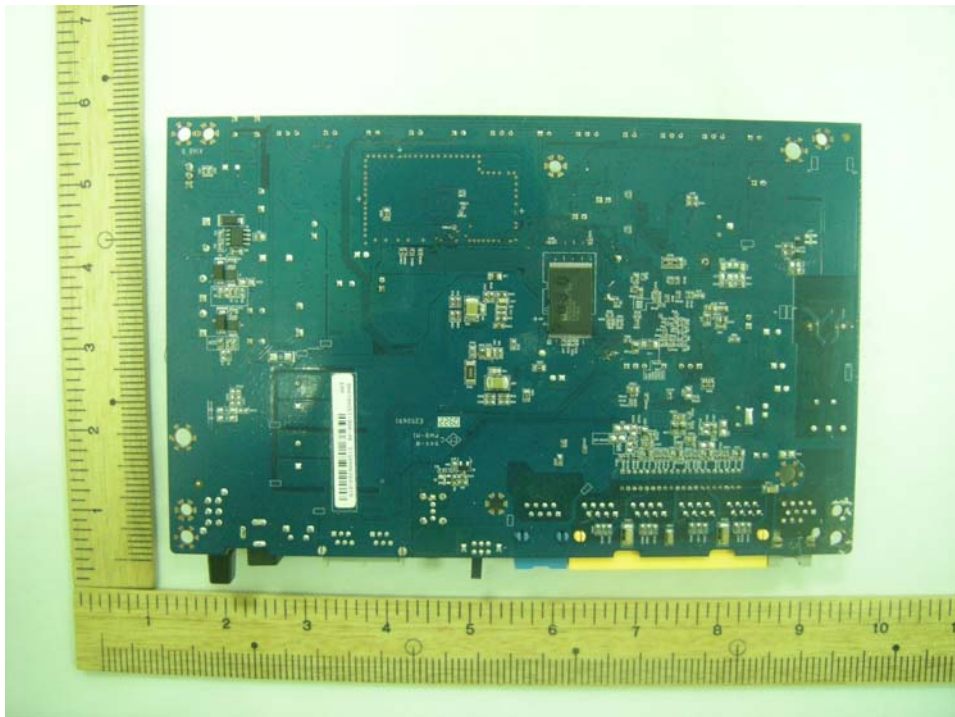

Dual WAN ADSL2+ VoIP IAD (Model name: P-2612HWU-F1)

Inside photo:

1)

2)

3)

4)

5)

6)