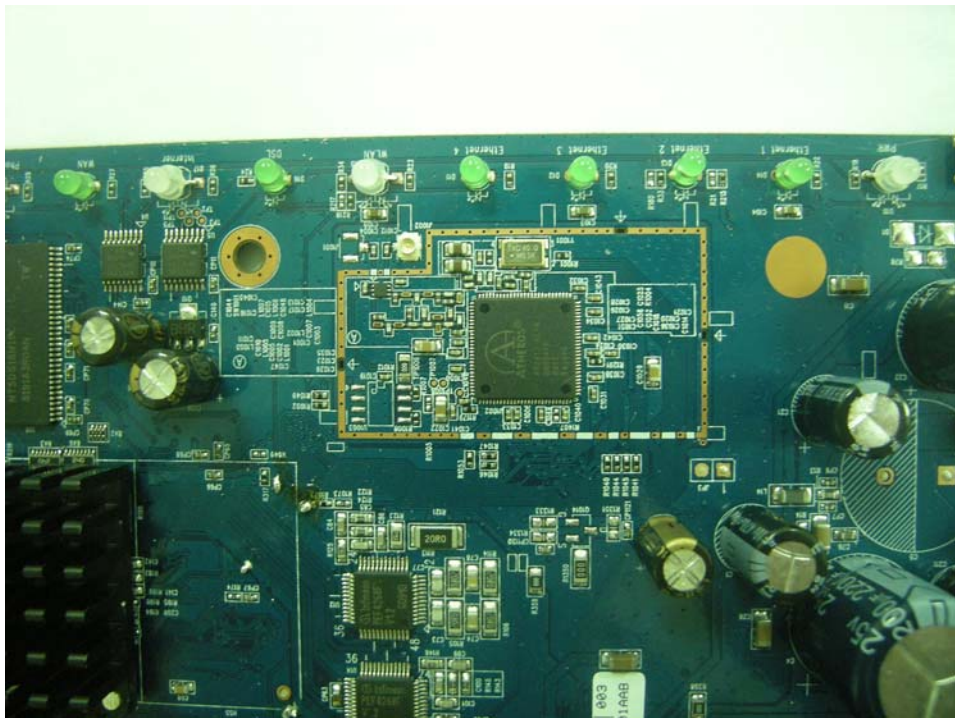

Dual WAN ADSL2+ VoIP IAD (Model name: P-2612HWU-F1)

Inside photo:

1)

2)

3)

4)

5)

6)