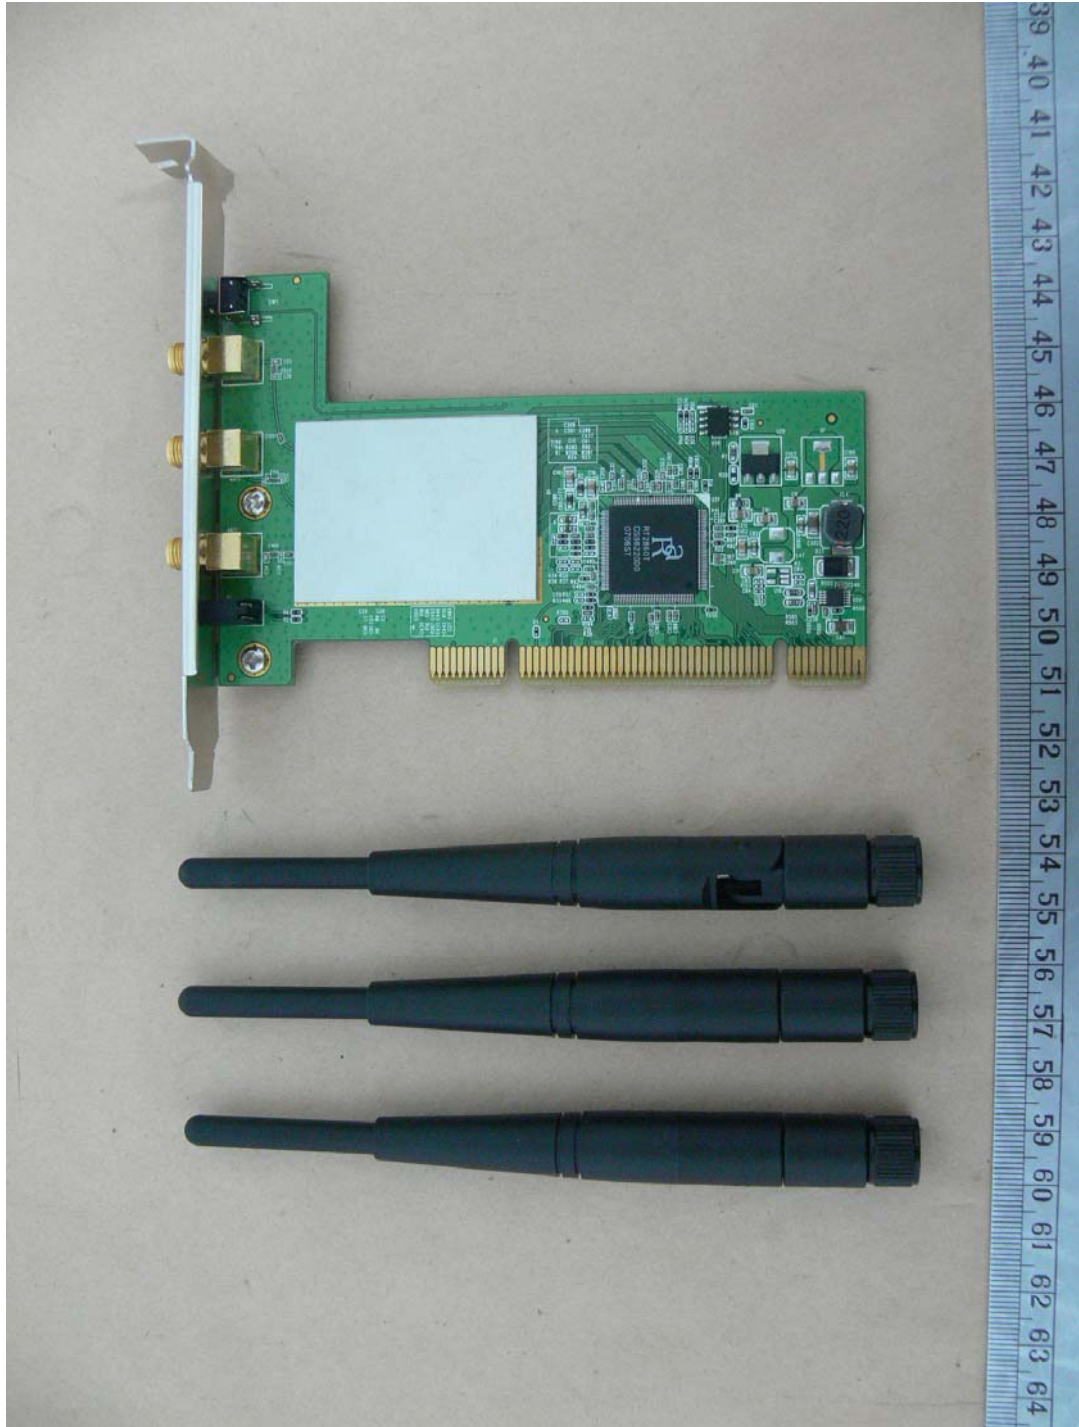

Registration number: W6D20710-8594-C-1  
FCC ID: I88NWD310N

### EUT Photos

Registration number: W6D20710-8594-C-1  
FCC ID: I88NWD310N

Registration number: W6D20710-8594-C-1  
FCC ID: I88NWD310N