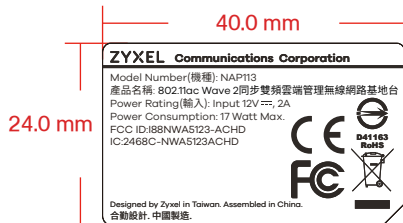

NAP113

廠商來料印刷內容：