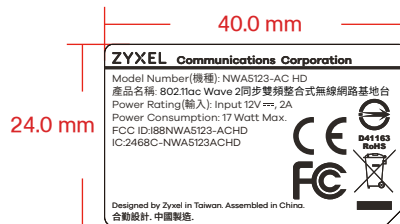

NWA5123-AC HD

廠商來料印刷內容：