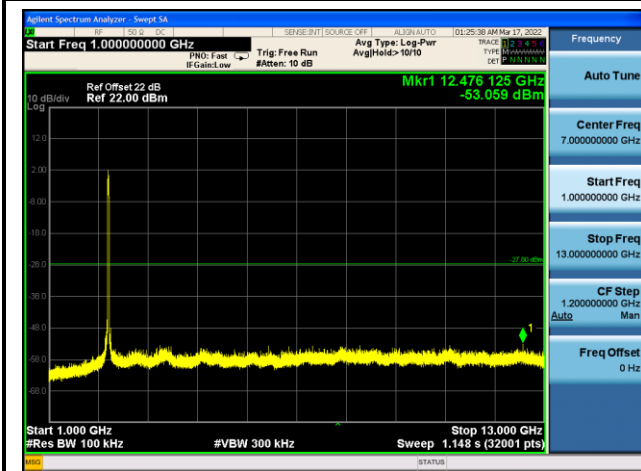

802.11 ax20 CH06 (2437MHz)

802.11 ax20 CH06 (2437MHz)

**802.11 ax20 CH06 (2437MHz)**

**802.11 ax20 CH06 (2437MHz)**

**802.11 ax20 CH11 (2462MHz)**

**802.11 ax20 CH11 (2462MHz)**

**802.11 ax20 CH11 (2462MHz)**

**802.11 ax20 CH11 (2462MHz)**

802.11 ax40 CH03 (2422MHz)

802.11 ax40 CH03 (2422MHz)

802.11 ax40 CH03 (2422MHz)

802.11 ax40 CH03 (2422MHz)

802.11 ax40 CH06 (2437MHz)

802.11 ax40 CH06 (2437MHz)

**802.11 ax40 CH06 (2437MHz)**