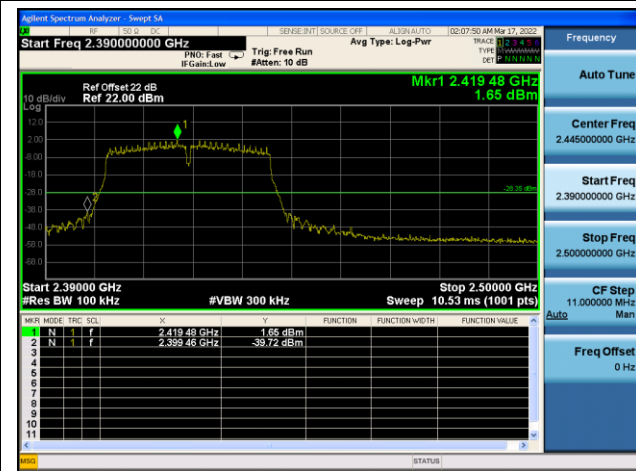

802.11 n20 CH01 (2412MHz)

802.11 n20 CH01 (2412MHz)

802.11 n20 CH01 (2412MHz)

802.11 n20 CH01 (2412MHz)

802.11 n20 CH06 (2437MHz)

802.11 n20 CH06 (2437MHz)

**802.11 n40 CH03 (2422MHz)**

**802.11 n40 CH03 (2422MHz)**

**802.11 n40 CH03 (2422MHz)**

**802.11 n40 CH03 (2422MHz)**

**802.11 n40 CH06 (2437MHz)**

**802.11 n40 CH06 (2437MHz)**

802.11 ax20 CH01 (2412MHz)

802.11 ax20 CH01 (2412MHz)

802.11 ax20 CH01 (2412MHz)

802.11 ax20 CH01 (2412MHz)