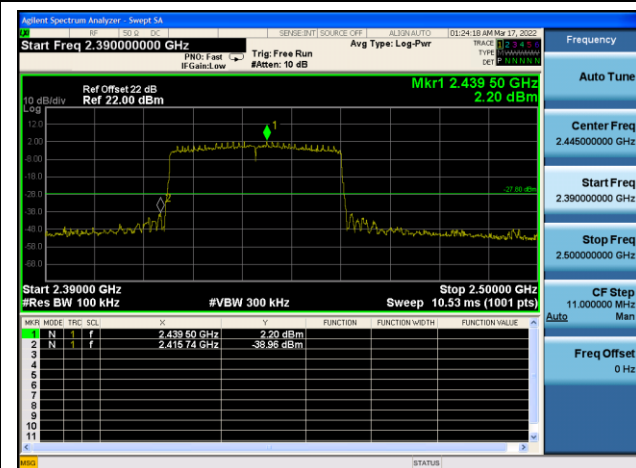

802.11 ax20 CH06 (2437MHz)

802.11 ax20 CH06 (2437MHz)

**802.11 ax20 CH06 (2437MHz)**

**802.11 ax20 CH06 (2437MHz)**

**802.11 ax20 CH11 (2462MHz)**

**802.11 ax20 CH11 (2462MHz)**

**802.11 ax20 CH11 (2462MHz)**

**802.11 ax20 CH11 (2462MHz)**

802.11 ax40 CH03 (2422MHz)

802.11 ax40 CH03 (2422MHz)

802.11 ax40 CH03 (2422MHz)

802.11 ax40 CH03 (2422MHz)

802.11 ax40 CH06 (2437MHz)

802.11 ax40 CH06 (2437MHz)

**802.11 ax40 CH06 (2437MHz)**