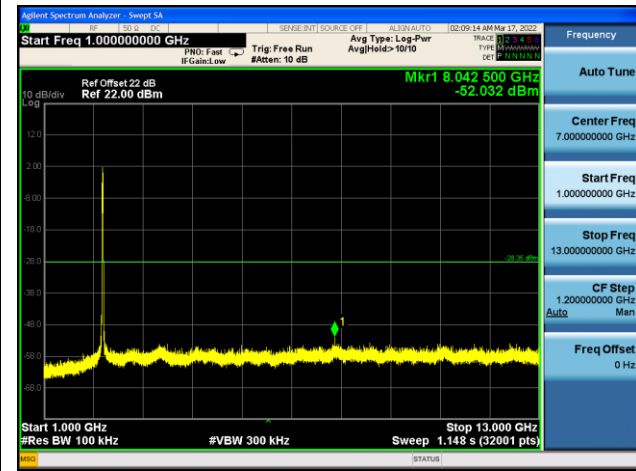

802.11 n20 CH01 (2412MHz)

802.11 n20 CH01 (2412MHz)

802.11 n20 CH01 (2412MHz)

802.11 n20 CH01 (2412MHz)

802.11 n20 CH06 (2437MHz)

802.11 n20 CH06 (2437MHz)

**802.11 n40 CH03 (2422MHz)**

**802.11 n40 CH03 (2422MHz)**

**802.11 n40 CH03 (2422MHz)**

**802.11 n40 CH03 (2422MHz)**

**802.11 n40 CH06 (2437MHz)**

**802.11 n40 CH06 (2437MHz)**

802.11 ax20 CH01 (2412MHz)

802.11 ax20 CH01 (2412MHz)

802.11 ax20 CH01 (2412MHz)

802.11 ax20 CH01 (2412MHz)