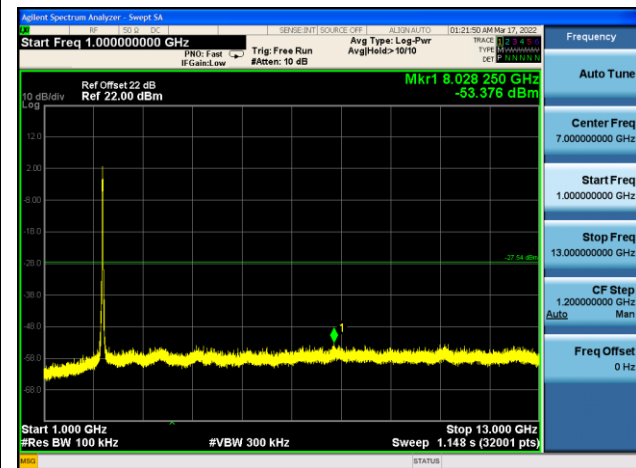

**802.11 ax20 CH11 (2462MHz)**

802.11 ax40 CH03 (2422MHz)

802.11 ax40 CH03 (2422MHz)

802.11 ax40 CH03 (2422MHz)

802.11 ax40 CH03 (2422MHz)

802.11 ax40 CH06 (2437MHz)

802.11 ax40 CH06 (2437MHz)

**802.11 ax40 CH06 (2437MHz)**