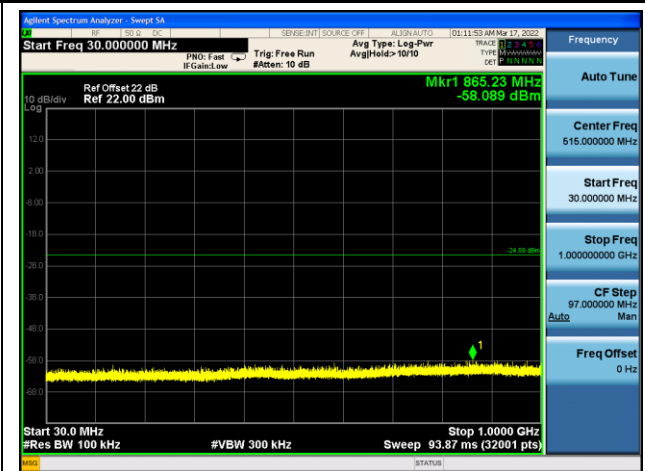

802.11 n20 CH01 (2412MHz)

802.11 n20 CH01 (2412MHz)

802.11 n20 CH01 (2412MHz)

802.11 n20 CH01 (2412MHz)

802.11 n20 CH06 (2437MHz)

802.11 n20 CH06 (2437MHz)

**802.11 n40 CH03 (2422MHz)**

**802.11 n40 CH03 (2422MHz)**

**802.11 n40 CH03 (2422MHz)**

**802.11 n40 CH03 (2422MHz)**

**802.11 n40 CH06 (2437MHz)**

**802.11 n40 CH06 (2437MHz)**

802.11 ax20 CH01 (2412MHz)

802.11 ax20 CH01 (2412MHz)

802.11 ax20 CH01 (2412MHz)

802.11 ax20 CH01 (2412MHz)