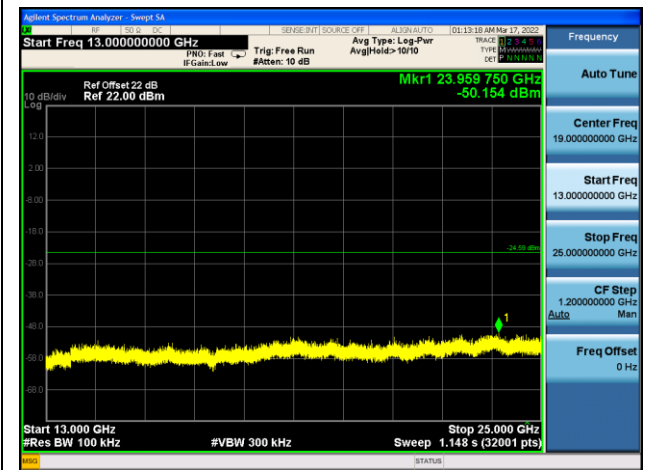

**802.11 n40 CH03 (2422MHz)**

**802.11 n40 CH03 (2422MHz)**

**802.11 n40 CH06 (2437MHz)**

**802.11 n40 CH06 (2437MHz)**

802.11 ax20 CH01 (2412MHz)

802.11 ax20 CH01 (2412MHz)

802.11 ax20 CH01 (2412MHz)

802.11 ax20 CH01 (2412MHz)

802.11 ax20 CH06 (2437MHz)

802.11 ax20 CH06 (2437MHz)

**802.11 ax20 CH06 (2437MHz)**

**802.11 ax20 CH06 (2437MHz)**

**802.11 ax20 CH11 (2462MHz)**

**802.11 ax20 CH11 (2462MHz)**

**802.11 ax20 CH11 (2462MHz)**