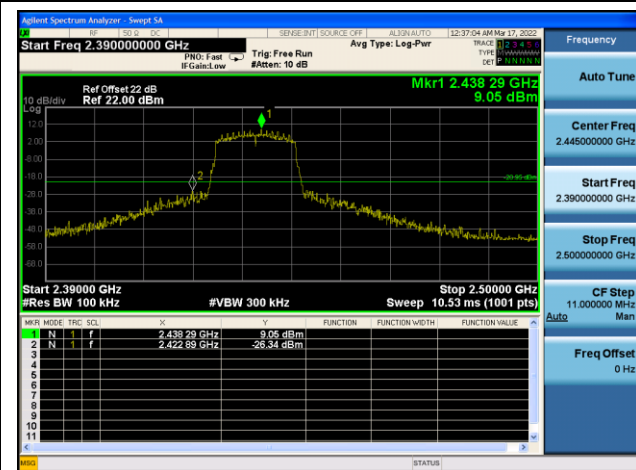

802.11 n20 CH01 (2412MHz)

802.11 n20 CH01 (2412MHz)

802.11 n20 CH01 (2412MHz)

802.11 n20 CH01 (2412MHz)

802.11 n20 CH06 (2437MHz)

802.11 n20 CH06 (2437MHz)

**802.11 n40 CH03 (2422MHz)**

**802.11 n40 CH03 (2422MHz)**

**802.11 n40 CH03 (2422MHz)**

**802.11 n40 CH03 (2422MHz)**

**802.11 n40 CH06 (2437MHz)**

**802.11 n40 CH06 (2437MHz)**

802.11 ax20 CH01 (2412MHz)

802.11 ax20 CH01 (2412MHz)

802.11 ax20 CH01 (2412MHz)

802.11 ax20 CH01 (2412MHz)