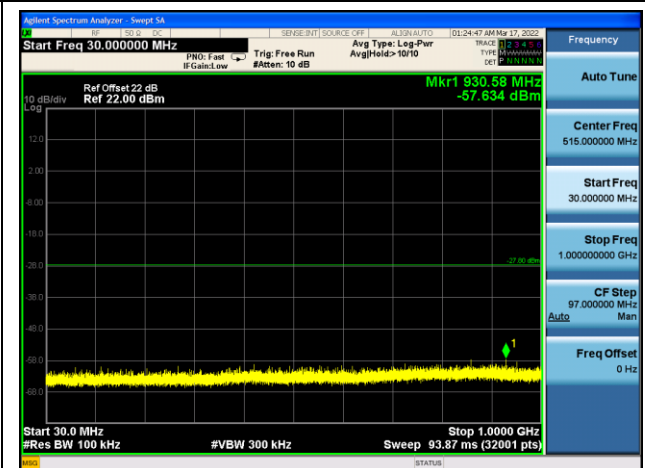

**802.11 ax20 CH11 (2462MHz)**

802.11 ax40 CH03 (2422MHz)

802.11 ax40 CH03 (2422MHz)

802.11 ax40 CH03 (2422MHz)

802.11 ax40 CH03 (2422MHz)

802.11 ax40 CH06 (2437MHz)

802.11 ax40 CH06 (2437MHz)

**802.11 ax40 CH06 (2437MHz)**