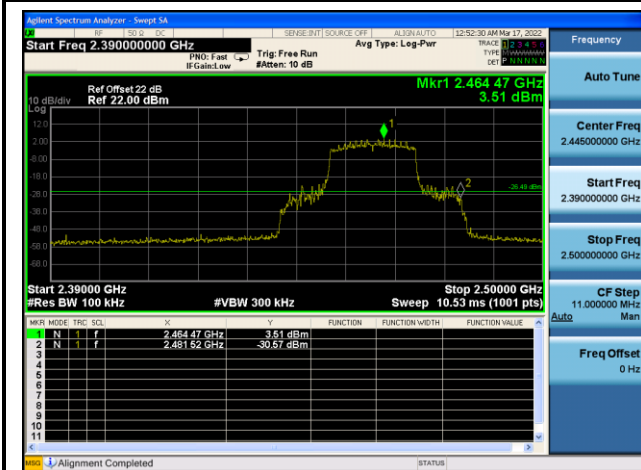

**802.11 n40 CH03 (2422MHz)**

**802.11 n40 CH03 (2422MHz)**

**802.11 n40 CH06 (2437MHz)**

**802.11 n40 CH06 (2437MHz)**

802.11 ax20 CH01 (2412MHz)

802.11 ax20 CH01 (2412MHz)

802.11 ax20 CH01 (2412MHz)

802.11 ax20 CH01 (2412MHz)

802.11 ax20 CH06 (2437MHz)

802.11 ax20 CH06 (2437MHz)

**802.11 ax20 CH06 (2437MHz)**

**802.11 ax20 CH06 (2437MHz)**

**802.11 ax20 CH11 (2462MHz)**

**802.11 ax20 CH11 (2462MHz)**

**802.11 ax20 CH11 (2462MHz)**