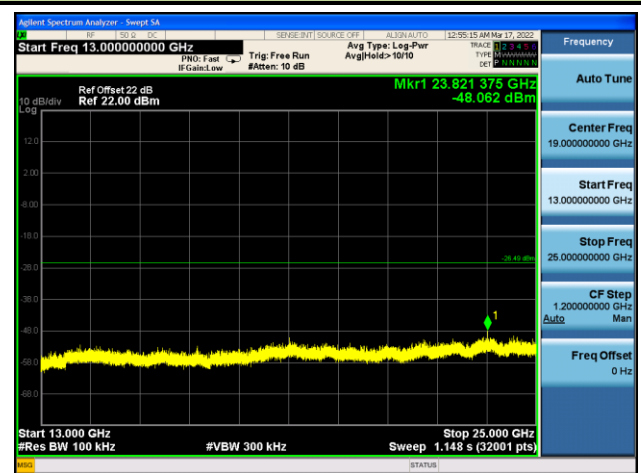

802.11 ax20 CH11 (2462MHz)