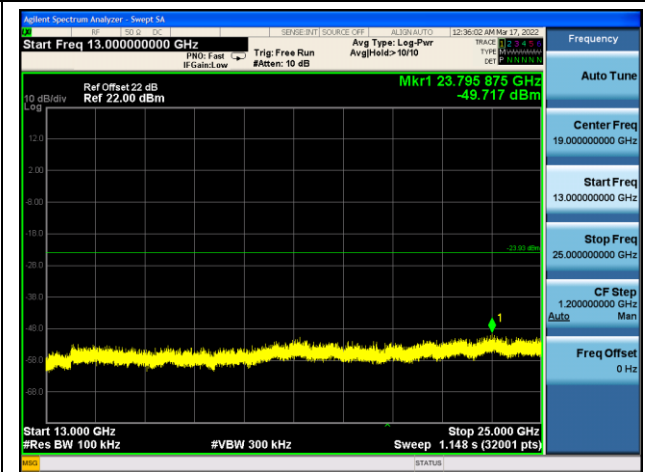

802.11 n20 CH01 (2412MHz)

802.11 n20 CH01 (2412MHz)

802.11 n20 CH01 (2412MHz)

802.11 n20 CH01 (2412MHz)

802.11 n20 CH06 (2437MHz)

802.11 n20 CH06 (2437MHz)

**802.11 n40 CH03 (2422MHz)**

**802.11 n40 CH03 (2422MHz)**

**802.11 n40 CH03 (2422MHz)**

**802.11 n40 CH03 (2422MHz)**

**802.11 n40 CH06 (2437MHz)**

**802.11 n40 CH06 (2437MHz)**

802.11 ax20 CH01 (2412MHz)

802.11 ax20 CH01 (2412MHz)

802.11 ax20 CH01 (2412MHz)

802.11 ax20 CH01 (2412MHz)