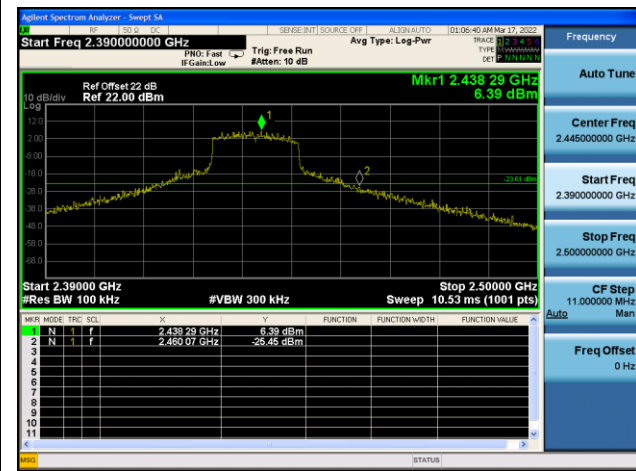

**802.11 n40 CH03 (2422MHz)**

**802.11 n40 CH03 (2422MHz)**

**802.11 n40 CH06 (2437MHz)**

**802.11 n40 CH06 (2437MHz)**

802.11 ax20 CH01 (2412MHz)

802.11 ax20 CH01 (2412MHz)

802.11 ax20 CH01 (2412MHz)

802.11 ax20 CH01 (2412MHz)

802.11 ax20 CH06 (2437MHz)

802.11 ax20 CH06 (2437MHz)

**802.11 ax20 CH06 (2437MHz)**

**802.11 ax20 CH06 (2437MHz)**

**802.11 ax20 CH11 (2462MHz)**

**802.11 ax20 CH11 (2462MHz)**

**802.11 ax20 CH11 (2462MHz)**