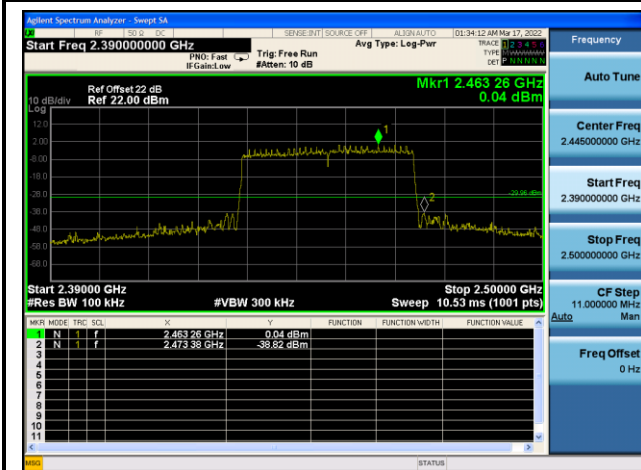

802.11 ax40 CH09 (2452MHz)