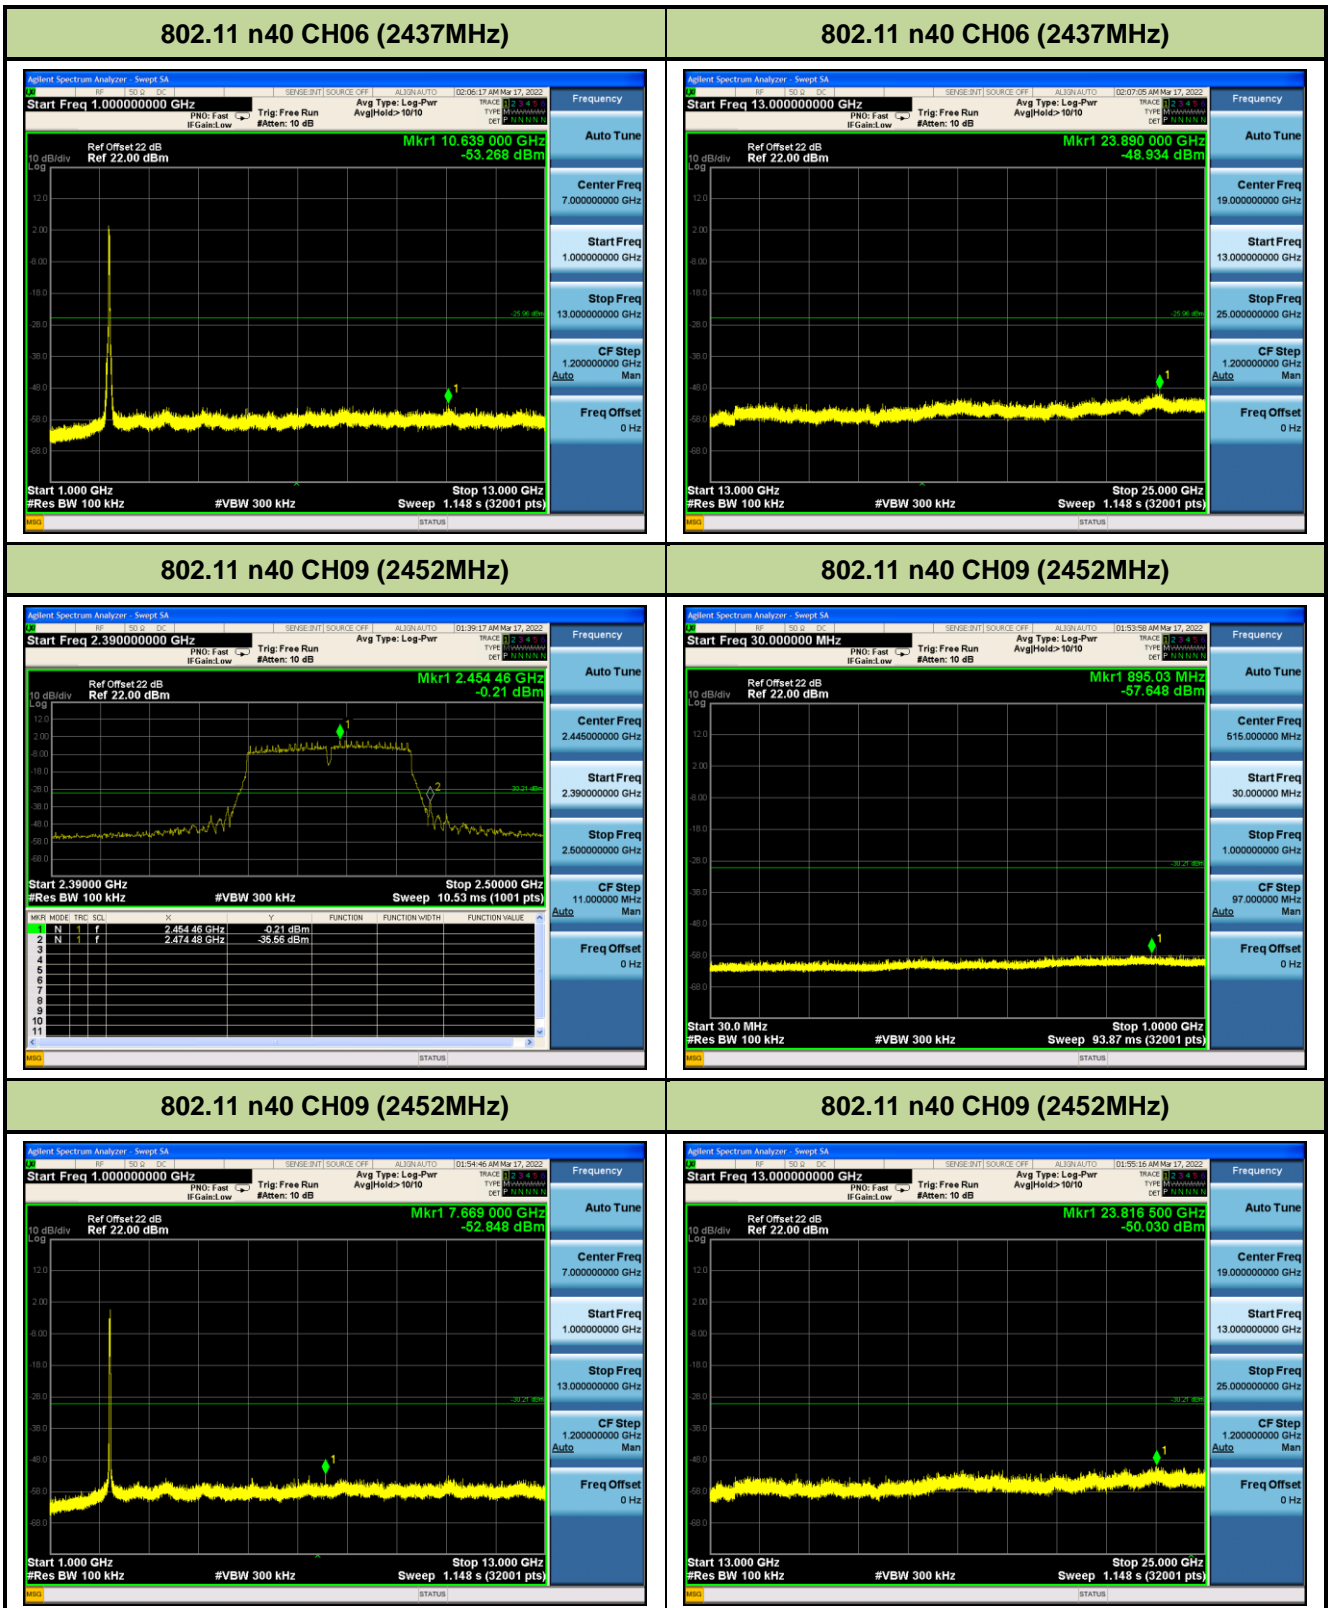

802.11 n20 CH01 (2412MHz)

802.11 n20 CH01 (2412MHz)

802.11 n20 CH01 (2412MHz)

802.11 n20 CH01 (2412MHz)

802.11 n20 CH06 (2437MHz)

802.11 n20 CH06 (2437MHz)

**802.11 n40 CH03 (2422MHz)**

**802.11 n40 CH03 (2422MHz)**

**802.11 n40 CH03 (2422MHz)**

**802.11 n40 CH03 (2422MHz)**

**802.11 n40 CH06 (2437MHz)**

**802.11 n40 CH06 (2437MHz)**

802.11 ax20 CH01 (2412MHz)

802.11 ax20 CH01 (2412MHz)

802.11 ax20 CH01 (2412MHz)

802.11 ax20 CH01 (2412MHz)

802.11 ax20 CH06 (2437MHz)

802.11 ax20 CH06 (2437MHz)

**802.11 ax20 CH06 (2437MHz)**

**802.11 ax20 CH06 (2437MHz)**

**802.11 ax20 CH11 (2462MHz)**

**802.11 ax20 CH11 (2462MHz)**

**802.11 ax20 CH11 (2462MHz)**