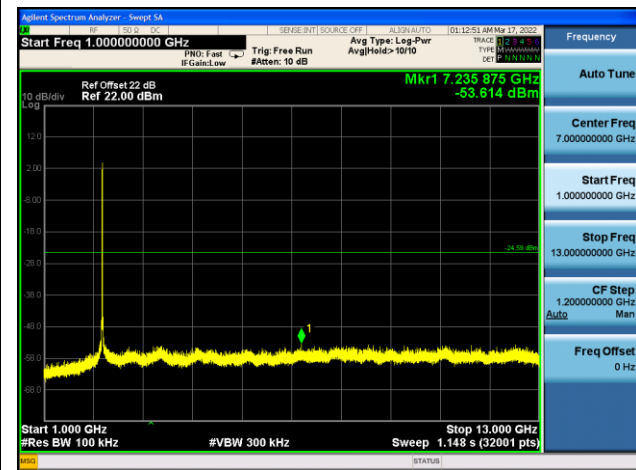

**802.11 n40 CH03 (2422MHz)**

**802.11 n40 CH03 (2422MHz)**

**802.11 n40 CH06 (2437MHz)**

**802.11 n40 CH06 (2437MHz)**

802.11 ax20 CH01 (2412MHz)

802.11 ax20 CH01 (2412MHz)

802.11 ax20 CH01 (2412MHz)

802.11 ax20 CH01 (2412MHz)

802.11 ax20 CH06 (2437MHz)

802.11 ax20 CH06 (2437MHz)

**802.11 ax20 CH06 (2437MHz)**

**802.11 ax20 CH06 (2437MHz)**

**802.11 ax20 CH11 (2462MHz)**

**802.11 ax20 CH11 (2462MHz)**

**802.11 ax20 CH11 (2462MHz)**