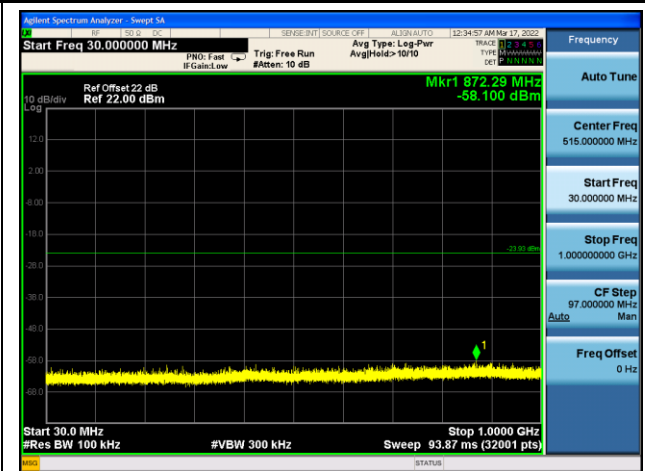

802.11 n20 CH01 (2412MHz)

802.11 n20 CH01 (2412MHz)

802.11 n20 CH01 (2412MHz)

802.11 n20 CH01 (2412MHz)

802.11 n20 CH06 (2437MHz)

802.11 n20 CH06 (2437MHz)

**802.11 n40 CH03 (2422MHz)**

**802.11 n40 CH03 (2422MHz)**

**802.11 n40 CH03 (2422MHz)**

**802.11 n40 CH03 (2422MHz)**

**802.11 n40 CH06 (2437MHz)**

**802.11 n40 CH06 (2437MHz)**

802.11 ax20 CH01 (2412MHz)

802.11 ax20 CH01 (2412MHz)

802.11 ax20 CH01 (2412MHz)

802.11 ax20 CH01 (2412MHz)