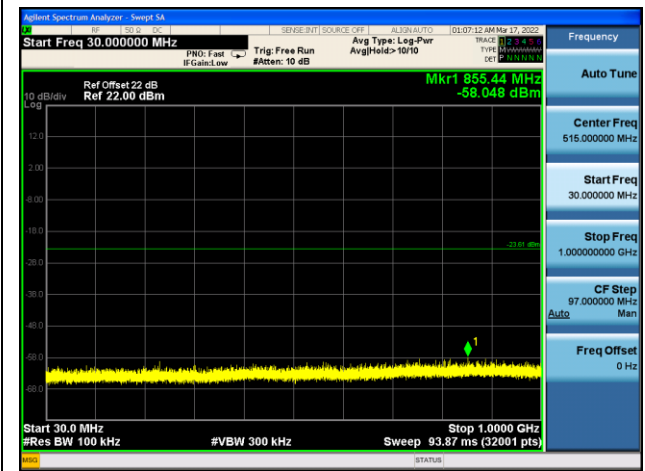

**802.11 n40 CH03 (2422MHz)**

**802.11 n40 CH03 (2422MHz)**

**802.11 n40 CH06 (2437MHz)**

**802.11 n40 CH06 (2437MHz)**

802.11 ax20 CH01 (2412MHz)

802.11 ax20 CH01 (2412MHz)

802.11 ax20 CH01 (2412MHz)

802.11 ax20 CH01 (2412MHz)

802.11 ax20 CH06 (2437MHz)

802.11 ax20 CH06 (2437MHz)

**802.11 ax20 CH06 (2437MHz)**

**802.11 ax20 CH06 (2437MHz)**

**802.11 ax20 CH11 (2462MHz)**

**802.11 ax20 CH11 (2462MHz)**

**802.11 ax20 CH11 (2462MHz)**