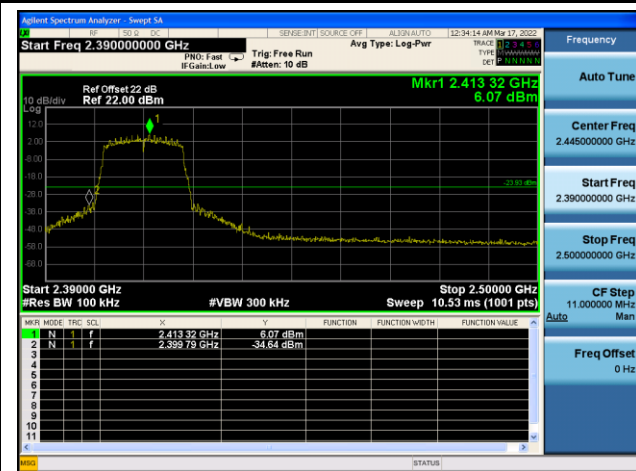

802.11 n20 CH01 (2412MHz)

802.11 n20 CH01 (2412MHz)

802.11 n20 CH01 (2412MHz)

802.11 n20 CH01 (2412MHz)

802.11 n20 CH06 (2437MHz)

802.11 n20 CH06 (2437MHz)

**802.11 n40 CH03 (2422MHz)**

**802.11 n40 CH03 (2422MHz)**

**802.11 n40 CH03 (2422MHz)**

**802.11 n40 CH03 (2422MHz)**

**802.11 n40 CH06 (2437MHz)**

**802.11 n40 CH06 (2437MHz)**

802.11 ax20 CH01 (2412MHz)

802.11 ax20 CH01 (2412MHz)

802.11 ax20 CH01 (2412MHz)

802.11 ax20 CH01 (2412MHz)