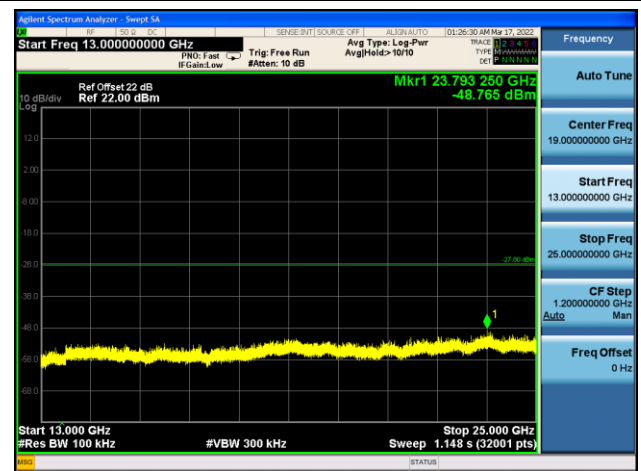

802.11 ax40 CH06 (2437MHz)