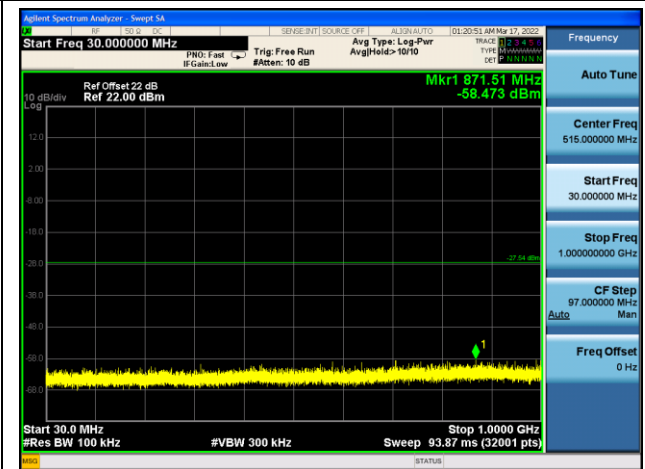

802.11 ax40 CH03 (2422MHz)