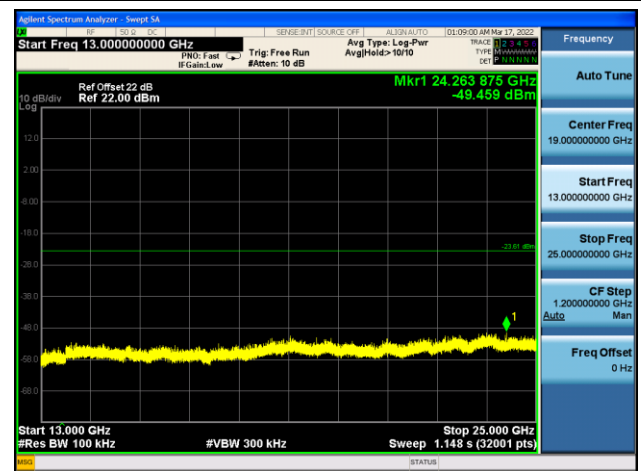

**802.11 n40 CH03 (2422MHz)**

**802.11 n40 CH03 (2422MHz)**

**802.11 n40 CH06 (2437MHz)**

**802.11 n40 CH06 (2437MHz)**

802.11 ax20 CH01 (2412MHz)

802.11 ax20 CH01 (2412MHz)

802.11 ax20 CH01 (2412MHz)

802.11 ax20 CH01 (2412MHz)

802.11 ax20 CH06 (2437MHz)

802.11 ax20 CH06 (2437MHz)

**802.11 ax20 CH06 (2437MHz)**

**802.11 ax20 CH06 (2437MHz)**

**802.11 ax20 CH11 (2462MHz)**

**802.11 ax20 CH11 (2462MHz)**

**802.11 ax20 CH11 (2462MHz)**