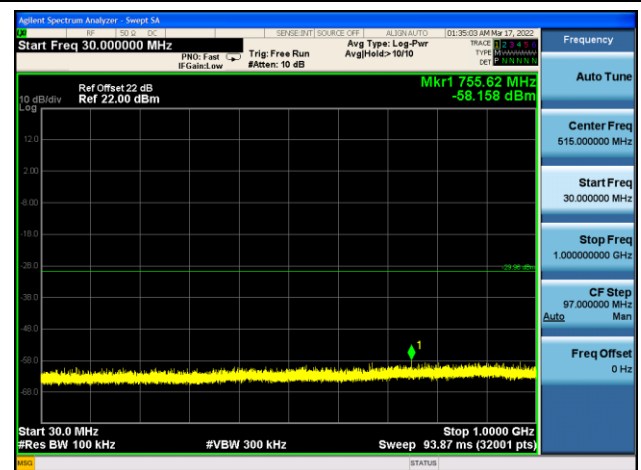

802.11 ax40 CH09 (2452MHz)