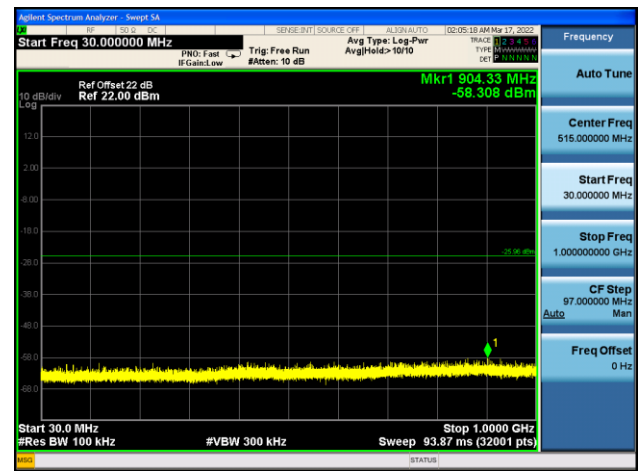

802.11 n20 CH01 (2412MHz)

802.11 n20 CH01 (2412MHz)

802.11 n20 CH01 (2412MHz)

802.11 n20 CH01 (2412MHz)

802.11 n20 CH06 (2437MHz)

802.11 n20 CH06 (2437MHz)

**802.11 n40 CH03 (2422MHz)**

**802.11 n40 CH03 (2422MHz)**

**802.11 n40 CH03 (2422MHz)**

**802.11 n40 CH03 (2422MHz)**

**802.11 n40 CH06 (2437MHz)**

**802.11 n40 CH06 (2437MHz)**

802.11 ax20 CH01 (2412MHz)

802.11 ax20 CH01 (2412MHz)

802.11 ax20 CH01 (2412MHz)

802.11 ax20 CH01 (2412MHz)