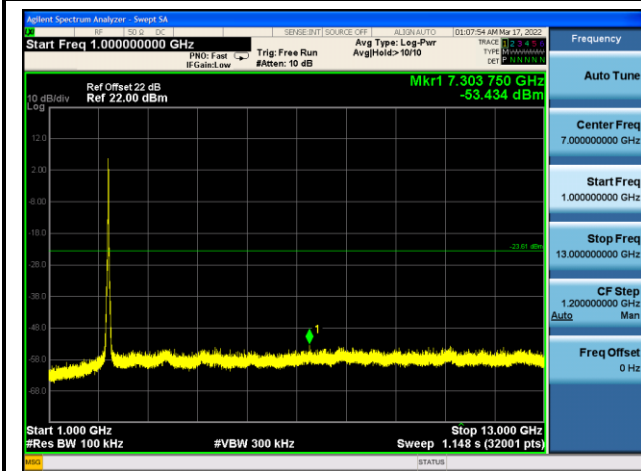

**802.11 n40 CH03 (2422MHz)**

**802.11 n40 CH03 (2422MHz)**

**802.11 n40 CH06 (2437MHz)**

**802.11 n40 CH06 (2437MHz)**

802.11 ax20 CH01 (2412MHz)

802.11 ax20 CH01 (2412MHz)

802.11 ax20 CH01 (2412MHz)

802.11 ax20 CH01 (2412MHz)

802.11 ax20 CH06 (2437MHz)

802.11 ax20 CH06 (2437MHz)

**802.11 ax20 CH06 (2437MHz)**

**802.11 ax20 CH06 (2437MHz)**

**802.11 ax20 CH11 (2462MHz)**

**802.11 ax20 CH11 (2462MHz)**

**802.11 ax20 CH11 (2462MHz)**