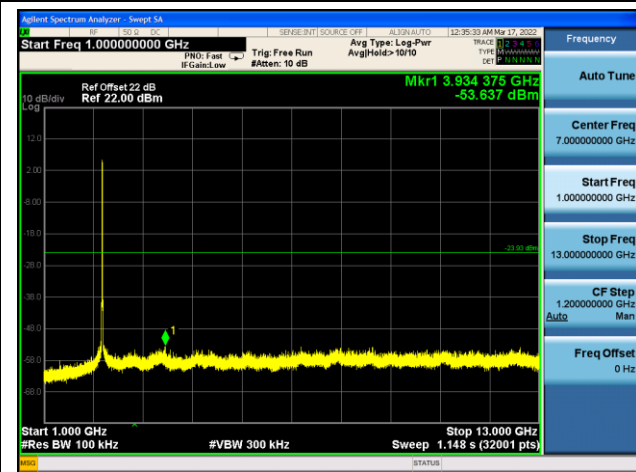

802.11 n20 CH01 (2412MHz)

802.11 n20 CH01 (2412MHz)

802.11 n20 CH01 (2412MHz)

802.11 n20 CH01 (2412MHz)

802.11 n20 CH06 (2437MHz)

802.11 n20 CH06 (2437MHz)

**802.11 n40 CH03 (2422MHz)**

**802.11 n40 CH03 (2422MHz)**

**802.11 n40 CH03 (2422MHz)**

**802.11 n40 CH03 (2422MHz)**

**802.11 n40 CH06 (2437MHz)**

**802.11 n40 CH06 (2437MHz)**

802.11 ax20 CH01 (2412MHz)

802.11 ax20 CH01 (2412MHz)

802.11 ax20 CH01 (2412MHz)

802.11 ax20 CH01 (2412MHz)