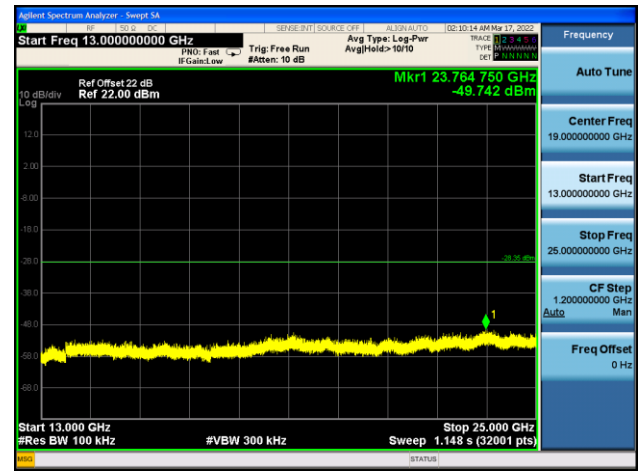

802.11 n20 CH01 (2412MHz)

802.11 n20 CH01 (2412MHz)

802.11 n20 CH01 (2412MHz)

802.11 n20 CH01 (2412MHz)

802.11 n20 CH06 (2437MHz)

802.11 n20 CH06 (2437MHz)

**802.11 n40 CH03 (2422MHz)**

**802.11 n40 CH03 (2422MHz)**

**802.11 n40 CH03 (2422MHz)**

**802.11 n40 CH03 (2422MHz)**

**802.11 n40 CH06 (2437MHz)**

**802.11 n40 CH06 (2437MHz)**

802.11 ax20 CH01 (2412MHz)

802.11 ax20 CH01 (2412MHz)

802.11 ax20 CH01 (2412MHz)

802.11 ax20 CH01 (2412MHz)