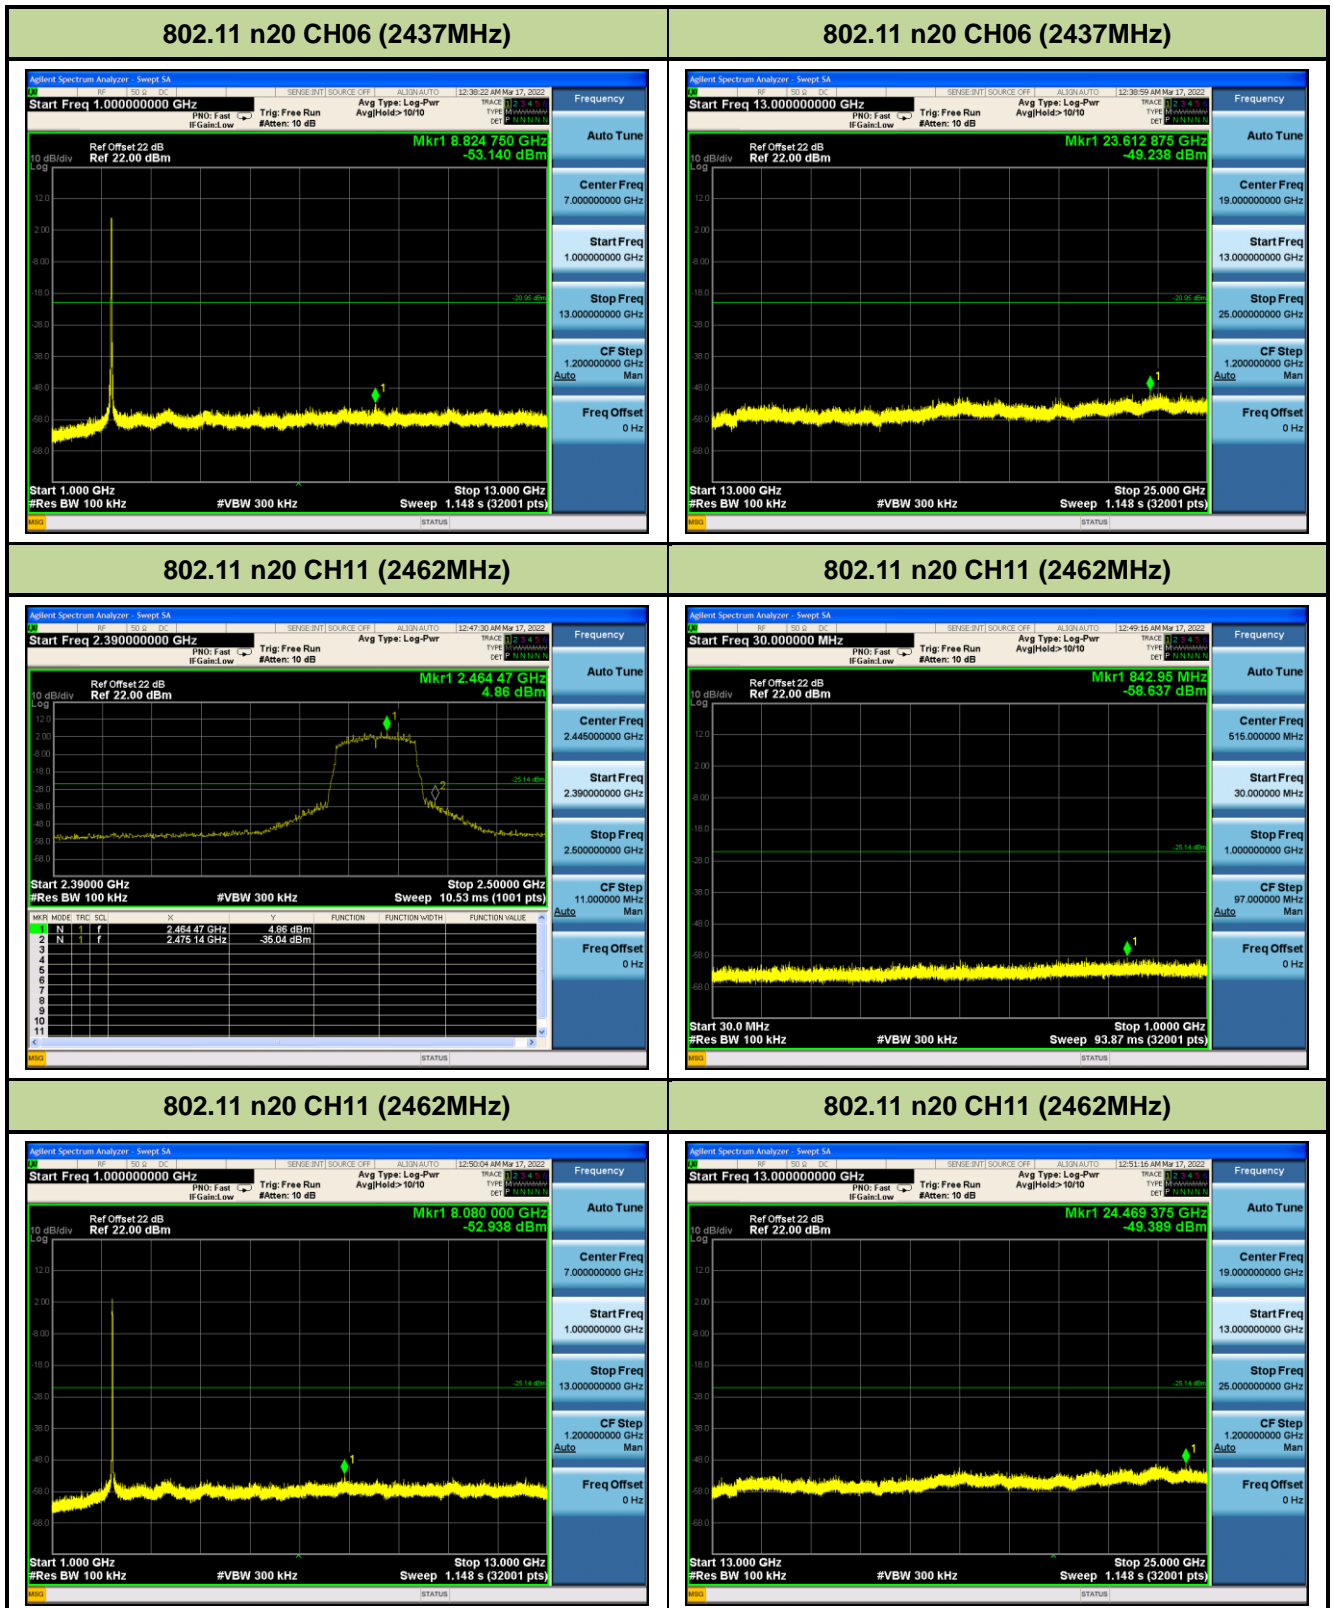

802.11 n20 CH01 (2412MHz)

802.11 n20 CH01 (2412MHz)

802.11 n20 CH01 (2412MHz)

802.11 n20 CH01 (2412MHz)

802.11 n20 CH06 (2437MHz)

802.11 n20 CH06 (2437MHz)

**802.11 n40 CH03 (2422MHz)**

**802.11 n40 CH03 (2422MHz)**

**802.11 n40 CH03 (2422MHz)**

**802.11 n40 CH03 (2422MHz)**

**802.11 n40 CH06 (2437MHz)**

**802.11 n40 CH06 (2437MHz)**

802.11 ax20 CH01 (2412MHz)

802.11 ax20 CH01 (2412MHz)

802.11 ax20 CH01 (2412MHz)

802.11 ax20 CH01 (2412MHz)

802.11 ax20 CH06 (2437MHz)

802.11 ax20 CH06 (2437MHz)

**802.11 ax20 CH06 (2437MHz)**

**802.11 ax20 CH06 (2437MHz)**

**802.11 ax20 CH11 (2462MHz)**

**802.11 ax20 CH11 (2462MHz)**

**802.11 ax20 CH11 (2462MHz)**