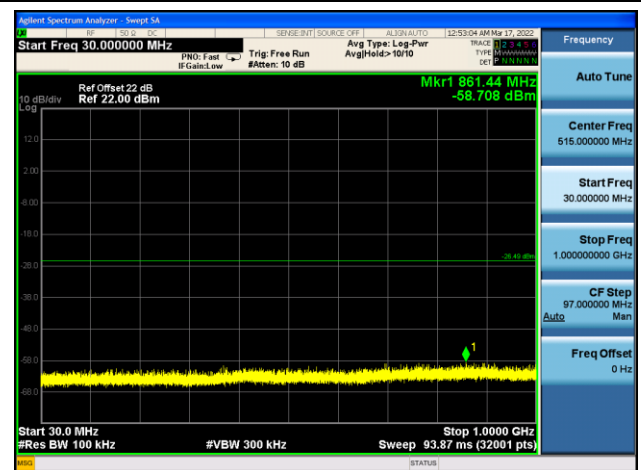

**802.11 n40 CH03 (2422MHz)**

**802.11 n40 CH03 (2422MHz)**

**802.11 n40 CH06 (2437MHz)**

**802.11 n40 CH06 (2437MHz)**

802.11 ax20 CH01 (2412MHz)

802.11 ax20 CH01 (2412MHz)

802.11 ax20 CH01 (2412MHz)

802.11 ax20 CH01 (2412MHz)

802.11 ax20 CH06 (2437MHz)

802.11 ax20 CH06 (2437MHz)

**802.11 ax20 CH06 (2437MHz)**

**802.11 ax20 CH06 (2437MHz)**

**802.11 ax20 CH11 (2462MHz)**

**802.11 ax20 CH11 (2462MHz)**

**802.11 ax20 CH11 (2462MHz)**