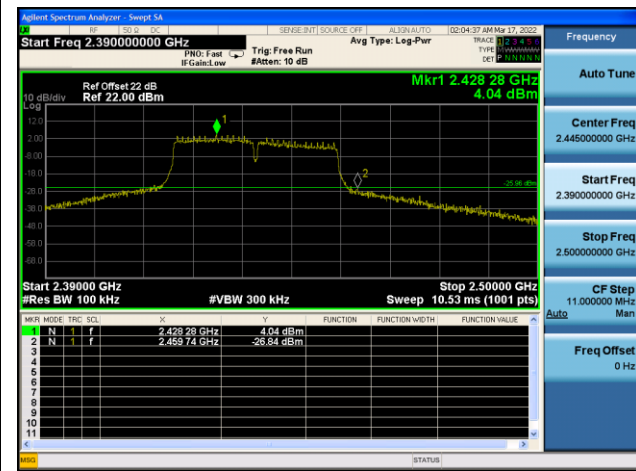

802.11 n20 CH01 (2412MHz)

802.11 n20 CH01 (2412MHz)

802.11 n20 CH01 (2412MHz)

802.11 n20 CH01 (2412MHz)

802.11 n20 CH06 (2437MHz)

802.11 n20 CH06 (2437MHz)

**802.11 n40 CH03 (2422MHz)**

**802.11 n40 CH03 (2422MHz)**

**802.11 n40 CH03 (2422MHz)**

**802.11 n40 CH03 (2422MHz)**

**802.11 n40 CH06 (2437MHz)**

**802.11 n40 CH06 (2437MHz)**

802.11 ax20 CH01 (2412MHz)

802.11 ax20 CH01 (2412MHz)

802.11 ax20 CH01 (2412MHz)

802.11 ax20 CH01 (2412MHz)