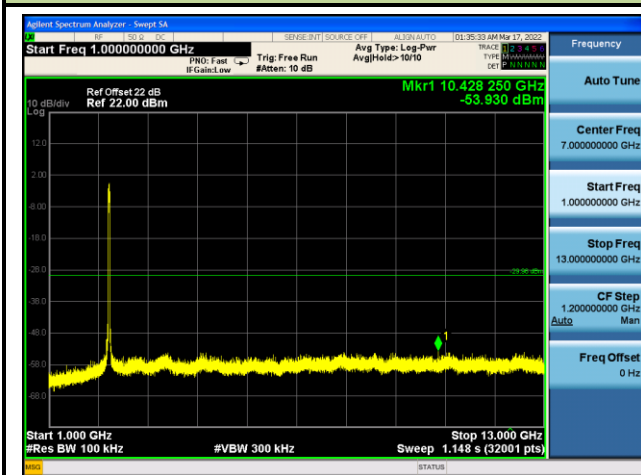

802.11 ax40 CH09 (2452MHz)