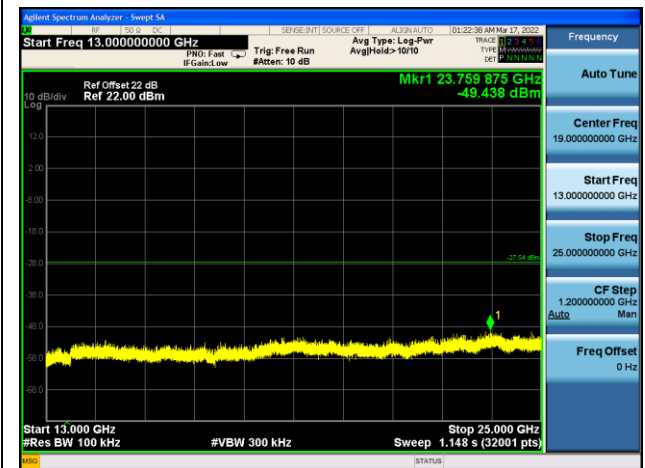

802.11 ax20 CH06 (2437MHz)

802.11 ax20 CH06 (2437MHz)

**802.11 ax20 CH06 (2437MHz)**

**802.11 ax20 CH06 (2437MHz)**

**802.11 ax20 CH11 (2462MHz)**

**802.11 ax20 CH11 (2462MHz)**

**802.11 ax20 CH11 (2462MHz)**

**802.11 ax20 CH11 (2462MHz)**

802.11 ax40 CH03 (2422MHz)

802.11 ax40 CH03 (2422MHz)

802.11 ax40 CH03 (2422MHz)

802.11 ax40 CH03 (2422MHz)

802.11 ax40 CH06 (2437MHz)

802.11 ax40 CH06 (2437MHz)

**802.11 ax40 CH06 (2437MHz)**