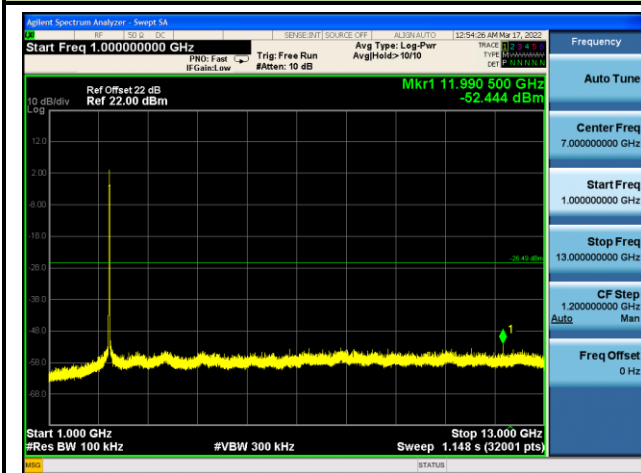

**802.11 n40 CH03 (2422MHz)**

**802.11 n40 CH03 (2422MHz)**

**802.11 n40 CH06 (2437MHz)**

**802.11 n40 CH06 (2437MHz)**

802.11 ax20 CH01 (2412MHz)

802.11 ax20 CH01 (2412MHz)

802.11 ax20 CH01 (2412MHz)

802.11 ax20 CH01 (2412MHz)

802.11 ax20 CH06 (2437MHz)

802.11 ax20 CH06 (2437MHz)

**802.11 ax20 CH06 (2437MHz)**

**802.11 ax20 CH06 (2437MHz)**

**802.11 ax20 CH11 (2462MHz)**

**802.11 ax20 CH11 (2462MHz)**

**802.11 ax20 CH11 (2462MHz)**