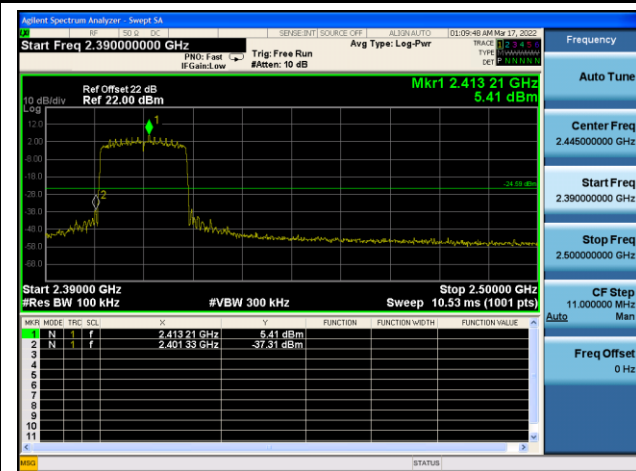

802.11 n20 CH01 (2412MHz)

802.11 n20 CH01 (2412MHz)

802.11 n20 CH01 (2412MHz)

802.11 n20 CH01 (2412MHz)

802.11 n20 CH06 (2437MHz)

802.11 n20 CH06 (2437MHz)

**802.11 n40 CH03 (2422MHz)**

**802.11 n40 CH03 (2422MHz)**

**802.11 n40 CH03 (2422MHz)**

**802.11 n40 CH03 (2422MHz)**

**802.11 n40 CH06 (2437MHz)**

**802.11 n40 CH06 (2437MHz)**

802.11 ax20 CH01 (2412MHz)

802.11 ax20 CH01 (2412MHz)

802.11 ax20 CH01 (2412MHz)

802.11 ax20 CH01 (2412MHz)