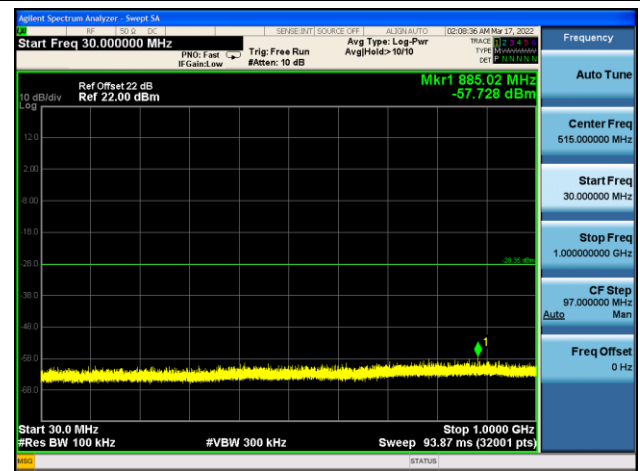

802.11 n20 CH01 (2412MHz)

802.11 n20 CH01 (2412MHz)

802.11 n20 CH01 (2412MHz)

802.11 n20 CH01 (2412MHz)

802.11 n20 CH06 (2437MHz)

802.11 n20 CH06 (2437MHz)

**802.11 n40 CH03 (2422MHz)**

**802.11 n40 CH03 (2422MHz)**

**802.11 n40 CH03 (2422MHz)**

**802.11 n40 CH03 (2422MHz)**

**802.11 n40 CH06 (2437MHz)**

**802.11 n40 CH06 (2437MHz)**

802.11 ax20 CH01 (2412MHz)

802.11 ax20 CH01 (2412MHz)

802.11 ax20 CH01 (2412MHz)

802.11 ax20 CH01 (2412MHz)