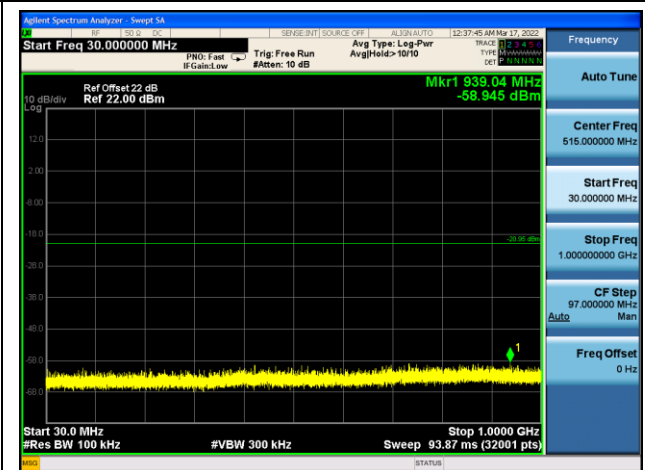

802.11 n20 CH01 (2412MHz)

802.11 n20 CH01 (2412MHz)

802.11 n20 CH01 (2412MHz)

802.11 n20 CH01 (2412MHz)

802.11 n20 CH06 (2437MHz)

802.11 n20 CH06 (2437MHz)

**802.11 n40 CH03 (2422MHz)**

**802.11 n40 CH03 (2422MHz)**

**802.11 n40 CH03 (2422MHz)**

**802.11 n40 CH03 (2422MHz)**

**802.11 n40 CH06 (2437MHz)**

**802.11 n40 CH06 (2437MHz)**

802.11 ax20 CH01 (2412MHz)

802.11 ax20 CH01 (2412MHz)

802.11 ax20 CH01 (2412MHz)

802.11 ax20 CH01 (2412MHz)