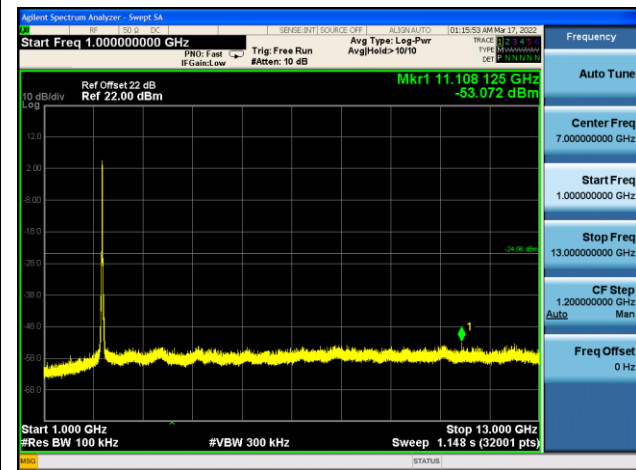

Antenna 1

802.11 b CH01 (2412MHz)

802.11 b CH01 (2412MHz)

802.11 b CH01 (2412MHz)

802.11 b CH01 (2412MHz)

802.11 b CH06 (2437MHz)

802.11 b CH06 (2437MHz)

802.11 ax20 CH01 (2412MHz)

802.11 ax20 CH01 (2412MHz)

802.11 ax20 CH01 (2412MHz)

802.11 ax20 CH01 (2412MHz)

802.11 ax20 CH06 (2437MHz)

802.11 ax20 CH06 (2437MHz)

802.11 ax20 CH06 (2437MHz)

802.11 ax20 CH06 (2437MHz)

802.11 ax20 CH11 (2462MHz)