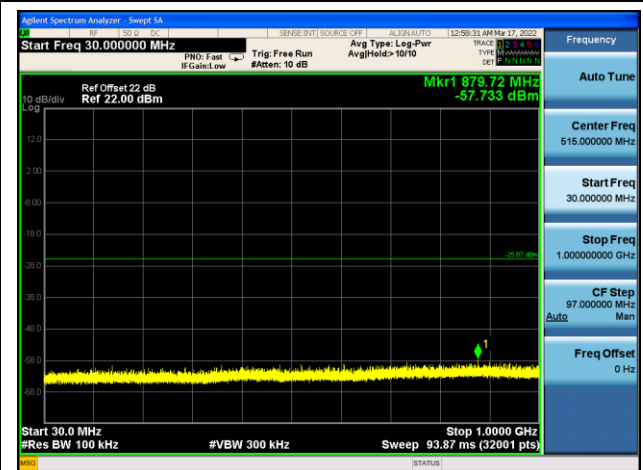

802.11 ax20 CH11 (2462MHz)