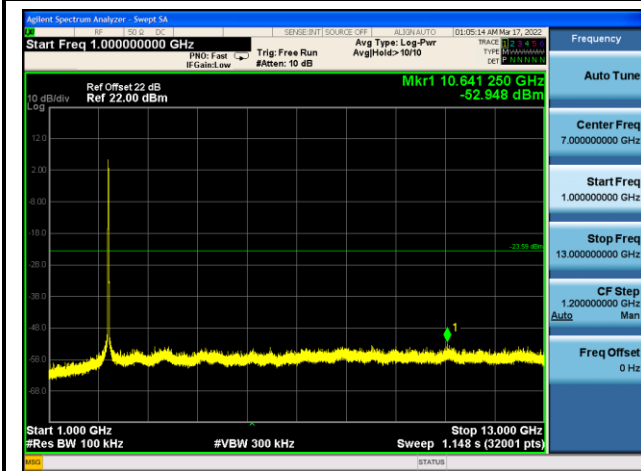

Antenna 1

802.11 b CH01 (2412MHz)

802.11 b CH01 (2412MHz)

802.11 b CH01 (2412MHz)

802.11 b CH01 (2412MHz)

802.11 b CH06 (2437MHz)

802.11 b CH06 (2437MHz)

802.11 ax20 CH01 (2412MHz)

802.11 ax20 CH01 (2412MHz)

802.11 ax20 CH01 (2412MHz)

802.11 ax20 CH01 (2412MHz)

802.11 ax20 CH06 (2437MHz)

802.11 ax20 CH06 (2437MHz)

802.11 ax20 CH06 (2437MHz)

802.11 ax20 CH06 (2437MHz)

802.11 ax20 CH11 (2462MHz)

802.11 ax20 CH11 (2462MHz)

802.11 ax20 CH11 (2462MHz)

802.11 ax20 CH11 (2462MHz)

802.11 ax40 CH03 (2422MHz)

802.11 ax40 CH03 (2422MHz)

802.11 ax40 CH03 (2422MHz)

802.11 ax40 CH03 (2422MHz)

802.11 ax40 CH06 (2437MHz)