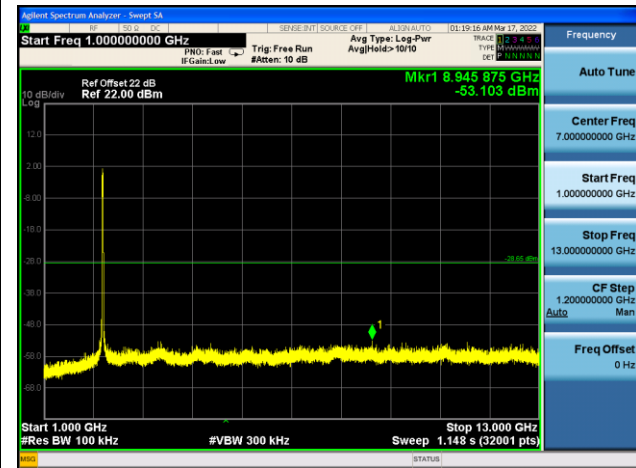

802.11 ax20 CH01 (2412MHz)

802.11 ax20 CH01 (2412MHz)

802.11 ax20 CH01 (2412MHz)

802.11 ax20 CH06 (2437MHz)

802.11 ax20 CH06 (2437MHz)

802.11 ax20 CH06 (2437MHz)

802.11 ax20 CH06 (2437MHz)

802.11 ax20 CH11 (2462MHz)

802.11 ax20 CH11 (2462MHz)

802.11 ax20 CH11 (2462MHz)

802.11 ax20 CH11 (2462MHz)

802.11 ax40 CH03 (2422MHz)

802.11 ax40 CH03 (2422MHz)

802.11 ax40 CH03 (2422MHz)

802.11 ax40 CH03 (2422MHz)

802.11 ax40 CH06 (2437MHz)