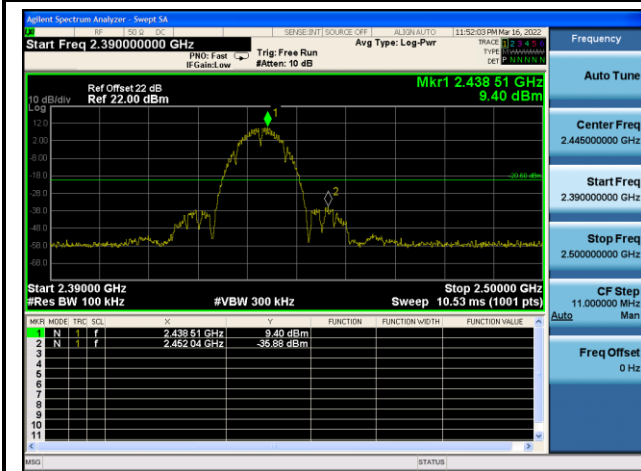

Antenna 1

802.11 b CH01 (2412MHz)

802.11 b CH01 (2412MHz)

802.11 b CH01 (2412MHz)

802.11 b CH01 (2412MHz)

802.11 b CH06 (2437MHz)

802.11 b CH06 (2437MHz)

802.11 ax20 CH01 (2412MHz)

802.11 ax20 CH01 (2412MHz)

802.11 ax20 CH01 (2412MHz)

802.11 ax20 CH01 (2412MHz)

802.11 ax20 CH06 (2437MHz)

802.11 ax20 CH06 (2437MHz)

802.11 ax20 CH06 (2437MHz)

802.11 ax20 CH06 (2437MHz)

802.11 ax20 CH11 (2462MHz)