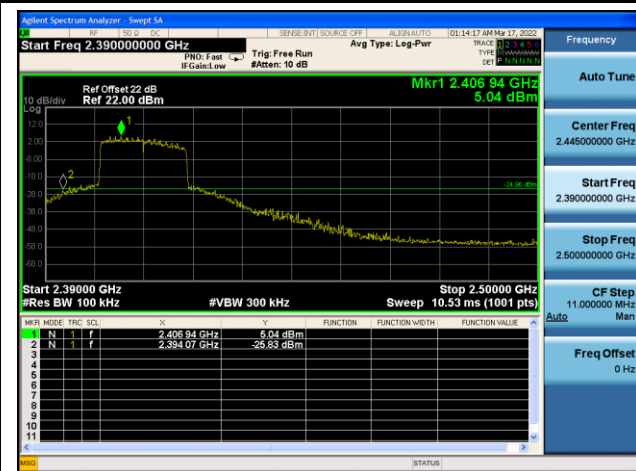

Antenna 1

802.11 b CH01 (2412MHz)

802.11 b CH01 (2412MHz)

802.11 b CH01 (2412MHz)

802.11 b CH01 (2412MHz)

802.11 b CH06 (2437MHz)

802.11 b CH06 (2437MHz)

802.11 ax20 CH01 (2412MHz)

802.11 ax20 CH01 (2412MHz)

802.11 ax20 CH01 (2412MHz)

802.11 ax20 CH01 (2412MHz)

802.11 ax20 CH06 (2437MHz)

802.11 ax20 CH06 (2437MHz)

802.11 ax20 CH06 (2437MHz)

802.11 ax20 CH06 (2437MHz)

802.11 ax20 CH11 (2462MHz)