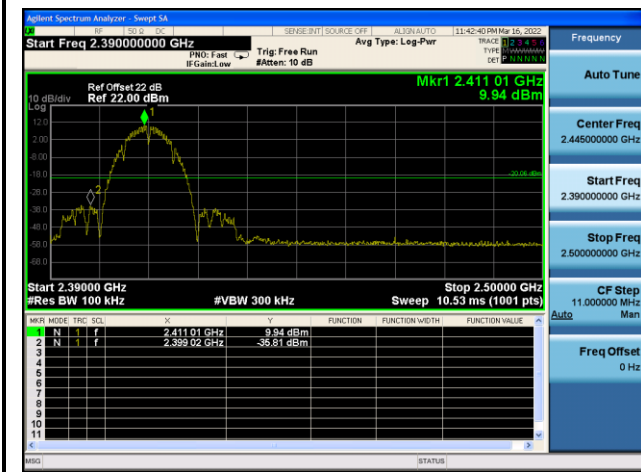

Antenna 1

802.11 b CH01 (2412MHz)

802.11 b CH01 (2412MHz)

802.11 b CH01 (2412MHz)

802.11 b CH01 (2412MHz)

802.11 b CH06 (2437MHz)

802.11 b CH06 (2437MHz)

802.11 ax20 CH01 (2412MHz)

802.11 ax20 CH01 (2412MHz)

802.11 ax20 CH01 (2412MHz)

802.11 ax20 CH01 (2412MHz)

802.11 ax20 CH06 (2437MHz)

802.11 ax20 CH06 (2437MHz)

802.11 ax20 CH06 (2437MHz)

802.11 ax20 CH06 (2437MHz)

802.11 ax20 CH11 (2462MHz)