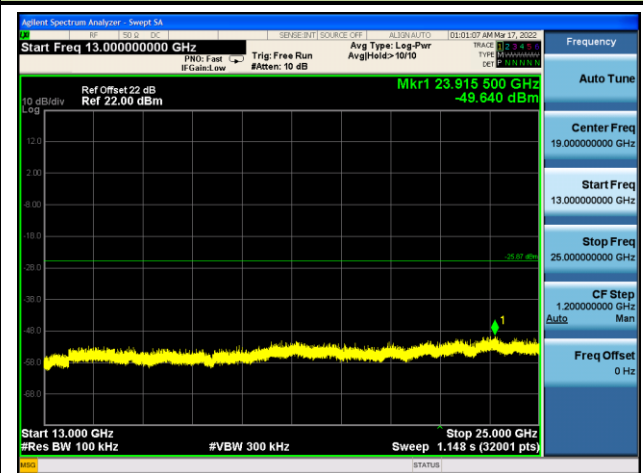

Antenna 1

802.11 b CH01 (2412MHz)

802.11 b CH01 (2412MHz)

802.11 b CH01 (2412MHz)

802.11 b CH01 (2412MHz)

802.11 b CH06 (2437MHz)

802.11 b CH06 (2437MHz)

802.11 ax20 CH01 (2412MHz)

802.11 ax20 CH01 (2412MHz)

802.11 ax20 CH01 (2412MHz)

802.11 ax20 CH01 (2412MHz)

802.11 ax20 CH06 (2437MHz)

802.11 ax20 CH06 (2437MHz)

802.11 ax20 CH06 (2437MHz)

802.11 ax20 CH06 (2437MHz)

802.11 ax20 CH11 (2462MHz)

802.11 ax20 CH11 (2462MHz)

802.11 ax20 CH11 (2462MHz)

802.11 ax20 CH11 (2462MHz)

802.11 ax40 CH03 (2422MHz)

802.11 ax40 CH03 (2422MHz)

802.11 ax40 CH03 (2422MHz)

802.11 ax40 CH03 (2422MHz)

802.11 ax40 CH06 (2437MHz)