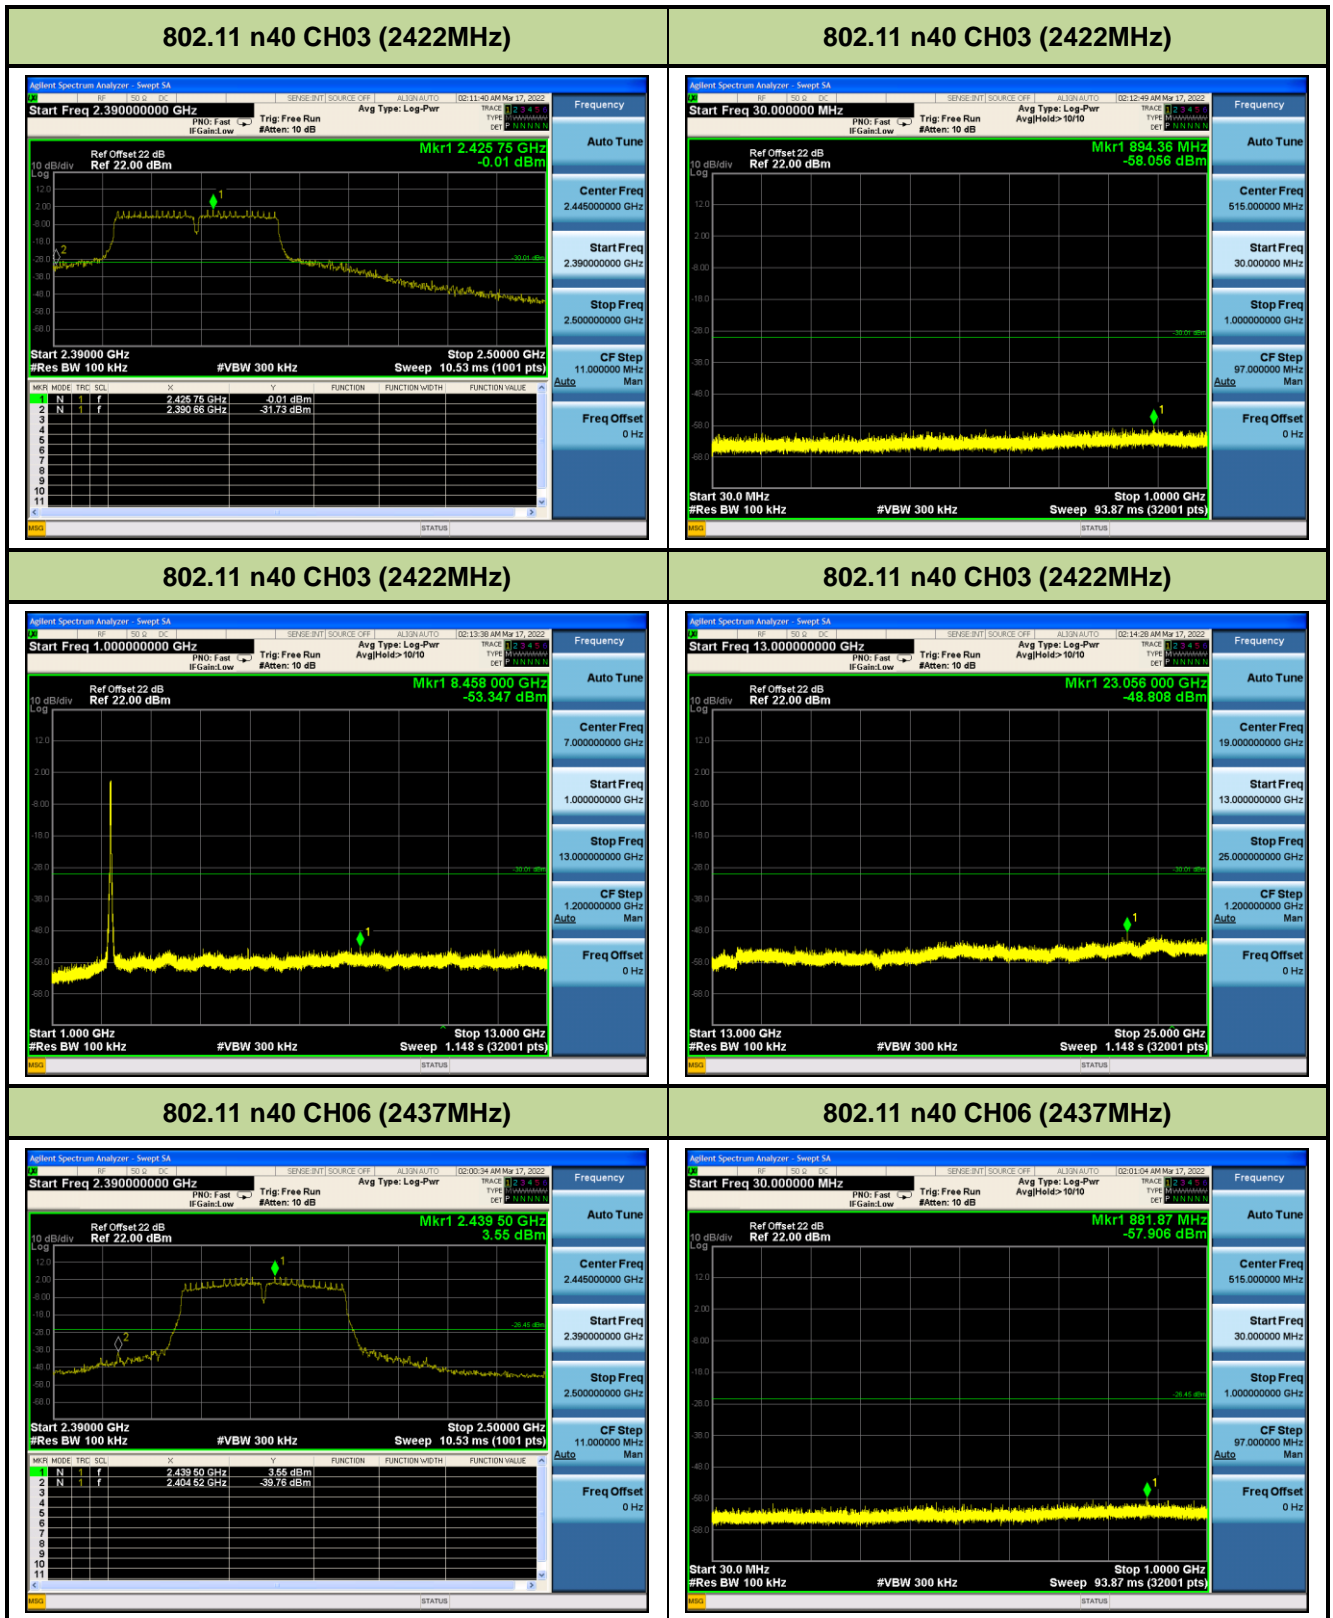

Antenna 1

802.11 b CH01 (2412MHz)

802.11 b CH01 (2412MHz)

802.11 b CH01 (2412MHz)

802.11 b CH01 (2412MHz)

802.11 b CH06 (2437MHz)

802.11 b CH06 (2437MHz)

802.11 ax20 CH01 (2412MHz)

802.11 ax20 CH01 (2412MHz)

802.11 ax20 CH01 (2412MHz)

802.11 ax20 CH01 (2412MHz)

802.11 ax20 CH06 (2437MHz)

802.11 ax20 CH06 (2437MHz)

802.11 ax20 CH06 (2437MHz)

802.11 ax20 CH06 (2437MHz)

802.11 ax20 CH11 (2462MHz)

802.11 ax20 CH11 (2462MHz)

802.11 ax20 CH11 (2462MHz)

802.11 ax20 CH11 (2462MHz)

802.11 ax40 CH03 (2422MHz)

802.11 ax40 CH03 (2422MHz)

802.11 ax40 CH03 (2422MHz)

802.11 ax40 CH03 (2422MHz)

802.11 ax40 CH06 (2437MHz)