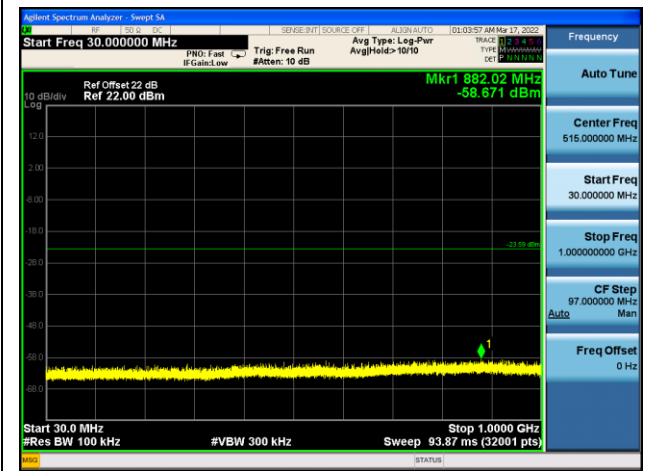

Antenna 1

802.11 b CH01 (2412MHz)

802.11 b CH01 (2412MHz)

802.11 b CH01 (2412MHz)

802.11 b CH01 (2412MHz)

802.11 b CH06 (2437MHz)

802.11 b CH06 (2437MHz)

802.11 ax20 CH01 (2412MHz)

802.11 ax20 CH01 (2412MHz)

802.11 ax20 CH01 (2412MHz)

802.11 ax20 CH01 (2412MHz)

802.11 ax20 CH06 (2437MHz)

802.11 ax20 CH06 (2437MHz)

802.11 ax20 CH06 (2437MHz)

802.11 ax20 CH06 (2437MHz)

802.11 ax20 CH11 (2462MHz)

802.11 ax20 CH11 (2462MHz)

802.11 ax20 CH11 (2462MHz)

802.11 ax20 CH11 (2462MHz)

802.11 ax40 CH03 (2422MHz)

802.11 ax40 CH03 (2422MHz)

802.11 ax40 CH03 (2422MHz)

802.11 ax40 CH03 (2422MHz)

802.11 ax40 CH06 (2437MHz)