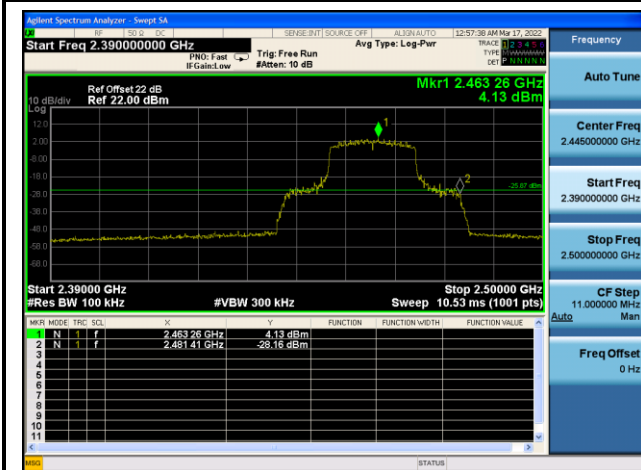

Antenna 1

802.11 b CH01 (2412MHz)

802.11 b CH01 (2412MHz)

802.11 b CH01 (2412MHz)

802.11 b CH01 (2412MHz)

802.11 b CH06 (2437MHz)

802.11 b CH06 (2437MHz)

802.11 ax20 CH01 (2412MHz)

802.11 ax20 CH01 (2412MHz)

802.11 ax20 CH01 (2412MHz)

802.11 ax20 CH01 (2412MHz)

802.11 ax20 CH06 (2437MHz)

802.11 ax20 CH06 (2437MHz)

802.11 ax20 CH06 (2437MHz)

802.11 ax20 CH06 (2437MHz)

802.11 ax20 CH11 (2462MHz)

802.11 ax20 CH11 (2462MHz)

802.11 ax20 CH11 (2462MHz)

802.11 ax20 CH11 (2462MHz)

802.11 ax40 CH03 (2422MHz)

802.11 ax40 CH03 (2422MHz)

802.11 ax40 CH03 (2422MHz)

802.11 ax40 CH03 (2422MHz)

802.11 ax40 CH06 (2437MHz)