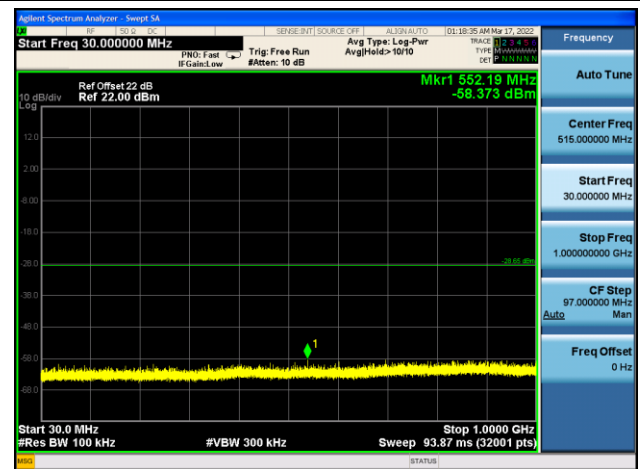

802.11 ax20 CH01 (2412MHz)

802.11 ax20 CH01 (2412MHz)

802.11 ax20 CH01 (2412MHz)

802.11 ax20 CH06 (2437MHz)

802.11 ax20 CH06 (2437MHz)

802.11 ax20 CH06 (2437MHz)

802.11 ax20 CH06 (2437MHz)

802.11 ax20 CH11 (2462MHz)

802.11 ax20 CH11 (2462MHz)

802.11 ax20 CH11 (2462MHz)

802.11 ax20 CH11 (2462MHz)

802.11 ax40 CH03 (2422MHz)

802.11 ax40 CH03 (2422MHz)

802.11 ax40 CH03 (2422MHz)

802.11 ax40 CH03 (2422MHz)

802.11 ax40 CH06 (2437MHz)

802.11 ax40 CH06 (2437MHz)
