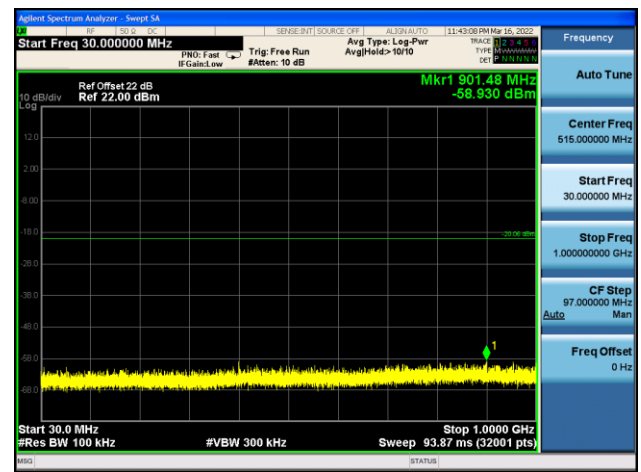

Antenna 1

802.11 b CH01 (2412MHz)

802.11 b CH01 (2412MHz)

802.11 b CH01 (2412MHz)

802.11 b CH01 (2412MHz)

802.11 b CH06 (2437MHz)

802.11 b CH06 (2437MHz)

802.11 ax20 CH01 (2412MHz)

802.11 ax20 CH01 (2412MHz)

802.11 ax20 CH01 (2412MHz)

802.11 ax20 CH01 (2412MHz)

802.11 ax20 CH06 (2437MHz)

802.11 ax20 CH06 (2437MHz)

802.11 ax20 CH06 (2437MHz)

802.11 ax20 CH06 (2437MHz)

802.11 ax20 CH11 (2462MHz)