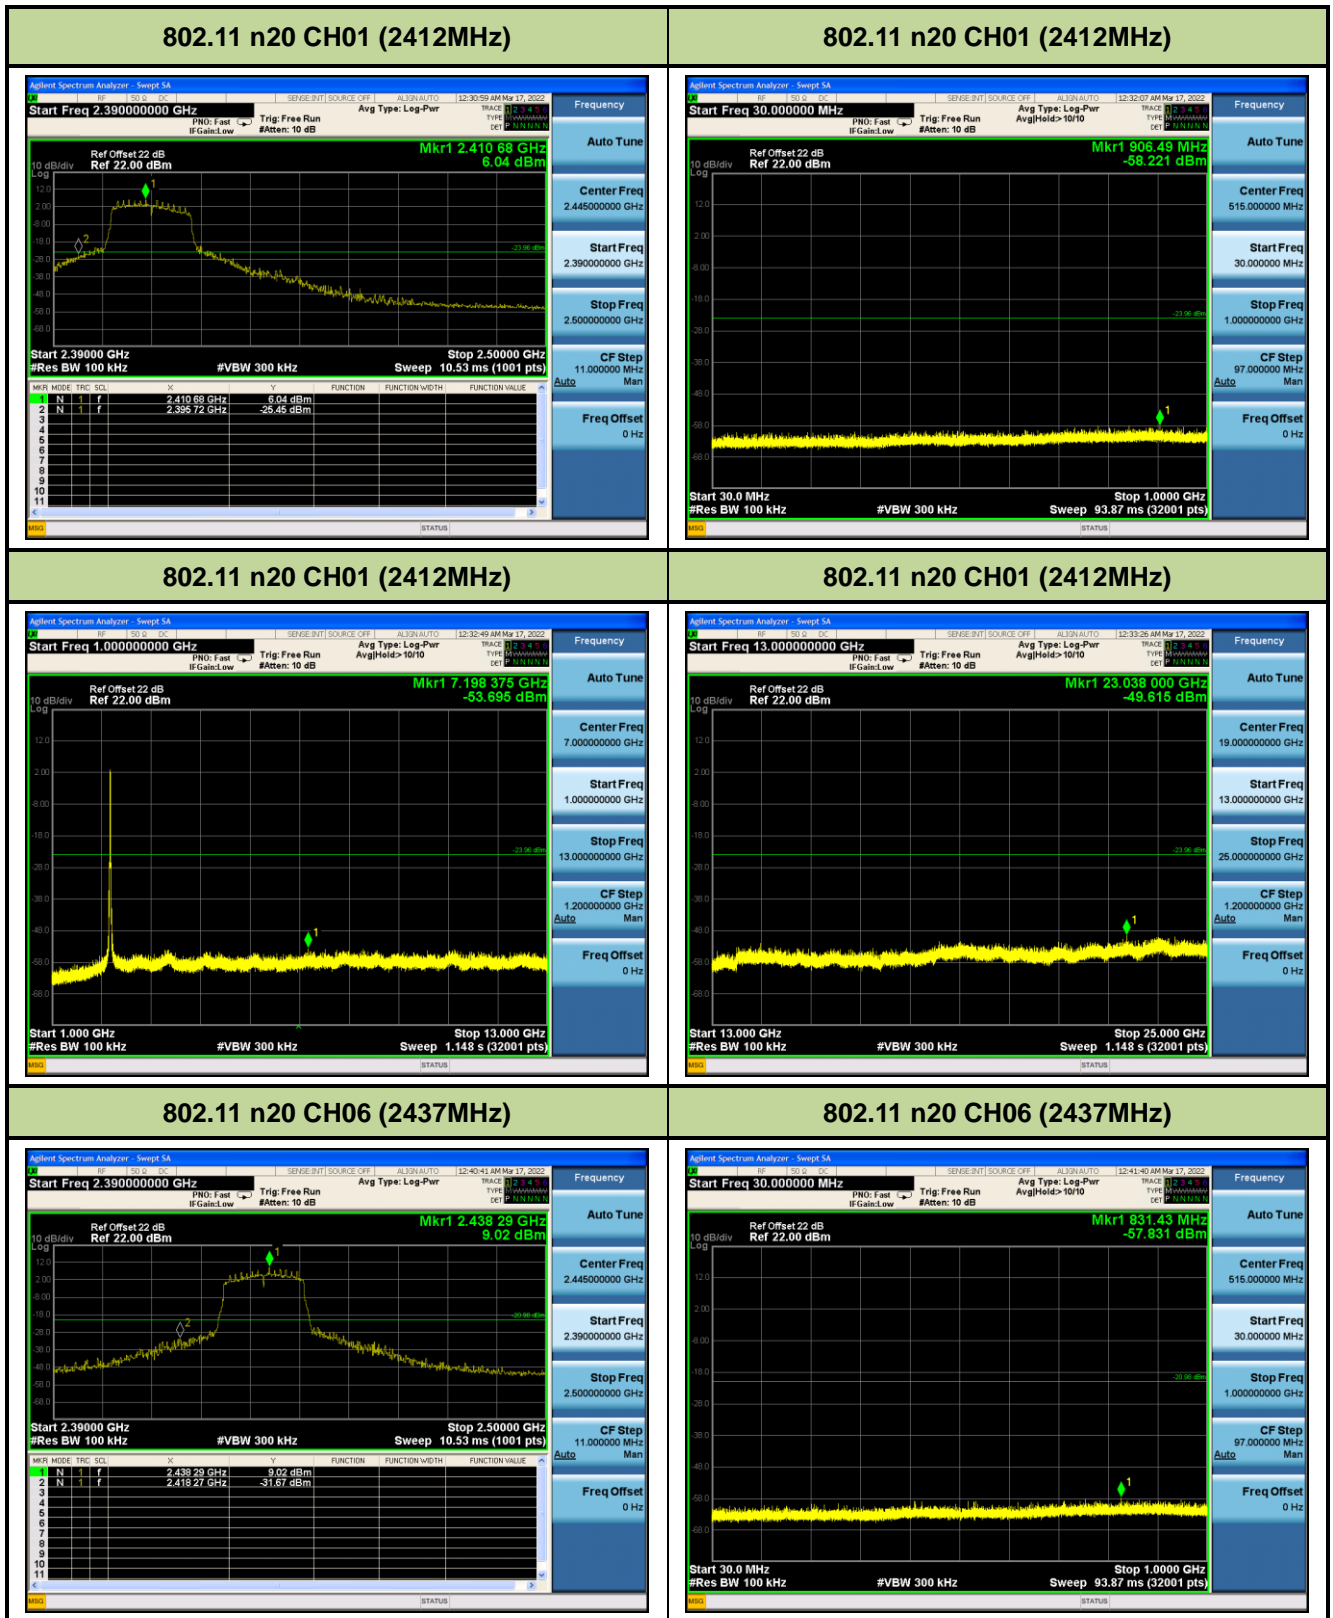

Antenna 1

802.11 b CH01 (2412MHz)

802.11 b CH01 (2412MHz)

802.11 b CH01 (2412MHz)

802.11 b CH01 (2412MHz)

802.11 b CH06 (2437MHz)

802.11 b CH06 (2437MHz)

802.11 ax20 CH01 (2412MHz)

802.11 ax20 CH01 (2412MHz)

802.11 ax20 CH01 (2412MHz)

802.11 ax20 CH01 (2412MHz)

802.11 ax20 CH06 (2437MHz)

802.11 ax20 CH06 (2437MHz)

802.11 ax20 CH06 (2437MHz)

802.11 ax20 CH06 (2437MHz)

802.11 ax20 CH11 (2462MHz)

802.11 ax20 CH11 (2462MHz)

802.11 ax20 CH11 (2462MHz)

802.11 ax20 CH11 (2462MHz)

802.11 ax40 CH03 (2422MHz)

802.11 ax40 CH03 (2422MHz)

802.11 ax40 CH03 (2422MHz)

802.11 ax40 CH03 (2422MHz)

802.11 ax40 CH06 (2437MHz)