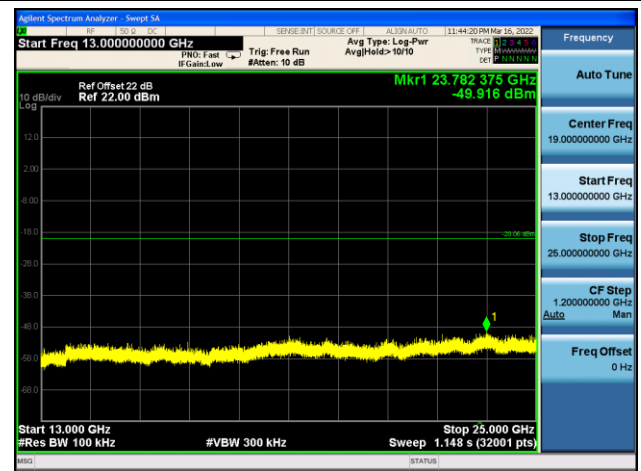

Antenna 1

802.11 b CH01 (2412MHz)

802.11 b CH01 (2412MHz)

802.11 b CH01 (2412MHz)

802.11 b CH01 (2412MHz)

802.11 b CH06 (2437MHz)

802.11 b CH06 (2437MHz)

802.11 ax20 CH01 (2412MHz)

802.11 ax20 CH01 (2412MHz)

802.11 ax20 CH01 (2412MHz)

802.11 ax20 CH01 (2412MHz)

802.11 ax20 CH06 (2437MHz)

802.11 ax20 CH06 (2437MHz)

802.11 ax20 CH06 (2437MHz)

802.11 ax20 CH06 (2437MHz)

802.11 ax20 CH11 (2462MHz)