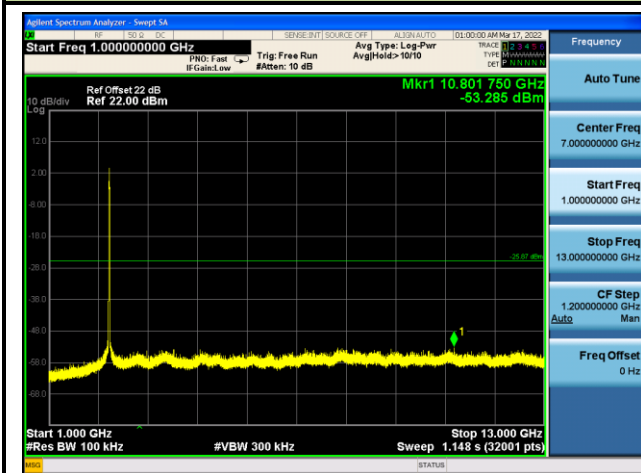

Antenna 1

802.11 b CH01 (2412MHz)

802.11 b CH01 (2412MHz)

802.11 b CH01 (2412MHz)

802.11 b CH01 (2412MHz)

802.11 b CH06 (2437MHz)

802.11 b CH06 (2437MHz)

802.11 ax20 CH01 (2412MHz)

802.11 ax20 CH01 (2412MHz)

802.11 ax20 CH01 (2412MHz)

802.11 ax20 CH01 (2412MHz)

802.11 ax20 CH06 (2437MHz)

802.11 ax20 CH06 (2437MHz)

802.11 ax20 CH06 (2437MHz)

802.11 ax20 CH06 (2437MHz)

802.11 ax20 CH11 (2462MHz)

802.11 ax20 CH11 (2462MHz)

802.11 ax20 CH11 (2462MHz)

802.11 ax20 CH11 (2462MHz)

802.11 ax40 CH03 (2422MHz)

802.11 ax40 CH03 (2422MHz)

802.11 ax40 CH03 (2422MHz)

802.11 ax40 CH03 (2422MHz)

802.11 ax40 CH06 (2437MHz)