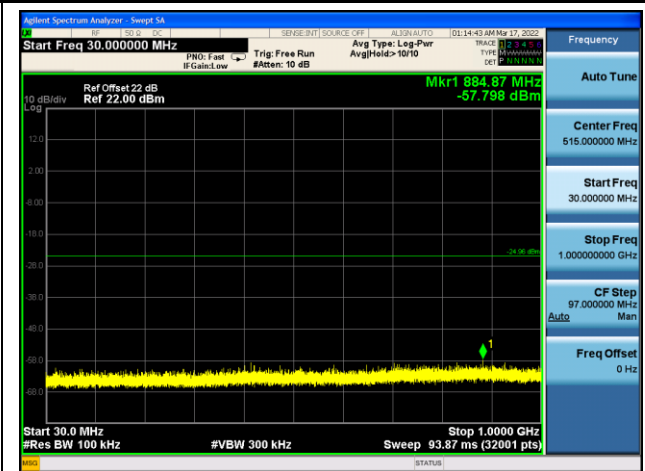

Antenna 1

802.11 b CH01 (2412MHz)

802.11 b CH01 (2412MHz)

802.11 b CH01 (2412MHz)

802.11 b CH01 (2412MHz)

802.11 b CH06 (2437MHz)

802.11 b CH06 (2437MHz)

802.11 ax20 CH01 (2412MHz)

802.11 ax20 CH01 (2412MHz)

802.11 ax20 CH01 (2412MHz)

802.11 ax20 CH01 (2412MHz)

802.11 ax20 CH06 (2437MHz)

802.11 ax20 CH06 (2437MHz)

802.11 ax20 CH06 (2437MHz)

802.11 ax20 CH06 (2437MHz)

802.11 ax20 CH11 (2462MHz)