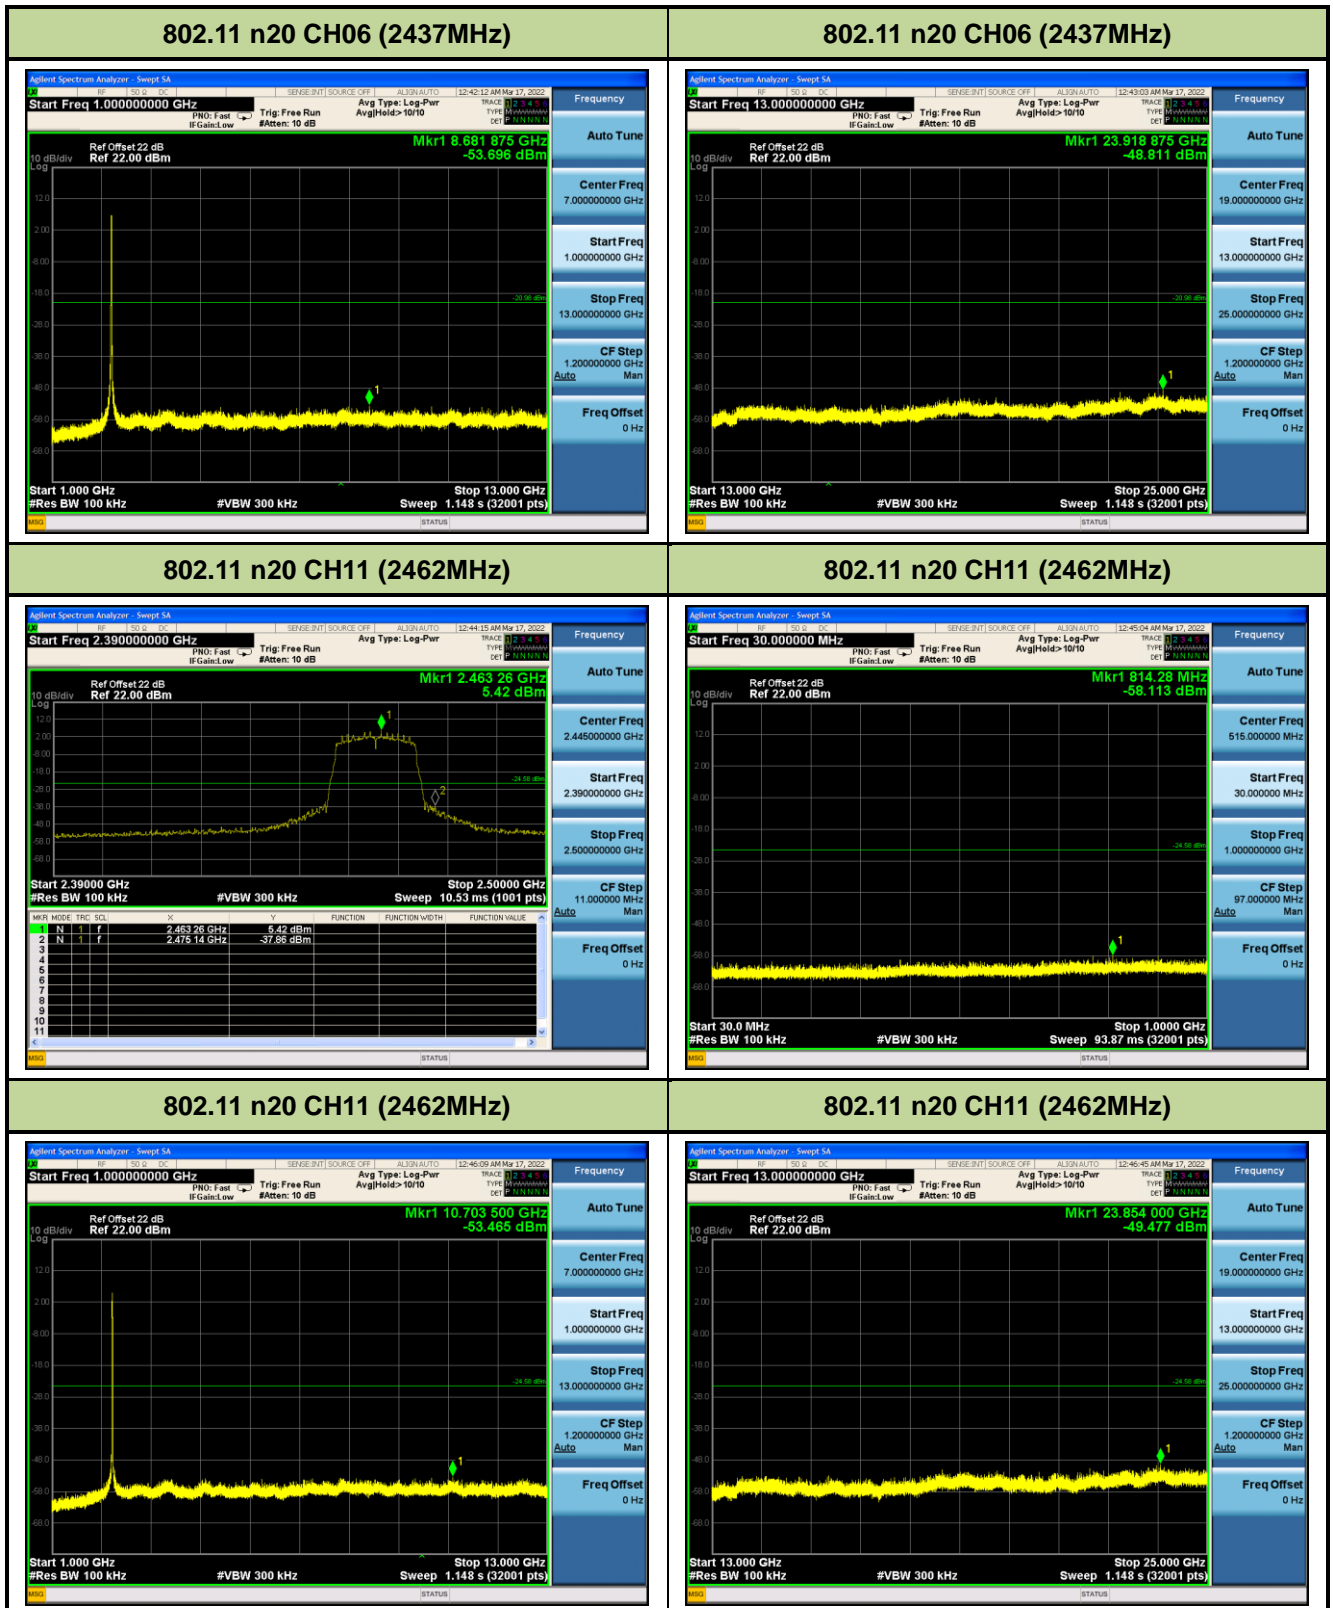

Antenna 1

802.11 b CH01 (2412MHz)

802.11 b CH01 (2412MHz)

802.11 b CH01 (2412MHz)

802.11 b CH01 (2412MHz)

802.11 b CH06 (2437MHz)

802.11 b CH06 (2437MHz)

802.11 ax20 CH01 (2412MHz)

802.11 ax20 CH01 (2412MHz)

802.11 ax20 CH01 (2412MHz)

802.11 ax20 CH01 (2412MHz)

802.11 ax20 CH06 (2437MHz)

802.11 ax20 CH06 (2437MHz)

802.11 ax20 CH06 (2437MHz)

802.11 ax20 CH06 (2437MHz)

802.11 ax20 CH11 (2462MHz)

802.11 ax20 CH11 (2462MHz)

802.11 ax20 CH11 (2462MHz)

802.11 ax20 CH11 (2462MHz)

802.11 ax40 CH03 (2422MHz)

802.11 ax40 CH03 (2422MHz)

802.11 ax40 CH03 (2422MHz)

802.11 ax40 CH03 (2422MHz)

802.11 ax40 CH06 (2437MHz)