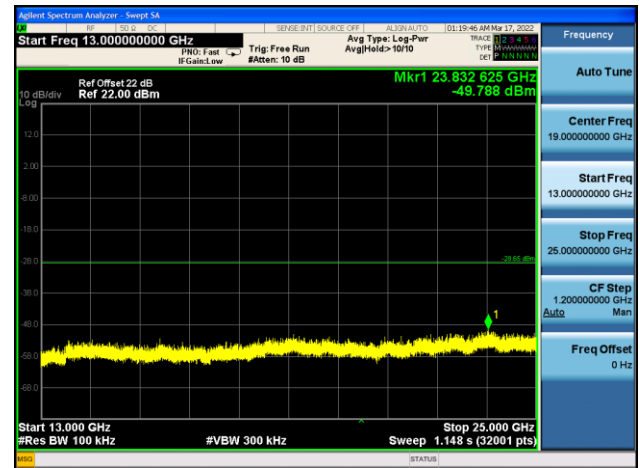

802.11 ax20 CH01 (2412MHz)

802.11 ax20 CH01 (2412MHz)

802.11 ax20 CH01 (2412MHz)

802.11 ax20 CH06 (2437MHz)

802.11 ax20 CH06 (2437MHz)

802.11 ax20 CH06 (2437MHz)

802.11 ax20 CH06 (2437MHz)

802.11 ax20 CH11 (2462MHz)

802.11 ax20 CH11 (2462MHz)

802.11 ax20 CH11 (2462MHz)

802.11 ax20 CH11 (2462MHz)

802.11 ax40 CH03 (2422MHz)

802.11 ax40 CH03 (2422MHz)

802.11 ax40 CH03 (2422MHz)

802.11 ax40 CH03 (2422MHz)

802.11 ax40 CH06 (2437MHz)

802.11 ax40 CH06 (2437MHz)
