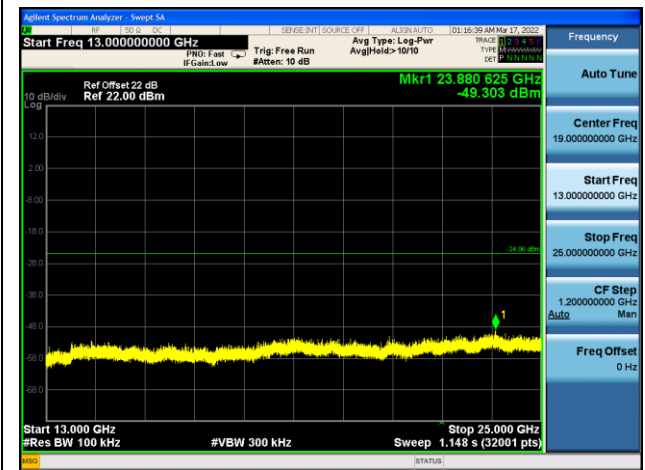

Antenna 1

802.11 b CH01 (2412MHz)

802.11 b CH01 (2412MHz)

802.11 b CH01 (2412MHz)

802.11 b CH01 (2412MHz)

802.11 b CH06 (2437MHz)

802.11 b CH06 (2437MHz)

802.11 ax20 CH01 (2412MHz)

802.11 ax20 CH01 (2412MHz)

802.11 ax20 CH01 (2412MHz)

802.11 ax20 CH01 (2412MHz)

802.11 ax20 CH06 (2437MHz)

802.11 ax20 CH06 (2437MHz)

802.11 ax20 CH06 (2437MHz)

802.11 ax20 CH06 (2437MHz)

802.11 ax20 CH11 (2462MHz)