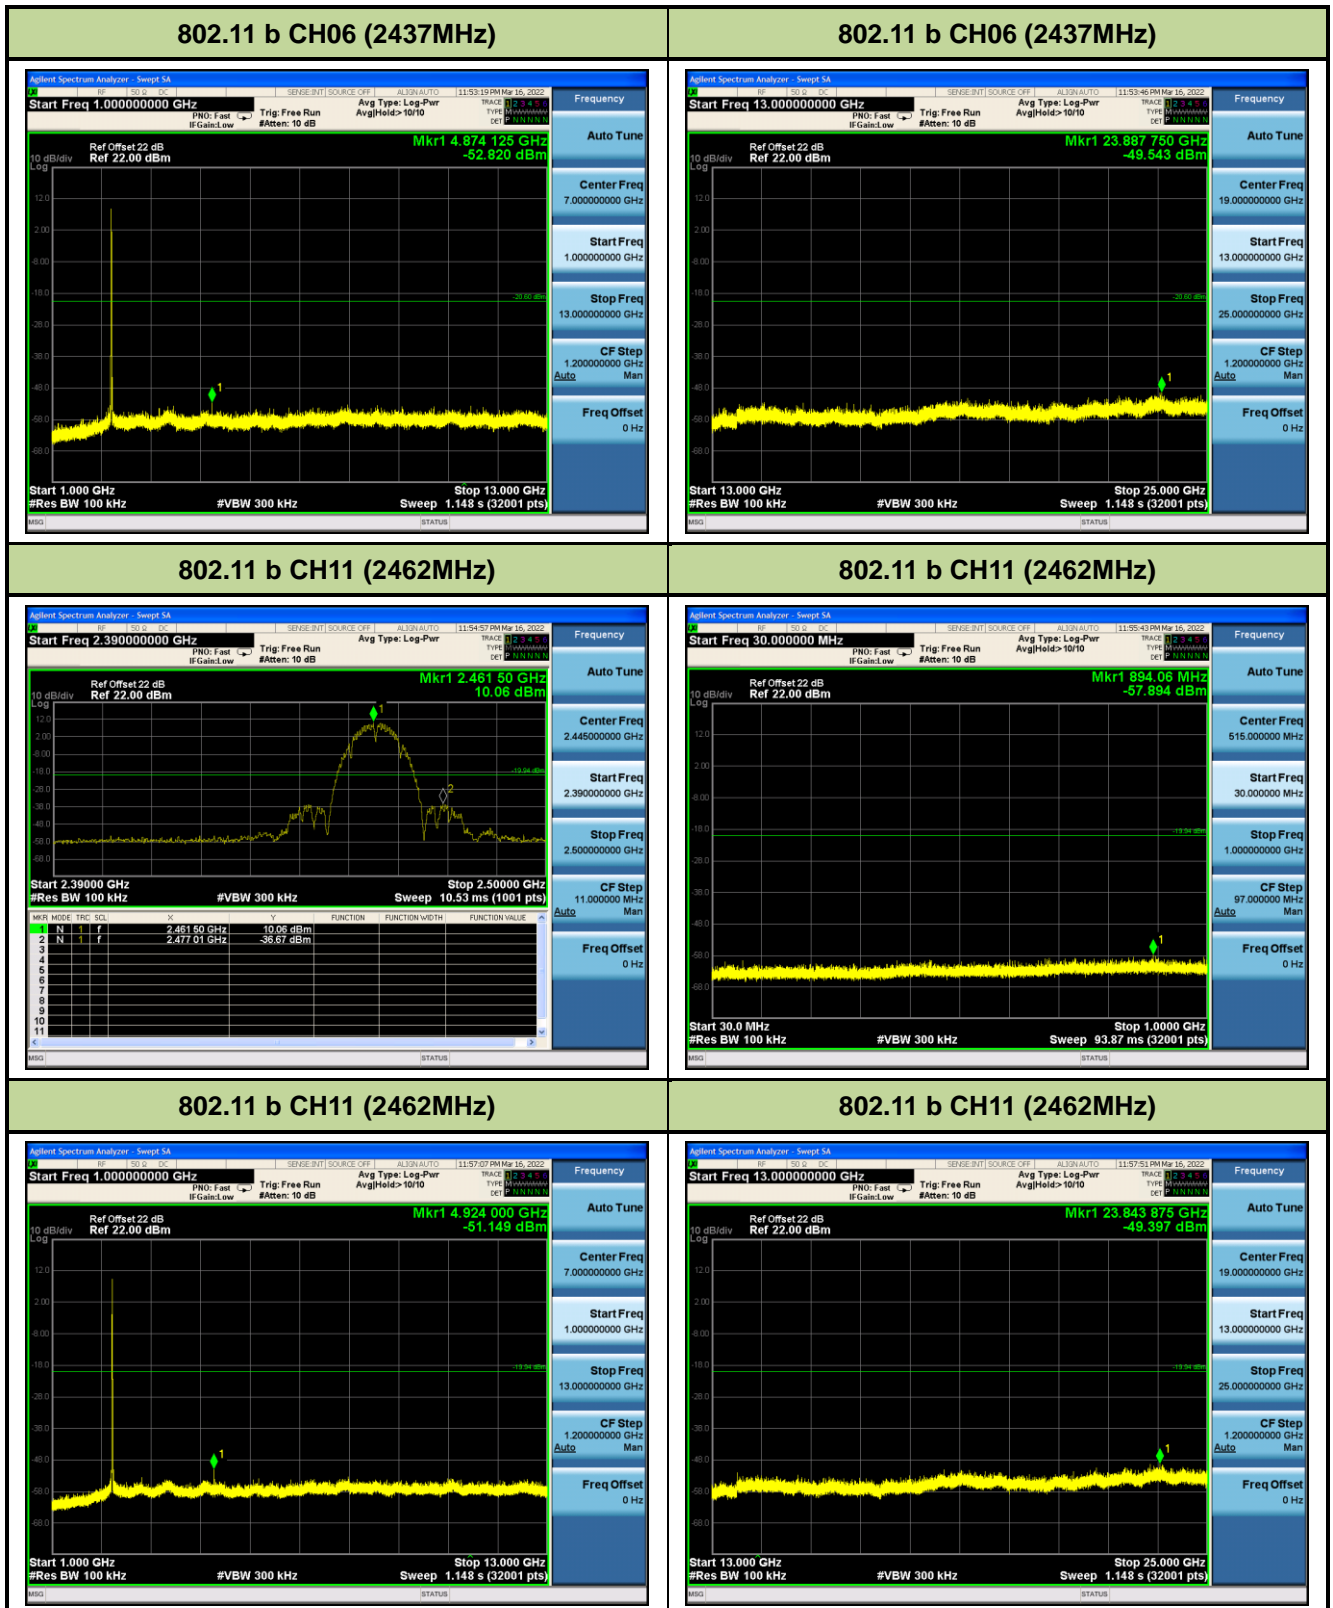

Antenna 1

802.11 b CH01 (2412MHz)

802.11 b CH01 (2412MHz)

802.11 b CH01 (2412MHz)

802.11 b CH01 (2412MHz)

802.11 b CH06 (2437MHz)

802.11 b CH06 (2437MHz)

802.11 ax20 CH01 (2412MHz)

802.11 ax20 CH01 (2412MHz)

802.11 ax20 CH01 (2412MHz)

802.11 ax20 CH01 (2412MHz)

802.11 ax20 CH06 (2437MHz)

802.11 ax20 CH06 (2437MHz)

802.11 ax20 CH06 (2437MHz)

802.11 ax20 CH06 (2437MHz)

802.11 ax20 CH11 (2462MHz)

802.11 ax20 CH11 (2462MHz)

802.11 ax20 CH11 (2462MHz)

802.11 ax20 CH11 (2462MHz)

802.11 ax40 CH03 (2422MHz)

802.11 ax40 CH03 (2422MHz)

802.11 ax40 CH03 (2422MHz)

802.11 ax40 CH03 (2422MHz)

802.11 ax40 CH06 (2437MHz)