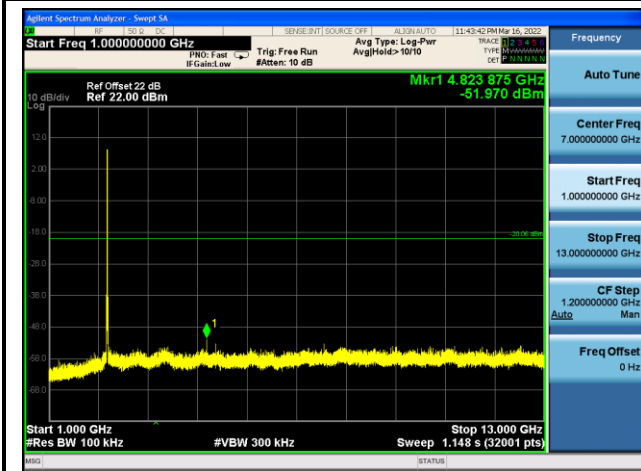

Antenna 1

802.11 b CH01 (2412MHz)

802.11 b CH01 (2412MHz)

802.11 b CH01 (2412MHz)

802.11 b CH01 (2412MHz)

802.11 b CH06 (2437MHz)

802.11 b CH06 (2437MHz)

802.11 ax20 CH01 (2412MHz)

802.11 ax20 CH01 (2412MHz)

802.11 ax20 CH01 (2412MHz)

802.11 ax20 CH01 (2412MHz)

802.11 ax20 CH06 (2437MHz)

802.11 ax20 CH06 (2437MHz)

802.11 ax20 CH06 (2437MHz)

802.11 ax20 CH06 (2437MHz)

802.11 ax20 CH11 (2462MHz)