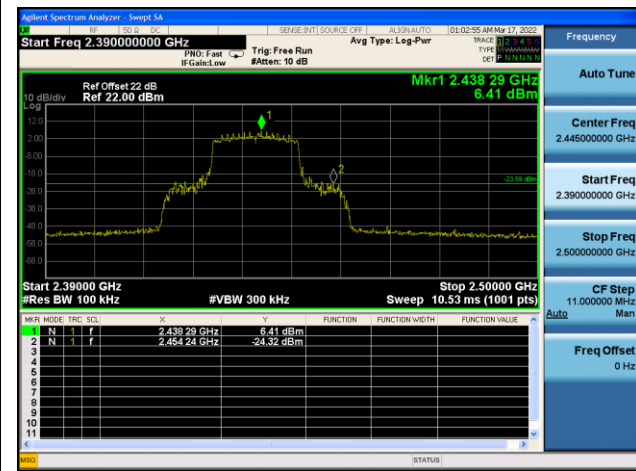

Antenna 1

802.11 b CH01 (2412MHz)

802.11 b CH01 (2412MHz)

802.11 b CH01 (2412MHz)

802.11 b CH01 (2412MHz)

802.11 b CH06 (2437MHz)

802.11 b CH06 (2437MHz)

802.11 ax20 CH01 (2412MHz)

802.11 ax20 CH01 (2412MHz)

802.11 ax20 CH01 (2412MHz)

802.11 ax20 CH01 (2412MHz)

802.11 ax20 CH06 (2437MHz)

802.11 ax20 CH06 (2437MHz)

802.11 ax20 CH06 (2437MHz)

802.11 ax20 CH06 (2437MHz)

802.11 ax20 CH11 (2462MHz)

802.11 ax20 CH11 (2462MHz)

802.11 ax20 CH11 (2462MHz)

802.11 ax20 CH11 (2462MHz)

802.11 ax40 CH03 (2422MHz)

802.11 ax40 CH03 (2422MHz)

802.11 ax40 CH03 (2422MHz)

802.11 ax40 CH03 (2422MHz)

802.11 ax40 CH06 (2437MHz)