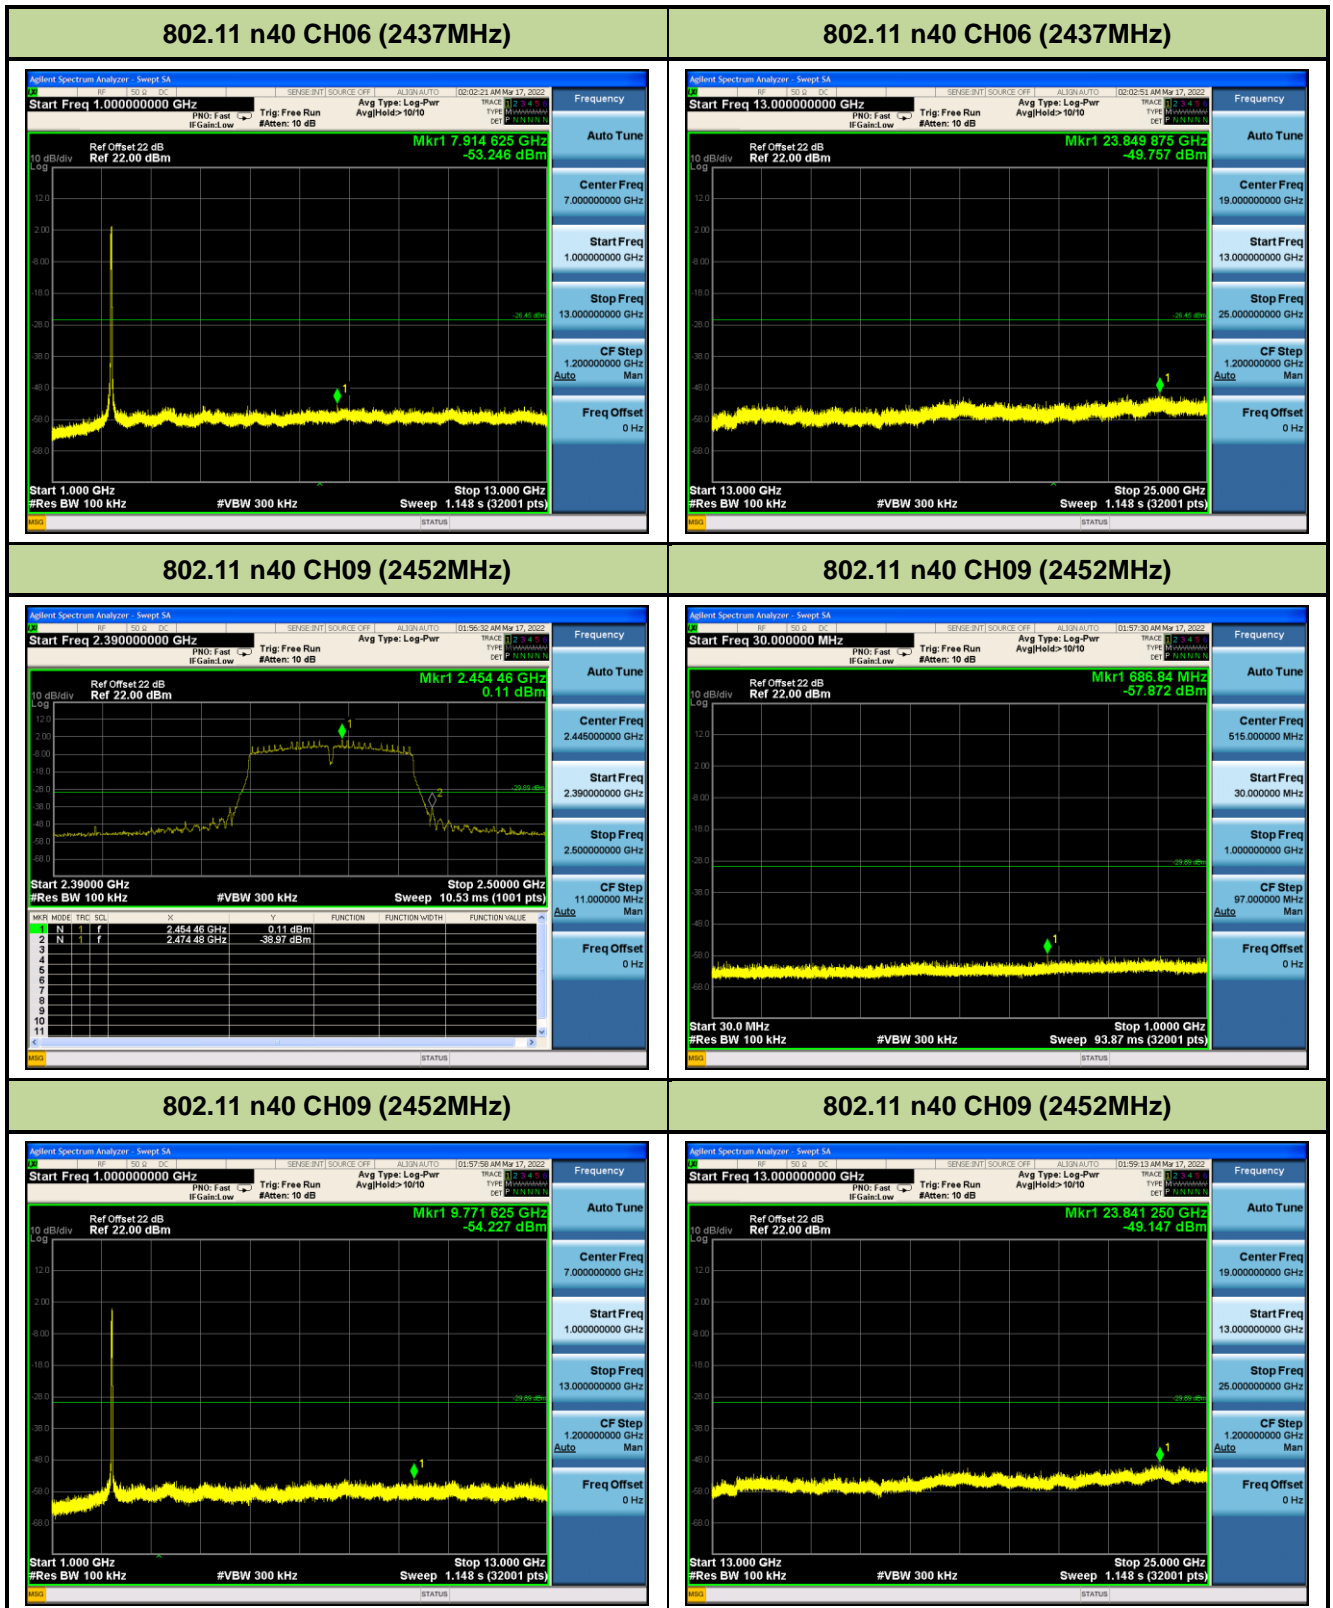

Antenna 1

802.11 b CH01 (2412MHz)

802.11 b CH01 (2412MHz)

802.11 b CH01 (2412MHz)

802.11 b CH01 (2412MHz)

802.11 b CH06 (2437MHz)

802.11 b CH06 (2437MHz)

802.11 ax20 CH01 (2412MHz)

802.11 ax20 CH01 (2412MHz)

802.11 ax20 CH01 (2412MHz)

802.11 ax20 CH01 (2412MHz)

802.11 ax20 CH06 (2437MHz)

802.11 ax20 CH06 (2437MHz)

802.11 ax20 CH06 (2437MHz)

802.11 ax20 CH06 (2437MHz)

802.11 ax20 CH11 (2462MHz)

802.11 ax20 CH11 (2462MHz)

802.11 ax20 CH11 (2462MHz)

802.11 ax20 CH11 (2462MHz)

802.11 ax40 CH03 (2422MHz)

802.11 ax40 CH03 (2422MHz)

802.11 ax40 CH03 (2422MHz)

802.11 ax40 CH03 (2422MHz)

802.11 ax40 CH06 (2437MHz)