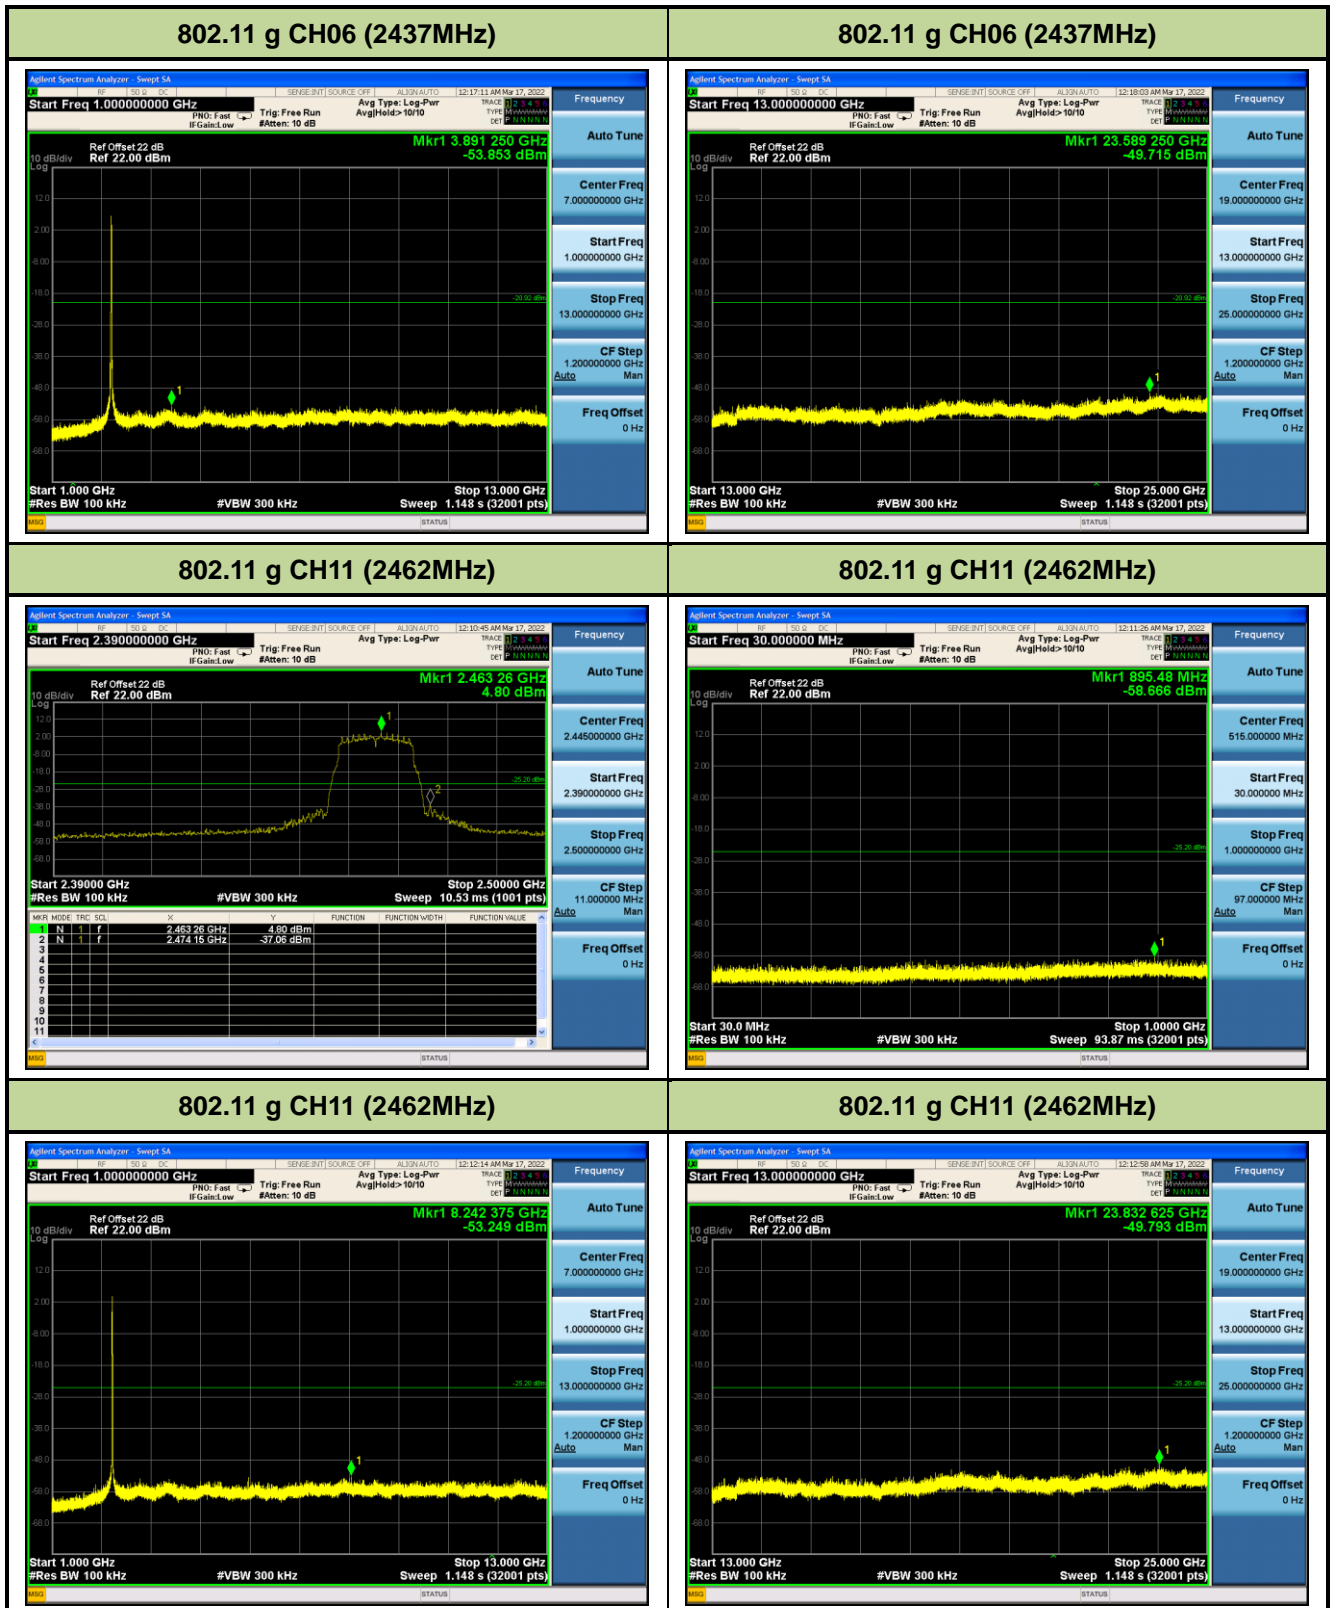

Antenna 1

802.11 b CH01 (2412MHz)

802.11 b CH01 (2412MHz)

802.11 b CH01 (2412MHz)

802.11 b CH01 (2412MHz)

802.11 b CH06 (2437MHz)

802.11 b CH06 (2437MHz)

802.11 ax20 CH01 (2412MHz)

802.11 ax20 CH01 (2412MHz)

802.11 ax20 CH01 (2412MHz)

802.11 ax20 CH01 (2412MHz)

802.11 ax20 CH06 (2437MHz)

802.11 ax20 CH06 (2437MHz)

802.11 ax20 CH06 (2437MHz)

802.11 ax20 CH06 (2437MHz)

802.11 ax20 CH11 (2462MHz)

802.11 ax20 CH11 (2462MHz)

802.11 ax20 CH11 (2462MHz)

802.11 ax20 CH11 (2462MHz)

802.11 ax40 CH03 (2422MHz)

802.11 ax40 CH03 (2422MHz)

802.11 ax40 CH03 (2422MHz)

802.11 ax40 CH03 (2422MHz)

802.11 ax40 CH06 (2437MHz)