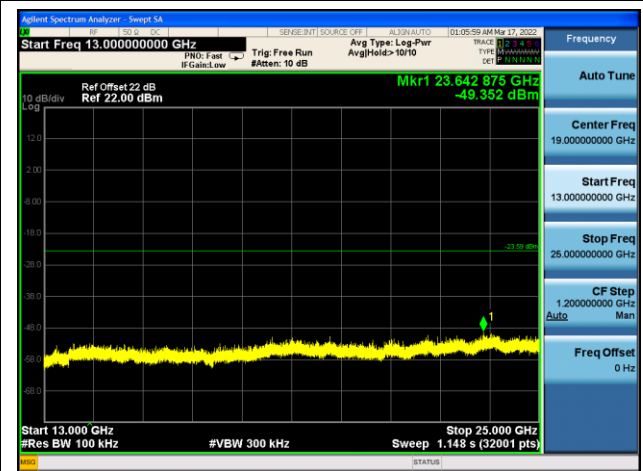

Antenna 1

802.11 b CH01 (2412MHz)

802.11 b CH01 (2412MHz)

802.11 b CH01 (2412MHz)

802.11 b CH01 (2412MHz)

802.11 b CH06 (2437MHz)

802.11 b CH06 (2437MHz)

802.11 ax20 CH01 (2412MHz)

802.11 ax20 CH01 (2412MHz)

802.11 ax20 CH01 (2412MHz)

802.11 ax20 CH01 (2412MHz)

802.11 ax20 CH06 (2437MHz)

802.11 ax20 CH06 (2437MHz)

802.11 ax20 CH06 (2437MHz)

802.11 ax20 CH06 (2437MHz)

802.11 ax20 CH11 (2462MHz)

802.11 ax20 CH11 (2462MHz)

802.11 ax20 CH11 (2462MHz)

802.11 ax20 CH11 (2462MHz)

802.11 ax40 CH03 (2422MHz)

802.11 ax40 CH03 (2422MHz)

802.11 ax40 CH03 (2422MHz)

802.11 ax40 CH03 (2422MHz)

802.11 ax40 CH06 (2437MHz)