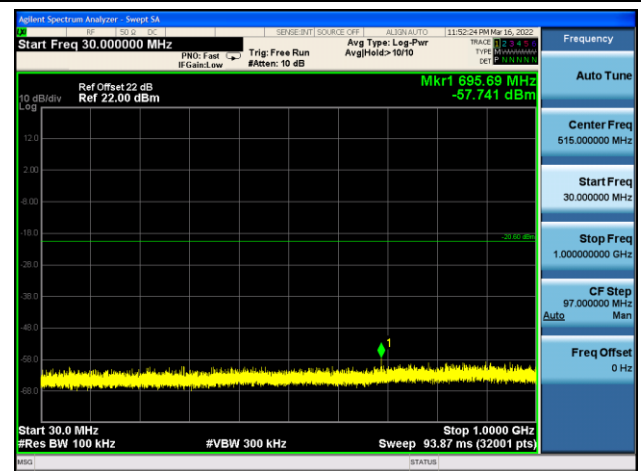

Antenna 1

802.11 b CH01 (2412MHz)

802.11 b CH01 (2412MHz)

802.11 b CH01 (2412MHz)

802.11 b CH01 (2412MHz)

802.11 b CH06 (2437MHz)

802.11 b CH06 (2437MHz)

802.11 ax20 CH01 (2412MHz)

802.11 ax20 CH01 (2412MHz)

802.11 ax20 CH01 (2412MHz)

802.11 ax20 CH01 (2412MHz)

802.11 ax20 CH06 (2437MHz)

802.11 ax20 CH06 (2437MHz)

802.11 ax20 CH06 (2437MHz)

802.11 ax20 CH06 (2437MHz)

802.11 ax20 CH11 (2462MHz)