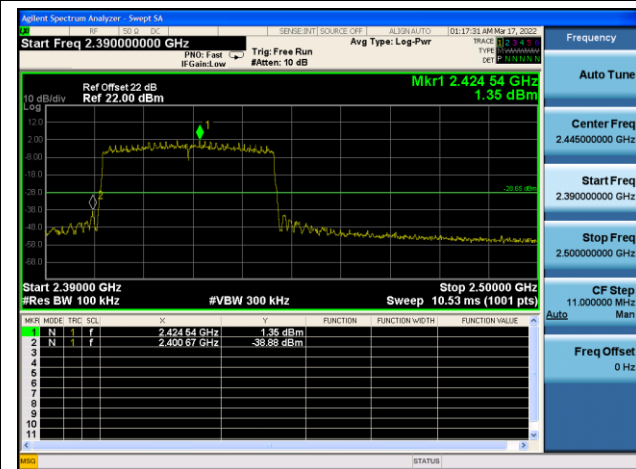

802.11 ax20 CH01 (2412MHz)

802.11 ax20 CH01 (2412MHz)

802.11 ax20 CH01 (2412MHz)

802.11 ax20 CH06 (2437MHz)

802.11 ax20 CH06 (2437MHz)

802.11 ax20 CH06 (2437MHz)

802.11 ax20 CH06 (2437MHz)

802.11 ax20 CH11 (2462MHz)

802.11 ax20 CH11 (2462MHz)

802.11 ax20 CH11 (2462MHz)

802.11 ax20 CH11 (2462MHz)

802.11 ax40 CH03 (2422MHz)

802.11 ax40 CH03 (2422MHz)

802.11 ax40 CH03 (2422MHz)

802.11 ax40 CH03 (2422MHz)

802.11 ax40 CH06 (2437MHz)

802.11 ax40 CH06 (2437MHz)
