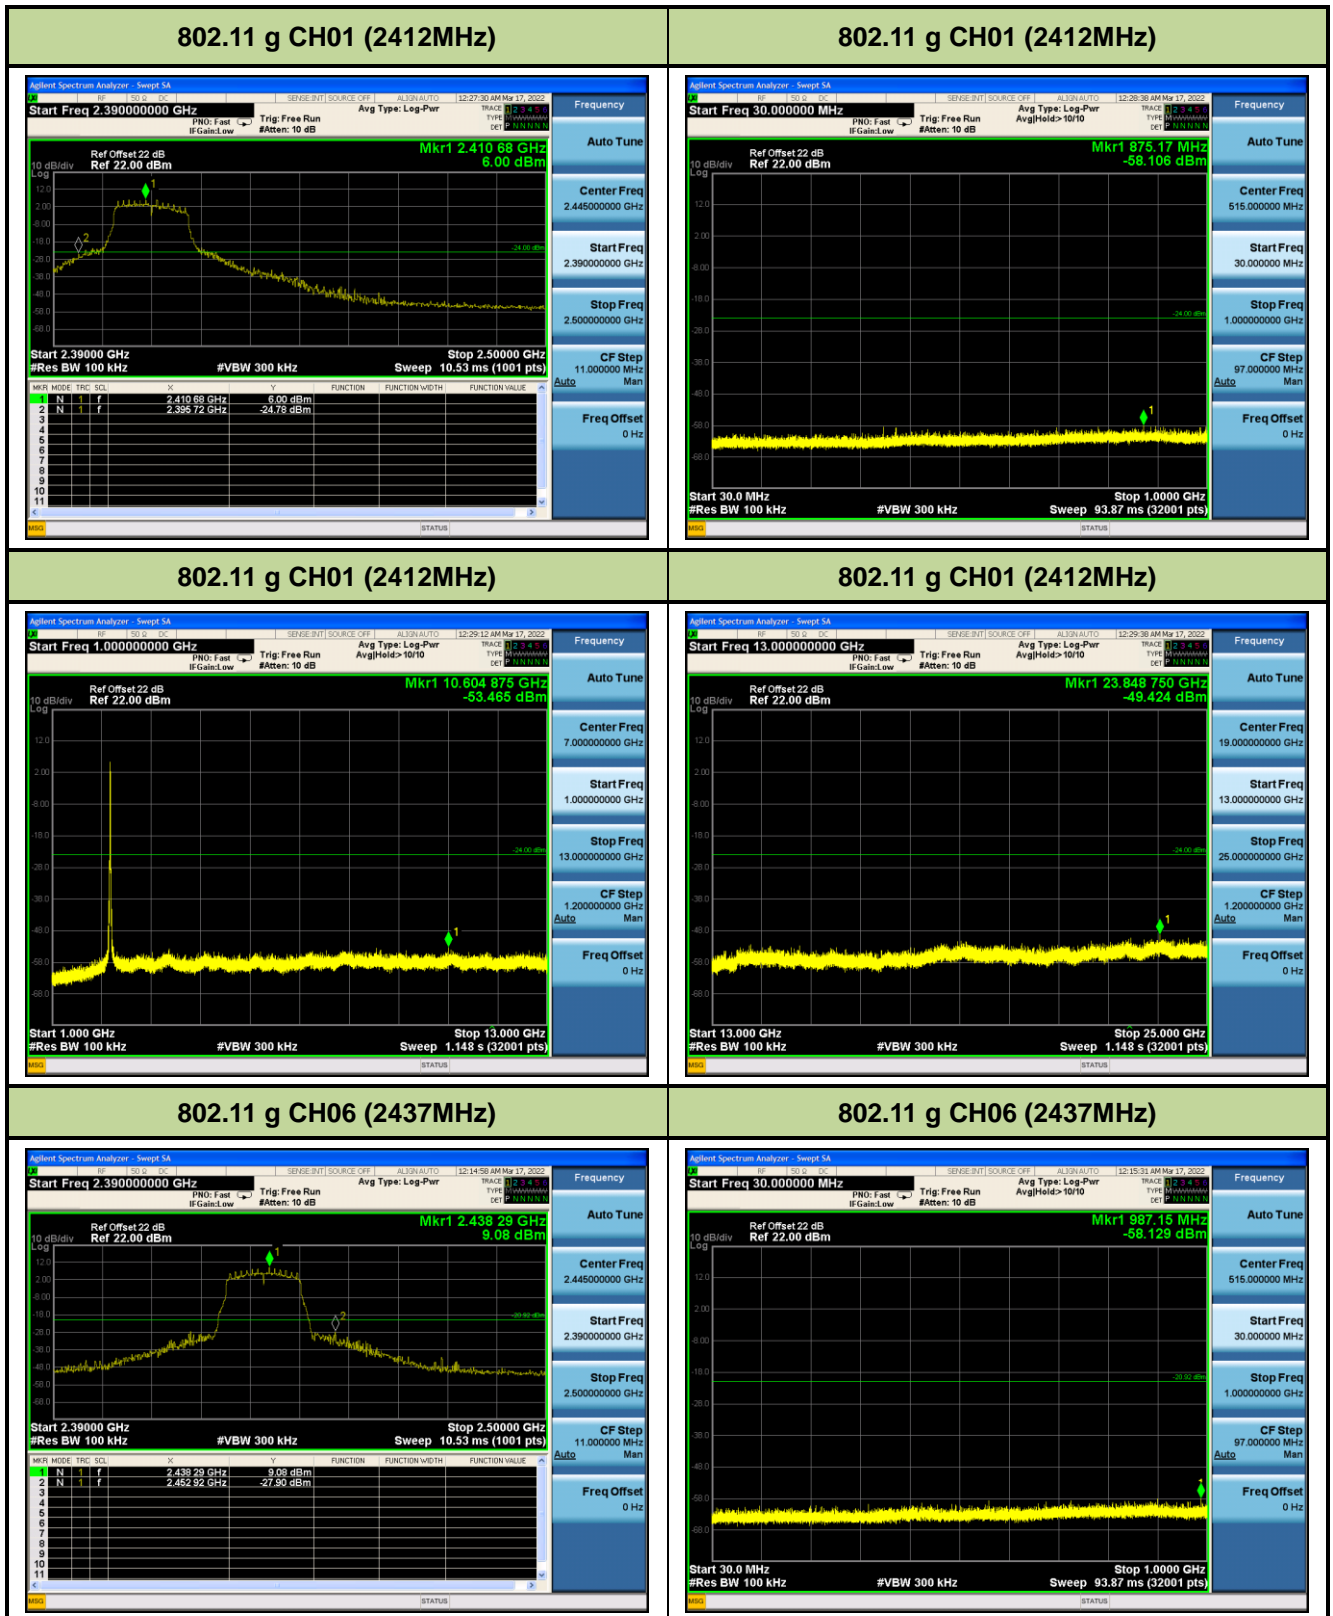

Antenna 1

802.11 b CH01 (2412MHz)

802.11 b CH01 (2412MHz)

802.11 b CH01 (2412MHz)

802.11 b CH01 (2412MHz)

802.11 b CH06 (2437MHz)

802.11 b CH06 (2437MHz)

802.11 ax20 CH01 (2412MHz)

802.11 ax20 CH01 (2412MHz)

802.11 ax20 CH01 (2412MHz)

802.11 ax20 CH01 (2412MHz)

802.11 ax20 CH06 (2437MHz)

802.11 ax20 CH06 (2437MHz)

802.11 ax20 CH06 (2437MHz)

802.11 ax20 CH06 (2437MHz)

802.11 ax20 CH11 (2462MHz)

802.11 ax20 CH11 (2462MHz)

802.11 ax20 CH11 (2462MHz)

802.11 ax20 CH11 (2462MHz)

802.11 ax40 CH03 (2422MHz)

802.11 ax40 CH03 (2422MHz)

802.11 ax40 CH03 (2422MHz)

802.11 ax40 CH03 (2422MHz)

802.11 ax40 CH06 (2437MHz)