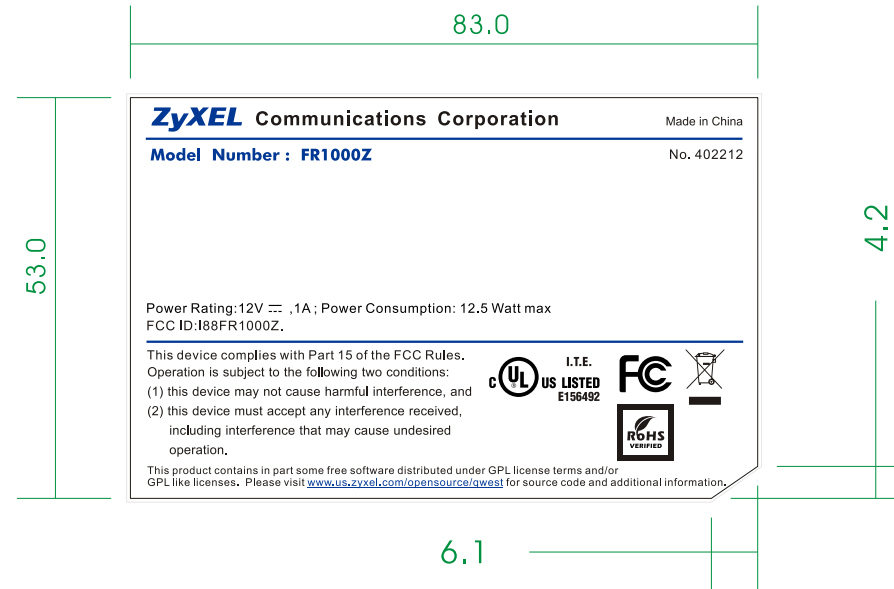

■ PANTONE 287C

註：

1. 材質為消銀龍
2. 字體印刷為黑色
3. 藍色部分為PANTONE 287C

ZyXEL COMMUNICATIONS CORPORATION				④					
				③	修改尺寸	X0		葉明珠	99/05/19
				②	刪除US, 新增FCC ID:I88FR1000Z.	X1		葉明珠	99/05/10
				①	NEW DESIGN	X0		葉明珠	99/04/30
DATE	99/05/19	TITLE	NBG4416 FOR QWEST,ROHS,BACK LABEL	ITEM	DESCRIPTION	LTR	ECO	AUTH	DATE
SCALE	1:1	DRAW No.	NBG4416 FOR QWEST-label_ID-01	DRAW BY	葉明珠	TOLERANCE	0-6±0.1 >6-30±0.2 >30-100±0.3	AUTH	DATE
UNIT	mm	PART No.	63-003-441601B	CHECKED BY					
MATERIAL		FINISHED		APPROVAL	徐慧	FILE NAME			