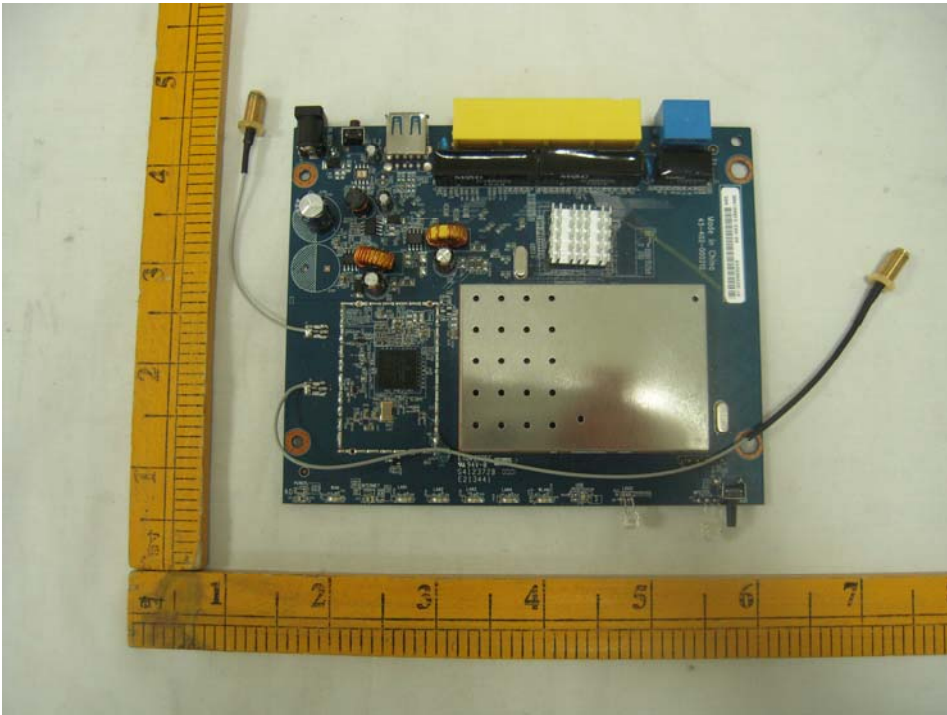

Wireless N FTTH Router (Model name: FR1000Z)

Inside photo:

1)

2)

3)

4)

5)

6)