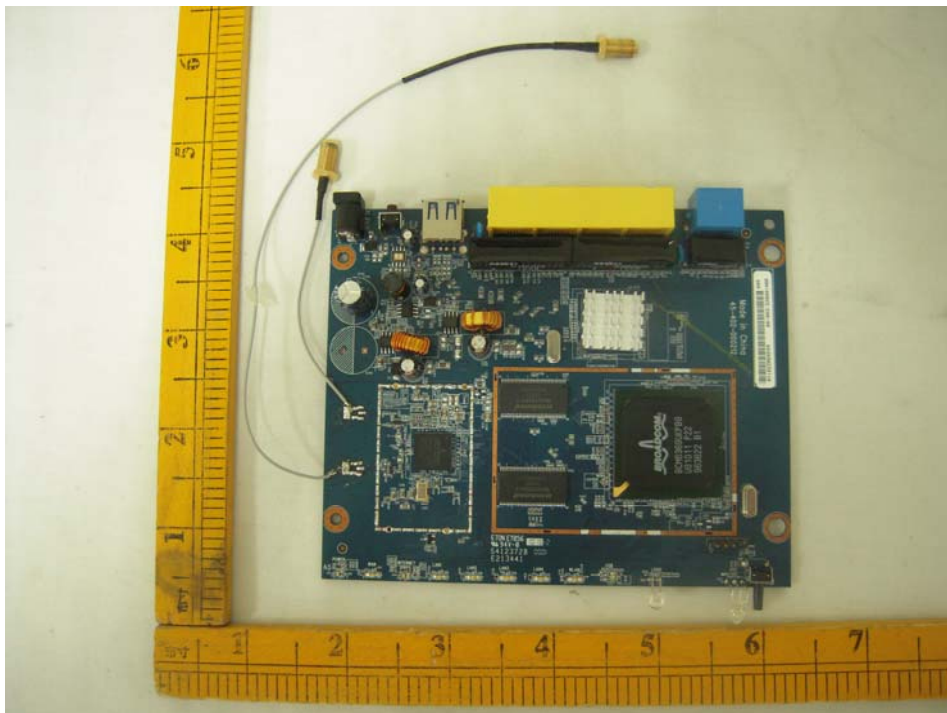

Wireless N FTTH Router (Model name: FR1000Z)

Inside photo:

1)

2)

3)

4)

5)

6)