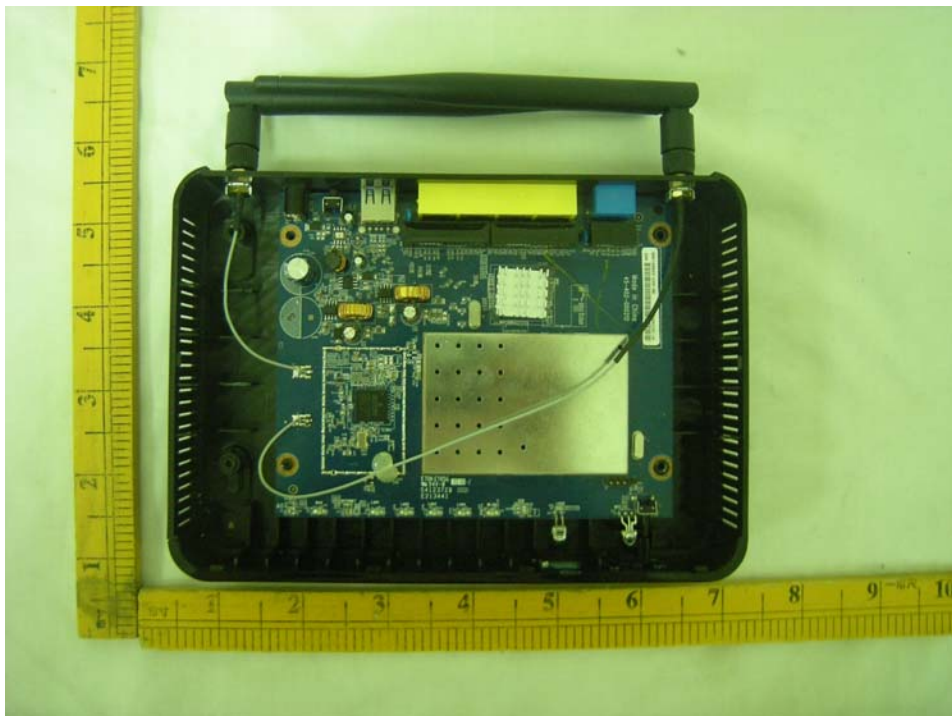

Wireless N FTTH Router (Model name: FR1000Z)

Inside photo:

1)

2)

3)

4)

5)

6)