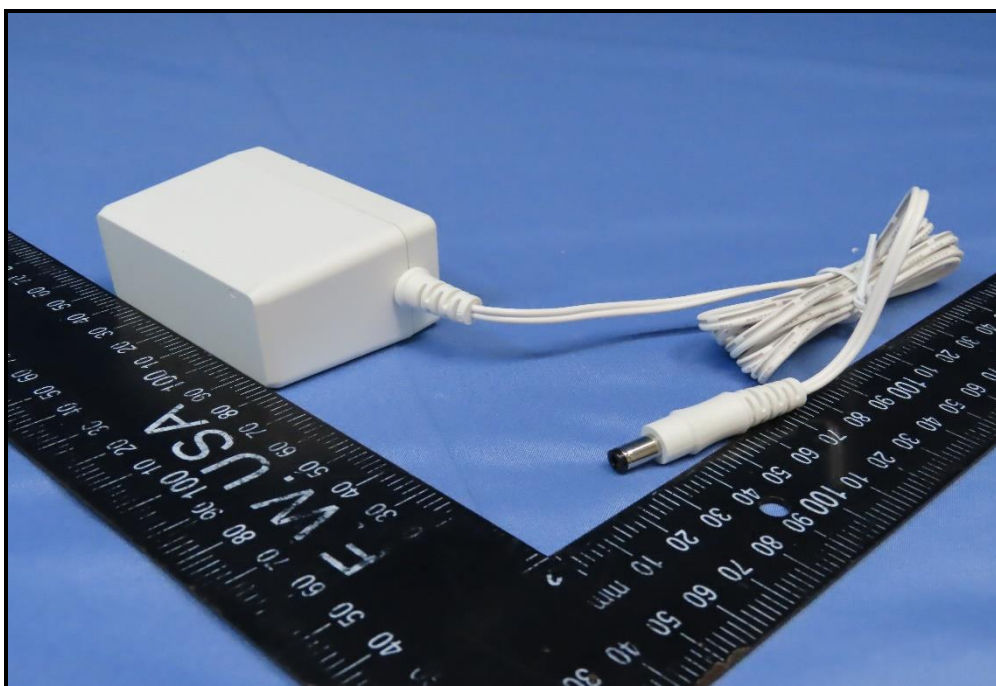

### CONSTRUCTION PHOTOS OF EUT

AC Adapter (Brand: APD, Model: WA-42F12FU)

Ethernet Cable