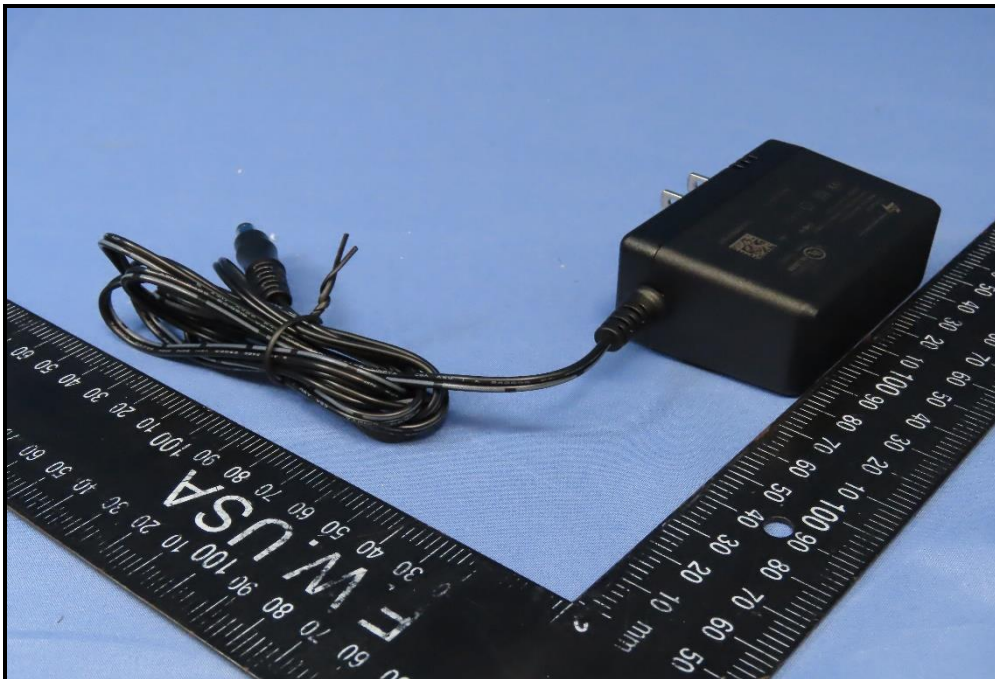

### CONSTRUCTION PHOTOS OF EUT

AC Adapter (Brand: APD, Model: WA-42F12FU)

Ethernet Cable