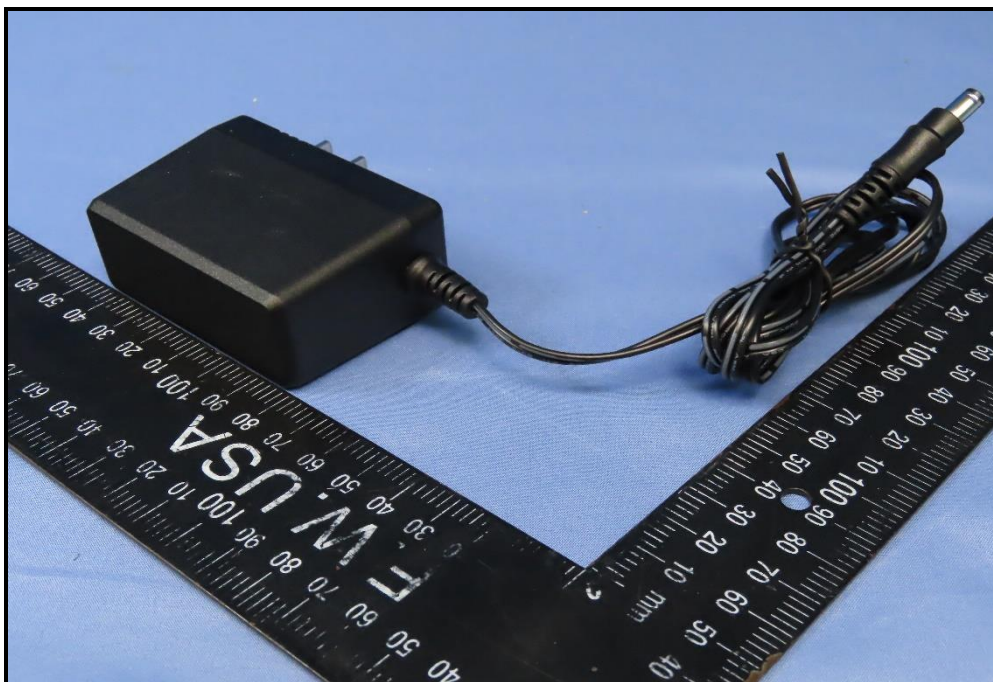

### CONSTRUCTION PHOTOS OF EUT

AC Adapter (Brand: APD, Model: WA-42F12FU)

Ethernet Cable