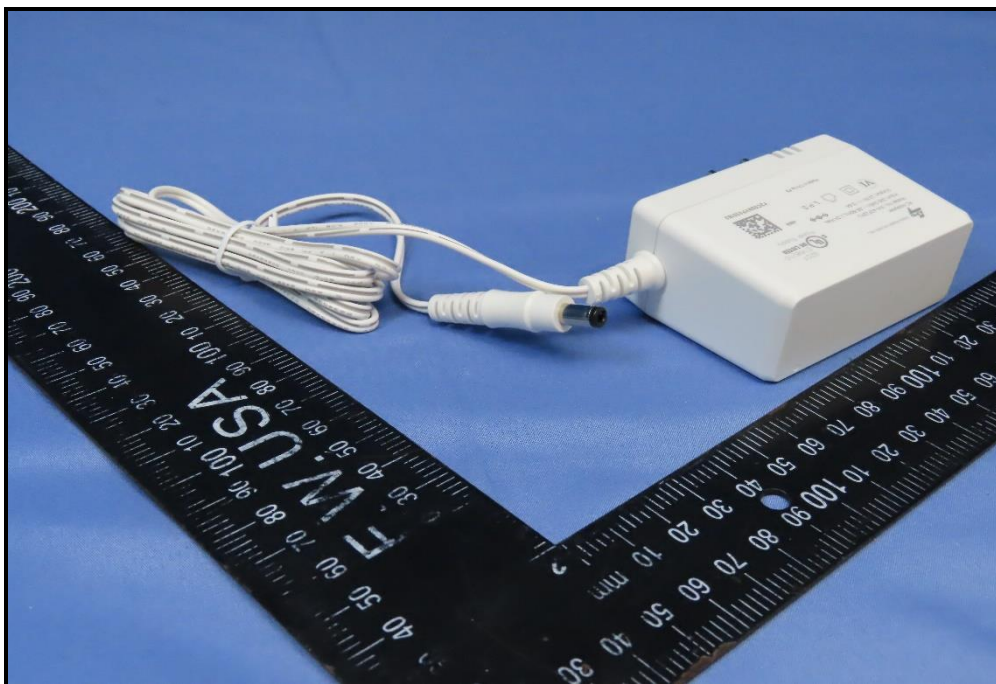

### CONSTRUCTION PHOTOS OF EUT

AC Adapter (Brand: APD, Model: WA-42F12FU)

Ethernet Cable