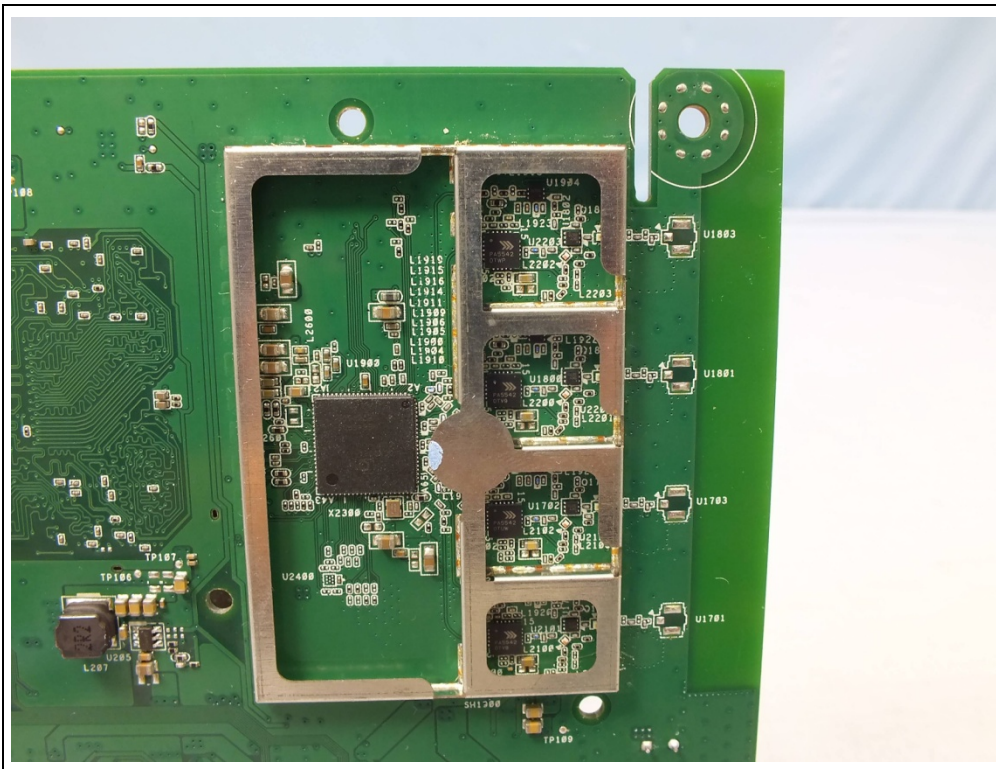

EUT Model: EMG6765-Q10A

5G ant. connector

2.4G ant. connector

**BUREAU
VERITAS**