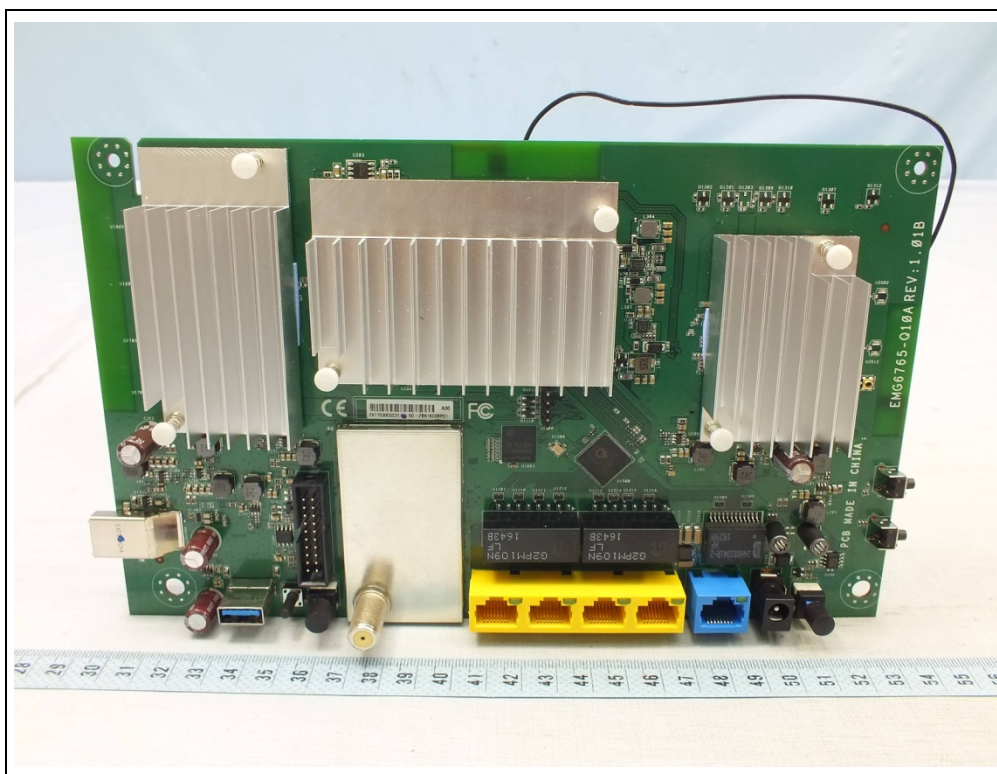

EUT Model: EMG6765-Q10A

5G ant. connector

2.4G ant. connector

**BUREAU
VERITAS**