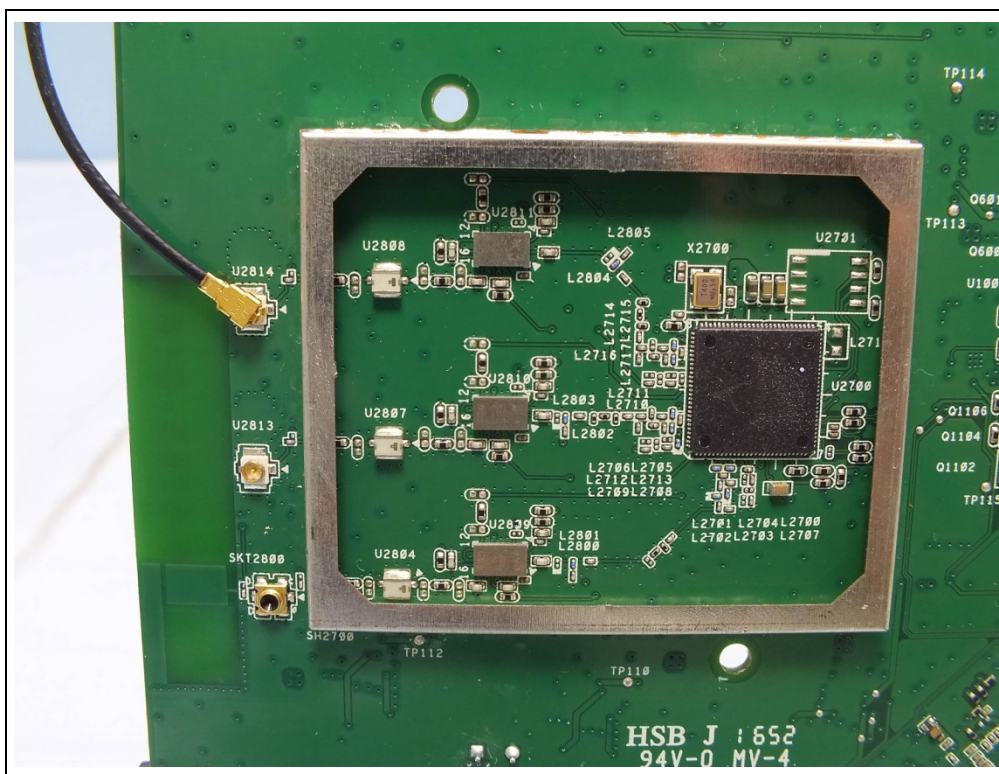

EUT Model: EMG6765-Q10A

5G ant. connector

2.4G ant. connector

**BUREAU
VERITAS**