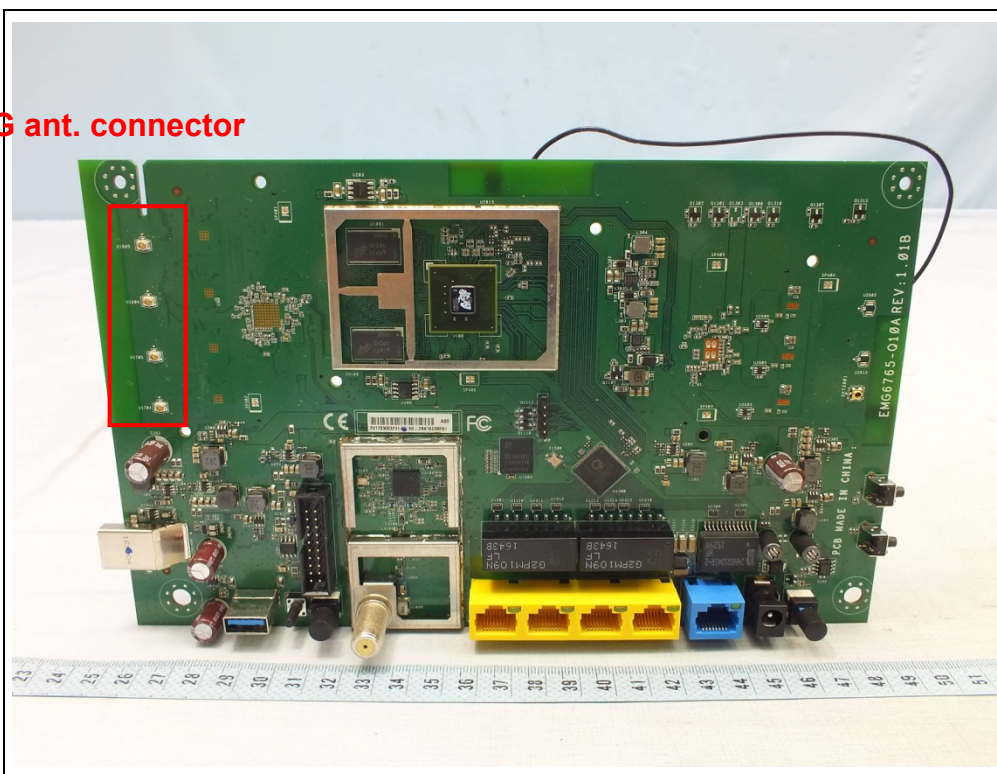

EUT Model: EMG6765-Q10A

5G ant. connector

2.4G ant. connector

**BUREAU
VERITAS**