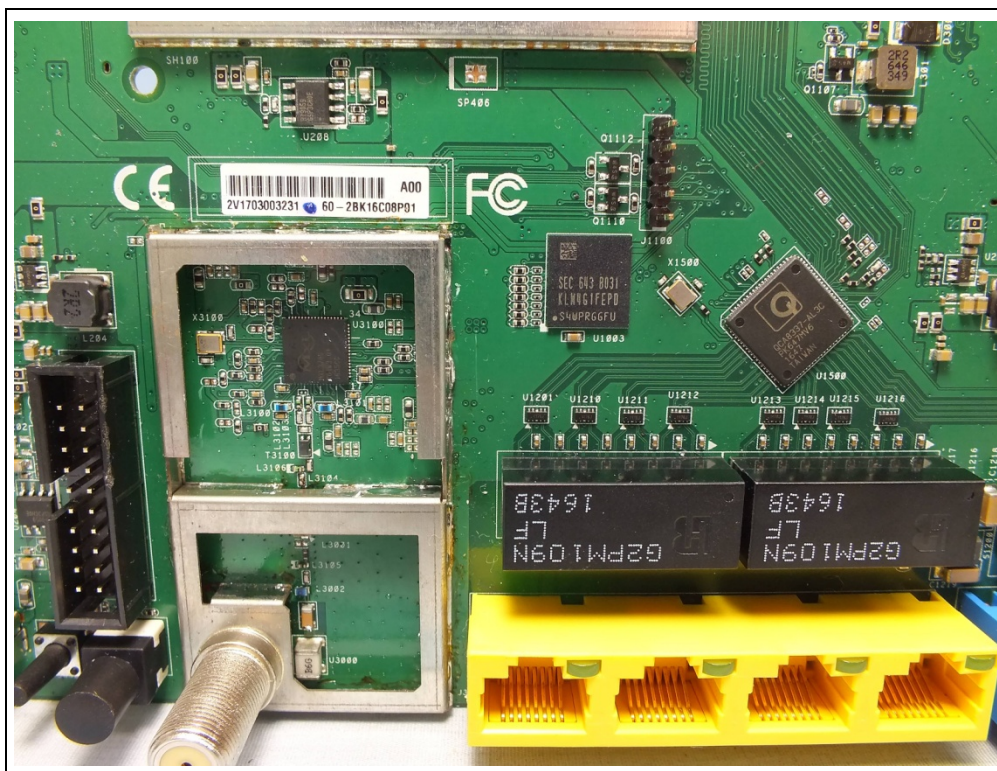

EUT Model: EMG6765-Q10A

5G ant. connector

2.4G ant. connector

**BUREAU
VERITAS**