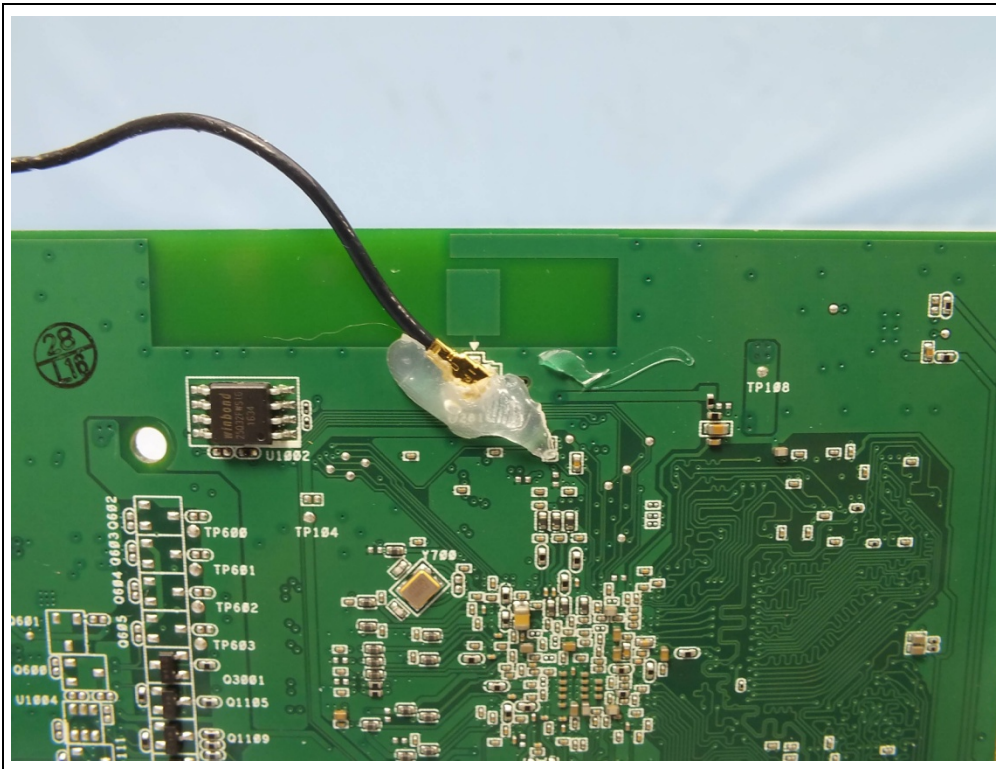

EUT Model: EMG6765-Q10A

5G ant. connector

2.4G ant. connector

**BUREAU
VERITAS**