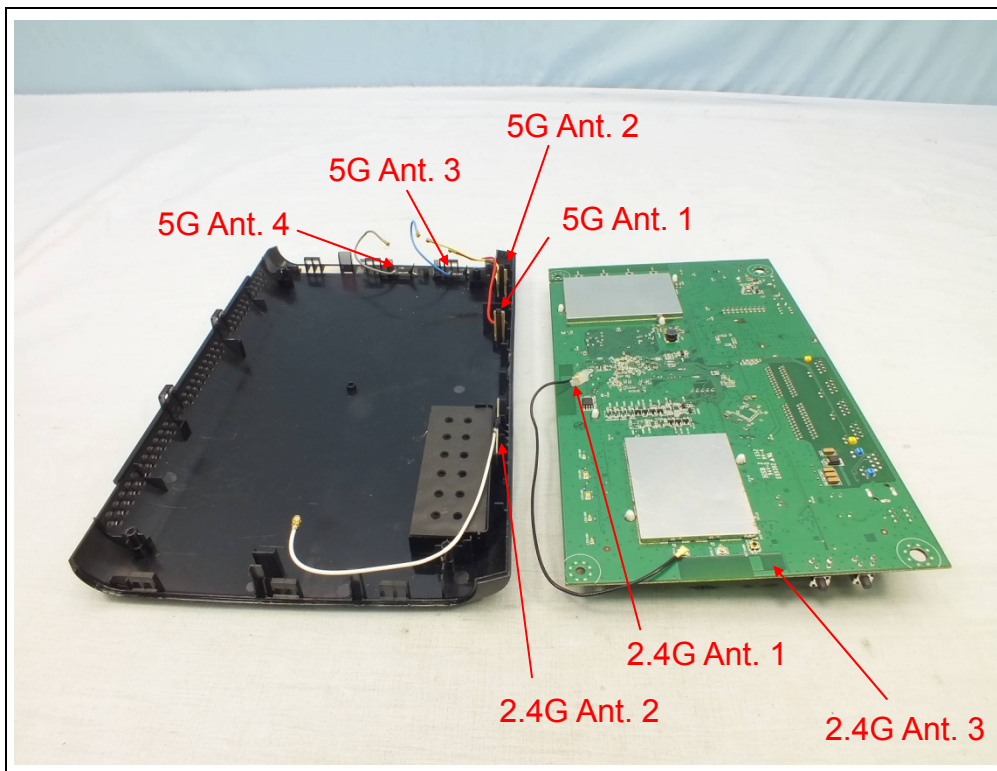

EUT Model: EMG6765-Q10A

5G ant. connector

2.4G ant. connector

**BUREAU
VERITAS**