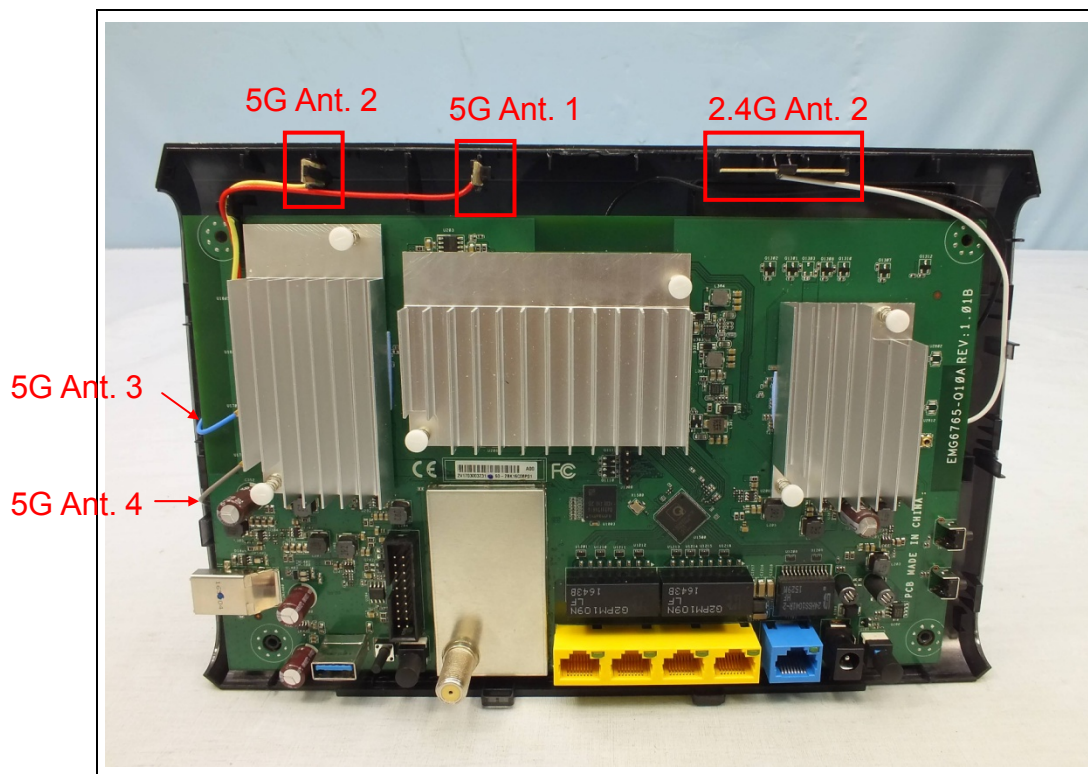

EUT Model: EMG6765-Q10A

5G ant. connector

2.4G ant. connector

**BUREAU
VERITAS**