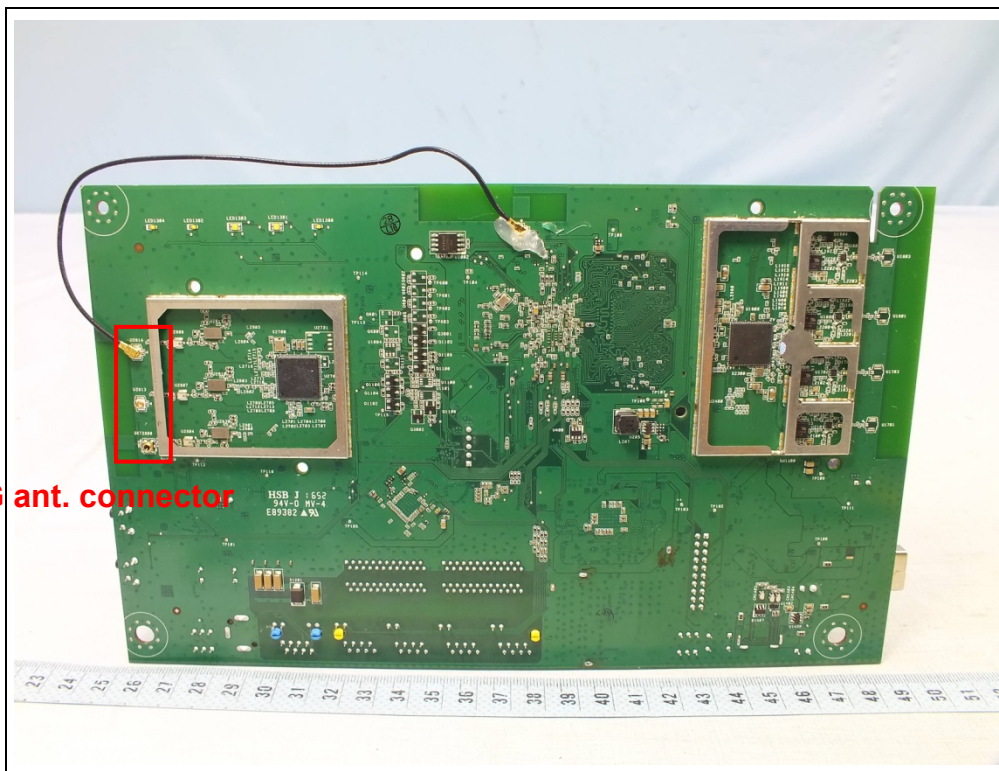

EUT Model: EMG6765-Q10A

5G ant. connector

2.4G ant. connector

**BUREAU
VERITAS**