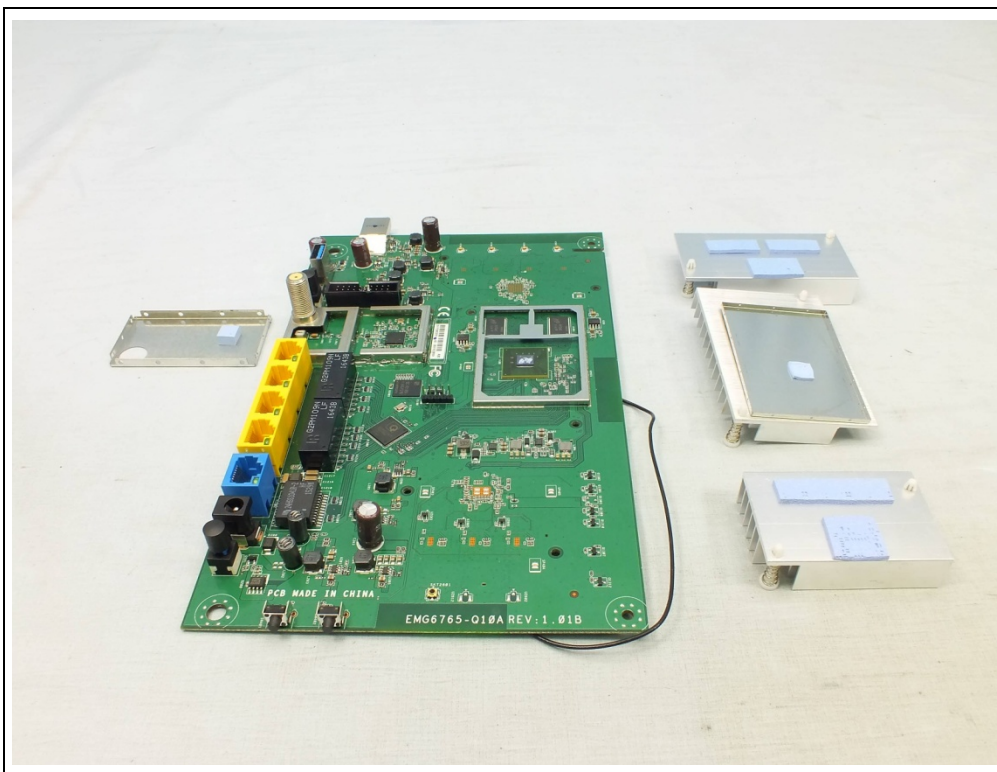

EUT Model: EMG6765-Q10A

5G ant. connector

2.4G ant. connector

**BUREAU
VERITAS**