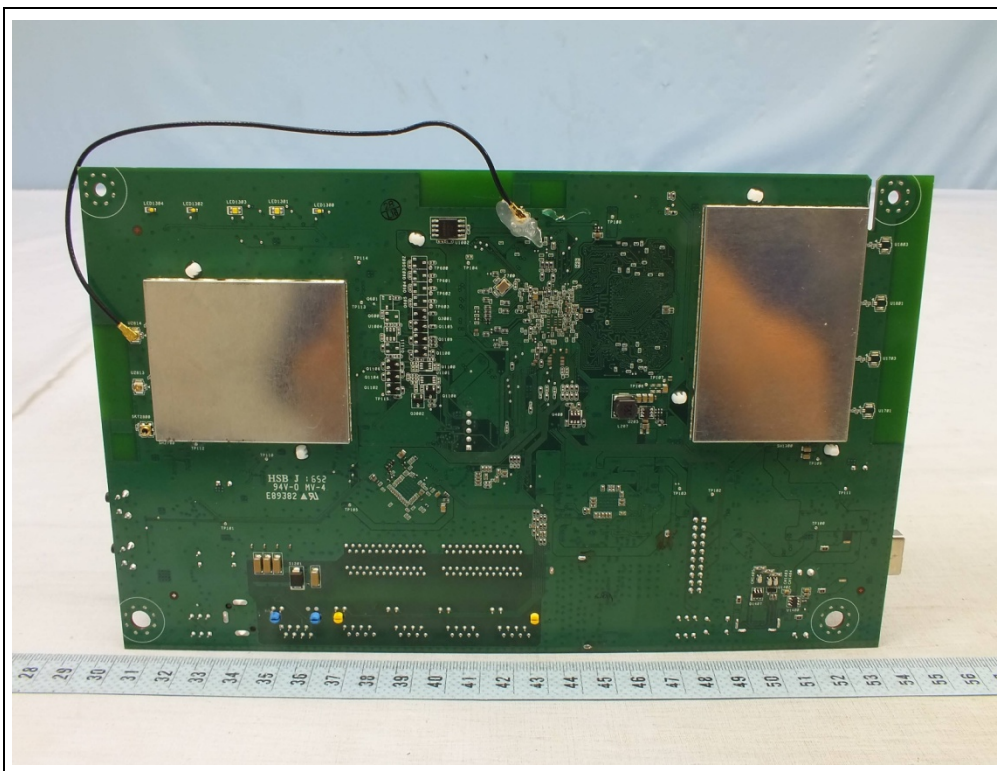

EUT Model: EMG6765-Q10A

5G ant. connector

2.4G ant. connector

**BUREAU
VERITAS**