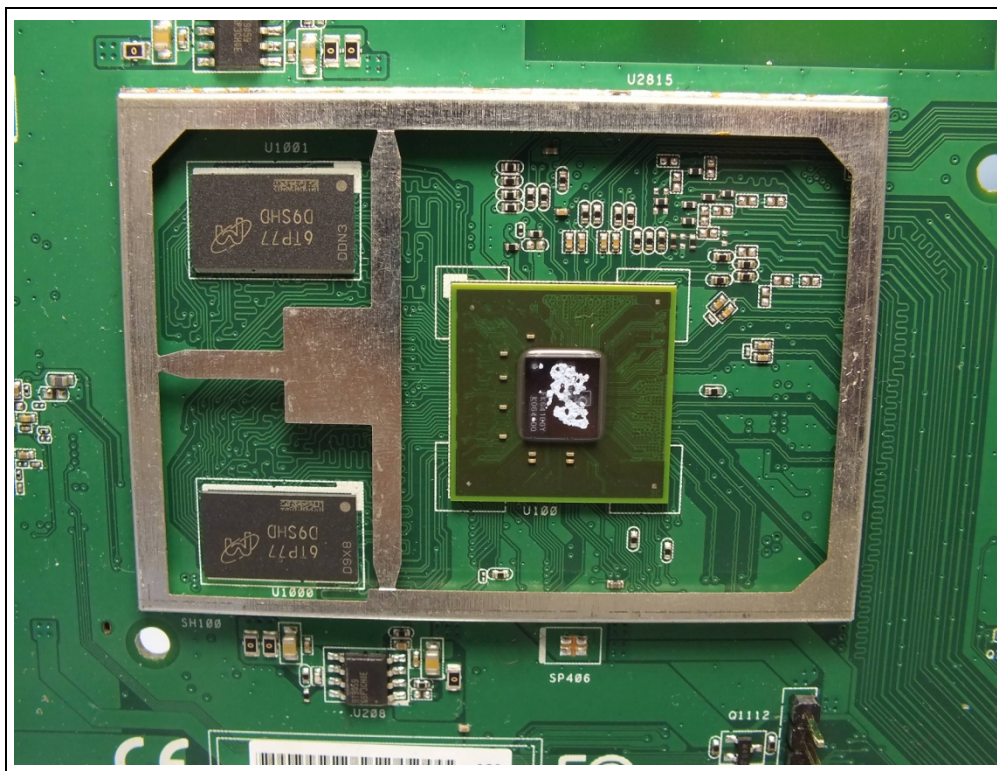

EUT Model: EMG6765-Q10A

5G ant. connector

2.4G ant. connector

**BUREAU
VERITAS**