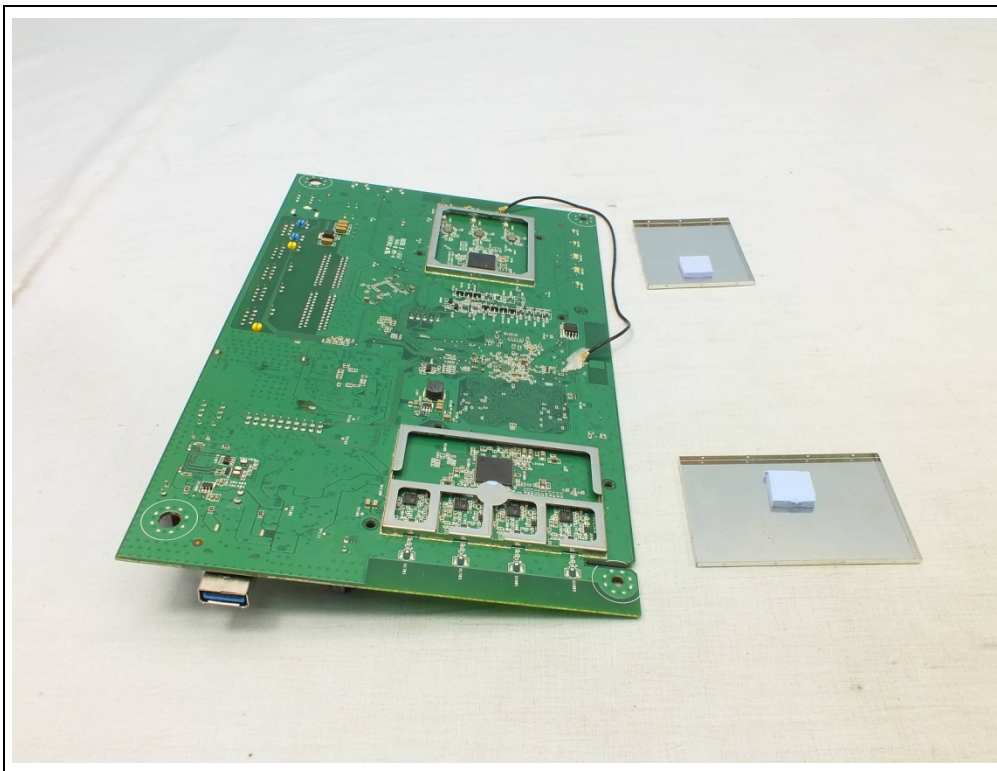

EUT Model: EMG6765-Q10A

5G ant. connector

2.4G ant. connector

**BUREAU
VERITAS**