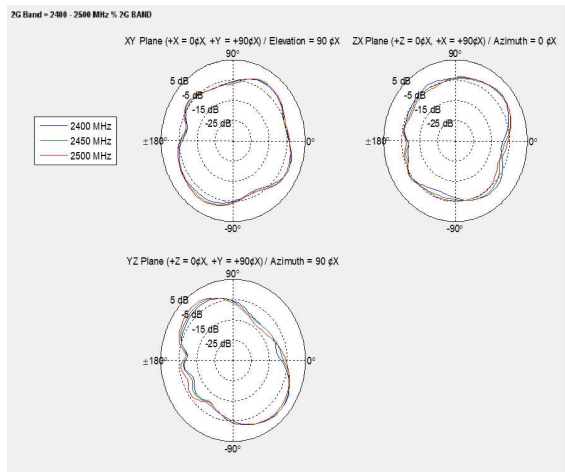

ARISTOTLE ENTERPRISES INC.

條件: new design Model: 11825-DB1 插件

Frequency (MHz)	3D			E-phi Avg. Gain			E-phi Peak Gain			E-theta Avg. Gain			E-theta Peak Gain		
	Efficiency	Avg. Gain	Peak Gain	XY-plane	YZ-plane	ZX-plane	XY-plane	YZ-plane	ZX-plane	XY-plane	YZ-plane	ZX-plane	XY-plane	YZ-plane	ZX-plane
2400.00	49.00	-3.10	2.06	0.21	-12.34	-7.08	0.82	-7.93	-2.68	-7.62	-7.48	-10.41	-2.43	0.92	-3.46
2450.00	51.62	-2.87	2.40	0.23	-11.93	-6.96	0.80	-7.59	-3.72	-7.42	-7.46	-10.36	-1.36	0.71	-2.51
2500.00	51.94	-2.85	2.34	0.23	-12.04	-7.32	0.70	-8.66	-4.25	-7.31	-7.57	-10.35	-0.88	-0.21	-2.61
Average	50.92	-2.94													
5150.00	53.90	-2.68	3.05	0.25	-7.09	-7.47	1.03	1.64	-0.51	-11.52	-8.66	-7.58	-3.05	-0.91	0.92
5250.00	51.91	-2.85	2.67	0.26	-6.29	-7.97	1.07	1.54	-3.11	-10.43	-9.28	-7.24	-3.01	-1.70	1.47
5350.00	54.27	-2.65	2.80	0.31	-4.97	-8.89	1.21	2.72	-3.01	-9.01	-10.35	-7.57	-2.80	-3.51	2.78
5475.00	55.62	-2.55	4.53	0.27	-5.17	-8.74	1.23	3.25	-3.04	-7.92	-8.92	-7.51	-3.69	-2.08	2.74
5600.00	54.01	-2.68	4.04	0.18	-5.72	-9.69	0.74	2.54	-3.22	-8.37	-9.31	-7.74	-4.27	-3.86	1.47
5725.00	54.74	-2.62	3.94	0.17	-6.49	-9.58	0.60	2.15	-3.02	-8.56	-9.32	-7.22	-3.63	-4.45	0.93
5750.00	55.18	-2.58	3.92	0.17	-6.72	-9.61	0.60	2.04	-3.07	-8.69	-9.31	-7.25	-3.85	-4.60	0.78
5825.00	48.61	-3.13	3.38	0.15	-7.79	-10.40	0.54	1.20	-3.36	-9.30	-9.70	-7.84	-4.28	-5.03	0.12
5875.00	43.81	-3.58	3.02	0.14	-8.51	-10.95	0.50	0.65	-3.59	-9.48	-10.03	-8.32	-4.16	-5.11	-0.36
Average	52.45	-2.81													