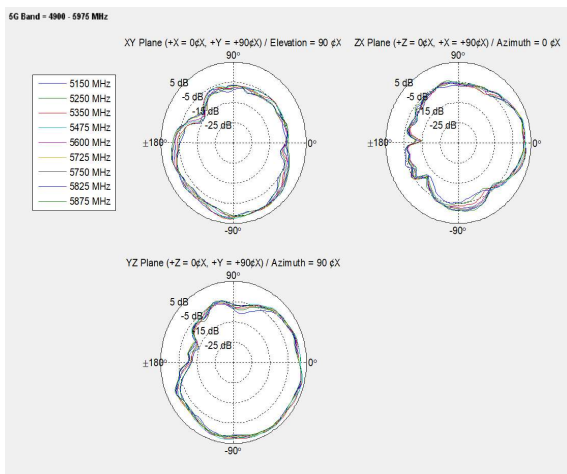

條件: new design Model: 11825-DB2 插件

Frequency (MHz)	3D			E-phi Avg. Gain			E-phi Peak Gain			E-theta Avg. Gain			E-theta Peak Gain		
	Efficiency	Avg. Gain	Peak Gain	XY-plane	YZ-plane	ZX-plane	XY-plane	YZ-plane	ZX-plane	XY-plane	YZ-plane	ZX-plane	XY-plane	YZ-plane	ZX-plane
2400.00	61.11	-2.14	3.64	-6.16	-5.18	-9.18	2.17	-1.47	-0.03	-8.54	-7.83	-8.51	-5.27	-8.21	1.82
2450.00	63.78	-1.95	3.95	-5.78	-5.59	-8.77	2.60	-2.12	0.44	-8.23	-7.77	-8.44	-4.99	-8.74	2.51
2500.00	61.31	-2.12	3.81	-6.08	-6.16	-8.94	2.52	-2.78	0.08	-8.52	-8.41	-8.27	-5.40	-8.54	2.50
Average	62.07	-2.07													
5150.00	56.34	-2.49	3.99	-6.04	-5.14	-11.57	2.05	3.97	-6.04	-9.51	-10.63	-7.53	-3.87	-4.59	2.87
5250.00	56.89	-2.45	3.69	-6.21	-4.32	-10.75	2.40	4.09	-4.30	-9.39	-9.71	-7.25	-3.83	-3.42	2.80
5350.00	60.86	-2.16	3.85	-5.59	-3.59	-9.87	3.13	4.30	-3.27	-8.82	-8.77	-6.62	-3.27	-2.43	2.79
5475.00	61.98	-2.08	4.31	-6.61	-4.40	-9.80	2.23	3.96	-3.25	-8.76	-8.56	-6.72	-3.56	-2.60	2.20
5600.00	55.13	-2.89	3.66	-7.49	-5.21	-10.08	1.23	3.11	-3.37	-9.31	-8.93	-7.40	-3.92	-3.89	1.12
5725.00	58.28	-2.34	3.64	-7.49	-6.48	-9.73	0.86	2.82	-3.95	-9.19	-9.20	-7.73	-3.31	-4.24	1.16
5750.00	57.17	-2.43	3.38	-7.60	-6.73	-9.72	0.38	2.69	-4.25	-9.27	-9.50	-7.87	-3.51	-4.09	0.93
5825.00	55.77	-2.54	2.98	-7.69	-6.22	-9.27	0.17	2.39	-3.96	-9.63	-9.34	-8.02	-3.48	-3.27	0.57
5875.00	57.63	-2.39	2.99	-7.42	-6.10	-8.64	0.27	2.47	-3.36	-9.51	-8.93	-7.86	-3.54	-3.02	0.68
Average	57.78	-2.38													

Address: 8F, No.63, Juguang Rd, Zhonghe Dist, New Taipei City 235, Taiwan, R.O.C.
Tel : +886-2-2225-8209 Fax: +886-2-2225-7523 www.aristotle.com.tw