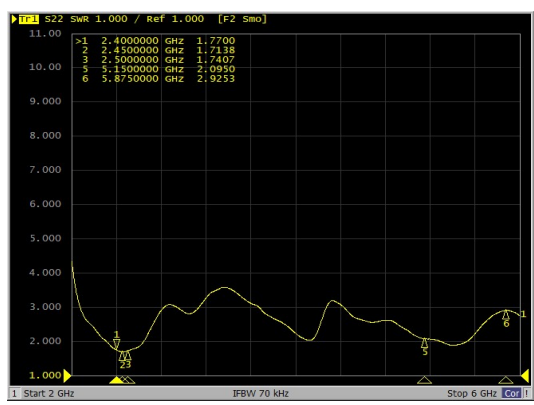

ARISTOTLE ENTERPRISES INC.

條件: new design Model: 11825-DB1 插件

Frequency (MHz)	3D			E-phi Avg. Gain			E-phi Peak Gain			E-theta Avg. Gain			E-theta Peak Gain		
	Efficiency	Avg. Gain	Peak Gain	XY-plane	YZ-plane	ZX-plane	XY-plane	YZ-plane	ZX-plane	XY-plane	YZ-plane	ZX-plane	XY-plane	YZ-plane	ZX-plane
2400.00	49.00	-3.10	2.06	0.21	-12.34	-7.08	0.82	-7.93	-2.68	-7.62	-7.48	-10.41	-2.43	0.92	-3.46
2450.00	51.62	-2.87	2.40	0.23	-11.93	-6.96	0.80	-7.59	-3.72	-7.42	-7.46	-10.36	-1.36	0.71	-2.51
2500.00	51.94	-2.85	2.34	0.23	-12.04	-7.32	0.70	-8.66	-4.25	-7.31	-7.57	-10.35	-0.88	-0.21	-2.61
Average	50.92	-2.94													
5150.00	53.90	-2.68	3.05	0.25	-7.09	-7.47	1.03	1.64	-0.51	-11.52	-8.66	-7.58	-3.05	-0.91	0.92
5250.00	51.91	-2.85	2.67	0.26	-6.29	-7.97	1.07	1.54	-3.11	-10.43	-9.28	-7.24	-3.01	-1.70	1.47
5350.00	54.27	-2.65	2.80	0.31	-4.97	-8.89	1.21	2.72	-3.01	-9.01	-10.35	-7.57	-2.80	-3.51	2.78
5475.00	55.62	-2.55	4.53	0.27	-5.17	-8.74	1.23	3.25	-3.04	-7.92	-8.92	-7.51	-3.69	-2.08	2.74
5600.00	54.01	-2.68	4.04	0.18	-5.72	-9.69	0.74	2.54	-3.22	-8.37	-9.31	-7.74	-4.27	-3.86	1.47
5725.00	54.74	-2.62	3.94	0.17	-6.49	-9.58	0.60	2.15	-3.02	-8.56	-9.32	-7.22	-3.63	-4.45	0.93
5750.00	55.18	-2.58	3.92	0.17	-6.72	-9.61	0.60	2.04	-3.07	-8.69	-9.31	-7.25	-3.85	-4.60	0.78
5825.00	48.61	-3.13	3.38	0.15	-7.79	-10.40	0.54	1.20	-3.36	-9.30	-9.70	-7.84	-4.28	-5.03	0.12
5875.00	43.81	-3.58	3.02	0.14	-8.51	-10.95	0.50	0.65	-3.59	-9.48	-10.03	-8.32	-4.16	-5.11	-0.36
Average	52.45	-2.81													