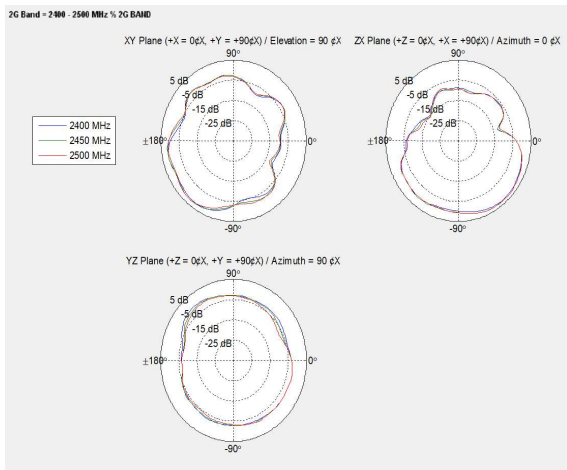

條件: new design Model: 11825-DB2 插件

Frequency (MHz)	3D			E-phi Avg. Gain			E-phi Peak Gain			E-theta Avg. Gain			E-theta Peak Gain		
	Efficiency	Avg. Gain	Peak Gain	XY-plane	YZ-plane	ZX-plane	XY-plane	YZ-plane	ZX-plane	XY-plane	YZ-plane	ZX-plane	XY-plane	YZ-plane	ZX-plane
2400.00	61.11	-2.14	3.64	-6.16	-5.18	-9.18	2.17	-1.47	-0.03	-8.54	-7.83	-8.51	-5.27	-8.21	1.82
2450.00	63.78	-1.95	3.95	-5.78	-5.59	-8.77	2.60	-2.12	0.44	-8.23	-7.77	-8.44	-4.99	-8.74	2.51
2500.00	61.31	-2.12	3.81	-6.08	-6.16	-8.94	2.52	-2.78	0.08	-8.52	-8.41	-8.27	-5.40	-8.54	2.50
Average	62.07	-2.07													
5150.00	56.34	-2.49	3.99	-6.04	-5.14	-11.57	2.05	3.97	-6.04	-9.51	-10.63	-7.53	-3.87	-4.59	2.87
5250.00	56.89	-2.45	3.69	-6.21	-4.32	-10.75	2.40	4.09	-4.30	-9.39	-9.71	-7.25	-3.83	-3.42	2.80
5350.00	60.86	-2.16	3.85	-5.59	-3.59	-9.87	3.13	4.30	-3.27	-8.82	-8.77	-6.62	-3.27	-2.43	2.79
5475.00	61.98	-2.08	4.31	-6.61	-4.40	-9.80	2.23	3.96	-3.25	-8.76	-8.56	-6.72	-3.56	-2.60	2.20
5600.00	55.13	-2.89	3.66	-7.49	-5.21	-10.08	1.23	3.11	-3.37	-9.31	-8.93	-7.40	-3.92	-3.89	1.12
5725.00	58.28	-2.34	3.64	-7.49	-6.48	-9.73	0.86	2.82	-3.95	-9.19	-9.20	-7.73	-3.31	-4.24	1.16
5750.00	57.17	-2.43	3.38	-7.60	-6.73	-9.72	0.38	2.69	-4.25	-9.27	-9.50	-7.87	-3.51	-4.09	0.93
5825.00	55.77	-2.54	2.98	-7.69	-6.22	-9.27	0.17	2.39	-3.96	-9.63	-9.34	-8.02	-3.48	-3.27	0.57
5875.00	57.63	-2.39	2.99	-7.42	-6.10	-8.64	0.27	2.47	-3.36	-9.51	-8.93	-7.86	-3.54	-3.02	0.68
Average	57.78	-2.38													

Address: 8F, No.63, Juguang Rd, Zhonghe Dist, New Taipei City 235, Taiwan, R.O.C.
Tel : +886-2-2225-8209 Fax: +886-2-2225-7523 www.aristotle.com.tw