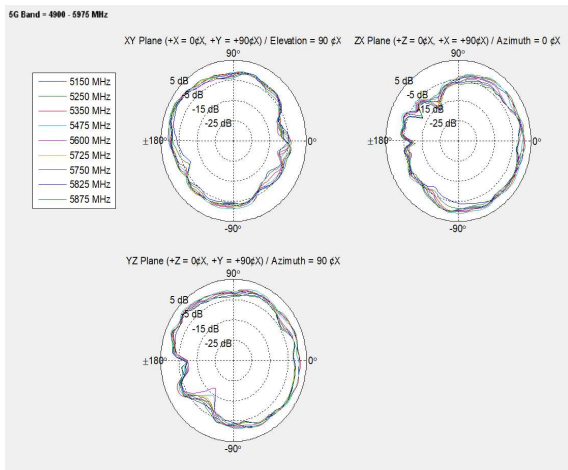

ARISTOTLE ENTERPRISES INC.

條件: new design Model: 11825-5G 插件

Frequency (MHz)	3D			E-phi Avg. Gain			E-phi Peak Gain			E-theta Avg. Gain			E-theta Peak Gain		
	Efficiency	Avg. Gain	Peak Gain	XY-plane	YZ-plane	ZX-plane	XY-plane	YZ-plane	ZX-plane	XY-plane	YZ-plane	ZX-plane	XY-plane	YZ-plane	ZX-plane
5150.00	62.23	-2.06	2.79	-5.50	-3.05	-7.81	0.34	1.01	0.43	-11.78	-8.27	-9.04	-5.73	0.33	-2.37
5250.00	68.96	-1.81	3.54	-4.50	-2.74	-6.89	1.47	1.74	0.77	-11.02	-8.22	-8.42	-5.11	0.84	-2.04
5350.00	70.35	-1.53	3.81	-3.90	-2.42	-6.28	2.35	1.80	1.39	-9.43	-7.64	-8.36	-4.96	1.16	-2.44
5475.00	70.81	-1.50	3.74	-4.55	-3.32	-6.10	2.23	1.65	1.77	-9.28	-7.79	-8.68	-4.67	0.29	-1.80
5600.00	65.26	-1.85	2.85	-5.24	-4.92	-6.75	1.11	0.41	1.15	-10.20	-8.27	-10.89	-4.84	-1.50	-3.28
5725.00	65.60	-1.83	3.48	-5.12	-4.44	-7.05	1.51	-0.02	0.41	-10.42	-7.83	-11.44	-4.77	-1.55	-4.05
5750.00	65.59	-1.83	3.60	-5.28	-5.59	-7.26	1.53	-0.15	0.19	-10.51	-7.95	-11.46	-4.64	-1.50	-4.14
5825.00	64.70	-1.89	3.43	-5.41	-5.59	-7.45	0.93	-0.26	0.02	-10.66	-8.30	-11.68	-4.19	-1.37	-4.54
5875.00	63.26	-1.99	3.01	-5.46	-5.45	-7.61	0.93	-0.08	-0.22	-10.87	-8.36	-11.79	-4.71	-1.18	-4.67
Average	66.31	-1.79													

Address: 8F, No.63, Juguang Rd, Zhonghe Dist, New Taipei City 235, Taiwan, R.O.C.
Tel : +886-2-2225-8209 Fax: +886-2-2225-7523 www.aristotle.com.tw