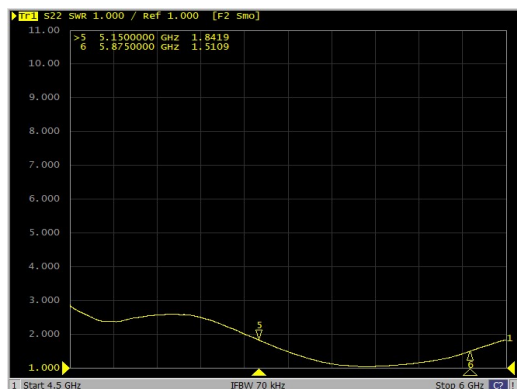

ARISTOTLE ENTERPRISES INC.

條件: new design Model: 11825-5G 插件

Frequency (MHz)	3D			E-phi Avg. Gain			E-phi Peak Gain			E-theta Avg. Gain			E-theta Peak Gain		
	Efficiency	Avg. Gain	Peak Gain	XY-plane	YZ-plane	ZX-plane	XY-plane	YZ-plane	ZX-plane	XY-plane	YZ-plane	ZX-plane	XY-plane	YZ-plane	ZX-plane
5150.00	62.23	-2.06	2.79	-5.50	-3.05	-7.81	0.34	1.01	0.43	-11.78	-8.27	-9.04	-5.73	0.33	-2.37
5250.00	68.96	-1.81	3.54	-4.50	-2.74	-6.89	1.47	1.74	0.77	-11.02	-8.22	-8.42	-5.11	0.84	-2.04
5350.00	70.35	-1.53	3.81	-3.90	-2.42	-6.28	2.35	1.80	1.39	-9.43	-7.64	-8.36	-4.96	1.16	-2.44
5475.00	70.81	-1.50	3.74	-4.55	-3.32	-6.10	2.23	1.65	1.77	-9.28	-7.79	-8.68	-4.67	0.29	-1.80
5600.00	65.26	-1.85	2.85	-5.24	-4.92	-6.75	1.11	0.41	1.15	-10.20	-8.27	-10.89	-4.84	-1.50	-3.28
5725.00	65.60	-1.83	3.48	-5.12	-4.44	-7.05	1.51	-0.02	0.41	-10.42	-7.83	-11.44	-4.77	-1.55	-4.05
5750.00	65.59	-1.83	3.60	-5.28	-5.59	-7.26	1.53	-0.15	0.19	-10.51	-7.95	-11.46	-4.64	-1.50	-4.14
5825.00	64.70	-1.89	3.43	-5.41	-5.59	-7.45	0.93	-0.26	0.02	-10.66	-8.30	-11.68	-4.19	-1.37	-4.54
5875.00	63.26	-1.99	3.01	-5.46	-5.45	-7.61	0.93	-0.08	-0.22	-10.87	-8.36	-11.79	-4.71	-1.18	-4.67
Average	66.31	-1.79													

Address: 8F, No.63, Juguang Rd, Zhonghe Dist, New Taipei City 235, Taiwan, R.O.C.
Tel : +886-2-2225-8209 Fax: +886-2-2225-7523 www.aristotle.com.tw