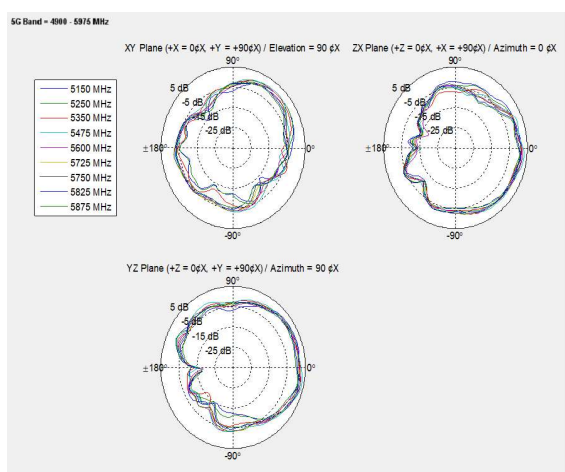

ARISTOTLE ENTERPRISES INC.

條件: new design Model: 11825-DB1 插件

Frequency (MHz)	3D			E-phi Avg. Gain			E-phi Peak Gain			E-theta Avg. Gain			E-theta Peak Gain		
	Efficiency	Avg. Gain	Peak Gain	XY-plane	YZ-plane	ZX-plane	XY-plane	YZ-plane	ZX-plane	XY-plane	YZ-plane	ZX-plane	XY-plane	YZ-plane	ZX-plane
2400.00	49.00	-3.10	2.06	0.21	-12.34	-7.08	0.82	-7.93	-2.68	-7.62	-7.48	-10.41	-2.43	0.92	-3.46
2450.00	51.62	-2.87	2.40	0.23	-11.93	-6.96	0.80	-7.59	-3.72	-7.42	-7.46	-10.36	-1.36	0.71	-2.51
2500.00	51.94	-2.85	2.34	0.23	-12.04	-7.32	0.70	-8.66	-4.25	-7.31	-7.57	-10.35	-0.88	-0.21	-2.61
Average	50.92	-2.94													
5150.00	53.90	-2.68	3.05	0.25	-7.09	-7.47	1.03	1.64	-0.51	-11.52	-8.66	-7.58	-3.05	-0.91	0.92
5250.00	51.91	-2.85	2.67	0.26	-6.29	-7.97	1.07	1.54	-3.11	-10.43	-9.28	-7.24	-3.01	-1.70	1.47
5350.00	54.27	-2.65	2.80	0.31	-4.97	-8.89	1.21	2.72	-3.01	-9.01	-10.35	-7.57	-2.80	-3.51	2.78
5475.00	55.62	-2.55	4.53	0.27	-5.17	-8.74	1.23	3.25	-3.04	-7.92	-8.92	-7.51	-3.69	-2.08	2.74
5600.00	54.01	-2.68	4.04	0.18	-5.72	-9.69	0.74	2.54	-3.22	-8.37	-9.31	-7.74	-4.27	-3.86	1.47
5725.00	54.74	-2.62	3.94	0.17	-6.49	-9.58	0.60	2.15	-3.02	-8.56	-9.32	-7.22	-3.63	-4.45	0.93
5750.00	55.18	-2.58	3.92	0.17	-6.72	-9.61	0.60	2.04	-3.07	-8.69	-9.31	-7.25	-3.85	-4.60	0.78
5825.00	48.61	-3.13	3.38	0.15	-7.79	-10.40	0.54	1.20	-3.36	-9.30	-9.70	-7.84	-4.28	-5.03	0.12
5875.00	43.81	-3.58	3.02	0.14	-8.51	-10.95	0.50	0.65	-3.59	-9.48	-10.03	-8.32	-4.16	-5.11	-0.36
Average	52.45	-2.81													