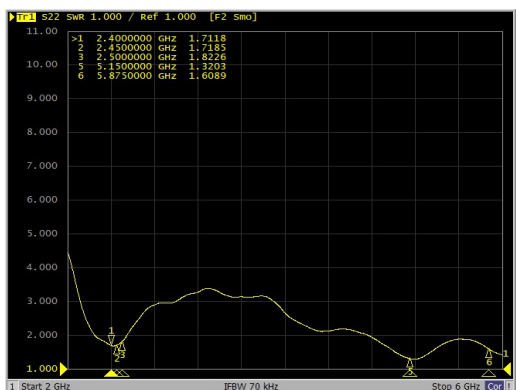

條件: new design Model: 11825-DB2 插件

Frequency (MHz)	3D			E-phi Avg. Gain			E-phi Peak Gain			E-theta Avg. Gain			E-theta Peak Gain		
	Efficiency	Avg. Gain	Peak Gain	XY-plane	YZ-plane	ZX-plane	XY-plane	YZ-plane	ZX-plane	XY-plane	YZ-plane	ZX-plane	XY-plane	YZ-plane	ZX-plane
2400.00	61.11	-2.14	3.64	-6.16	-5.18	-9.18	2.17	-1.47	-0.03	-8.54	-7.83	-8.51	-5.27	-8.21	1.82
2450.00	63.78	-1.95	3.95	-5.78	-5.59	-8.77	2.60	-2.12	0.44	-8.23	-7.77	-8.44	-4.99	-8.74	2.51
2500.00	61.31	-2.12	3.81	-6.08	-6.16	-8.94	2.52	-2.78	0.08	-8.52	-8.41	-8.27	-5.40	-8.54	2.50
Average	62.07	-2.07													
5150.00	56.34	-2.49	3.99	-6.04	-5.14	-11.57	2.05	3.97	-6.04	-9.51	-10.63	-7.53	-3.87	-4.59	2.87
5250.00	56.89	-2.45	3.69	-6.21	-4.32	-10.75	2.40	4.09	-4.30	-9.39	-9.71	-7.25	-3.83	-3.42	2.80
5350.00	60.86	-2.16	3.85	-5.59	-3.59	-9.87	3.13	4.30	-3.27	-8.82	-8.77	-6.62	-3.27	-2.43	2.79
5475.00	61.98	-2.08	4.31	-6.61	-4.40	-9.80	2.23	3.96	-3.25	-8.76	-8.56	-6.72	-3.56	-2.60	2.20
5600.00	55.13	-2.89	3.66	-7.49	-5.21	-10.08	1.23	3.11	-3.37	-9.31	-8.93	-7.40	-3.92	-3.89	1.12
5725.00	58.28	-2.34	3.64	-7.49	-6.48	-9.73	0.86	2.82	-3.95	-9.19	-9.20	-7.73	-3.31	-4.24	1.16
5750.00	57.17	-2.43	3.38	-7.60	-6.73	-9.72	0.38	2.69	-4.25	-9.27	-9.50	-7.87	-3.51	-4.09	0.93
5825.00	55.77	-2.54	2.98	-7.69	-6.22	-9.27	0.17	2.39	-3.96	-9.63	-9.34	-8.02	-3.48	-3.27	0.57
5875.00	57.63	-2.39	2.99	-7.42	-6.10	-8.64	0.27	2.47	-3.36	-9.51	-8.93	-7.86	-3.54	-3.02	0.68
Average	57.78	-2.38													

Address: 8F, No.63, Juguang Rd, Zhonghe Dist, New Taipei City 235, Taiwan, R.O.C.
Tel : +886-2-2225-8209 Fax: +886-2-2225-7523 www.aristotle.com.tw