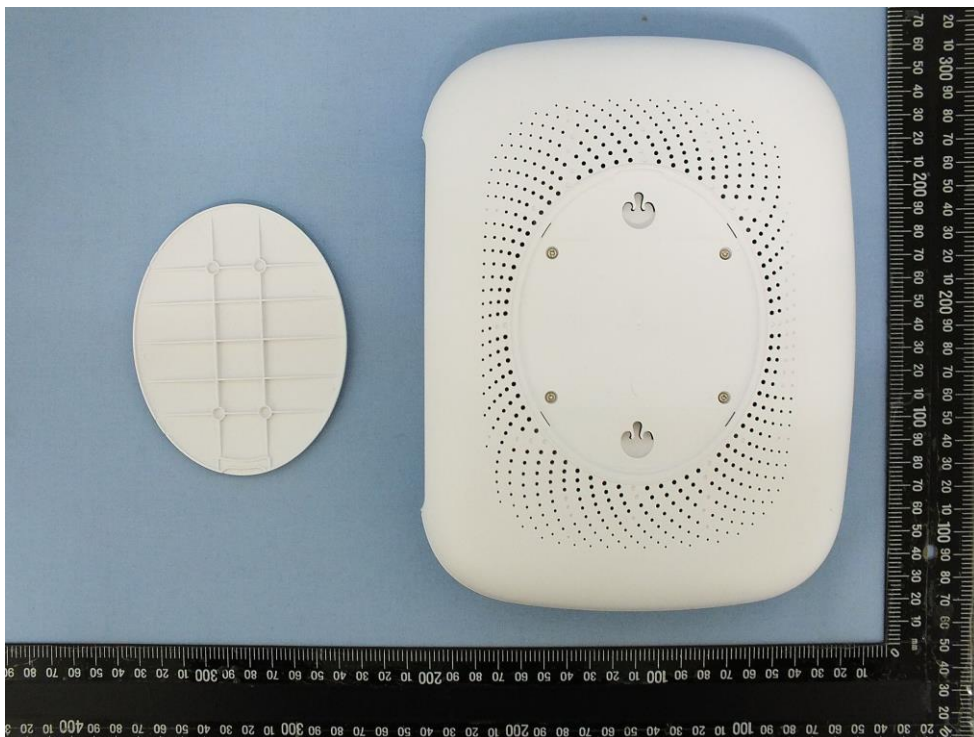

## Photographs of EUT

Model: WSQ65

Model: SCR 50AXE