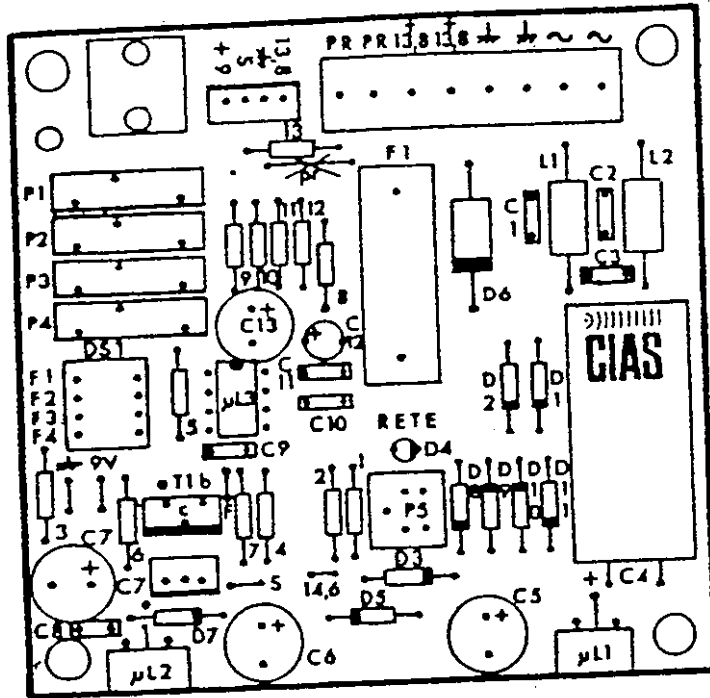

ERMO 482 RX

FCC ID: IST-MW001

CIRAS	SEMPERPARIA CINQUELITO RAVENNA
DATA 20.4.85	ERMO 482
DEL OSANAGO A.	

ERMO 482 TX

FCC ID: IST-MW001

CIAS electronica		ERMO 482 TX	
DISEGNATO: Orsini	DATA: 04-05-83	SERIGRAFIA	totagio: 1/1

5 (A)

FCC ID: IST-MW001

SCHEMA ELETTRICO	
MODELLO	
ERMO 482 TX	
DAT.	
4-5-	