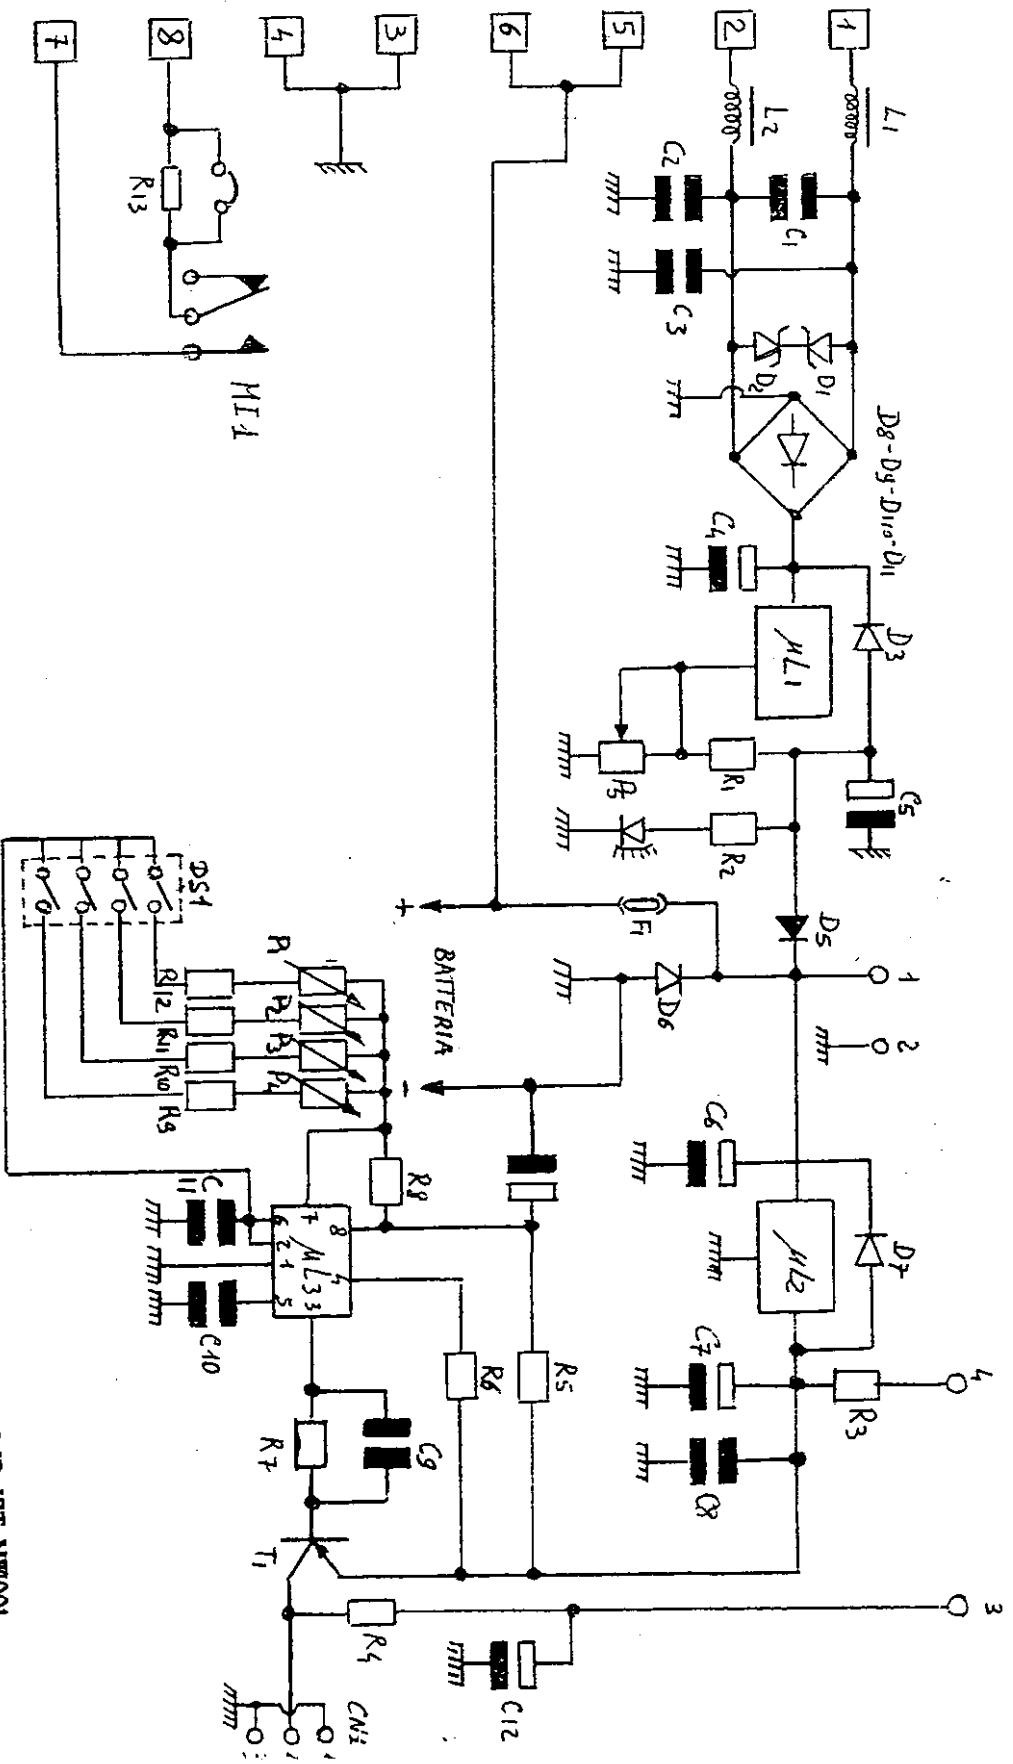

ERMO 482 RX

FCC ID: IST-MW001

CIRAS	SEMPERPARIA CINQUELITO RAVENNA
DATA 20.4.85	ERMO 482
DEL OSANAGO A.	

ERMO 482 TX

FCC ID: IST-MW001

CIAS electronica		ERMO 482 TX	
DISEGNATO: Orsini	DATA: 04-05-83	SERIGRAFIA	totagio: 1/1

5 (A)

FCC ID: IST-MW001

SCHEMA ELETTRICO	
MODELLO	
ERMO 482 TX	
DAT.	
4-5-	