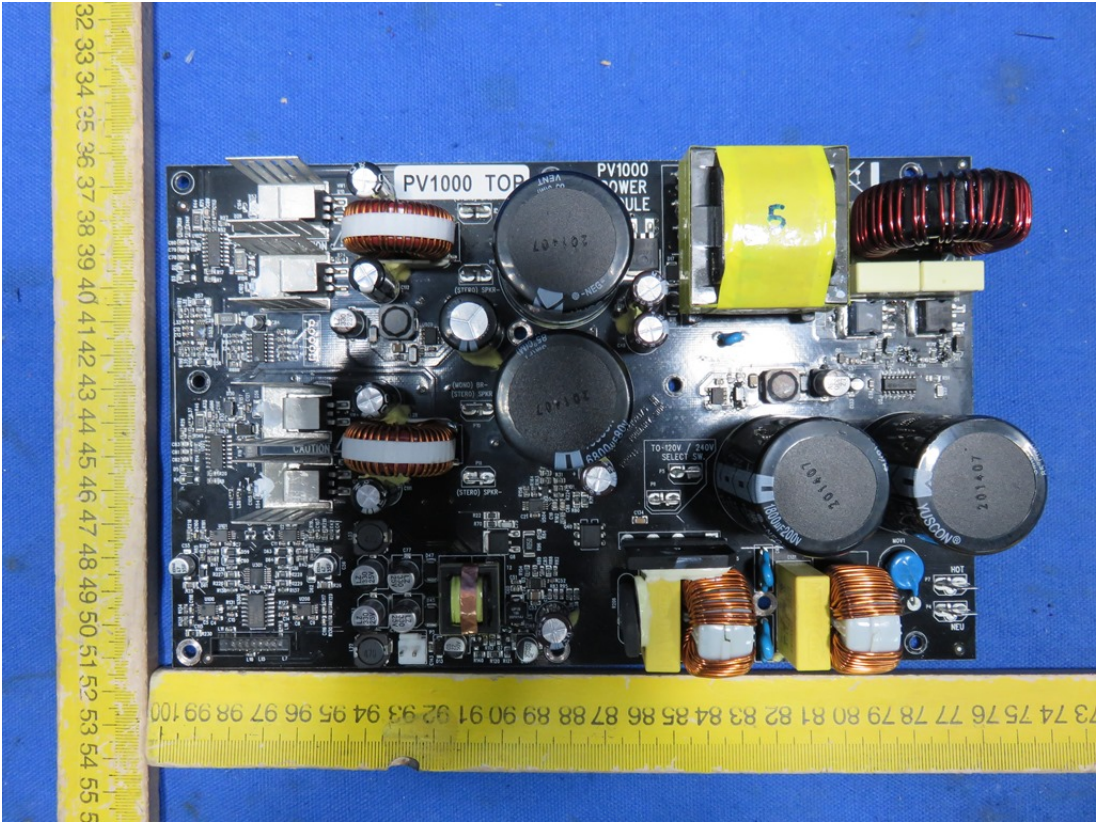

Peavey XRs

EUT Internal Photo

BT MODULE

BT ANTENNA