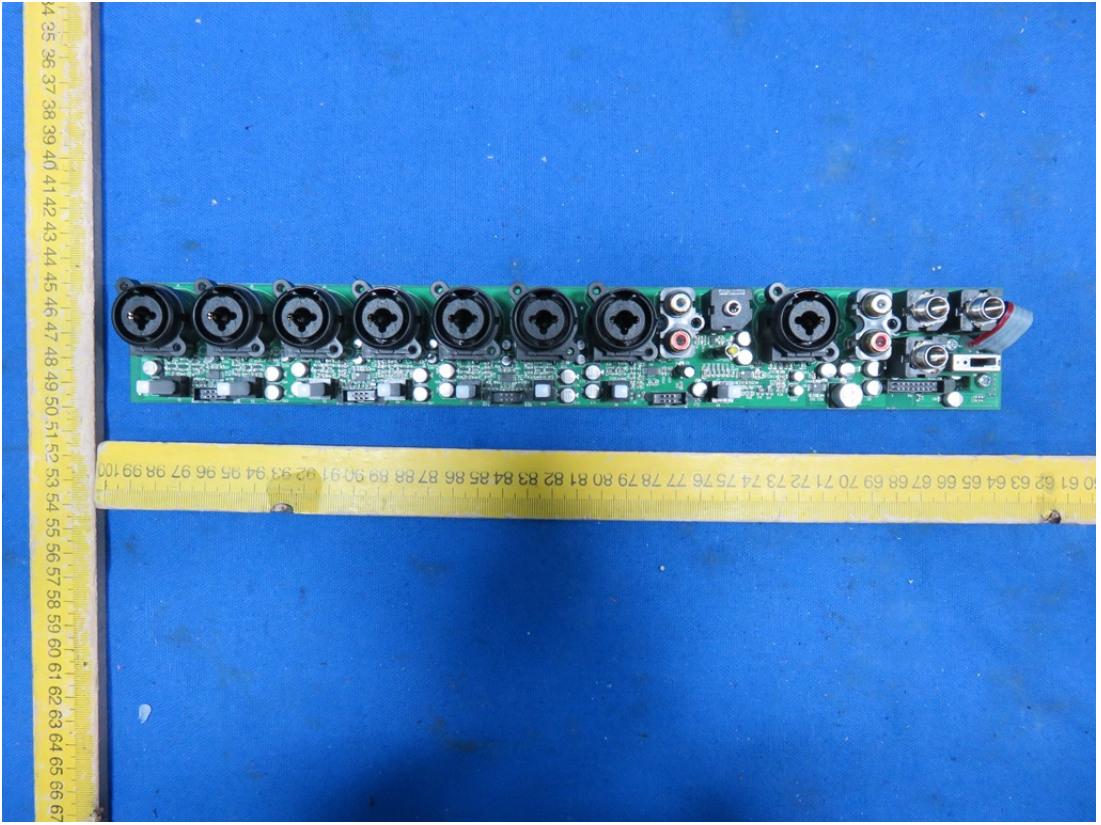

Peavey XRs

EUT Internal Photo

BT MODULE

BT ANTENNA