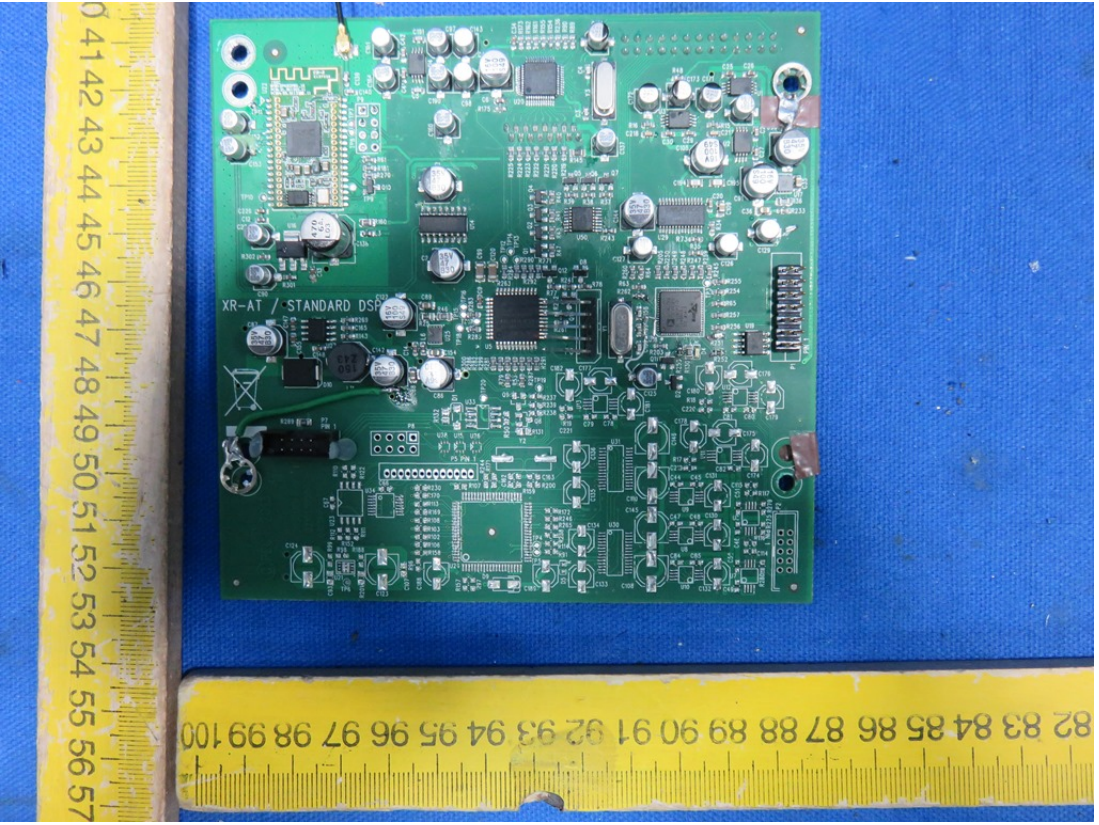

Peavey XRs

EUT Internal Photo

BT MODULE

BT ANTENNA