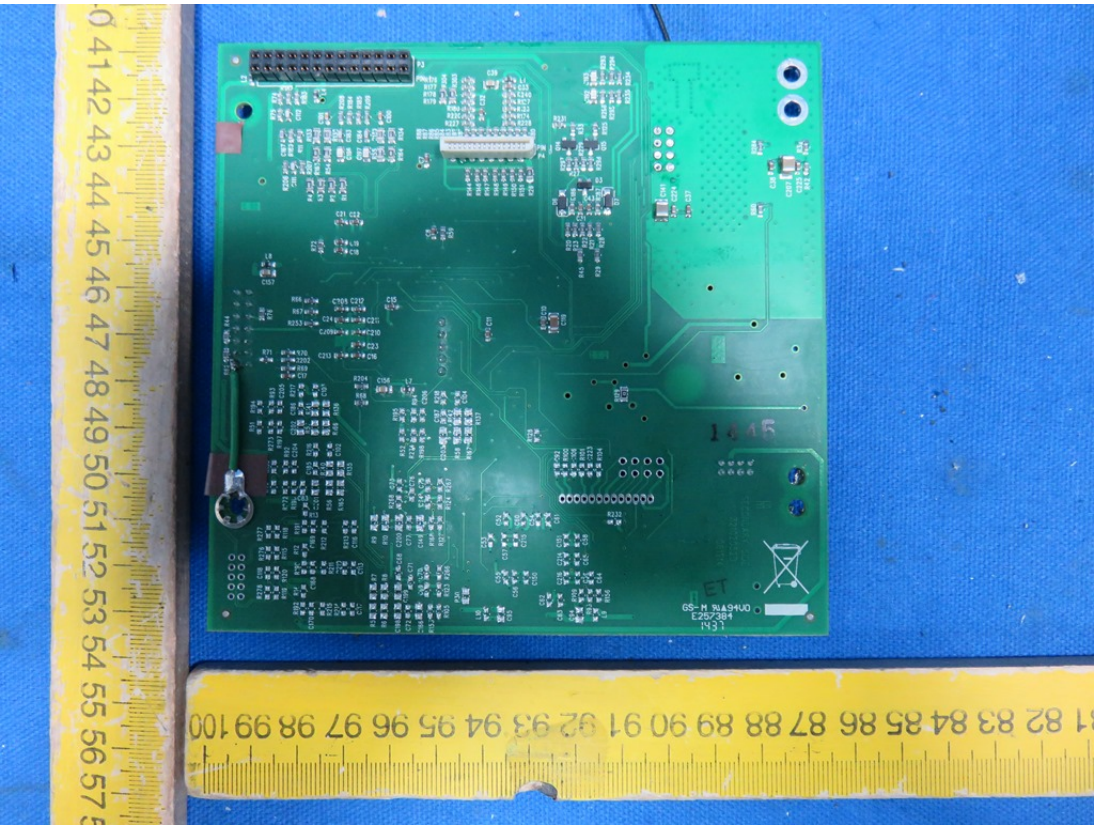

Peavey XRs

EUT Internal Photo

BT MODULE

BT ANTENNA