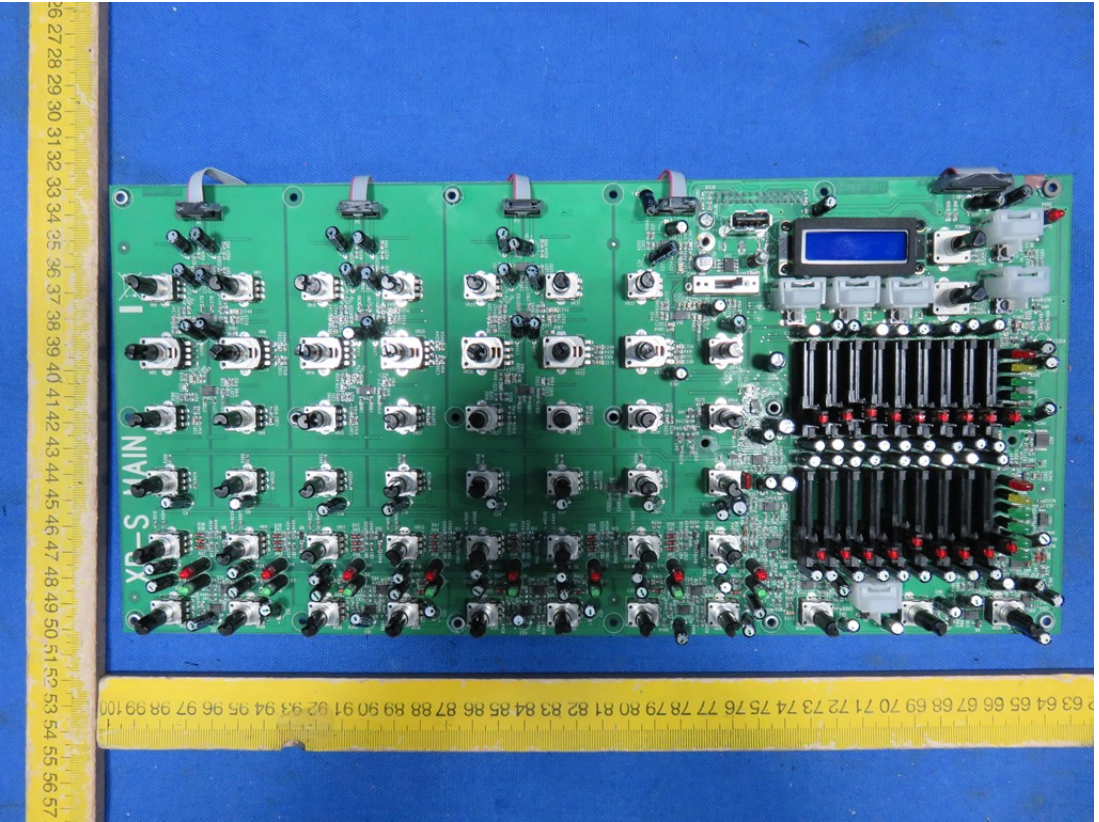

Peavey XRs

EUT Internal Photo

BT MODULE

BT ANTENNA