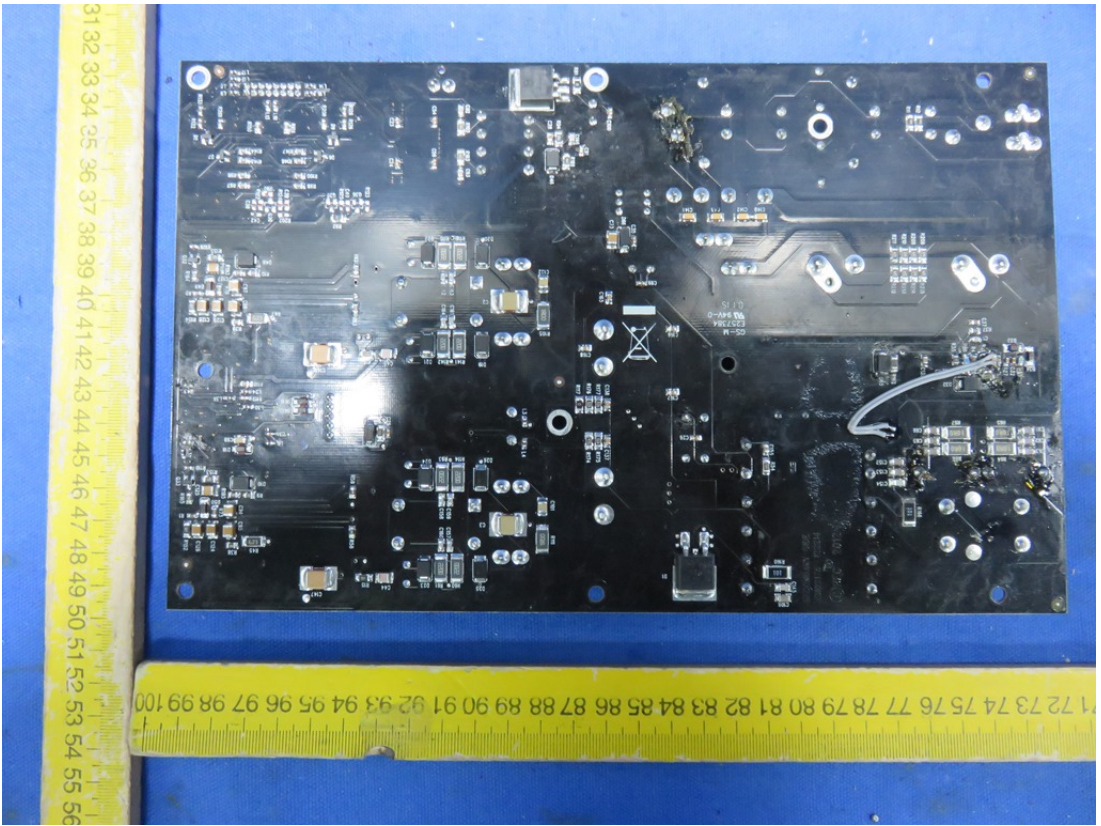

Peavey XRs

EUT Internal Photo

BT MODULE

BT ANTENNA