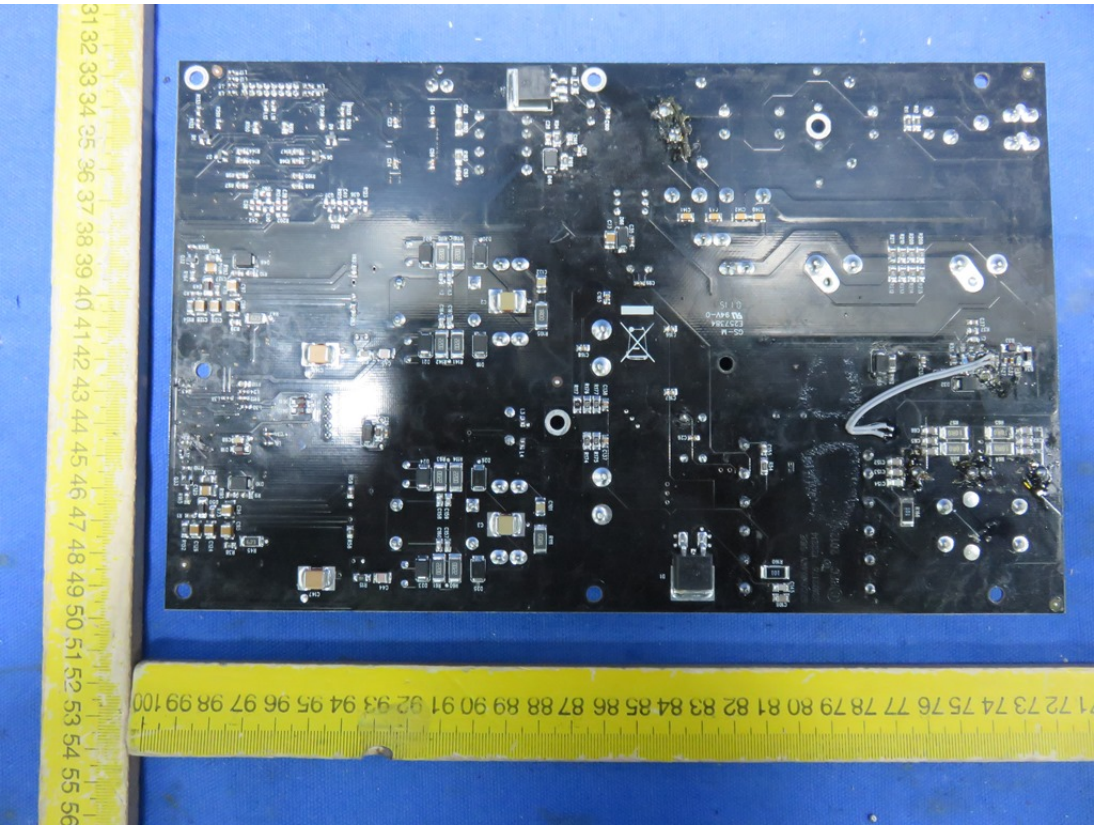

Peavey XR-AT

EUT Internal Photo

BT MODULE

BT ANTENNA