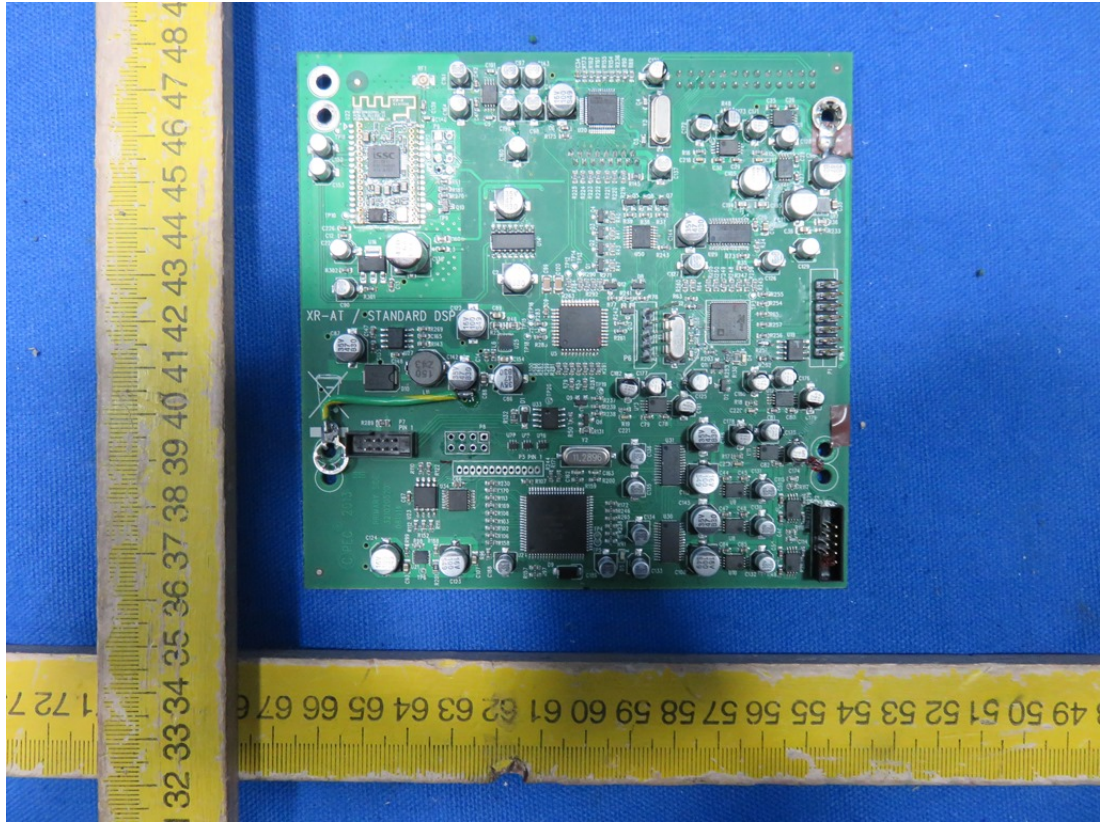

Peavey XR-AT

EUT Internal Photo

BT MODULE

BT ANTENNA