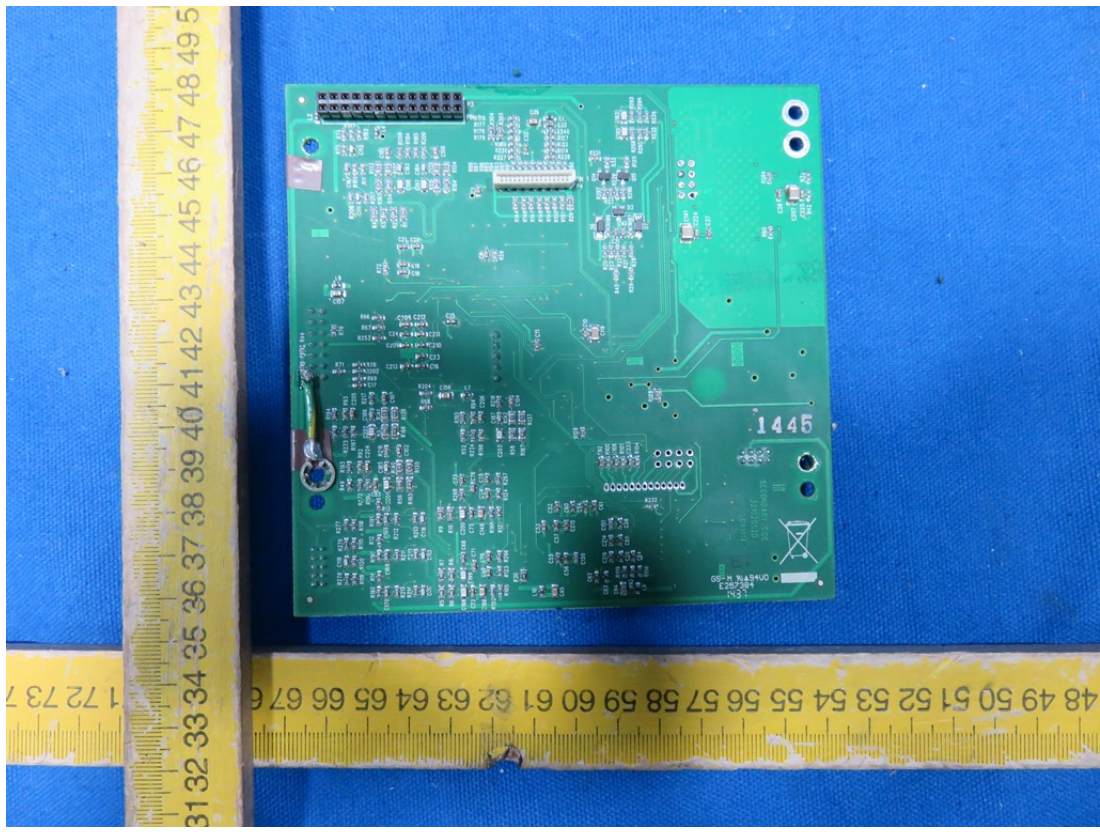

Peavey XR-AT

EUT Internal Photo

BT MODULE

BT ANTENNA