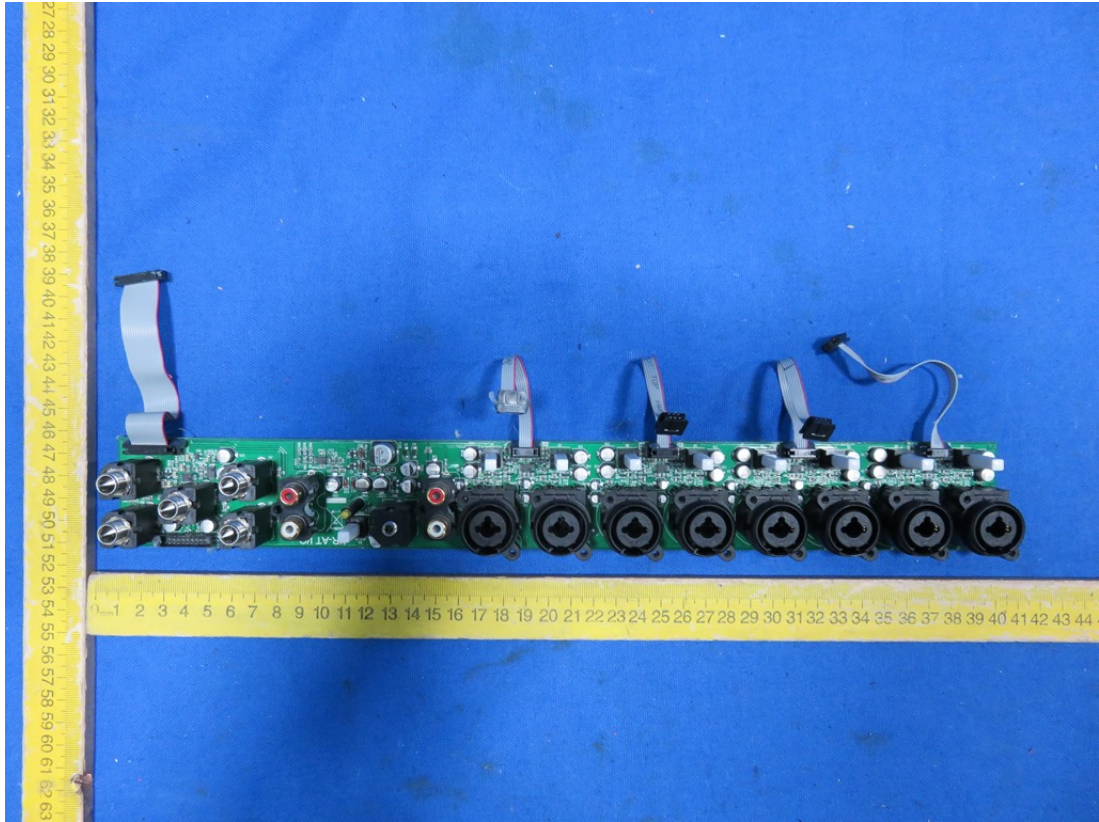

Peavey XR-AT

EUT Internal Photo

BT MODULE

BT ANTENNA