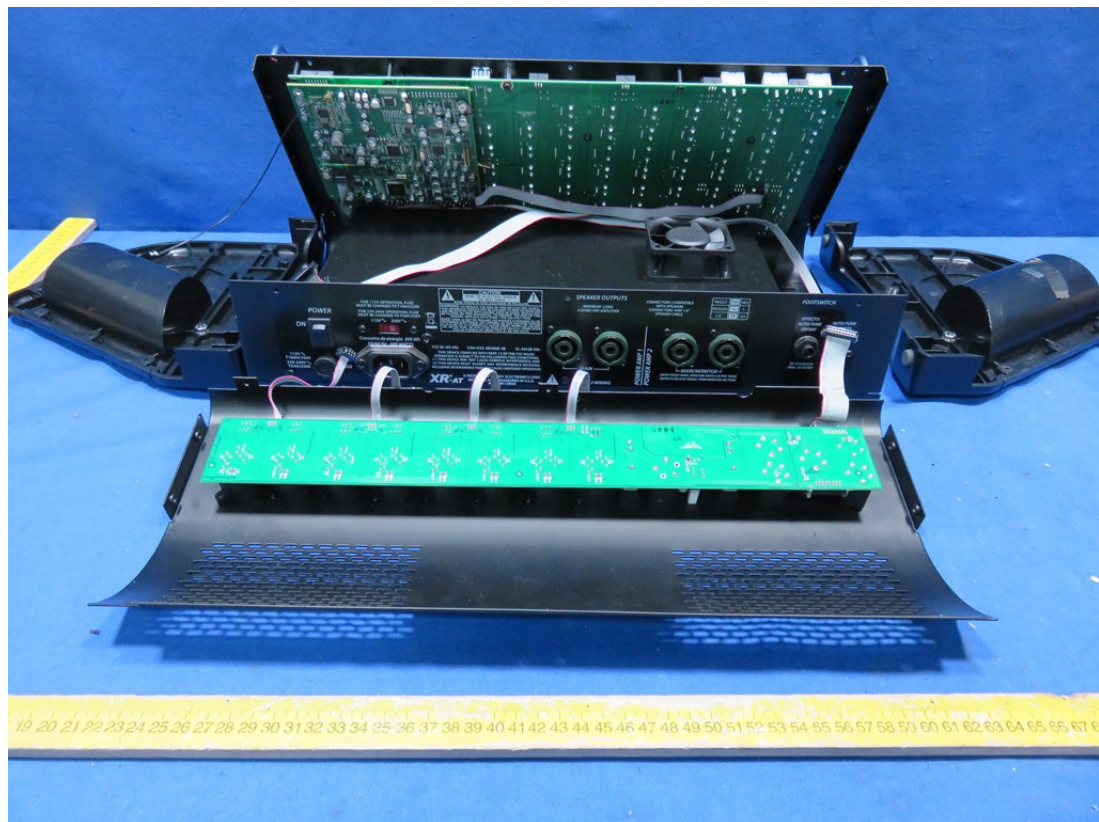

Peavey XR-AT

EUT Internal Photo

BT MODULE

BT ANTENNA