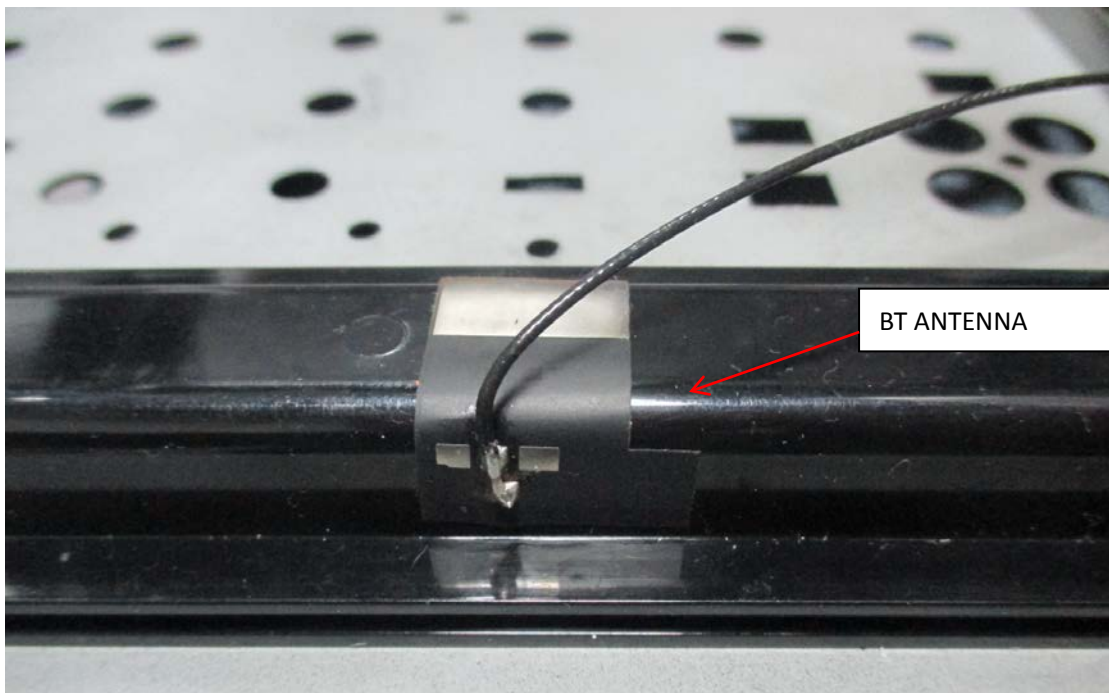

Peavey XR-AT

EUT Internal Photo

BT MODULE

BT ANTENNA